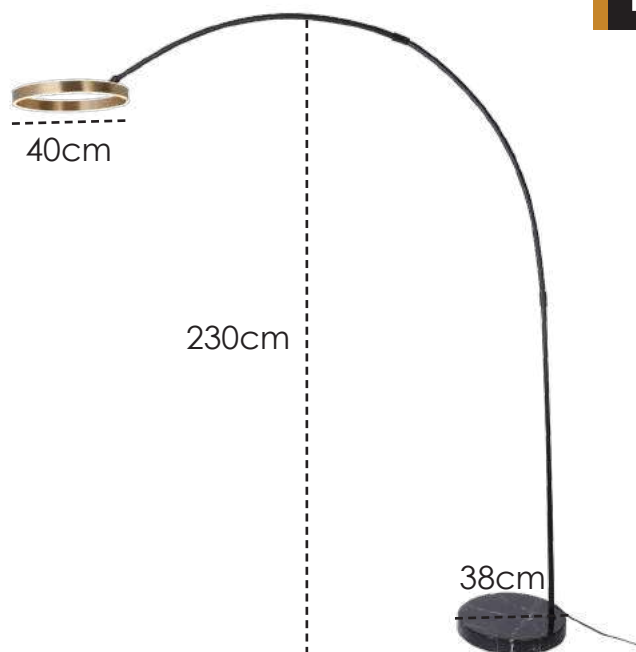

**SI003** | 40x25cm  
Lâmpada: 5 G9 - 40W/5W LED

**PLAFON**  
Estrutura cromada com detalhes  
em cristais.

**COLUNA**

---

**LANÇAMENTO 2022**

**US069** | 150x38x230cm  
Cúpula: Ø 40cm  
Base: Ø 38cm  
LED 30W – 3000K  
2500 Lúmens  
Vida útil: 25920h