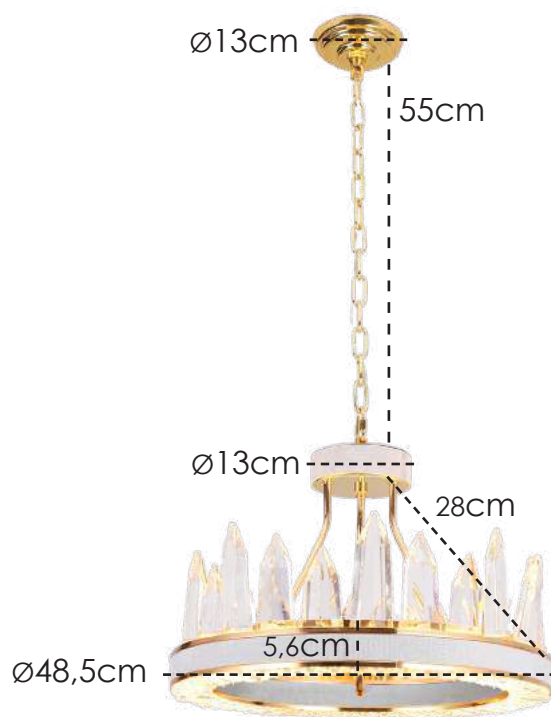

**PENDENTE**

Estrutura em Metal na cor Dourado Escovado e cúpula em vidro Champagne.

1,35cm

40cm

26cm

**LANÇAMENTO 2022**

**US078** | Ø 26x40cm  
Cabo ajustável: 135cm  
Canopla: 10x2cm  
LED 5W – 3000K  
400 Lúmens  
Vida útil: 25920h

**PENDENTE**

Estrutura em Metal na cor Dourado Escovado e cúpula em vidro Champagne

**LANÇAMENTO 2022**

**US079** | Ø 35x42cm  
Cabo ajustável: 135cm  
Canopla: 10x2cm  
LED 5W – 3000K  
400 Lúmens  
Vida útil: 25920h

**PENDENTE**

Estrutura em Metal na cor Dourado Escovado e cúpula em vidro Champagne.

**LANÇAMENTO 2022**

**US060** | Ø 50x20cm  
Cabo ajustável: 77cm  
LED 30W – 3000K  
2500 Lúmens  
Vida útil: 25920h

**PENDENTE**  
Estrutura em Metal na cor Preto Fosco  
e vidro Branco.

**US083** | Ø 90x77cm

Haste: 60cm

Lâmpada: 15 G9 - 40W/5W LED

**LUSTRE**

Estrutura em metal na cor Preto Fosco e  
detalhes em Ouro Velho.

**LANÇAMENTO 2022**

**US089** | Ø 48,5x85cm  
Canopla: Ø 13cm  
Haste + Corrente: 28cm + 55cm  
LED 60W – 3000K  
4800 Lúmens  
Vida útil: 25920h