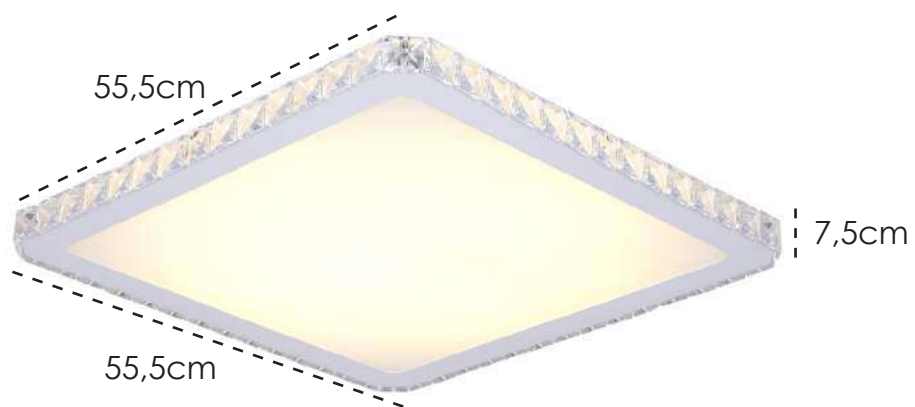

EB023/3 | 55,5x55,5x7,5cm
LED - 35W - 3000K
1925 Lúmens
Vida útil: 30000h

PLAFON
Estrutura em Metal na cor Branco e
Cristais transparentes.