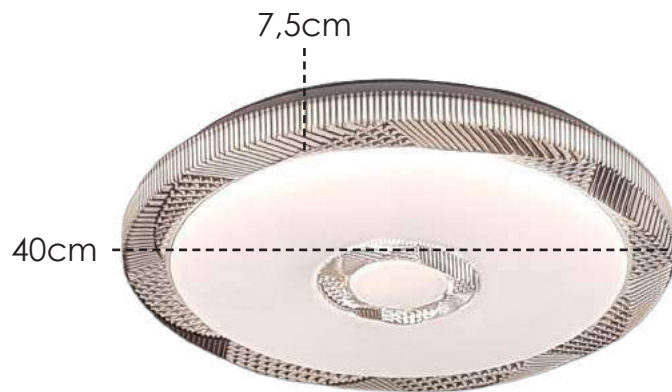

US033 | Ø 40x7,5cm
LED 27W – 3000K + 4000K + 6500K
2160 Lúmens
Vida útil: 15000h

PLAFON
Estrutura em Metal e acabamento
em acrílico.