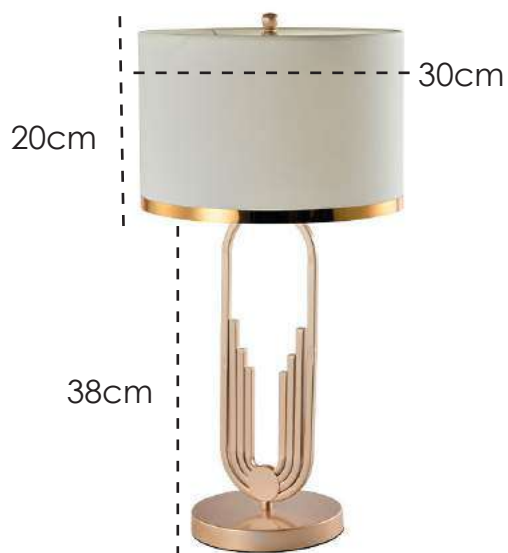

**US019** | 15x40cm  
Cúpulas em Vidro: Ø 12cm  
Lâmpada: 1 E27 – 40W/6W LED

**ARANDELA**  
Estrutura em metal na cor Ouro Velho e  
cúpula em vidro Branco.

**US005** | 12x1,2x42cm  
Canopla: 12x2cm  
LED 2W – 3000K  
120 Lúmens  
Vida útil: 20000h

**ARANDELA**  
Estrutura em Metal na cor externa Preto Fosco e interna Dourado Fosco.

**ABAJOUR**

**US008** | Ø 30x66cm  
Cúpula: Ø 30x22cm  
Fio: 150cm  
Lâmpada: E27 – 40W/6W LED

**ABAJOUR**

Estrutura em Metal na cor Dourado e detalhes em Preto com cúpula em Tecido Branco e detalhes em Dourado.

**EB072** | Ø 30x58cm  
Cúpula: 30x20cm  
Fio: 145cm  
Lâmpada: E27 – 40W/6W LED

**ABAJOUR**  
Estrutura em Metal na cor Dourado Fosco e  
cúpula em Tecido Branco.

**US009** | Ø 30x63cm  
Cúpula: Ø 30x22cm  
Fio: 150cm  
Lâmpada: E27 – 40W/6W LED