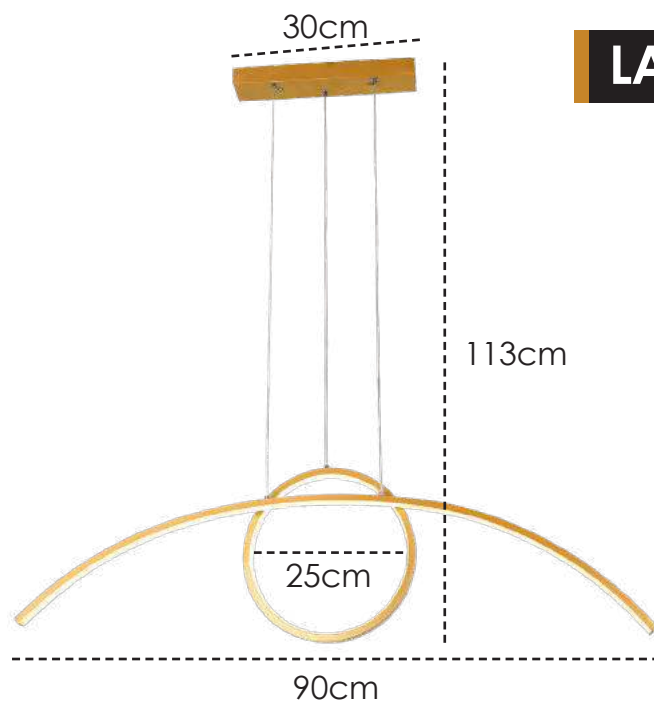

# ÍNDICE

---

**PENDENTES**

**PLAFONS**

**COLUNA**

**ARANDELA**

**ABAJOUR**

# P E N D E N T E S

---

**LANÇAMENTO 2022**

**US064/13.2** | 90x5x25cm  
Cabo ajustável: 85cm  
Canopla: 30x5cm  
LED 42W – 3000K  
3600 Lúmens  
Vida útil: 25920h

**PENDENTE**

Estrutura em Metal na cor Dourado Fosco.

**LANÇAMENTO 2022**

**US065/13** | 100x6x34,5cm  
Elos: Ø 34,5/20cm  
Cabo ajustável: 65,5cm  
Canopla: 30x5cm  
LED 76W – 3000K  
3600 Lúmens  
Vida útil: 25920h

**PENDENTE**

Estrutura em Metal na cor Dourado Fosco.

**PENDENTE**

Estrutura em Metal na cor Dourado Escovado e cúpula em vidro Champagne.

1,35cm

40cm

26cm

**LANÇAMENTO 2022**

**US078** | Ø 26x40cm  
Cabo ajustável: 135cm  
Canopla: 10x2cm  
LED 5W – 3000K  
400 Lúmens  
Vida útil: 25920h