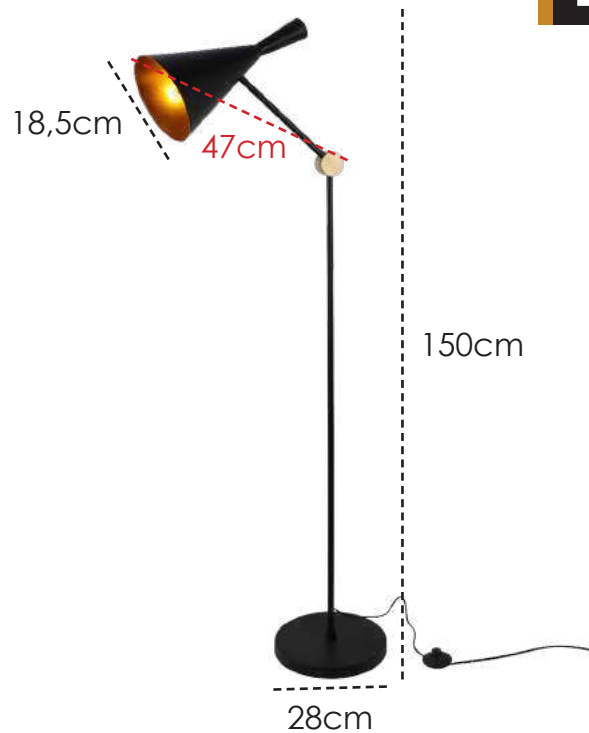

**SI003** | 40x25cm  
Lâmpada: 5 G9 - 40W/5W LED

**PLAFON**  
Estrutura cromada com detalhes  
em cristais.

**COLUNA**

---

**LANÇAMENTO 2022**

**US069** | 150x38x230cm  
Cúpula: Ø 40cm  
Base: Ø 38cm  
LED 30W – 3000K  
2500 Lúmens  
Vida útil: 25920h

**COLUNA**  
Estrutura em Metal na cor Preto Fosco e  
cúpula Ouro Velho.

**US072** | 150x50x249cm  
Cúpula: Ø 50cm  
Base: Ø 50cm  
LED 20W – 3000K  
1600 Lúmens  
Vida útil: 25920h

**COLUNA**  
Estrutura em Metal na cor Preto Fosco e  
cúpula com detalhe em acrílico.

**LANÇAMENTO 2022**

**US082** | 47x28x150cm  
Cúpula: Ø 18,5cm  
Base: Ø 28cm  
Lâmpada: 1 E27 - 6W LED

**COLUNA**

Estrutura em Metal na cor Preto Fosco e cúpula com detalhe "martelado" dourado.

**ARANDELA**

**LANÇAMENTO 2022**

**US055** | 10x15x59cm  
Cúpula: Ø 15cm  
Lâmpada: 1 G9 - 40W/5W LED

**ARANDELA**  
Estrutura em metal na cor Ouro Velho e  
cúpula em vidro Fumê.

**LANÇAMENTO 2022**

**US056** | 19x41cm  
Cúpulas em Vidro: Ø 10cm  
LED 12W – 3000K  
3600 Lúmens  
Vida útil: 25920h