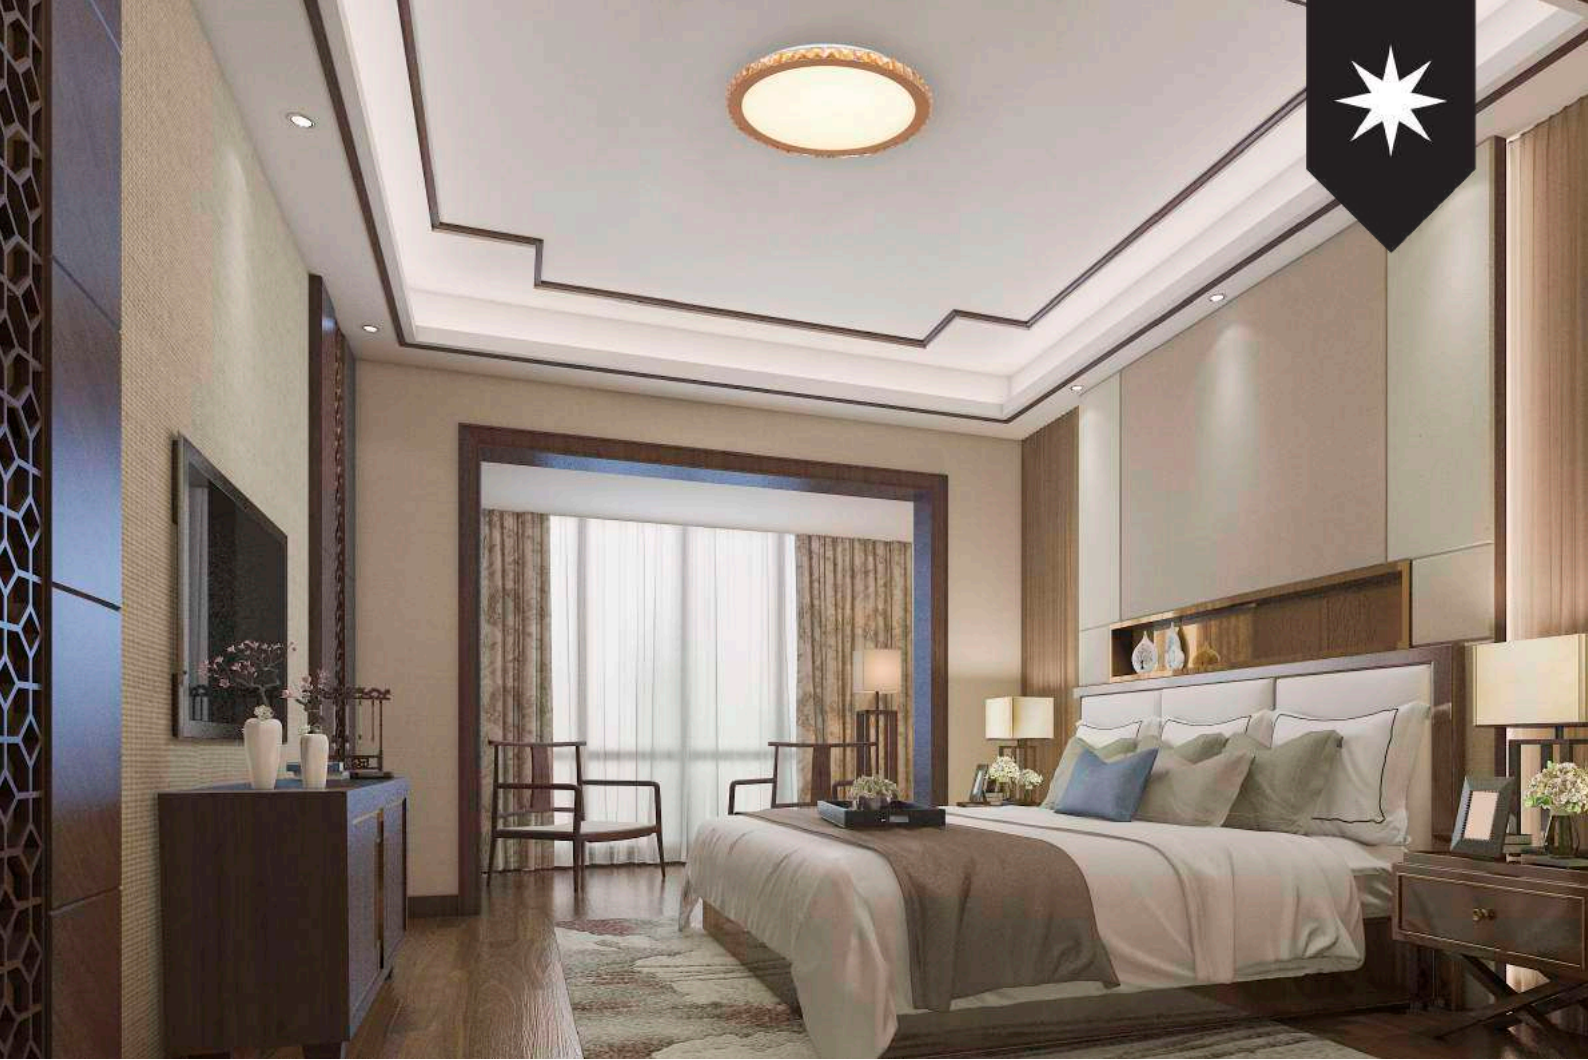

EB026/13 | 50,5x6,5cm
LED - 35W - 3000K
1925 Lúmens
Vida útil: 30000h

PLAFON

Estrutura em Metal na cor Dourado Fosco e Cristais champagne.