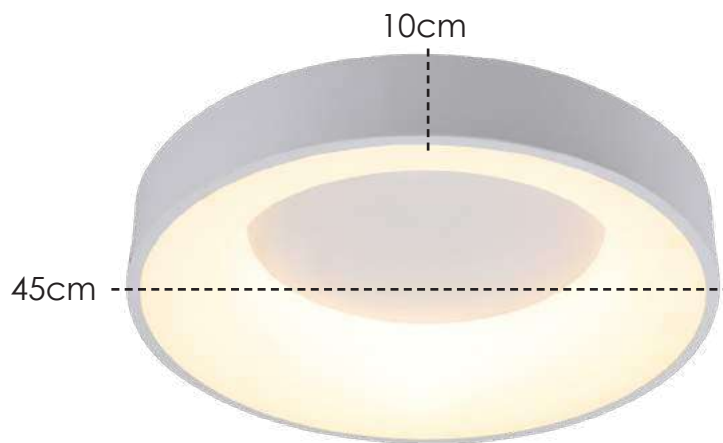

EB091/3 | Ø 45x10cm
LED 24W – 3000K
1560 Lúmens
Vida útil: 25000h

PLAFON
Estrutura em Metal na cor Branco Fosco
e acrílico Branco.