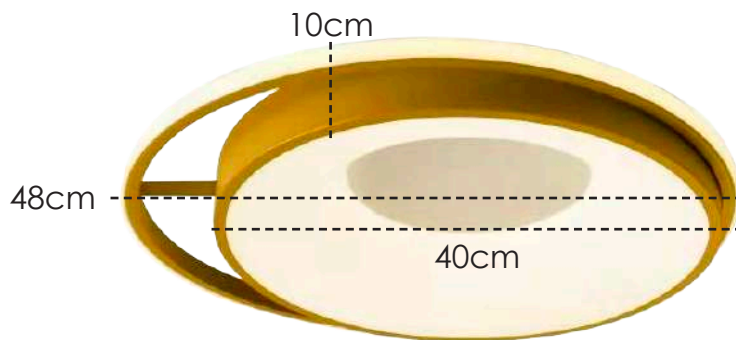

US037 | Ø 48x10cm
LED 72W – 3000K + 4000K + 6500K
5040 Lúmens
Vida útil: 20000h

PLAFON
Estrutura em Metal na cor Dourado e
acabamento em acrílico.