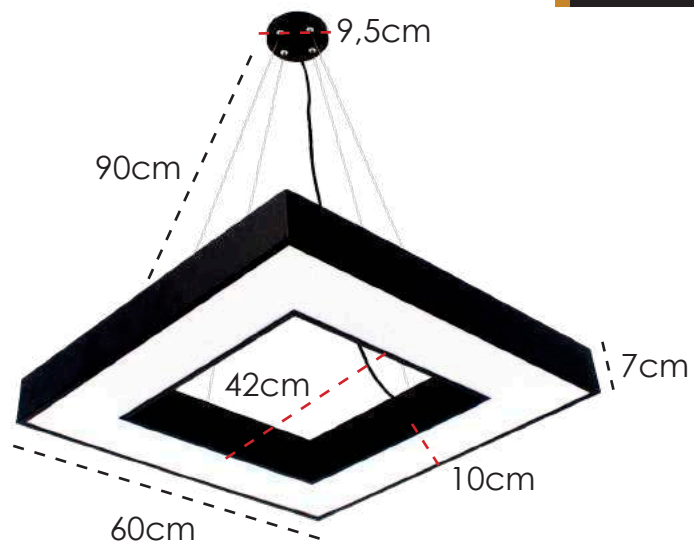

LANÇAMENTO 2022