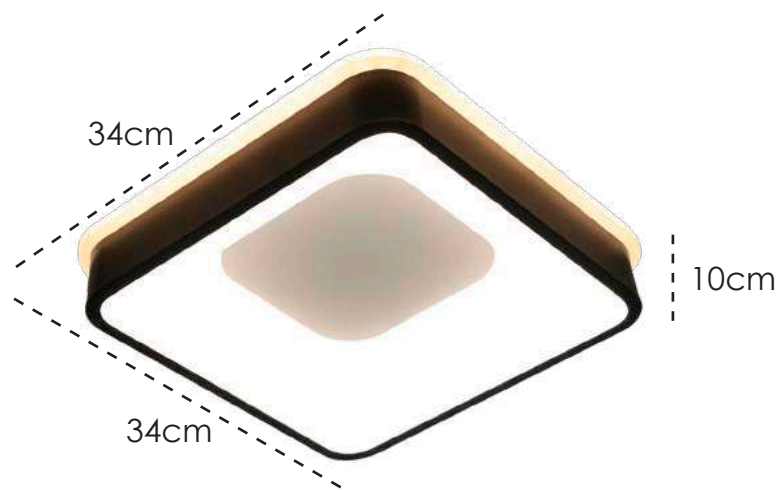

US042 | 34x34x10cm
LED 48W – 3000K + 4000K + 6500K
3360 Lúmens
Vida útil: 20000h

PLAFON
Estrutura em Metal na cor Preto fosco e
acabamento em acrílico.