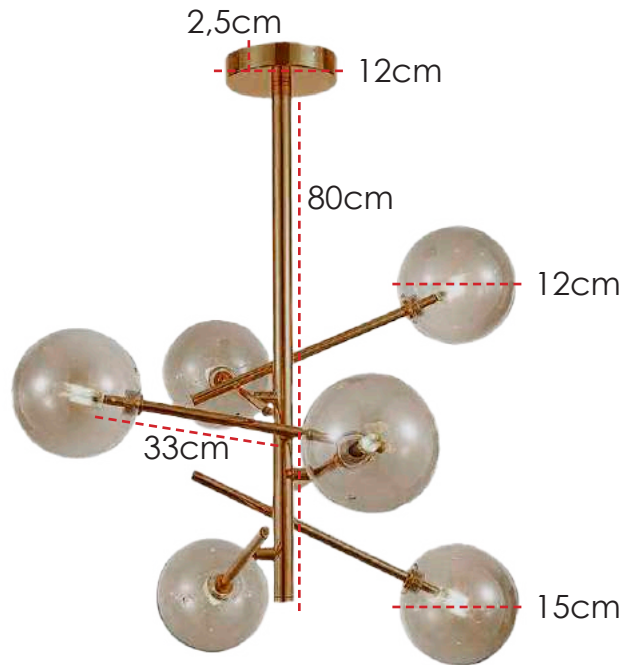

US018 | 90x12x80cm
Cúpulas em Vidro: Ø 15/12cm
Lâmpada: 6 G9 - 40W/5W LED

PENDENTE

Estrutura em metal na cor Ouro Velho e cúpulas em vidro transparente.