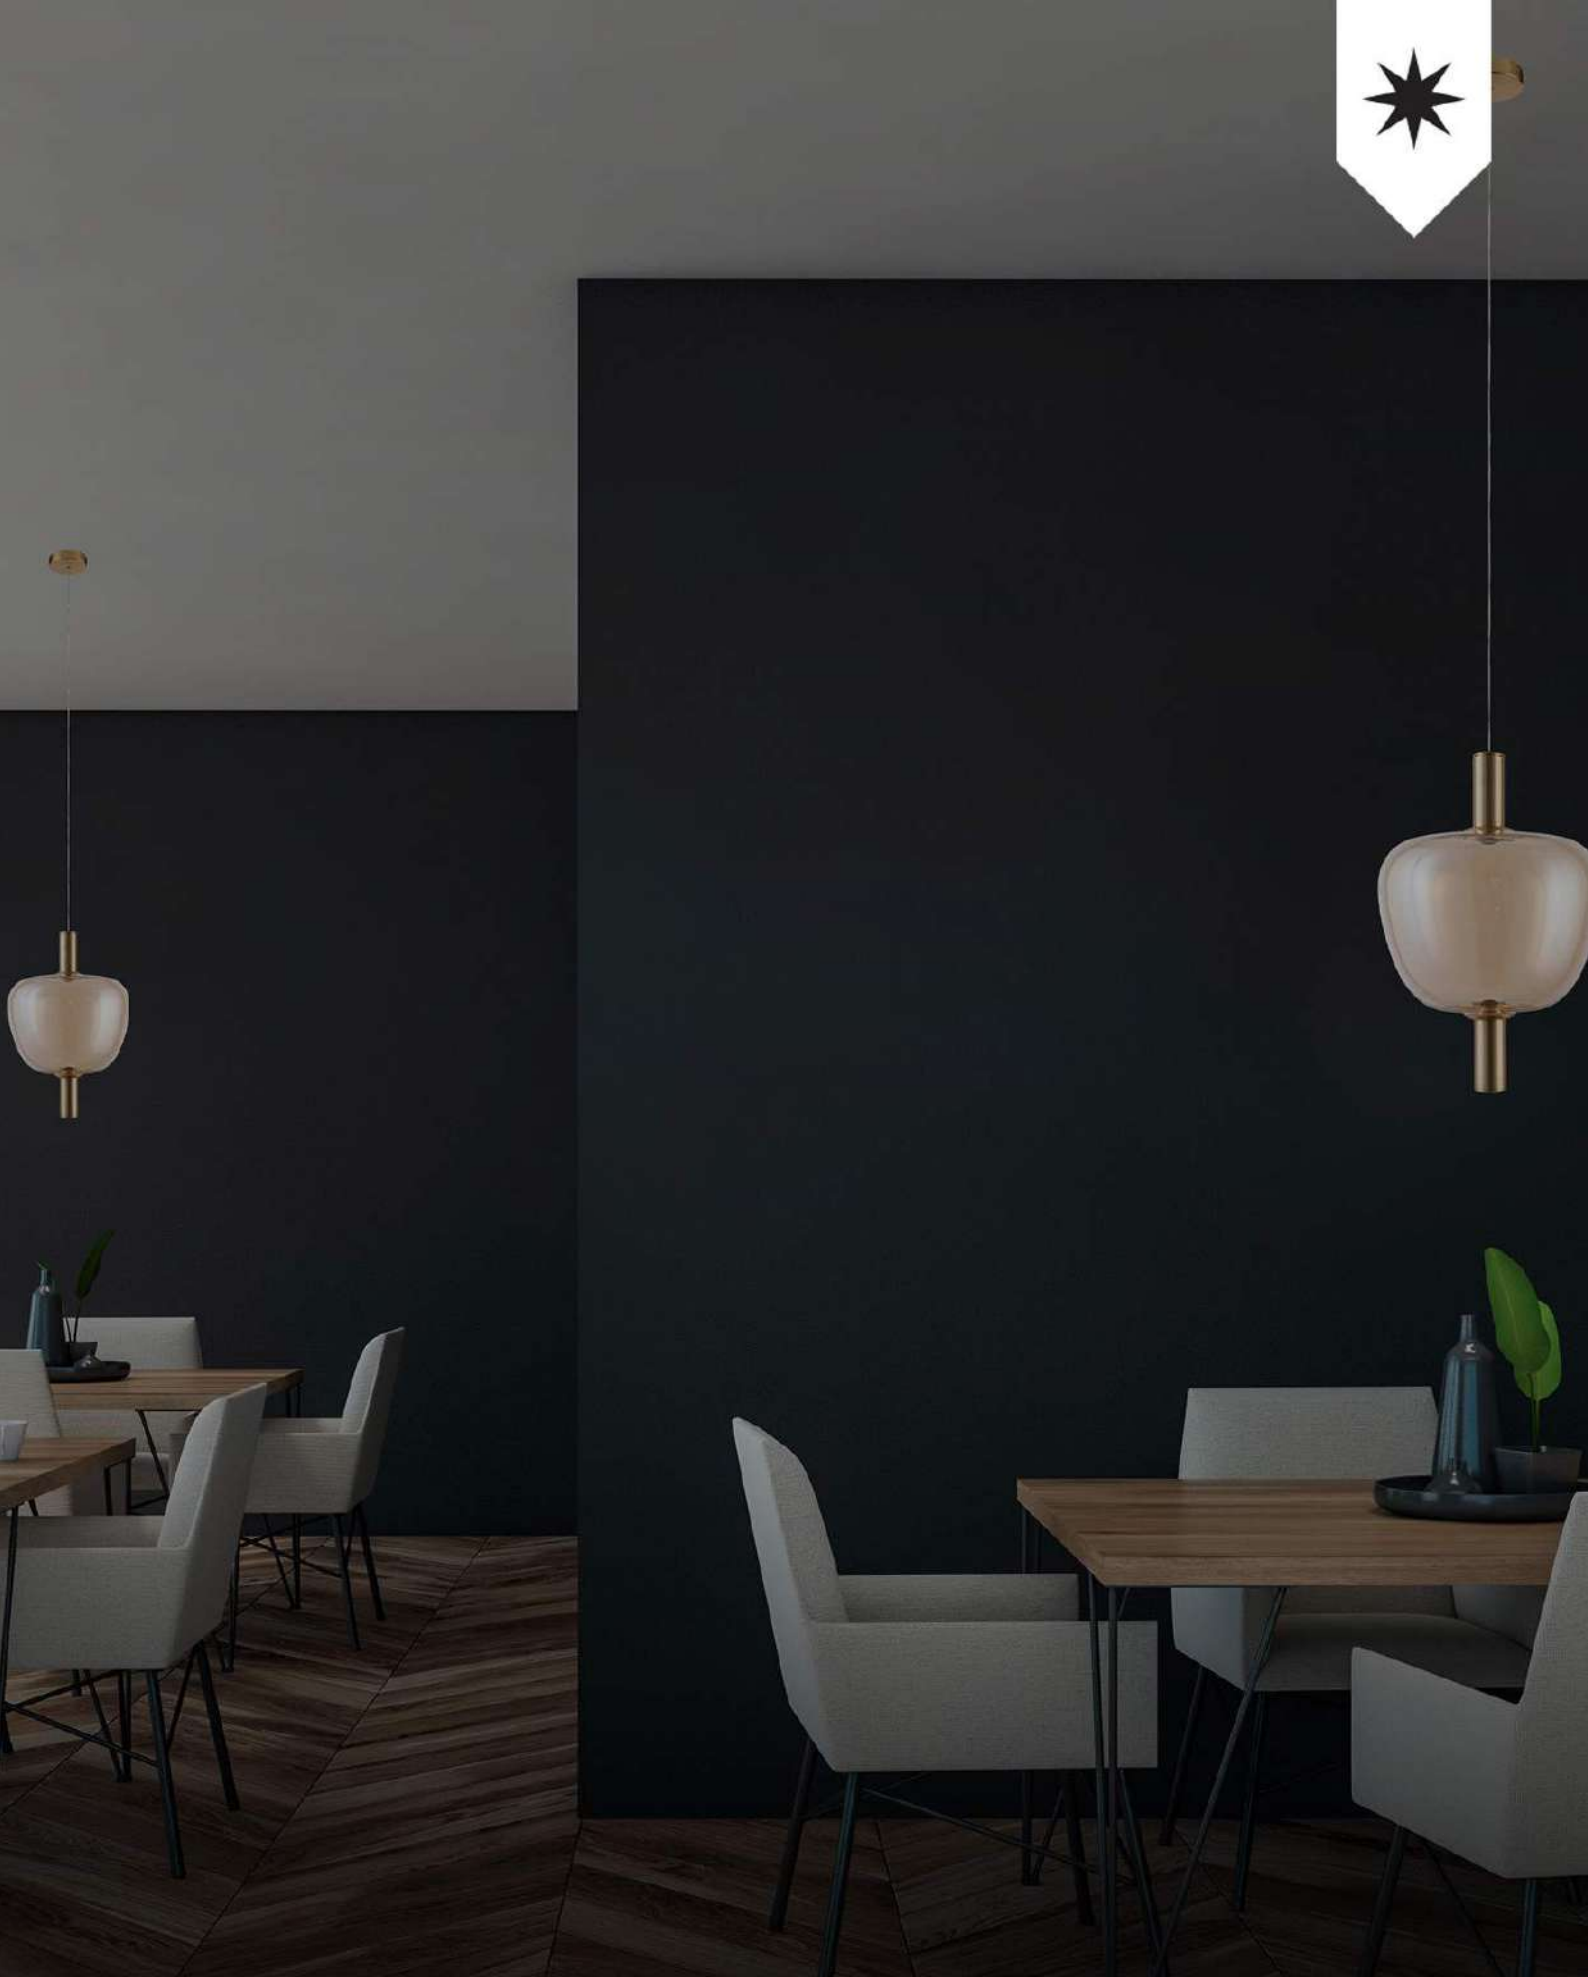

# ÍNDICE

---

**PENDENTES**

**PLAFONS**

**COLUNA**

**ARANDELA**

**ABAJOUR**

# P E N D E N T E S

---

**LANÇAMENTO 2022**

**US064/13.2** | 90x5x25cm  
Cabo ajustável: 85cm  
Canopla: 30x5cm  
LED 42W – 3000K  
3600 Lúmens  
Vida útil: 25920h

**PENDENTE**

Estrutura em Metal na cor Dourado Fosco.

**LANÇAMENTO 2022**

**US065/13** | 100x6x34,5cm  
Elos: Ø 34,5/20cm  
Cabo ajustável: 65,5cm  
Canopla: 30x5cm  
LED 76W – 3000K  
3600 Lúmens  
Vida útil: 25920h

**PENDENTE**

Estrutura em Metal na cor Dourado Fosco.