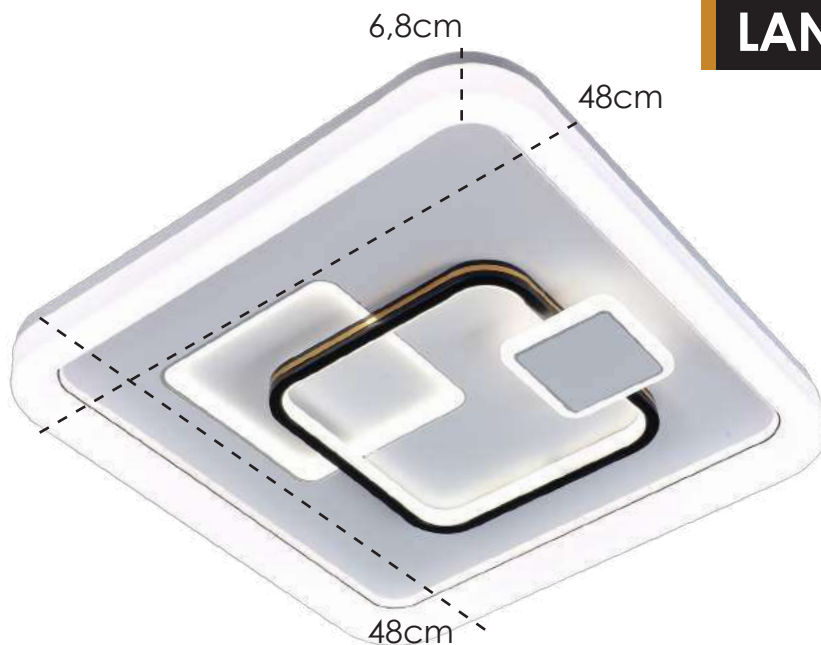

LANÇAMENTO 2022

US057 | 48x48x6,8cm
LED 180W – 3000K + 6000K
12600 Lúmens
Vida útil: 26280h

PLAFON

Estrutura em Metal na cor Branco Fosco, acrílico Branco e detalhes em Preto e Dourado.