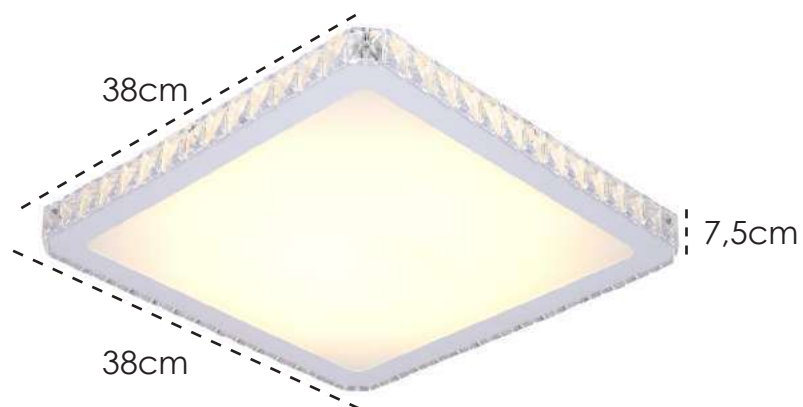

EB022/3 | 38x38x7,5cm
LED - 23W - 3000K
1265 Lúmens
Vida útil: 30000h

PLAFON
Estrutura em Metal na cor Branco e Cristais
transparentes.