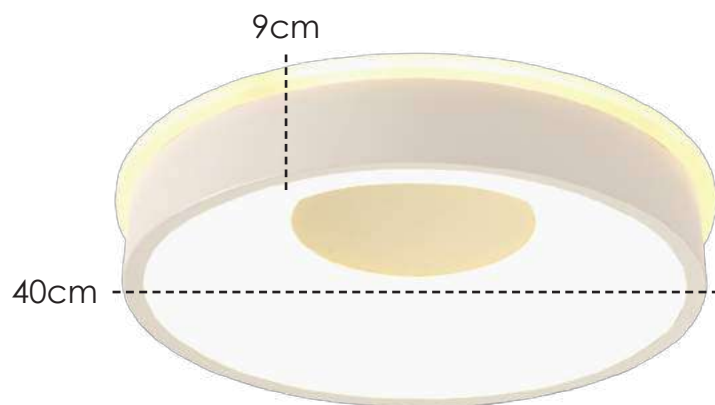

US041 | Ø 40x9cm
LED 72W – 3000K + 4000K + 6500K
5040 Lúmens
Vida útil: 20000h

PLAFON
Estrutura em Metal na cor Branco e
acabamento em acrílico.