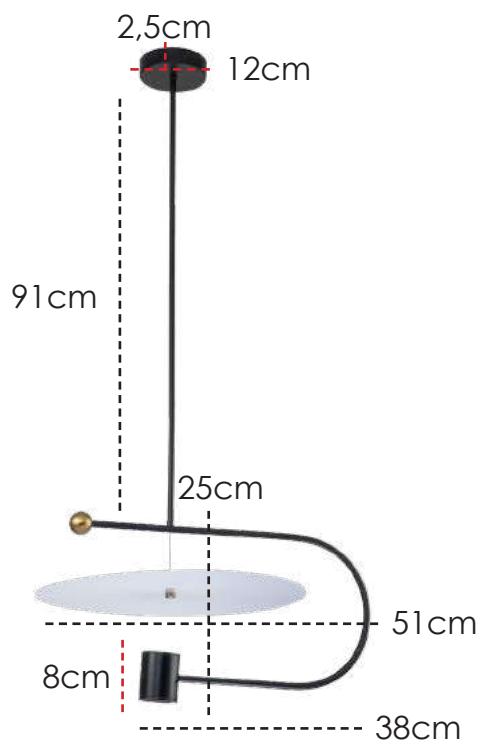

EB083 | 51x25cm
Haste: 91cm
Canopla: 12x2cm
LED 10W – 3000K
300 Lúmens Vida
útil: 25000h

PENDENTE

Estrutura em Metal na cor Preto Fosco,
detalhes em Dourado e acrílico branco.