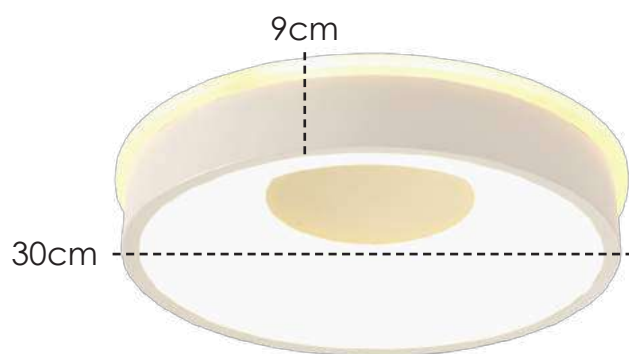

US040 | Ø 30x9cm
LED 36W – 3000K + 4000K + 6500K
2520 Lúmens
Vida útil: 20000h

PLAFON
Estrutura em Metal na cor Branco e
acabamento em acrílico.