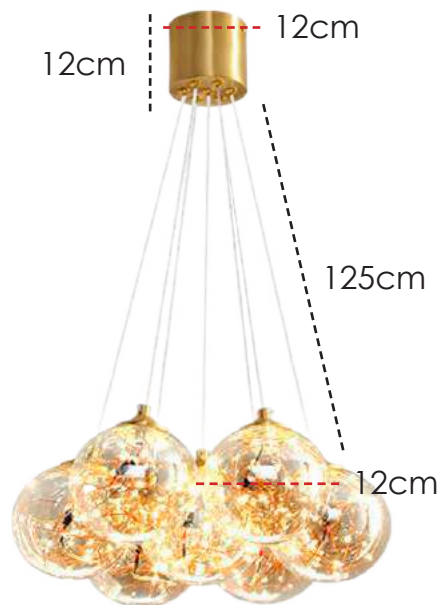

LANÇAMENTO 2022

US026 | 37x12cm
Cúpulas em Vidro: Ø 12cm
Fio: 125cm
Lâmpada: 7 LED strip light 3W/pçs 5000K
1680 Lúmens

PENDENTE
Estrutura em metal na cor Ouro Velho e
cúpulas em vidro transparente.