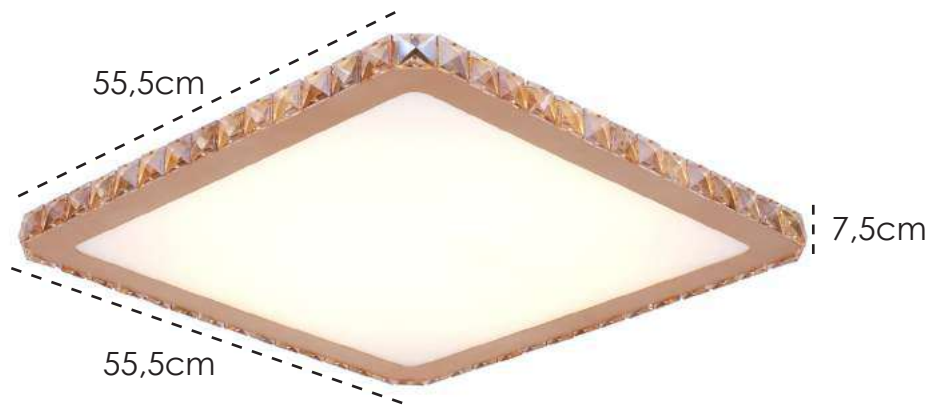

EB023/13 | 55,5x55,5x7,5cm
LED - 35W - 3000K
1925 Lúmens
Vida útil: 30000h

PLAFON

Estrutura em Metal na cor Dourado Fosco e Cristais champagne.