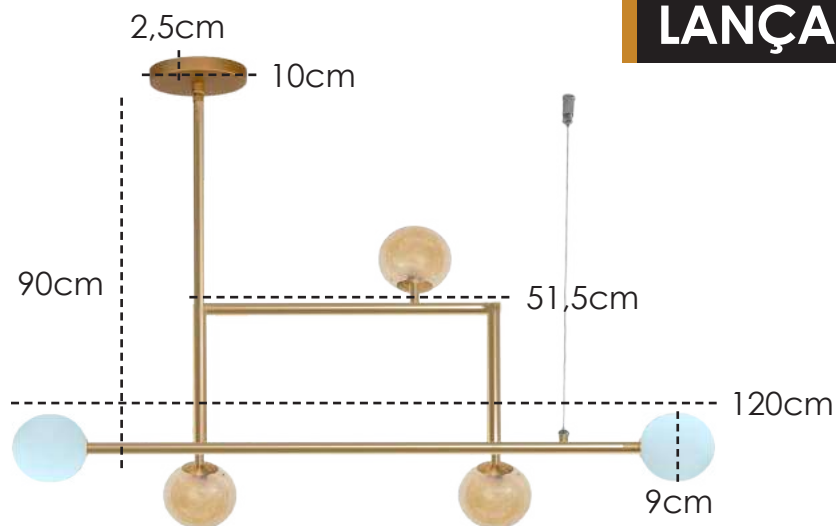

LANÇAMENTO 2022