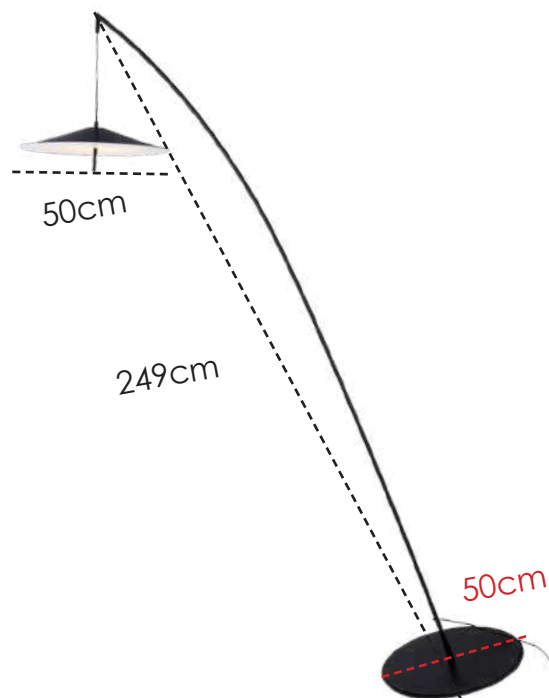

US072 | 150x50x249cm
Cúpula: Ø 50cm
Base: Ø 50cm
LED 20W – 3000K
1600 Lúmens
Vida útil: 25920h

COLUNA
Estrutura em Metal na cor Preto Fosco e
cúpula com detalhe em acrílico.