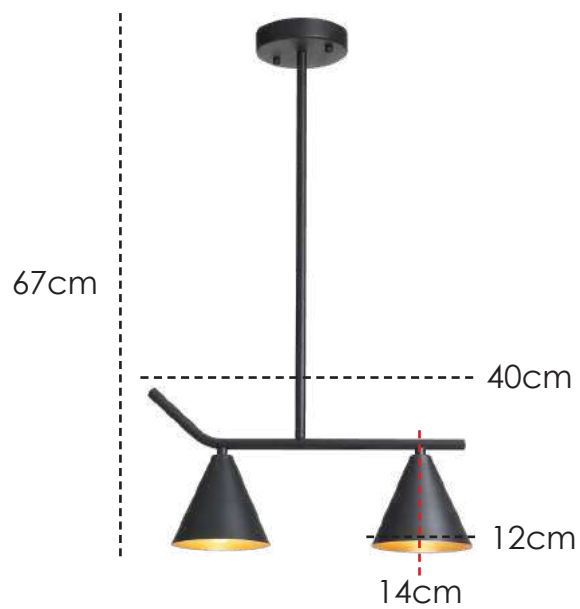

EB049 | 40x12x67cm
Haste: 53cm
Canopla: Ø 12cm
Lâmpada: 2 E27 - 40W/6W LED

PENDENTE

Estrutura em metal na cor preto e cúpulas com detalhe dourado.