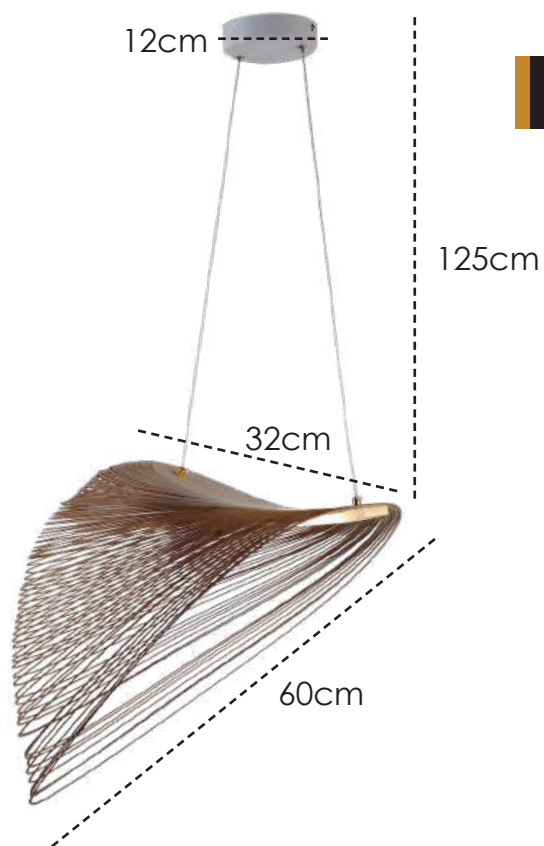

# P E N D E N T E S

---

**LANÇAMENTO 2022**

**US064/13.2** | 90x5x25cm  
Cabo ajustável: 85cm  
Canopla: 30x5cm  
LED 42W – 3000K  
3600 Lúmens  
Vida útil: 25920h

**PENDENTE**

Estrutura em Metal na cor Dourado Fosco.

**LANÇAMENTO 2022**

**US065/13** | 100x6x34,5cm  
Elos: Ø 34,5/20cm  
Cabo ajustável: 65,5cm  
Canopla: 30x5cm  
LED 76W – 3000K  
3600 Lúmens  
Vida útil: 25920h

**PENDENTE**

Estrutura em Metal na cor Dourado Fosco.

**PENDENTE**

Estrutura em Metal na cor Dourado Escovado e cúpula em vidro Champagne.

1,35cm

40cm

26cm

**LANÇAMENTO 2022**

**US078** | Ø 26x40cm  
Cabo ajustável: 135cm  
Canopla: 10x2cm  
LED 5W – 3000K  
400 Lúmens  
Vida útil: 25920h

**PENDENTE**

Estrutura em Metal na cor Dourado Escovado e cúpula em vidro Champagne

**LANÇAMENTO 2022**

**US079** | Ø 35x42cm  
Cabo ajustável: 135cm  
Canopla: 10x2cm  
LED 5W – 3000K  
400 Lúmens  
Vida útil: 25920h