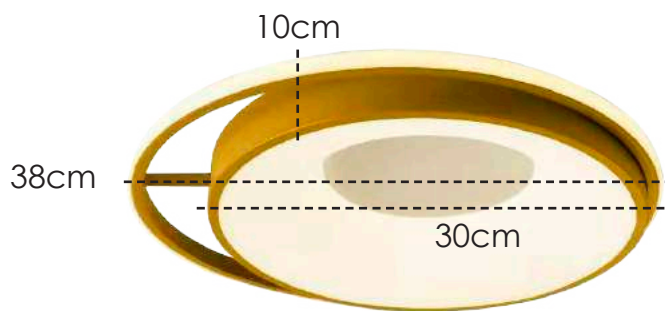

US036 | Ø 38x10cm
LED 48W – 3000K + 4000K + 6500K
3860 Lúmens
Vida útil: 20000h

PLAFON
Estrutura em Metal na cor Dourado e
acabamento em acrílico.