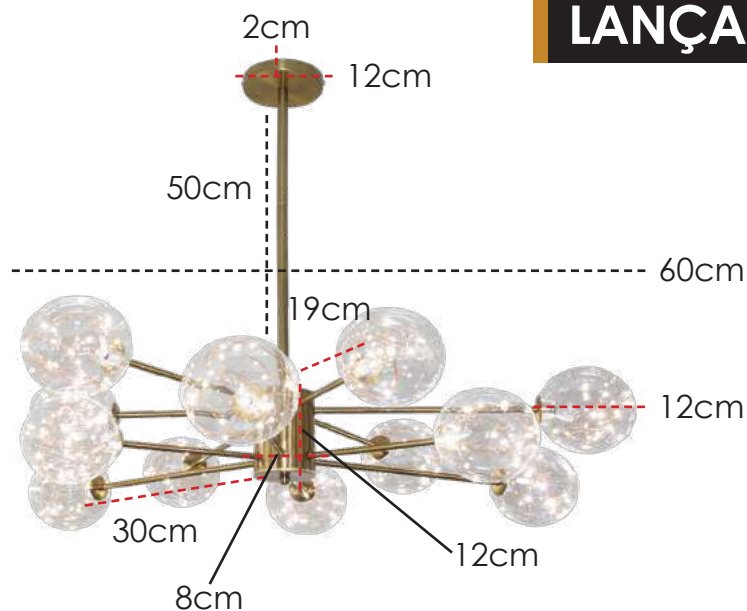

LANÇAMENTO 2022