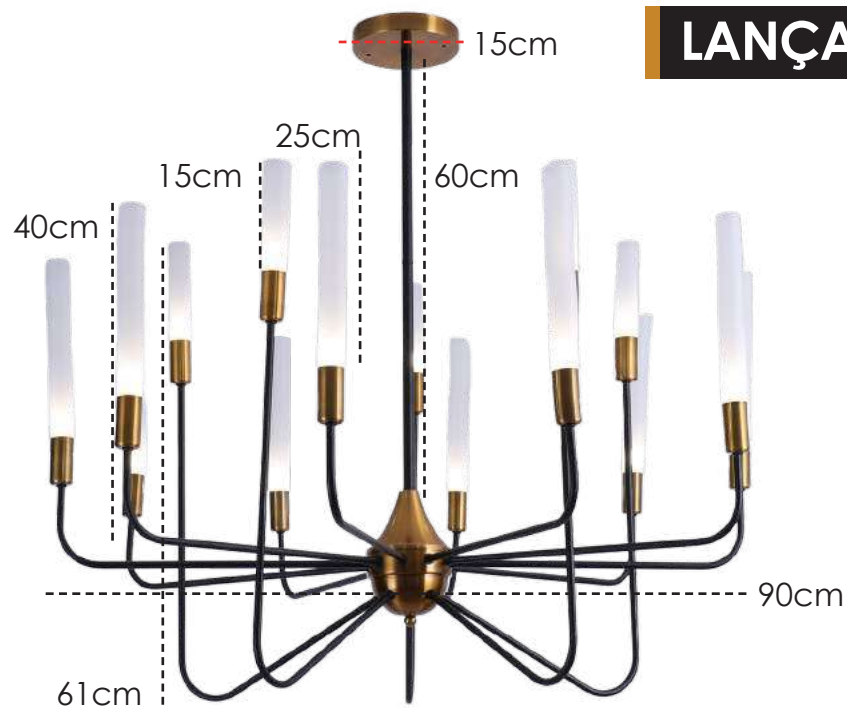

**PENDENTE**

Estrutura em Metal na cor Dourado Escovado e cúpula em vidro Champagne.

1,35cm

40cm

26cm

**LANÇAMENTO 2022**

**US078** | Ø 26x40cm  
Cabo ajustável: 135cm  
Canopla: 10x2cm  
LED 5W – 3000K  
400 Lúmens  
Vida útil: 25920h

**PENDENTE**

Estrutura em Metal na cor Dourado Escovado e cúpula em vidro Champagne

**LANÇAMENTO 2022**

**US079** | Ø 35x42cm  
Cabo ajustável: 135cm  
Canopla: 10x2cm  
LED 5W – 3000K  
400 Lúmens  
Vida útil: 25920h

**PENDENTE**

Estrutura em Metal na cor Dourado Escovado e cúpula em vidro Champagne.

**LANÇAMENTO 2022**

**US060** | Ø 50x20cm  
Cabo ajustável: 77cm  
LED 30W – 3000K  
2500 Lúmens  
Vida útil: 25920h

**PENDENTE**  
Estrutura em Metal na cor Preto Fosco  
e vidro Branco.

**LANÇAMENTO 2022**

**US084/30** | Ø 122x50cm

Cúpula: Ø 12cm

Haste: 50 cm

Lâmpada: 16 G9 - 40W/5W LED + Power LED

**LUSTRE**

Estrutura em metal na cor Preto Fosco e detalhes em Ouro Velho.

**LANÇAMENTO 2022**