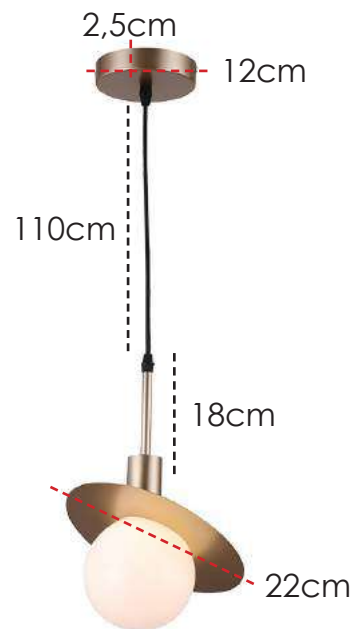

EB061/2 | Ø 22cm
Cabo ajustável: 110cm
Canopla: 12x2,5cm
Lâmpada: E27 40W 220V

PENDENTE
Estrutura em Metal na cor
Dourado Fosco.