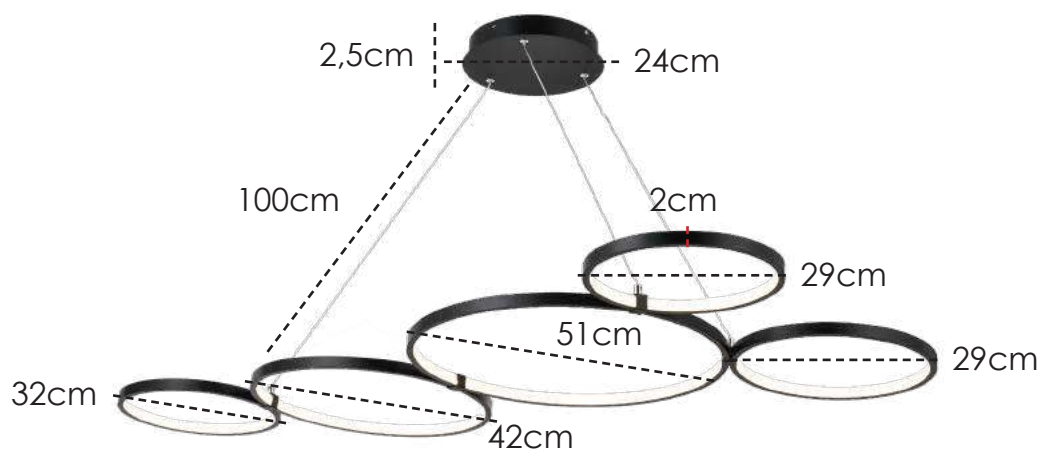

**PENDENTE**

Estrutura em Metal na cor Dourado Escovado e cúpula em vidro Champagne.

1,35cm

40cm

26cm

**LANÇAMENTO 2022**

**US078** | Ø 26x40cm  
Cabo ajustável: 135cm  
Canopla: 10x2cm  
LED 5W – 3000K  
400 Lúmens  
Vida útil: 25920h

**LANÇAMENTO 2022**

**US067/13** | 100x24,5x25,5cm  
Elo: Ø 24,5cm  
Cabo ajustável: 76cm  
Canopla: 60x5cm  
LED 42W – 3000K  
3600 Lúmens  
Vida útil: 25920h

**PENDENTE**

Estrutura em Metal na cor  
Dourado Polido.

**LANÇAMENTO 2022**

**US080/13** | 120x3,5x4,5cm  
Elo: Ø 120/100/80/60/40cm  
Cabo ajustável: 300cm  
Canopla: Ø 30cm  
LED 400W – 3000K  
3500 Lúmens  
Vida útil: 25920h

**PENDENTE**

Estrutura em Alumínio na cor  
Dourado escovado.

**US016** | 105x41cm  
Cabo ajustável: 79cm  
Canopla: 58x6cm  
LED 40W – 3000K  
2800 Lúmens  
Vida útil: 15000h

**PENDENTE**

Estrutura em alumínio na cor Preto Fosco.

**EB057/U** | 147x74x2cm  
 Elos: Ø 51/42/32/29/29cm  
 Cabo ajustável: 100cm  
 Canopla: 24x2,5cm  
 SMD LED 100W – 3000K  
 7000 Lúmens  
 Vida útil: 20000h