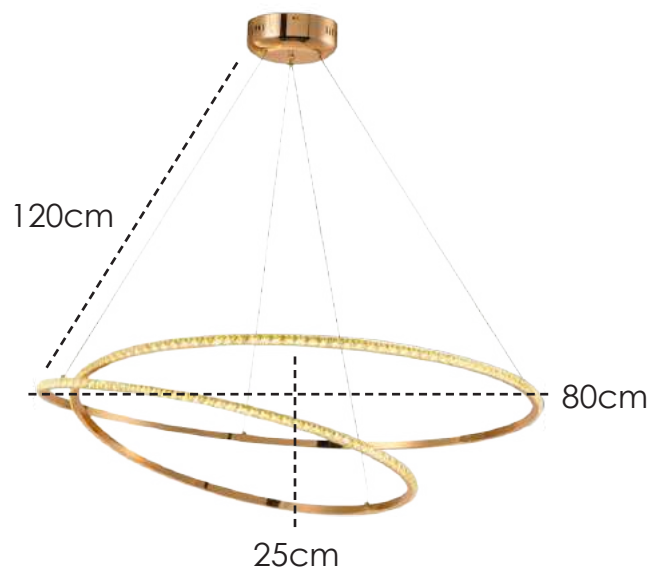

**PENDENTE**

Estrutura em Metal na cor Dourado Escovado e cúpula em vidro Champagne.

1,35cm

40cm

26cm

**LANÇAMENTO 2022**

**US078** | Ø 26x40cm  
Cabo ajustável: 135cm  
Canopla: 10x2cm  
LED 5W – 3000K  
400 Lúmens  
Vida útil: 25920h

**PENDENTE**

Estrutura em Metal na cor Dourado Escovado e cúpula em vidro Champagne

**LANÇAMENTO 2022**

**US079** | Ø 35x42cm  
Cabo ajustável: 135cm  
Canopla: 10x2cm  
LED 5W – 3000K  
400 Lúmens  
Vida útil: 25920h

**PENDENTE**

Estrutura em metal na cor Dourado Polido e detalhes em cristais.

**LANÇAMENTO 2022**

**US086** | Ø 49x56cm  
Ø 49/32/23cm  
Canopla: Ø12cm  
Haste: 20cm  
Lâmpada: 9 G9 - 40W/5W LED

**LUSTRE**

Estrutura em metal na cor Dourado  
Polido e detalhes em cristais.

**EB079/13** | Ø 80x25cm  
Elos: Ø 80/50cm  
Cabo ajustavel: 120cm  
Canopla: 14,5x6cm  
LED 38W 3000K  
1800 Lúmens  
Vida útil: 20000h