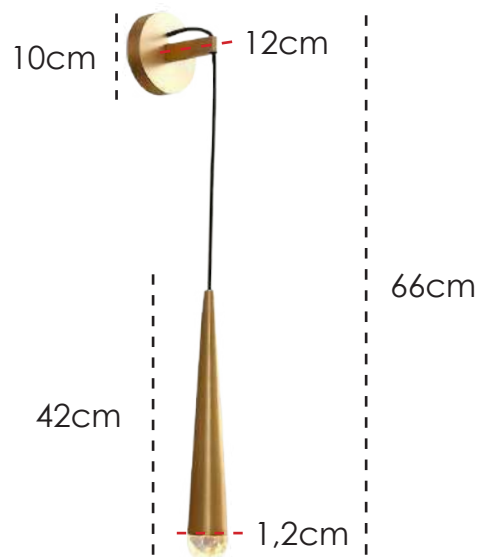

**LANÇAMENTO 2022**

**US055** | 10x15x59cm  
Cúpula: Ø 15cm  
Lâmpada: 1 G9 - 40W/5W LED

**ARANDELA**  
Estrutura em metal na cor Ouro Velho e  
cúpula em vidro Fumê.

**LANÇAMENTO 2022**

**US056** | 19x41cm  
Cúpulas em Vidro: Ø 10cm  
LED 12W – 3000K  
3600 Lúmens  
Vida útil: 25920h

**ARANDELA**  
Estrutura em Metal na cor Ouro Velho  
e acrílico Branco.

**LANÇAMENTO 2022**

**US054** | 20x14x34cm  
Cúpulas em Vidro Transparente: Ø 14cm  
Lâmpada: 1 G9 - 40W/3W LED

**ARANDELA**  
Estrutura em metal na cor Ouro Velho e cúpula em vidro trabalhado.

**US019** | 15x40cm  
Cúpulas em Vidro: Ø 12cm  
Lâmpada: 1 E27 – 40W/6W LED

**ARANDELA**  
Estrutura em metal na cor Ouro Velho e  
cúpula em vidro Branco.

**US005** | 12x1,2x42cm  
Canopla: 12x2cm  
LED 2W – 3000K  
120 Lúmens  
Vida útil: 20000h