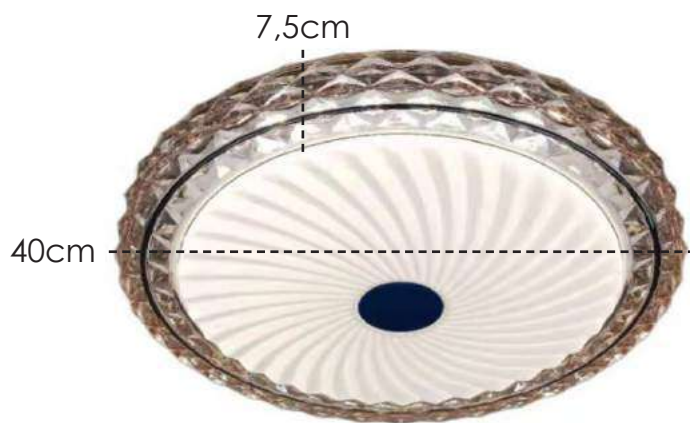

US030 | Ø 40x7,5cm
LED 27W – 3000K + 4000K + 6500K
2160 Lúmens
Vida útil: 15000h

PLAFON
Estrutura em Metal e acabamento
em acrílico.