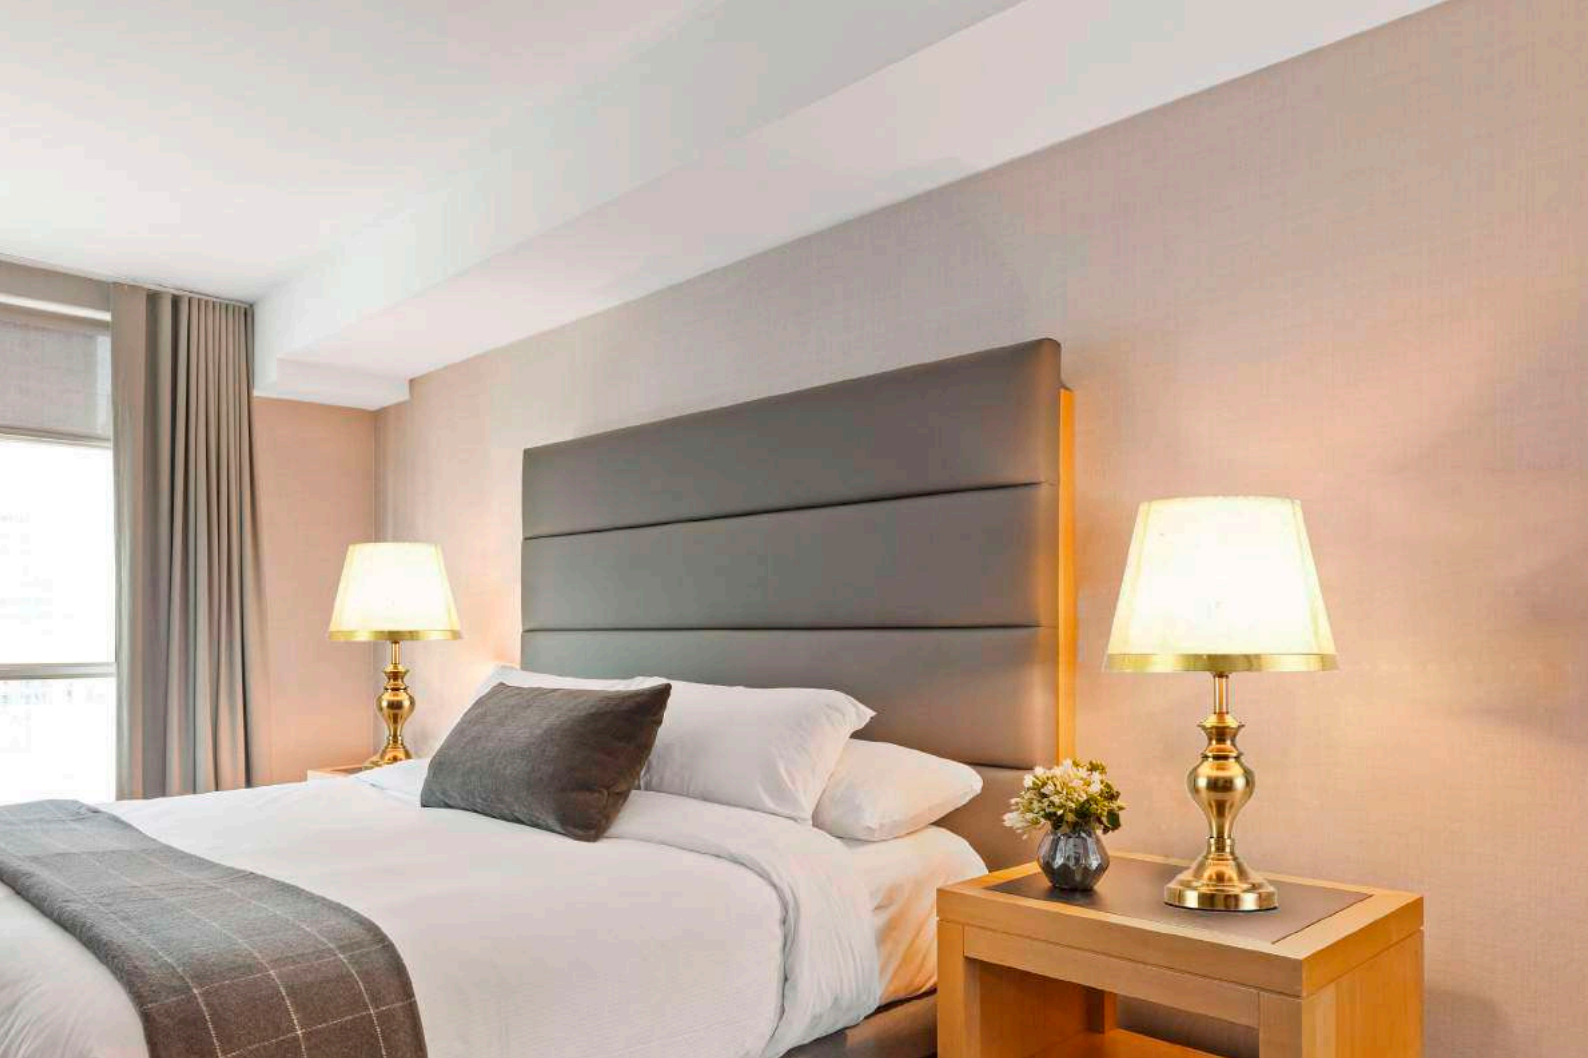

US045 | Ø 30x52cm
Cúpula: Ø 30x22cm
Fio: 150cm
Lâmpada: E27 – 40W/6W LED

ABAJOUR
Estrutura em Metal na cor Ouro Velho com
cúpula em Tecido Branco.