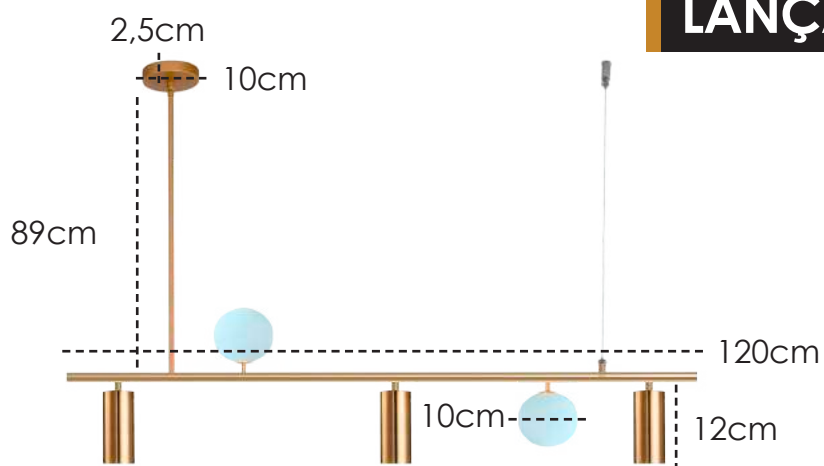

LANÇAMENTO 2022