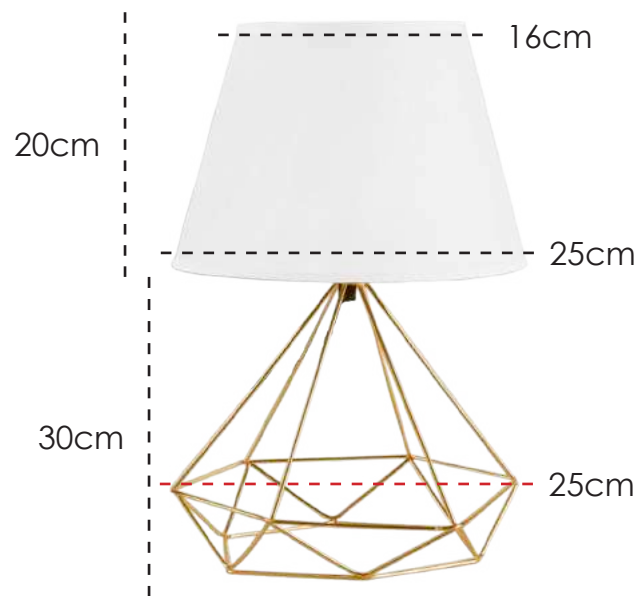

TR012 | 25x50cm
Cúpula: Ø 25x20cm
Lâmpada: E27 – 40W/6W LED

ABAJOUR
Estrutura em metal dourado com
cúpula em tecido branco.