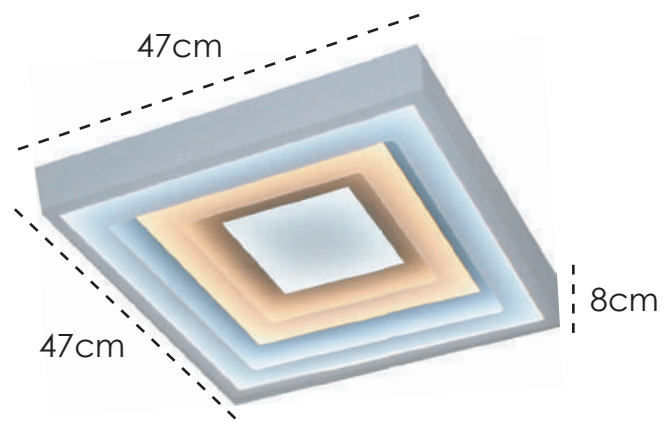

US020 | 47x47x8cm
LED 52W – 3000K + 4000K + 6500K
3640 Lúmens
Vida útil: 20000h

PLAFON
Estrutura em Metal na cor Branco Fosco
e acrílico Branco.