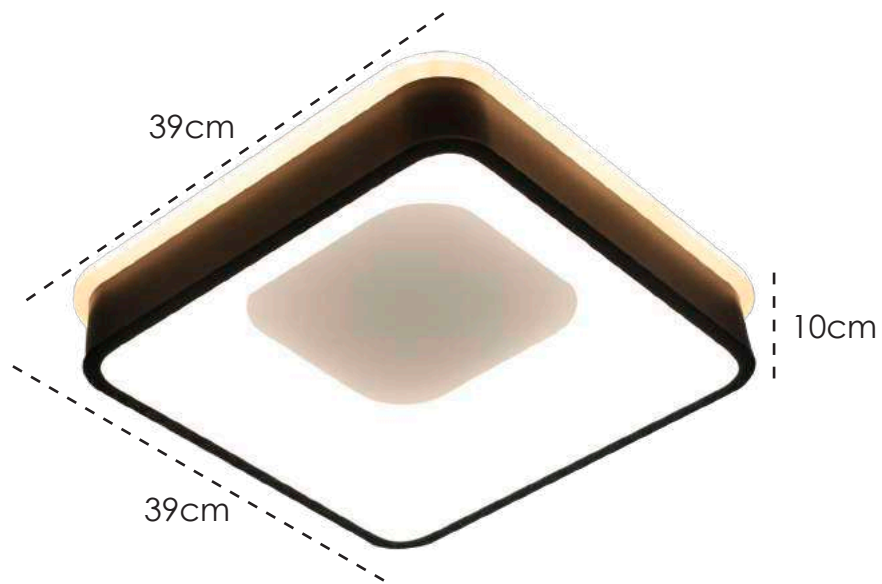

US043 | 39x39x10cm
LED 72W – 3000K + 4000K + 6500K
5040 Lúmens
Vida útil: 20000h

PLAFON
Estrutura em Metal na cor Preto fosco e
acabamento em acrílico.