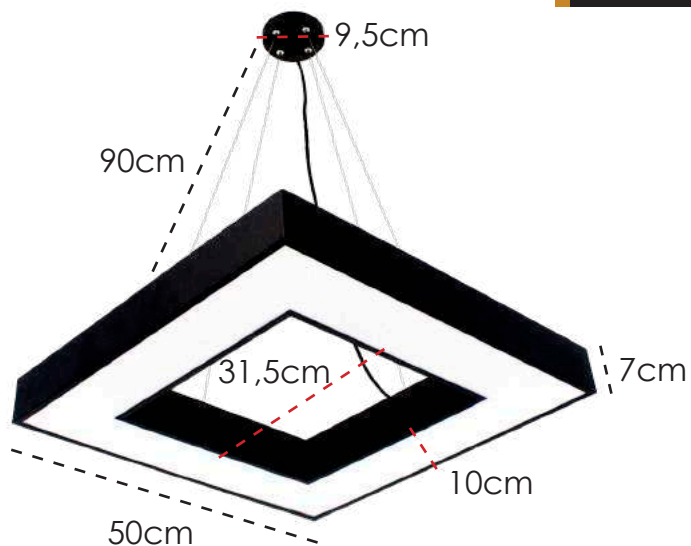

LANÇAMENTO 2022