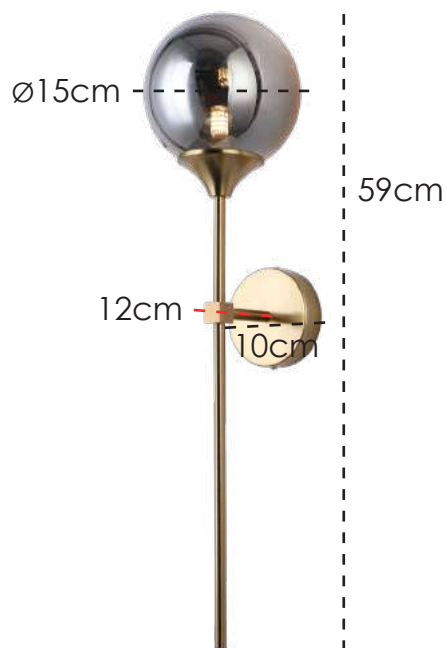

**SI003** | 40x25cm  
Lâmpada: 5 G9 - 40W/5W LED

**PLAFON**  
Estrutura cromada com detalhes  
em cristais.

**COLUNA**

---

**LANÇAMENTO 2022**

**US069** | 150x38x230cm  
Cúpula: Ø 40cm  
Base: Ø 38cm  
LED 30W – 3000K  
2500 Lúmens  
Vida útil: 25920h

**LANÇAMENTO 2022**

**US082** | 47x28x150cm  
Cúpula: Ø 18,5cm  
Base: Ø 28cm  
Lâmpada: 1 E27 - 6W LED

**COLUNA**

Estrutura em Metal na cor Preto Fosco e cúpula com detalhe "martelado" dourado.

**ARANDELA**

**LANÇAMENTO 2022**

**US055** | 10x15x59cm  
Cúpula: Ø 15cm  
Lâmpada: 1 G9 - 40W/5W LED

**ARANDELA**  
Estrutura em metal na cor Ouro Velho e  
cúpula em vidro Fumê.

**LANÇAMENTO 2022**

**US056** | 19x41cm  
Cúpulas em Vidro: Ø 10cm  
LED 12W – 3000K  
3600 Lúmens  
Vida útil: 25920h

**US019** | 15x40cm  
Cúpulas em Vidro: Ø 12cm  
Lâmpada: 1 E27 – 40W/6W LED

**ARANDELA**  
Estrutura em metal na cor Ouro Velho e  
cúpula em vidro Branco.

**US005** | 12x1,2x42cm  
Canopla: 12x2cm  
LED 2W – 3000K  
120 Lúmens  
Vida útil: 20000h