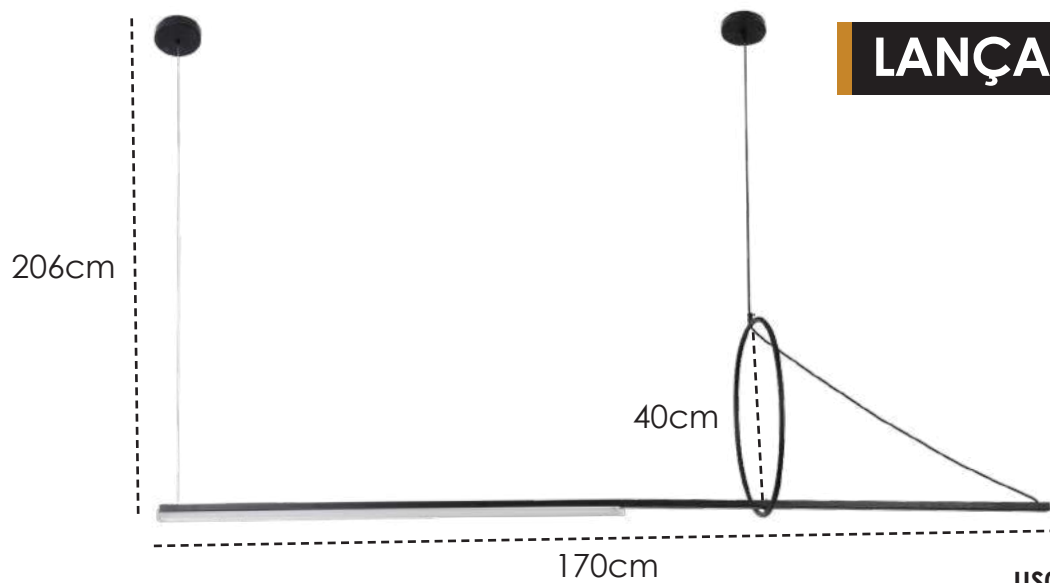

**LANÇAMENTO 2022**

**US065/13** | 100x6x34,5cm  
Elos: Ø 34,5/20cm  
Cabo ajustável: 65,5cm  
Canopla: 30x5cm  
LED 76W – 3000K  
3600 Lúmens  
Vida útil: 25920h

**PENDENTE**

Estrutura em Metal na cor Dourado Fosco.

**PENDENTE**

Estrutura em Metal na cor Dourado Escovado e cúpula em vidro Champagne.

1,35cm

40cm

26cm

**LANÇAMENTO 2022**

**US078** | Ø 26x40cm  
Cabo ajustável: 135cm  
Canopla: 10x2cm  
LED 5W – 3000K  
400 Lúmens  
Vida útil: 25920h

Estrutura em metal na cor Dourado  
Polido e detalhes em cristais.

**EB079/13** | Ø 80x25cm  
Elos: Ø 80/50cm  
Cabo ajustavel: 120cm  
Canopla: 14,5x6cm  
LED 38W 3000K  
1800 Lúmens  
Vida útil: 20000h

**LANÇAMENTO 2022**

**US076** | 170x40x40cm  
Elo: Ø 40cm  
Cabo ajustável: 206cm  
Canopla: 10x2cm  
LED 18W – 3000K  
1440 Lúmens  
Vida útil: 25920h

**PENDENTE**  
Estrutura em Metal na cor Preto Fosco e  
detalhe em acrílico.