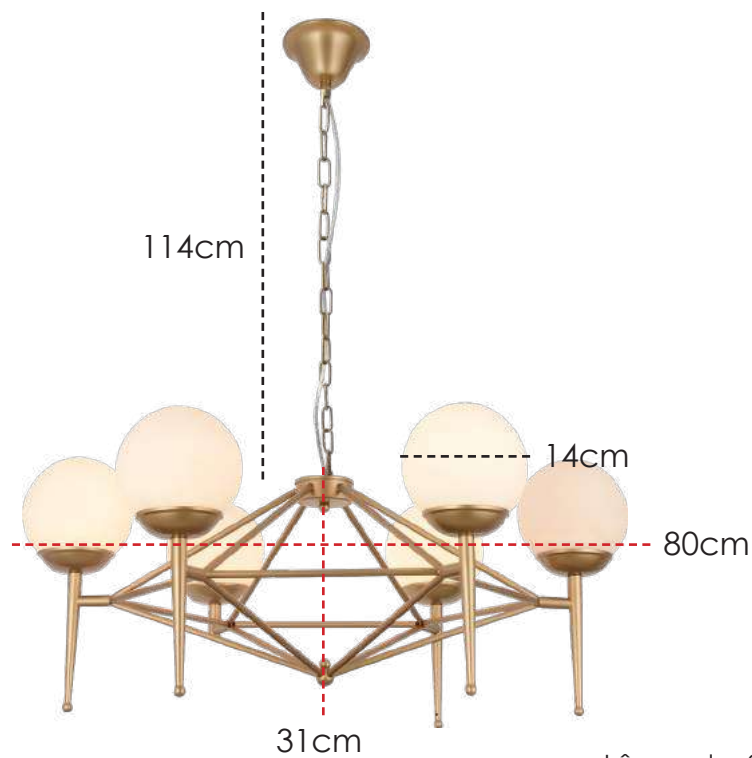

**EB055/16** | Ø 47x20cm  
Cúpulas em Vidro: Ø 20/15/12cm  
Cabo ajustável: 110cm  
Canopla: 12x4cm  
Lâmpada: 03 E27 – 40W/6W LED/  
Compacta 9W

**PENDENTE**

Estrutura em metal cromado e  
Cúpulas em vidro Cobre.

**LANÇAMENTO 2022**

**US025** | 60x12cm  
 Cúpulas em Vidro: Ø 12cm  
 Haste: 50cm  
 Lâmpada: 12 LED strip light 3W/pçs 5000K  
 2520 Lúmens

**PENDENTE**  
 Estrutura em metal na cor Ouro Velho e  
 cúpulas em vidro transparente.

**US018** | 90x12x80cm  
Cúpulas em Vidro: Ø 15/12cm  
Lâmpada: 6 G9 - 40W/5W LED

**PENDENTE**

Estrutura em metal na cor Ouro Velho e cúpulas em vidro transparente.

**US017** | 100x50cm  
Cúpulas em Vidro: Ø 10cm  
Haste: 50cm  
Lâmpada: 20 G9 - 40W/5W LED

**PENDENTE**  
Estrutura em metal na cor Ouro Velho e  
Cúpulas em vidro Branco.

**EB039** | 80x36cm  
Cúpula: Ø 14  
Corrente: 100cm  
Lâmpada: 06 E27 - 40W/6W LED

**PENDENTE**

Estrutura em metal na cor Dourado Fosco e cúpulas em vidro branco.