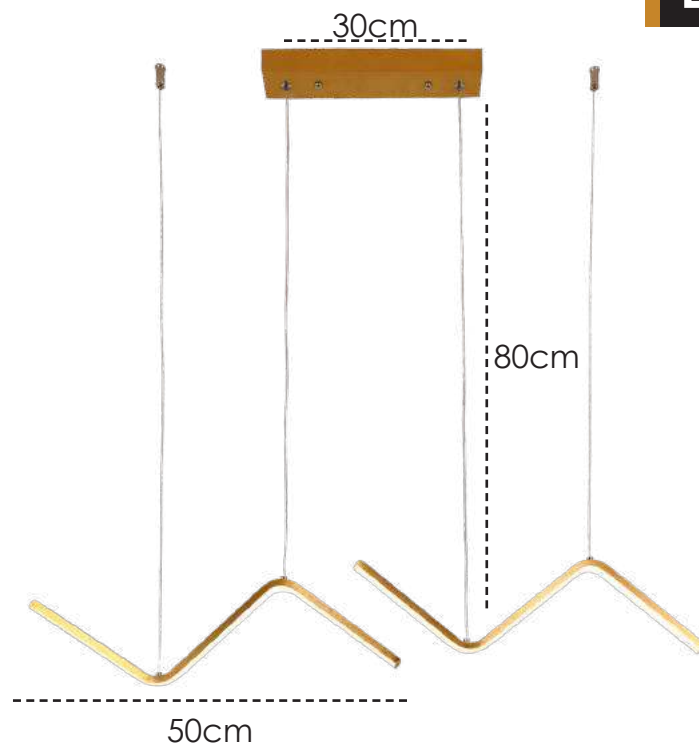

LANÇAMENTO 2022