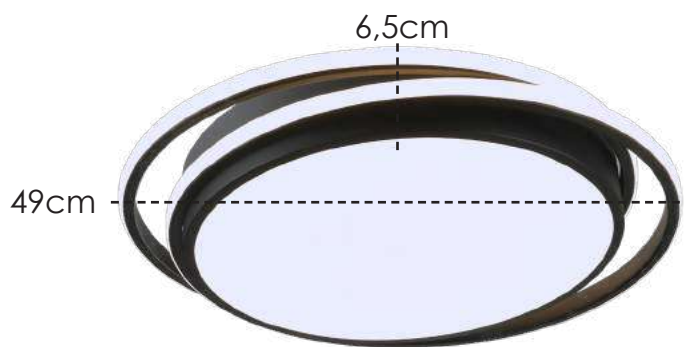

EB086/2 | Ø 49x6,5cm
LED 26W – 3000K
3450 Lúmens
Vida útil: 25000h

PLAFON
Estrutura em Metal na cor Preto Fosco
e acrílico Branco.