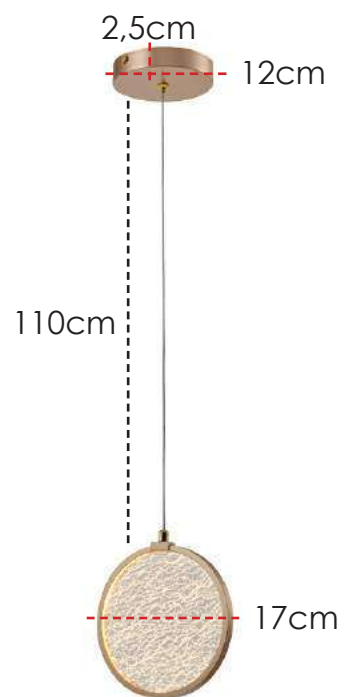

EB058/13 | Ø 17cm
Cabo ajustável: 110cm
Canopla: 12x2cm
LED 8,5W – 3000K
380 Lúmens

PENDENTE

Estrutura em Alumínio na cor Dourado Fosco e detalhe em acrílico.