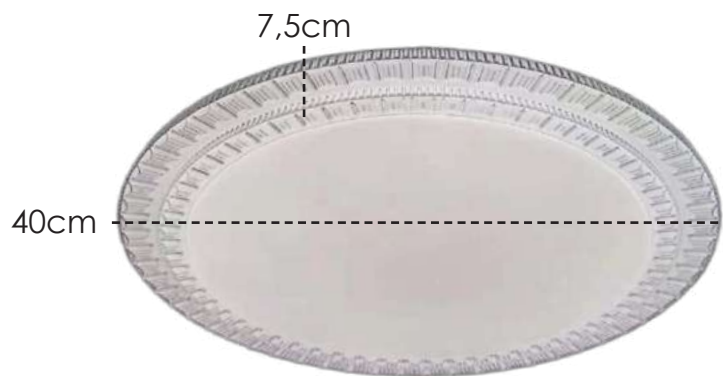

US031 | Ø 40x7,5cm
LED 27W – 3000K + 4000K + 6500K
2160 Lúmens
Vida útil: 15000h

PLAFON
Estrutura em Metal e acabamento
em acrílico.