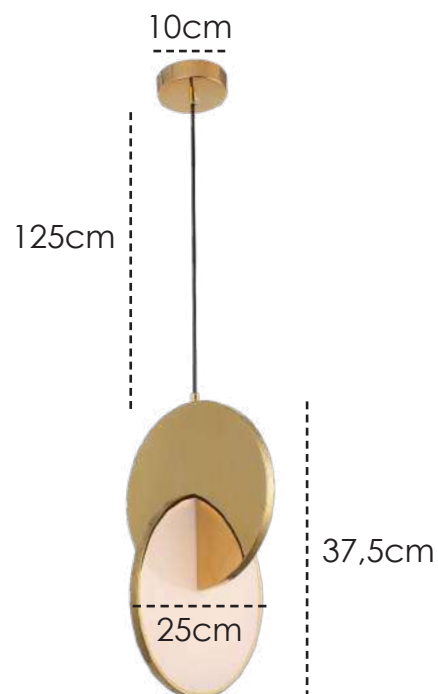

# P E N D E N T E S

---

**LANÇAMENTO 2022**

**US064/13.2** | 90x5x25cm  
Cabo ajustável: 85cm  
Canopla: 30x5cm  
LED 42W – 3000K  
3600 Lúmens  
Vida útil: 25920h

**PENDENTE**

Estrutura em Metal na cor Dourado Fosco.

**LANÇAMENTO 2022**

**US065/13** | 100x6x34,5cm  
Elos: Ø 34,5/20cm  
Cabo ajustável: 65,5cm  
Canopla: 30x5cm  
LED 76W – 3000K  
3600 Lúmens  
Vida útil: 25920h

**PENDENTE**

Estrutura em Metal na cor Dourado Fosco.

**LANÇAMENTO 2022**

**US070** | Ø 60x32x60cm  
Cabo ajustável: 125cm  
Canopla: Ø12cm  
LED 24W – 3000K  
1900 Lúmens

**PENDENTE**

Estrutura em Madeira, canopla em Metal na cor Branco e detalhe em acrílico.

**PENDENTE**

Estrutura em Metal na cor Dourado Escovado e cúpula em vidro Champagne.

1,35cm

40cm

26cm

**LANÇAMENTO 2022**

**US078** | Ø 26x40cm  
Cabo ajustável: 135cm  
Canopla: 10x2cm  
LED 5W – 3000K  
400 Lúmens  
Vida útil: 25920h