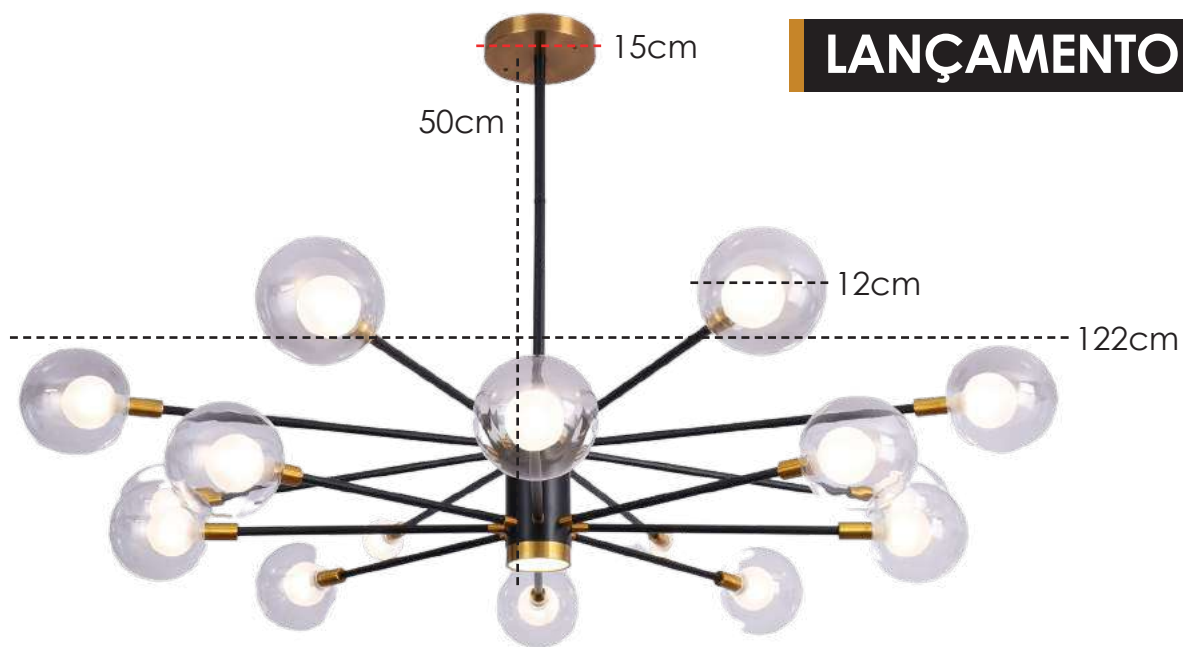

**LANÇAMENTO 2022**

**US065/13** | 100x6x34,5cm  
Elos: Ø 34,5/20cm  
Cabo ajustável: 65,5cm  
Canopla: 30x5cm  
LED 76W – 3000K  
3600 Lúmens  
Vida útil: 25920h

**PENDENTE**

Estrutura em Metal na cor Dourado Fosco.

**PENDENTE**

Estrutura em Metal na cor Dourado Escovado e cúpula em vidro Champagne.

1,35cm

40cm

26cm

**LANÇAMENTO 2022**

**US078** | Ø 26x40cm  
Cabo ajustável: 135cm  
Canopla: 10x2cm  
LED 5W – 3000K  
400 Lúmens  
Vida útil: 25920h

**PENDENTE**

Estrutura em Metal na cor Dourado Escovado e cúpula em vidro Champagne

**LANÇAMENTO 2022**

**US079** | Ø 35x42cm  
Cabo ajustável: 135cm  
Canopla: 10x2cm  
LED 5W – 3000K  
400 Lúmens  
Vida útil: 25920h

**PENDENTE**

Estrutura em Metal na cor Dourado Escovado e cúpula em vidro Champagne.

**LANÇAMENTO 2022**

**US060** | Ø 50x20cm  
Cabo ajustável: 77cm  
LED 30W – 3000K  
2500 Lúmens  
Vida útil: 25920h

**PENDENTE**  
Estrutura em Metal na cor Preto Fosco  
e vidro Branco.