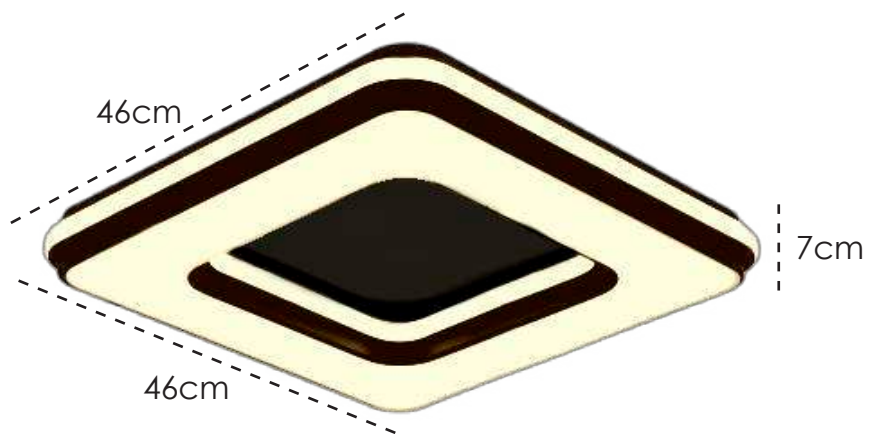

US024 | 46x46x7cm
LED 36W – 3000K + 4000K + 6500K
2520 Lúmens
Vida útil: 15000h

PLAFON
Estrutura em Metal na cor Preto Fosco e
acrílico Branco.