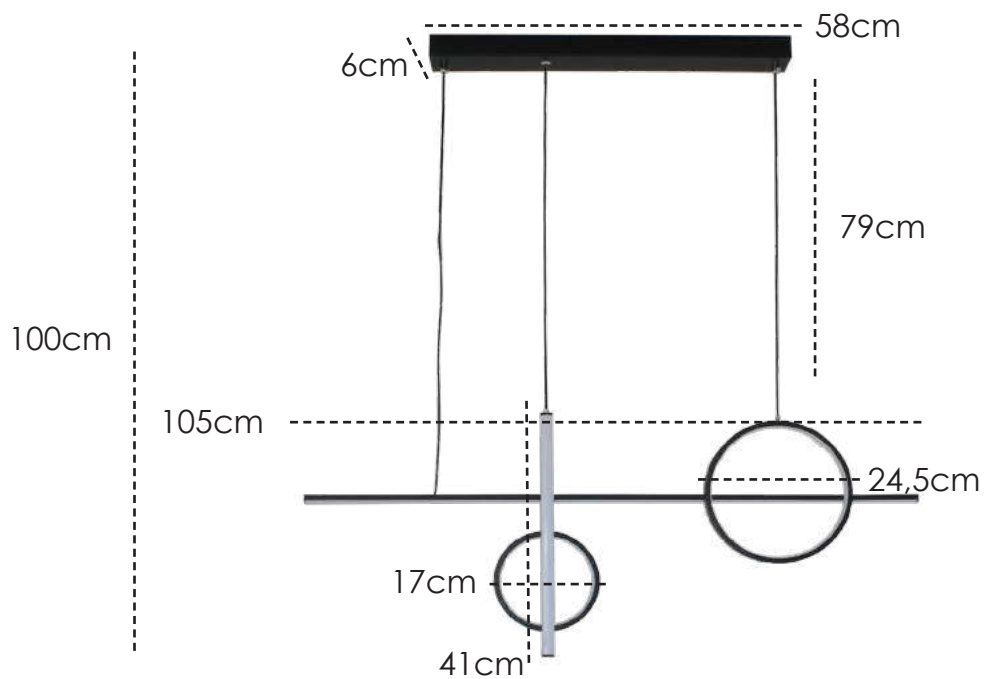

**PENDENTE**

Estrutura em Metal na cor Dourado Escovado e cúpula em vidro Champagne.

1,35cm

40cm

26cm

**LANÇAMENTO 2022**

**US078** | Ø 26x40cm  
Cabo ajustável: 135cm  
Canopla: 10x2cm  
LED 5W – 3000K  
400 Lúmens  
Vida útil: 25920h

Estrutura em metal na cor Dourado  
Polido e detalhes em cristais.

**EB079/13** | Ø 80x25cm  
Elos: Ø 80/50cm  
Cabo ajustavel: 120cm  
Canopla: 14,5x6cm  
LED 38W 3000K  
1800 Lúmens  
Vida útil: 20000h

**LANÇAMENTO 2022**

**US067/13** | 100x24,5x25,5cm  
Elo: Ø 24,5cm  
Cabo ajustável: 76cm  
Canopla: 60x5cm  
LED 42W – 3000K  
3600 Lúmens  
Vida útil: 25920h

**PENDENTE**

Estrutura em Metal na cor  
Dourado Polido.

**LANÇAMENTO 2022**

**US080/13** | 120x3,5x4,5cm  
Elo: Ø 120/100/80/60/40cm  
Cabo ajustável: 300cm  
Canopla: Ø 30cm  
LED 400W – 3000K  
3500 Lúmens  
Vida útil: 25920h

**PENDENTE**

Estrutura em Alumínio na cor  
Dourado escovado.