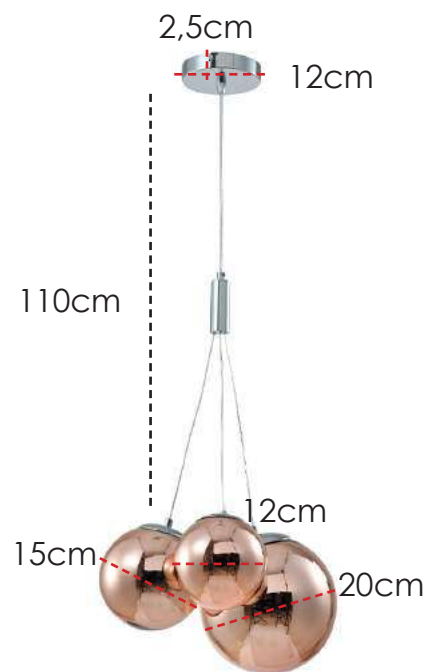

**PENDENTE**

Estrutura em Metal na cor Dourado Escovado e cúpula em vidro Champagne.

1,35cm

40cm

26cm

**LANÇAMENTO 2022**

**US078** | Ø 26x40cm  
Cabo ajustável: 135cm  
Canopla: 10x2cm  
LED 5W – 3000K  
400 Lúmens  
Vida útil: 25920h

**PENDENTE**  
Estrutura em metal na cor preto e cúpulas com detalhe dourado.

**EB049** | 40x12x67cm  
Haste: 53cm  
Canopla: Ø 12cm  
Lâmpada: 2 E27 - 40W/6W LED

**PENDENTE**

Estrutura em metal na cor preto e cúpulas com detalhe dourado.

**EB055/1** | Ø 47x20cm  
Cúpulas em Vidro: Ø 20/15/12cm  
Cabo ajustável: 110cm  
Canopla: 12x4cm  
Lâmpada: 03 E27 – 40W/6W LED/  
Compacta 9W

**PENDENTE**

Estrutura em metal cromado e  
Cúpulas em vidro Fumê.

**EB055/16** | Ø 47x20cm  
Cúpulas em Vidro: Ø 20/15/12cm  
Cabo ajustável: 110cm  
Canopla: 12x4cm  
Lâmpada: 03 E27 – 40W/6W LED/  
Compacta 9W

**PENDENTE**

Estrutura em metal cromado e  
Cúpulas em vidro Cobre.