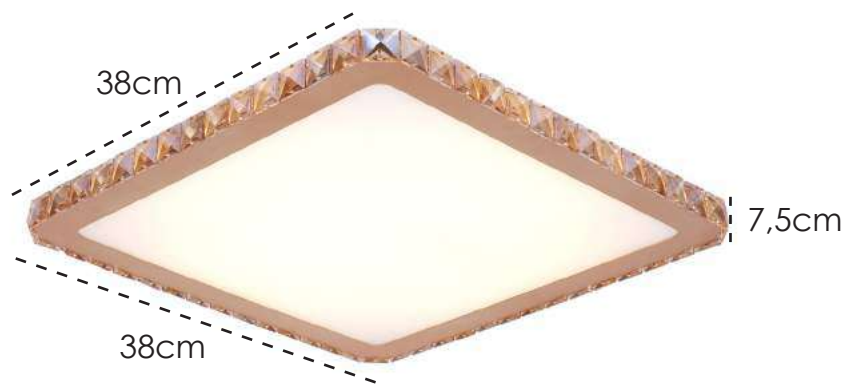

EB022/13 | 38x38x7,5cm
LED - 23W - 3000K
1265 Lúmens
Vida útil: 30000h

PLAFON
Estrutura em Metal na cor Dourado Fosco e
Cristais champagne.