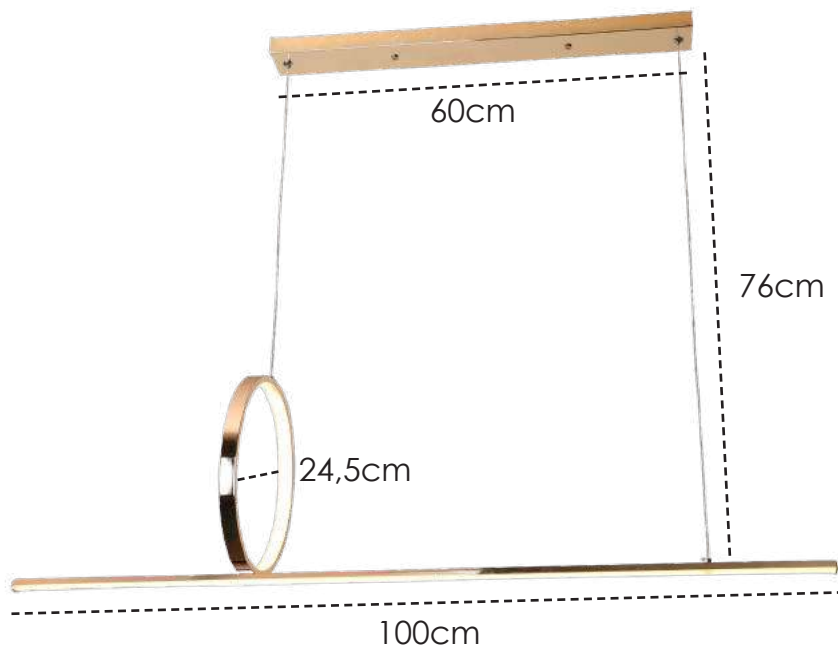

LANÇAMENTO 2022