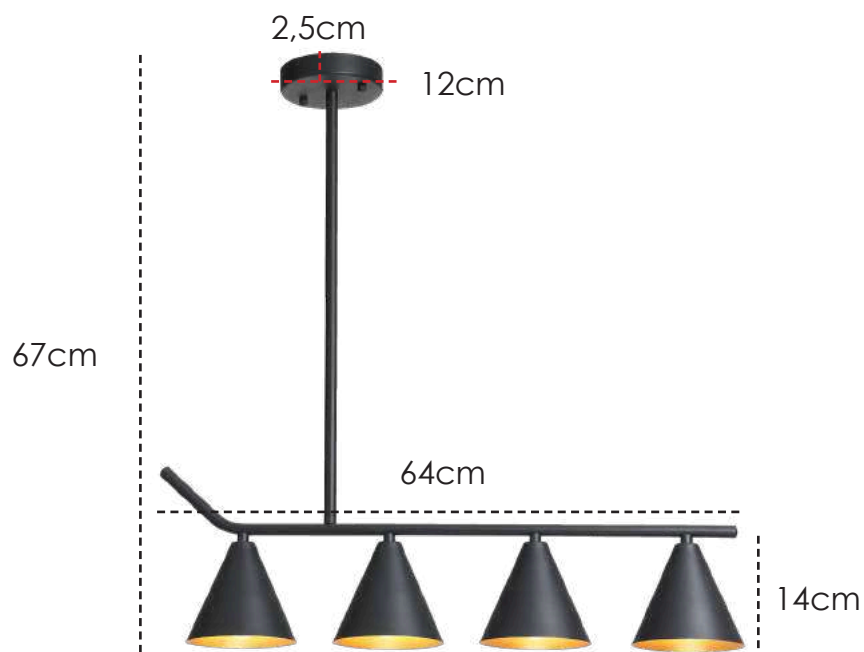

EB047 | 64x12x67cm
Haste: 53cm
Canopla: Ø 12cm
Lâmpada: 4 E27 - 40W/6W LED

PENDENTE

Estrutura em metal na cor preto e cúpulas com detalhe dourado.