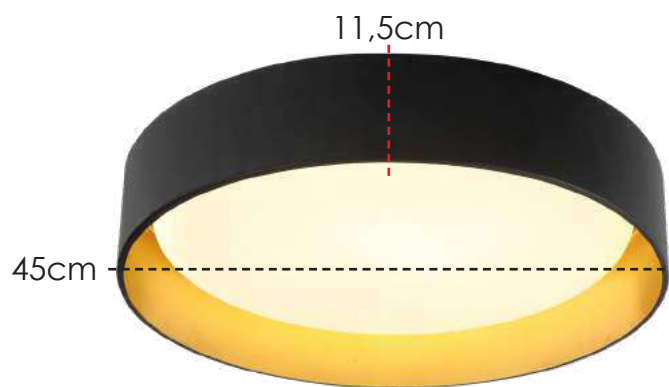

EB089/2 | Ø 45x11,5cm
LED 25W – 3000K
1625 Lúmens
Vida útil: 25000h

PLAFON
Estrutura em Metal na cor externa Preto Fosco
e interna Dourado Fosco e acrílico Branco.