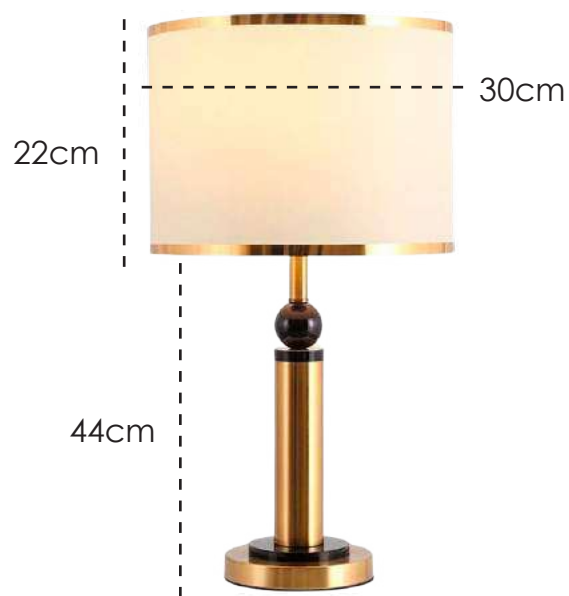

US008 | Ø 30x66cm
Cúpula: Ø 30x22cm
Fio: 150cm
Lâmpada: E27 – 40W/6W LED

ABAJOUR

Estrutura em Metal na cor Dourado e detalhes em Preto com cúpula em Tecido Branco e detalhes em Dourado.