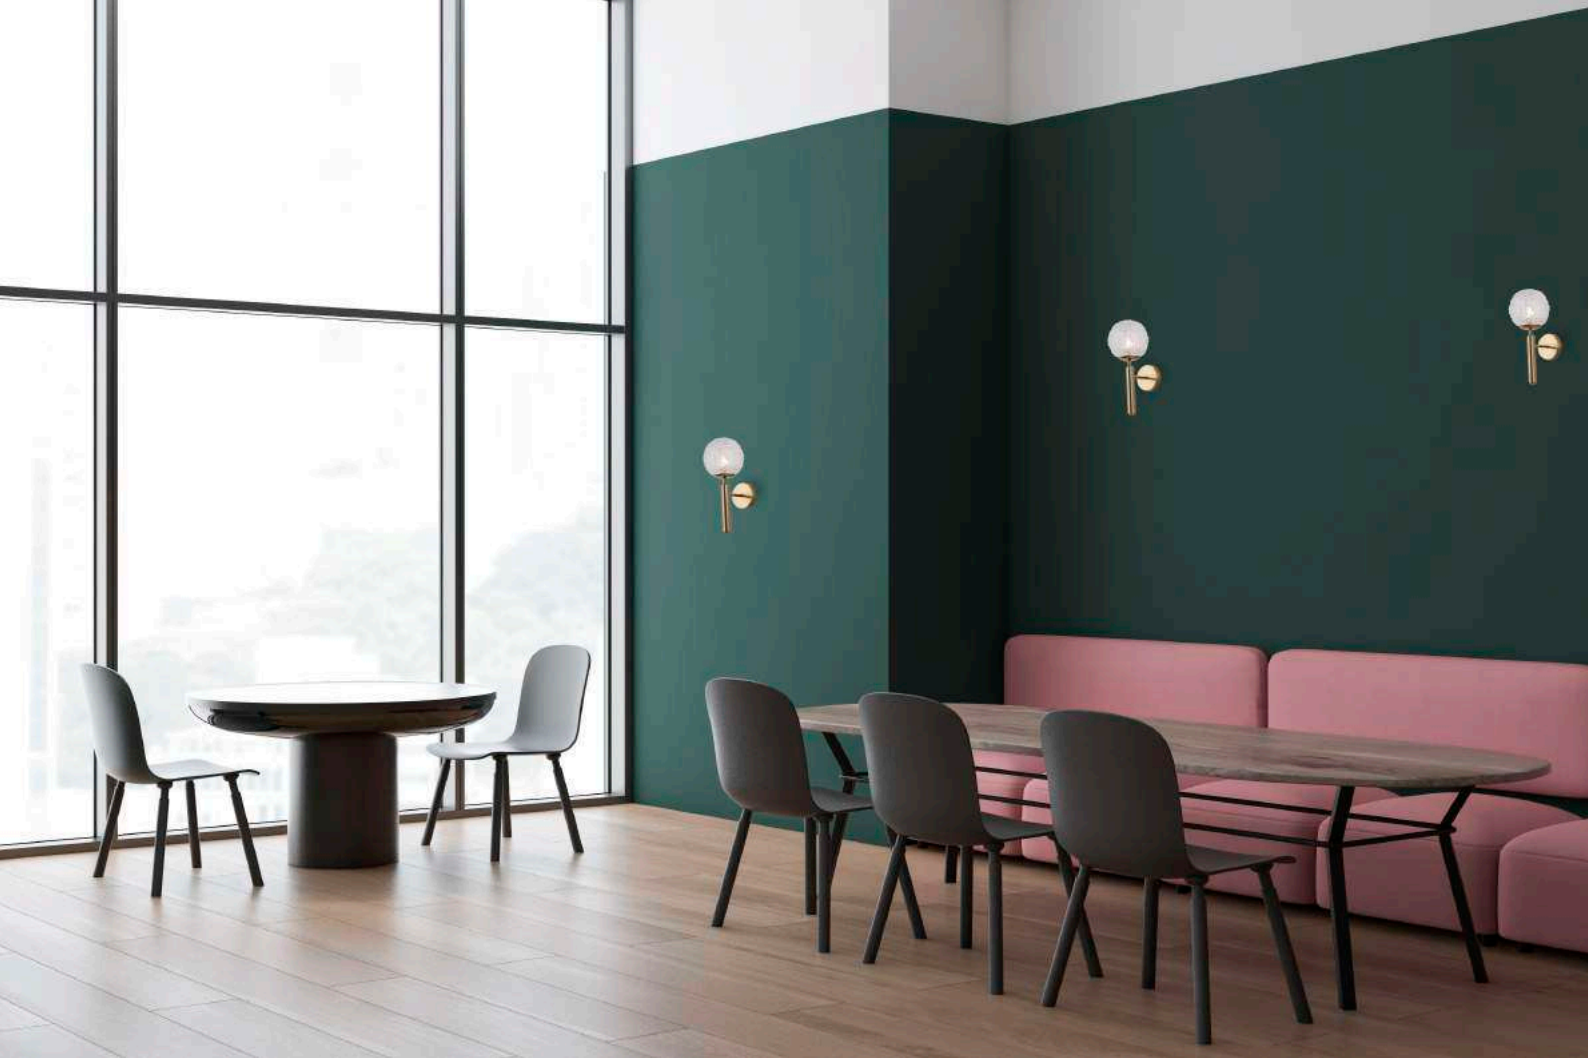

LANÇAMENTO 2022

US054 | 20x14x34cm
Cúpulas em Vidro Transparente: Ø 14cm
Lâmpada: 1 G9 - 40W/3W LED

ARANDELA
Estrutura em metal na cor Ouro Velho e cúpula em vidro trabalhado.