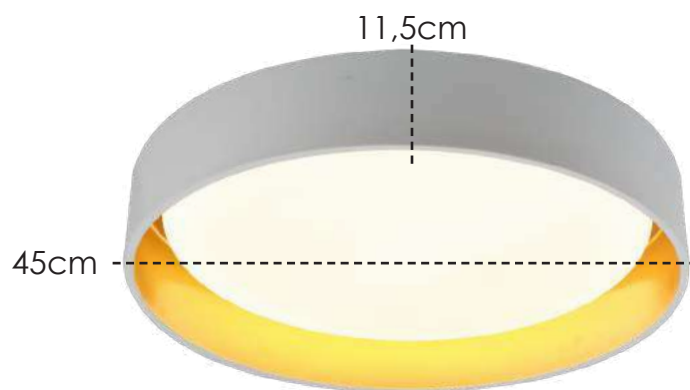

EB090/3 | Ø 45x11,5cm
LED 25W – 3000K
1625 Lúmens
Vida útil: 25000h

PLAFON

Estrutura em Metal na cor externa Branco Fosco e interna Dourado Fosco e acrílico Branco.