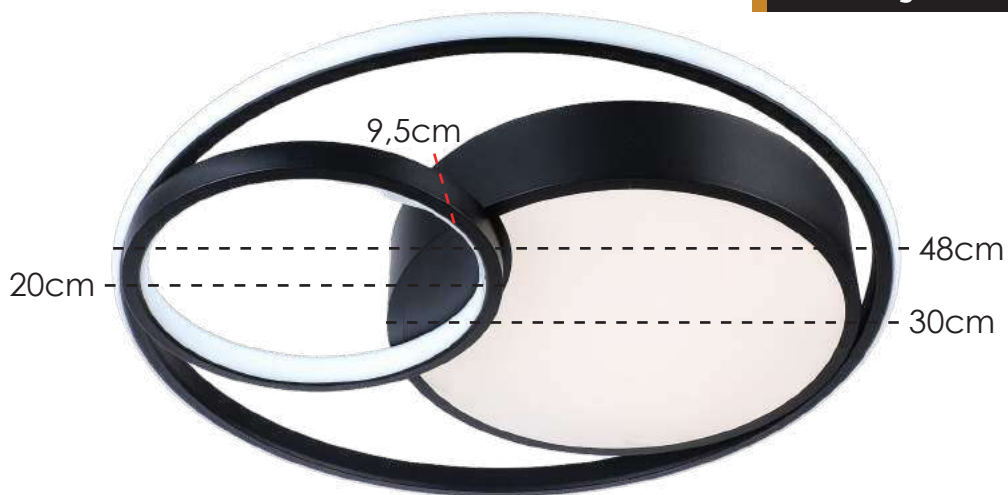

LANÇAMENTO 2022