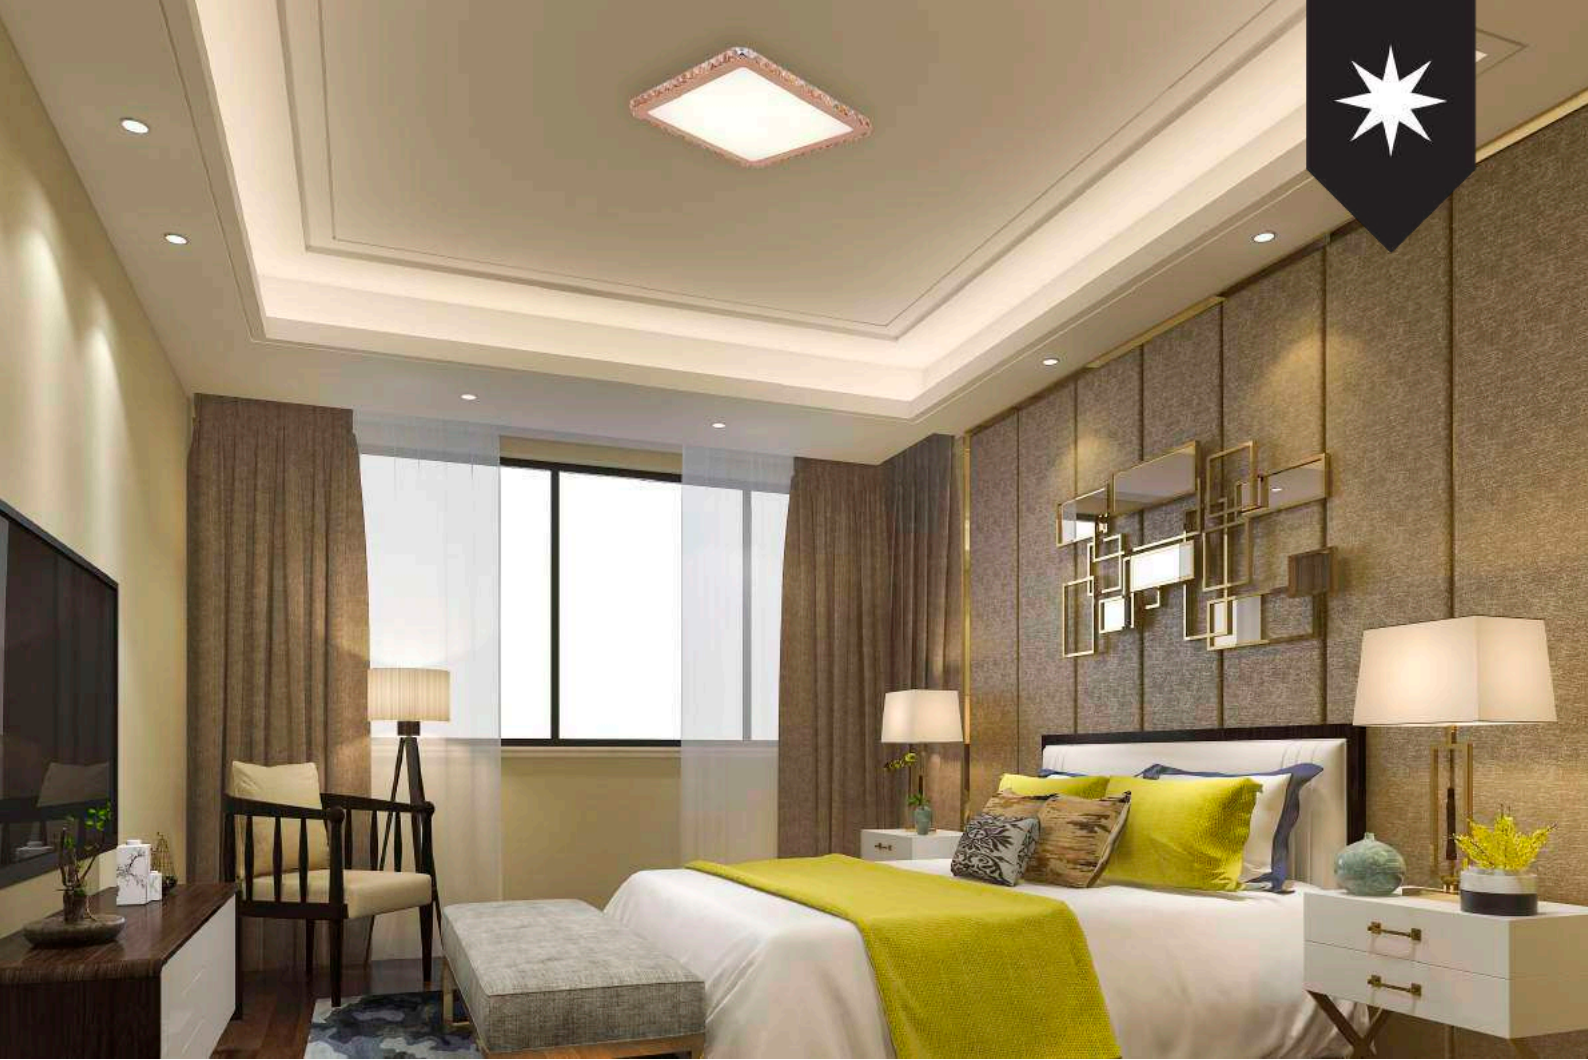

EB022/13 | 38x38x7,5cm
LED - 23W - 3000K
1265 Lúmens
Vida útil: 30000h

PLAFON
Estrutura em Metal na cor Dourado Fosco e
Cristais champagne.