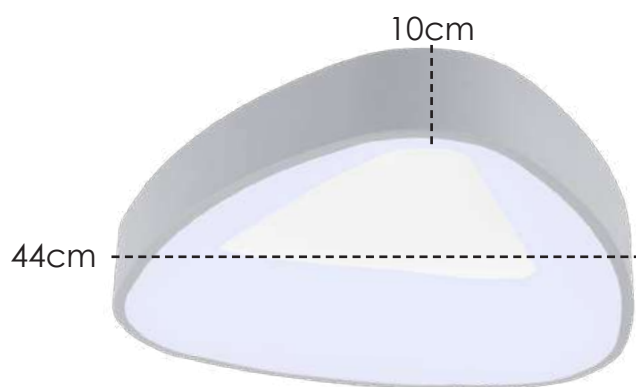

EB085/12 | 44x10cm
LED 24W – 3000K
1560 Lúmens
Vida útil: 25000h

PLAFON
Estrutura em Metal na cor Cinza Fosco
e acrílico Branco.