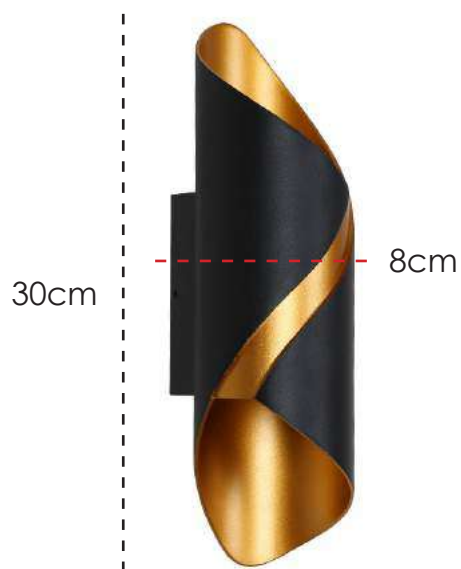

**LANÇAMENTO 2022**

**US066** | 16x15x26,5cm  
LED 5W – 3000K  
400 Lúmens  
Vida útil: 25920h

**ARANDELA**

Estrutura em metal na cor Preto Fosco e detalhe em Ouro Velho e acrílico Branco.

**US006** | 8x30cm  
LED 10W – 3000K  
1600 Lúmens  
Vida útil: 20000h