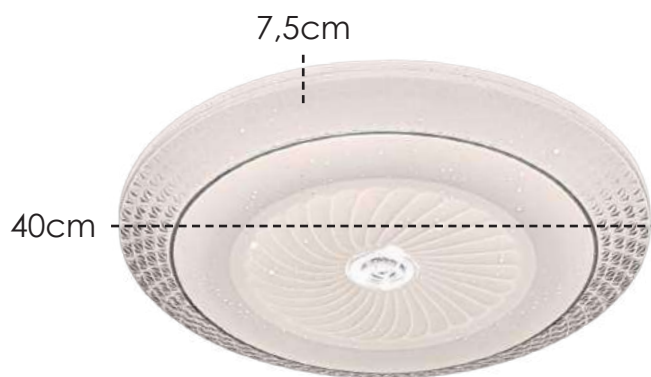

US034 | Ø 40x7,5cm
LED 27W – 3000K + 4000K + 6500K
2160 Lúmens
Vida útil: 15000h

PLAFON
Estrutura em Metal e acabamento
em acrílico.