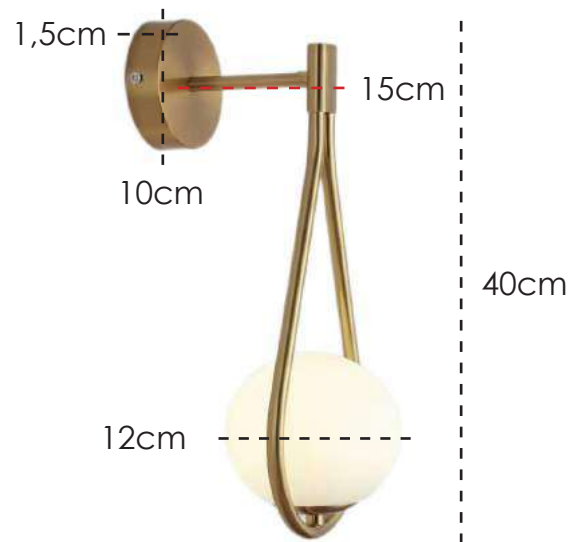

**LANÇAMENTO 2022**

**US055** | 10x15x59cm  
Cúpula: Ø 15cm  
Lâmpada: 1 G9 - 40W/5W LED

**ARANDELA**  
Estrutura em metal na cor Ouro Velho e  
cúpula em vidro Fumê.

**LANÇAMENTO 2022**

**US056** | 19x41cm  
Cúpulas em Vidro: Ø 10cm  
LED 12W – 3000K  
3600 Lúmens  
Vida útil: 25920h

**ARANDELA**  
Estrutura em Metal na cor Ouro Velho  
e acrílico Branco.

**LANÇAMENTO 2022**

**US054** | 20x14x34cm  
Cúpulas em Vidro Transparente: Ø 14cm  
Lâmpada: 1 G9 - 40W/3W LED

**ARANDELA**  
Estrutura em metal na cor Ouro Velho e cúpula em vidro trabalhado.

**US019** | 15x40cm  
Cúpulas em Vidro: Ø 12cm  
Lâmpada: 1 E27 – 40W/6W LED

**ARANDELA**  
Estrutura em metal na cor Ouro Velho e  
cúpula em vidro Branco.

**US005** | 12x1,2x42cm  
Canopla: 12x2cm  
LED 2W – 3000K  
120 Lúmens  
Vida útil: 20000h