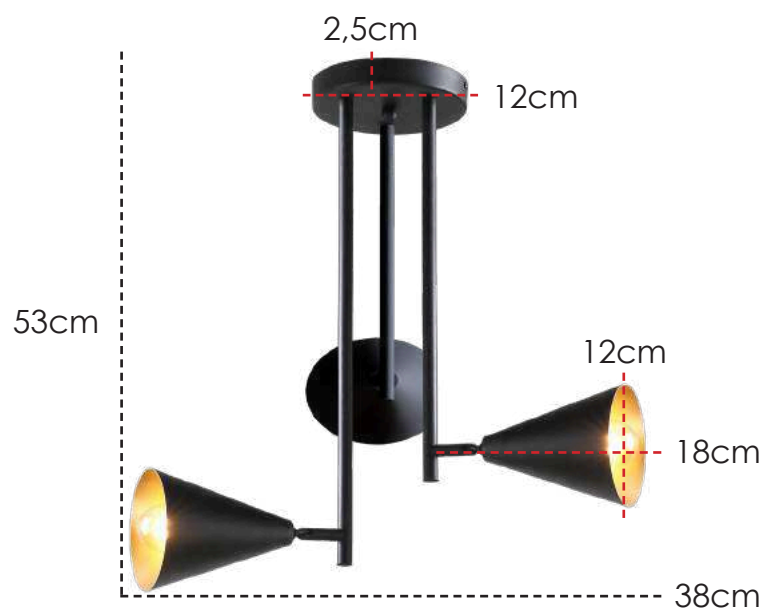

EBO48 | 38x53cm
Haste: 53cm
Canopla: Ø 12cm
Lâmpada: 3 E27 - 40W/6W LED

PENDENTE
Estrutura em metal na cor preto e cúpulas com detalhe dourado.