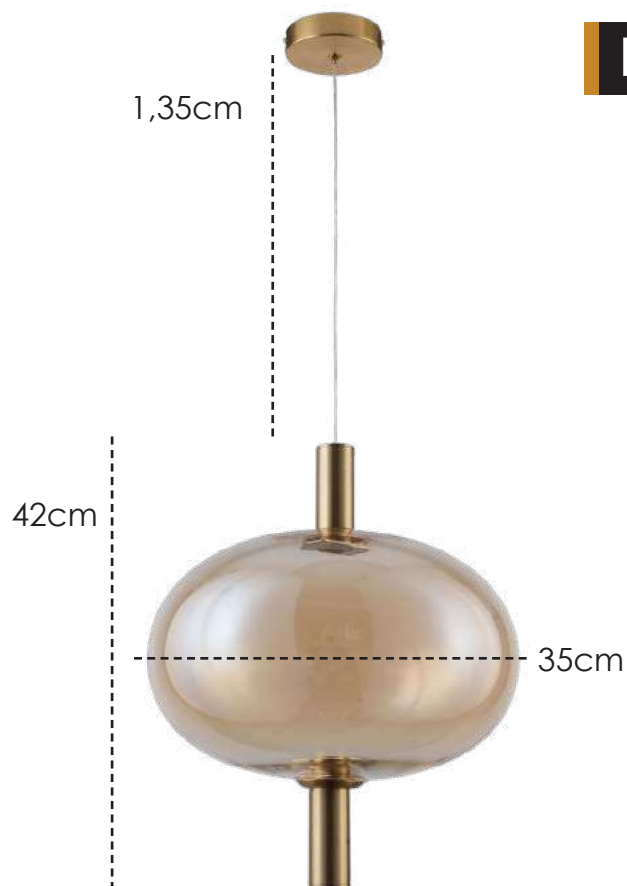

**LANÇAMENTO 2022**

**US065/13** | 100x6x34,5cm  
Elos: Ø 34,5/20cm  
Cabo ajustável: 65,5cm  
Canopla: 30x5cm  
LED 76W – 3000K  
3600 Lúmens  
Vida útil: 25920h

**PENDENTE**

Estrutura em Metal na cor Dourado Fosco.

**LANÇAMENTO 2022**

**US075** | 25x25x37,5cm  
Cabo ajustável: 125cm  
Canopla: 10x2cm  
LED 15W – 3000K  
1200 Lúmens

**PENDENTE**  
Estrutura em Metal na cor  
Dourado Polido.

**LANÇAMENTO 2022**

**US077** | Ø 28x53cm  
Cabo ajustável: 135cm  
Canopla: 10x2cm  
LED 5W – 3000K  
400 Lúmens  
Vida útil: 25920h

**PENDENTE**

Estrutura em Metal na cor Dourado Escovado e cúpula em vidro Champagne.

1,35cm

40cm

26cm

**LANÇAMENTO 2022**

**US078** | Ø 26x40cm  
Cabo ajustável: 135cm  
Canopla: 10x2cm  
LED 5W – 3000K  
400 Lúmens  
Vida útil: 25920h

**PENDENTE**

Estrutura em Metal na cor Dourado Escovado e cúpula em vidro Champagne

**LANÇAMENTO 2022**

**US079** | Ø 35x42cm  
Cabo ajustável: 135cm  
Canopla: 10x2cm  
LED 5W – 3000K  
400 Lúmens  
Vida útil: 25920h