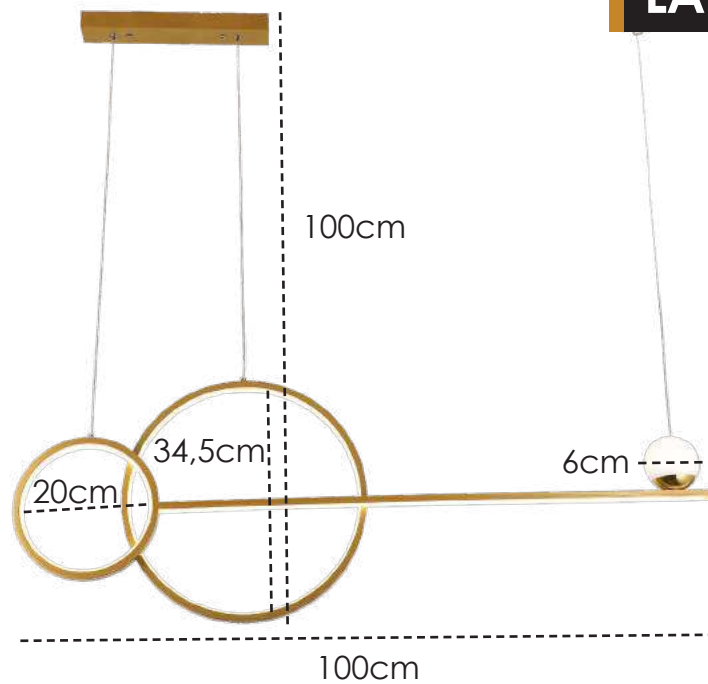

# P E N D E N T E S

---

**LANÇAMENTO 2022**

**US064/13.2** | 90x5x25cm  
Cabo ajustável: 85cm  
Canopla: 30x5cm  
LED 42W – 3000K  
3600 Lúmens  
Vida útil: 25920h

**PENDENTE**

Estrutura em Metal na cor Dourado Fosco.

**LANÇAMENTO 2022**

**US065/13** | 100x6x34,5cm  
Elos: Ø 34,5/20cm  
Cabo ajustável: 65,5cm  
Canopla: 30x5cm  
LED 76W – 3000K  
3600 Lúmens  
Vida útil: 25920h

**PENDENTE**

Estrutura em Metal na cor Dourado Fosco.

**LANÇAMENTO 2022**

**US070** | Ø 60x32x60cm  
Cabo ajustável: 125cm  
Canopla: Ø12cm  
LED 24W – 3000K  
1900 Lúmens

**PENDENTE**

Estrutura em Madeira, canopla em Metal na cor Branco e detalhe em acrílico.

**PENDENTE**

Estrutura em Metal na cor Dourado Escovado e cúpula em vidro Champagne.

1,35cm

40cm

26cm

**LANÇAMENTO 2022**

**US078** | Ø 26x40cm  
Cabo ajustável: 135cm  
Canopla: 10x2cm  
LED 5W – 3000K  
400 Lúmens  
Vida útil: 25920h