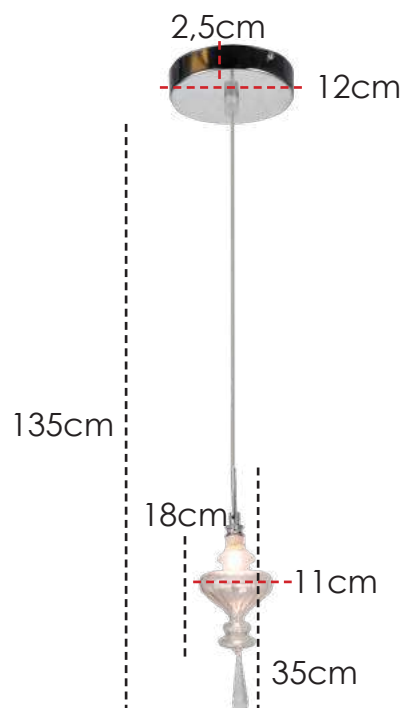

EB054/U | 11x35cm
Lâmpada: G9 - 40W/5W LED
Cabo ajustável: 100cm

PENDENTE
Cúpula em vidro champagne e
detalhe em cristal.