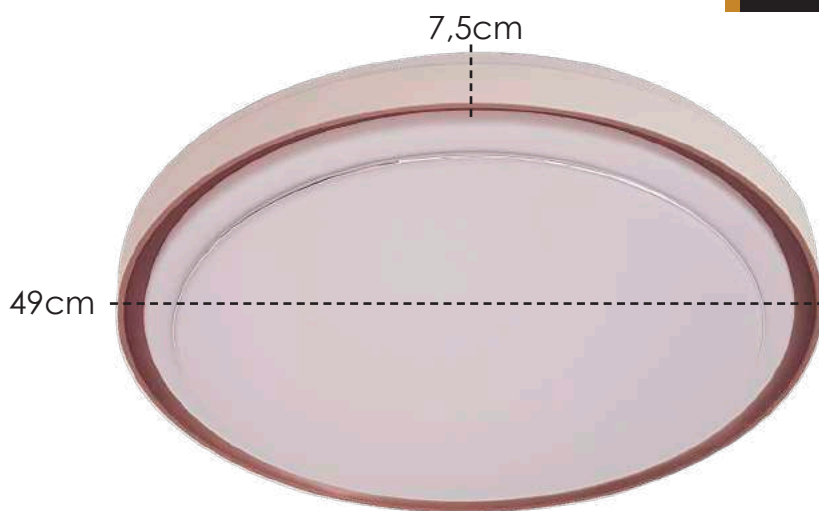

LANÇAMENTO 2022