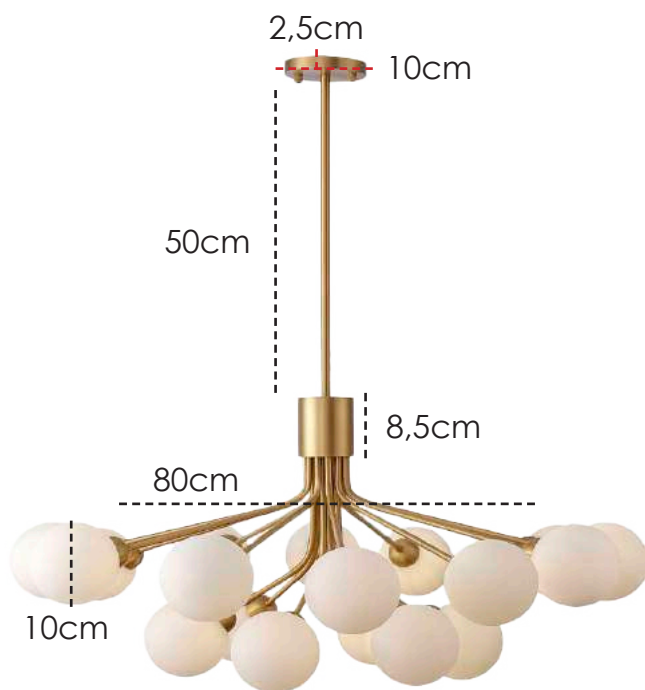

**PENDENTE**

Estrutura em Metal na cor Dourado Escovado e cúpula em vidro Champagne.

1,35cm

40cm

26cm

**LANÇAMENTO 2022**

**US078** | Ø 26x40cm  
Cabo ajustável: 135cm  
Canopla: 10x2cm  
LED 5W – 3000K  
400 Lúmens  
Vida útil: 25920h

**EB054/U** | 11x35cm  
Lâmpada: G9 - 40W/5W LED  
Cabo ajustável: 100cm

**PENDENTE**  
Cúpula em vidro champagne e  
detalhe em cristal.

**US061** | Ø 24x29cm  
Cabo ajustável: 382cm  
Lâmpada: 1 E14 - 5W LED

**LANÇAMENTO 2022**

**US025** | 60x12cm  
 Cúpulas em Vidro: Ø 12cm  
 Haste: 50cm  
 Lâmpada: 12 LED strip light 3W/pçs 5000K  
 2520 Lúmens

**PENDENTE**  
 Estrutura em metal na cor Ouro Velho e  
 cúpulas em vidro transparente.

**US018** | 90x12x80cm  
Cúpulas em Vidro: Ø 15/12cm  
Lâmpada: 6 G9 - 40W/5W LED

**PENDENTE**

Estrutura em metal na cor Ouro Velho e cúpulas em vidro transparente.

**US017** | 100x50cm  
Cúpulas em Vidro: Ø 10cm  
Haste: 50cm  
Lâmpada: 20 G9 - 40W/5W LED