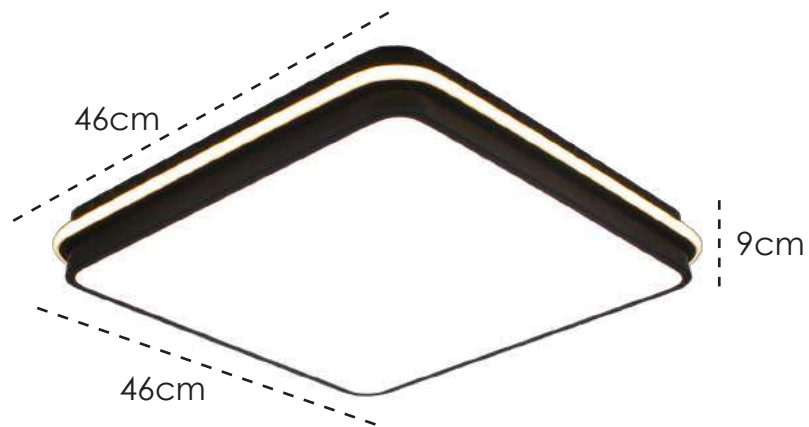

US035 | 46x46x9cm
LED 48W – 3000K + 4000K + 6500K
3840 Lúmens
Vida útil: 15000h

PLAFON
Estrutura em Metal na cor Preto fosco e
acabamento em acrílico.