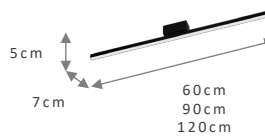

PLAFON
LINEAR

REF.
274

274.90 PRETO

Material: Alumínio / Lente acrílica
 Voltagem: Bivolt - 110/220v
 Grau de proteção: IP20

TEMP. DE COR
 3000K | 4000K

TAMANHO	REF.	POT.	LUMENS
60X7X5CM	274.60	6,9W	900LM
90X7X5CM	274.90	10,4W	1.350LM
120X7X5CM	274.120	13,8W	1.800LM