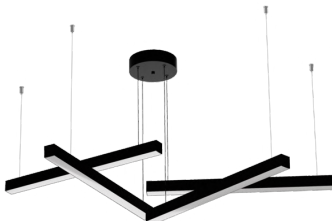

397.60 PRETO

MODELO	REF.	POT.	LUMENS
4X 60CM	397.60	27,6W	3.600LM
4X 80CM	397.80	36,8W	4.800LM
4X 100CM	397.100	46W	6.000LM