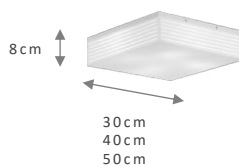

TAMANHO	REF.	SOQUETE
30X30CM	714.30	2XE27
40X40CM	714.40	4XE27
50X50CM	714.50	4XE27