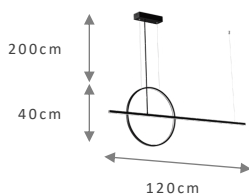

CORES

BRANCO DOURADO
PRETO CHAMPANHE
CINZA COBRE