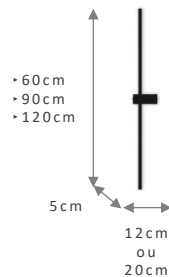

TAMANHO	REF.	POT.	LUMENS
12X5X60CM	276.60	8,4W	710LM
12X5X90CM	276.90	12,6W	1.065LM
20X5X120CM	276.120	16,8W	1.420LM

ARANDELA

LINEAR SELETTA

REF.
277

Material: Alumínio / Lente Acrílica

Voltagem: Bivolt - 110/220v

Grau de proteção: IP20

TEMP. DE COR
3000K | 4000K