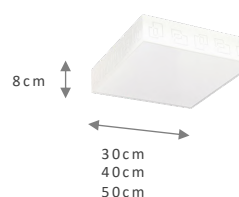

TAMANHO	REF.	SOQUETE
30X30CM	109.30	2XE27
40X40CM	109.40	4XE27
50X50CM	109.50	4XE27