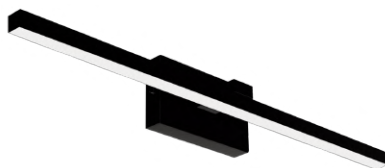

242 BRANCO + DOURADO

339 PRETO

ARANDELA

FRAME

REF.
339

Material: Alumínio / Lente acrílica

Voltagem: Bivolt - 110/220v

Grau de proteção: IP20

TEMP. DE COR
3000K | 4000K