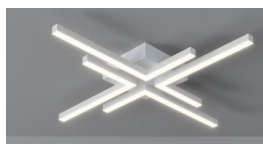

290.60 BRANCO