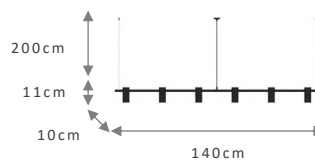

PENDENTE
APUS 6

Material: Alumínio
Voltagem: 110/220v
Soquete: GU10 - MR16

REF.
306

LÂMPADAS
6x MR16

CORES

BRANCO DOURADO
PRETO CHAMPANHE
CINZA COBRE