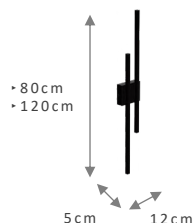

278.80 PRETO

TAMANHO	REF.	POT.	LUMENS
5X12X80CM	278.80	13,8W	1.800LM
5X12X120CM	278.120	20,7W	2.700LM

ARANDELA

ÁQUILA

LUZ INDIRETA

Material: Alumínio e acrílico

Voltagem: Bivolt - 110/220v

Grau de proteção: IP20