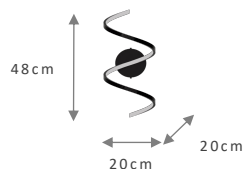

CORES

BRANCO   DOURADO
PRETO   CHAMPANHE
CINZA   COBRE