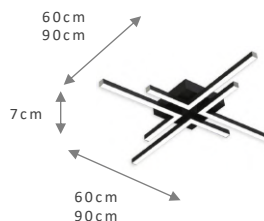

TAMANHO	REF.	POT.	LUMENS
60X60X7CM	290.60	20,7W	2.700LM
90X90X7CM	290.90	29,5W	3.840LM