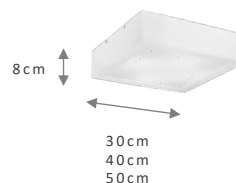

114 BRANCO

114 PRETO

PLAFON BOX RING C.I

REF.
114

CRISTAIS INCRUSTADOS

Material: Acrílico e alumínio
Vtagem: 110/220v
Grau de proteção: IP20
Soquete: E27

CORES
BRANCO | PRETO

TAMANHO	REF.	SOQUETE
30X30CM	114.30	2XE27
40X40CM	114.40	4XE27
50X50CM	114.50	4XE27