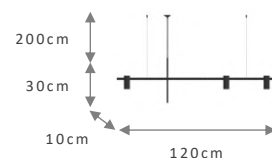

PENDENTE
JADE 3

Material: Alumínio
Voltagem: 110/220v
Soquete: GU10 – MR16

REF.
310

LÂMPADAS
3x MR16

CORES

BRANCO	DOURADO
PRETO	CHAMPANHE
CINZA	COBRE