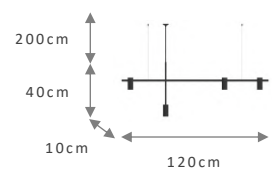

PENDENTE
JADE 3+1

Material: Alumínio
Voltagem: 110/220v
Soquete: GU10 – MR16

REF.
311

LÂMPADAS
4x MR16