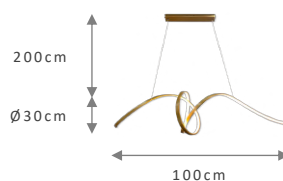

CORES

BRANCO	DOURADO
PRETO	CHAMPANHE
CINZA	COBRE