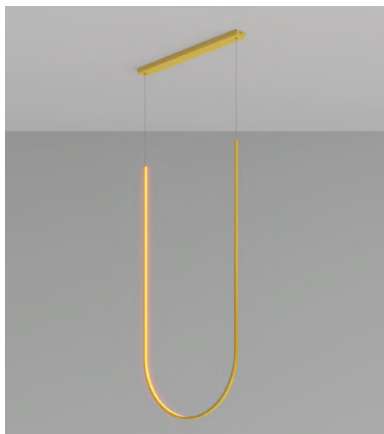

281 DOURADO