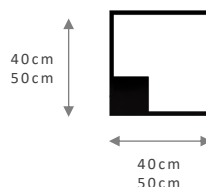

Grau de proteção: IP20

TEMP. DE COR
3000K | 4000K

TAMANHO	REF.	POT.	LUMENS
40X40X6CM	283.41	18,4W	2.400LM
50X50X6CM	283.51	23W	3.000LM

ARANDELA

QUADRA PLUS

LUZ INDIRETA

REF.
298

Material: Alumínio / Lente Acrílica