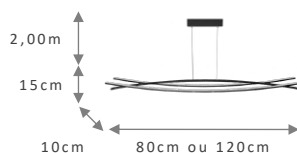

2 PERFIS DE 35X35MM

271.120 PRETO

PENDENTE

ADHARA

REF.
271

Material: Alumínio / Lente acrílica
 Voltagem: Bivolt - 110/220v
 Grau de proteção: IP20
 Cabos: 2 Metros

TEMP. DE COR
 3000K | 4000K

TAMANHO	REF.	POT.	LUMENS
80X15X10CM	271.80	31W	4.050LM
120X15X10C M	271.120	45W	5.850LM