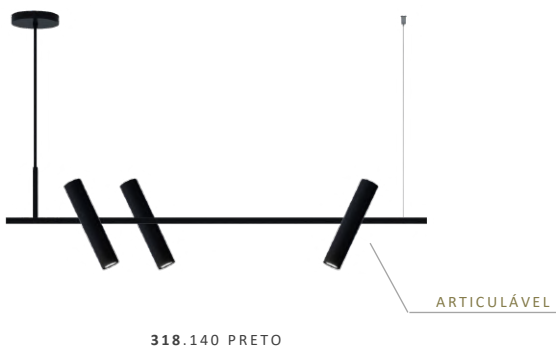

PENDENTE
APUS 7

REF.
307

Material: Alumínio
 Voltagem: 110/220v
 Soquete: GU10 - MR16
 Cabos: 2 Metros

LÂMPADAS
 7x MR16

CORES

- | | |
|--------|-----------|
| BRANCO | DOURADO |
| PRETO | CHAMPANHE |
| CINZA | COBRE |