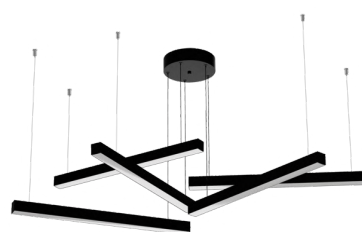

398.60 PRETO

MODELO	REF.	POT.	LUMENS
5X 60CM	398.60	34,5W	4.500LM
5X 80CM	398.80	46W	6.000LM
5X 100CM	398.100	57,5W	7.500LM