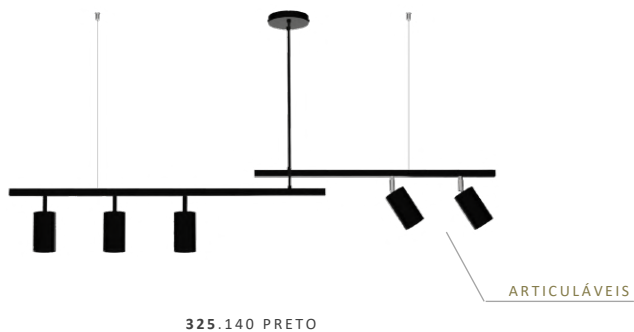

CORES

BRANCO DOURADO
PRETO CHAMPANHE
CINZA COBRE