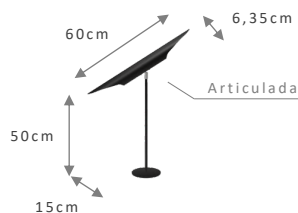

LUM. DE MESA
FÊNIX

Material: Alumínio
Voltagem: 110/220v
Soquete: GU10 – MR11

REF.
240

LÂMPADAS
2x MR11