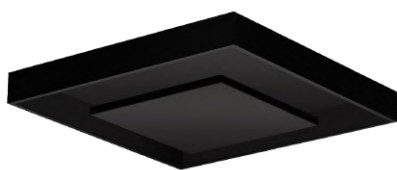

505 PRETO

PLAFON
ECLIPSE

RETO

Material: Alumínio
Voltagem: 110/220v
Soquete: E27 ou G9

MOD. | REF.

- E27 - 505
- G9 - 506

CORES

- BRANCO
- PRETO

MODELO	REF.	TAMANHO	SOQUETE
E27 - 25CM	505.25	25X25X10CM	2XE27
E27 - 35CM	505.35	35X35X10CM	2XE27
E27 - 45CM	505.45	45X45X10CM	3XE27
E27 - 60CM	505.60	60X60X10CM	4XE27
G9 - 25CM	506.25	25X25X10CM	2XG9
G9 - 35CM	506.35	35X35X10CM	4XG9
G9 - 45CM	506.45	45X45X10CM	6XG9
G9 - 60CM	506.60	60X60X10CM	8XG9