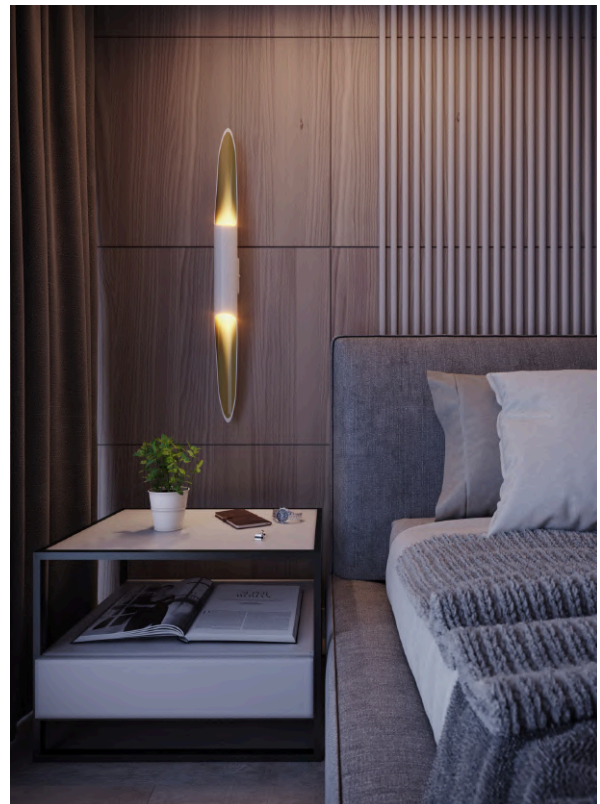

ARANDELA
FOCCO

REF.
248

Material: Alumínio
Voltagem: 110/220v
Soquete: GU10

LÂMPADA
1x MR16

CORES

BRANCO	DOURADO
PRETO	CHAMPANHE
CINZA	COBRE

ARANDELA
FOCCO SLIM

REF.
258

Material: Alumínio
Voltagem: 110/220v
Soquete: GU10

LÂMPADA
1x MR11

CORES

BRANCO	DOURADO
PRETO	CHAMPANHE
CINZA	COBRE

ARANDELA
FÊNIX

REF.
242

Material: Alumínio
Voltagem: 110/220v
Grau de proteção: IP20
Soquete: GU10 – MR11

LÂMPADAS
2x MR11

CORES

BRANCO
BRANCO + DOURADO
BRANCO + COBRE
PRETO + DOURADO
PRETO + COBRE

TAMANHOS
(TAMANHO – REF.)

- Ø6,35X 60CM – 242.60
- Ø7,50X 100CM – 242.100