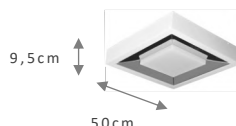

TAMANHO	REF.	SOQUETE
50X50CM	509.50	4XE27