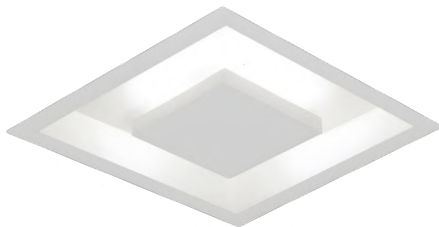

EMBUTIDO

ECLIPSE

RETO

MOD. | REF.

E27 - 559
G9 - 558

CORES

BRANCO
PRETO

558 BRANCO