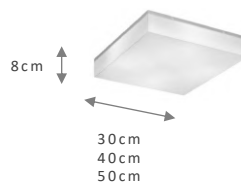

TAMANHO	REF.	SOQUETE
30X30CM	100.30	2XE27
40X40CM	100.40	4XE27
50X50CM	100.50	4XE27