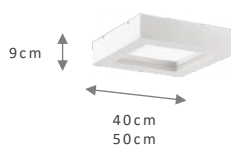

TAMANHO	REF.	SOQUETE
40X40CM	173.40	4XE27
50X50CM	173.50	4XE27