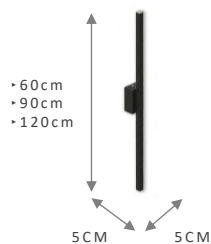

TAMANHO	REF.	POT.	LUMENS
5X5X60CM	275.60	6,9W	900LM
5X5X90CM	275.90	10,4W	1.350LM
5X5X120CM	275.120	13,8W	1.800LM