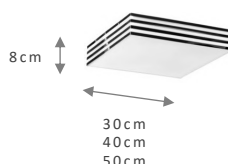

TAMANHO	REF.	SOQUETE
30X30CM	140.30	2XE27
40X40CM	140.40	4XE27
50X50CM	140.50	4XE27