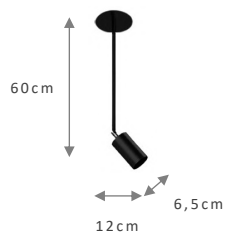

CORES

BRANCO	DOURADO
PRETO	CHAMPANHE
CINZA	COBRE

PLAFON

ROUND PLUS DUPLO

REF. 257

Material: Alumínio
Voltagem: 110/220v
Grau de proteção: IP20
Soquete: GU10 – MR16

LÂMPADAS
2x MR16