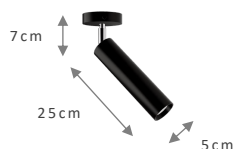

CORES

BRANCO   DOURADO
PRETO   CHAMPANHE
CINZA   COBRE