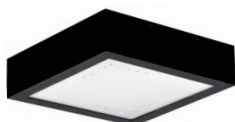

114 PRETO

PLAFON BOX RING C.I

REF.
114

CRISTAIS INCRUSTADOS

Material: Acrílico e alumínio
Vtagem: 110/220v
Grau de proteção: IP20
Soquete: E27

CORES
BRANCO | PRETO