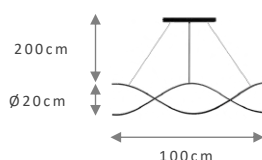

CORES

BRANCO	DOURADO
PRETO	CHAMPANHE
CINZA	COBRE