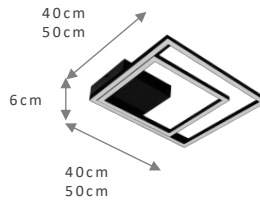

TAMANHO	REF.	POT.	LUMENS
40X40CM	182.40	32,5W	4.200LM
50X50CM	182.50	41,5W	5.400LM