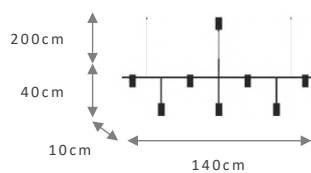

PENDENTE
LYRA 7

Material: Alumínio
Voltagem: 110/220v
Soquete: GU10 - MR16

REF.
301

LÂMPADAS
7x MR16