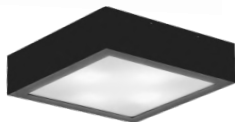

113 BRANCO

113 PRETO

PLAFON BOX RING

REF.
113

Material: Acrílico e alumínio
Vtagem: 110/220v
Grau de proteção: IP20
Soquete: E27

CORES
BRANCO | PRETO