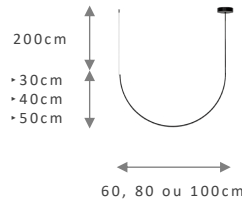

TAMANHO	REF.	POT.	LUMENS
60X2X30CM	381.60	11W	1.415LM
80X2X40CM	381.80	14,5W	1.885LM
100X2X50CM	381.100	18W	2.356LM

PENDENTE

LUNA CONJUNTO

REF. **383**

Material: Alumínio / Lente acrílica
Voltagem: Bivolt - 110/220v
Grau de proteção: IP20
Cabos: 2 Metros

TEMP. DE COR
3000K | 4000K