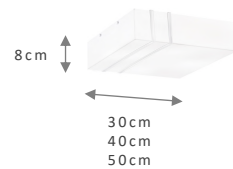

TAMANHO	REF.	SOQUETE
30X30CM	172.30	2XE27
40X40CM	172.40	4XE27
50X50CM	172.50	4XE27