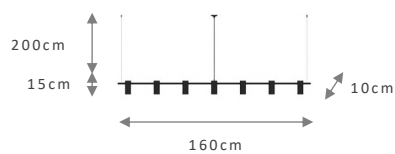

PENDENTE
APUS 7

REF.
307

Material: Alumínio
Voltagem: 110/220v
Soquete: GU10 - MR16
Cabos: 2 Metros

LÂMPADAS
7x MR16

CORES

BRANCO	DOURADO
PRETO	CHAMPANHE
CINZA	COBRE