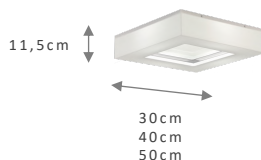

TAMANHO	REF.	SOQUETE
30X30CM	713.30	2XE27
40X40CM	713.40	4XE27
50X50CM	713.50	4XE27