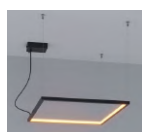

TRIPLO

MODELO	TAMANHO	REF.	POT.	LUMENS
80 + 60+ 40CM	80X80X300CM	330.84	83W	10.800LM

PERFIL DE 15X17MM

333.60 PRETO

PERFIL DE 15X17MM

PENDENTE VEGA PLUS

TEMP. DE COR
3000K | 4000K

Material: Alumínio / Lente acrílica
 Voltagem: Bivolt - 110/220v
 Grau de proteção: IP20
 Cabos: 3 Metros