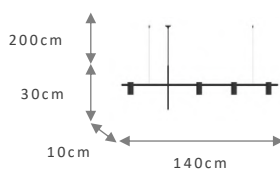

PENDENTE

JADE 4

REF.
312

Material: Alumínio
Voltagem: 110/220v
Soquete: GU10 - MR16

LÂMPADAS
4x MR16

CORES

- BRANCO
- PRETO
- CINZA
- DOURADO
- CHAMPANHE
- COBRE

PENDENTE

JADE 4+1

REF.
313

Material: Alumínio
Voltagem: 110/220v
Soq./Lâmp.: GU10 - 5xMR16

TAMANHO	REF.
140X10X40CM	313.140
160X10X40CM	313.160