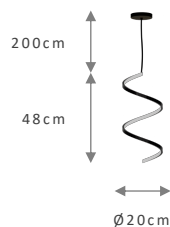

CORES

BRANCO	DOURADO
PRETO	CHAMPANHE
CINZA	COBRE