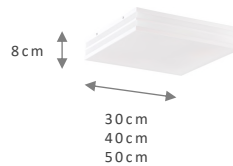

TAMANHO	REF.	SOQUETE
30X30CM	141.30	2XE27
40X40CM	141.40	4XE27
50X50CM	141.50	4XE27