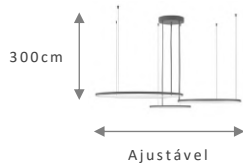

- CORES

BRANCO | PRETO | CINZA
 DOURADO | CHAMPANHE | COBRE

130 CINZA

DIVERSAS POSSIBILIDADES
 DE MONTAGEM

TAMANHOS
 Ø40CM À Ø140CM

**DUPLO**

MODELO	TAMANHO	REF.	POT.	LUMENS
Ø60CM + Ø40CM	100X60CM	129.640	36W	4.715LM
Ø80CM + Ø60CM	150X80CM	129.860	50,5W	5.600LM
Ø100CM + Ø80CM	200X100CM	129.108	65W	8.480LM