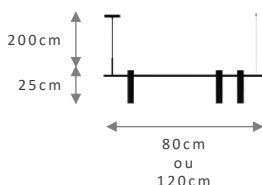

CORES

BRANCO DOURADO
PRETO CHAMPANHE
CINZA COBRE