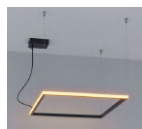

TRIPLO

MODELO	TAMANHO	REF.	POT.	LUMENS
80 + 60+ 40CM	80X80X300CM	330.84	83W	10.800LM

PERFIL DE 15X17MM

333.60 PRETO

PERFIL DE 15X17MM

PENDENTE VEGA PLUS

TEMP. DE COR
3000K | 4000K

Material: Alumínio / Lente acrílica
 Voltagem: Bivolt - 110/220v
 Grau de proteção: IP20
 Cabos: 3 Metros