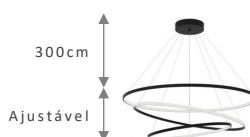

DUPLO

MODELO	TAMANHO	REF.	POT.	LUMENS
Ø60CM + Ø40CM	Ø60X300CM	127.640	36W	4.715LM
Ø80CM + Ø60CM	Ø80X300CM	127.860	50,5W	5.600LM
Ø100CM + Ø80CM	Ø100X300CM	127.108	65W	8.480LM

TRIPLO

MODELO	TAMANHO	REF.	POT.	LUMENS
Ø80 + Ø60 + Ø40CM	Ø80X300CM	128.864	65W	8.485LM
Ø90 + Ø70 + Ø50CM	Ø90X300CM	128.975	75,5W	9.890LM
Ø100 + Ø80 + Ø60CM	Ø100X300CM	128.186	86,5W	11.310LM

TEMP. DE COR
3000K | 4000K