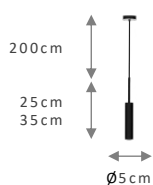

CORES

BRANCO   DOURADO
PRETO   CHAMPANHE
CINZA   COBRE