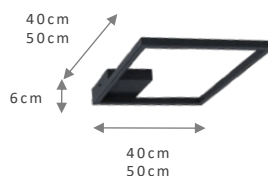

TAMANHO	REF.	POT.	LUMENS
40X40CM	283.40	18,4W	2.400LM
50X50CM	283.50	23W	3.000LM

PLAFON

QUADRA PLUS

REF.
299

Material: Alumínio / Lente acrílica
Voltagem: Bivolt - 110/220v
Grau de proteção: IP20

TEMP. DE COR
3000K | 4000K