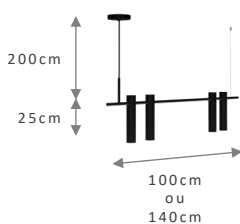

CORES

BRANCO DOURADO
PRETO CHAMPANHE
CINZA COBRE