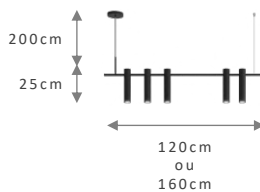

PENDENTE
CETUS 5

REF.
315

Material: Alumínio
 Voltagem: 110/220v
 Grau de proteção: IP20
 Soq./Lâmp.: GU10 - 5xMR11

TAMANHO	REF.
120X10X25CM	315.120
160X10X25CM	315.160

315.120 PRETO

CORES

BRANCO DOURADO
 PRETO CHAMPANHE
 CINZA COBRE