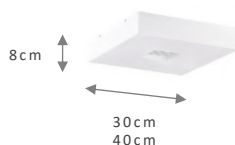

TAMANHO	REF.	SOQUETE
40X40CM	178.40	4XE27
50X50CM	178.50	4XE27