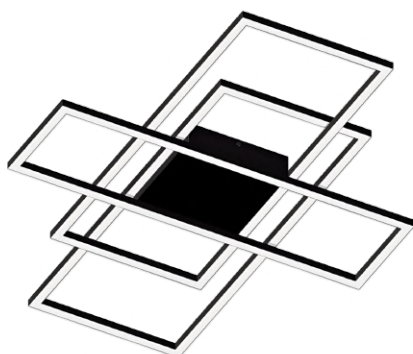

298.60 PRETO

PLAFON

QUADRA PLUS

REF. **298**

TEMP. DE COR
3000K | 4000K

LUZ INDIRETA

Material: Alumínio / Lente acrílica
Voltagem: Bivolt - 110/220v
Grau de proteção: IP20

TAMANHO	MEDIDAS	REF.	POT.	LUMENS
50X50X10CM	40X40CM + 30X30CM	298.50	32W	4.200LM
60X60X10CM	40X40CM + 40X40CM	298.60	36,8W	4.800LM
70X70X10CM	50X50CM + 40X40CM	298.70	41,5W	5.400LM