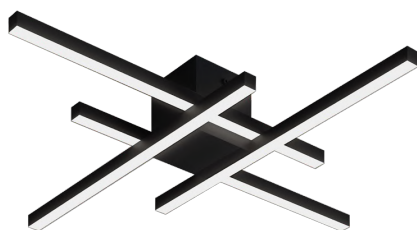

399 PRETO

PLAFON

ORION

REF.
399

Material: Alumínio / Lente acrílica
Voltagem: Bivolt - 110/220v
Grau de proteção: IP20
Potência/Lumens: 61W 7.950LM

TEMP. DE COR
3000K | 4000K

CORES

- BRANCO
- PRETO
- CINZA
- DOURADO
- CHAMPANHE
- COBRE