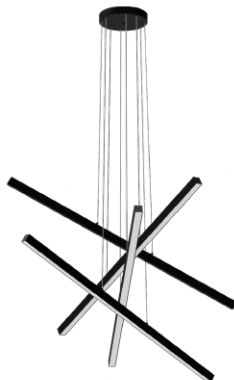

394.100 PRETO

MODELO	REF.	POT.	LUMENS
4X 60CM	394.60	27,6W	3.600LM
4X 80CM	394.80	36,8W	4.800LM
4X 100CM	394.100	46W	6.000LM