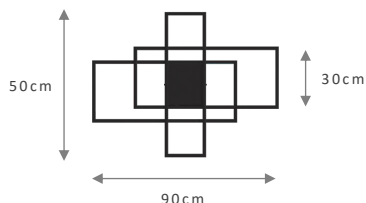

CORES

- BRANCO
- PRETO
- CINZA
- DOURADO
- CHAMPANHE
- COBRE