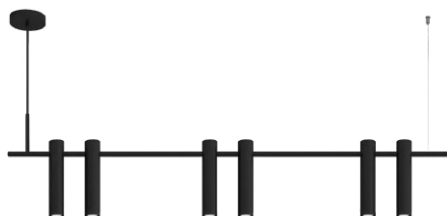

317.160 PRETO