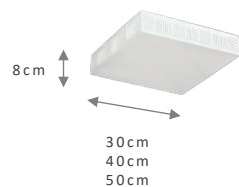

TAMANHO	REF.	SOQUETE
30X30CM	147.30	2XE27
40X40CM	147.40	4XE27
50X50CM	147.50	4XE27