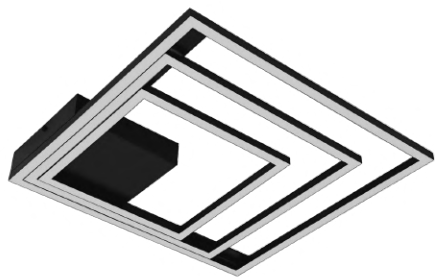

182.40 PRETO

PLAFON

QUADRA DUPLO

REF. **182**

TEMP. DE COR
3000K | 4000K

Material: Alumínio / Lente acrílica
Voltagem: Bivolt - 110/220v
Grau de proteção: IP20

TAMANHO	REF.	POT.	LUMENS
40X40CM	182.40	32,5W	4.200LM
50X50CM	182.50	41,5W	5.400LM