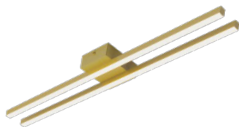

278 DOURADO