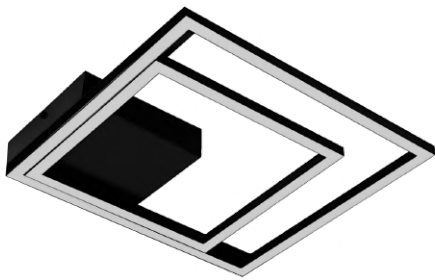

182.40 PRETO

PLAFON

QUADRA DUPLO

REF. **182**

TEMP. DE COR
3000K | 4000K

Material: Alumínio / Lente acrílica
Voltagem: Bivolt - 110/220v
Grau de proteção: IP20