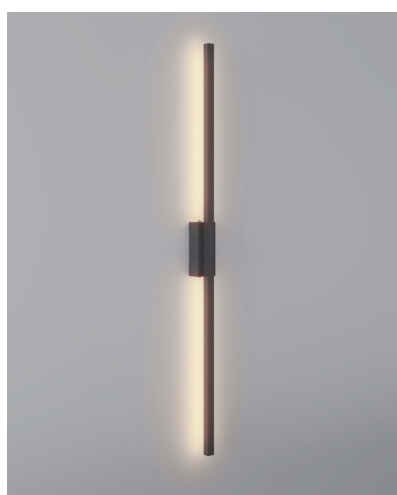

ARANDELA
LINEAR

REF.
275

275 PRETO

LUZ INDIRETA

Material: Alumínio e acrílico
Voltagem: Bivolt - 110/220v
Grau de proteção: IP20

TEMP. DE COR
3000K | 4000K

TAMANHO	REF.	POT.	LUMENS
5X5X60CM	275.60	6,9W	900LM
5X5X90CM	275.90	10,4W	1.350LM
5X5X120CM	275.120	13,8W	1.800LM