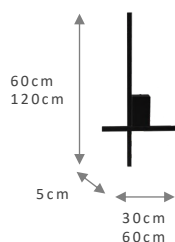

TAMANHO	REF.	POT.	LUMENS
5X30X60CM	340.60	10,4W	1.350LM
5X60X120CM	340.120	20,7W	2.700LM

LUZ INDIRETA (PARA TRÁS E PARA BAIXO)