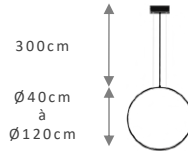

TAMANHO	REF.	POT.	LUMENS
Ø40X2CM	131.400	14,5W	1.885LM
Ø50X2CM	131.500	18W	2.350LM
Ø60X2CM	131.600	21,5W	2.830LM
Ø70X2CM	131.700	25W	3.300LM
Ø80X2CM	131.800	29W	3.770LM
Ø90X2CM	131.900	32,5W	4.240LM
Ø100X2CM	131.100	36W	4.710LM
Ø120X2CM	131.120	43W	5.650LM

PENDENTE

LUNA

REF. **381**

Material: Alumínio / Lente acrílica
Voltagem: Bivolt - 110/220v
Grau de proteção: IP20
Cabos: 2 Metros

TEMP. DE COR
3000K | 4000K