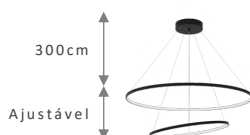

DUPLO

MODELO	TAMANHO	REF.	POT.	LUMENS
Ø60CM + Ø40CM	Ø60X300CM	127.640	36W	4.715LM
Ø80CM + Ø60CM	Ø80X300CM	127.860	50,5W	5.600LM
Ø100CM + Ø80CM	Ø100X300CM	127.108	65W	8.480LM

TRIPLO

MODELO	TAMANHO	REF.	POT.	LUMENS
Ø80 + Ø60 + Ø40CM	Ø80X300CM	128.864	65W	8.485LM
Ø90 + Ø70 + Ø50CM	Ø90X300CM	128.975	75,5W	9.890LM
Ø100 + Ø80 + Ø60CM	Ø100X300CM	128.186	86,5W	11.310LM

TEMP. DE COR
3000K | 4000K