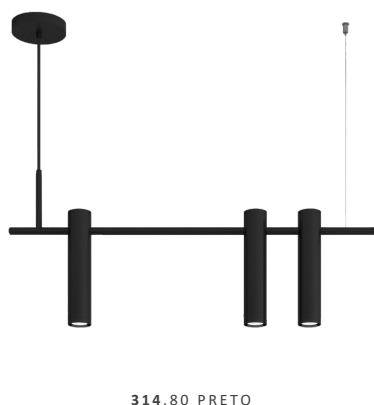

PENDENTE
CETUS PLUS

REF.
318

Material: Alumínio
 Voltagem: 110/220v
 Grau de proteção: IP20
 Soq./Lâmp.: GU10 – 3xMR11

TAMANHO	REF.
100X15X25CM	318.100
140X15X25CM	318.140

CORES

BRANCO DOURADO
 PRETO CHAMPANHE
 CINZA COBRE