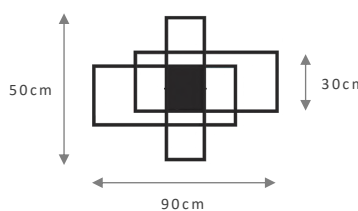

ARANDELA

QUADRA

LUZ INDIRETA

REF.
283

Material: Alumínio / Lente Acrílica

Voltagem: Bivolt - 110/220v

Grau de proteção: IP20

TEMP. DE COR
3000K | 4000K

TAMANHO	REF.	POT.	LUMENS
40X40X6CM	283.41	18,4W	2.400LM
50X50X6CM	283.51	23W	3.000LM

ARANDELA

QUADRA PLUS

LUZ INDIRETA

REF.
298

Material: Alumínio / Lente Acrílica

Voltagem: Bivolt - 110/220v

Grau de proteção: IP20

TEMP. DE COR
3000K | 4000K

TAMANHO	MEDIDAS	REF.	POT.	LUMENS
50X50X10CM	40X40CM + 30X30CM	298.50	32W	4.200LM
60X60X10CM	40X40CM + 40X40CM	298.60	36,8W	4.800LM
70X70X10CM	50X50CM + 40X40CM	298.70	41,5W	5.400LM

ARANDELA

ORION

LUZ INDIRETA

REF.
389

Material: Alumínio / Lente acrílica

Voltagem: Bivolt - 110/220v

Grau de proteção: IP20

Potência/Lumens: 61W 7.950LM

TEMP. DE COR
3000K | 4000K

CORES

BRANCO   DOURADO
PRETO   CHAMPANHE
CINZA   COBRE