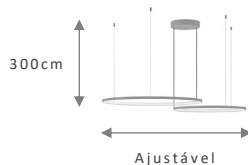

- CORES

BRANCO | PRETO | CINZA
 DOURADO | CHAMPANHE | COBRE

130 CINZA

DIVERSAS POSSIBILIDADES
 DE MONTAGEM

TAMANHOS
 Ø40CM À Ø140CM

**DUPLO**

MODELO	TAMANHO	REF.	POT.	LUMENS
Ø60CM + Ø40CM	100X60CM	129.640	36W	4.715LM
Ø80CM + Ø60CM	150X80CM	129.860	50,5W	5.600LM
Ø100CM + Ø80CM	200X100CM	129.108	65W	8.480LM