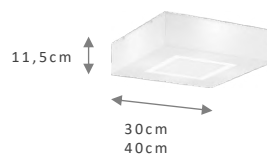

TAMANHO	REF.	SOQUETE
40X40CM	386.40	4XE27
50X50CM	386.50	4XE27