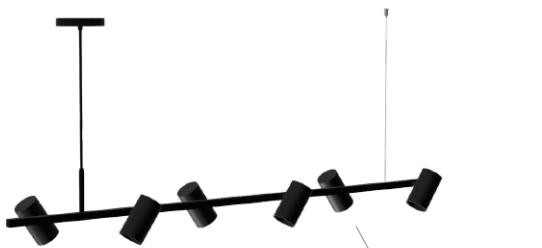

309.140 PRETO

PENDENTE

ATRIA SQUARE

REF.
309

Material: Alumínio
 Voltagem: 110/220v
 Grau de proteção: IP20
 Soq./Lâmp.: GU10 – 5xMR16

TAMANHO	REF.
100X10X15CM	309.100
140X10X15CM	309.140

CORES

BRANCO DOURADO
 PRETO CHAMPANHE
 CINZA COBRE