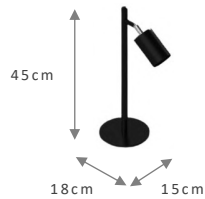

LUM. DE MESA

FOCCO

Material: Alumínio
Voltagem: 110/220v
Grau de proteção: IP20
Soquete: GU10 – MR16

REF.
244

LÂMPADA
1x MR16

CORES

BRANCO	DOURADO
PRETO	CHAMPANHE
CINZA	COBRE

246 PRETO

LUM. DE MESA

ROUND PLUS

Material: Alumínio
Voltagem: 110/220v
Soquete: GU10 – MR16

REF.
246

LÂMPADA
1x MR16

CORES

BRANCO	DOURADO
PRETO	CHAMPANHE
CINZA	COBRE

LUM. DE MESA

ROUND SLIM

Material: Alumínio
Voltagem: 110/220v
Soquete: GU10 – MR11

REF.
250

LÂMPADA
1x MR11

CORES

BRANCO	DOURADO
PRETO	CHAMPANHE
CINZA	COBRE