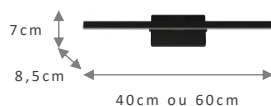

ARANDELA

FRAME

REF.
339

Material: Alumínio / Lente acrílica

Voltagem: Bivolt - 110/220v

Grau de proteção: IP20

TEMP. DE COR
3000K | 4000K

TAMANHO	REF.	POT.	LUMENS
40CM	339.40	4,6W	600LM
60CM	339.60	6,9W	900LM

338 PRETO

ARANDELA

FRAME 45°

REF.
338

PERFIL DE CANTO

Material: Alumínio / Lente acrílica

Voltagem: Bivolt - 110/220v

Grau de proteção: IP20

TEMP. DE COR
3000K | 4000K

TAMANHO	REF.	POT.	LUMENS
40CM	338.40	4,6W	600LM
60CM	338.60	6,9W	900LM