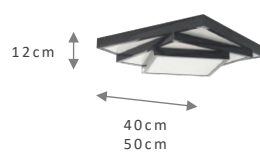

TAMANHO	REF.	SOQUETE
40X40CM	697.40	4XE27
50X50CM	697.50	4XE27