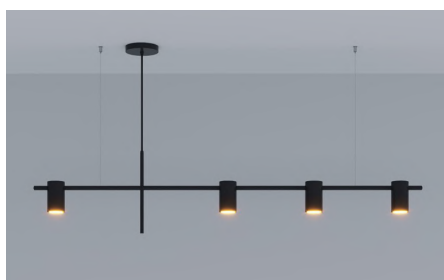

311 PRETO

PENDENTE
JADE 3+1

Material: Alumínio
 Voltagem: 110/220v
 Soquete: GU10 – MR16

REF.
311

LÂMPADAS
4x MR16

CORES

- | | |
|--------|-----------|
| BRANCO | DOURADO |
| PRETO | CHAMPANHE |
| CINZA | COBRE |