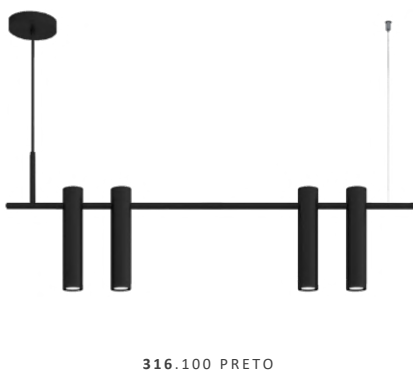

PENDENTE
CETUS 3

REF.
314

Material: Alumínio
 Voltagem: 110/220v
 Grau de proteção: IP20
 Soq./Lâmp.: GU10 – 3xMR11

TAMANHO	REF.
80X10X25CM	314.80
120X10X25CM	314.120

CORES

BRANCO DOURADO
 PRETO CHAMPANHE
 CINZA COBRE