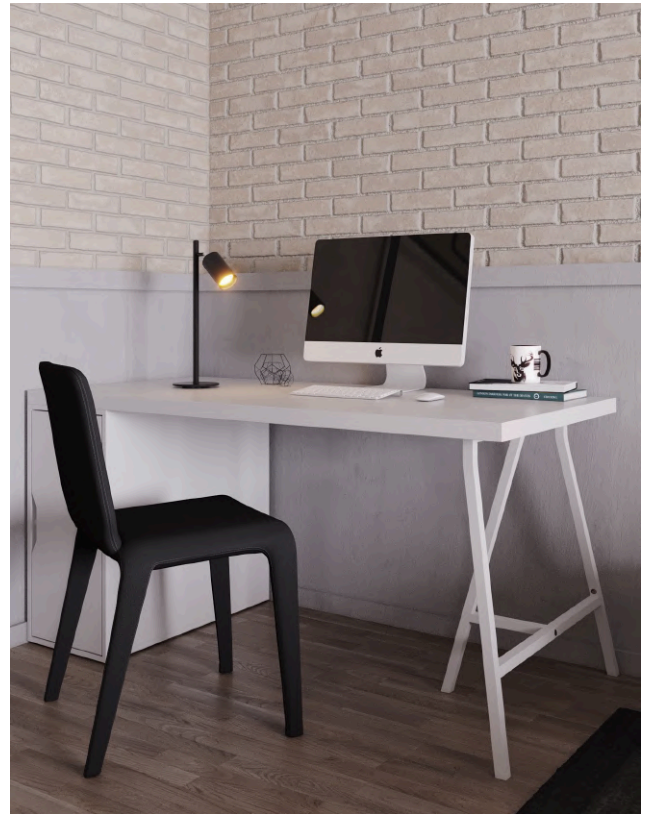

LUM. DE MESA

FOCCO

Material: Alumínio
Voltagem: 110/220v
Grau de proteção: IP20
Soquete: GU10 – MR16

REF.
244

LÂMPADA
 1x MR16

244 PRETO

CORES

BRANCO	DOURADO
PRETO	CHAMPANHE
CINZA	COBRE