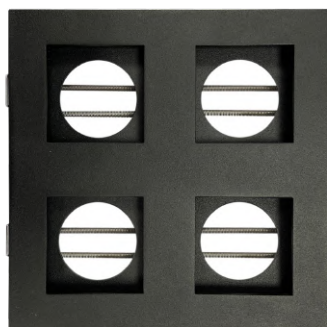

EMBUTIDO

SQUARE

QUÁDRUPLO

Material: Alumínio
 Voltagem: 110/220v
 Grau de proteção: IP20

MOD. | REF.

- MR11 - 561
- MR16 - 560
- PAR20 - 520
- PAR30 - 530
- AR70 - 570
- AR111 - 510

520.20 PRETO

MODELO	REF.	TAMANHO	NICHO	SOQUETE
O.MOSCOU ○	555.10	11,2X11,2X4CM	9,3X9,3CM	4XGU10
O.MOSCOU □	555.10	11,2X11,2X4CM	9,3X9,3CM	4XGU10
MR11	561.15	13,4X13,4X4CM	11,6X11,6CM	4XGU10
M16	560.15	16X16X4CM	14,1X14,1CM	4XGU10
PAR20	520.20	23X23X4CM	18,5X18,5CM	4XE27
PAR30	530.30	28,4X28,4X4CM	26,1X26,1CM	4XE27
AR70	570.20	23X23X4CM	18,5X18,5CM	4XGU10
AR111	510.30	28,4X28,4X4CM	26,1X26,1CM	4XGU10