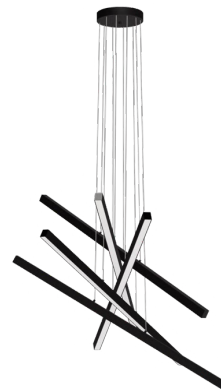

395.100 PRETO

MODELO	REF.	POT.	LUMENS
5X 60CM	395.60	34,5W	4.500LM
5X 80CM	395.80	46W	6.000LM
5X 100CM	395.100	57,5W	7.500LM

PENDENTE

LINEAR PLUS CONJUNTO

Material: Alumínio / Lente acrílica
Voltagem: Bivolt - 110/220v
Grau de proteção: IP20
Cabos: 3 Metros

PERFIS DE 35X35MM

CORES

BRANCO | PRETO | CINZA
DOURADO | CHAMPANHE | COBRE

- 3 PERFIS REF. **396**
- 4 PERFIS REF. **397**
- 5 PERFIS REF. **398**

TEMP. DE COR
3000K | 4000K