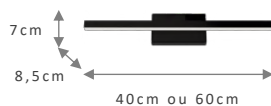

TAMANHO	REF.	POT.	LUMENS
40CM	339.40	4,6W	600LM
60CM	339.60	6,9W	900LM