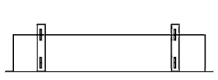

DET. RETO

Material: Alumínio
Voltagem: 110/220v
Soquete: E27 ou G9

MODELO	REF.	TAMANHO	SOQUETE
E27 - 25CM	559.25	27X27CM	2XE27
E27 - 35CM	559.35	37X37CM	2XE27
E27 - 45CM	559.45	47X47CM	3XE27
E27 - 60CM	559.60	62X62CM	4XE27
G9 - 25CM	558.25	27X27CM	2XG9
G9 - 35CM	558.35	37X37CM	4XG9
G9 - 45CM	558.45	47X47CM	6XG9
G9 - 60CM	558.60	62X62CM	8XG9