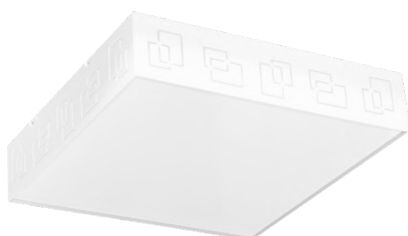

109 BRANCO

PLAFON BACKGROUND

REF.
109

Material: Acrílico e alumínio
Voltagem: 110/220v
Grau de proteção: IP20
Soquete: E27

CORES
BRANCO | PRETO