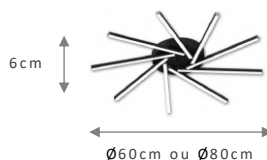

TAMANHO	REF.	POT.	LUMENS
Ø60X6CM	292.60	30W	3.915LM
Ø80X8CM	292.80	40,5W	5.265LM