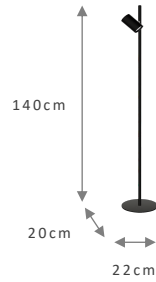

CORES

BRANCO	DOURADO
PRETO	CHAMPANHE
CINZA	COBRE

LUM. DE CHÃO

ROUND SLIM

REF.
251

Material: Alumínio
Voltagem: 110/220v
Grau de proteção: IP20
Soquete: GU10

LÂMPADA
1x MR11