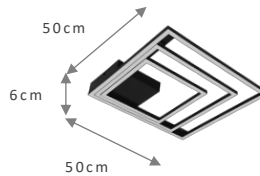

298.60 PRETO

PLAFON

QUADRA PLUS

REF. **298**

TEMP. DE COR
3000K | 4000K

LUZ INDIRETA

Material: Alumínio / Lente acrílica
Voltagem: Bivolt - 110/220v
Grau de proteção: IP20

TAMANHO	MEDIDAS	REF.	POT.	LUMENS
50X50X10CM	40X40CM + 30X30CM	298.50	32W	4.200LM
60X60X10CM	40X40CM + 40X40CM	298.60	36,8W	4.800LM
70X70X10CM	50X50CM + 40X40CM	298.70	41,5W	5.400LM