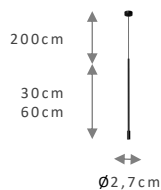

PENDENTE
SLIM

Material: Alumínio
Voltagem: 110/220v
Soquete: G-9

REF.
664

TAMANHO	REF.
Ø2,7X30CM	664.30
Ø2,7X60CM	664.60