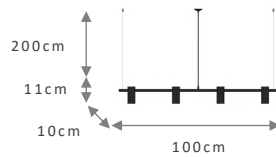

PENDENTE
APUS 4

Material: Alumínio
Voltagem: 110/220v
Soquete: GU10 - MR16

REF.
304

LÂMPADAS
4x MR16

CORES

BRANCO DOURADO
PRETO CHAMPANHE
CINZA COBRE