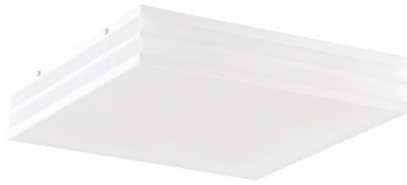

141 BRANCO

PLAFON FROSTED

Material: Acrílico e alumínio
Voltagem: 110/220v
Grau de proteção: IP20
Soquete: E27

REF.
141