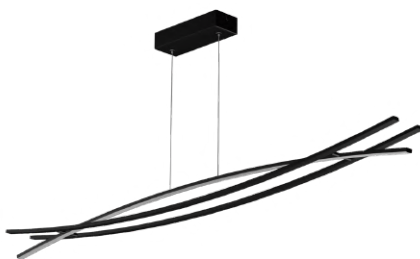

271.120 PRETO

PENDENTE

ADHARA

REF.
271

Material: Alumínio / Lente acrílica
Voltagem: Bivolt - 110/220v
Grau de proteção: IP20
Cabos: 2 Metros

TEMP. DE COR
3000K | 4000K