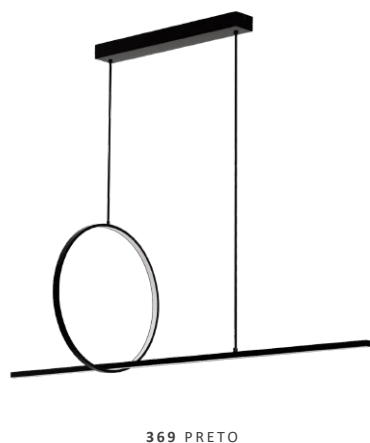

PENDENTE

MAIA PLUS

REF.
369

Material: Alumínio / Lente acrílica
Voltagem: Bivolt - 110/220v
Grau de proteção: IP20
Potência/Lumens: 28,5W 3.685LM

TEMP. DE COR
3000K | 4000K

CORES

BRANCO DOURADO
PRETO CHAMPANHE
CINZA COBRE