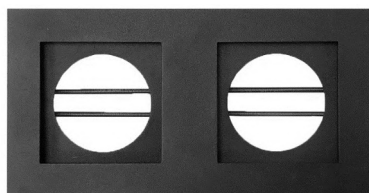

EMBUTIDO

SQUARE

DUPLO

Material: Alumínio
Voltagem: 110/220v
Grau de proteção: IP20

MOD. | REF.

- MR11 - 561
- MR16 - 560
- PAR20 - 520
- PAR30 - 530
- AR70 - 570
- AR111 - 510

520.21 PRETO

MODELO	REF.	TAMANHO	NICHO	SOQUETE
O.MOSCOU ○	555.11	6X11,2X4CM	4X9,3CM	2XGU10
O.MOSCOU □	555.11	6X11,2X4CM	4X9,3CM	2XGU10
MR11	561.11	7X13,4X4CM	5,1X11,6CM	2XGU10
M16	560.16	8,4X16X4CM	6,3X14,1CM	2XGU10
PAR20	520.21	10,8X23X4CM	8,4X18,5CM	2XE27
PAR30	530.31	14,4X28,4X4CM	12,4X26,3CM	2XE27
AR70	570.21	10,8X23X4CM	8,4X18,5CM	2XGU10
AR111	510.31	14,4X28,4X4CM	12,4X26,3CM	2XGU10

EMBUTIDO

SQUARE

TRIPLO

Material: Alumínio
Voltagem: 110/220v
Grau de proteção: IP20

MOD. | REF.

- MR11 - 561
- MR16 - 560
- PAR20 - 520
- PAR30 - 530
- AR70 - 570
- AR111 - 510