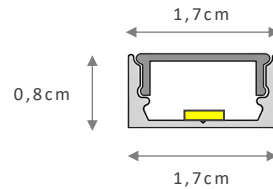

REF.
SB01

EM01 PRETO

SB01 PRETO

EM01 PRETO / LENTE PRETA

LATERAIS LISAS

SB01 PRETO / LENTE PRETA

TAMANHO	REF.	MEDIDAS
100CM	EM01.100	100X2,3X0,8CM
200CM	EM01.200	200X2,3X0,8CM
300CM	EM01.300	300X2,3X0,8CM

TAMANHO	REF.	MEDIDAS
100CM	SB01.100	100X1,7X0,8CM
200CM	SB01.200	200X1,7X0,8CM
300CM	SB01.300	300X1,7X0,8CM