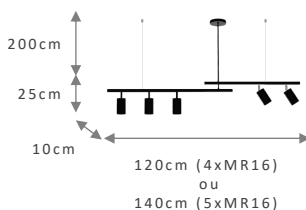

REF. **325**

Material: Alumínio
 Voltagem: 110/220v
 Grau de proteção: IP20
 Soquete: GU10 – MR16

TAMANHO	LÂMPADAS	REF.
120X10X25C M	4x MR16	325.120
140X10X25C M	5x MR16	325.140

CORES

BRANCO DOURADO
 PRETO CHAMPANHE
 CINZA COBRE