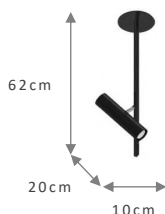

ROUND SLIM

REF.
253

Material: Alumínio
Voltagem: 110/220v
Soquete: GU10 - MR16

LÂMPADAS
1x MR16

CORES

BRANCO	DOURADO
PRETO	CHAMPANHE
CINZA	COBRE