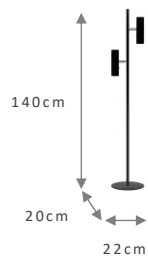

CORES

BRANCO	DOURADO
PRETO	CHAMPANHE
CINZA	COBRE