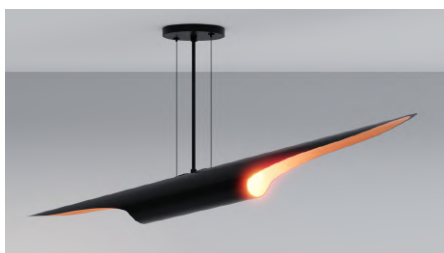

243 PRETO + COBRE

PENDENTE

FÊNIX

REF.
243

Material: Alumínio
 Voltagem: 110/220v
 Soquete: GU10 - 2xMR11
 Cabos: 2 Metros

- Ø6,35X60CM - 242.60
- Ø7,50X100CM - 242.100

CORES

- BRANCO
- BRANCO + DOURADO
- BRANCO + COBRE
- PRETO + DOURADO
- PRETO + COBRE