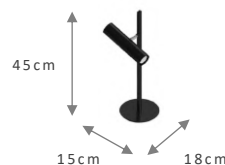

CORES

BRANCO	DOURADO
PRETO	CHAMPANHE
CINZA	COBRE