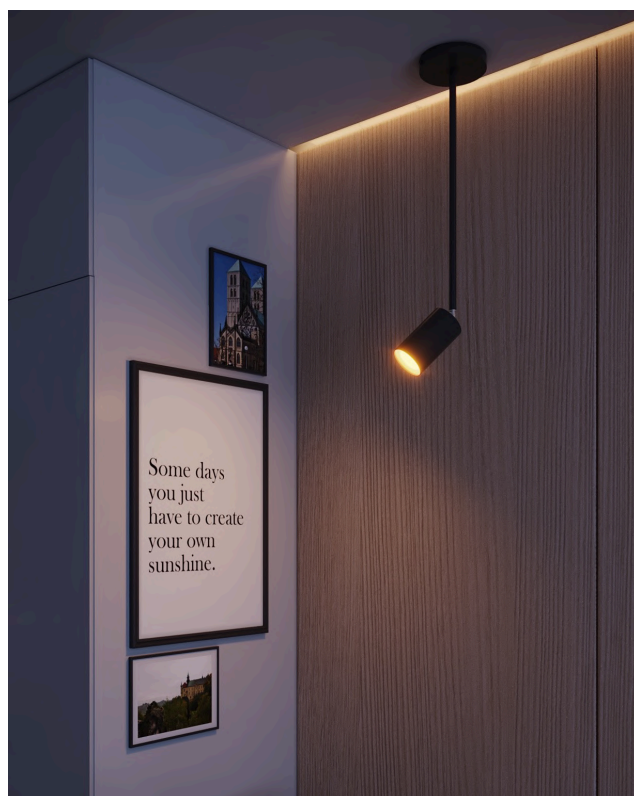

PLAFON

FOCCO PLUS

REF. 249

Material: Alumínio
Voltagem: 110/220v
Grau de proteção: IP20
Soquete: GU10 – MR16

LÂMPADAS
1x MR16

CORES

BRANCO	DOURADO
PRETO	CHAMPANHE
CINZA	COBRE

PLAFON

ROUND PLUS DUPLO

REF. 257

Material: Alumínio
Voltagem: 110/220v
Grau de proteção: IP20
Soquete: GU10 – MR16

LÂMPADAS
2x MR16