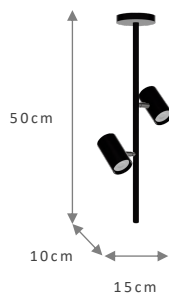

CORES

BRANCO	DOURADO
PRETO	CHAMPANHE
CINZA	COBRE