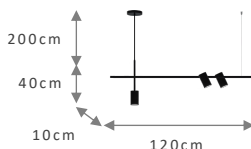

PENDENTE

JADE 2+1 PLUS

REF. **322**

Material: Alumínio
Voltagem: 110/220v
Grau de proteção: IP20
Soquete: GU10 – MR16

LÂMPADAS
3x MR16

CORES

BRANCO DOURADO
PRETO CHAMPANHE
CINZA COBRE

PENDENTE

JADE 3 PLUS

REF. **323**

Material: Alumínio
Voltagem: 110/220v
Grau de proteção: IP20
Soquete: GU10 – MR16

LÂMPADAS
3x MR16