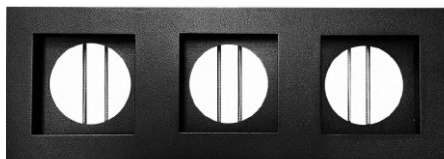

EMBUTIDO

SQUARE

TRIPLO

Material: Alumínio
 Voltagem: 110/220v
 Grau de proteção: IP20

MOD. | REF.

- MR11 - 561
- MR16 - 560
- PAR20 - 520
- PAR30 - 530
- AR70 - 570
- AR111 - 510

520.31 PRETO

MODELO	REF.	TAMANHO	NICHO	SOQUETE
O.MOSCOU ○	555.16	6X16X4CM	4X13,4CM	3XGU10
O.MOSCOU □	555.16	6X16X4CM	4X13,4CM	3XGU10
MR11	561.21	7X19,6X4CM	5,1X17,7CM	3XGU10
M16	560.26	8,4X24,4X4CM	6,3X21,8CM	3XGU10
PAR20	520.31	10,8X31X4CM	8,4X28,5CM	3XE27
PAR30	530.41	14,4X42,4X4CM	12,4X40,4CM	3XE27
AR70	570.31	10,8X31X4CM	8,4X28,5CM	3XGU10
AR111	510.41	14,4X42,4X4CM	12,4X40,4CM	3XGU10