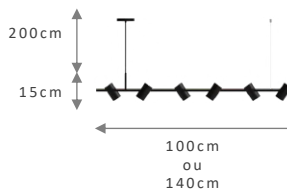

CORES

BRANCO   DOURADO
PRETO   CHAMPANHE
CINZA   COBRE