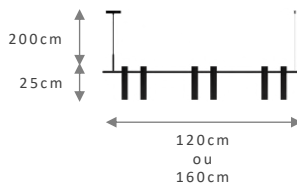

PENDENTE
CETUS 6

REF.
317

Material: Alumínio
 Voltagem: 110/220v
 Grau de proteção: IP20
 Soq./Lâmp.: GU10 - 6xMR11

TAMANHO	REF.
120X10X25CM	317.120
160X10X25CM	317.160

317.160 PRETO

CORES

BRANCO DOURADO
 PRETO CHAMPANHE
 CINZA COBRE