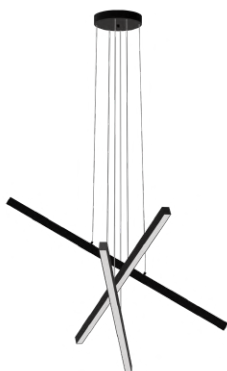

PENDENTE

LINEAR CONJUNTO

Material: Alumínio / Lente acrílica
Voltagem: Bivolt - 110/220v
Grau de proteção: IP20
Cabos: 3 Metros

PERFIS DE 35X35MM

CORES

BRANCO | PRETO | CINZA
DOURADO | CHAMPANHE | COBRE

- 3 PERFIS REF. **393**
- 4 PERFIS REF. **394**
- 5 PERFIS REF. **395**

TEMP. DE COR
3000K | 4000K

393.100 PRETO

MODELO	REF.	POT.	LUMENS
3X 60CM	393.60	21W	2.700LM
3X 80CM	393.80	27,6W	3.600LM
3X 100CM	393.100	34,5W	4.500LM