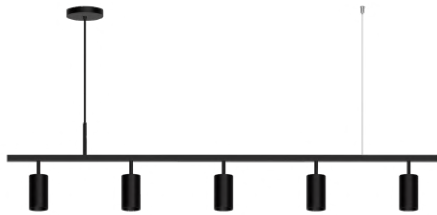

PENDENTE
CETUS 6

REF.
317

Material: Alumínio
 Voltagem: 110/220v
 Grau de proteção: IP20
 Soq./Lâmp.: GU10 - 6xMR11

TAMANHO	REF.
120X10X25CM	317.120
160X10X25CM	317.160

317.160 PRETO

CORES

BRANCO DOURADO
 PRETO CHAMPANHE
 CINZA COBRE