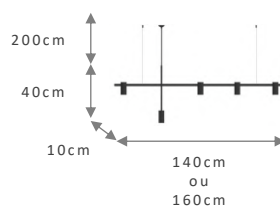

PENDENTE

JADE 4+1

REF.
313

Material: Alumínio
 Voltagem: 110/220v
 Soq./Lâmp.: GU10 - 5xMR16

TAMANHO	REF.
140X10X40CM	313.140
160X10X40CM	313.160

313 PRETO

CORES

- BRANCO
- PRETO
- CINZA
- DOURADO
- CHAMPANHE
- COBRE