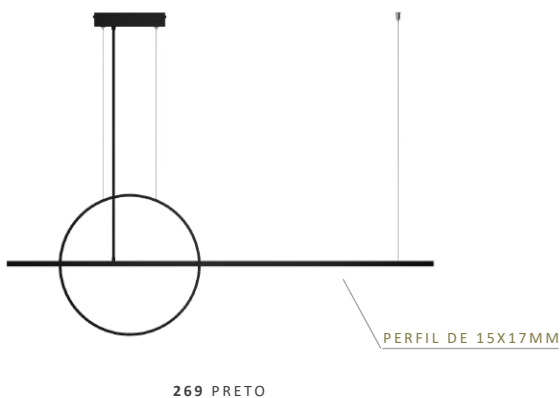

DIVERSAS POSSIBILIDADES
DE MONTAGEM

QUADRA - 284 - BRANCO

PENDENTE

LINES

REF.
268

Material: Alumínio / Lente acrílica
 Voltagem: Bivolt - 110/220v
 Grau de proteção: IP20
 Cabos: 3 Metros

TEMP. DE COR
 3000K | 4000K

TAMANHO	REF.	POT.	LUMENS
80X6X30CM	268.80	16W	2.100LM
120X6X40CM	268.120	23W	3.000LM
160X6X50CM	268.160	30W	3.900LM

PENDENTE

MAIA

REF.
269

Material: Alumínio / Lente acrílica
 Voltagem: Bivolt - 110/220v
 Grau de proteção: IP20
 Potência/Lumens: 28,5W 3.685LM