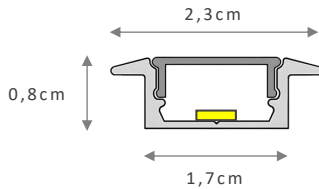

REF.
SB01

EM01 PRETO

SB01 PRETO

EM01 PRETO / LENTE PRETA

LATERAIS LISAS

SB01 PRETO / LENTE PRETA

TAMANHO	REF.	MEDIDAS
100CM	EM01.100	100X2,3X0,8CM
200CM	EM01.200	200X2,3X0,8CM
300CM	EM01.300	300X2,3X0,8CM

TAMANHO	REF.	MEDIDAS
100CM	SB01.100	100X1,7X0,8CM
200CM	SB01.200	200X1,7X0,8CM
300CM	SB01.300	300X1,7X0,8CM