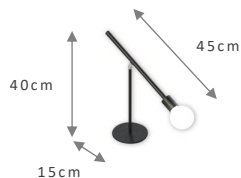

LUM. DE MESA
LUNITA
ARTICULADA

Material: Alumínio
Voltagem: 110/220v
Soquete: E27

REF.
260

LÂMPADA
1x E27

CORES

BRANCO DOURADO
PRETO CHAMPANHE
CINZA COBRE