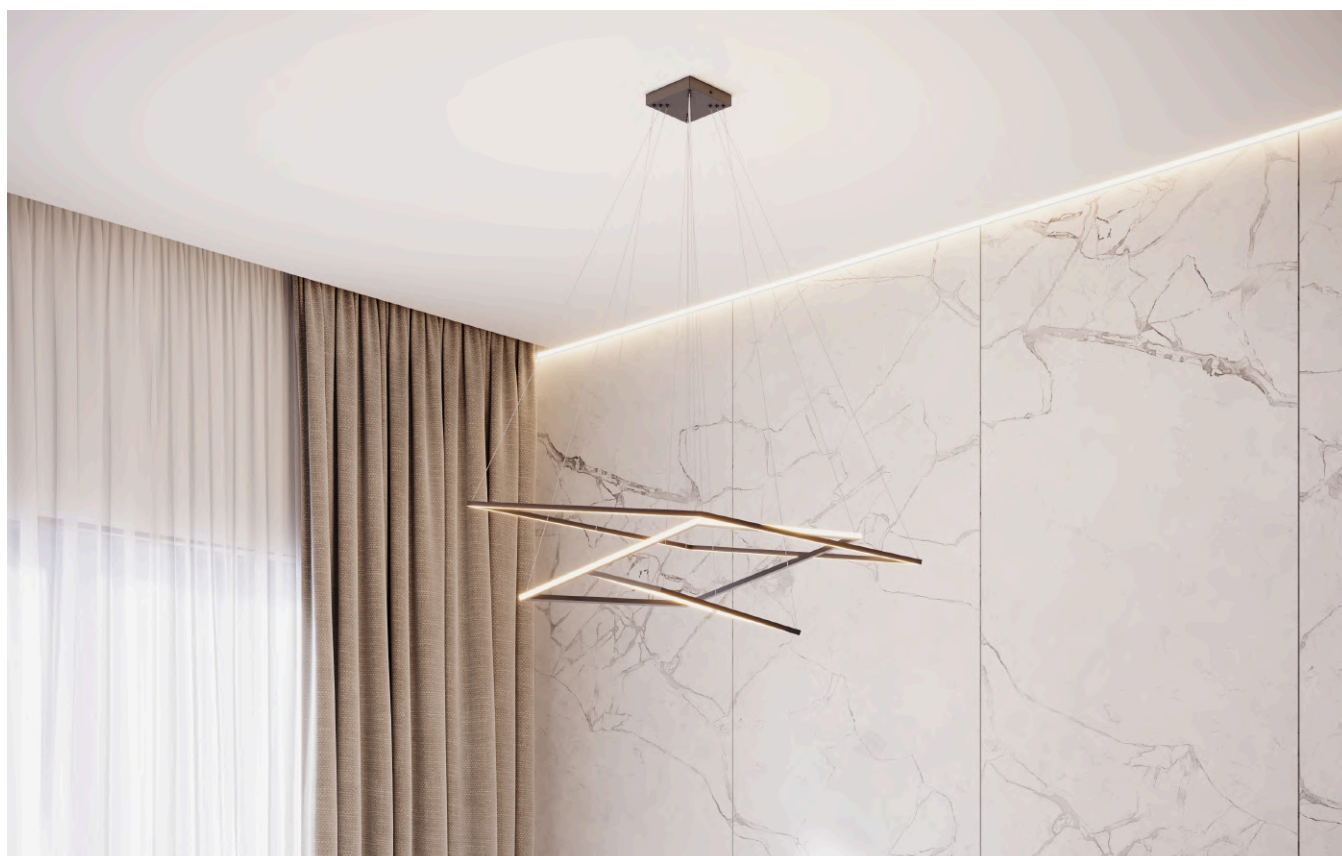

PENDENTE VEGA

TEMP. DE COR
3000K | 4000K

Material: Alumínio / Lente acrílica
Voltagem: Bivolt - 110/220v
Cabos: 3 Metros

- CORES

BRANCO | PRETO | CINZA
DOURADO | CHAMPANHE | COBRE

DUPLO

MODELO	TAMANHO	REF.	POT.	LUMENS
LUZ PARA BAIXO	60+40CM	330.64	46W	6.000LM
LUZ PARA BAIXO	80+60CM	330.86	65W	8.400LM
LUZ INTERNA	60+40CM	331.64	46W	6.000LM
LUZ INTERNA	80+60CM	331.86	65W	8.400LM
LUZ EXTERNA	60+40CM	332.64	46W	6.000LM
LUZ EXTERNA	80+60CM	332.86	65W	8.400LM

TRIPLO

MODELO	TAMANHO	REF.	POT.	LUMENS
80 + 60+ 40CM	80X80X300CM	330.84	83W	10.800LM

PERFIL DE 15X17MM