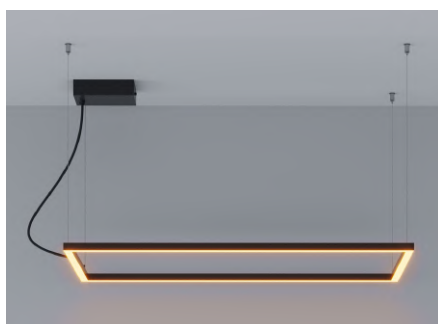

333.121 PRETO

MODELO	TAMANHO	REF.	POT.	LUMENS
LUZ PARA BAIXO	80X40CM	333.81	27,6W	3.600LM
LUZ PARA BAIXO	120X40CM	333.121	36,8W	4.800LM
LUZ INTERNA	80X40CM	334.81	27,6W	3.600LM
LUZ INTERNA	120X40CM	334.121	36,8W	4.800LM
LUZ EXTERNA	80X40CM	335.81	27,6W	3.600LM
LUZ EXTERNA	120X40CM	335.121	36,8W	4.800LM