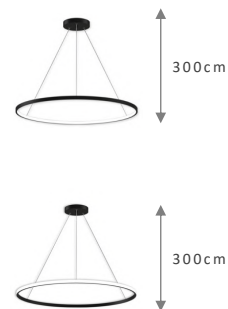

123 PRETO

124 PRETO

TAMANHOS
(DIÂMETRO)

- 40CM
- 50CM
- 60CM
- 70CM
- 80CM
- 90CM
- 100CM
- 120CM
- 140CM

PERFIL DE 8X17MM

CORES

BRANCO | PRETO | CINZA
DOURADO | CHAMPANHE | COBRE

LUZ INTERNA