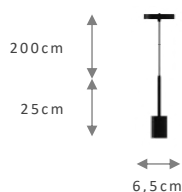

CORES

- BRANCO
- PRETO
- CINZA
- DOURADO
- CHAMPANHE
- COBRE