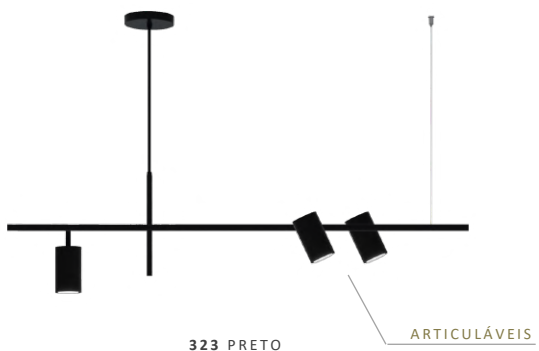

CORES

BRANCO DOURADO
PRETO CHAMPANHE
CINZA COBRE

PENDENTE

LIBRA

REF. **325**

Material: Alumínio
Voltagem: 110/220v
Grau de proteção: IP20
Soquete: GU10 – MR16

TAMANHO	LÂMPADAS	REF.
120X10X25C M	4x MR16	325.120
140X10X25C M	5x MR16	325.140