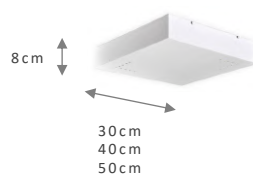

TAMANHO	REF.	SOQUETE
30X30CM	101.30	2XE27
40X40CM	101.40	4XE27
50X50CM	101.50	4XE27