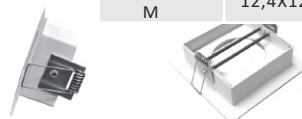

OLHO DE MOSCOU
CENTRO REDONDO - 554
CENTRO QUADRADO - 555

CORES

- BRANCO
- PRETO
- BRANCO / PRETO

MODELO	REF.	TAMANHO	NICHO	SOQUETE
O.MOSCOU ○	555.5	6X6X4CM	4X4CM	1XGU10
O.MOSCOU □	555.4	6X6X4CM	4X4CM	1XGU10
MR11	561.10	7X7X4CM	5,1X5,1CM	1XGU10
M16	560.10	8,4X8,4X4CM	6,3X6,3CM	1XGU10
PAR20	520.10	10,8X10,8X4CM	8,4X8,4CM	1XE27
PAR30	530.15	14,4X14,4X4CM	12,4X12,4CM	1XE27
AR70	570.10	10,8X10,8X4CM	8,4X8,4CM	1XGU10
AR111	510.15	14,4X14,4X4CM	12,4X12,4CM	1XGU10