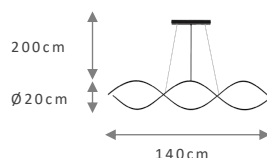

CORES

BRANCO	DOURADO
PRETO	CHAMPANHE
CINZA	COBRE