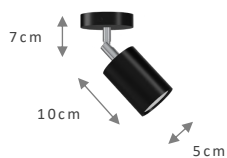

CORES

BRANCO   DOURADO
PRETO   CHAMPANHE
CINZA   COBRE