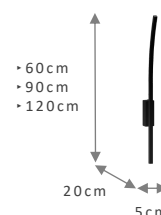

TAMANHO	REF.	POT.	LUMENS
20X5X60CM	279.60	6,9W	900LM
20X5X90CM	279.90	10,4W	1.350LM
20X5X120CM	279.120	13,8W	1.800LM