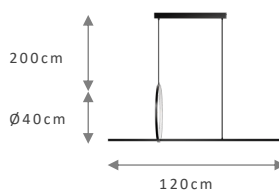

CORES

BRANCO DOURADO
PRETO CHAMPANHE
CINZA COBRE