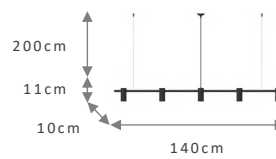

PENDENTE
APUS 5

Material: Alumínio
Voltagem: 110/220v
Soquete: GU10 - MR16

REF.
305

LÂMPADAS
5x MR16

CORES

BRANCO DOURADO
PRETO CHAMPANHE
CINZA COBRE