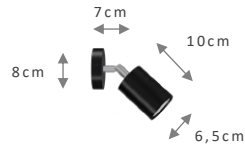

ARANDELA
FOCCO

REF.
248

Material: Alumínio
Voltagem: 110/220v
Soquete: GU10

LÂMPADA
1x MR16

CORES

BRANCO	DOURADO
PRETO	CHAMPANHE
CINZA	COBRE