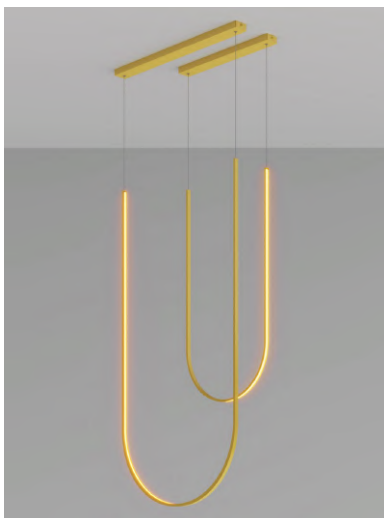

281.65 DOURADO
+
282.45 DOURADO