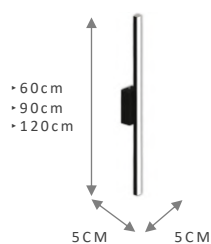

TAMANHO	REF.	POT.	LUMENS
5X5X60CM	274.60	6,9W	900LM
5X5X90CM	274.90	10,4W	1.350LM
5X5X120CM	274.120	13,8W	1.800LM