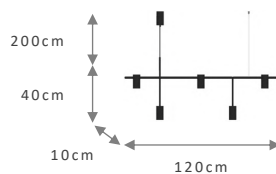

PENDENTE
LYRA 5

Material: Alumínio
Voltagem: 110/220v
Soquete: GU10 - MR16

REF.
300

LÂMPADAS
5x MR16

CORES

BRANCO	DOURADO
PRETO	CHAMPANHE
CINZA	COBRE