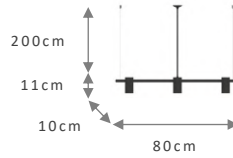

PENDENTE
APUS 3

Material: Alumínio
Voltagem: 110/220v
Soquete: GU10 - MR16

REF.
303

LÂMPADAS
3x MR16

CORES

BRANCO DOURADO
PRETO CHAMPANHE
CINZA COBRE