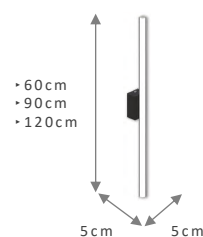

TAMANHO	REF.	POT.	LUMENS
5X5X60CM	277.60	8,4W	710LM
5X5X90CM	277.90	12,6W	1.065LM
5X5X120CM	277.120	16,8W	1.420LM