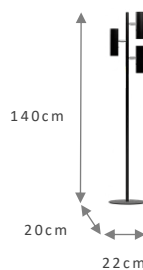

CORES

BRANCO	DOURADO
PRETO	CHAMPANHE
CINZA	COBRE