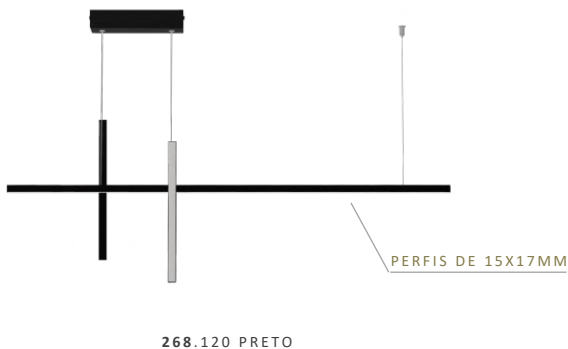

QUADRA - 284 - BRANCO

PENDENTE

LINES

REF.
268

Material: Alumínio / Lente acrílica
Voltagem: Bivolt - 110/220v
Grau de proteção: IP20
Cabos: 3 Metros

TEMP. DE COR
3000K | 4000K

TAMANHO	REF.	POT.	LUMENS
80X6X30CM	268.80	16W	2.100LM
120X6X40CM	268.120	23W	3.000LM
160X6X50CM	268.160	30W	3.900LM