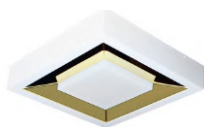

509 ESP. DOURADO

PLAFON
LUCI

REF.
509

Material: Acrílico e alumínio
Voltagem: 110/220v
Grau de proteção: IP20

CORES
BRANCO
ESPELHO PRATA
ESPELHO DOURADO
ESPELHO FUMÊ