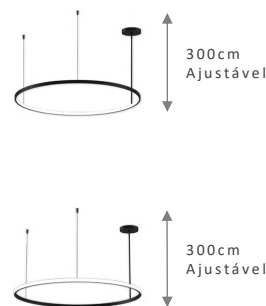

3 OU +

**DUPLO**

MODELO	TAMANHO	REF.	POT.	LUMENS
Ø60CM + Ø40CM	Ø60X300CM	127.640	36W	4.715LM
Ø80CM + Ø60CM	Ø80X300CM	127.860	50,5W	5.600LM
Ø100CM + Ø80CM	Ø100X300CM	127.108	65W	8.480LM

TRIPLO

MODELO	TAMANHO	REF.	POT.	LUMENS
Ø80 + Ø60 + Ø40CM	Ø80X300CM	128.864	65W	8.485LM
Ø90 + Ø70 + Ø50CM	Ø90X300CM	128.975	75,5W	9.890LM
Ø100 + Ø80 + Ø60CM	Ø100X300CM	128.186	86,5W	11.310LM

TEMP. DE COR
 3000K | 4000K

125 DOURADO

126 DOURADO

TAMANHOS
(DIÂMETRO)

- 40CM
- 50CM
- 60CM
- 70CM
- 80CM
- 90CM
- 100CM
- 120CM
- 140CM

CORES

BRANCO | PRETO | CINZA
 DOURADO | CHAMPANHE | COBRE

LUZ INTERNA

MODELO	TAMANHO	REF.	POT.	LUMENS
Ø40CM – LUZ INTERNA	Ø40X300CM	125.40	14,5W	1.885LM
Ø50CM – LUZ INTERNA	Ø50X300CM	125.50	18W	2.350LM
Ø60CM – LUZ INTERNA	Ø60X300CM	125.60	21,5W	2.830LM
Ø70CM – LUZ INTERNA	Ø70X300CM	125.70	25W	3.300LM
Ø80CM – LUZ INTERNA	Ø80X300CM	125.80	29W	3.770LM
Ø90CM – LUZ INTERNA	Ø90X300CM	125.90	32,5W	4.240LM
Ø100CM – LUZ INTERNA	Ø100X300CM	125.100	36W	4.710LM
Ø120CM – LUZ INTERNA	Ø120X300CM	125.120	43W	5.650LM
Ø140CM – LUZ INTERNA	Ø140X300CM	125.140	50W	6.595LM