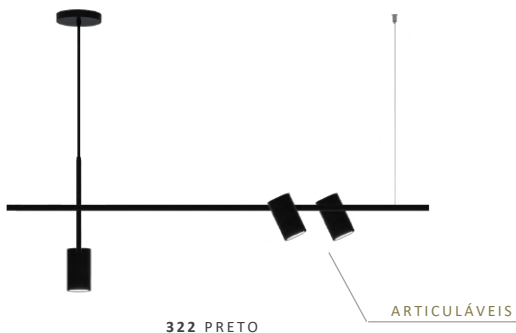

PENDENTE

JADE 2+1 PLUS

REF. **322**

Material: Alumínio
Voltagem: 110/220v
Grau de proteção: IP20
Soquete: GU10 – MR16

LÂMPADAS
3x MR16

CORES

BRANCO DOURADO
PRETO CHAMPANHE
CINZA COBRE

PENDENTE

JADE 3 PLUS

REF. **323**

Material: Alumínio
Voltagem: 110/220v
Grau de proteção: IP20
Soquete: GU10 – MR16

LÂMPADAS
3x MR16