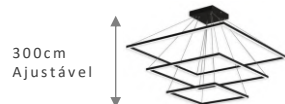

PENDENTE VEGA

TEMP. DE COR
3000K | 4000K

Material: Alumínio / Lente acrílica
Voltagem: Bivolt - 110/220v
Cabos: 3 Metros

- CORES

BRANCO | PRETO | CINZA
DOURADO | CHAMPANHE | COBRE

DUPLO

MODELO	TAMANHO	REF.	POT.	LUMENS
LUZ PARA BAIXO	60+40CM	330.64	46W	6.000LM
LUZ PARA BAIXO	80+60CM	330.86	65W	8.400LM
LUZ INTERNA	60+40CM	331.64	46W	6.000LM
LUZ INTERNA	80+60CM	331.86	65W	8.400LM
LUZ EXTERNA	60+40CM	332.64	46W	6.000LM
LUZ EXTERNA	80+60CM	332.86	65W	8.400LM

TRIPLO

MODELO	TAMANHO	REF.	POT.	LUMENS
80 + 60+ 40CM	80X80X300CM	330.84	83W	10.800LM

PERFIL DE 15X17MM