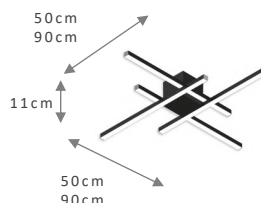

TAMANHO	REF.	POT.	LUMENS
60X60X11CM	291.60	20,7 W	2.700LM
90X90X11CM	291.90	27,6 W	3.600LM

292.60 PRETO

PLAFON
SPIN

REF.
292

Material: Alumínio / Lente acrílica
 Voltagem: Bivolt - 110/220v
 Grau de proteção: IP20