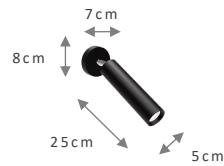

ARANDELA
FOCCO SLIM

REF.
258

Material: Alumínio
Voltagem: 110/220v
Soquete: GU10

LÂMPADA
1x MR11