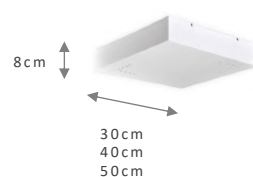

TAMANHO	REF.	SOQUETE
30X30CM	102.30	2XE27
40X40CM	102.40	4XE27
50X50CM	102.50	4XE27