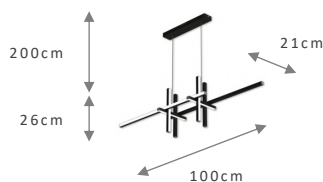

PENDENTE
ARCHI

REF.
270

Material: Alumínio / Lente acrílica
Voltagem: Bivolt - 110/220v
Grau de proteção: IP20
Potência/Lumens: 15,5W 2.000LM

TEMP. DE COR
3000K | 4000K

CORES

BRANCO	DOURADO
PRETO	CHAMPANHE
CINZA	COBRE

PENDENTE
NAVI

REF.
293

Material: Alumínio / Lente acrílica
Voltagem: Bivolt - 110/220v
Grau de proteção: IP20
Potência/Lumens: 33W 4.290LM

TEMP. DE COR
3000K | 4000K

CORES

BRANCO	DOURADO
PRETO	CHAMPANHE
CINZA	COBRE