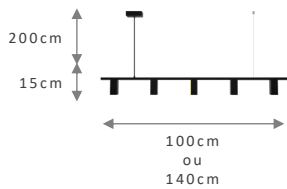

CORES

BRANCO   DOURADO
PRETO   CHAMPANHE
CINZA   COBRE