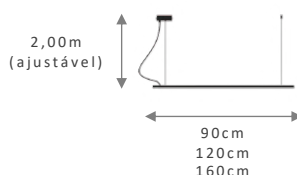

TAMANHO	REF.	POT.	LUMENS
90X2X2CM	289.90	10,4W	1.350LM
120X2X2CM	289.120	13,8W	1.800LM
160X2X2CM	289.160	18,4W	2.400LM