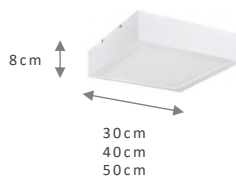

113 BRANCO

113 PRETO

PLAFON BOX RING

REF.
113

Material: Acrílico e alumínio
Vtagem: 110/220v
Grau de proteção: IP20
Soquete: E27

CORES
BRANCO | PRETO

TAMANHO	REF.	SOQUETE
30X30CM	113.30	2XE27
40X40CM	113.40	4XE27
50X50CM	113.50	4XE27