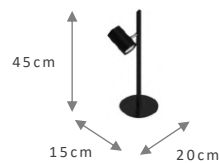

CORES

BRANCO	DOURADO
PRETO	CHAMPANHE
CINZA	COBRE

250 PRETO