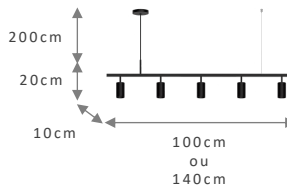

CORES

BRANCO   DOURADO
PRETO   CHAMPANHE
CINZA   COBRE