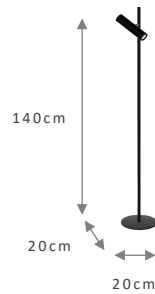

CORES

BRANCO	DOURADO
PRETO	CHAMPANHE
CINZA	COBRE