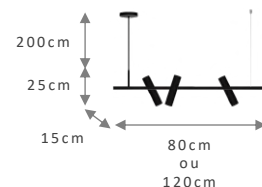

CORES

BRANCO DOURADO
PRETO CHAMPANHE
CINZA COBRE