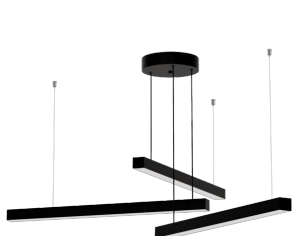

396.60 PRETO

MODELO	REF.	POT.	LUMENS
3X 60CM	396.60	21W	2.700LM
3X 80CM	396.80	27,6W	3.600LM
3X 100CM	396.100	34,5W	4.500LM