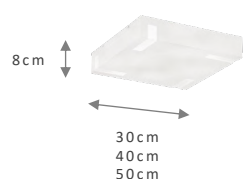

TAMANHO	REF.	SOQUETE
30X30CM	118.30	2XE27
40X40CM	118.40	4XE27
50X50CM	118.50	4XE27