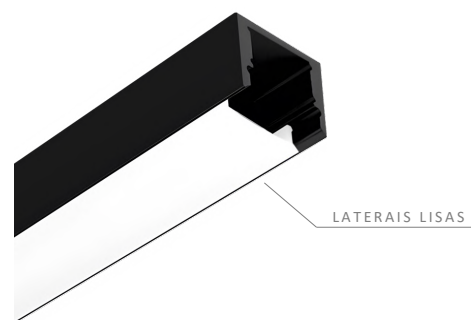

PERFIL

MÉDIO

- CORES

BRANCO | PRETO | CINZA
DOURADO | CHAMPANHE | COBRE

EMBUTIR 23X15MM

Material: Alumínio / Lente acrílica
Fixação: Presilhas
Grau de proteção: IP20
Acabamento: Pintura eletrostática

REF.
EM02

SOBREPOR 17X15MM

Material: Alumínio / Lente acrílica
Fixação: Bucha e Parafuso
Grau de proteção: IP20
Acabamento: Pintura eletrostática

REF.
SB02

SB02 PRETO

TAMANHO	REF.	MEDIDAS
100CM	EM02.100	100X2,3X1,5CM
200CM	EM02.200	200X2,3X1,5CM
300CM	EM02.300	300X2,3X1,5CM

TAMANHO	REF.	MEDIDAS
100CM	SB02.100	100X1,7X1,5CM
200CM	SB02.200	200X1,7X1,5CM
300CM	SB02.300	300X1,7X1,5CM

COM FITA LED – 12V

TAMANHO	REF.	POT.	LUMENS
100CM	EM02F.100	10W	1.500LM
200CM	EM02F.200	20W	3.000LM
300CM	EM02F.300	30W	4.500LM

COM FITA LED – 12V

TAMANHO	REF.	POT.	LUMENS
100CM	SB02F.100	10W	1.500LM
200CM	SB02F.200	20W	3.000LM
300CM	SB02F.300	30W	4.500LM