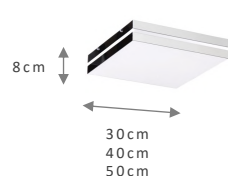

TAMANHO	REF.	SOQUETE
30X30CM	434.30	2XE27
40X40CM	434.40	4XE27
50X50CM	434.50	4XE27