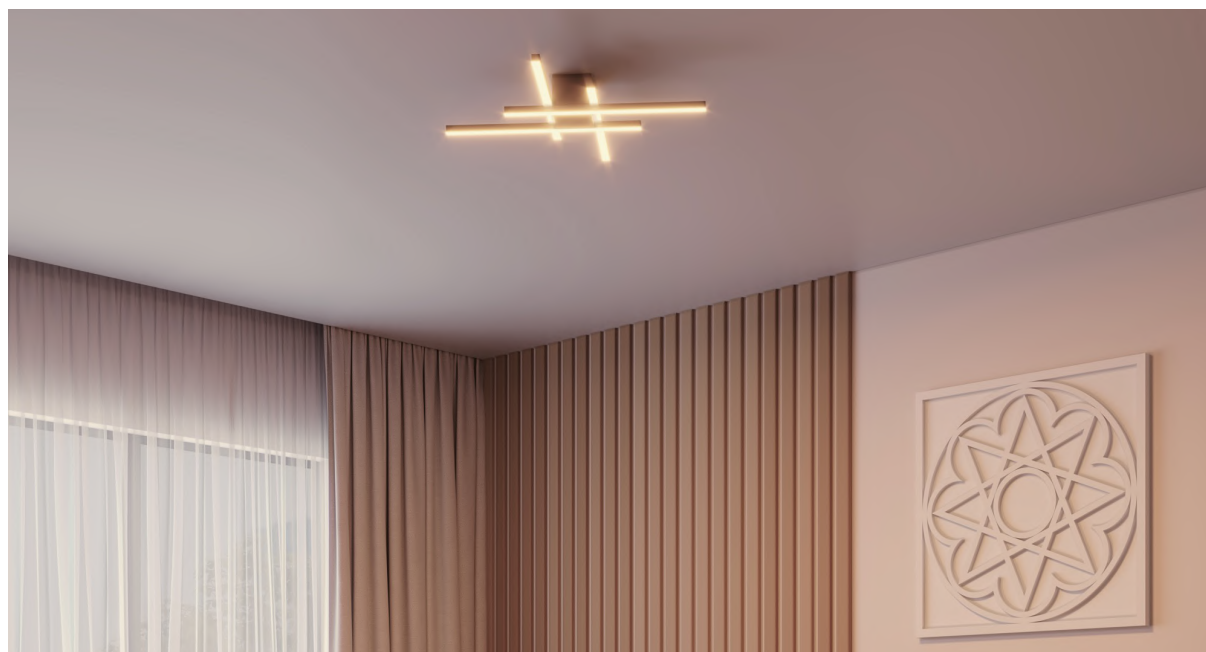

TAMANHO	REF.	POT.	LUMENS
60X60X11CM	291.60	20,7 W	2.700LM
90X90X11CM	291.90	27,6 W	3.600LM

292.60 PRETO

PLAFON
SPIN

REF.
292

Material: Alumínio / Lente acrílica
 Voltagem: Bivolt - 110/220v
 Grau de proteção: IP20