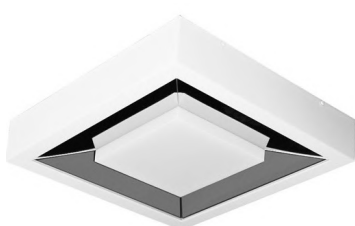

509 ESP. PRATA

PLAFON
LUCI

REF.
509

Material: Acrílico e alumínio
Voltagem: 110/220v
Grau de proteção: IP20

CORES
BRANCO
ESPELHO PRATA
ESPELHO DOURADO
ESPELHO FUMÊ

TAMANHO	REF.	SOQUETE
50X50CM	509.50	4XE27