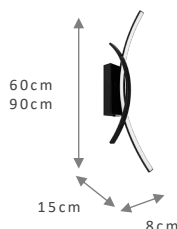

TAMANHO	REF.	POT.	LUMENS
8X15X60CM	341.60	10,4W	1.350LM
8X15X90CM	341.90	17W	2.250LM