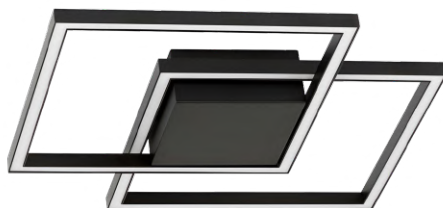

299.60 PRETO

TAMANHO	MEDIDAS	REF.	POT.	LUMENS
50X50X10CM	40X40CM + 30X30CM	299.50	32W	4.200LM
60X60X10CM	40X40CM + 40X40CM	299.60	36,8W	4.800LM
70X70X10CM	50X50CM + 40X40CM	299.70	41,5W	5.400LM