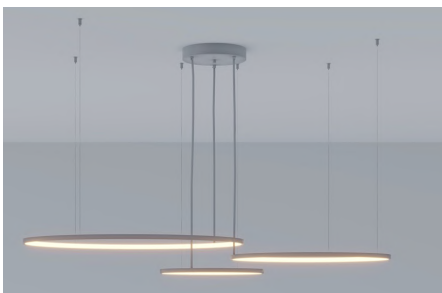

130 CINZA

DIVERSAS POSSIBILIDADES
DE MONTAGEM

TAMANHOS
Ø40CM À Ø140CM

DUPLO

MODELO	TAMANHO	REF.	POT.	LUMENS
Ø60CM + Ø40CM	100X60CM	129.640	36W	4.715LM
Ø80CM + Ø60CM	150X80CM	129.860	50,5W	5.600LM
Ø100CM + Ø80CM	200X100CM	129.108	65W	8.480LM

TRIPLO

MODELO	TAMANHO	REF.	POT.	LUMENS
Ø80 + Ø60 + Ø40CM	160X80CM	130.864	65W	8.485LM
Ø90 + Ø70 + Ø50CM	180X90CM	130.975	75,5W	9.890LM
Ø100 + Ø80 + Ø60CM	200X100CM	130.186	86,5W	11.310LM