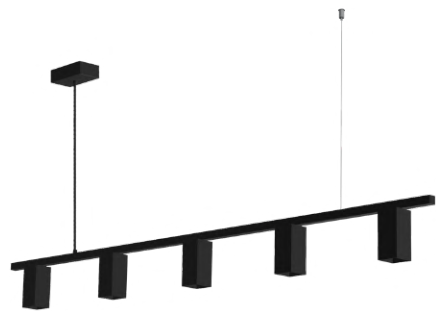

308.140 PRETO

PENDENTE

ATRIA

REF.
308

Material: Alumínio
 Voltagem: 110/220v
 Grau de proteção: IP20
 Soq./Lâmp.: GU10 – 5xMR16

TAMANHO	REF.
100X10X20CM	308.100
140X10X20CM	308.140

CORES

BRANCO DOURADO
 PRETO CHAMPANHE
 CINZA COBRE