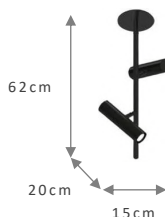

CORES

- | | |
|--------|-----------|
| BRANCO | DOURADO |
| PRETO | CHAMPANHE |
| CINZA | COBRE |

254 PRETO

PLAFON

ROUND SLIM DUPLO

REF.
254

Material: Alumínio
 Voltagem: 110/220v
 Soquete: GU10 - MR16

LÂMPADAS
 2x MR16