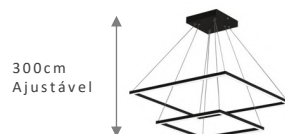

PENDENTE VEGA

TEMP. DE COR
3000K | 4000K

Material: Alumínio / Lente acrílica
Voltagem: Bivolt - 110/220v
Cabos: 3 Metros

- CORES

BRANCO | PRETO | CINZA
DOURADO | CHAMPANHE | COBRE

DUPLO

MODELO	TAMANHO	REF.	POT.	LUMENS
LUZ PARA BAIXO	60+40CM	330.64	46W	6.000LM
LUZ PARA BAIXO	80+60CM	330.86	65W	8.400LM
LUZ INTERNA	60+40CM	331.64	46W	6.000LM
LUZ INTERNA	80+60CM	331.86	65W	8.400LM
LUZ EXTERNA	60+40CM	332.64	46W	6.000LM
LUZ EXTERNA	80+60CM	332.86	65W	8.400LM

TRIPLO

MODELO	TAMANHO	REF.	POT.	LUMENS
80 + 60+ 40CM	80X80X300CM	330.84	83W	10.800LM

PERFIL DE 15X17MM