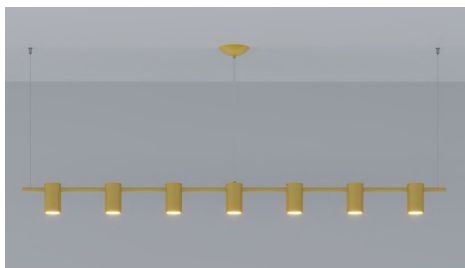

306 PRETO

PENDENTE
APUS 6

Material: Alumínio
 Voltagem: 110/220v
 Soquete: GU10 - MR16

REF.
306

LÂMPADAS
6x MR16

CORES

BRANCO DOURADO
 PRETO CHAMPANHE
 CINZA COBRE

307 DOURADO