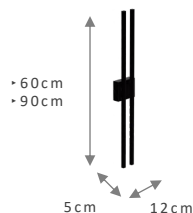

TAMANHO	REF.	POT.	LUMENS
5X12X60CM	278.60	13,8W	1.800LM
5X12X90CM	278.90	20,7W	2.700LM

ARANDELA

LINEAR DUPLA

ASSIMÉTRICA

LUZ INDIRETA

Material: Alumínio e acrílico

Voltagem: Bivolt - 110/220v

Grau de proteção: IP20

REF.
278

TEMP. DE COR
3000K | 4000K