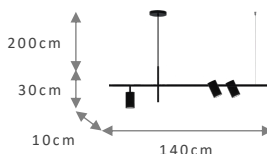

CORES

BRANCO DOURADO
PRETO CHAMPANHE
CINZA COBRE

PENDENTE

LIBRA

REF. **325**

Material: Alumínio
Voltagem: 110/220v
Grau de proteção: IP20
Soquete: GU10 – MR16

TAMANHO	LÂMPADAS	REF.
120X10X25C M	4x MR16	325.120
140X10X25C M	5x MR16	325.140