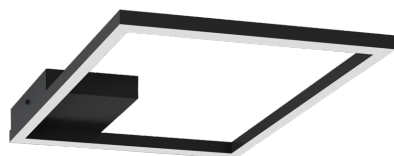

283.40 PRETO