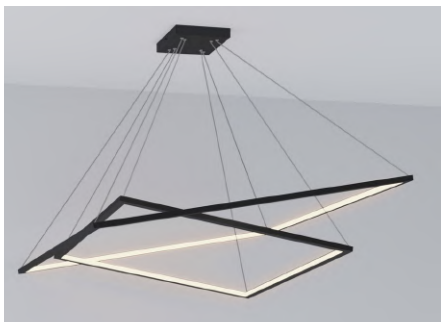

PERFIL DE 15X17MM

TAMANHOS
 (LARG. X COMP.)

- 40X40CM
- 60X60CM
- 80X80CM

- **CORES** BRANCO | PRETO | CINZA
 DOURADO | CHAMPANHE | COBRE

MODELO	TAMANHO	REF.	POTÊNCIA	LUMENS
LUZ PARA BAIXO	40X40M	330.40	18,4W	2.400LM
LUZ PARA BAIXO	60X60CM	330.60	27,6W	3.600LM
LUZ PARA BAIXO	80X80CM	330.80	36,8W	4.800LM
LUZ INTERNA	40X40CM	331.40	18,4W	2.400LM
LUZ INTERNA	60X60CM	331.60	27,6W	3.600LM
LUZ INTERNA	80X80CM	331.80	36,8W	4.800LM
LUZ EXTERNA	40X40CM	332.40	18,4W	2.400LM
LUZ EXTERNA	60X60CM	332.60	27,6W	3.600LM
LUZ EXTERNA	80X80CM	332.80	36,8W	4.800LM