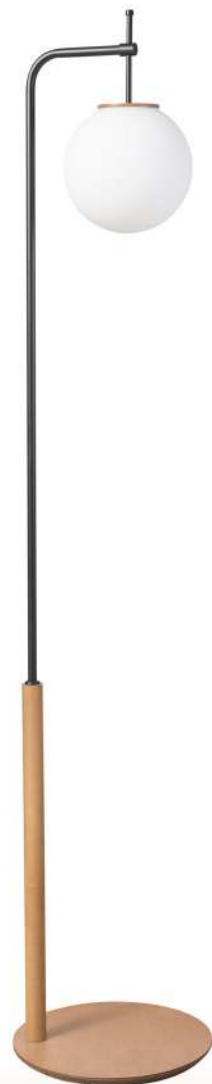

LUMINÁRIA DE PISO ELIZABETH CÚPULA PALHA
REF: 3202CT/85
Altura: 1,79m
Altura da cúpula: 0,50m
Diâmetro da cúpula: 0,35m
Porta lâmpada: E27

ABAJUR ELIZABETH CÚPULA PALHA
REF: 3213CT/85
Altura: 0,73m
Altura da cúpula: 0,50m
Diâmetro da cúpula: 0,35m
Porta lâmpada: E27

LUMINÁRIA DE PISO STELLA TAMPO
DE VIDRO E CÚPULA PALHA
REF: 3206/
Altura: 1,70m
Altura da cúpula: 0,25m
Diâmetro da cúpula: 0,42m
Diâmetro do tampo do vidro: 0,50m
Porta lâmpada: E27

Acabamento da Madeira

CT
Castanho

IB
Imbuia

PT
Preto

LUMINÁRIA DE PISO RETTANGOLARE

REF: 3184/
Altura: 1,28M
Módulo LED 18w bivolt
Fluxo luminoso 2070LM IRC>85
Temperatura e cor 30000k

LUMINÁRIA DE PISO VIENA

REF: 3094
Altura: 1,65m
Diâmetro da cúpula: 0,20m
Porta lâmpada: E27
*Acabamentos apenas conforme a imagem

LUMINÁRIA DE PISO VIENA

REF: 3203/
Altura: 1,65m
Diâmetro da cúpula: 0,30m
Porta lâmpada: E27

LUMINÁRIA DE PISO ESPHERA

REF: 3216
Altura: 1,75m
Porta lâmpada: E27

Acabamento da Madeira

PT
Preto

CT
Castanho

IB
Imbuia