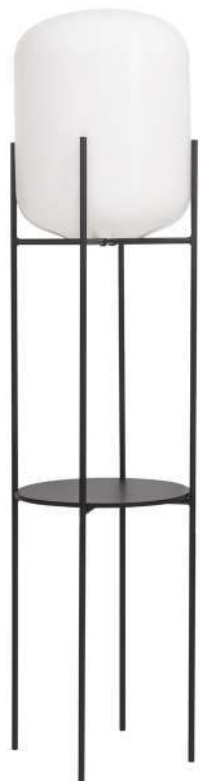

Madelustre

Produzido na Serra Gaúcha

vitralys

DECOR

LUMINÁRIA DE PISO SINTONIA 1L
REF: 3221
Altura: 1,73m
Diam. Base: 0,32m
Vidro Ø: 0,20m
Porta lâmpada G9

LUMINÁRIA DE PISO SINTONIA 3L
REF: 3223
Altura: 1,64m
Diam. Base: 0,32m
3 vidros Ø: 0,15m
Porta lâmpada G9

ABAJUR SINTONIA
REF: 3220
Altura: 0,54m
Diâmetro: 0,19m
Vidro Ø: 0,15m
Porta lâmpada G9

Luminárias de Piso

LUMINÁRIA DE PISO ESTHER
REF: 3212
Altura: 1,45m
Porta lâmpada: E27

ABAJUR ESTHER
REF: 3211
Altura: 0,78m
Porta lâmpada: E27

LUMINÁRIA DE PISO ELIZABETH CÚPULA PALHA
REF: 3202CT/85
Altura: 1,79m
Altura da cúpula: 0,50m
Diâmetro da cúpula: 0,35m
Porta lâmpada: E27

ABAJUR ELIZABETH CÚPULA PALHA
REF: 3213CT/85
Altura: 0,73m
Altura da cúpula: 0,50m
Diâmetro da cúpula: 0,35m
Porta lâmpada: E27

LUMINÁRIA DE PISO STELLA TAMPO
DE VIDRO E CÚPULA PALHA
REF: 3206/
Altura: 1,70m
Altura da cúpula: 0,25m
Diâmetro da cúpula: 0,42m
Diâmetro do tampo do vidro: 0,50m
Porta lâmpada: E27

Acabamento da Madeira