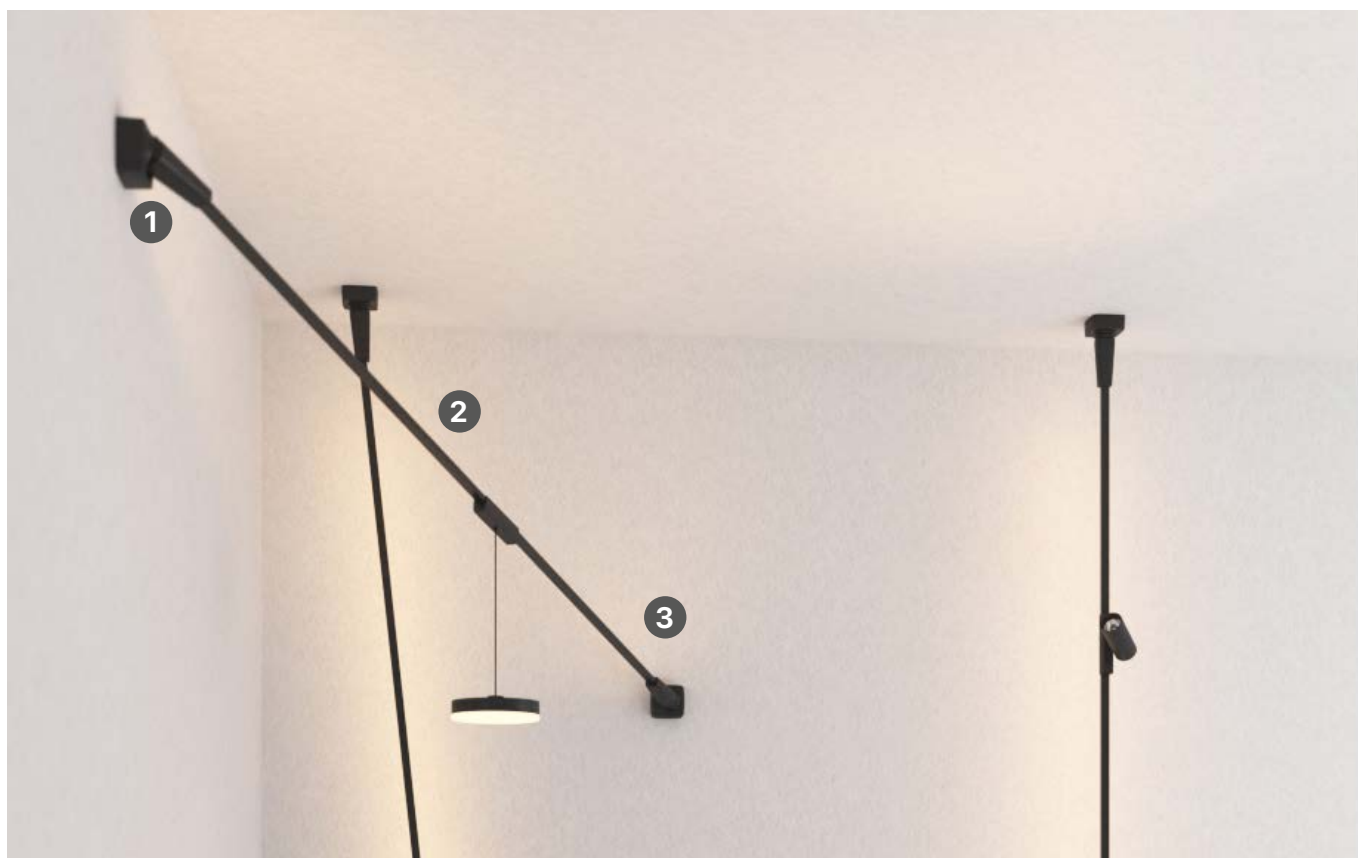

Facho: 24°
Potência: 5W
Fluxo luminoso: 350lm

GLOBO

Facho: 360°
Potência: 5W
Fluxo luminoso: 350lm

DISCO

Facho: 110°
Potência: 10W
Fluxo luminoso: 700lm

LIFT

Inovação e versatilidade para o projeto luminotécnico. Contando com um design diferenciado o Lift é um trilho suspenso de linhas finas. Com spots minimalistas e possibilidade de utilização conjunta com uma fita led, o trilho suspenso trás versatilidade como seu carro chefe! Pois o produto pode ser utilizado tanto na parede quanto do teto ao chão.

PONTUAL

Facho: 28°
Potência: 4W
Fluxo luminoso: 280lm

PONTUAL DIRECIONÁVEL

Facho: 28°
Potência: 4W
Fluxo luminoso: 280lm

SPOT

Facho: 24°
Potência: 5W
Fluxo luminoso: 350lm

TUBO SUSPENSO

Facho: 24°
Potência: 5W
Fluxo luminoso: 350lm