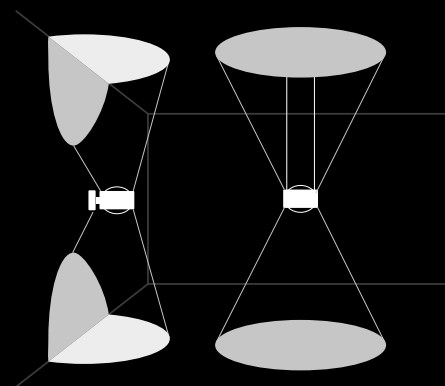

AURA

Linha Aura mostra a beleza da luz, com um design minimalista onde o produto não é o protagonista da linha, mas sim a iluminação que ele emite. Além de iluminar serve como uma obra de arte, conta com o controle por gestos com dimerização o que dá um charme maior para a família Aura.

INFORMAÇÕES TÉCNICAS:

Facho: 110° / 80°

Potência: 9W

Fluxo luminoso: 513lm

Temp. de Cor: 3000K

Alto IRC: >80

IP: 20

Cores:

Tensão: Bivolt

Frequência: 50/60Hz

Vida útil: 30.000h

Garantia: 2 anos

Classe: III

Sensor de Gesto: a Aura Parede e Vertical são controlados por gesto - ligado/desligado e dimerizado - sem contato e intuitivo graças ao inovador sensor infravermelho.

Efeito Aura - Fachos de luz perfeitamente marcados criando uma aura no ambiente.