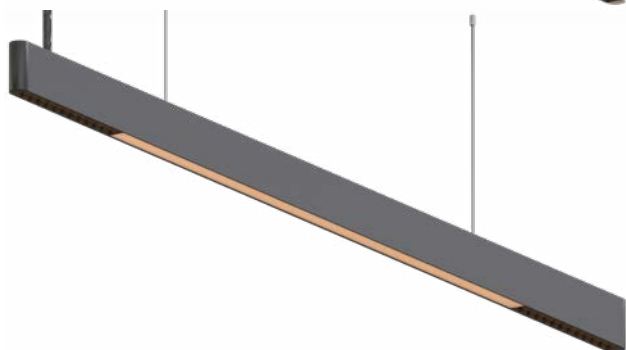

MISTA 3000K

3.650.7165

Potência: 9W

Fluxo luminoso: 600lm

Dimensões: Ø920x320mm