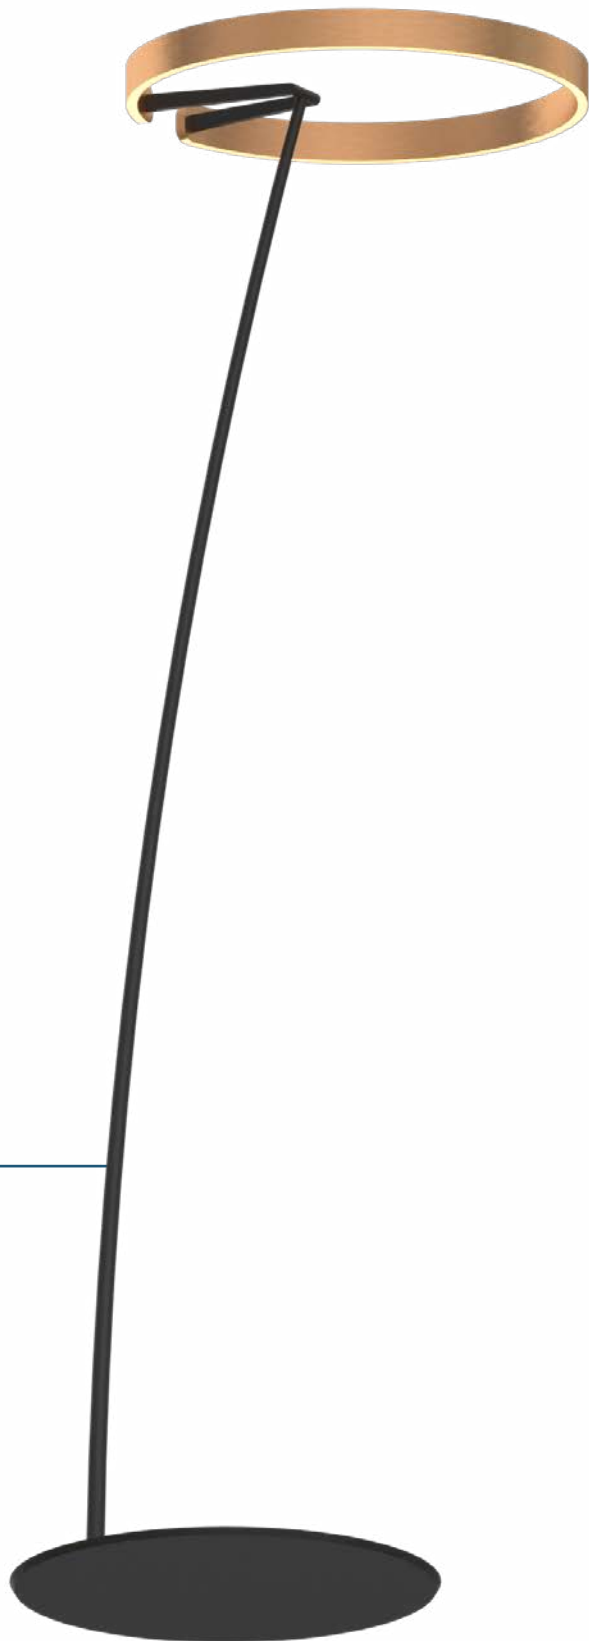

TATO piso

Potência: 8W

Cores: 3.650.7093 ●

Dimensões: Ø200xA52xL19mm