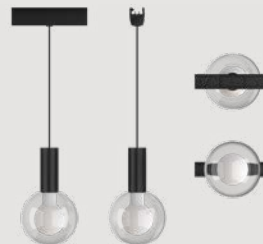

DISCO

Facho: 110°
Potência: 10W
Fluxo luminoso: 700lm