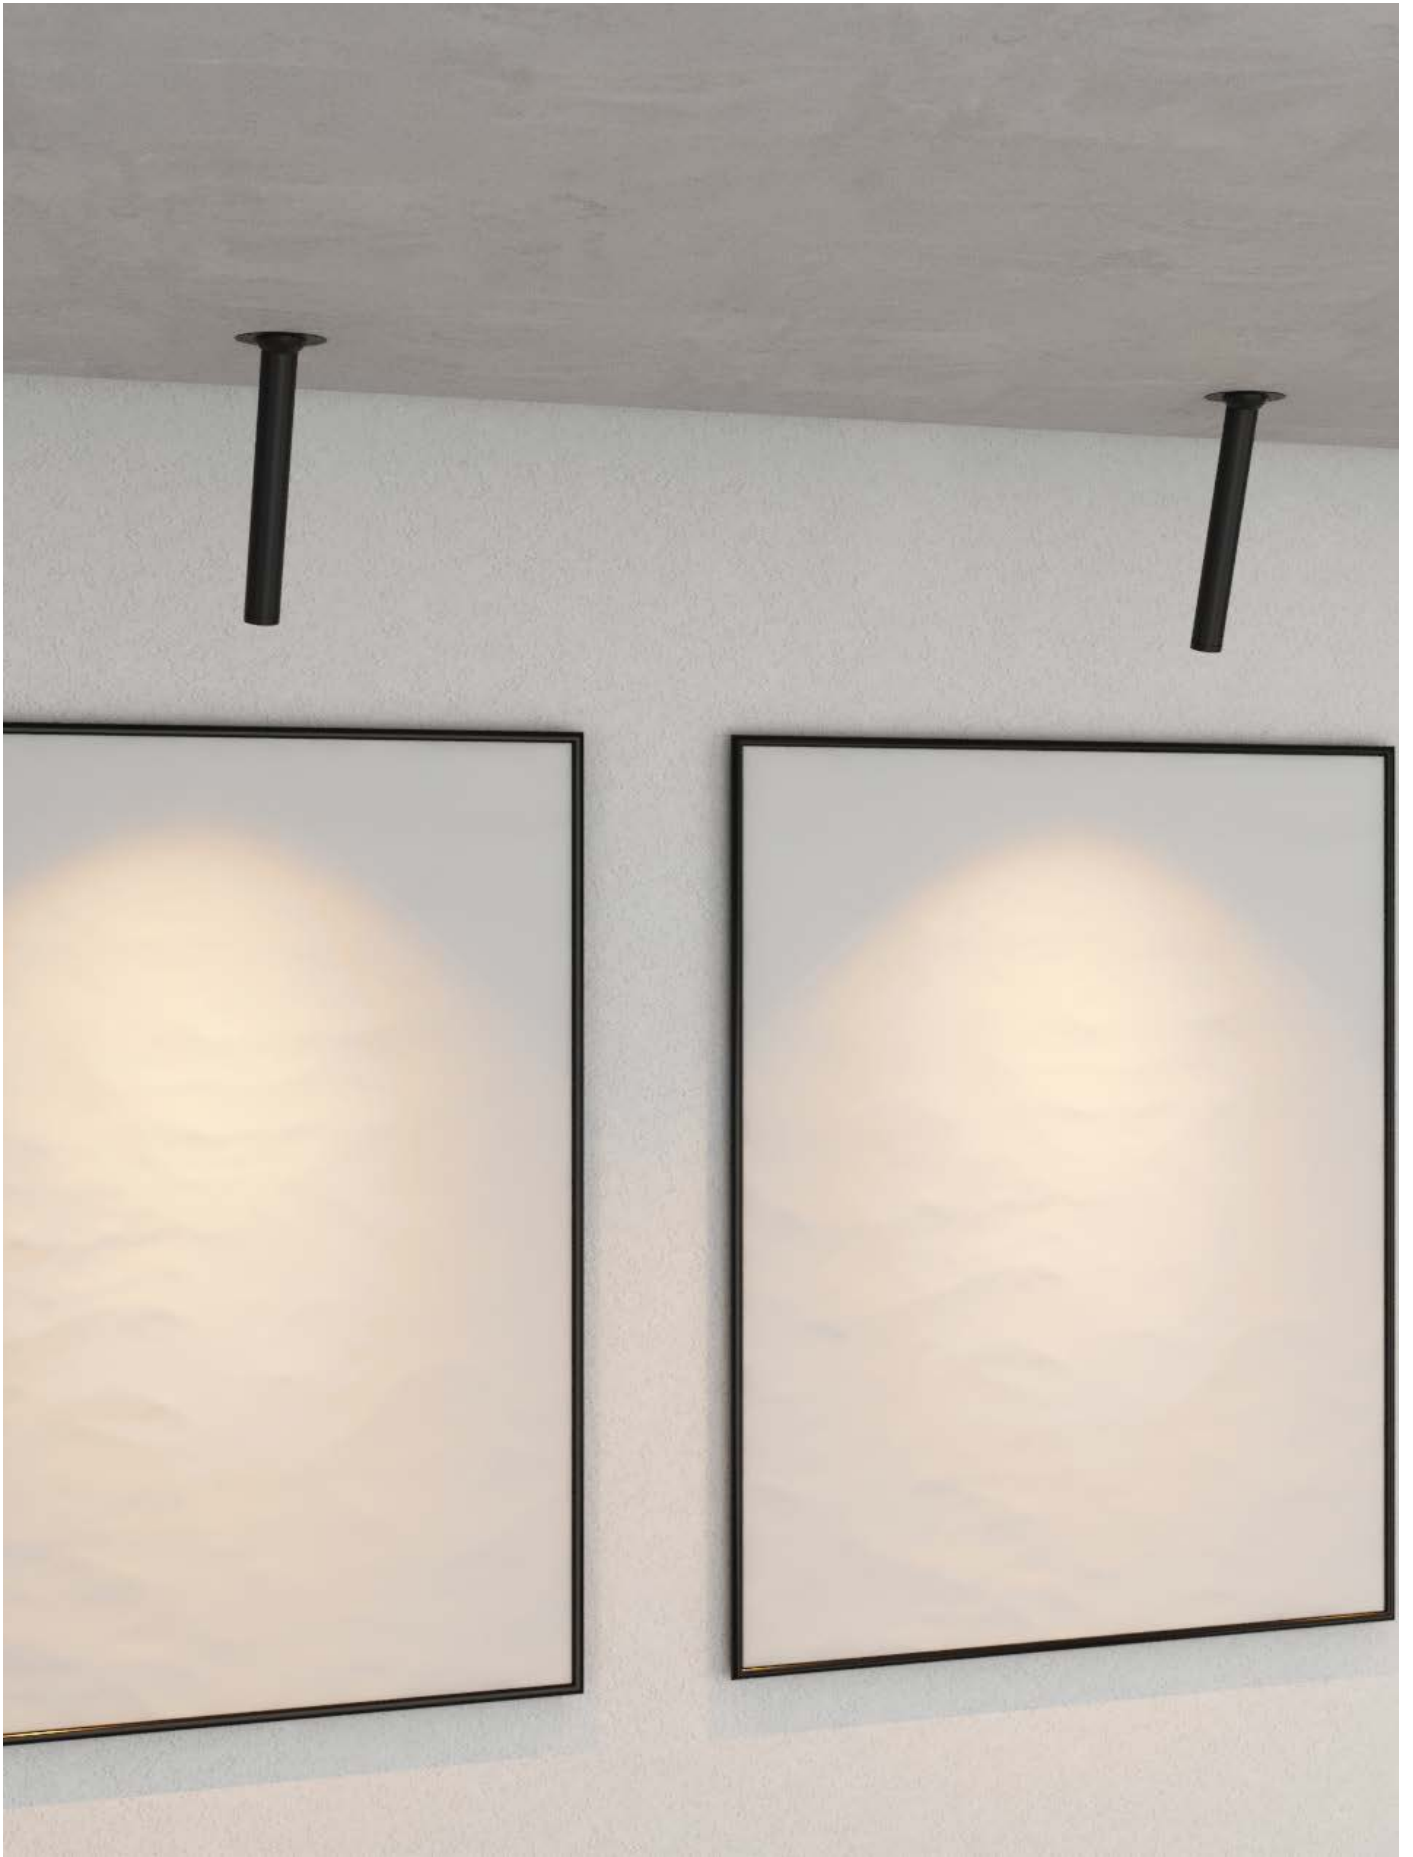

3.650.7139

Cor: ●

3.650.7140

Cor: ○

STICK

Material: Alumínio
Facho: 24°
Potência: 7W
IRC: >90
Frequência: 50Hz
Lúmens: 560lm
Dimensões: Ø25XA200mm
Recorte: Ø55mm
Vida Útil: 30.000h
Garantia: 3 anos
Classe: I