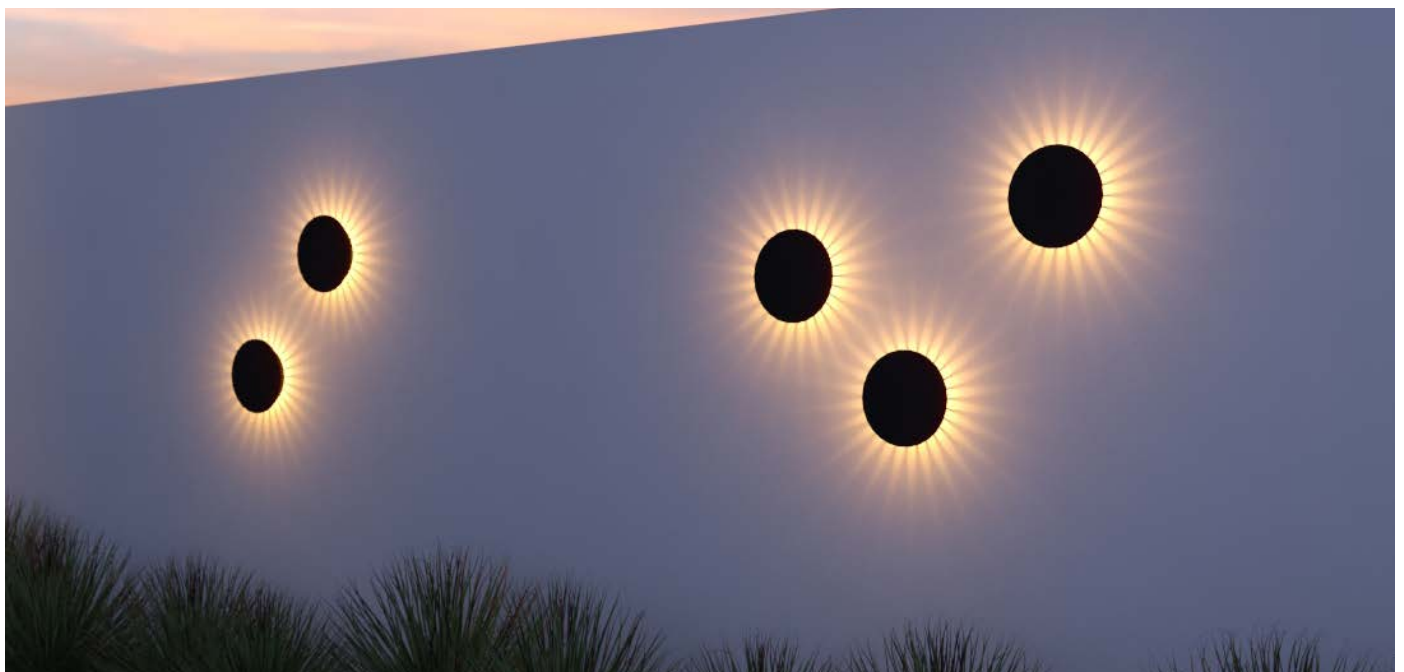

SOLE

O Sol do jardim, peça criada para lembrar os raios solares que iluminam nossas manhãs, esse item traz consigo aquele ar inovador de meio luminária meio móvel.

INFORMAÇÕES TÉCNICAS:

Temp. de Cor: 3000K

IRC: >80

IP:65

Tensão: Bivolt

Frequência: 50/60Hz

Vida útil: 30.000h

Garantia: 2 anos

SOLE parede

3.650.7163

Potência: 19W

Fluxo luminoso: 1300lm

Dimensões: Ø260x50mm