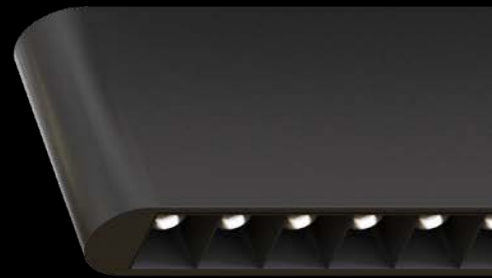

JOB

Com linhas finas e discretas, job é o produto ideal para uma sala de trabalho ou de reuniões moderna, possui três modelos distintos, tendo como maior destaque o conforto visual do item.

INFORMAÇÕES TÉCNICAS:

Temperaturas de Cor: 3000K | 4000K

Cores: Preto | Branco

IRC: >80

Fluxo luminoso: 3200lm

SDMC: 5STEPS

Tensão: Bivolt

Frequência: 50/60Hz

Vida útil: 35.000h

Garantia: 2 anos

Classe: III