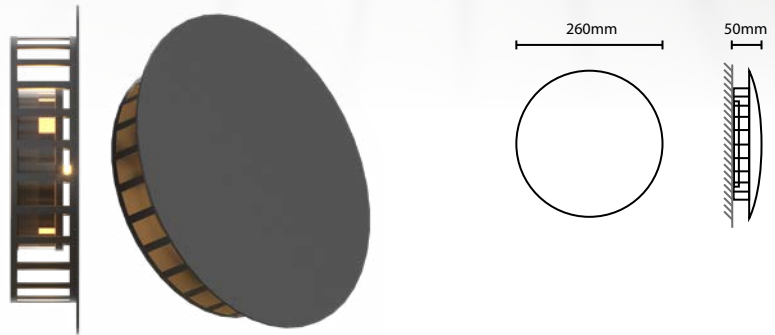

Fluxo luminoso: 1300lm

Dimensões: Ø260x50mm

SOLE chão

3.650.7164

Potência: 9W

Fluxo luminoso: 600lm

Dimensões: Ø640x640mm

Material: Acrílico, metal e espuma.