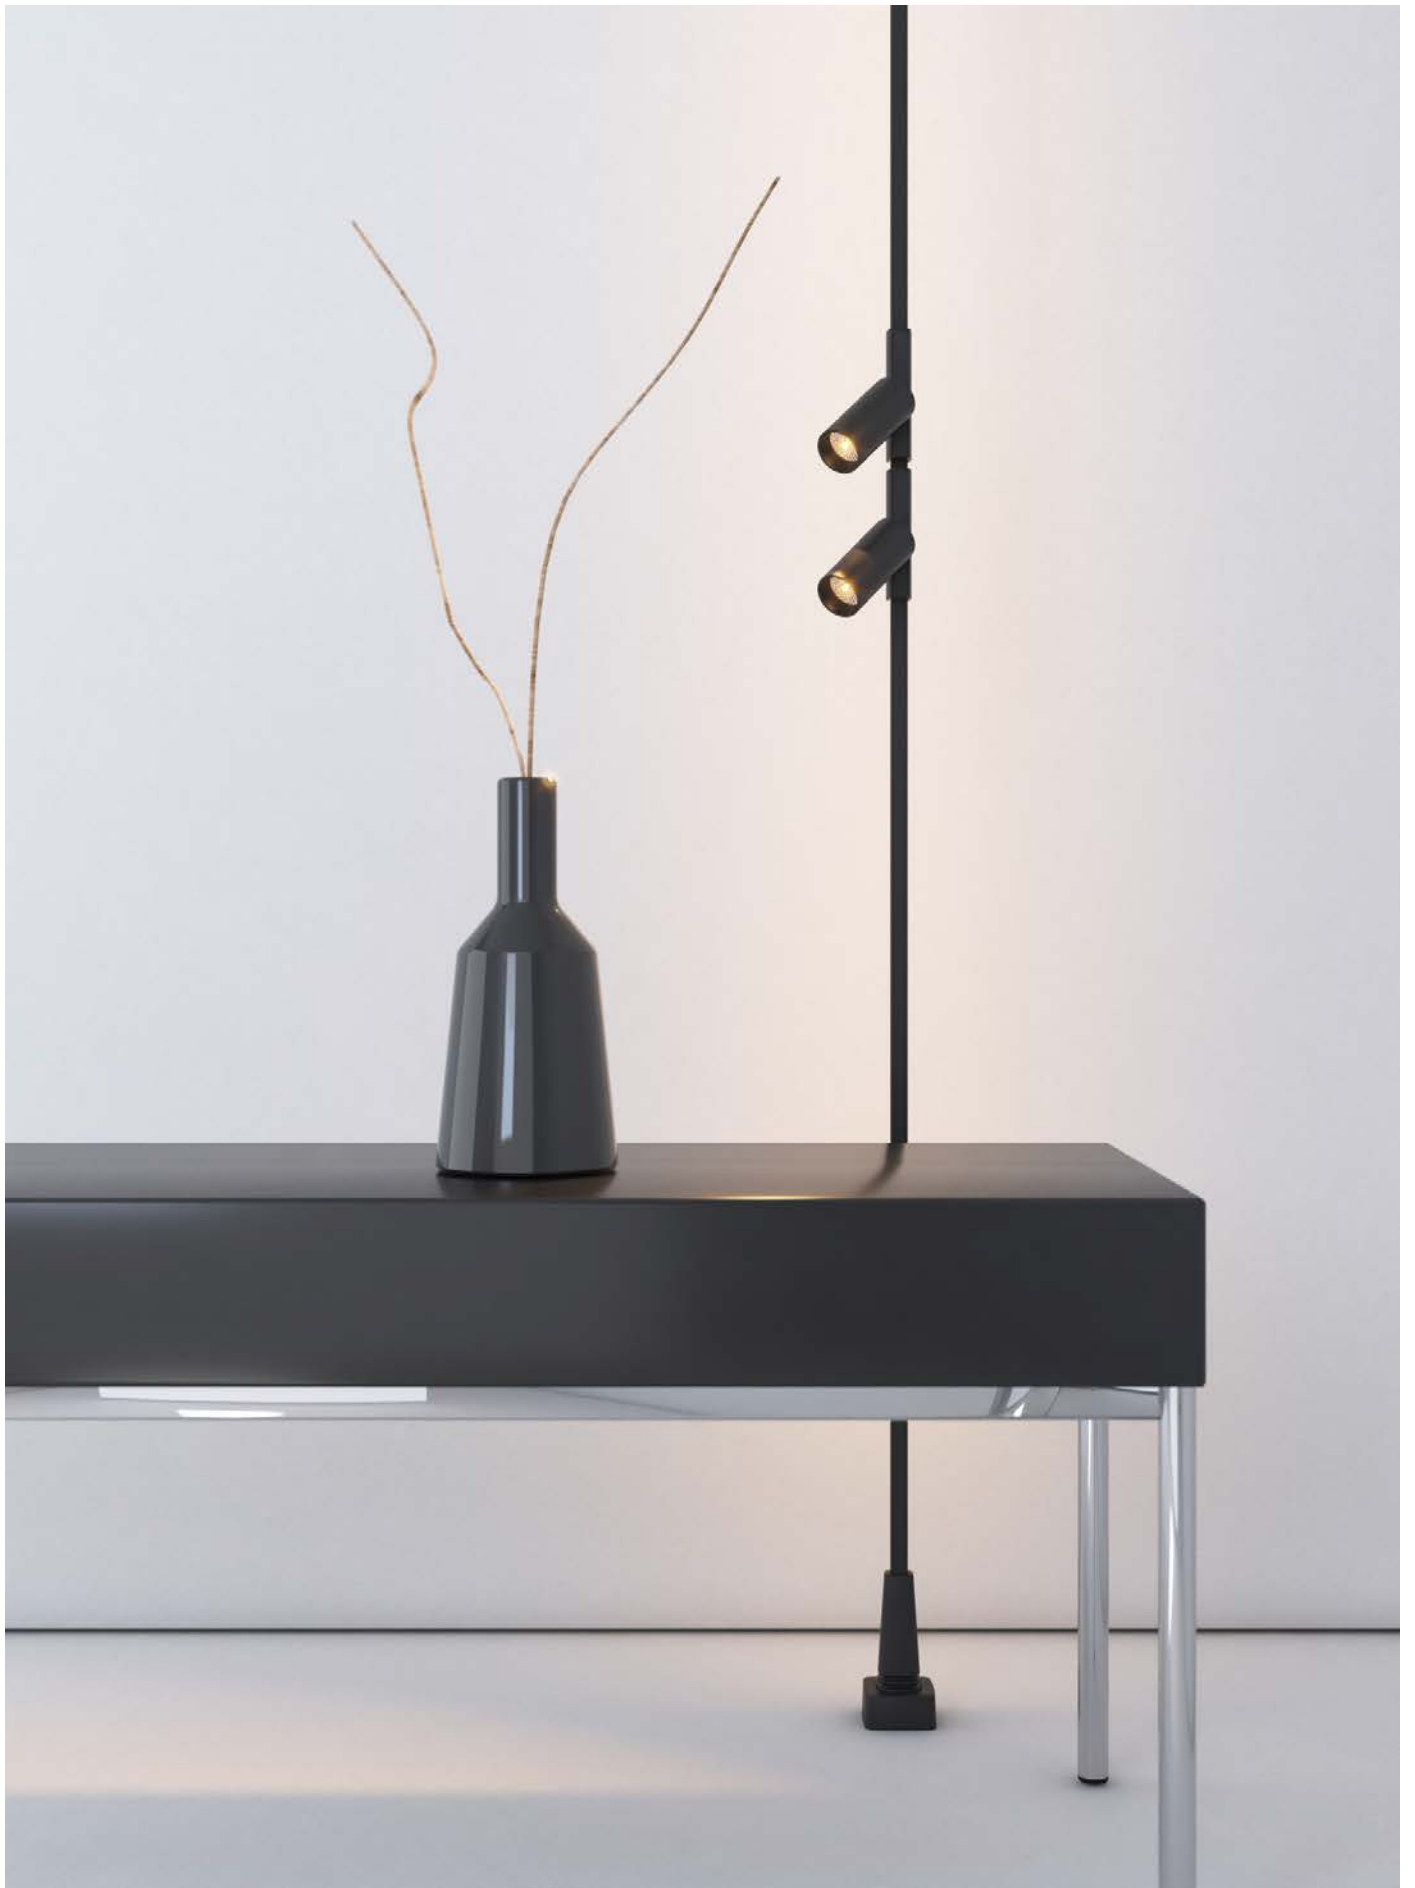

PONTUAL

Facho: 28°
Potência: 4W
Fluxo luminoso: 280lm

PONTUAL DIRECIONÁVEL

Facho: 28°
Potência: 4W
Fluxo luminoso: 280lm

SPOT

Facho: 24°
Potência: 5W
Fluxo luminoso: 350lm

TUBO SUSPENSO

Facho: 24°
Potência: 5W
Fluxo luminoso: 350lm

GLOBO

Facho: 360°
Potência: 5W
Fluxo luminoso: 350lm

DISCO

Facho: 110°
Potência: 10W
Fluxo luminoso: 700lm

OUTDOOR DECORATIVO

Visando conectar natureza com tecnologia, criamos a linha outdoor com modelos icônicos que lembram belezas naturais que só encontramos da porta pra fora.