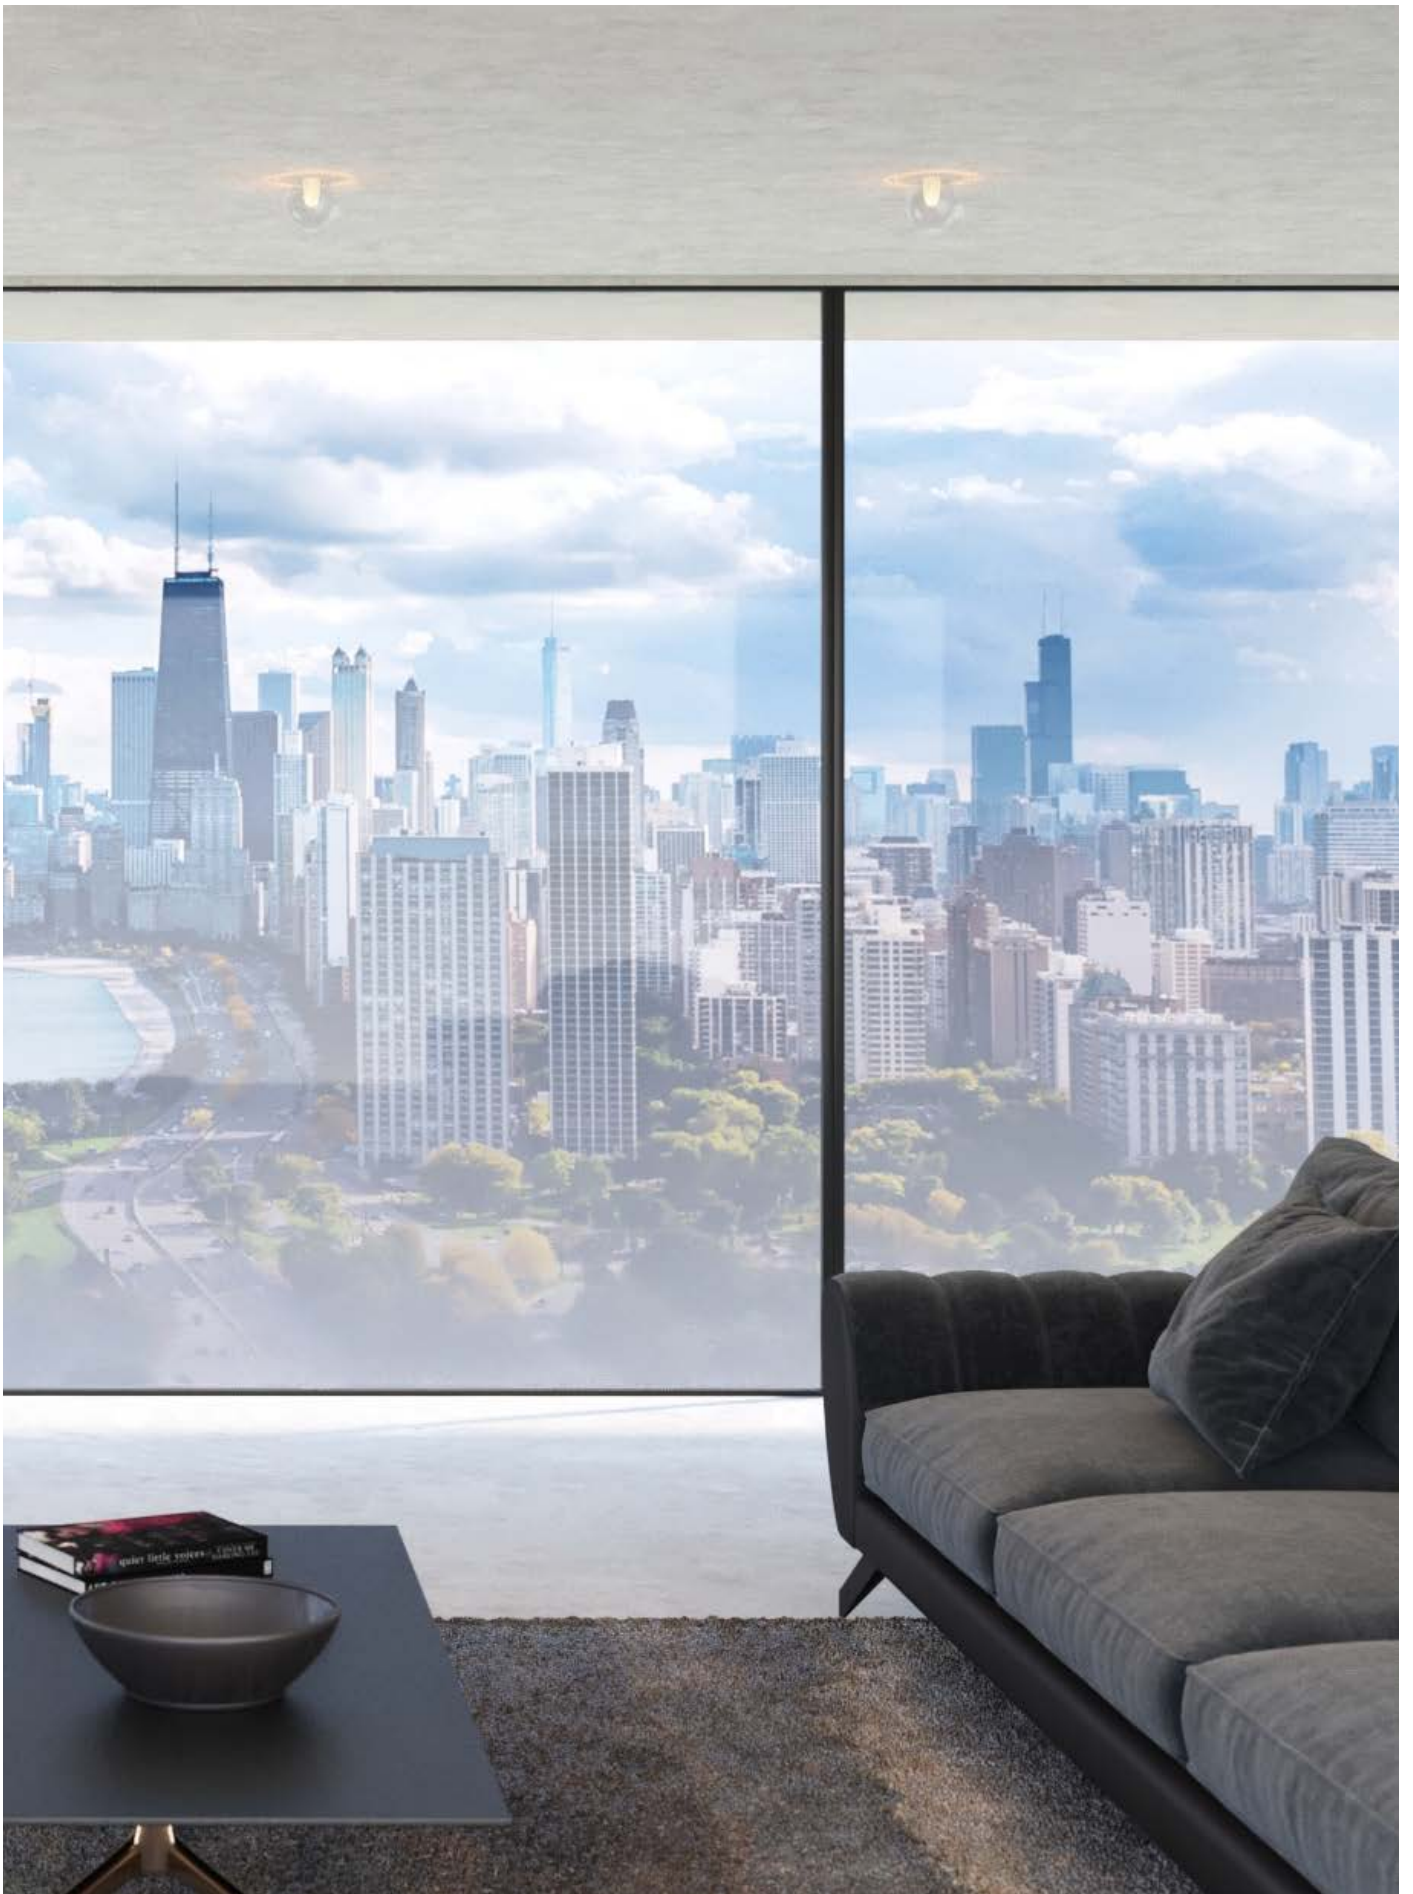

3.650.7151
Diâmetro: Ø50xA150mm
Diâmetro do Vidro: Ø50mm

3.650.7151
Diâmetro: Ø100xA150mm
Diâmetro do Vidro: Ø100mm