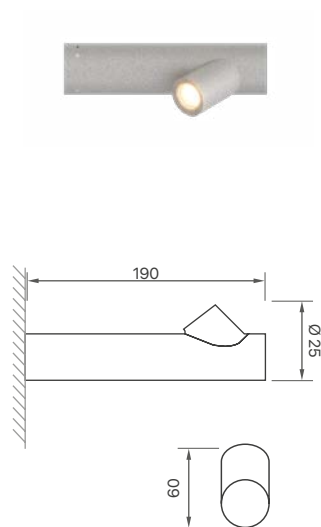

Dimensões: Ø40x2950mm

Dimensões2: Ø40x2150mm

BAMBU triplo

3.650.7160

Potência: 45W

Fluxo luminoso: 5400lm

Dimensões: Ø40x2950mm

Dimensões2: Ø40x2150mm

Dimensões2: Ø40x1125mm

BAMBU espeto

3.650.7157

Potência: 5W

Fluxo luminoso: 600lm

Dimensões: Ø40x860mm

BAMBU arandela

3.650.7161

Potência: 5W

Fluxo luminoso: 600lm

Dimensões: Ø25x190mm

JUNCO

A união faz a força, quando juntos os juncos embelezam onde são instalados com sua cor e tamanho, similar a planta encontrada nos pântanos a beira de rios.

3.650.7155
Dimensões: Ø3x220cm

INFORMAÇÕES TÉCNICAS:

Temp. de Cor: 3000K

Potência: 1,5W

Fluxo: 90lm

IRC: >80

IP:65

Tensão: Bivolt