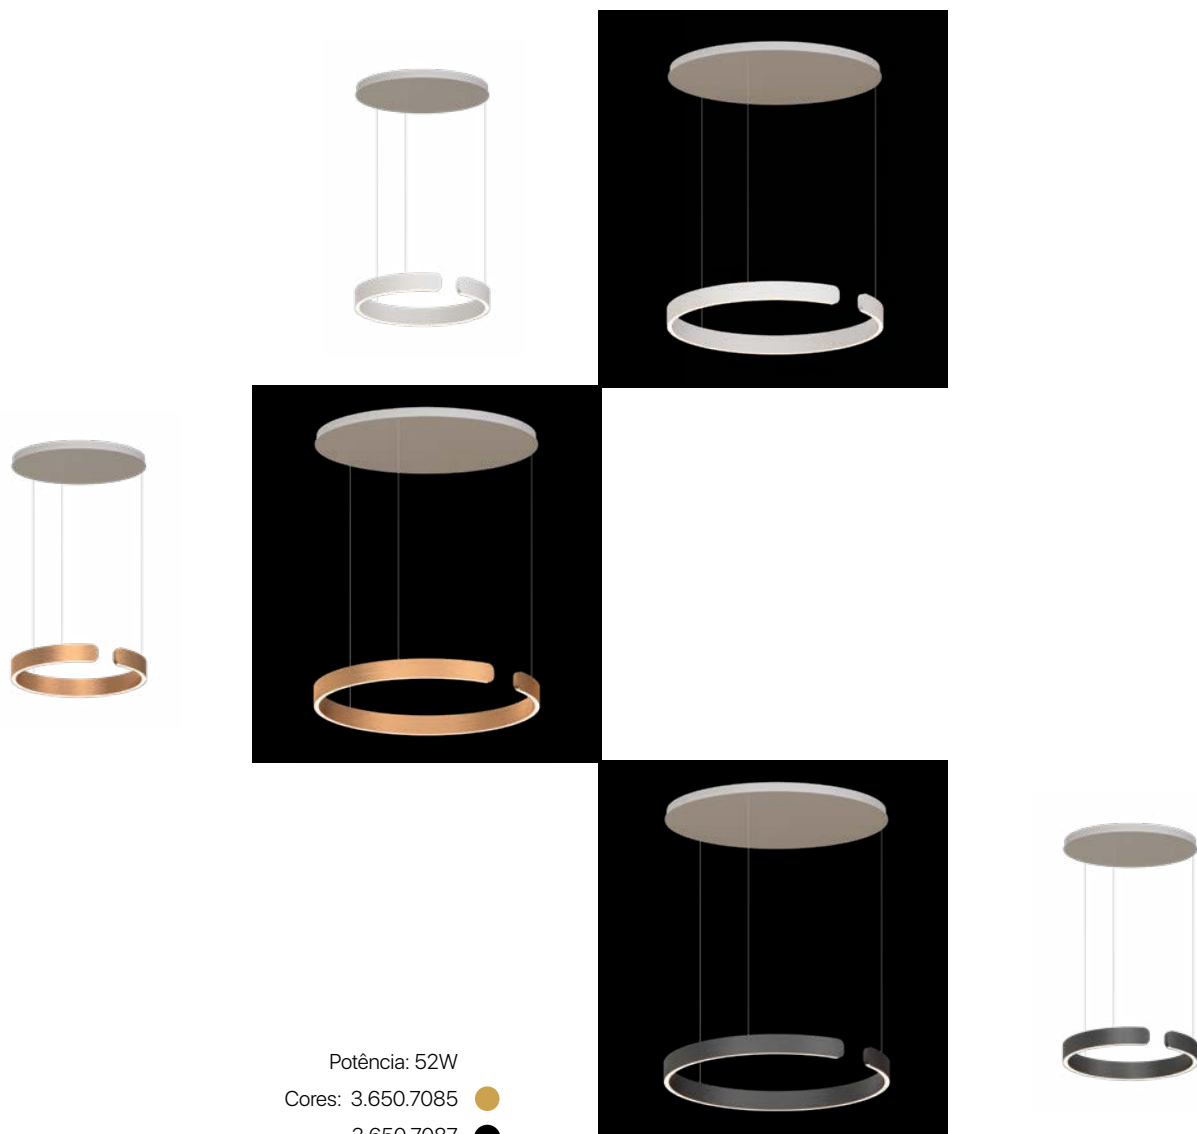

3.650.7014

Globo Slide

Potência: 1W
Fluxo luminoso: 60lm

3.650.7015

Taça Slide

Potência: 1W
Fluxo luminoso: 60lm

3.650.7016

SLIDE acessórios

Vida útil: 30.000h

Garantia: 2 anos

Classe: I

TATO arco

Potência: 52W
Cores: 3.650.7085 ●
3.650.7087 ●
3.650.7089 ○
Fluxo Luminoso: 1247lm
Dimensões: Ø600XA52XL19mm

Potência: 35W
Cores: 3.650.7084 ●
3.650.7086 ●
3.650.7088 ○
Fluxo Luminoso: 801lm
Dimensões: Ø400XA52XL19mm

Easy lift - Sistema de fácil regulagem para cima/para baixo, de forma ágil e precisa, você adapta o Tato a suas necessidades.

Dois em um - Emissão de luz em ambos os lados. Desta forma, o uplight e downlight podem ser operados separadamente.