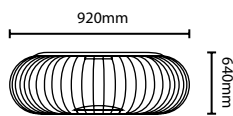

SOLE chão

3.650.7165

Potência: 9W

Fluxo luminoso: 600lm

Dimensões: Ø920x320mm

Material: Acrílico, metal e espuma.