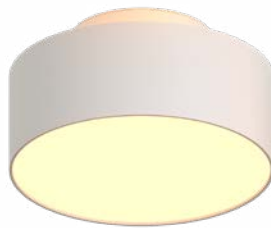

Temperatura de cor: 3000K

3.650.7009

Cor: ○

Temperatura de cor: 4000K

MUSH tre

Facho: 120°
IRC: >80
Potência: ☑ 18W ☑ 6W
Frequência: 50/60Hz
Lúmens: 1920lm
Dimensões: Ø125xA86mm
Vida Útil: 50.000h
Garantia: 3 anos
Classe: I