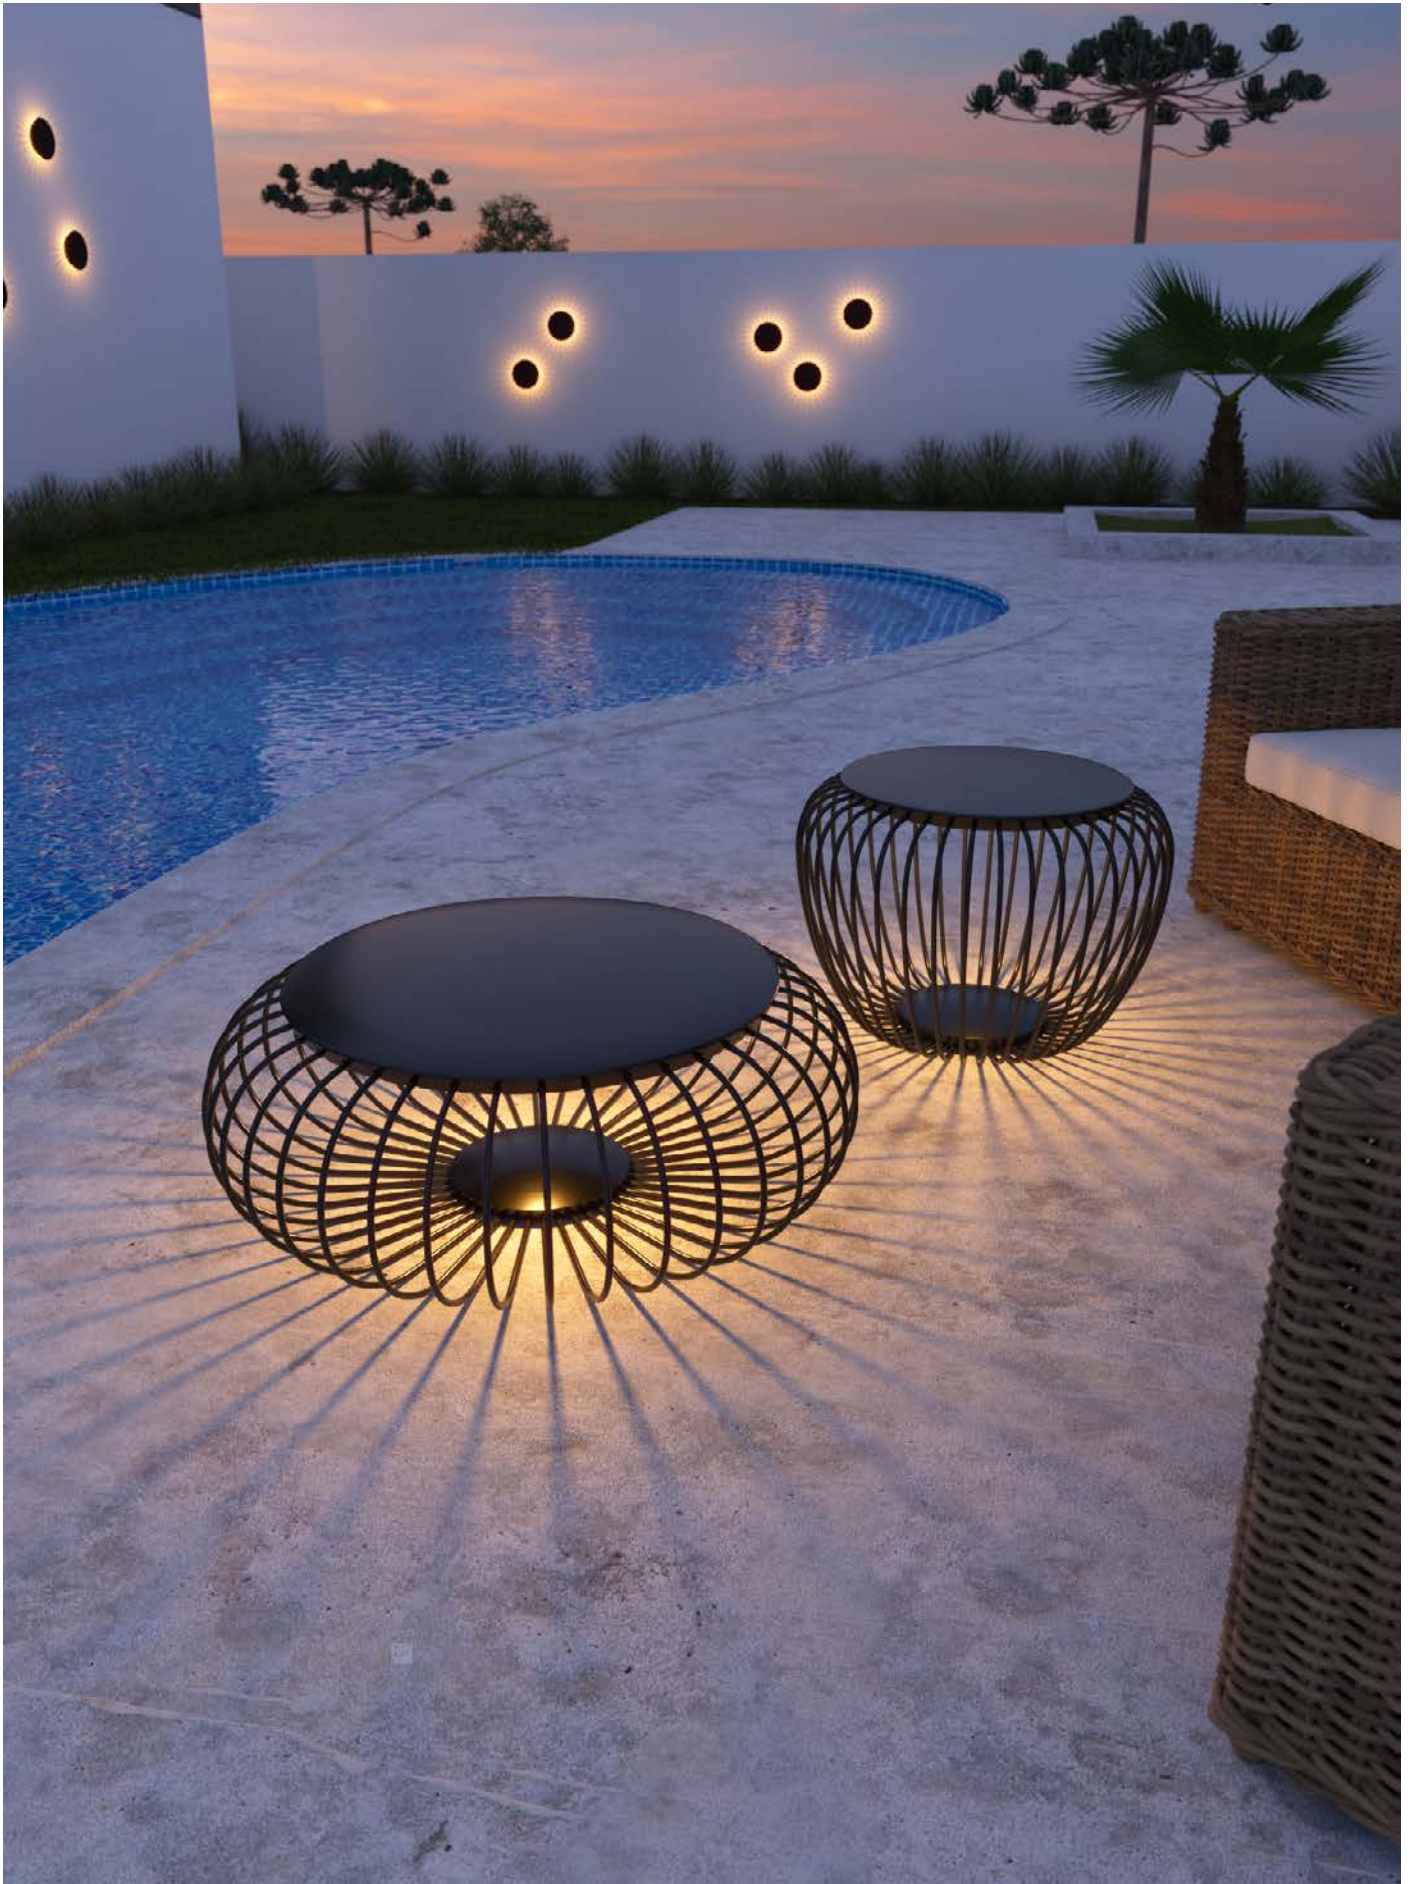

Fluxo luminoso: 1300lm

Dimensões: Ø260x50mm

SOLE chão

3.650.7164

Potência: 9W

Fluxo luminoso: 600lm

Dimensões: Ø640x640mm

Material: Acrílico, metal e espuma.