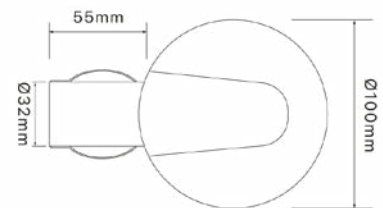

Dimensões: Ø150mm

ÍRIS spot

Facho: 24°
Potência: 7W
Lúmens: 560lm
Dimensões: A82,5xL110mm

3.650.7080

Cor: ○

Temperatura de cor: 3000K

3.650.7081

Cor: ●

IP: 35

Cores: ●

Frequência: 50/60Hz

Vida útil: 3 anos

Garantia: 6 anos

3.650.7151
Diâmetro: Ø50xA150mm
Diâmetro do Vidro: Ø50mm

3.650.7151
Diâmetro: Ø100xA150mm
Diâmetro do Vidro: Ø100mm

ARCHI SPOTS