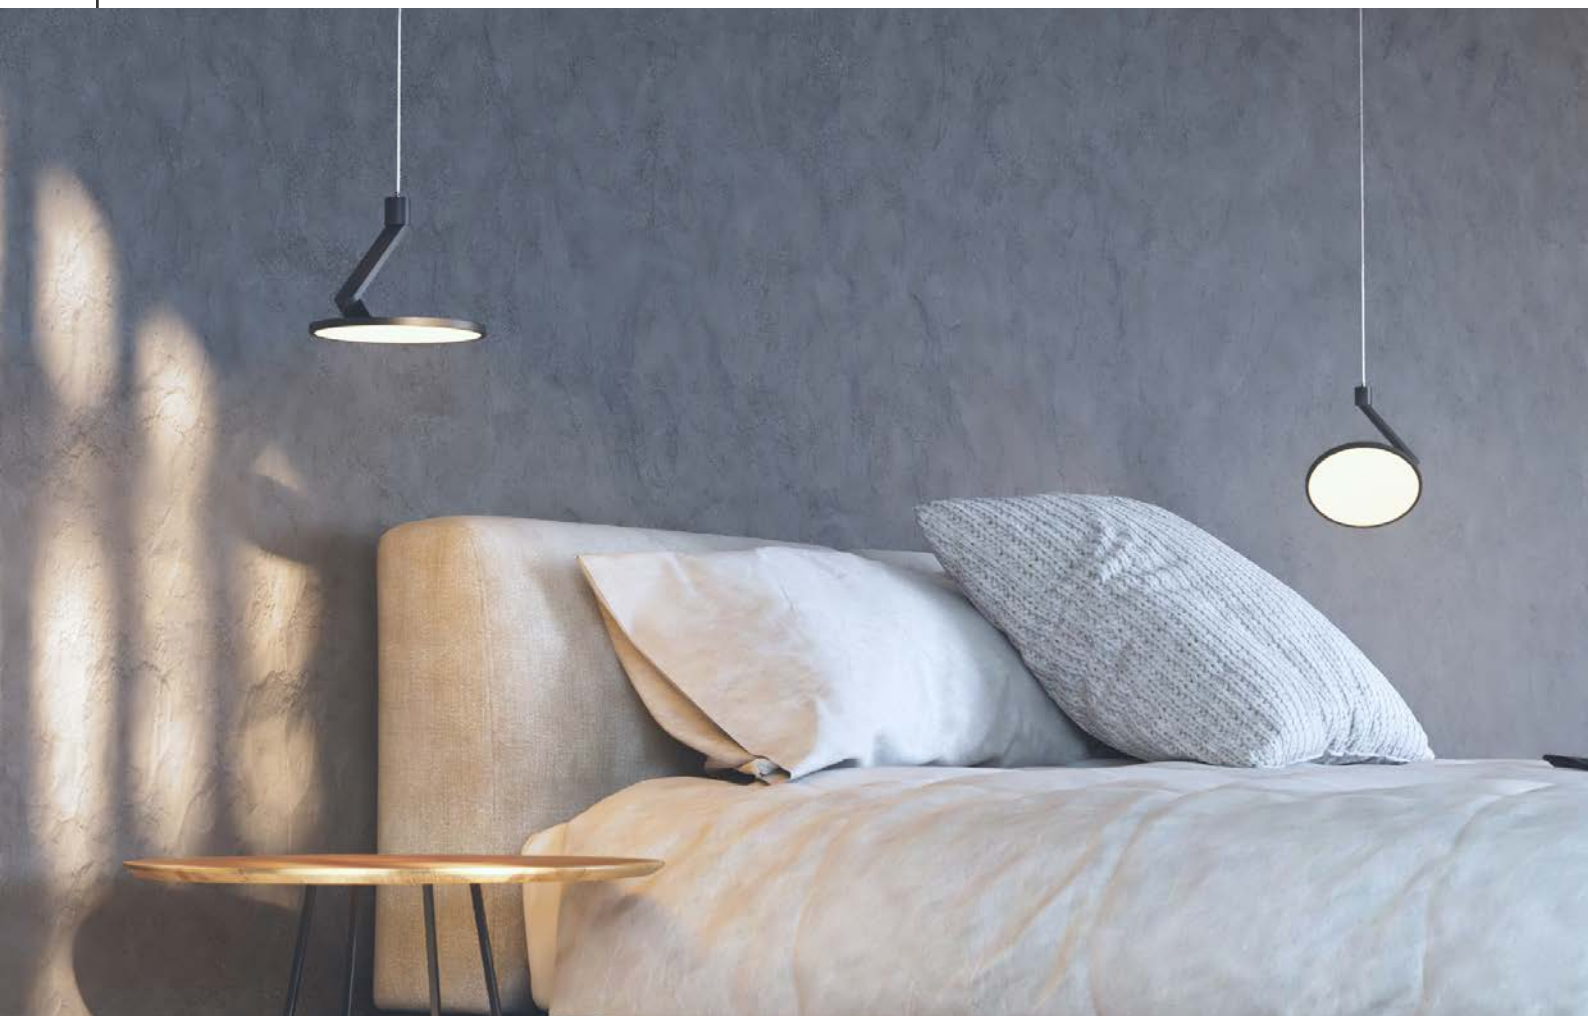

ORBE suspenso

Facho: 120°

IRC: >80

Potência: 12W

Frequência: 50/60Hz

Fluxo Luminoso: 960lm

Dimensões: Ø176xA121mm

Vida Útil: 50.000h

Garantia: 3 anos

Classe I

3.650.6990

Cor: ●

Temperatura de cor: 3000K

3.650.6991

Cor: ●

Temperatura de cor: 4000K

3.650.6992

Cor: ○

Temperatura de cor: 3000K

3.650.6993

Cor: ○

Temperatura de cor: 4000K