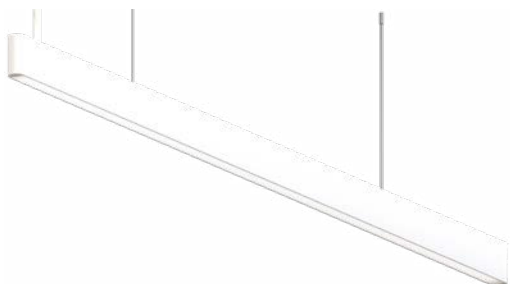

Fluxo luminoso: 600lm

Dimensões: Ø920x320mm

DIFUSA 4000K

3.650.7123

Potência: 9W

Fluxo luminoso: 600lm

Dimensões: Ø920x320mm

DIFUSA 4000K