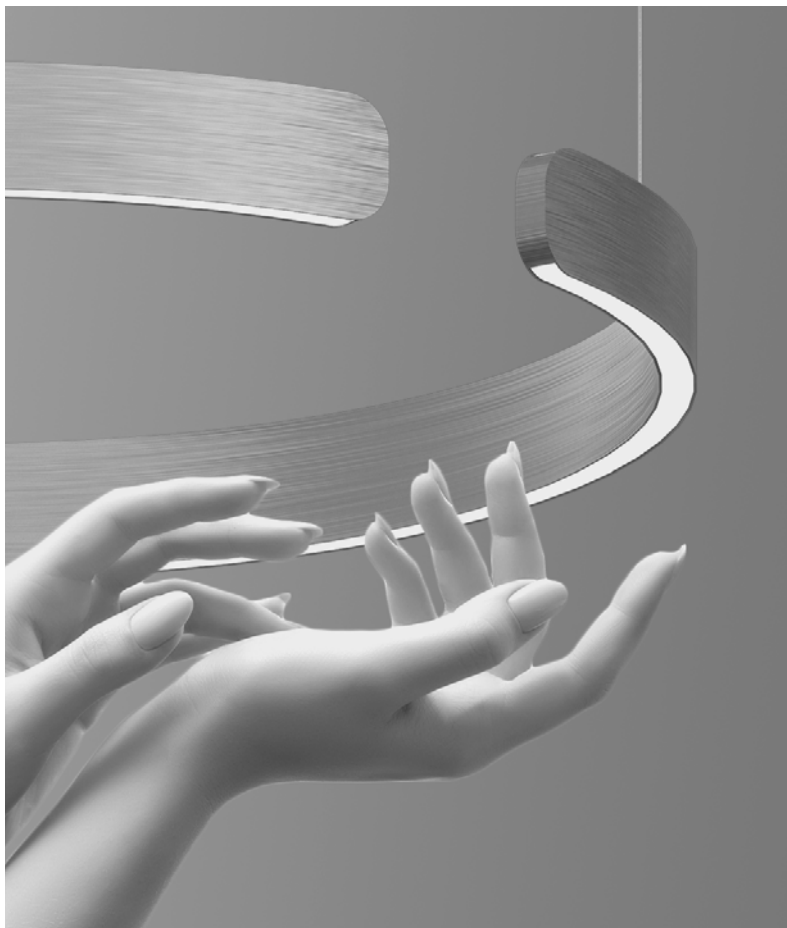

o controle em suas mãos

Sensor de gesto - Ajustes de iluminação sem toque, o Tato pode ser ligado e dimerizado com gestos simples - sem contato e intuitivamente graças aos inovadores sensores infravermelhos.

Easy lift - Sistema de fácil regulagem para cima/para baixo, de forma ágil e precisa, você adapta o Tato a suas necessidades.

Dois em um - Emissão de luz em ambos os lados. Desta forma, o uplight e downlight podem ser operados separadamente.