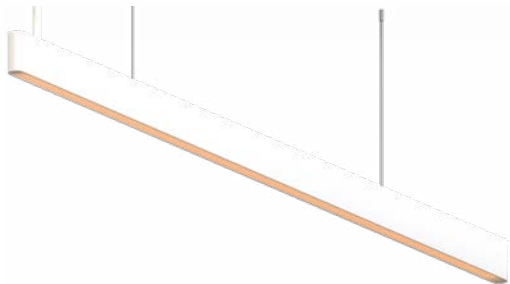

Vida útil: 35.000h

Garantia: 2 anos

Classe: III

JOB difusa

Facho: 170°

Potência: 40W

UGR: 16

Dimensões: 58x19,6x1192mm