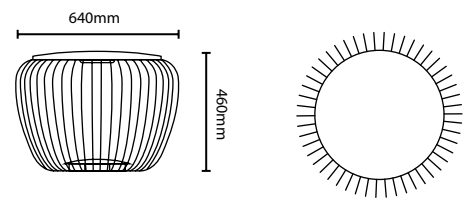

Fluxo luminoso: 1300lm

Dimensões: Ø260x50mm

SOLE chão

3.650.7164

Potência: 9W

Fluxo luminoso: 600lm

Dimensões: Ø640x640mm

Material: Acrílico, metal e espuma.