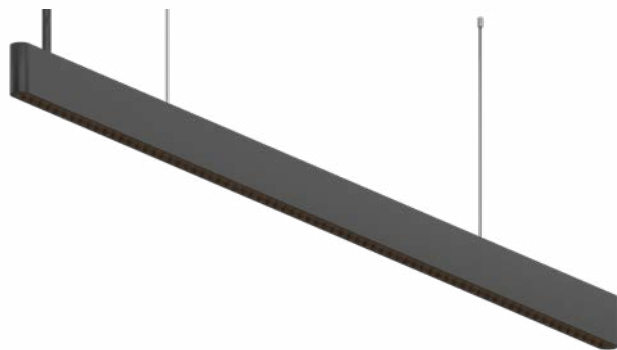

PONTUAL 4000K

3.650.7133

Potência: 38W

Fluxo luminoso: 3200lm