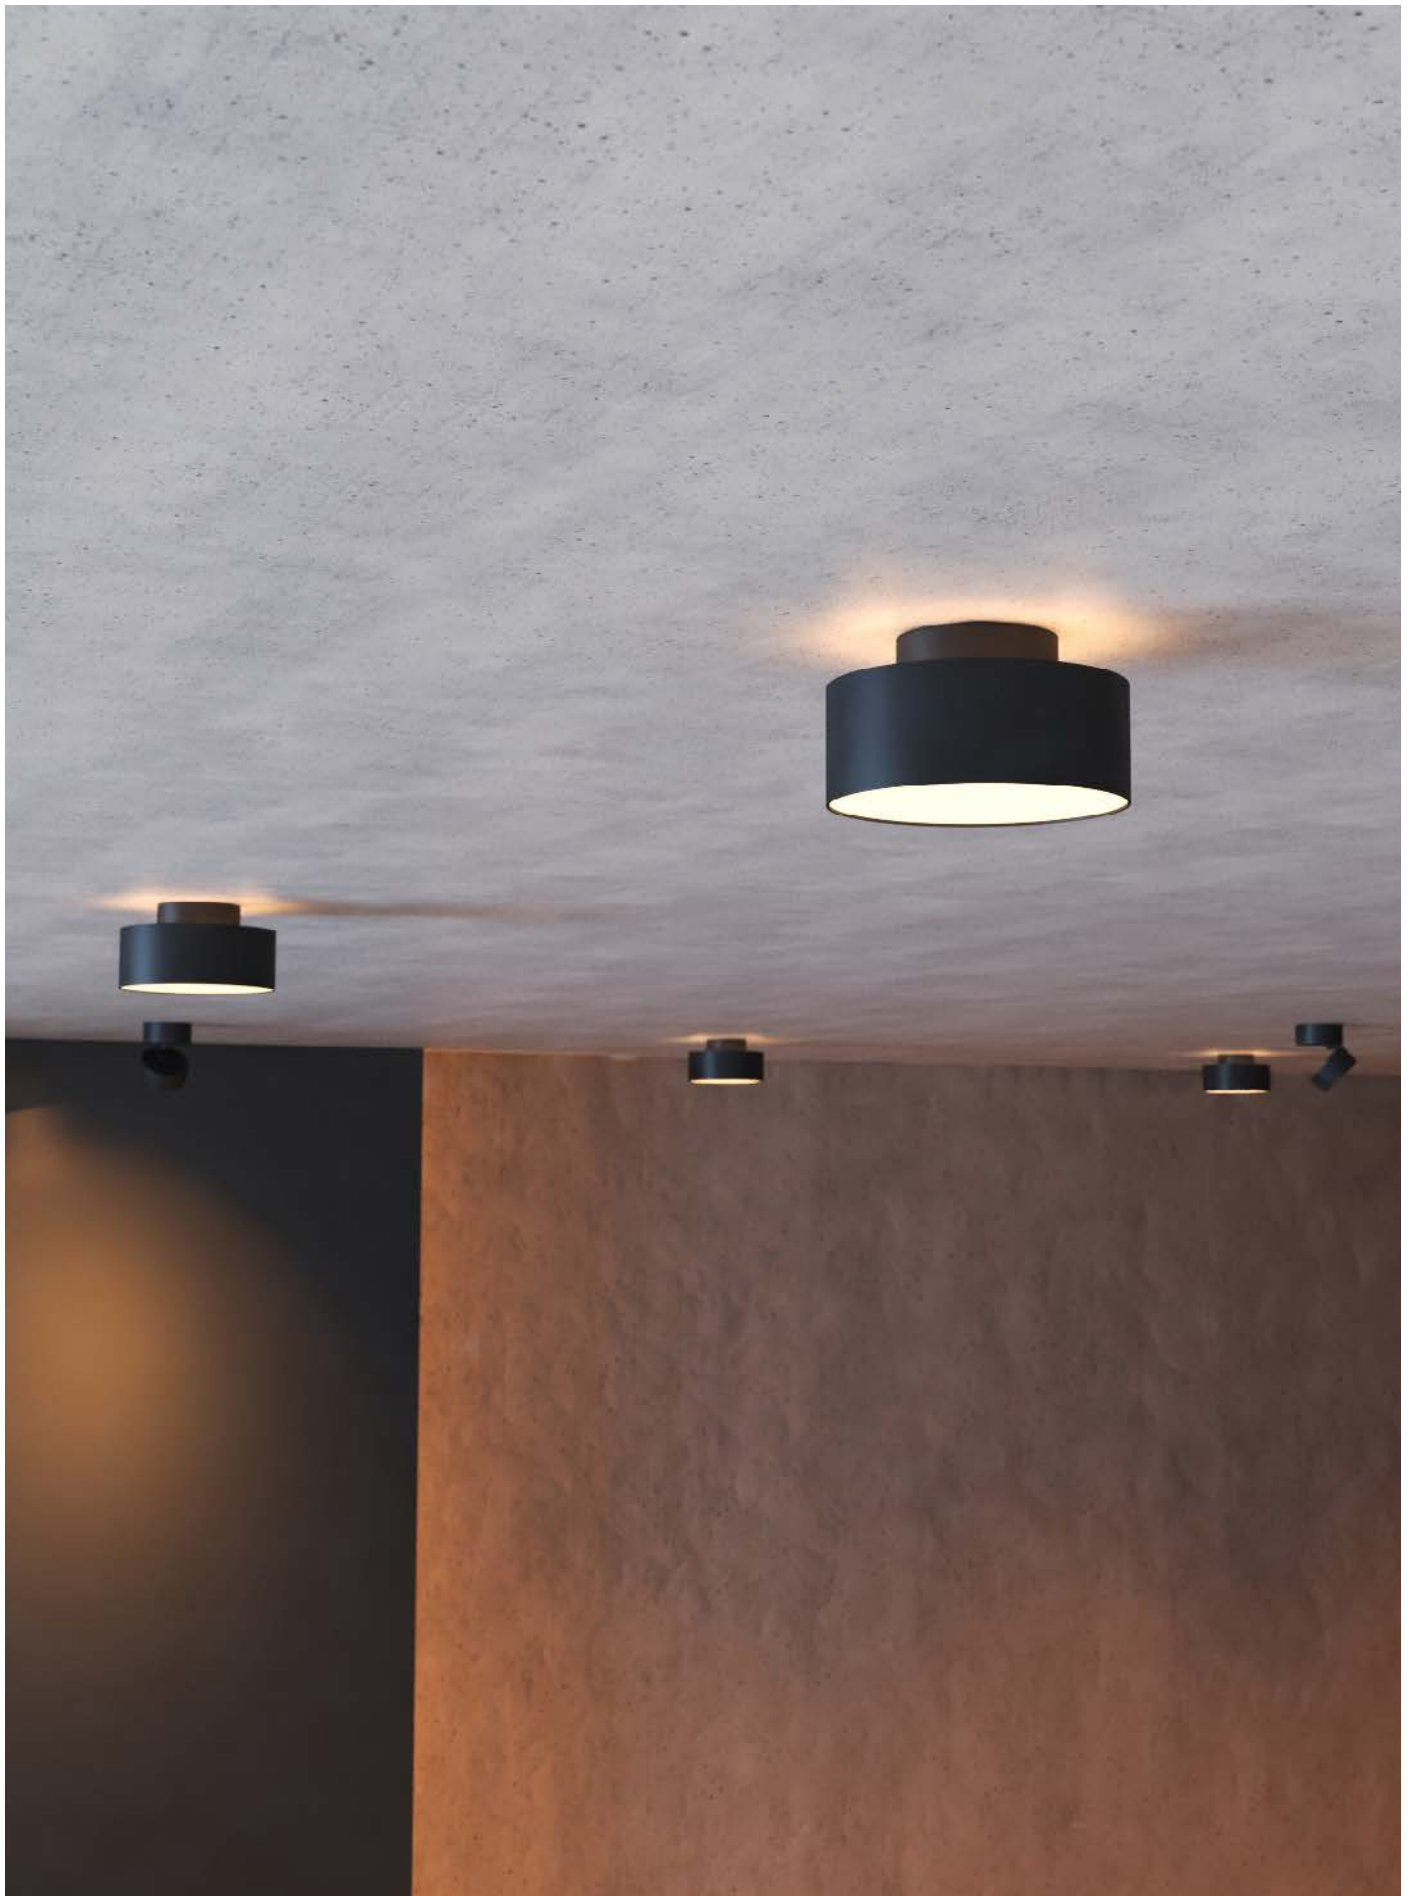

Temperatura de cor: 3000K

3.650.7013

Cor: ○

Temperatura de cor: 4000K

PONTO

Facho: 23°
IRC: >80
Potência: 12W
Frequência: 50/60Hz
Lúmens: 720lm
Dimensões:
Ø40XA418 (Suporte) | 260mm (Spot)
Vida Útil: 50.000h
Garantia: 3 anos
Classe: I