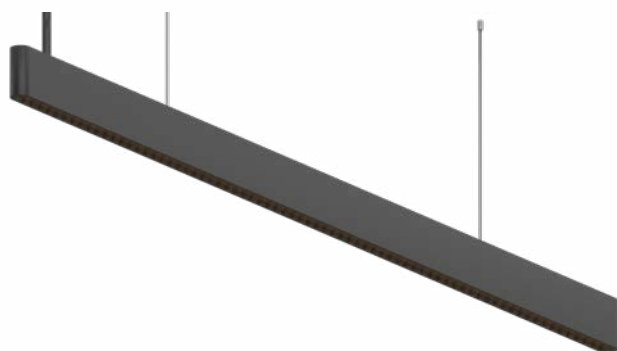

PONTUAL 3000K

3.650.7134

Potência: 38W

Fluxo luminoso: 3200lm