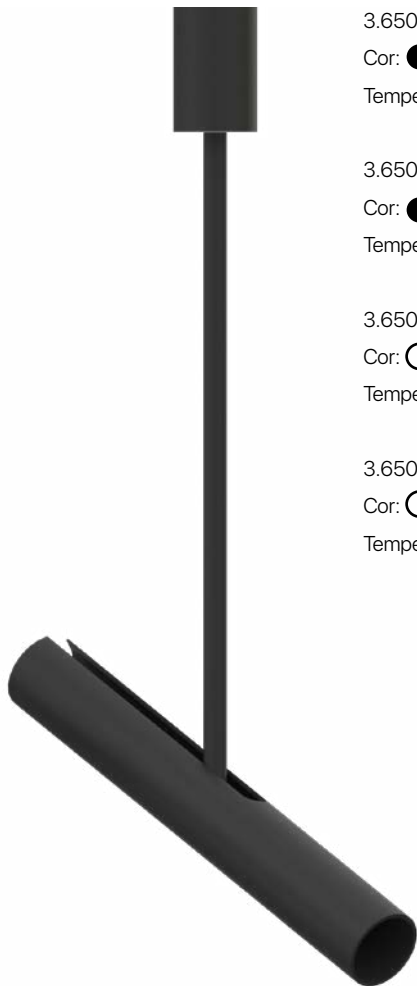

PONTO

Facho: 23°
IRC: >80
Potência: 12W
Frequência: 50/60Hz
Lúmens: 720lm
Dimensões:
Ø40XA418 (Suporte) | 260mm (Spot)
Vida Útil: 50.000h
Garantia: 3 anos
Classe: I

3.650.7002

Cor: ●

Temperatura de cor: 3000K

3.650.7003

Cor: ●

Temperatura de cor: 4000K

3.650.7004

Cor: ○

Temperatura de cor: 3000K

3.650.7005

Cor: ○

Temperatura de cor: 4000K