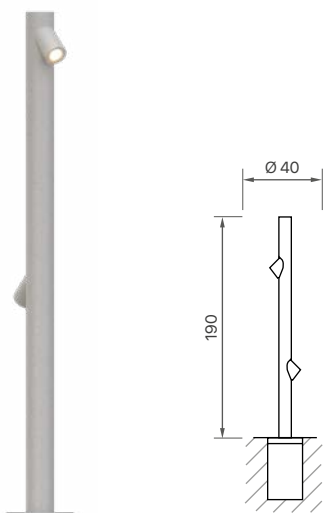

BAMBU uni mini

3.650.7156

Potência: 10W

Fluxo luminoso: 1200lm

Dimensões: Ø40x190mm