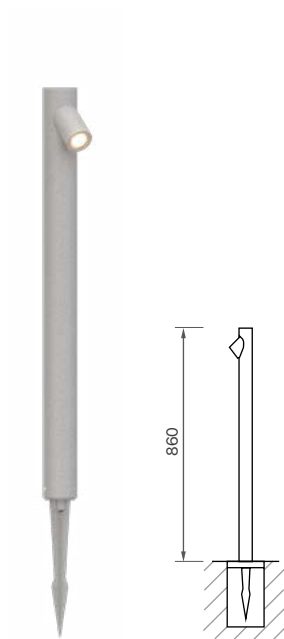

BAMBU espeto

3.650.7157

Potência: 5W

Fluxo luminoso: 600lm

Dimensões: Ø40x860mm