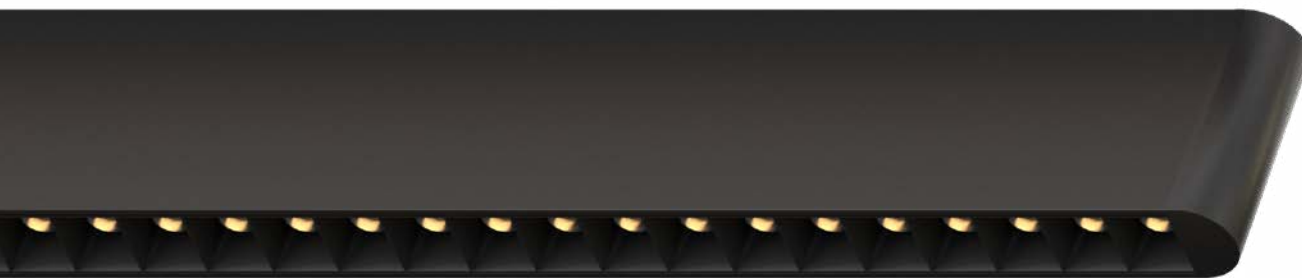

PONTUAL 3000K

3.650.7132

Potência: 38W

Fluxo luminoso: 3200lm