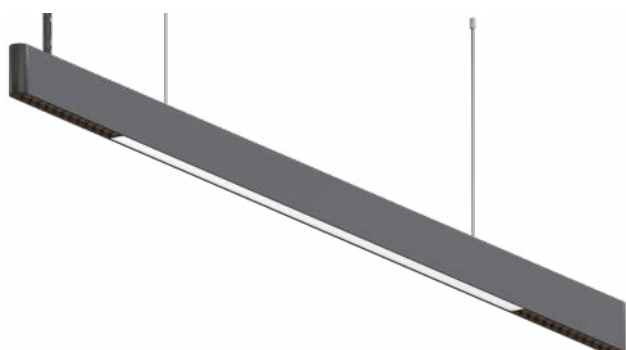

Potência: 9W

Fluxo luminoso: 600lm

Dimensões: Ø920x320mm

MISTA 4000K

3.650.7165

Potência: 9W

Fluxo luminoso: 600lm

Dimensões: Ø920x320mm