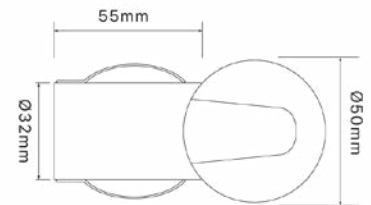

Dimensões: Ø150mm

ÍRIS spot

Facho: 24°
Potência: 7W
Lúmens: 560lm
Dimensões: A82,5xL110mm

3.650.7080

Cor: ○

Temperatura de cor: 3000K

3.650.7081

Cor: ●

IP: 35

Cores: ●

Frequência: 50/60Hz

Vida útil: 3 anos

Garantia: 6 anos

3.650.7151
Diâmetro: Ø50xA150mm
Diâmetro do Vidro: Ø50mm

3.650.7151
Diâmetro: Ø100xA150mm
Diâmetro do Vidro: Ø100mm

ARCHI SPOTS