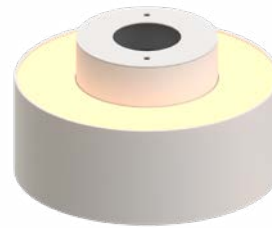

MUSH tre

Facho: 120°
IRC: >80
Potência: ☑ 18W ☑ 6W
Frequência: 50/60Hz
Lúmens: 1920lm
Dimensões: Ø125xA86mm
Vida Útil: 50.000h
Garantia: 3 anos
Classe: I