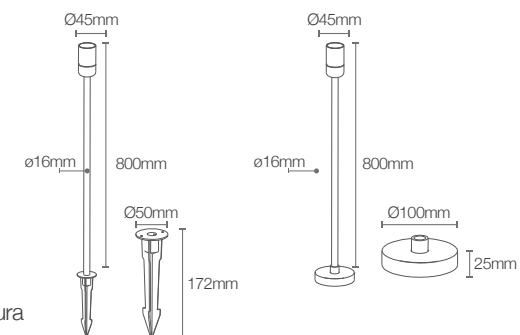

Pole Up Código: 10127

Potência: 5.6W
Temperatura de Cor: 2700K
Lumens: 500 lm
Ângulo: 120°
Tensão: AC100-240V 50/60 Hz
Grau de proteção: IP 66

Instalação:
Espeto / Base

* Alcance 05 a 06 metros de altura