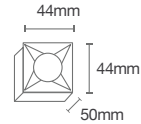

Mini Embutir Downlight

Código: 80211

Potência: 3W

Temperatura de Cor: 2700K

Lumens: 160 lm

Ângulo: 24°

Tensão: AC100-240V 50/60 Hz

Grau de proteção: IP20

Dimensão

Nicho