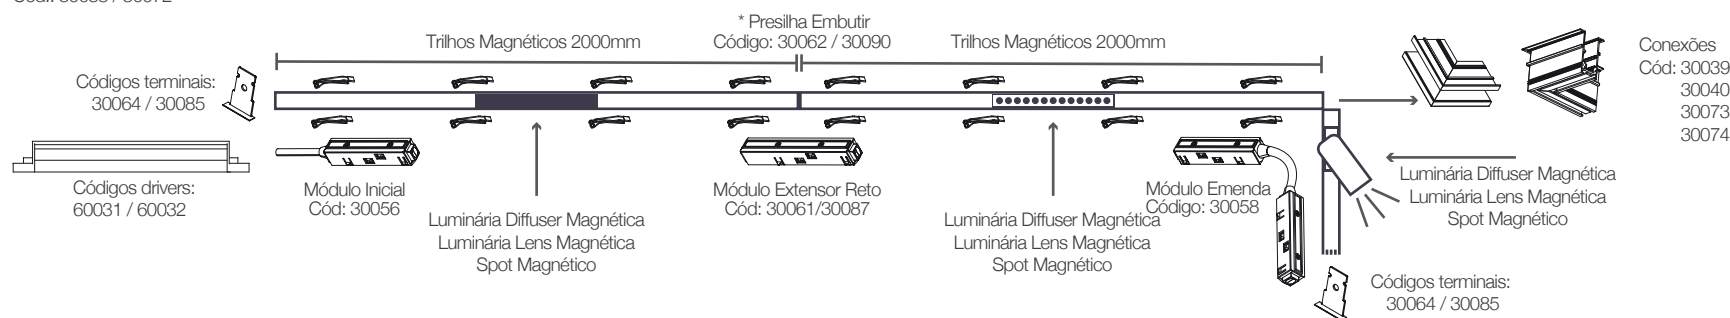

Embutir (Mini/Master)

Cód.: 30038 / 30072

* Presilhas / Suportes de fixação: Trilho sobrepor: usar 2 por metro | Trilho Embutir: usar 4 por metro | Trilho No Frame: usar 4 por metro.