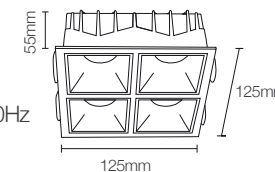

Potência: 28W
Fluxo luminoso: 2240 lm
Ângulo de abertura: 24°
Tensão: AC100-240V 50/60Hz
Temperatura: 2700k
Grau de proteção: IP 20

* Acabamento pode ser customizado conforme projeto.

* Acompanha driver.