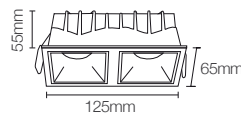

Antiofuscente

Mini Embutir Square Código: 80216

Potência: 24W
Fluxo luminoso: 1920 lm
Ângulo de abertura: 24°
Tensão: AC100-240V 50/60Hz
Temperatura: 2700k
Grau de proteção: IP 20