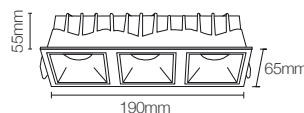

Antiofuscente

Mini Embutir Square Código: 80218

Potência: 28W
Fluxo luminoso: 2240 lm
Ângulo de abertura: 24°
Tensão: AC100-240V 50/60Hz
Temperatura: 2700k
Grau de proteção: IP 20