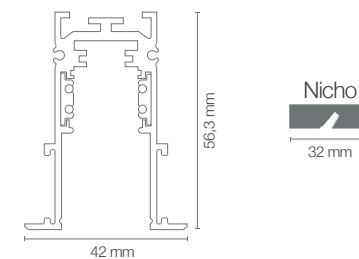

Trilhos Magnéticos Mini

Material: Alumínio

Acabamento: Preto fosco

* **Trilhos de 2m:** Customizados (corte) conforme projeto.