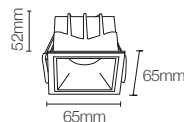

Antiofuscente

Mini Embutir Square Código: 80214

Potência: 12W
Fluxo luminoso: 960 lm
Ângulo de abertura: 24°
Tensão: AC100-240V 50/60Hz
Temperatura: 2700k
Grau de proteção: IP 20