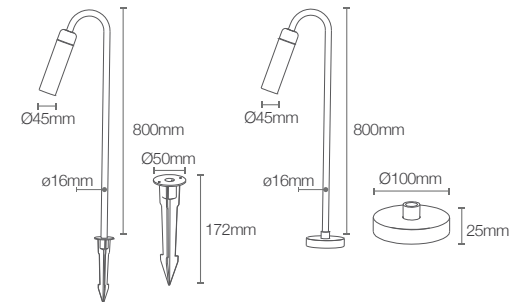

Potência: 5.6W

Temperatura de Cor: 2700K

Lumens: 500 lm

Ângulo: 120°

Tensão: AC100-240V 50/60 Hz

Grau de proteção: IP 66

Instalação:

Espeto / Base