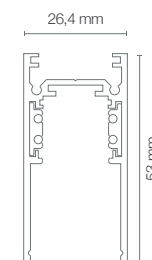

Material: Alumínio
Acabamento: Preto Fosco

Trilho Magnético Curvado $\varnothing$ 1000
Código: 30147