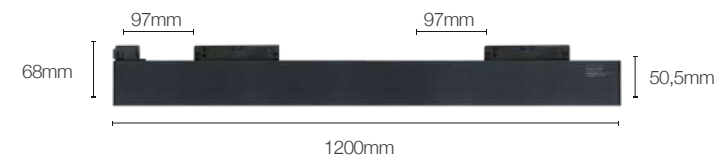

Luminária Diffuser Magnética

Código: 30078

Temperatura: 2700k

Potência: 40W

Fluxo luminoso: 3200 lm

Ângulo de abertura: 120°

Tensão: 48V

Grau de proteção: IP 20