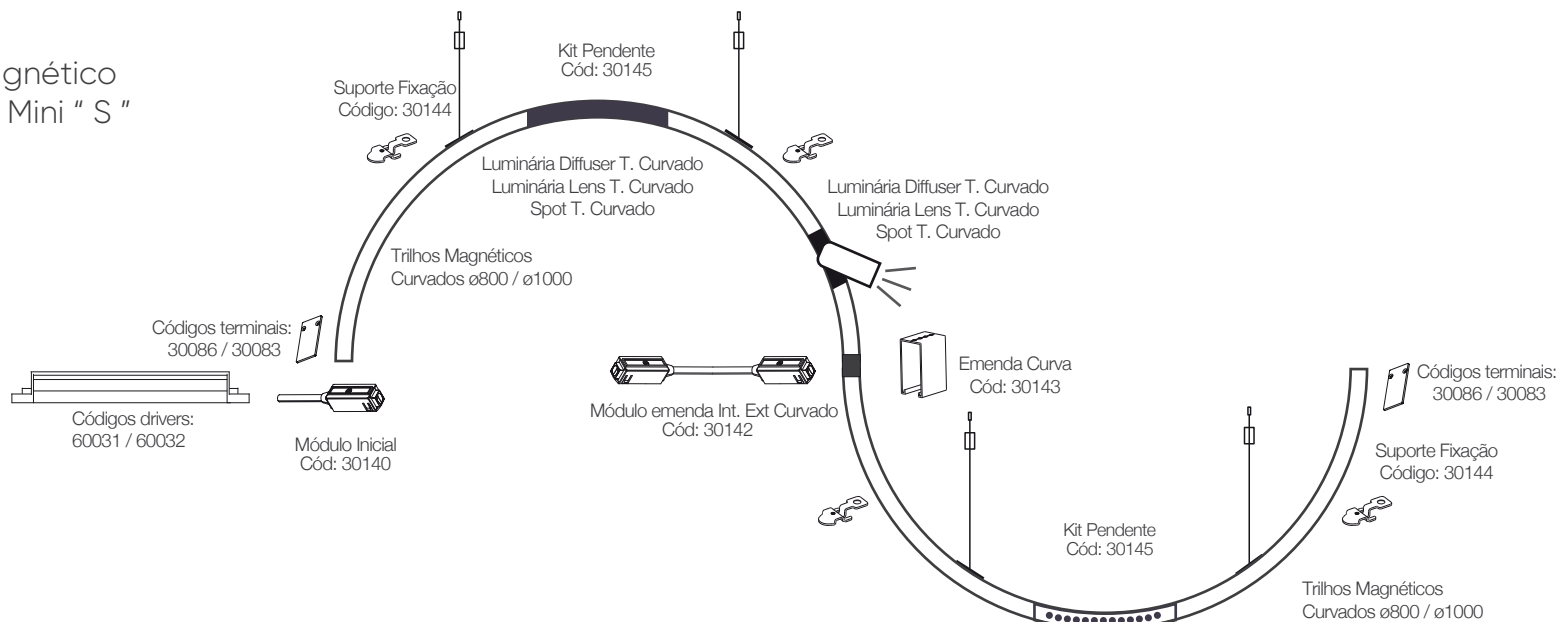

Série TMD Emenda Longa
Código: 30131

Série TMD Emenda Curta
Código: 30132

Manual de montagem - TMD Arandela

Série TMD Trilho
2 Metros - Código: 30130
1 Metro - Código: 30135

Manual de montagem - Trilhos Magnéticos Curvados

Trilho Magnético Curvado Mini " S "

Trilho Magnético Curvado Mini " O "

* Suportes de fixação: Trilho Magnético Curvado Mini - usar 2 por curva | Kit Pendente - usar 2 por curva

Manual de montagem - Trilhos Magnéticos