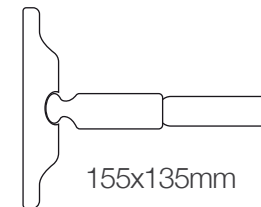

Material: Alumínio
Acabamento: Preto fosco
Branco fosco

Dimensão

Highline

Highline

Suporte Código: 10145

Material: Alumínio
Acabamento: Preto Fosco

Bandagem Código: 10146

Acabamento – Cromado escuro
*Comprimento máximo 20 metros.