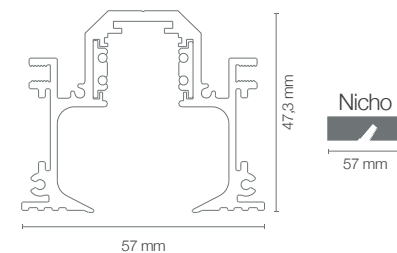

Trilho Magnético Mini No Frame
Código: 30043