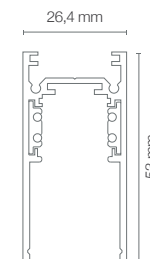

Trilhos Magnéticos – Série TMD

Série TMD Pendente

Série TMD Spot
Código: 30120

Potência: 5W
Fluxo luminoso: 380 lm
Ângulo de abertura: 24°
Tensão: 24V
Temperatura: 2700k
Grau de proteção: IP 20

Série TMD Triangle
Código: 30123

Dimensão: 2000x95x15mm

* Acabamento e corte pode ser customizado conforme projeto

Trilhos Magnéticos – Série TMD

Série TMD Arandelas

Série TMD Circle IN
Código: 30124

Potência: 10W
Fluxo luminoso: 900 lm
Ângulo de abertura: 100°
Tensão: 24V
Temperatura: 2700k
Grau de proteção: IP 20

Dimensão: 1000x95x15mm

* Acabamento e corte pode ser customizado conforme projeto

Acessórios TMD Pendente

Série TMD Canopla Retangular
Código: 30126

Material: Alumínio
Acabamento: Preto Fosco

Dimensão: 245x58x50mm

Emenda Curva
Código: 30143

Suporte Fixação
Código: 30144

Kit Pendente
Código: 30145

Terminal Trilho Sobrepor
Código Mini: 30086

Trilhos Magnéticos Mini

Trilhos Magnéticos Mini

Trilho Magnético Mini Sobrepor
Código: 30041