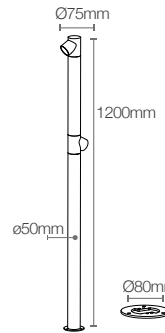

Pole High Código: 10132

Potência: 14.8W
Temperatura de Cor: 2700K
Lumens: 1500 lm
Ângulo: 120°
Tensão: AC100-240V 50/60 Hz
Grau de proteção: IP 66

Instalação:
Espeto / Base