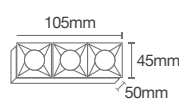

Mini Embutir Wall Washer

Código: 80193

Potência: 8W

Temperatura de Cor: 2700K

Lumens: 640 lm

Ângulo: 24°

Tensão: AC100-240V 50/60 Hz

Grau de proteção: IP20

Dimensão