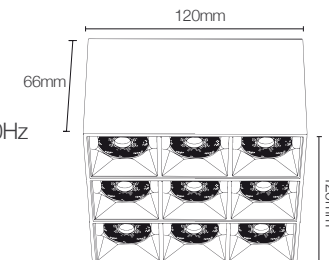

Mini Downlight Sobrepor
Código: 80224

Potência: 30W
Fluxo luminoso: 3000 lm
Ângulo de abertura: 24°
Tensão: AC100-240V 50/60Hz
Temperatura: 2700k
Grau de proteção: IP 20