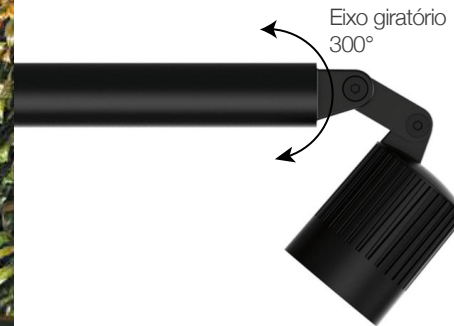

Pole Wall

Código: 30161

Temperatura: 2700k

Potência: 7W

Fluxo luminoso: 480 lm

Ângulo de abertura: 30°

Tensão: AC100-240V

Grau de proteção: IP 66

Corpo: Alumínio

Acabamento: Preto Fosco

* Alcance 03 a 04 metros de altura