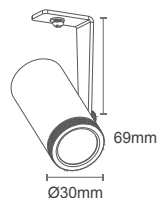

Small Spot Angle

Código: 80200 - Preto

Código: 80202 - Branco

Potência: 5W
Temperatura de Cor: 2700K
Lumens: 160 a 200 lm
Ângulo: 27° a 60° (ajustável)
Tensão: AC100-240V 50/60 Hz
Grau de proteção: IP 20

Material: Alumínio
Acabamento: Preto fosco
Branco fosco

Dimensão