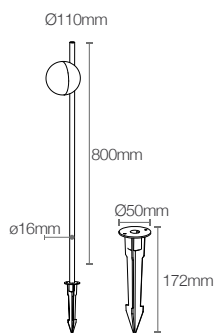

Poles/Postes

Pole Globe Código: 10150

Potência: 6W
Fluxo luminoso: 410 lm
Ângulo de abertura: 120°
Tensão: AC100-240V 50/60Hz
Temperatura: 2700k
Grau de proteção: IP 66

Pole Globe Double Código: 10151

Potência: 12W
Fluxo luminoso: 990 lm
Ângulo de abertura: 120°
Tensão: AC100-240V 50/60Hz
Temperatura: 2700k
Grau de proteção: IP 66