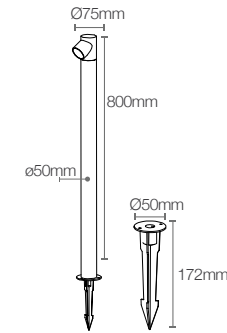

Pole High Código: 10132

Potência: 14.8W
Temperatura de Cor: 2700K
Lumens: 1500 lm
Ângulo: 120°
Tensão: AC100-240V 50/60 Hz
Grau de proteção: IP 66

Instalação:
Espeto / Base