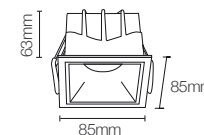

Antiofuscente

Mini Embutir Square Código: 80215

Potência: 14W
Fluxo luminoso: 1120 lm
Ângulo de abertura: 24°
Tensão: AC100-240V 50/60Hz
Temperatura: 2700k
Grau de proteção: IP 20