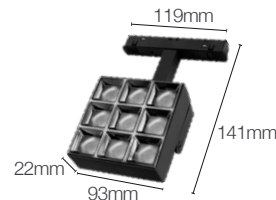

Luminária Magnética Cannon

Código: 30099

Temperatura: 2700k

Código: 30100

Temperatura: 4000k

Potência: 15W

Fluxo luminoso: 1350 lm

Ângulo de abertura: 40° x 40°

Tensão: 48V

Grau de proteção: IP 20