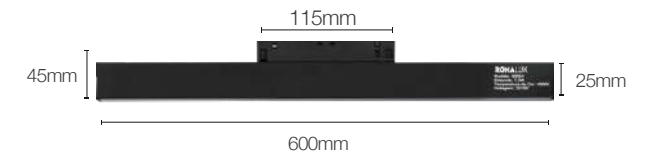

Luminária Diffuser Magnética

Código: 30049

Temperatura: 2700k

Código: 30055

Temperatura: 4000k

Potência: 14,4W

Fluxo luminoso: 1152 lm

Ângulo de abertura: 120°

Tensão: 48V

Grau de proteção: IP 20