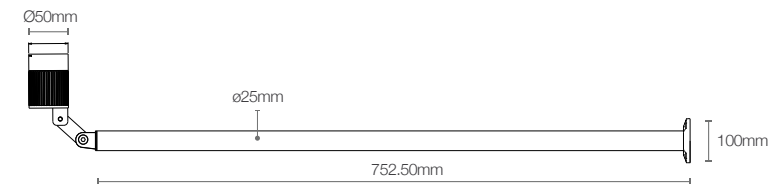

Fluxo luminoso: 480 lm

Ângulo de abertura: 30°

Tensão: AC100-240V

Grau de proteção: IP 66

Corpo: Alumínio

Acabamento: Preto Fosco

* Alcance 03 a 04 metros de altura

Material: Alumínio