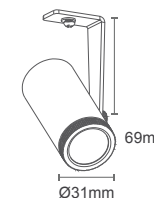

Small Spot Angle Externo

Código: 80228 - Preto

Código: 80227 - Branco

Potência: 5W
Temperatura de Cor: 2700K
Lumens: 350 lm
Ângulo: 25°
Tensão: AC100-240V 50/60 Hz
Grau de proteção: IP 67

Material: Alumínio
Acabamento: Preto fosco
Branco fosco

Dimensão