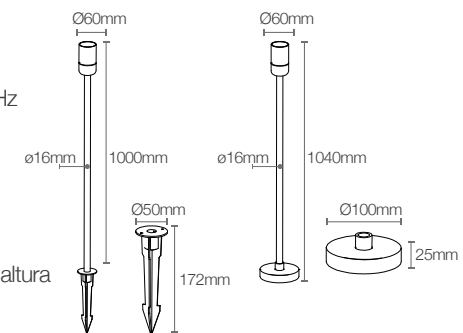

* Alcance 10 a 12 metros de altura

Pole Up Código: 10127

Potência: 5.6W
Temperatura de Cor: 2700K
Lumens: 500 lm
Ângulo: 120°
Tensão: AC100-240V 50/60 Hz
Grau de proteção: IP 66

Instalação:
Espeto / Base