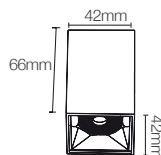

Mini Downlight Sobrepor
Código: 80222

Potência: 5W
Fluxo luminoso: 500 lm
Ângulo de abertura: 24°
Tensão: AC100-240V 50/60Hz
Temperatura: 2700k
Grau de proteção: IP 20