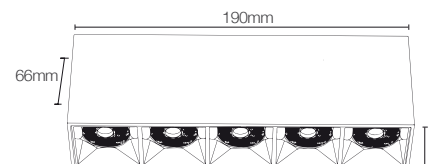

Mini Wall Washer Sobrepor
Código: 80221