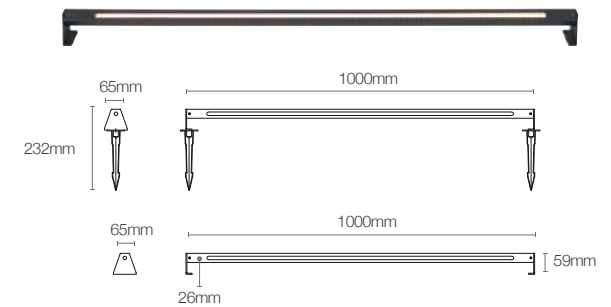

Lumens: 1500 lm

Ângulo: 120°

Tensão: AC100-240V 50/60 Hz

Grau de proteção: IP 66

Instalação:

Espeto / Piso

Material: Alumínio

Acabamento: Preto fosco microtexturizado