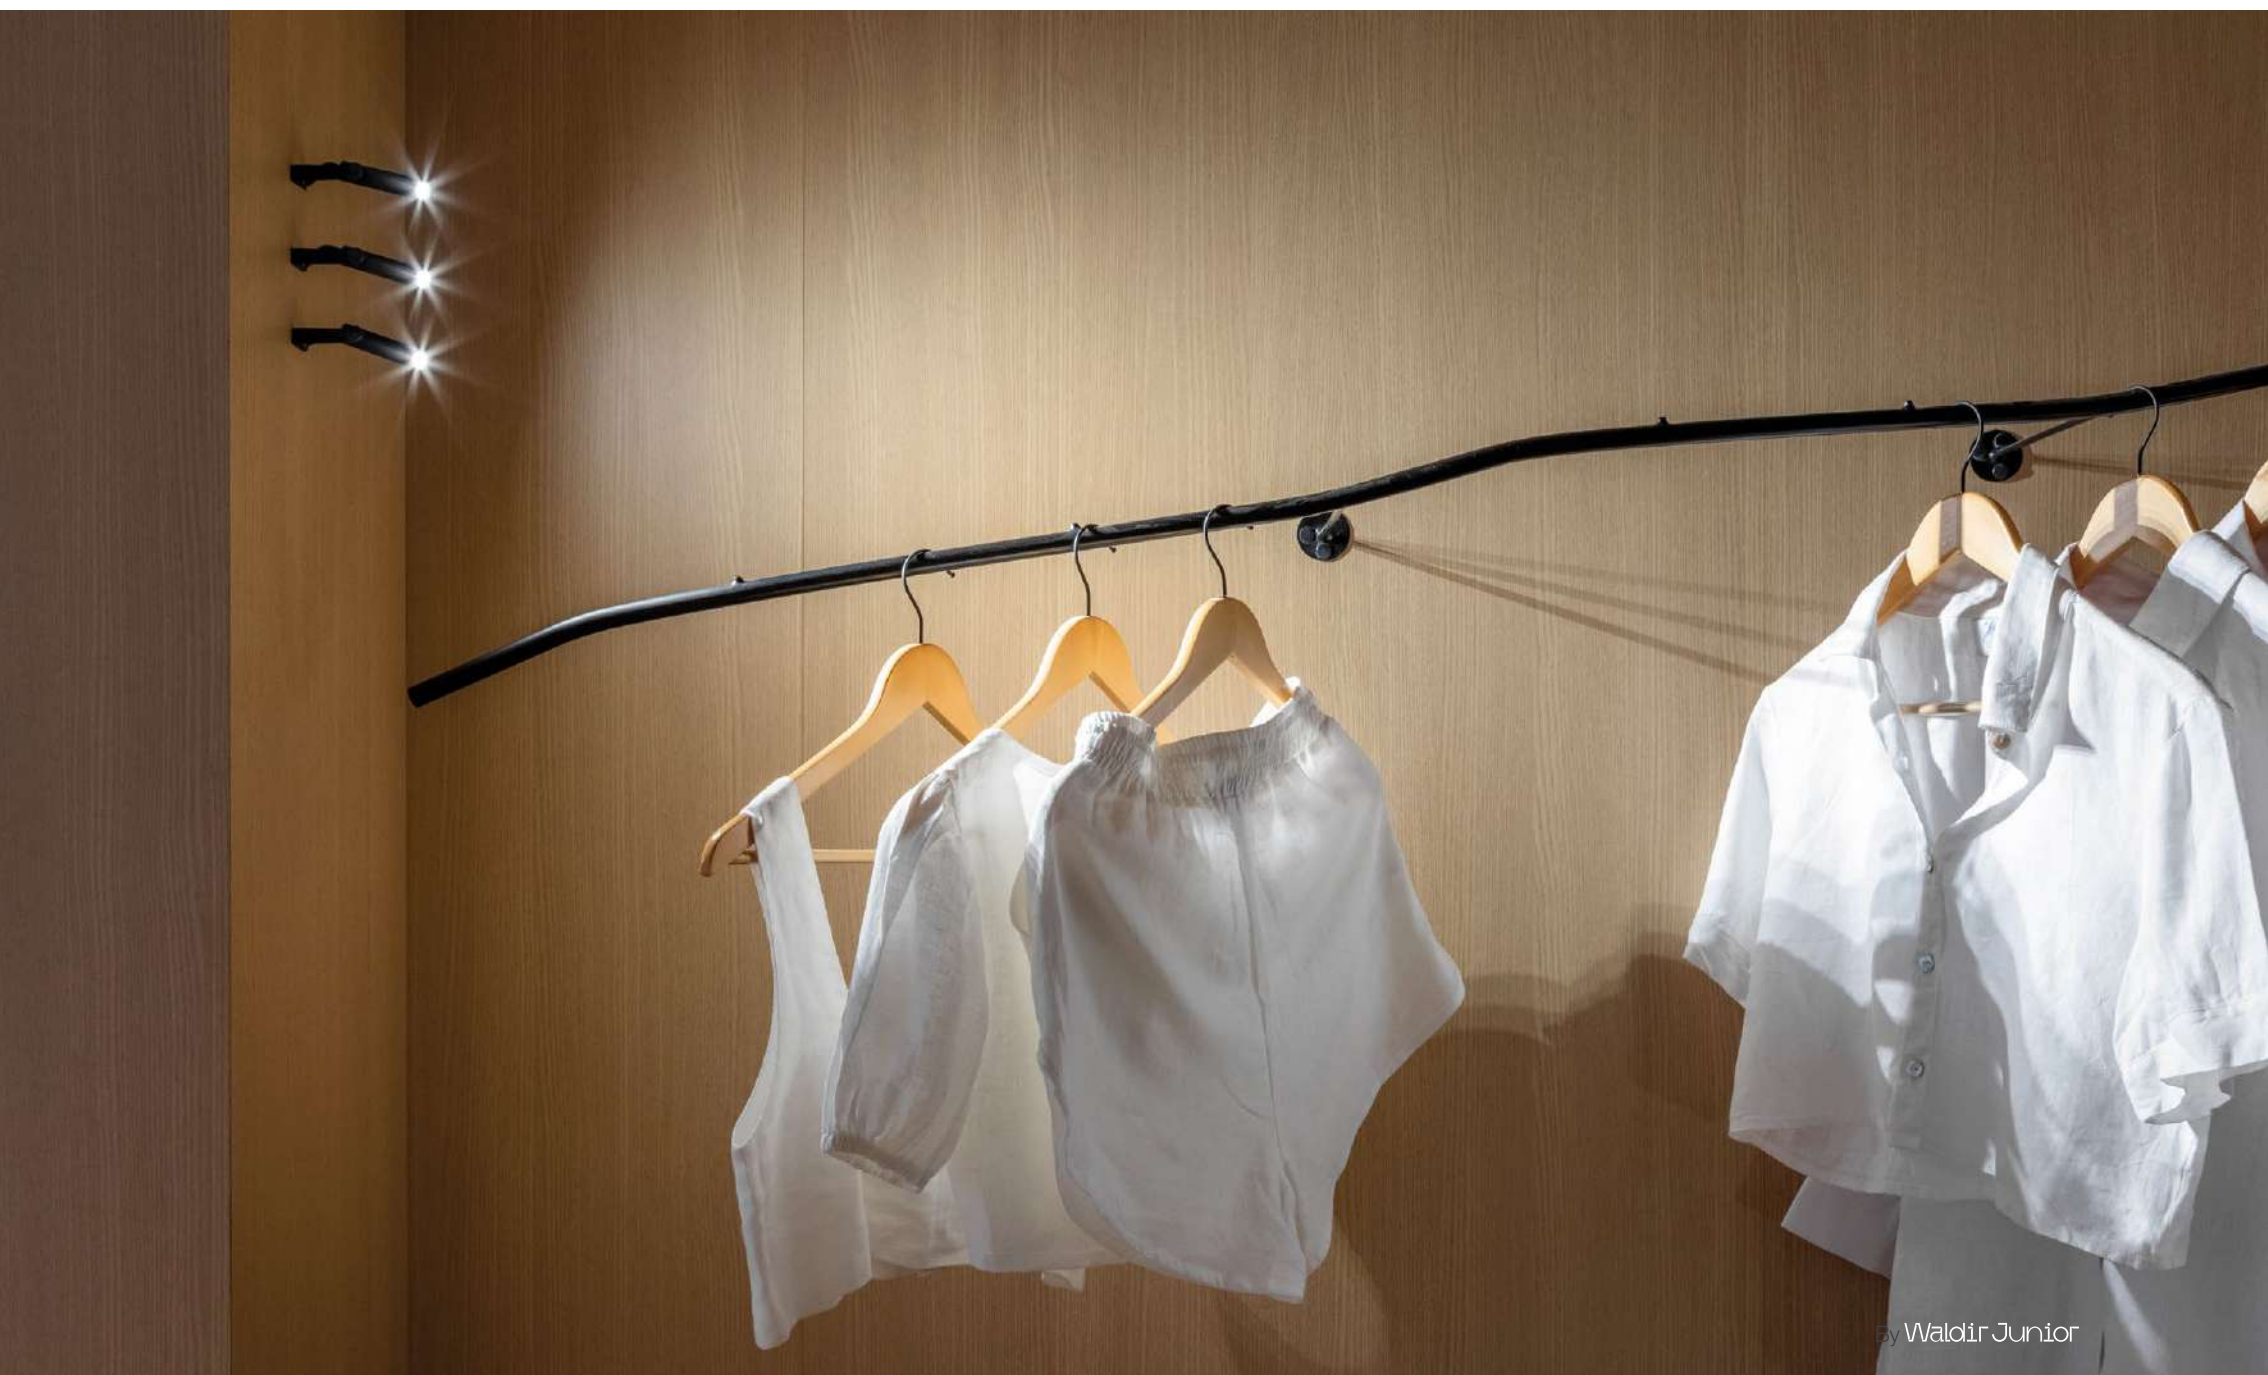

Potência: 7W
Temperatura de Cor: 3000K
Lumens: 305 lm
Ângulo: 18°
Tensão: AC100-240V 50/60 Hz
Grau de proteção: IP 20

Canopla: ø80*30mm
Fio: 1,5m
Luminária: ø72x75mm

Material: Alumínio
Acabamento: Branco ou preto fosco microtexturizado