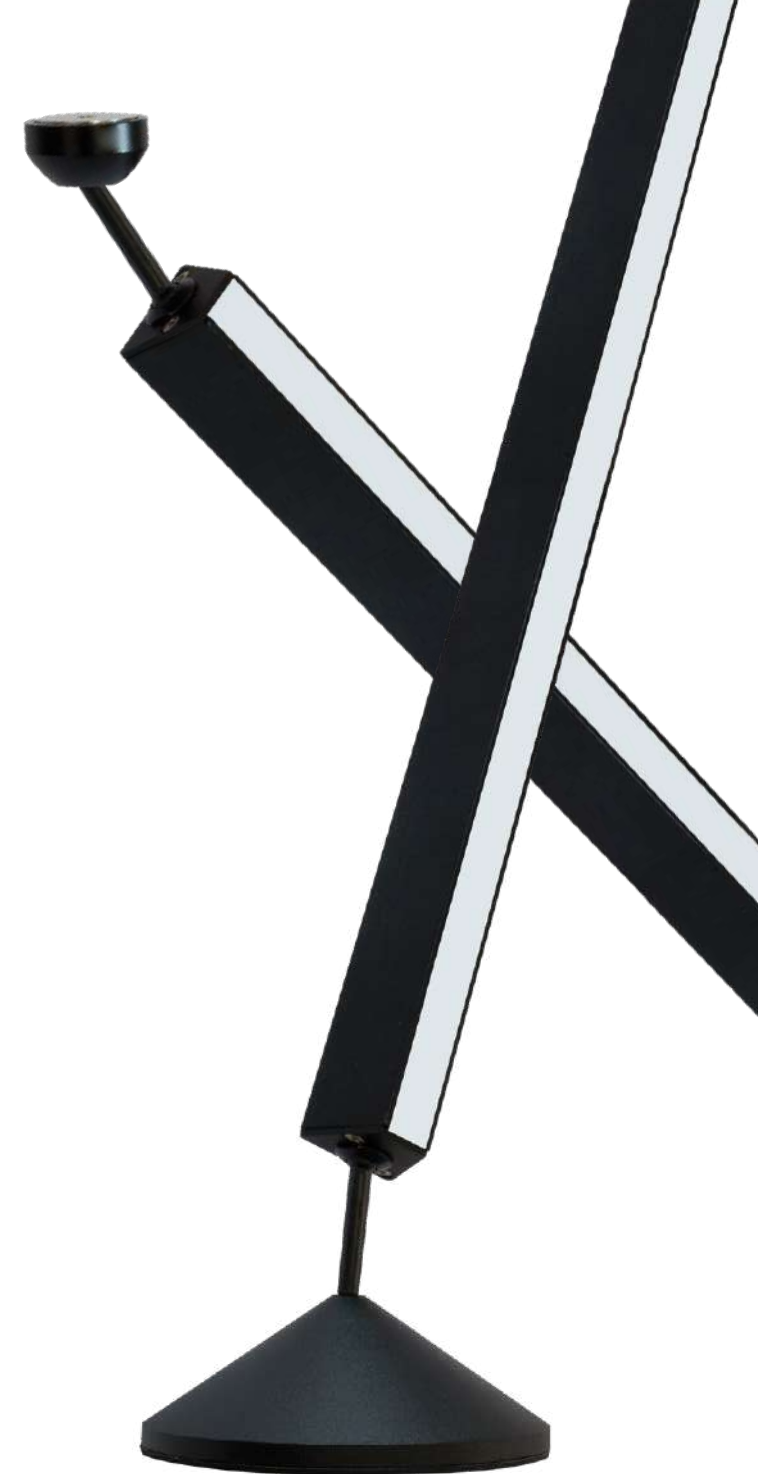

Horizon Coluna

Luminária Horizon Coluna

Código: 80190

Potência: 19W

Temperatura de Cor: 3000K

Lumens: 3393 lm

Ângulo: 120°

Tensão: 24V

Grau de proteção: IP 20 - Interno

Luminária Horizon Coluna

Código: 80201

Potência: 24W

Temperatura de Cor: 3000K

Lumens: 4285 lm

Ângulo: 120°

Tensão: 24V

Grau de proteção: IP 20 - Interno

Código: 80201

Código: 80190

Fonte de Alimentação 24V

Grau de proteção: IP 20

Dimensões da fonte:
326 x ø90 mm
Código: 60035

Dimensões da fonte:
320 x ø90 mm
Código: 60038

Dimensões da fonte:
326 x ø90 mm
Código: 60036

Dimensões da fonte:
206 x ø120 mm
Código: 60037

Luminárias Dimerizáveis com Dimmer Touch conforme página 54.