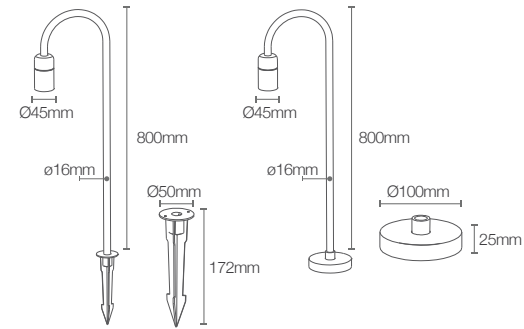

Lumens: 500 lm

Ângulo: 120°

Tensão: AC100-240V 50/60 Hz

Grau de proteção: IP 66

Instalação:

Espeto / Base

Pole Long

Código: 10129