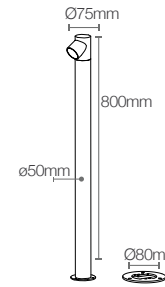

Pole High Código: 10132

Potência: 14.8W
Temperatura de Cor: 2700K
Lumens: 1500 lm
Ângulo: 120°
Tensão: AC100-240V 50/60 Hz
Grau de proteção: IP 66

Instalação:
Espeto / Base