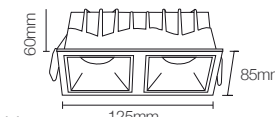

Potência: 14W
Fluxo luminoso: 1120 lm
Ângulo de abertura: 24°
Tensão: AC100-240V 50/60Hz
Temperatura: 2700k
Grau de proteção: IP 20

Antiofuscente

Mini Embutir Square Código: 80216

Potência: 24W
Fluxo luminoso: 1920 lm
Ângulo de abertura: 24°
Tensão: AC100-240V 50/60Hz
Temperatura: 2700k
Grau de proteção: IP 20