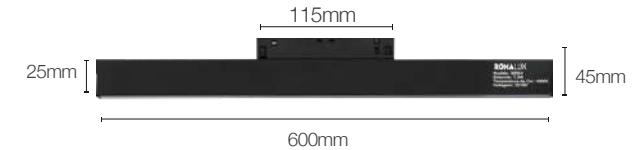

Potência: 12W
Fluxo luminoso: 960 lm
Ângulo de abertura: 24°
Tensão: 48V
Grau de proteção: IP 20

Luminária Diffuser Magnética

Código: 30119

Temperatura: 2700k

Potência: 14,4W
Fluxo luminoso: 1152 lm
Ângulo de abertura: 120°
Tensão: 48V
Grau de proteção: IP 20