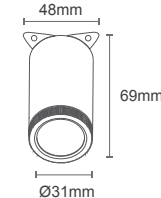

Small Sobrepor Angle Externo

Código: 80226 - Preto

Código: 80225 - Branco

Potência: 5W
Temperatura de Cor: 2700K
Lumens: 350 lm
Ângulo: 25°
Tensão: AC100-240V 50/60 Hz
Grau de proteção: IP 67

Material: Alumínio
Acabamento: Preto fosco
Branco fosco

Dimensão