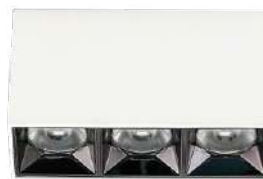

Potência: 5W
Fluxo luminoso: 500 lm
Ângulo de abertura: 24°
Tensão: AC100-240V 50/60Hz
Temperatura: 2700k
Grau de proteção: IP 20