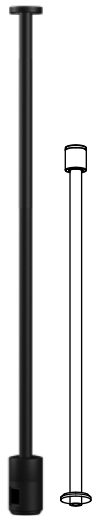

Série TMD Haste Intermediária 655
Código: 30127

Material: Alumínio
Acabamento: Preto Fosco

Dimensão: ø30x655mm