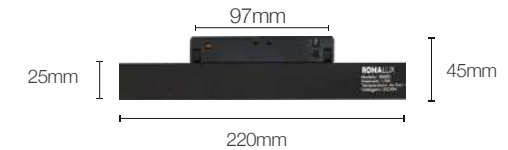

Série TMD Diffuser
Código: 30122

Potência: 8W
Fluxo luminoso: 600 lm
Ângulo de abertura: 120°
Tensão: 24V
Temperatura: 2700k
Grau de proteção: IP 20

Série TMD Trilho 2 Metros
Código: 30130

Tensão: 24V
Grau de proteção: IP 20
Material: Alumínio
Acabamento: Preto Fosco

Dimensão: 2000x95x15mm

* Acabamento e corte pode ser customizado conforme projeto

Trilhos Magnéticos – Série TMD

Série TMD Arandelas

Série TMD Circle IN
Código: 30124

Potência: 10W
Fluxo luminoso: 900 lm
Ângulo de abertura: 100°
Tensão: 24V
Temperatura: 2700k
Grau de proteção: IP 20

Tensão: 48V

Grau de proteção: IP 20

Luminária Lens Magnética

Código: 30045

Temperatura: 2700k

Código: 30051

Temperatura: 4000k

Potência: 12W

Fluxo luminoso: 960 lm

Ângulo de abertura: 24°

Tensão: 48V

Grau de proteção: IP 20

Luminária Diffuser Magnética

Código: 30048

Temperatura: 2700k

Código: 30054