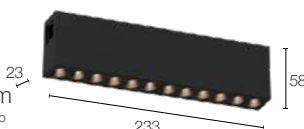

Trilhos Magnéticos – Série TMD

Série TMD Pendente

Série TMD Spot
Código: 30120

Potência: 5W
Fluxo luminoso: 380 lm
Ângulo de abertura: 24°
Tensão: 24V
Temperatura: 2700k
Grau de proteção: IP 20

Série TMD Triangle
Código: 30123

Potência: 5W
Fluxo luminoso: 380 lm
Ângulo de abertura: 24°
Tensão: 24V
Temperatura: 2700k
Grau de proteção: IP 20

Série TMD Lens
Código: 30121

Potência: 12W
Fluxo luminoso: 1100 lm
Ângulo de abertura: 24°
Tensão: 24V
Temperatura: 2700k
Grau de proteção: IP 20

Série TMD Diffuser
Código: 30122

Potência: 8W
Fluxo luminoso: 600 lm
Ângulo de abertura: 120°
Tensão: 24V
Temperatura: 2700k
Grau de proteção: IP 20

Série TMD Trilho 2 Metros
Código: 30130

Tensão: 24V
Grau de proteção: IP 20
Material: Alumínio
Acabamento: Preto Fosco