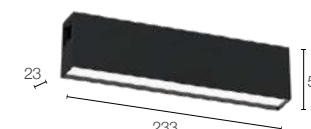

Série TMD Diffuser
Código: 30122

Tensão: 24V
Grau de proteção: IP 20
Material: Alumínio
Acabamento: Preto Fosco