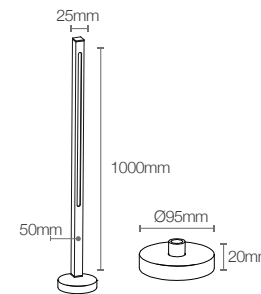

Material: Alumínio
Acabamento: Preto fosco microtexturizado