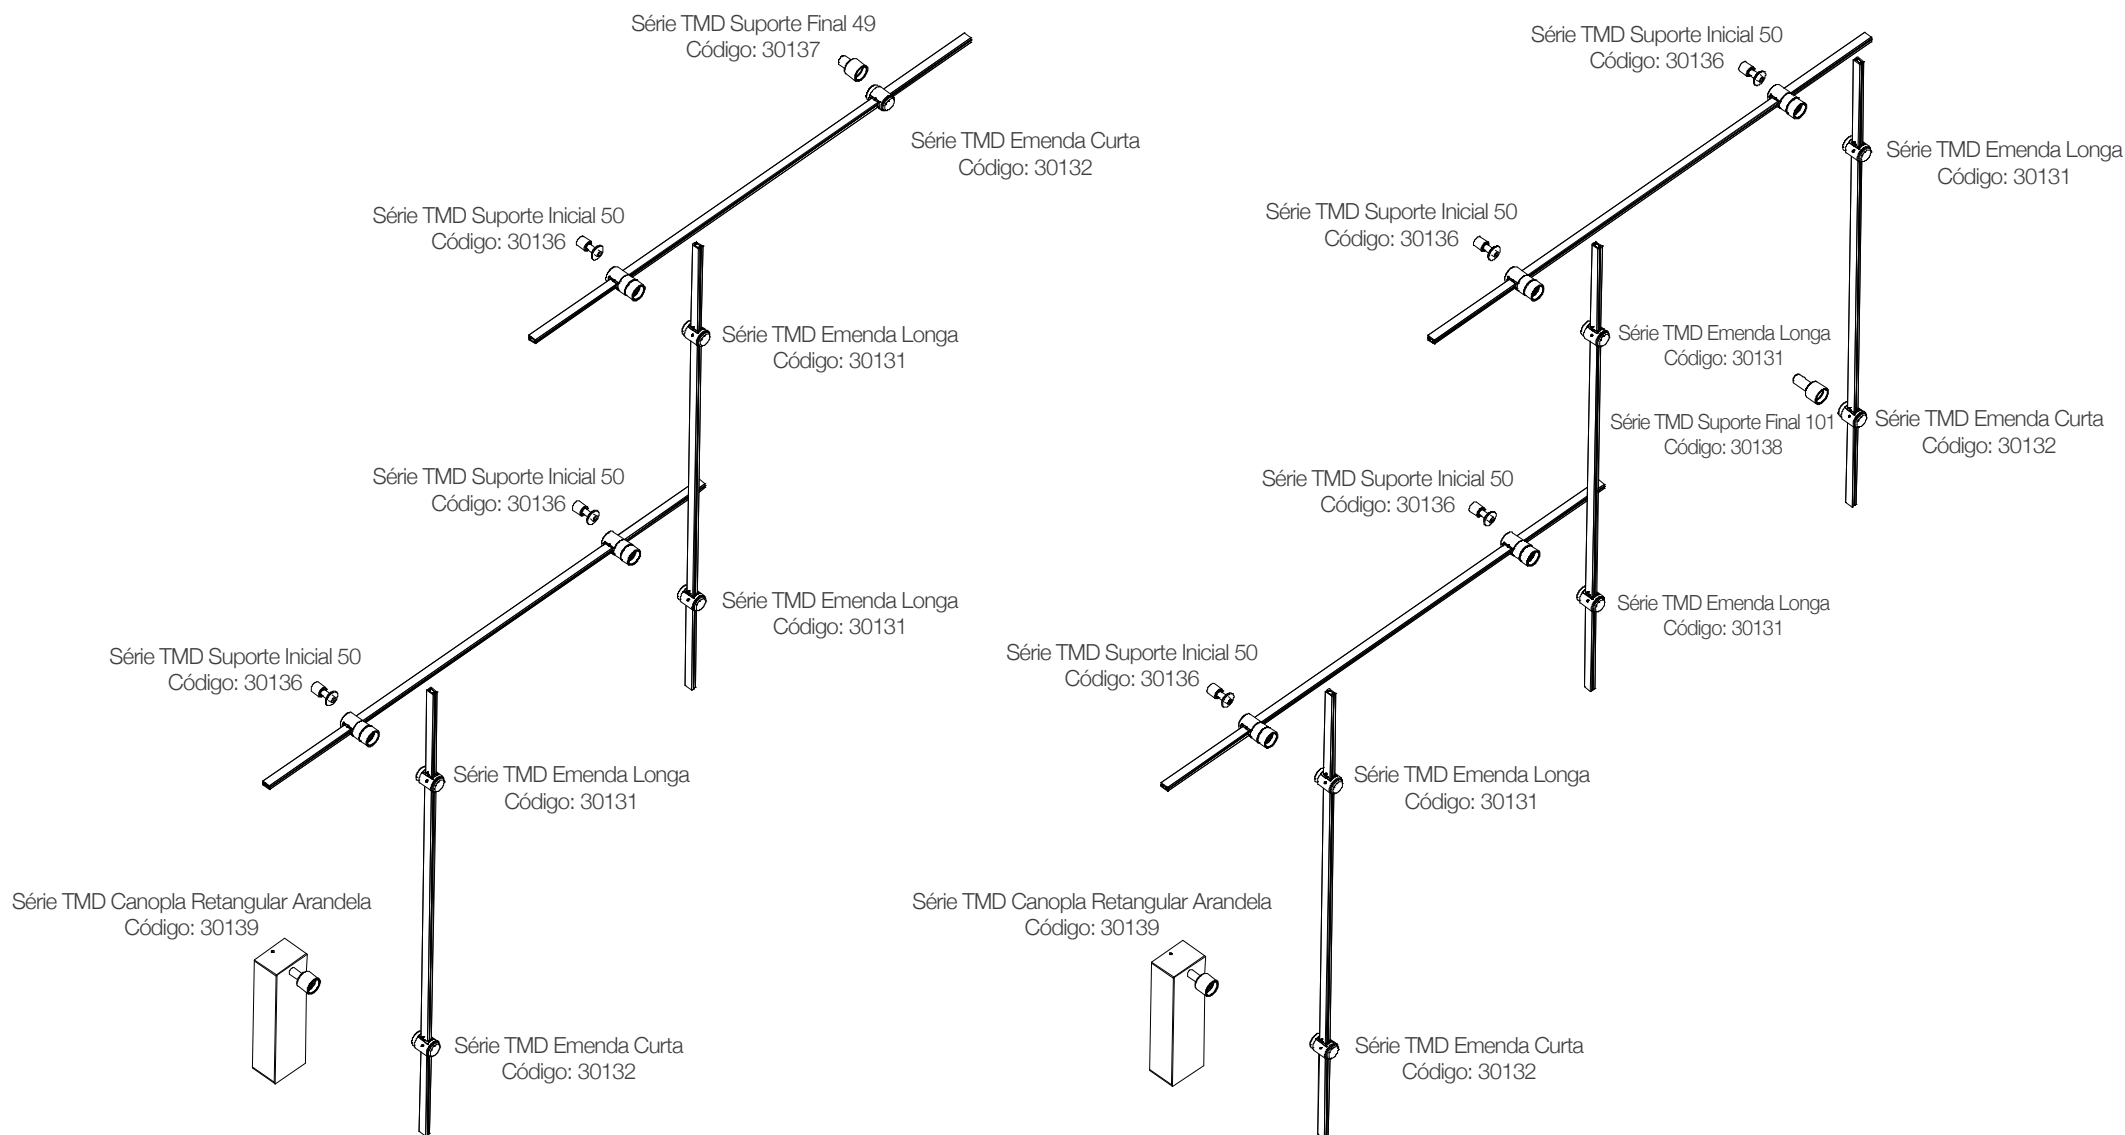

Série TMD Emenda Longa
Código: 30131

Série TMD Emenda Curta
Código: 30132

Manual de montagem - TMD Arandela

Série TMD Trilho
2 Metros - Código: 30130
1 Metro - Código: 30135

Manual de montagem - Trilhos Magnéticos Curvados