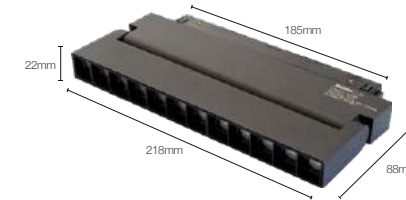

Temperatura: 2700k

Código: 30098

Temperatura: 4000k

Potência: 12W

Fluxo luminoso: 960 lm

Ângulo de abertura: 24°

Tensão: 48V

Grau de proteção: IP 20