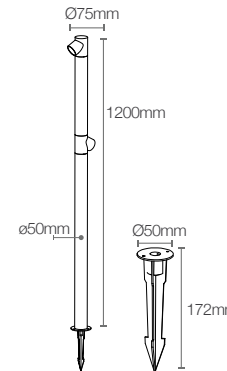

Pole High Código: 10132

Potência: 14.8W
Temperatura de Cor: 2700K
Lumens: 1500 lm
Ângulo: 120°
Tensão: AC100-240V 50/60 Hz
Grau de proteção: IP 66

Instalação:
Espeto / Base