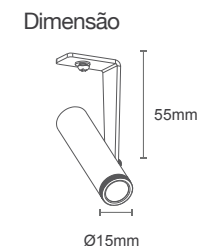

Luminárias Mini

By Waldir Junior

Mini Spot Angle

Código: 80207 - Branco

Código: 80208 - Preto

Potência: 2W
Temperatura de Cor: 2700K
Lumens: 80 lm
Ângulo: 30°
Tensão: AC100-240V 50/60 Hz
Grau de proteção: IP 20

Material: Alumínio
Acabamento: Branco fosco
Preto fosco

By Waldir Junior

Mini Spot Angle

Código: 80210 - Branco

Código: 80212 - Preto

Potência: 2W
Temperatura de Cor: 2700K
Lumens: 80 lm
Ângulo: 15°
Tensão: AC100-240V 50/60 Hz
Grau de proteção: IP 20

Material: Alumínio
Acabamento: Branco fosco
Preto fosco

By Waldir Junior

Mini Spot Embutir

Código: C0028 - Branco

Código: C0029 - Preto

Material: Aço inoxidável
Acabamento: Branco fosco
Preto fosco

Ø50x60x40mm

Small Embutir

Código: 80197

Potência: 3W
Temperatura de Cor: 2700K
Lumens: 240 lm
Ângulo: 24°
Tensão: AC100-240V 50/60 Hz
Grau de proteção: IP 20

Código: 80198

Potência: 5W
Temperatura de Cor: 2700K
Lumens: 400 lm
Ângulo: 24°
Tensão: AC100-240V 50/60 Hz
Grau de proteção: IP 20

Material: Alumínio
Acabamento: Branco fosco

Instalação:
Acompanha Driver

Dimensão
68x29x18mm

* Acessório para as Luminárias Spot Angle (80207 / 80208 / 80210 / 80212)