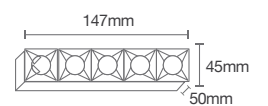

Mini Embutir Wall Washer

Código: 80195

Potência: 13W

Temperatura de Cor: 2700K

Lumens: 1040 lm

Ângulo: 24°

Tensão: AC100-240V 50/60 Hz

Grau de proteção: IP20

Dimensão

Nicho