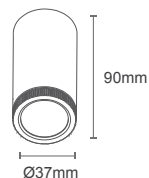

Small Sobrepor Angle

Código: 80199 - Preto

Código: 80209 - Branco

Potência: 5W
Temperatura de Cor: 2700K
Lumens: 160 a 200 lm
Ângulo: 27° a 60° (ajustável)
Tensão: AC100-240V 50/60 Hz
Grau de proteção: IP 20

Material: Alumínio
Acabamento: Preto fosco
Branco fosco

Dimensão