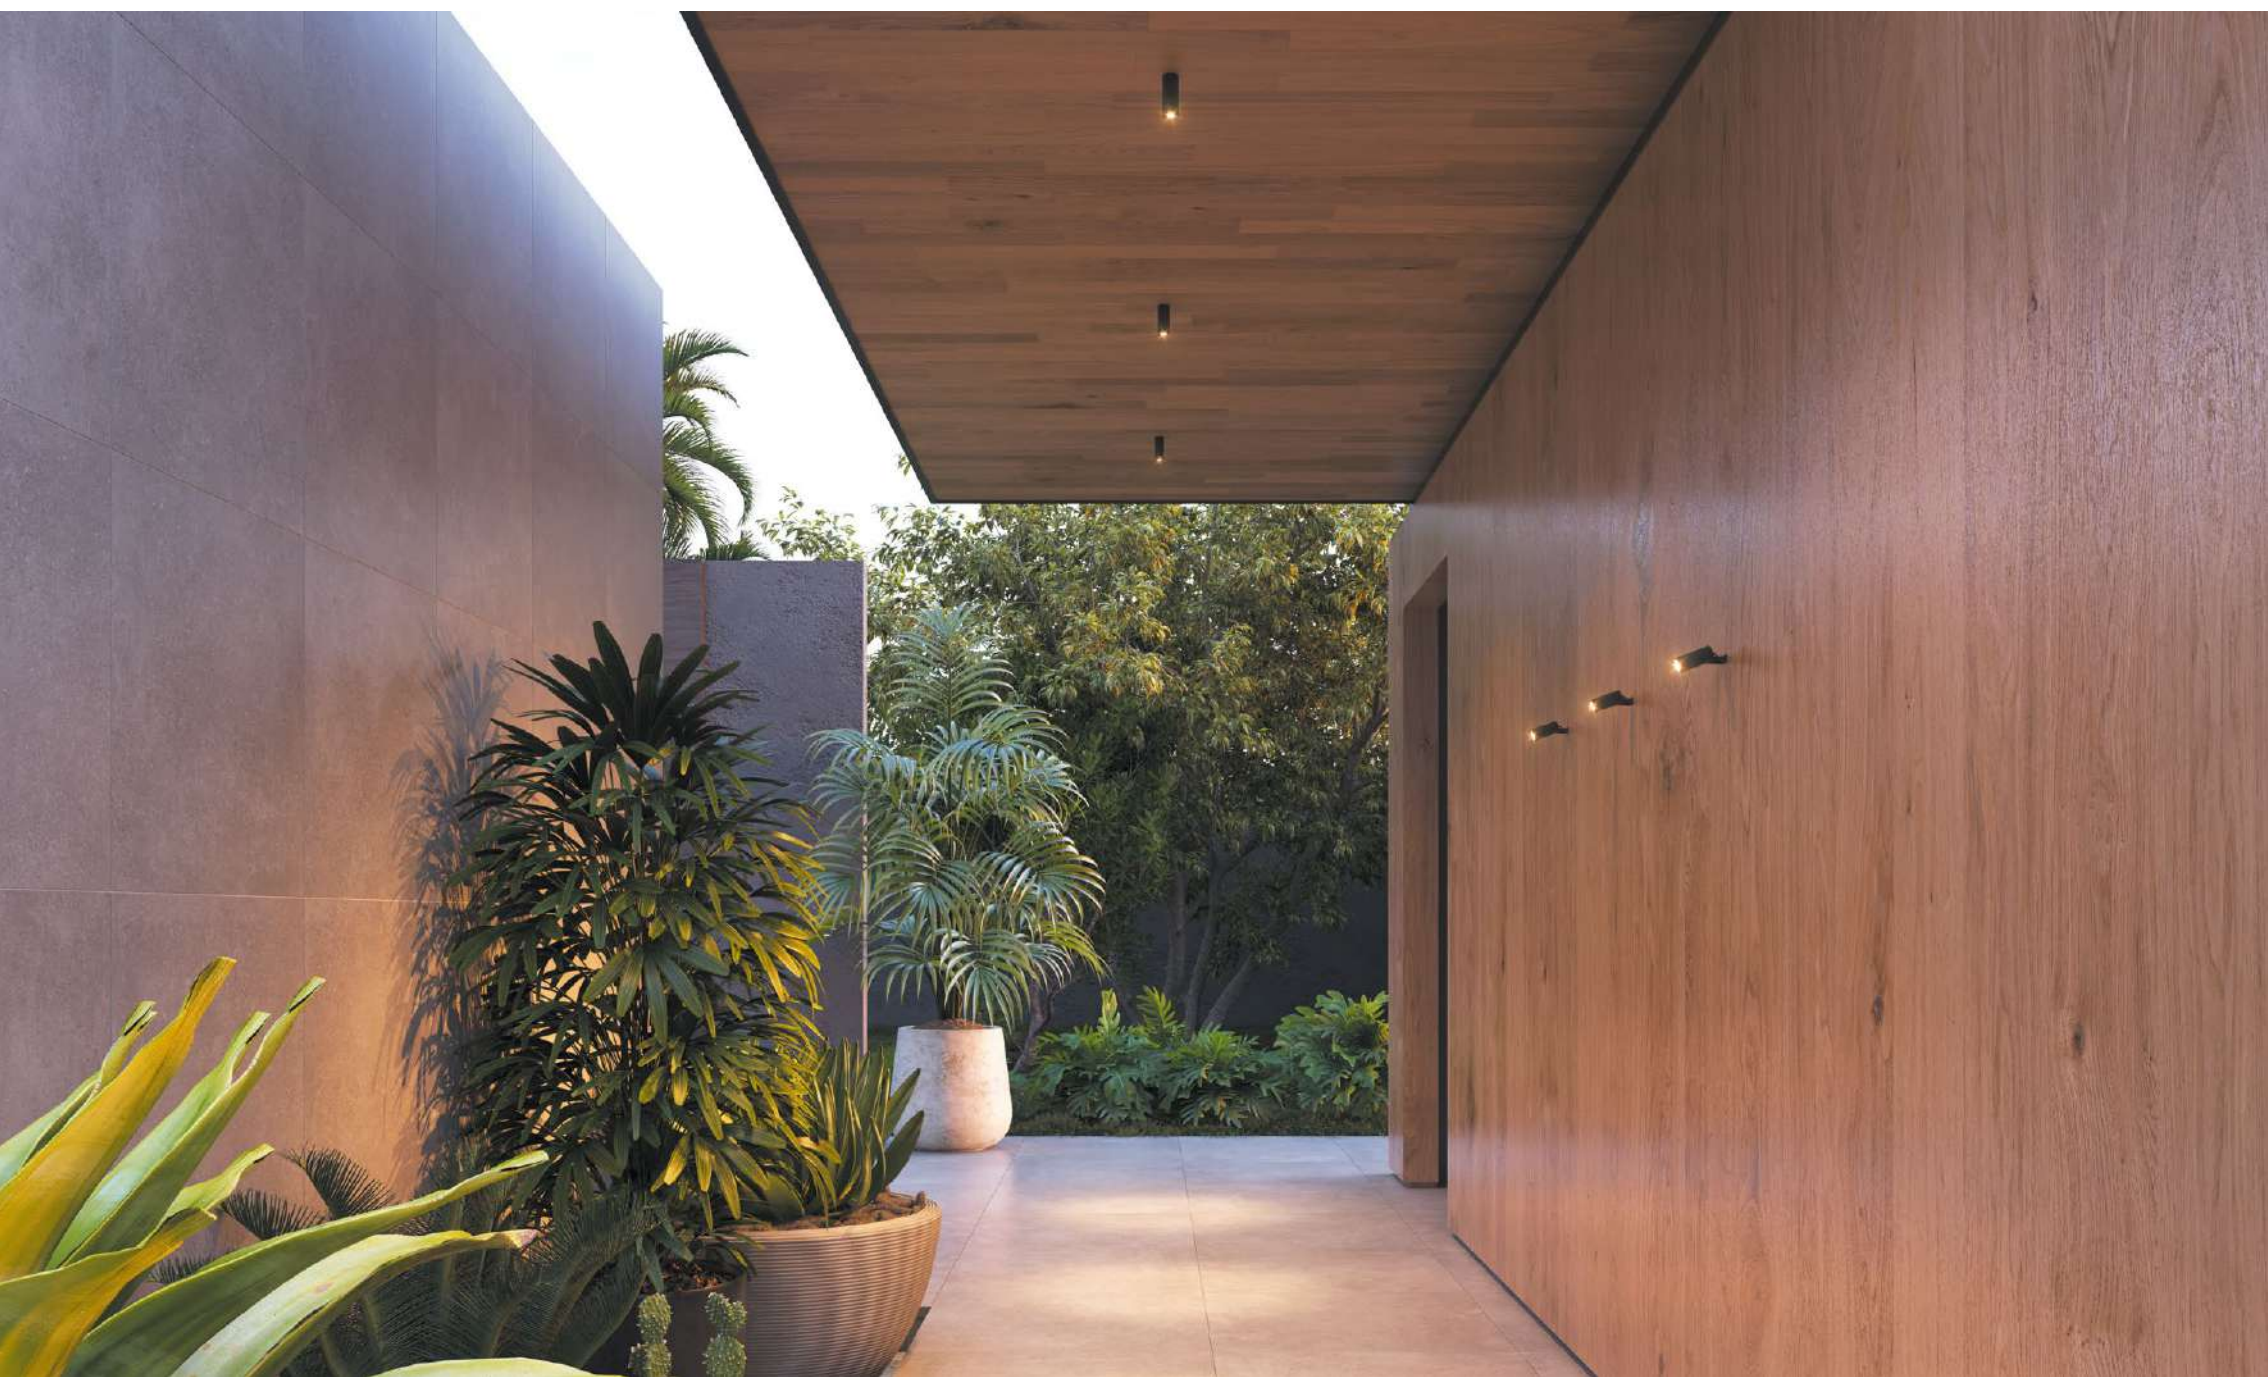

Material: Alumínio
Acabamento: Branco fosco

Instalação:
 Acompanha Driver

Dimensão
 68x29x18mm

* Acessório para as Luminárias Spot Angle (80207 / 80208 / 80210 / 80212)

Luminárias Small

Luminárias Small

Small Spot Angle