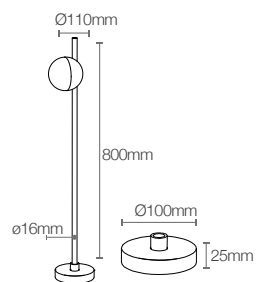

Poles/Postes

Pole Globe Código: 10150

Potência: 6W
Fluxo luminoso: 410 lm
Ângulo de abertura: 120°
Tensão: AC100-240V 50/60Hz
Temperatura: 2700k
Grau de proteção: IP 66

Pole Globe Double Código: 10151

Potência: 12W
Fluxo luminoso: 990 lm
Ângulo de abertura: 120°
Tensão: AC100-240V 50/60Hz
Temperatura: 2700k
Grau de proteção: IP 66