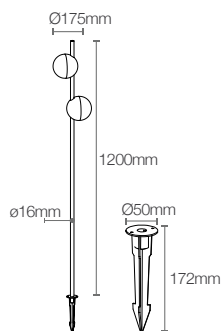

Poles/Postes

Pole Globe Código: 10150

Potência: 6W
Fluxo luminoso: 410 lm
Ângulo de abertura: 120°
Tensão: AC100-240V 50/60Hz
Temperatura: 2700k
Grau de proteção: IP 66

Pole Globe Double Código: 10151

Potência: 12W
Fluxo luminoso: 990 lm
Ângulo de abertura: 120°
Tensão: AC100-240V 50/60Hz
Temperatura: 2700k
Grau de proteção: IP 66

Material: Alumínio
Acabamento: Preto fosco microtexturizado

Pole Tower Double

Poles/Postes

Pole Tower Double Código: 10153

Potência: 12W
Fluxo luminoso: 810 lm
Ângulo de abertura: 45°
Tensão: AC100-240V 50/60Hz
Temperatura: 2700k
Grau de proteção: IP 66