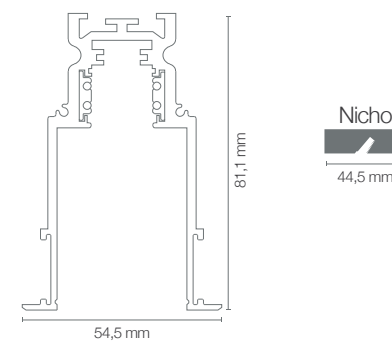

Trilhos Magnéticos Master

Material: Alumínio

Acabamento: Preto fosco

* **Trilhos de 2m:** Customizados (corte) conforme projeto.