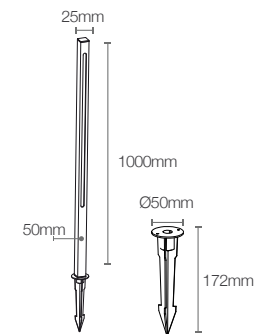

Material: Alumínio
Acabamento: Preto fosco microtexturizado