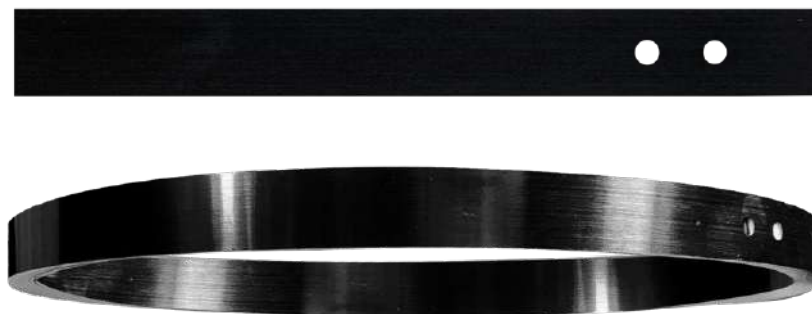

Material: Alumínio
Acabamento: Preto fosco
Branco fosco

Dimensão

Highline

Highline

Suporte Código: 10145

Material: Alumínio
Acabamento: Preto Fosco

Bandagem Código: 10146

Acabamento – Cromado escuro
*Comprimento máximo 20 metros.