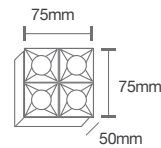

Potência: 10W

Temperatura de Cor: 2700K

Lumens: 800 lm

Ângulo: 24°

Tensão: AC100-240V 50/60 Hz

Grau de proteção: IP20

Dimensão

Nicho