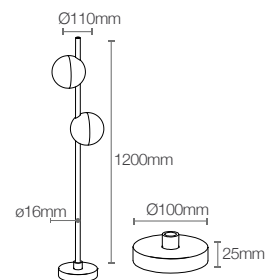

Poles/Postes

Pole Globe Código: 10150

Potência: 6W
Fluxo luminoso: 410 lm
Ângulo de abertura: 120°
Tensão: AC100-240V 50/60Hz
Temperatura: 2700k
Grau de proteção: IP 66

Pole Globe Double Código: 10151

Potência: 12W
Fluxo luminoso: 990 lm
Ângulo de abertura: 120°
Tensão: AC100-240V 50/60Hz
Temperatura: 2700k
Grau de proteção: IP 66