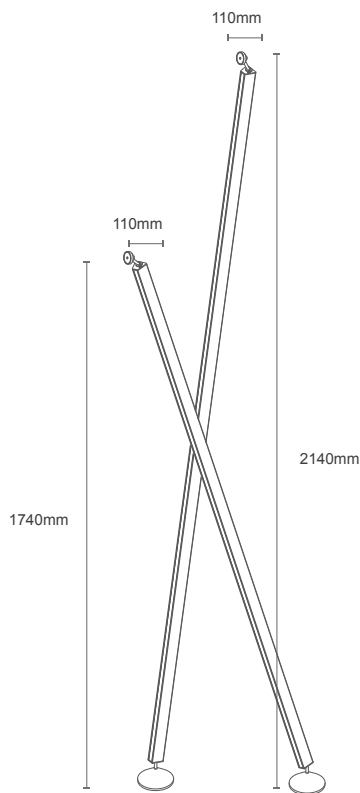

Horizon Coluna

Luminária Horizon Coluna

Código: 80190

Potência: 19W

Temperatura de Cor: 3000K

Lumens: 3393 lm

Ângulo: 120°

Tensão: 24V

Grau de proteção: IP 20 - Interno

Luminária Horizon Coluna

Código: 80201

Potência: 24W

Temperatura de Cor: 3000K

Lumens: 4285 lm

Ângulo: 120°

Tensão: 24V

Grau de proteção: IP 20 - Interno

Código: 80201

Código: 80190