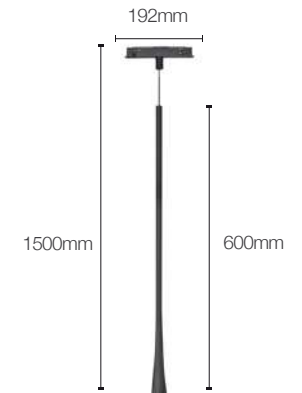

Pendente Magnético Tube M Mini

Código: P0050

Temperatura: 2700k

Potência: 7W

Fluxo luminoso: 213 lm

Ângulo de abertura: 18°

Tensão: 48V

Grau de proteção: IP 20