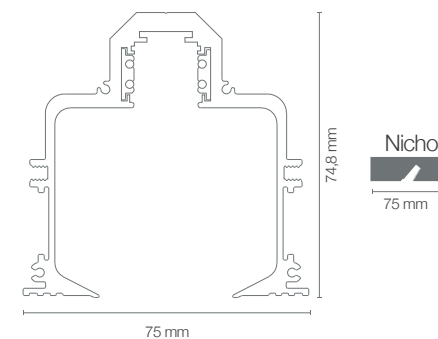

Trilho Magnético Master No Frame
Código: 30070