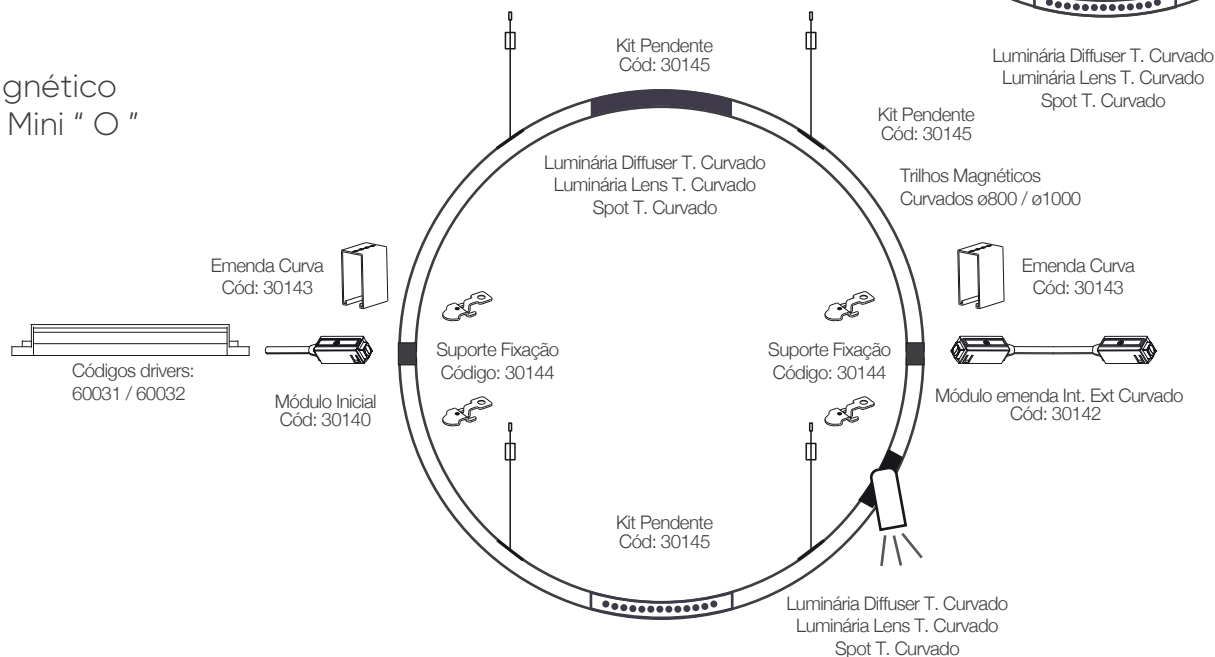

Série TMD Emenda Longa
Código: 30131

Série TMD Emenda Curta
Código: 30132

Manual de montagem - TMD Arandela

Série TMD Trilho
2 Metros - Código: 30130
1 Metro - Código: 30135

Manual de montagem - Trilhos Magnéticos Curvados

Trilho Magnético Curvado Mini " S "

Trilho Magnético Curvado Mini " O "

* Suportes de fixação: Trilho Magnético Curvado Mini - usar 2 por curva | Kit Pendente - usar 2 por curva

Manual de montagem - Trilhos Magnéticos