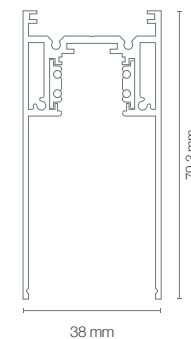

Trilhos Magnéticos Master

Material: Alumínio

Acabamento: Preto fosco

* **Trilhos de 2m:** Customizados (corte) conforme projeto.