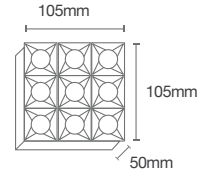

Mini Embutir Downlight

Código: 80196

Potência: 16W

Temperatura de Cor: 2700K

Lumens: 1280 lm

Ângulo: 24°

Tensão: AC100-240V 50/60 Hz

Grau de proteção: IP20

Dimensão

Nicho