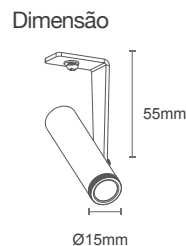

By Waldir Junior

Mini Spot Angle

Código: 80210 - Branco

Código: 80212 - Preto

Potência: 2W
Temperatura de Cor: 2700K
Lumens: 80 lm
Ângulo: 15°
Tensão: AC100-240V 50/60 Hz
Grau de proteção: IP 20

Material: Alumínio
Acabamento: Branco fosco
Preto fosco