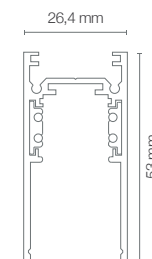

Material: Alumínio
Acabamento: Preto Fosco