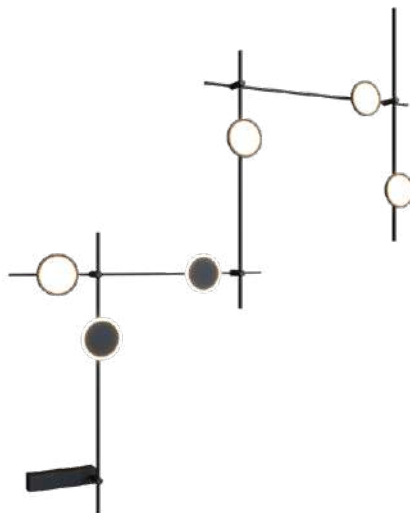

Trilhos Magnéticos – Série TMD

Série TMD Pendente

Série TMD Spot
Código: 30120

Potência: 5W
Fluxo luminoso: 380 lm
Ângulo de abertura: 24°
Tensão: 24V
Temperatura: 2700k
Grau de proteção: IP 20

Série TMD Triangle
Código: 30123

Dimensão: ø30x49mm

Série TMD Suporte Final 101
Código: 30138

Material: Alumínio
Acabamento: Preto Fosco

Dimensão: ø26x101mm

Aplicação TMD Arandela

Trilhos Magnéticos Curvados Mini

Trilhos Magnéticos Curvados Mini