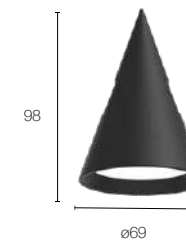

Trilhos Magnéticos – Série TMD

Série TMD Pendente

Série TMD Spot
Código: 30120

Potência: 5W
Fluxo luminoso: 380 lm
Ângulo de abertura: 24°
Tensão: 24V
Temperatura: 2700k
Grau de proteção: IP 20

Série TMD Triangle
Código: 30123

Potência: 5W
Fluxo luminoso: 380 lm
Ângulo de abertura: 24°
Tensão: 24V
Temperatura: 2700k
Grau de proteção: IP 20

Série TMD Lens
Código: 30121

Potência: 12W
Fluxo luminoso: 1100 lm
Ângulo de abertura: 24°
Tensão: 24V
Temperatura: 2700k
Grau de proteção: IP 20

Dimensão: 2000x95x15mm

* Acabamento e corte pode ser customizado conforme projeto

Trilhos Magnéticos – Série TMD

Série TMD Arandelas

Série TMD Circle IN
Código: 30124

Potência: 10W
Fluxo luminoso: 900 lm
Ângulo de abertura: 100°
Tensão: 24V
Temperatura: 2700k
Grau de proteção: IP 20