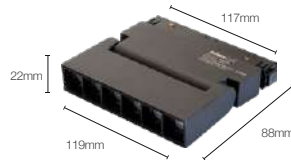

Spots / Luminárias

Luminária Magnética Wall Washer

Código: 30095

Temperatura: 2700k

Código: 30097

Temperatura: 4000k

Potência: 6W

Fluxo luminoso: 480 lm

Ângulo de abertura: 24°

Tensão: 48V

Grau de proteção: IP 20