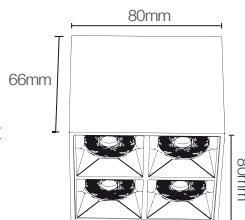

Mini Downlight Sobrepor
Código: 80223

Potência: 15W
Fluxo luminoso: 1500 lm
Ângulo de abertura: 120°
Tensão: AC100-240V 50/60Hz
Temperatura: 2700k
Grau de proteção: IP 20