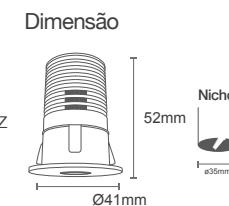

Instalação:
Acompanha Driver

Dimensão
68x29x18mm

* Acessório para as Luminárias Spot Angle (80207 / 80208 / 80210 / 80212)