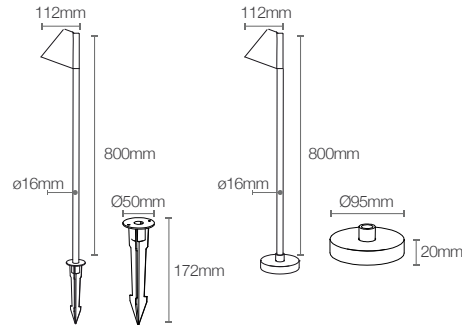

Lumens: 500 lm

Ângulo: 120°

Tensão: AC100-240V 50/60 Hz

Grau de proteção: IP 66

Instalação:

Espeto / Base

Pole Long

Código: 10129