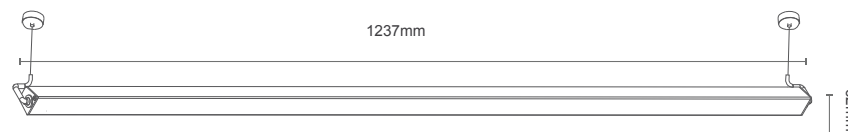

Código: 80192

Potência: 22W
Temperatura de Cor: 3000K
Lumens: 3928 lm
Ângulo: 120°
Tensão: 24V
Grau de proteção: IP 20 - Interno