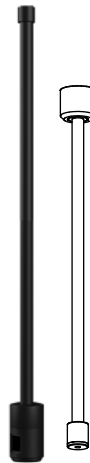

Trilhos Magnéticos – Série TMD

Série TMD Pendente

Série TMD Spot
Código: 30120

Potência: 5W
Fluxo luminoso: 380 lm
Ângulo de abertura: 24°
Tensão: 24V
Temperatura: 2700k
Grau de proteção: IP 20

Série TMD Triangle
Código: 30123

Dimensão: 1000x95x15mm

* Acabamento e corte pode ser customizado conforme projeto

Acessórios TMD Pendente

Série TMD Canopla Retangular
Código: 30126

Material: Alumínio
Acabamento: Preto Fosco

Dimensão: 245x58x50mm

Série TMD Módulo Inicial
Código: 30133

Material: Alumínio
Acabamento: Preto Fosco

Dimensão: ø26x50mm

Série TMD Haste Intermediária 655
Código: 30127

Material: Alumínio
Acabamento: Preto Fosco

Dimensão: ø30x655mm

Série TMD Haste Inicial 668
Código: 30128

Material: Alumínio
Acabamento: Preto Fosco

Dimensão: ø30x668mm

Série TMD Haste Final 723
Código: 30129

Material: Alumínio
Acabamento: Preto Fosco

Dimensão: ø30x723mm