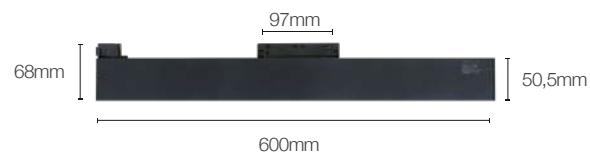

Luminária Diffuser Magnética

Código: 30077

Temperatura: 2700k

Potência: 20W

Fluxo luminoso: 1600 lm

Ângulo de abertura: 120°

Tensão: 48V

Grau de proteção: IP 20