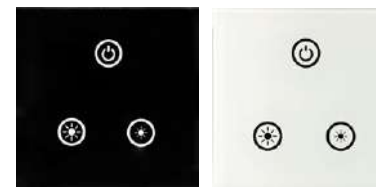

Dimensão
80x80x40mm

Material: Policarbonato | **Acabamento:** Preto e Branco

* Faz-se necessário driver não dimerizável 12V ou 24V conforme a fita de LED.

** Ideais para Luminárias Highline.