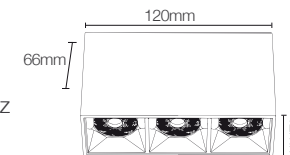

Mini Wall Washer Sobrepor
Código: 80220

Potência: 12W
Fluxo luminoso: 1200 lm
Ângulo de abertura: 24°
Tensão: AC100-240V 50/60Hz
Temperatura: 2700k
Grau de proteção: IP 20

Potência: 20W
Fluxo luminoso: 2000 lm
Ângulo de abertura: 24°
Tensão: AC100-240V 50/60Hz
Temperatura: 2700k
Grau de proteção: IP 20