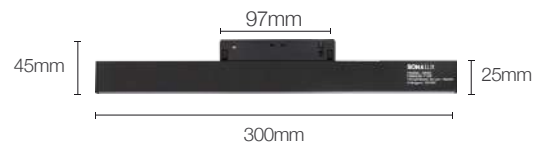

Trilhos Magnéticos – Série TMD

Série TMD Pendente

Série TMD Spot
Código: 30120

Potência: 5W
Fluxo luminoso: 380 lm
Ângulo de abertura: 24°
Tensão: 24V
Temperatura: 2700k
Grau de proteção: IP 20

Série TMD Triangle
Código: 30123

Série TMD Diffuser
Código: 30122

Potência: 8W
Fluxo luminoso: 600 lm
Ângulo de abertura: 120°
Tensão: 24V
Temperatura: 2700k
Grau de proteção: IP 20

Série TMD Trilho 2 Metros
Código: 30130

Tensão: 24V
Grau de proteção: IP 20
Material: Alumínio
Acabamento: Preto Fosco

Dimensão: 2000x95x15mm

* Acabamento e corte pode ser customizado conforme projeto

Trilhos Magnéticos – Série TMD

Série TMD Arandelas

Série TMD Circle IN
Código: 30124

Potência: 10W
Fluxo luminoso: 900 lm
Ângulo de abertura: 100°
Tensão: 24V
Temperatura: 2700k
Grau de proteção: IP 20

Temperatura: 4000k

Potência: 7,2W

Fluxo luminoso: 576 lm

Ângulo de abertura: 120°

Tensão: 48V

Grau de proteção: IP 20

Luminária Diffuser Magnética

Código: 30049