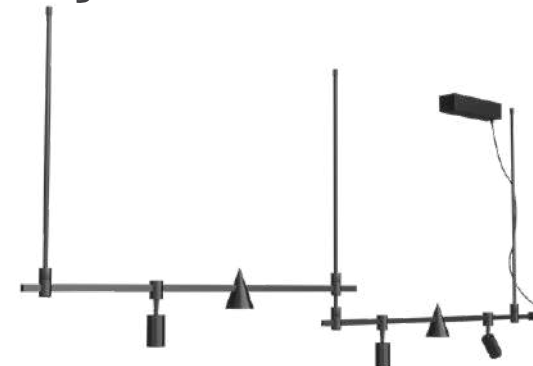

Aplicação TMD Pendente