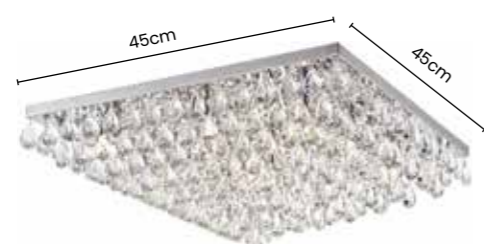

**>> luminária
GRAPE**

Ref: SKY-3026 TR

45cm X 45cm X 20cm
CROMADO E CRISTAIS
TRANSPARENTES

Potência: 8 X G9 MÁX 25W
Tensão: Bivolt
Material: Metal e Cristal