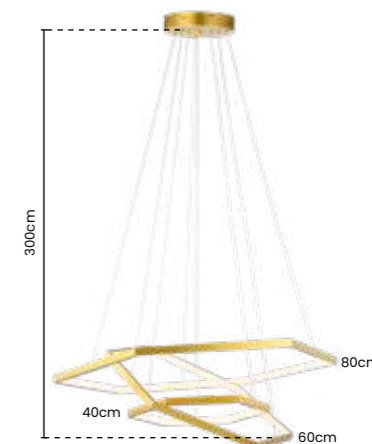

Ref: SKY-4008 DO

Ø80cm Ø60cm Ø40cm
COR DOURADO
3 METROS DE CABO

Potência: 108W
Tensão: Bivolt
Temp. Cor: 3000K
Material: Alumínio

LANÇAMENTO

>> pendente
GLOBE

Ref: SKY-4015

Ø12cm X 13cm
COR FRENCH GOLD
E TRANSPARENTE