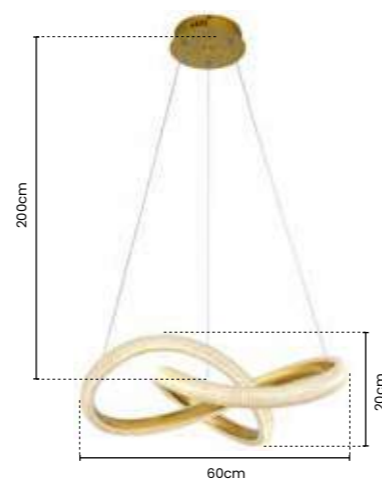

**>> luminária
STRIP**

Ref: SKY-3117 DO

60cm X 20cm
COR DOURADO
02 METROS DE CABO

Potência: 38W
Tensão: Bivolt
Temp. Cor: LED 3000K
Material: Acrílico e Alumínio

LANÇAMENTO

**>> luminária
STRIP**

Ref: SKY-3317 DO

60cm X 20cm
COR DOURADO
02 METROS DE CABO

Potência: 45W
Tensão: Bivolt
Temp. Cor: LED 3000K
Material: Acrílico e Alumínio

LANÇAMENTO