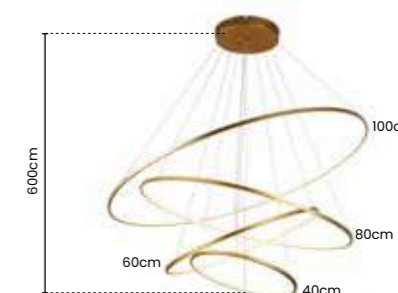

>> pendente JÚPITER

Ref: SKY-3038 DO

Ø100cm Ø80cm Ø60cm Ø40cm
COR DOURADO
06 METROS DE CABO

Potência: 70W
Tensão: Bivolt
Temp. Cor: 3000K
Material: Metal