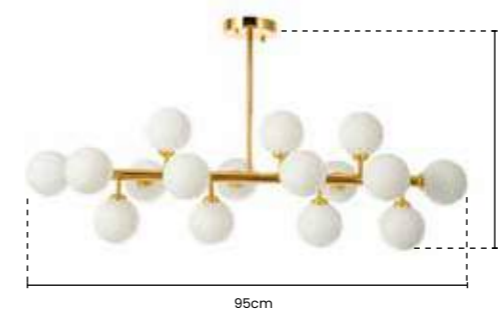

»» **pendente
COTTON**

Ref: SKY-3027

100cm X 95cm
COR DOURADO
E VIDRO LEITOSO*

Potência: 16 X G9 MÁX 25W
Tensão: Bivolt
Material: Metal e Vidro