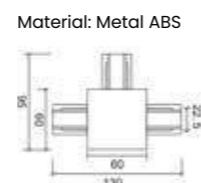

Ref: SKY-9002 BR	Branco
SKY-9002 PT	Preto

>> HASTE REGULÁVEL PARA TRILHO

Ref: SKY-175 PT	Branco	70-150 cm Ø6 cm
SKY-175 BR	Preto	70-150 cm Ø6 cm

>> CONEXÃO "T" PARA TRILHOS DE EMBUTIR

Ref: SKY-9003 BR	Branco
SKY-9003 PT	Preto