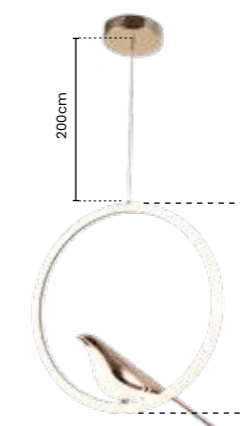

Potência: 12XG9 MÁX 25W
Tensão: Bivolt
Material: Metal e Cristal

60cm

>> pendente
CHEST

Ref: SKY-3099

Ø40cm
FRENCH GOLD
2 METROS DE CABO

Potência: 23W
Tensão: Bivolt
Temp. Cor: 3000K
Material: Metal e Acrílico