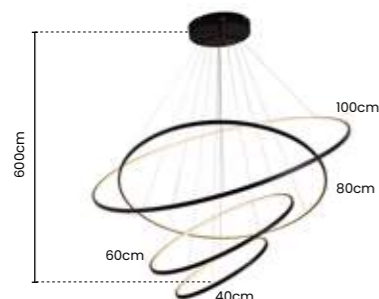

>> pendente
JÚPITER

Ref: SKY-3038 PT

Ø100cm Ø80cm Ø60cm Ø40cm
COR PRETO
06 METROS DE CABO

Potência: 70W
Tensão: Bivolt
Temp. Cor: 3000K
Material: Metal