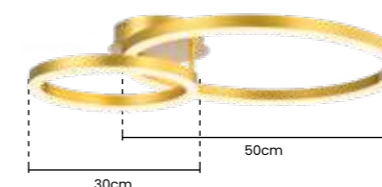

LANÇAMENTO

>> plafon
HOLLY

Ref: SKY-4002 DO

Ø50cm Ø30cm
DOURADO

Potência: 50W
Tensão: Bivolt
Temp. Cor: 3000K
Material: Metal e Acrílico

LANÇAMENTO

>> plafon
HOLLY

Ref: SKY-4003 PT