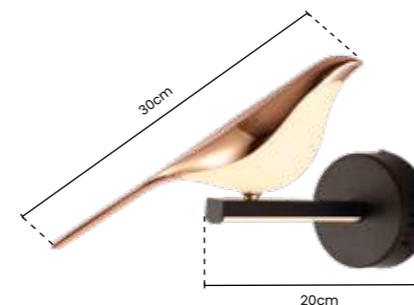

LANÇAMENTO

ABAJURES

Design moderno sem deixar o aconchego de lado.

SKYLIGHT
ILUMINAÇÃO

>> **abajur**
MYSTIC
Ref: SKY-3080 AB

30cm X 52,5cm Ø20CM
METAL DOURADO
E VIDRO LEITOSO

Potência: 1 X E27 MÁX 25W
Tensão: Bivolt
Material: Metal e Vidro