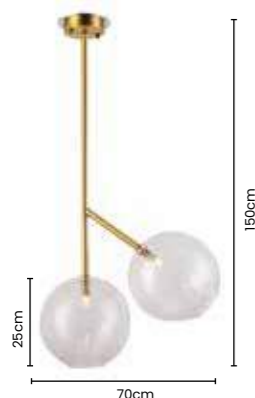

»» luminária
BELL

Ref: SKY-3047 CR

70cm X 150cm
VIDRO Ø25cm
COR CROMADO
METAL CROMADO E VIDRO
TRANSPARENTE

Potência: 2 X G9 MÁX 25W
Tensão: Bivolt
Material: Metal e Vidro

>> luminária BELL

Ref: SKY-3047 OV

70cm X 150cm
VIDRO Ø25cm
COR OURO VELHO
METAL OURO VELHO
E VIDRO TRANSPARENTE

Potência: 2 X G9 MÁX 25W
Tensão: Bivolt
Material: Metal e Vidro

>> luminária BELL

Ref: SKY-3047 BZ

70cm X 150cm
VIDRO Ø25cm
COR BRONZE
METAL BRONZE
E VIDRO TRANSPARENTE

Potência: 2 X G9 MÁX 25W
Tensão: Bivolt
Material: Metal e Vidro

SKYLIGHT
ILUMINAÇÃO

>> luminária POSH

Ref: SKY-3049 CR

Ø20cm X 45cm
METAL CROMADO
E VIDRO TRANSPARENTE

Potência: 1 X G9 MÁX 25W
Tensão: Bivolt
Material: Metal e Vidro