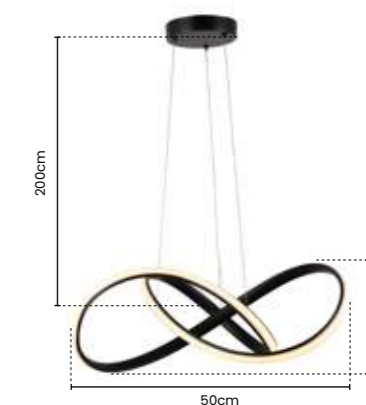

>> luminária
STRIP

Ref: SKY-3016 PT

80cm X 35cm
COR PRETO
02 METROS DE CABO

Potência: 36W
Tensão: Bivolt
Temp. Cor: LED 3000K
Material: Alumínio

LANÇAMENTO

SKYLIGHT
ILUMINAÇÃO

SKYLIGHT
ILUMINAÇÃO

>> luminária
STRIP

Ref: SKY-3017

50cm X 20cm
COR BRANCO
02 METROS DE CABO

Potência: 36W
Tensão: Bivolt
Temp. Cor: LED 3000K
Material: Alumínio

>> luminária
STRIP

Ref: SKY-3017 DO

50cm X 20cm
COR DOURADO
02 METROS DE CABO

Potência: 36W
Tensão: Bivolt
Temp. Cor: LED 3000K
Material: Alumínio

LANÇAMENTO

SKYLIGHT
ILUMINAÇÃO

>> luminária
STRIP

Ref: SKY-3017 CR

50cm X 20cm
COR GOMADO
02 METROS DE CABO

Potência: 36W
Tensão: Bivolt
Temp. Cor: LED 3000K
Material: Alumínio e Acrílico

>> luminária
STRIP

Ref: SKY-3017 PT

50cm X 20cm
COR PRETO
02 METROS DE CABO

Potência: 36W
Tensão: Bivolt
Temp. Cor: LED 3000K
Material: Alumínio

**>> luminária
STRIP**

Ref: SKY-3117 DO

 60cm X 20cm
 COR DOURADO
 02 METROS DE CABO