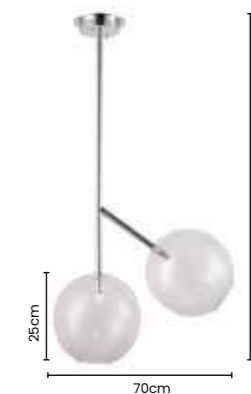

»» luminária
BELL

Ref: SKY-3047 CR

70cm X 150cm
VIDRO Ø25cm
COR CROMADO
METAL CROMADO E VIDRO
TRANSPARENTE

Potência: 2 X G9 MÁX 25W
Tensão: Bivolt
Material: Metal e Vidro

>> luminária BELL

Ref: SKY-3047 OV