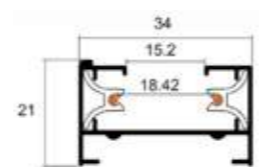

>> TRILHO ELETRIFICADO DE SOBREPOR

Ref: SKY-1000 BR	Branco	1 m
SKY-1000 PT	Preto	1 m
SKY-1000 SL	Silver	1 m
SKY-1500 PT	Preto	1,5 m
SKY-1500 BR	Branco	1,5 m
SKY-1500 SL	Silver	1,5 m
SKY-2000 PT	Preto	2 m
SKY-2000 BR	Branco	2 m
SKY-2000 SL	Silver	2 m

Material: Alumínio
*Incluso Alimentador e Ponteira

*Espaço para esconder os fios