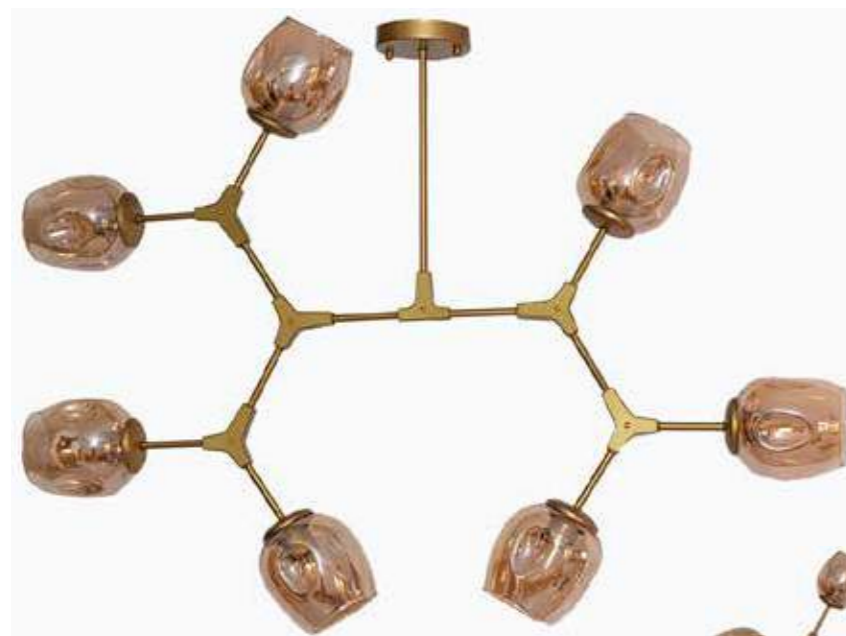

>> pendente
HIVE

Ref: SKY-3030

76cm X 82cm
PRETO E VIDRO
CHAMPAGNE

Potência: 5 X E27 MÁX 25W
Tensão: Bivolt
Material: Metal e Vidro