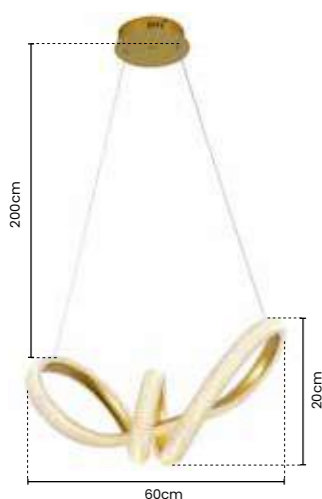

**>> luminária
STRIP**

Ref: SKY-3117 DO

60cm X 20cm
COR DOURADO
02 METROS DE CABO

Potência: 38W
Tensão: Bivolt
Temp. Cor: LED 3000K
Material: Acrílico e Alumínio

LANÇAMENTO

**>> luminária
STRIP**

Ref: SKY-3317 DO

60cm X 20cm
COR DOURADO
02 METROS DE CABO

Potência: 45W
Tensão: Bivolt
Temp. Cor: LED 3000K
Material: Acrílico e Alumínio

LANÇAMENTO