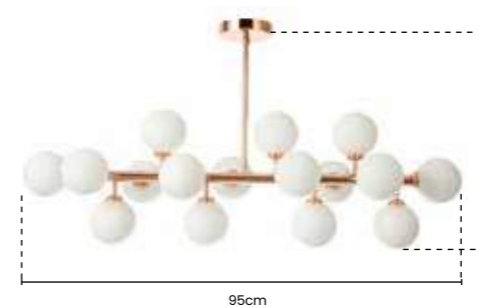

Potência: 16 X G9 MÁX 25W
Tensão: Bivolt
Material: Metal e Vidro

»» **pendente
COTTON**

Ref: SKY-3027-1

100cm X 95cm
COR ROSE GOLD
E VIDRO LEITOSO*

Potência: 16 X G9 MÁX 25W
Tensão: Bivolt
Material: Metal e Vidro