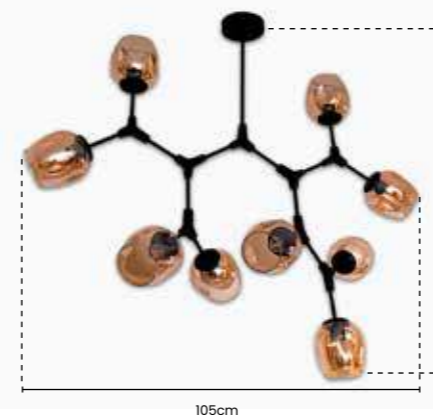

SKYLIGHT
ILUMINAÇÃO

**>> pendente
HIVE**

Ref: SKY-3028

93cm X 105cm
PRETO E VIDRO
CHAMPAGNE

Potência: 9 X E27 MÁX 25W
Tensão: Bivolt
Material: Metal e Vidro

**>> pendente
HIVE**

Ref: SKY-3028-1

93cm X 105cm
DOURADO E VIDRO
CHAMPAGNE