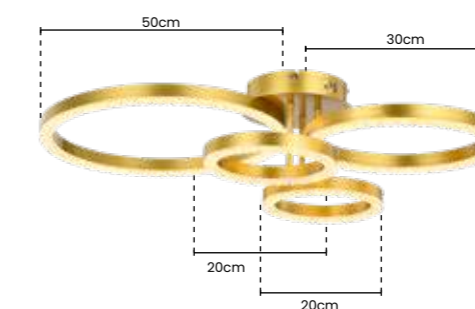

>> plafon
HOLLY

Ref: SKY-4003 DO

Ø50cm Ø30cm Ø20cm
DOURADO

Potência: 64W
Tensão: Bivolt
Temp. Cor: 3000K
Material: Metal e Acrílico

LANÇAMENTO