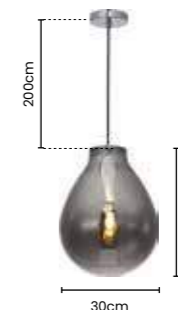

**CRIE.
ILUMINE.
DECORE AMBIENTES.**

SKYLIGHT
ILUMINAÇÃO

**>> pendente
TOMMY**
Ref: SKY-3039 FP

Ø30cm X 40cm
COR FUME E CROMADO
2 METROS DE CABO

Potência: 1 X E27 MÁX 25W
Tensão: Bivolt
Material: Metal e Vidro

**>> pendente
TOMMY**
Ref: SKY-3039 FM

Ø40cm X 52cm
COR FUME E CROMADO
2 METROS DE CABO

Potência: 2 X E27 MÁX 25W
Tensão: Bivolt
Material: Metal e Vidro

**>> pendente
TOMMY**
Ref: SKY-3039 FG

48cm X 60cm
COR FUME E CROMADO
2 METROS DE CABO

Potência: 4 X E27 MÁX 25W
Tensão: Bivolt
Material: Metal e Vidro