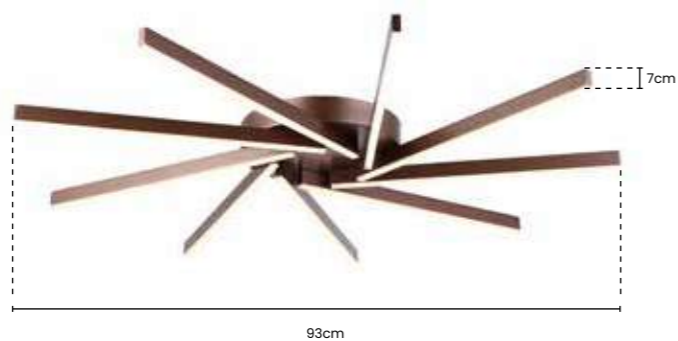

>> plafon
WEAPON

Ref: SKY-3073

Ø93cm X 7cm
BRANCO

Potência: 72W
Tensão: Bivolt
Temp. Cor: 3000K
Material: Metal