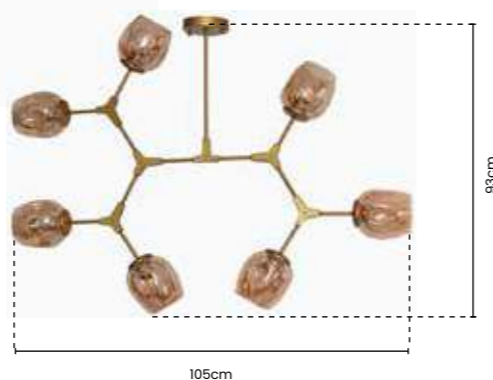

Ref: SKY-3030

76cm X 82cm
PRETO E VIDRO
CHAMPAGNE

Potência: 5 X E27 MÁX 25W
Tensão: Bivolt
Material: Metal e Vidro

>> pendente
HIVE

Ref: SKY-3029-1

93cm X 105cm
DOURADO E VIDRO
CHAMPAGNE

Potência: 7 X E27 MÁX 25W
Tensão: Bivolt
Material: Metal e Vidro