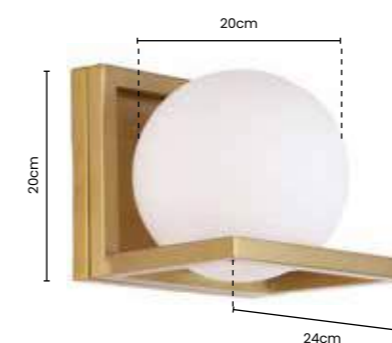

>> arandela
MYSTIC

Ref: SKY-3000 AR

24cm X 20cm Ø20cm
METAL DOURADO E VIDRO
LEITOSO

Potência: 1 X E27 MÁX 25W
Tensão: Bivolt
Material: Metal e Vidro

ARANDELAS

Aposte na elegância e sofisticação dessas peças que dão mais graça aos ambientes