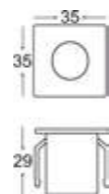

>> KIT PARA SUSPENSÃO PARA TRILHO

Ref: SKY-176 PT	Branco	3 m de cabo
SKY-176 BR	Preto	3 m de cabo

>> MINI EMBUTIDO PARA MÓVEIS QUADRADO

Ref: SKY-1001Q PT	Branco	35 x 35 x 29 cm Ø29 mm
SKY-1001Q BR	Preto	35 x 35 x 29 cm Ø29 mm
SKY-1001Q PR	Prata	35 x 35 x 29 cm Ø29 mm