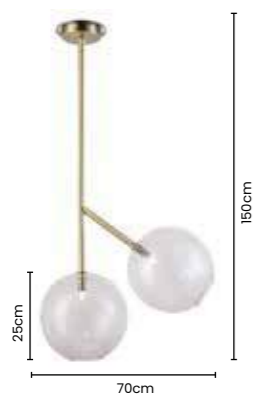

»» luminária
BELL

Ref: SKY-3047 CR

70cm X 150cm
VIDRO Ø25cm
COR CROMADO
METAL CROMADO E VIDRO
TRANSPARENTE

Potência: 2 X G9 MÁX 25W
Tensão: Bivolt
Material: Metal e Vidro

>> luminária BELL

Ref: SKY-3047 OV

70cm X 150cm
VIDRO Ø25cm
COR OURO VELHO
METAL OURO VELHO
E VIDRO TRANSPARENTE

Potência: 2 X G9 MÁX 25W
Tensão: Bivolt
Material: Metal e Vidro

>> luminária BELL

Ref: SKY-3047 BZ

70cm X 150cm
VIDRO Ø25cm
COR BRONZE
METAL BRONZE
E VIDRO TRANSPARENTE