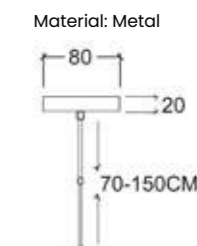

>> HASTE REGULÁVEL PARA TRILHO

Ref: SKY-175 PT	Branco	70-150 cm | Ø6 cm
SKY-175 BR	Preto	70-150 cm | Ø6 cm