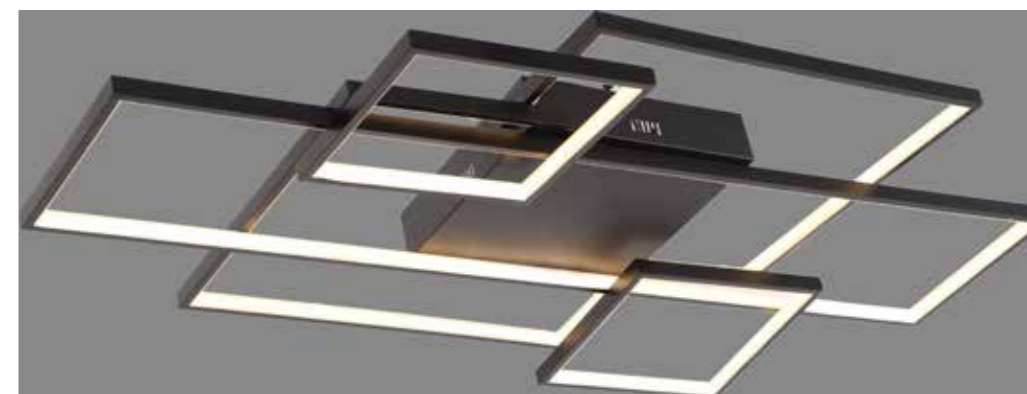

>> plafon/arandela

PUZZLE

Ref: SKY-3071

110cm X 60cm X 10cm
BRANCO

Potência: 140W
Tensão: Bivolt
Temp. Cor: 3000K
Material: Metal

>> plafon/arandela

PUZZLE

Ref: SKY-3071 PT

110cm X 60cm X 10cm
PRETO

Potência: 140W
Tensão: Bivolt
Temp. Cor: 3000K
Material: Metal