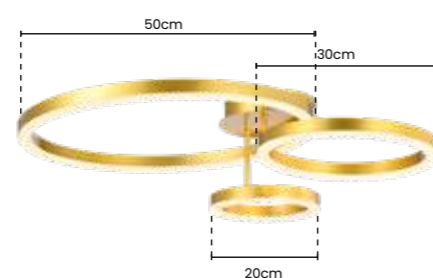

>> plafon
HOLLY

Ref: SKY-4003 DO

Ø50cm Ø30cm Ø20cm
DOURADO

Potência: 64W
Tensão: Bivolt
Temp. Cor: 3000K
Material: Metal e Acrílico

LANÇAMENTO