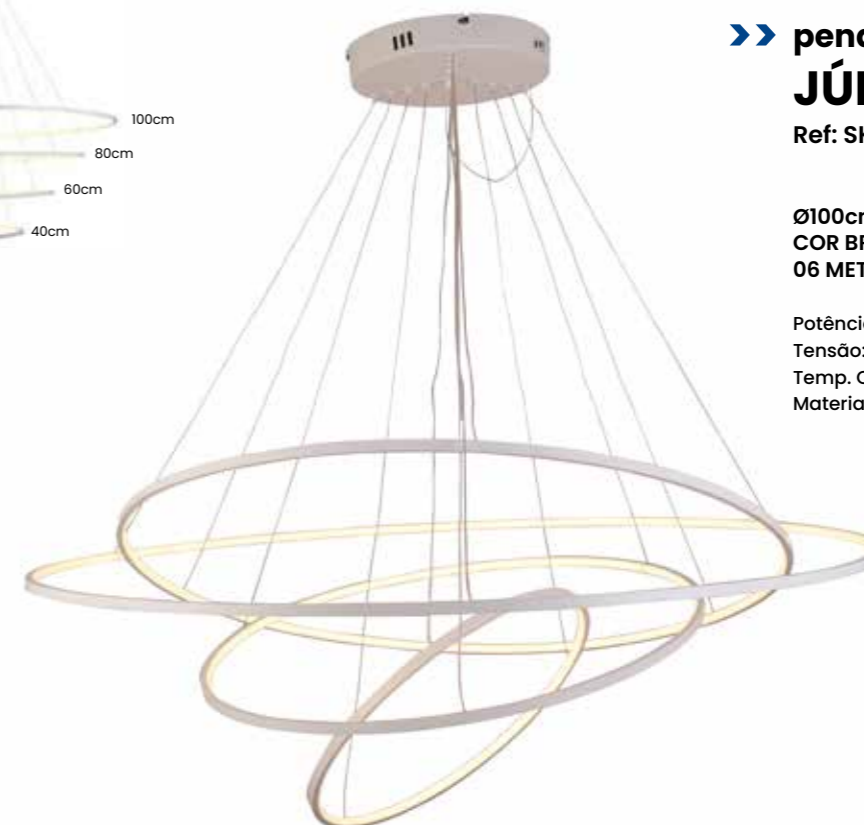

>> pendente
JÚPITER

Ref: SKY-3037 BR

Ø80cm Ø60cm Ø40cm
COR BRANCO
03 METROS DE CABO

Potência: 46W
Tensão: Bivolt
Temp. Cor: 3000K
Material: Metal

>> pendente
JÚPITER

Ref: SKY-3038 PT

Ø100cm Ø80cm Ø60cm Ø40cm
COR PRETO
06 METROS DE CABO

Potência: 70W
Tensão: Bivolt
Temp. Cor: 3000K
Material: Metal

>> pendente
JÚPITER

Ref: SKY-3038 BR

Ø100cm Ø80cm Ø60cm Ø40cm
COR BRANCO
06 METROS DE CABO

Potência: 70W
Tensão: Bivolt
Temp. Cor: 3000K
Material: Metal