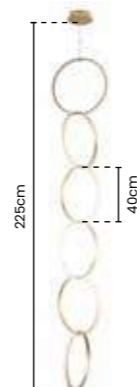

»» luminária
BELL

Ref: SKY-3047 CR

70cm X 150cm
VIDRO Ø25cm
COR CROMADO
METAL CROMADO E VIDRO
TRANSPARENTE

Potência: 2 X G9 MÁX 25W
Tensão: Bivolt
Material: Metal e Vidro

>> luminária BELL

Ref: SKY-3047 OV