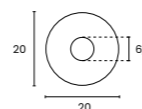

Especificação: Compatível com as linhas Gift e Balance
Material: Vidro