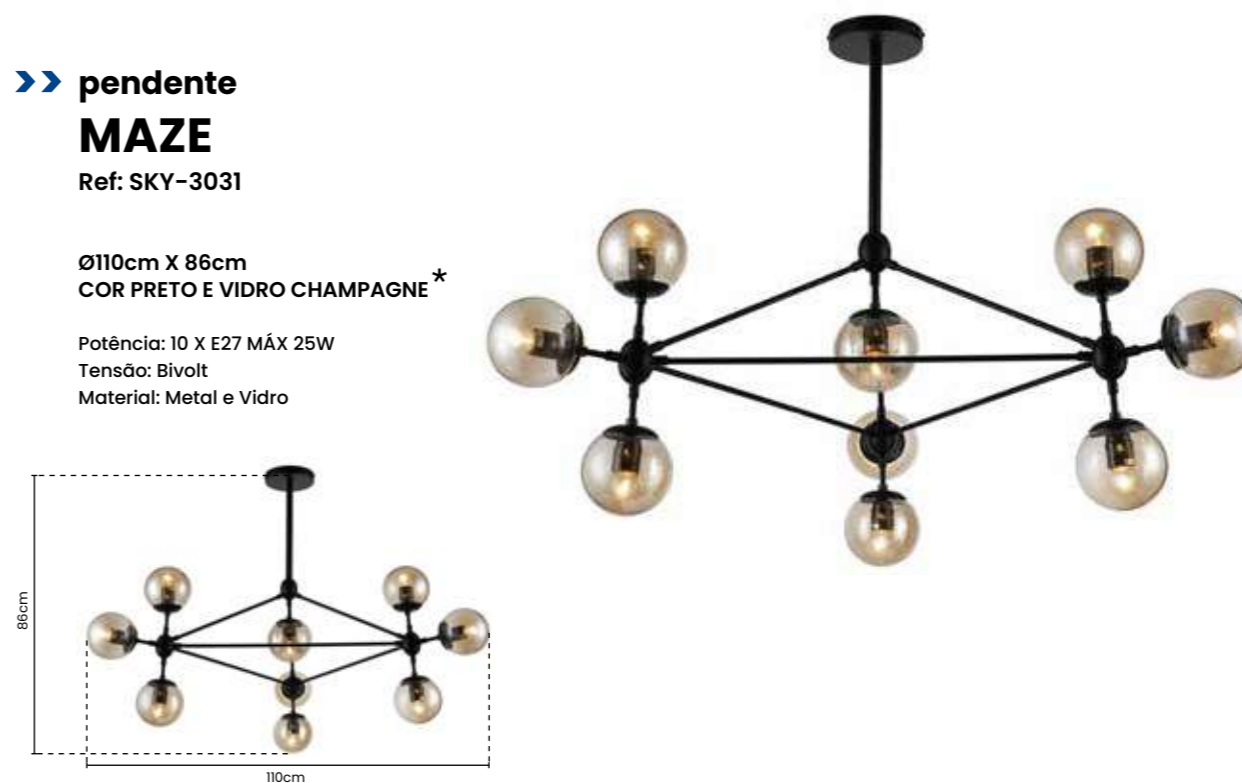

Potência: 1 X E27 MÁX 25W
Tensão: Bivolt
Material: Metal e Vidro

>> pendente
GIFT

Ref: SKY-3046

Ø20cm 50cm
COR PRETO
E VIDRO ÂMBAR

Potência: 1 X E27 MÁX 25W
Tensão: Bivolt
Material: Metal e Vidro

>> pendente
GIFT

Ref: SKY-3046 LT

Ø20cm 50cm
COR PRETO E VIDRO LEITOSO

Potência: 1 X E27 MÁX 25W
Tensão: Bivolt
Material: Metal e Vidro

>> pendente
MAZE

Ref: SKY-3031

Ø110cm X 86cm
COR PRETO E VIDRO CHAMPAGNE *

Potência: 10 X E27 MÁX 25W
Tensão: Bivolt
Material: Metal e Vidro

>> pendente
MAZE

Ref: SKY-3031-1

Ø110cm X 86cm
COR DOURADO
E VIDRO CHAMPAGNE *

Potência: 10 X E27 MÁX 25W
Tensão: Bivolt
Material: Metal e Vidro

SKYLIGHT
ILUMINAÇÃO

SKYLIGHT
ILUMINAÇÃO

>> pendente
FANCY

Ref: SKY-3013