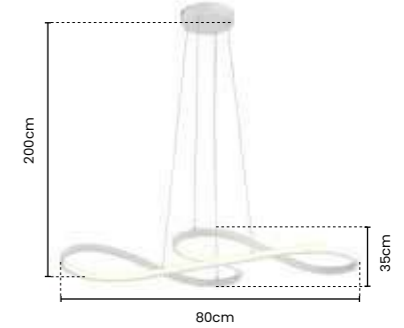

LINHA DECORATIVA

>> luminária
STRIP

Ref: SKY-3016

80cm X 35cm
COR BRANCO
02 METROS DE CABO

Potência: 36W
Tensão: Bivolt
Temp. Cor: LED 3000K
Material: Alumínio

>> luminária
STRIP

Ref: SKY-3016 DO

80cm X 35cm
COR DOURADO
02 METROS DE CABO