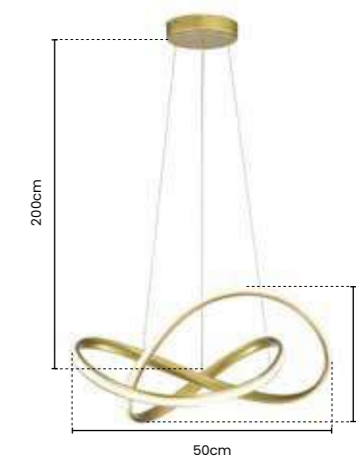

>> luminária
STRIP

Ref: SKY-3016 PT

80cm X 35cm
COR PRETO
02 METROS DE CABO

Potência: 36W
Tensão: Bivolt
Temp. Cor: LED 3000K
Material: Alumínio

LANÇAMENTO

SKYLIGHT
ILUMINAÇÃO

SKYLIGHT
ILUMINAÇÃO

>> luminária
STRIP

Ref: SKY-3017

50cm X 20cm
COR BRANCO
02 METROS DE CABO

Potência: 36W
Tensão: Bivolt
Temp. Cor: LED 3000K
Material: Alumínio

>> luminária
STRIP

Ref: SKY-3017 DO

50cm X 20cm
COR DOURADO
02 METROS DE CABO

Potência: 36W
Tensão: Bivolt
Temp. Cor: LED 3000K
Material: Alumínio

LANÇAMENTO

SKYLIGHT
ILUMINAÇÃO

>> luminária
STRIP

Ref: SKY-3017 CR

50cm X 20cm
COR GOMADO
02 METROS DE CABO

Potência: 36W
Tensão: Bivolt
Temp. Cor: LED 3000K
Material: Alumínio e Acrílico

>> luminária
STRIP