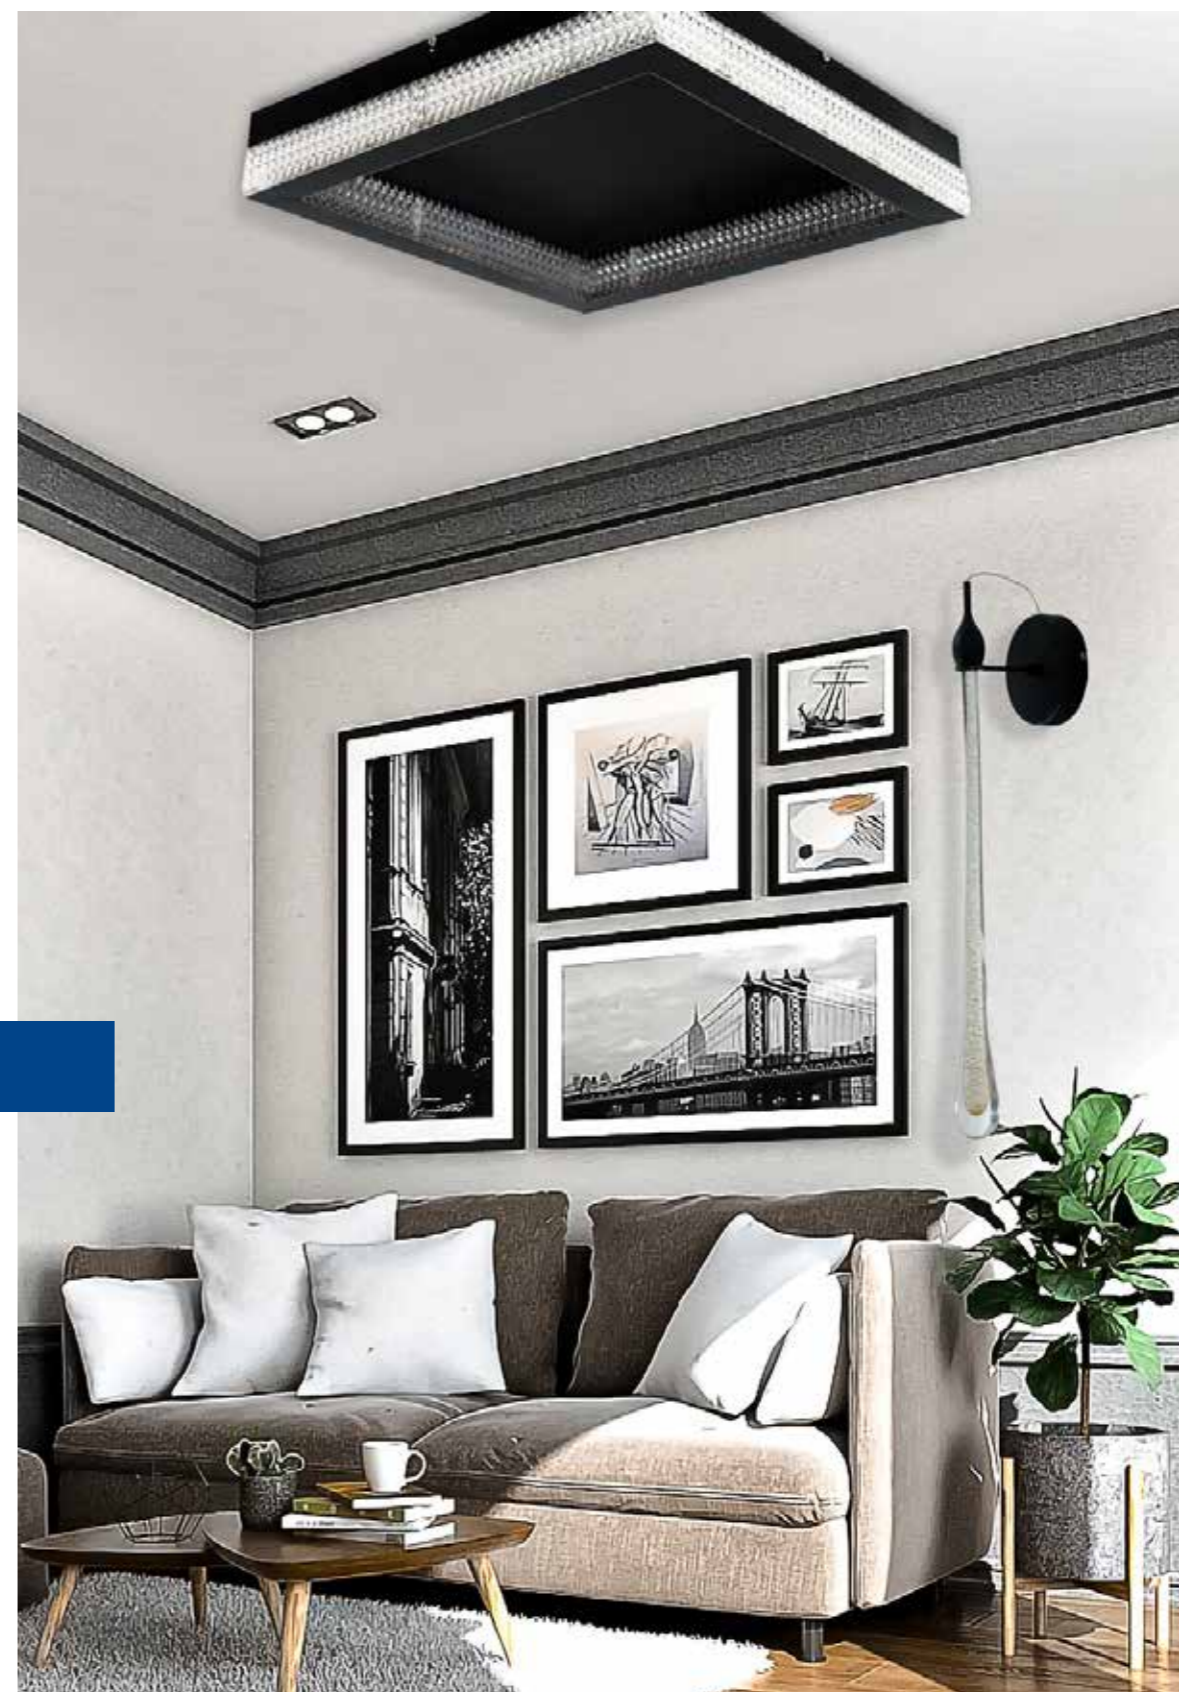

LINHA BLACK

Personalize seu produto com a Linha Black Skylight. Qualquer item da linha decorativa em estoque pode ser pintado na cor preta.