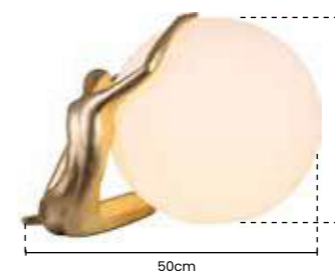

>> **abajur**
MYSTIC
Ref: SKY-3081 AB

21,2cm X 39cm Ø20cm
METAL DOURADO
E VIDRO LEITOSO

Potência: 1 X E27 MÁX 25W
Tensão: Bivolt
Material: Metal e Vidro

>> abajur
MYSTIC

Ref: SKY-3082 AB

21,4cm X 25cm Ø20cm
METAL DOURADO
E VIDRO LEITOSO

Potência: 1 X E27 MÁX 25W
Tensão: Bivolt
Material: Metal e Vidro

SKYLIGHT
ILUMINAÇÃO

SKYLIGHT
ILUMINAÇÃO

>> abajur
HUG

Ref: SKY-4013 AB-DO

Ø35cm X 50cm
DOURADO

Potência: 3000K
Tensão: Bivolt
Material: Metal e Vidro