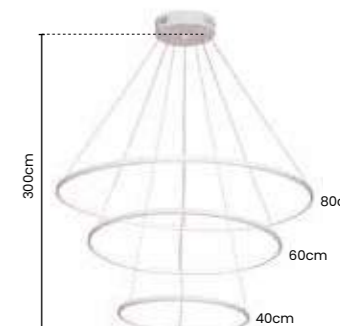

>> pendente
JÚPITER

Ref: SKY-3037 BR

Ø80cm Ø60cm Ø40cm
COR BRANCO
03 METROS DE CABO

Potência: 46W
Tensão: Bivolt
Temp. Cor: 3000K
Material: Metal