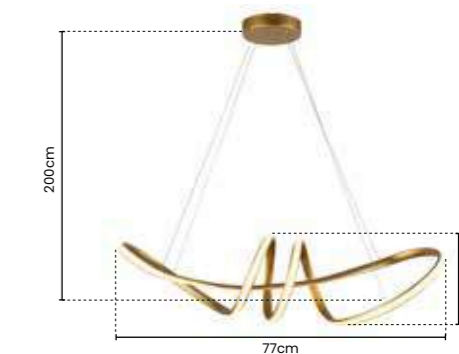

 Potência: 38W
 Tensão: Bivolt
 Temp. Cor: LED 3000K
 Material: Acrílico e Alumínio
LANÇAMENTO
**>> luminária
STRIP**

Ref: SKY-3317 DO

 60cm X 20cm
 COR DOURADO
 02 METROS DE CABO

 Potência: 45W
 Tensão: Bivolt
 Temp. Cor: LED 3000K
 Material: Acrílico e Alumínio
LANÇAMENTO
**INOVE COM ESTILO,
PERSONALIDADE.
E OUSADIA.**

SKYLIGHT
ILUMINAÇÃO

>> luminária
STRIP

Ref: SKY-3020

77cm X 22cm
COR BRANCO
02 METROS DE CABO

Potência: 41W
Tensão: Bivolt
Temp. Cor: LED 3000K
Material: Alumínio

SKYLIGHT
ILUMINAÇÃO

>> luminária
STRIP

Ref: SKY-3020 DO

77cm X 22cm
COR DOURADO
02 METROS DE CABO

Potência: 41W
Tensão: Bivolt
Temp. Cor: LED 3000K
Material: Alumínio

>> luminária
STRIP

Ref: SKY-3020 PT

77cm X 22cm
COR PRETO
02 METROS DE CABO

Potência: 41W
Tensão: Bivolt
Temp. Cor: LED 3000K
Material: Alumínio