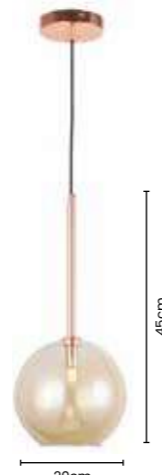

>> luminária POSH

Ref: SKY-3049 DO

Ø20cm X 45cm
METAL DOURADO
E VIDRO TRANSPARENTE

Potência: 1 X G9 MÁX 25W
Tensão: Bivolt
Material: Metal e Vidro

>> luminária POSH

Ref: SKY-3049 RG

Ø20cm X 45cm
COR ROSE GOLD
E VIDRO TRANSPARENTE

Potência: 1 X G9 MÁX 25W
Tensão: Bivolt
Material: Metal e Vidro

>> luminária POSH

Ref: SKY-3048 DO

 Ø20cm X 45cm
 METAL DOURADO
 E VIDRO CHAMPAGNE

 Potência: 1 X G9 MÁX 25W
 Tensão: Bivolt
 Material: Metal e Vidro

>> luminária POSH

Ref: SKY-3048 RG

 Ø20cm X 45cm
 COR ROSE GOLD
 E VIDRO CHAMPAGNE

 Potência: 1 X G9 MÁX 25W
 Tensão: Bivolt
 Material: Metal e Vidro

>> luminária POSH

Ref: SKY-3048 CR

 Ø20cm X 45cm
 METAL CROMADO
 E VIDRO CHAMPAGNE