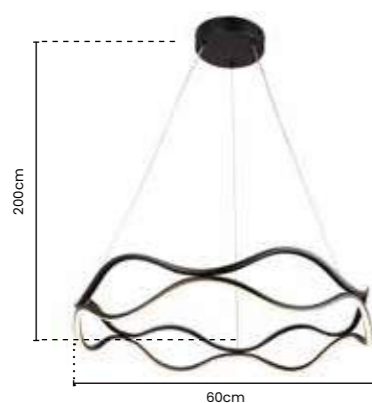

>> pendente
MATRE
Ref: SKY-4009 PT

Ø60cm
COR PRETO
2 METROS DE CABO

Potência: 36W
Tensão: Bivolt
Temp. Cor: 3000K
Material: Alumínio

LANÇAMENTO