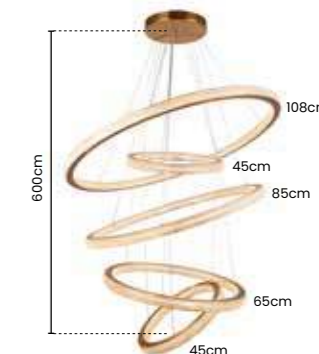

Potência: 12 X G9 MÁX 25W
Tensão: Bivolt
Material: Metal e Vidro

>> pendente
SATURNO

Ref: SKY-3057

Ø108cm Ø85cm Ø65cm
Ø45cm Ø45cm
COR DOURADO
6 METROS DE CABO

Potência: 190W
Tensão: Bivolt
Temp. Cor: 3000K
Material: Metal e Acrílico