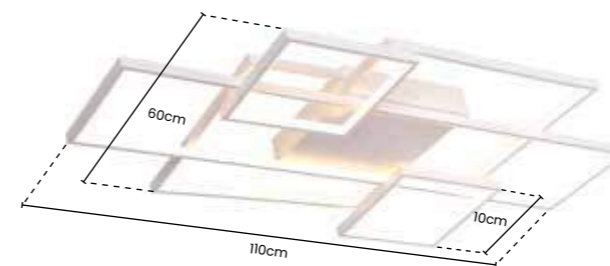

>> plafon/arandela

PUZZLE

Ref: SKY-3071

110cm X 60cm X 10cm
BRANCO

Potência: 140W
Tensão: Bivolt
Temp. Cor: 3000K
Material: Metal

>> plafon/arandela

PUZZLE

Ref: SKY-3071 PT

110cm X 60cm X 10cm
PRETO

Potência: 140W
Tensão: Bivolt
Temp. Cor: 3000K
Material: Metal