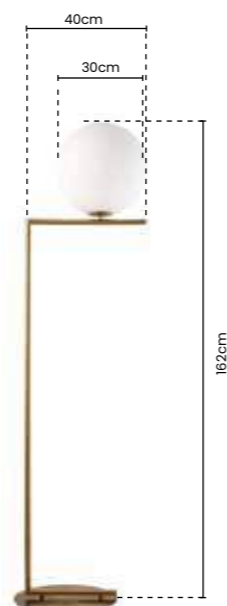

LINHA BLACK

Personalize seu produto com a Linha Black Skylight. Qualquer item da linha decorativa em estoque pode ser pintado na cor preta.