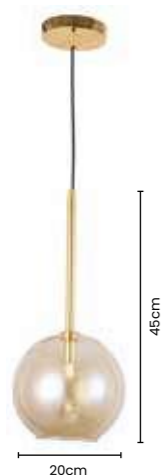

Potência: 2 X G9 MÁX 25W
Tensão: Bivolt
Material: Metal e Vidro

SKYLIGHT
ILUMINAÇÃO

>> luminária POSH

Ref: SKY-3049 CR

Ø20cm X 45cm
METAL CROMADO
E VIDRO TRANSPARENTE

Potência: 1 X G9 MÁX 25W
Tensão: Bivolt
Material: Metal e Vidro

>> luminária POSH

Ref: SKY-3049 DO

Ø20cm X 45cm
METAL DOURADO
E VIDRO TRANSPARENTE

Potência: 1 X G9 MÁX 25W
Tensão: Bivolt
Material: Metal e Vidro

>> luminária POSH

Ref: SKY-3049 RG

Ø20cm X 45cm
COR ROSE GOLD
E VIDRO TRANSPARENTE

Potência: 1 X G9 MÁX 25W
Tensão: Bivolt
Material: Metal e Vidro

>> luminária POSH

Ref: SKY-3048 DO

 Ø20cm X 45cm
 METAL DOURADO
 E VIDRO CHAMPAGNE

 Potência: 1 X G9 MÁX 25W
 Tensão: Bivolt
 Material: Metal e Vidro

>> luminária POSH

Ref: SKY-3048 RG

 Ø20cm X 45cm
 COR ROSE GOLD
 E VIDRO CHAMPAGNE

 Potência: 1 X G9 MÁX 25W
 Tensão: Bivolt
 Material: Metal e Vidro

>> luminária POSH

Ref: SKY-3048 CR

 Ø20cm X 45cm
 METAL CROMADO
 E VIDRO CHAMPAGNE