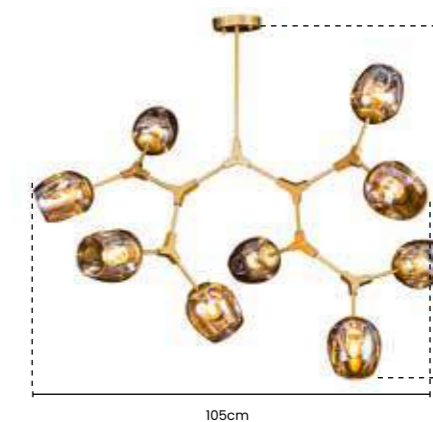

SKYLIGHT
ILUMINAÇÃO

**>> pendente
HIVE**

Ref: SKY-3028

93cm X 105cm
PRETO E VIDRO
CHAMPAGNE

Potência: 9 X E27 MÁX 25W
Tensão: Bivolt
Material: Metal e Vidro

**>> pendente
HIVE**

Ref: SKY-3028-1

93cm X 105cm
DOURADO E VIDRO
CHAMPAGNE