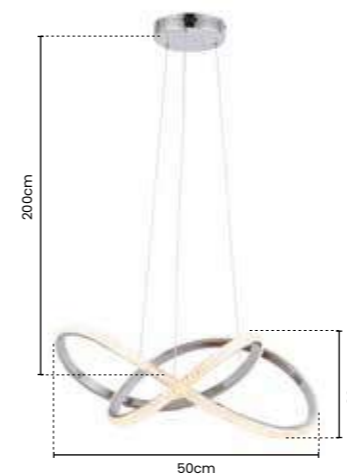

LANÇAMENTO

SKYLIGHT
ILUMINAÇÃO

>> luminária
STRIP

Ref: SKY-3017 CR

50cm X 20cm
COR GOMADO
02 METROS DE CABO

Potência: 36W
Tensão: Bivolt
Temp. Cor: LED 3000K
Material: Alumínio e Acrílico

>> luminária
STRIP