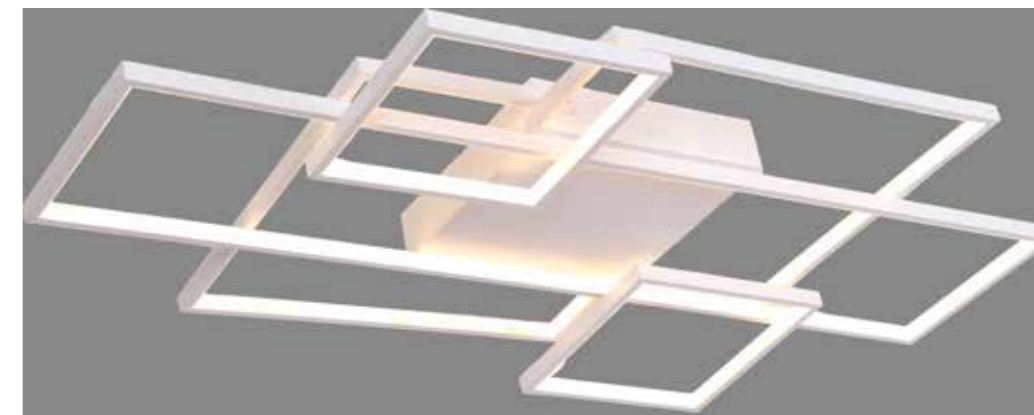

>> plafon/arandela

PUZZLE

Ref: SKY-3071

110cm X 60cm X 10cm
BRANCO

Potência: 140W
Tensão: Bivolt
Temp. Cor: 3000K
Material: Metal

>> plafon/arandela

PUZZLE

Ref: SKY-3071 PT

110cm X 60cm X 10cm
PRETO

Potência: 140W
Tensão: Bivolt
Temp. Cor: 3000K
Material: Metal