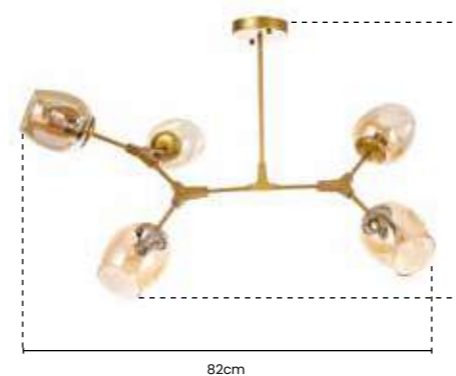

>> pendente
HIVE

Ref: SKY-3030-1

76cm X 82cm
DOURADO E VIDRO
CHAMPAGNE

Potência: 5 X E27 MÁX 25W
Tensão: Bivolt
Material: Metal e Vidro