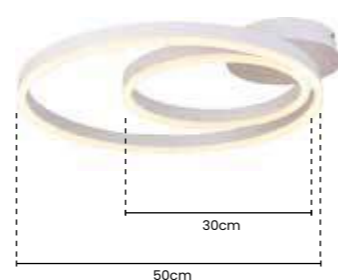

>> plafon
HYPNOSIS

Ref: SKY-3077 PT

Ø50cm Ø30cm
PRETO

Potência: 50W
Tensão: Bivolt
Temp. Cor: 3000K
Material: Metal

>> plafon
HYPNOSIS

Ref: SKY-3077 PT

Ø50cm Ø30cm
BRANCO

Potência: 50W
Tensão: Bivolt
Temp. Cor: 3000K
Material: Metal