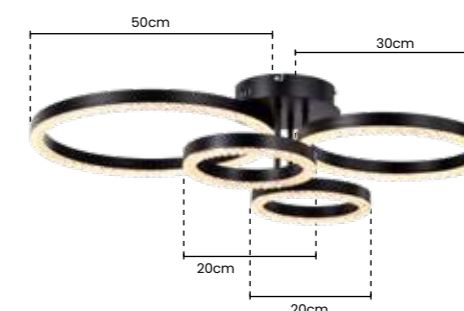

LANÇAMENTO

SKYLIGHT
ILUMINAÇÃO

>> plafon
HOLLY

Ref: SKY-4004 PT

Ø50cm Ø30cm Ø20cm Ø20cm
PRETO

Potência: 76W
Tensão: Bivolt
Temp. Cor: 3000K
Material: Metal e Acrílico

LANÇAMENTO

>> plafon
HOLLY