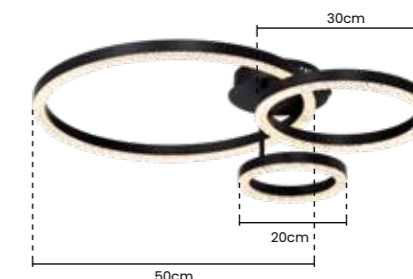

>> plafon
HOLLY

Ref: SKY-4003 PT

Ø50cm Ø30cm Ø20cm
PRETO

Potência: 64W
Tensão: Bivolt
Temp. Cor: 3000K
Material: Metal e Acrílico

LANÇAMENTO