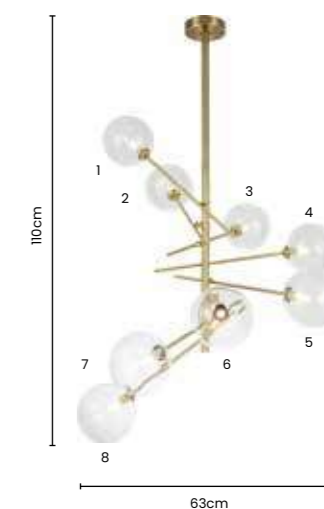

»» luminária
**LADDER HASTE
REGULÁVEL**

Ref: SKY-3008

Ø63cm X 110cm
COR DOURADO

Potência: 8 X G9 MÁX 25W
Tensão: Bivolt
Material: Metal e Vidro