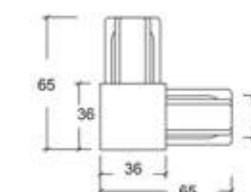

SKYLIGHT
ILUMINAÇÃO

>> CONEXÕES "I" PARA TRILHOS DE SOBREPOR

Ref: SKY-001 BR	Branco
SKY-001 PT	Preto
SKY-001 SL	Silver

Material: ABS

>> TRILHO ELETRIFICADO DE EMBUTIR

Ref: SKY-9100 BR	Branco	1 m
SKY-9100 PT	Preto	1 m
SKY-9150 BR	Branco	1,5 m
SKY-9150 PT	Preto	1,5 m
SKY-9200 BR	Branco	2 m
SKY-9200 PT	Preto	2 m

Material: Alumínio
*Incluso Alimentador e Ponteira

*Espaço para esconder os fios

>> CONEXÕES "L" PARA TRILHOS DE SOBREPOR

Ref: SKY-002 BR	Branco
SKY-002 PT	Preto
SKY-002 SL	Silver

Material: ABS

>> TRILHO ELETRIFICADO DE SOBREPOR

Ref: SKY-1000 BR	Branco	1 m
SKY-1000 PT	Preto	1 m
SKY-1000 SL	Silver	1 m
SKY-1500 PT	Preto	1,5 m
SKY-1500 BR	Branco	1,5 m
SKY-1500 SL	Silver	1,5 m
SKY-2000 PT	Preto	2 m
SKY-2000 BR	Branco	2 m
SKY-2000 SL	Silver	2 m

Material: Alumínio
*Incluso Alimentador e Ponteira

*Espaço para esconder os fios

>> CONEXÕES "T" PARA TRILHOS DE SOBREPOR

Ref: SKY-003 BR	Branco
SKY-003 PT	Preto
SKY-003 SL	Silver

Material: ABS

>> ADAPTADOR QUADRADO PARA TRILHOS

Ref: SKY-004 BR	Branco
SKY-004 PT	Preto
SKY-004 SL	Silver

Material: ABS