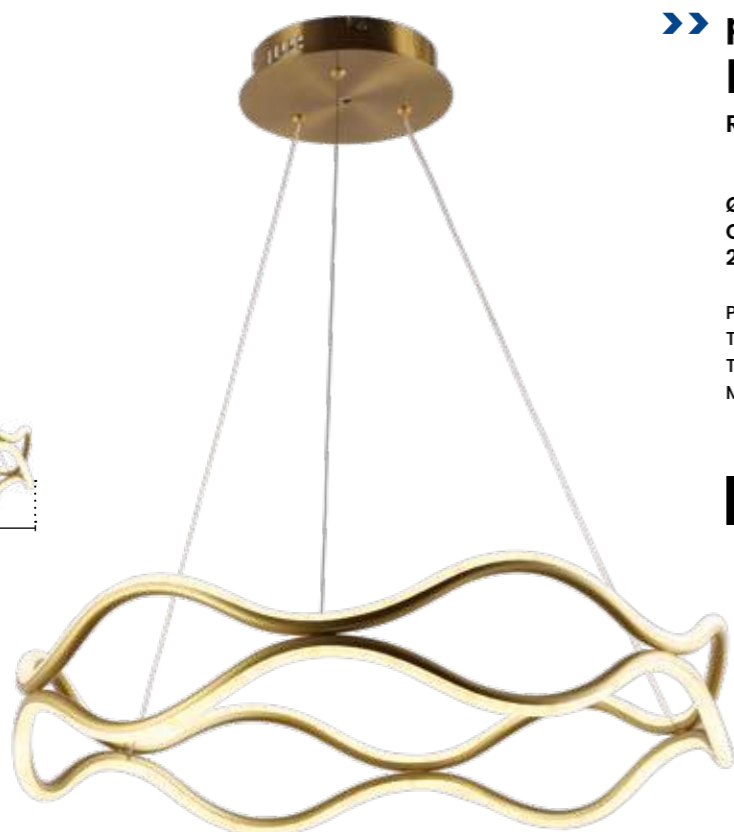

Ø60cm
COR PRETO
2 METROS DE CABO

Potência: 36W
Tensão: Bivolt
Temp. Cor: 3000K
Material: Alumínio

LANÇAMENTO

>> pendente/luminária
APOGEU
Ref: SKY-4010 DO

Ø60cm Ø40cm
COR DOURADO
3 METROS DE CABO

Potência: 62W
Tensão: Bivolt
Temp. Cor: 3000K
Material: Alumínio

LANÇAMENTO

>> pendente
MATRE
Ref: SKY-4009 DO

Ø60cm
COR DOURADO
2 METROS DE CABO

Potência: 36W
Tensão: Bivolt
Temp. Cor: 3000K
Material: Alumínio

LANÇAMENTO

>> pendente/luminária
APOGEU
Ref: SKY-4010 PT

Ø60cm Ø40cm
COR PRETO
3 METROS DE CABO

Potência: 62W
Tensão: Bivolt
Temp. Cor: 3000K
Material: Alumínio

LANÇAMENTO

>> pendente/luminária

APOGEU

Ref: SKY-4011 DO

Ø80cm Ø60cm Ø40cm
COR DOURADO
3 METROS DE CABO

Potência: 112W
Tensão: Bivolt
Temp. Cor: 3000K
Material: Alumínio

LANÇAMENTO

SKYLIGHT
ILUMINAÇÃO

>> pendente/luminária

APOGEU

Ref: SKY-4011 PT

Ø80cm Ø60cm Ø40cm
COR PRETO
3 METROS DE CABO

Potência: 112W
Tensão: Bivolt
Temp. Cor: 3000K
Material: Alumínio

LANÇAMENTO