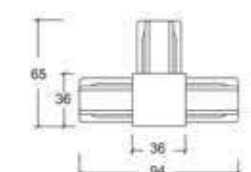

Material: Alumínio
*Incluso Alimentador e Ponteira

*Espaço para esconder os fios

>> CONEXÕES "T" PARA TRILHOS DE SOBREPOR

Ref: SKY-003 BR	Branco
SKY-003 PT	Preto
SKY-003 SL	Silver

Material: ABS

>> ADAPTADOR QUADRADO PARA TRILHOS