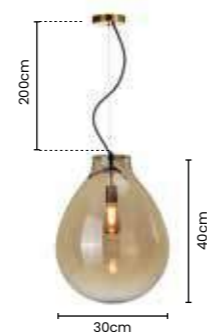

>> pendente TOMMY

Ref: SKY-3039 P

Ø30cm X 40cm
COR BRONZE E CONHAQUE
2 METROS DE CABO

Potência: 1 X E27 MÁX 25W
Tensão: Bivolt
Material: Metal e Vidro