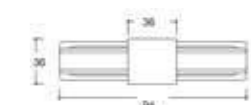

Material: ABS

>> TRILHO ELETRIFICADO DE EMBUTIR

Ref: SKY-9100 BR	Branco	1 m
SKY-9100 PT	Preto	1 m
SKY-9150 BR	Branco	1,5 m
SKY-9150 PT	Preto	1,5 m
SKY-9200 BR	Branco	2 m
SKY-9200 PT	Preto	2 m

Material: Alumínio
*Incluso Alimentador e Ponteira