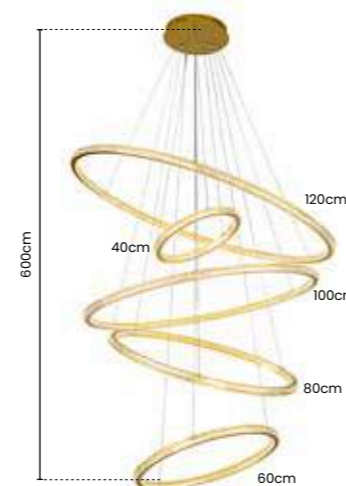

»» **pendente
SATURNO**

Ref: SKY-3357

Ø120cm Ø100cm Ø80cm
Ø60cm Ø40cm
COR DOURADO
06 METROS DE CABO

Potência: 500W
Tensão: Bivolt
Temp. Cor: 3000K
Material: Alumínio e Acrílico

LANÇAMENTO