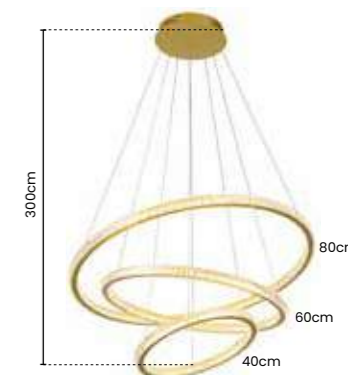

»» **pendente
SATURNO**

Ref: SKY-3356

Ø80cm Ø60cm Ø40cm
COR DOURADO
03 METROS DE CABO

Potência: 224W
Tensão: Bivolt
Temp. Cor: 3000K
Material: Alumínio e Acrílico

LANÇAMENTO