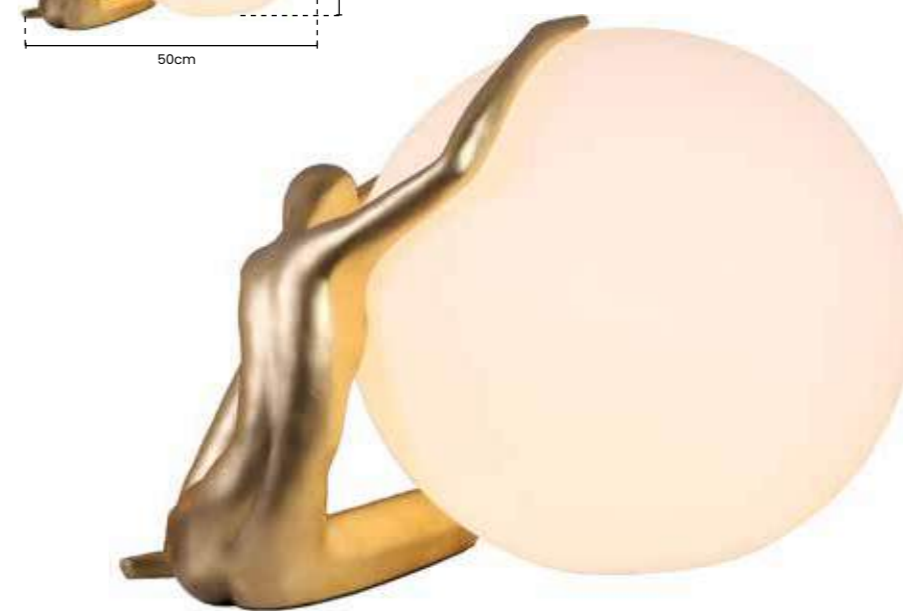

>> abajur
HUG

Ref: SKY-4013 AB-DO

Ø35cm X 50cm
DOURADO

Potência: 3000K
Tensão: Bivolt
Material: Metal e Vidro

LANÇAMENTO