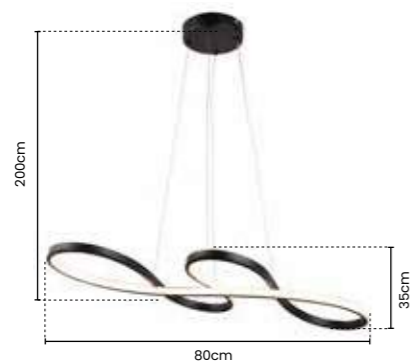

LINHA DECORATIVA

>> luminária
STRIP

Ref: SKY-3016

80cm X 35cm
COR BRANCO
02 METROS DE CABO

Potência: 36W
Tensão: Bivolt
Temp. Cor: LED 3000K
Material: Alumínio

>> luminária
STRIP

Ref: SKY-3016 DO

80cm X 35cm
COR DOURADO
02 METROS DE CABO

Potência: 36W
Tensão: Bivolt
Temp. Cor: LED 3000K
Material: Alumínio

LUMINÁRIAS

Sofisticação e elegância com design exclusivo para os mais sofisticados projetos. Nossa Linha de Luminárias traz as maiores tendências da iluminação decorativa mundial para o Brasil.

>> luminária
STRIP

Ref: SKY-3016 PT

80cm X 35cm
COR PRETO
02 METROS DE CABO

Potência: 36W
Tensão: Bivolt
Temp. Cor: LED 3000K
Material: Alumínio

LANÇAMENTO

SKYLIGHT
ILUMINAÇÃO

SKYLIGHT
ILUMINAÇÃO

>> luminária
STRIP