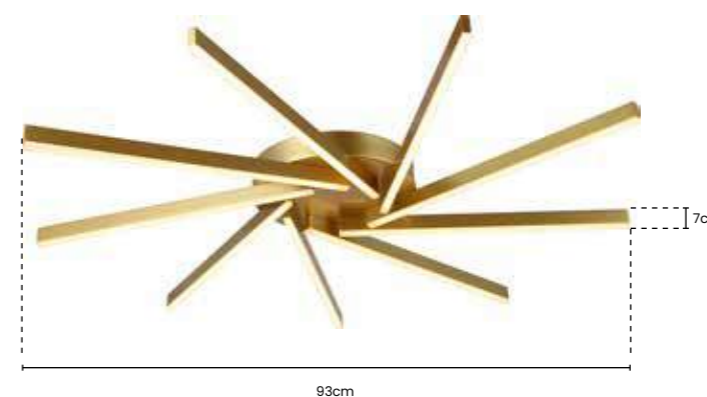

>> plafon/arandela
PUZZLE

Ref: SKY-3072 DO

105cm X 42cm X 10cm
DOURADO

Potência: 90W
Tensão: Bivolt
Temp. Cor: 3000K
Material: Alumínio

>> plafon
WEAPON

Ref: SKY-3073 DO

Ø93cm X 7cm
DOURADO

Potência: 72W
Tensão: Bivolt
Temp. Cor: 3000K
Material: Metal