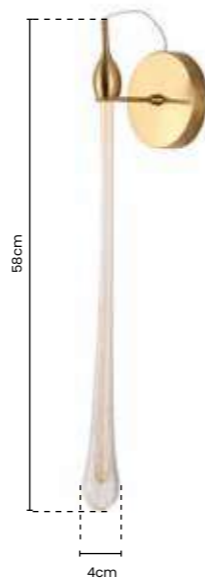

>> arandela
DROP

Ref: SKY-3086 AR

Ø4cm X 58cm
DOURADO E TRANSPARENTE
2,5 METROS DE CABO

Potência: 7W
Tensão: Bivolt
Lumens: 700
Temp. Cor: 3000K
Material: Metal e Cristal

>> arandela
DIAMOND

Ref: SKY-3097 AR

Ø21cm
COR ROSE GOLD

Potência: 10W
Tensão: Bivolt
Temp. Cor: 3000K
Material: Metal e Acrílico