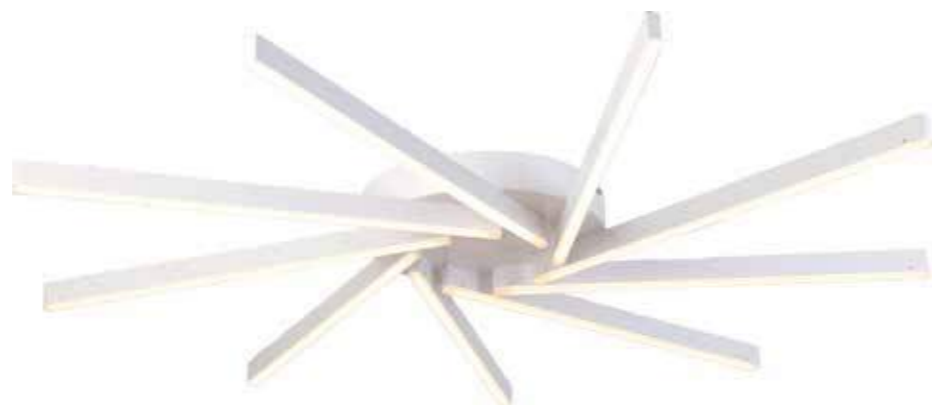

>> plafon
WEAPON

Ref: SKY-3073

Ø93cm X 7cm
BRANCO

Potência: 72W
Tensão: Bivolt
Temp. Cor: 3000K
Material: Metal