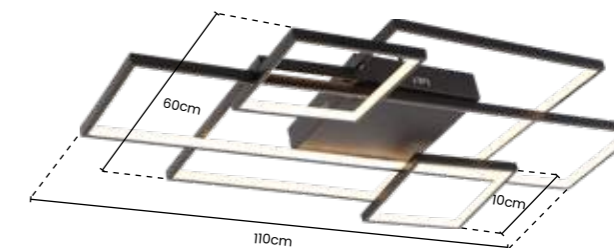

Potência: 140W
Tensão: Bivolt
Temp. Cor: 3000K
Material: Metal

>> plafon/arandela

PUZZLE

Ref: SKY-3071 PT

110cm X 60cm X 10cm
PRETO

Potência: 140W
Tensão: Bivolt
Temp. Cor: 3000K
Material: Metal

>> plafon/arandela
PUZZLE