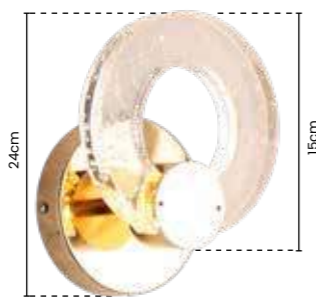

>> arandela
CANE
Ref: SKY-4000 AR-CR

Ø15cm X 24cm
CROMADO
2,5 METROS DE CABO

Potência: 10W
Tensão: Bivolt
Temp. Cor: 3000K
Material: Metal e Cristal

LANÇAMENTO

>> arandela
CANE
Ref: SKY-4000 AR-DO

Ø15cm X 24cm
CROMADO
2,5 METROS DE CABO

Potência: 10W
Tensão: Bivolt
Temp. Cor: 3000K
Material: Metal e Cristal

LANÇAMENTO