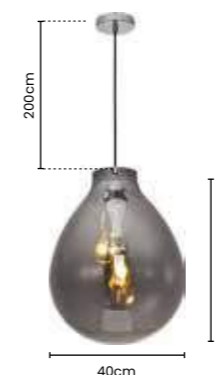

**>> pendente
TOMMY**
Ref: SKY-3039 FM

Ø40cm X 52cm
COR FUME E CROMADO
2 METROS DE CABO

Potência: 2 X E27 MÁX 25W
Tensão: Bivolt
Material: Metal e Vidro