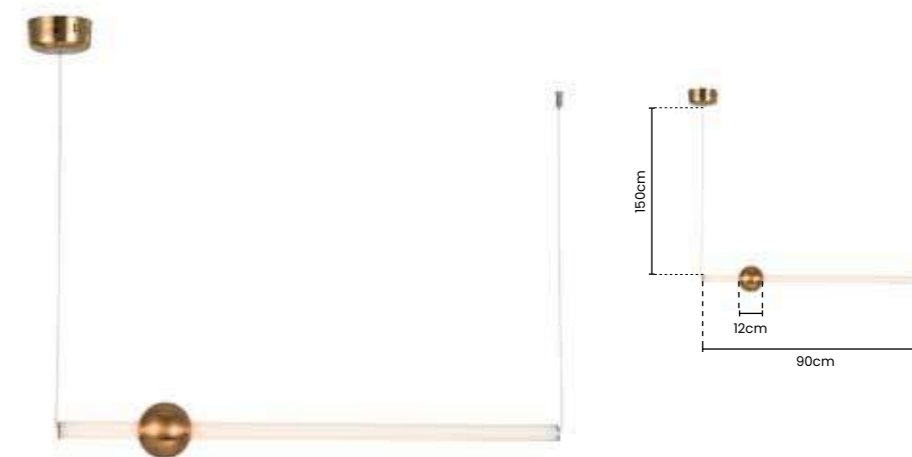

pendente
LINE

Ref: SKY-3041

90cm X Ø12cm
1,50 METROS DE CABO
METAL DOURADO
E ACRÍLICO BRANCO

Potência: 24W
Tensão: Bivolt
Temp. Cor: 3000K
Material: Metal e Acrílico