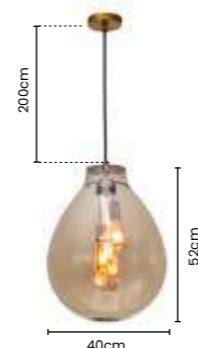

>> pendente TOMMY

Ref: SKY-3039 M

Ø40cm X 52cm
COR BRONZE E CONHAQUE
2 METROS DE CABO

Potência: 2 X E27 MÁX 25W
Tensão: Bivolt
Material: Metal e Vidro