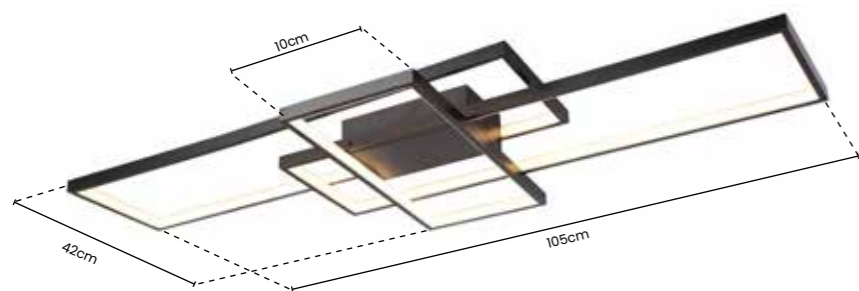

Ref: SKY-3072

105cm X 42cm X 10cm
BRANCO

Potência: 90W
Tensão: Bivolt
Temp. Cor: 3000K
Material: Metal

>> plafon/arandela
PUZZLE

Ref: SKY-3072 PT

105cm X 42cm X 10cm
PRETO

Potência: 90W
Tensão: Bivolt
Temp. Cor: 3000K
Material: Metal