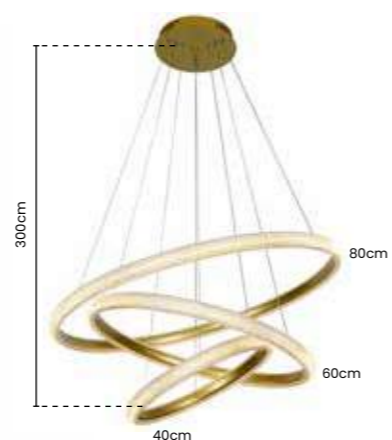

>> pendente/luminária

APOGEU

Ref: SKY-4011 DO

Ø80cm Ø60cm Ø40cm
COR DOURADO
3 METROS DE CABO

Potência: 112W
Tensão: Bivolt
Temp. Cor: 3000K
Material: Alumínio

LANÇAMENTO

SKYLIGHT
ILUMINAÇÃO