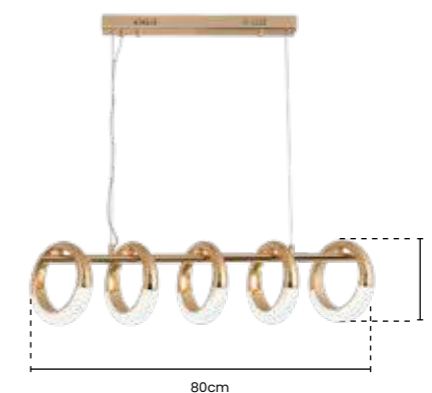

LANÇAMENTO

*Conexão Magnética

>> pendente
DIAMOND

Ref: SKY-3098

80cm X 21cm
COR ROSE GOLD

Potência: 50W
Tensão: Bivolt
Temp. Cor: 3000K
Material: Metal e Acrílico

LANÇAMENTO

**METAIS QUE
COMBINAM COM
QUALQUER AMBIENTE.**