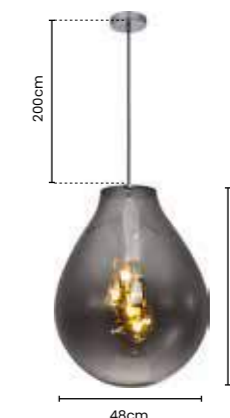

**>> pendente
TOMMY**
Ref: SKY-3039 FG

48cm X 60cm
COR FUME E CROMADO
2 METROS DE CABO

Potência: 4 X E27 MÁX 25W
Tensão: Bivolt
Material: Metal e Vidro