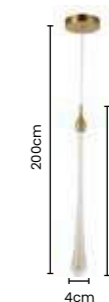

Potência: 48W
Tensão: Bivolt
Temp. Cor: 3000K
Material: Metal e Cristal

SKYLIGHT
ILUMINAÇÃO

>> **pendente
DROP**

Ref: SKY-3059

Ø4cm X 58cm
COR DOURADO
E TRANSPARENTE
2 METROS DE CABO

Potência: 7W
Lumens: 700
Temp. Cor: 3000K
Material: Metal e Cristal