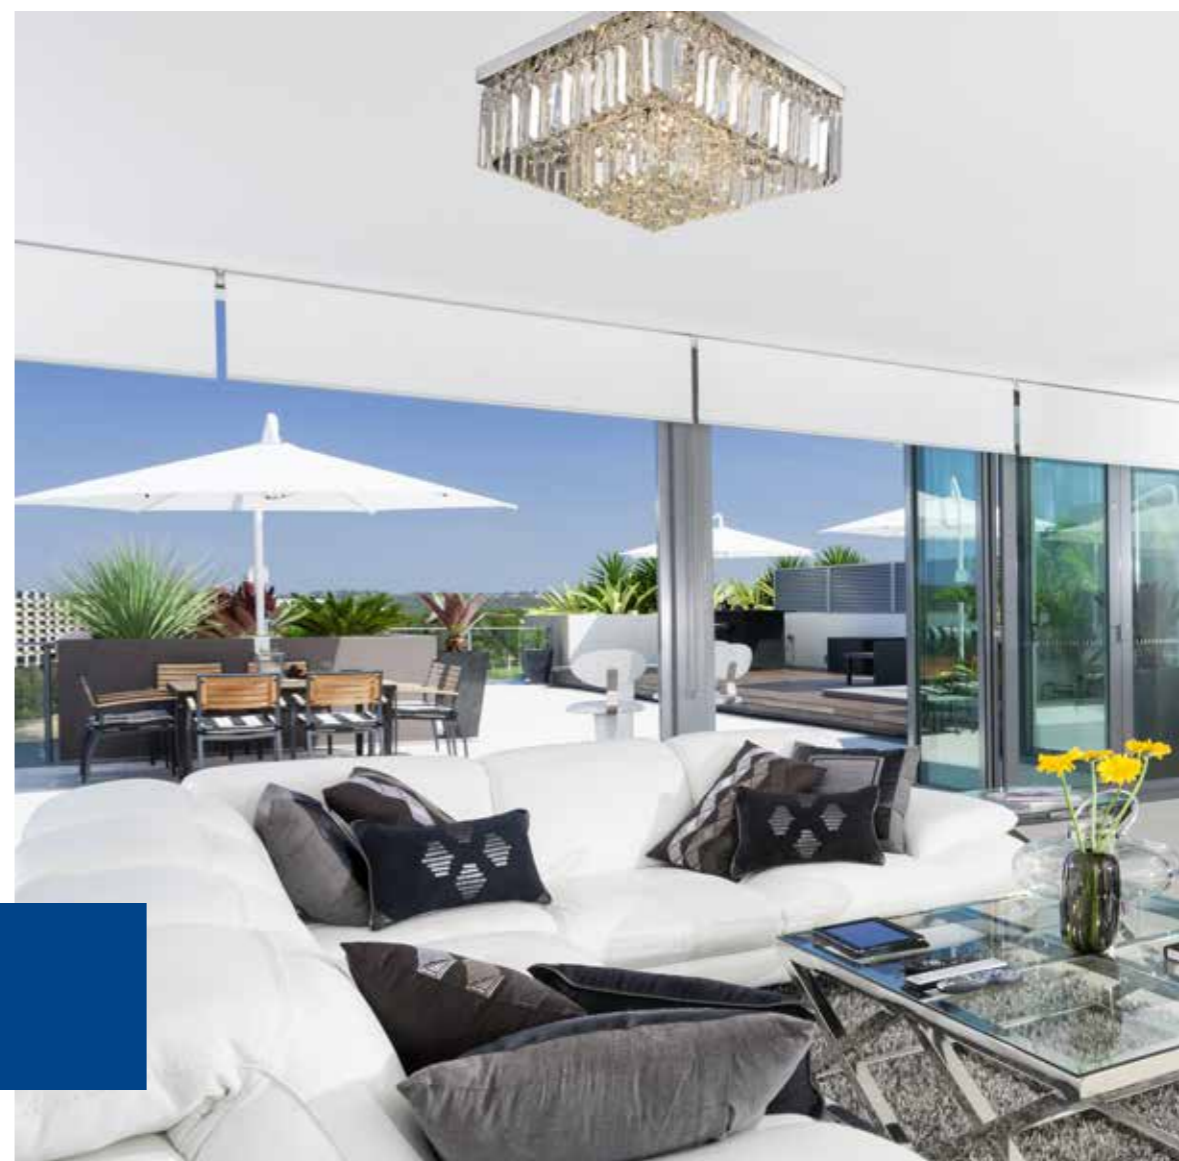

**>> luminária
 GLOW**

Ref: SKY-3040

 42cm X 42cm X 22cm
 CROMADO E CRISTAIS
 TRANSPARENTES

 Potência: 6 X G9 MÁX 25W
 Tensão: Bivolt
 Material: Metal e Cristal

PENDENTES

Invista na versatilidade e variedade da nossa linha de Pendentes e decore seu ambiente.