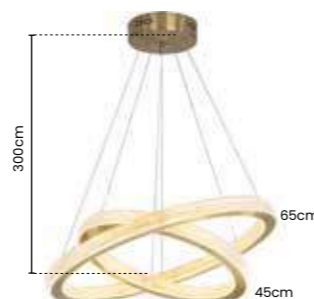

>> pendente
SATURNO

Ref: SKY-3056

Ø65cm Ø45cm
COR DOURADO
3 METROS DE CABO

Potência: 69W
Tensão: Bivolt
Temp. Cor: 3000K
Material: Metal e Acrílico

>> pendente
SHIP

Ref: SKY-3058

Ø75cm
COR BRONZE
E CRISTAL TRANSPARENTE
2 METROS DE CABO

Potência: 48W
Tensão: Bivolt
Temp. Cor: 3000K
Material: Metal e Cristal