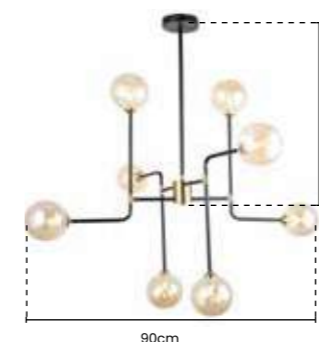

>> pendente
JOULIE

Ref: SKY-3091 PT

90cm X 75cm
METAL PRETO,
DOURADO E VIDRO ÂMBAR

Potência: 8 X G9 MÁX 25W
Tensão: Bivolt
Material: Metal e Vidro