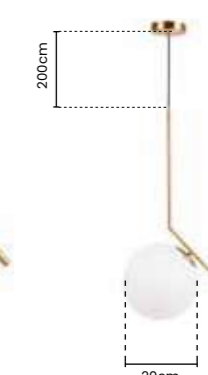

>> pendente/luminária

APOGEU

Ref: SKY-4011 DO

Ø80cm Ø60cm Ø40cm
COR DOURADO
3 METROS DE CABO

Potência: 112W
Tensão: Bivolt
Temp. Cor: 3000K
Material: Alumínio

LANÇAMENTO

SKYLIGHT
ILUMINAÇÃO

>> pendente/luminária

APOGEU

Ref: SKY-4011 PT

Ø80cm Ø60cm Ø40cm
COR PRETO
3 METROS DE CABO

Potência: 112W
Tensão: Bivolt
Temp. Cor: 3000K
Material: Alumínio

LANÇAMENTO

>> pendente

BALANCE

Ref: SKY-3000

Ø34cm VIDRO Ø20cm
METAL DOURADO E
VIDRO LEITOSO
2 METROS DE CABO

Potência: 1 X E27 MÁX 25W
Tensão: Bivolt
Material: Metal e Vidro

>> pendente

BALANCE

Ref: SKY-3007

Ø20cm
METAL DOURADO E
VIDRO LEITOSO
2 METROS DE CABO

Potência: 1 X E27 MÁX 25W
Tensão: Bivolt
Material: Metal e Vidro