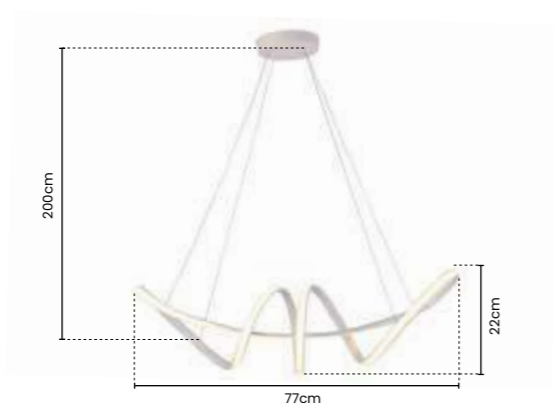

 Potência: 38W
 Tensão: Bivolt
 Temp. Cor: LED 3000K
 Material: Acrílico e Alumínio
LANÇAMENTO
**>> luminária
STRIP**

Ref: SKY-3317 DO

 60cm X 20cm
 COR DOURADO
 02 METROS DE CABO

 Potência: 45W
 Tensão: Bivolt
 Temp. Cor: LED 3000K
 Material: Acrílico e Alumínio
LANÇAMENTO
**INOVE COM ESTILO,
PERSONALIDADE.
E OUSADIA.**

SKYLIGHT
ILUMINAÇÃO

>> luminária
STRIP

Ref: SKY-3020

77cm X 22cm
COR BRANCO
02 METROS DE CABO

Potência: 41W
Tensão: Bivolt
Temp. Cor: LED 3000K
Material: Alumínio

SKYLIGHT
ILUMINAÇÃO

>> luminária
STRIP

Ref: SKY-3020 DO