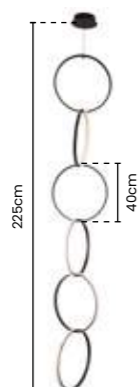

»» luminária
**RING
06 ANÉIS**

Ref: SKY-3070 PT

40cm X 225cm
COR PRETO

Potência: 72W
Tensão: Bivolt
Temp. Cor: LED 3000K
Material: Metal