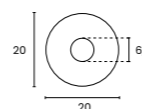

Ref: VID-MAZE Branco Ø13 cm | BOCAL Ø6,5 cm

 Especificação: Compatível com a linha Maze
 Material: Vidro

>> VIDRO BRANCO LEITOSO

Ref: VID-GIFT Branco Ø20 cm | BOCAL Ø6,5 cm

 Especificação: Compatível com as linhas Gift e Balance
 Material: Vidro