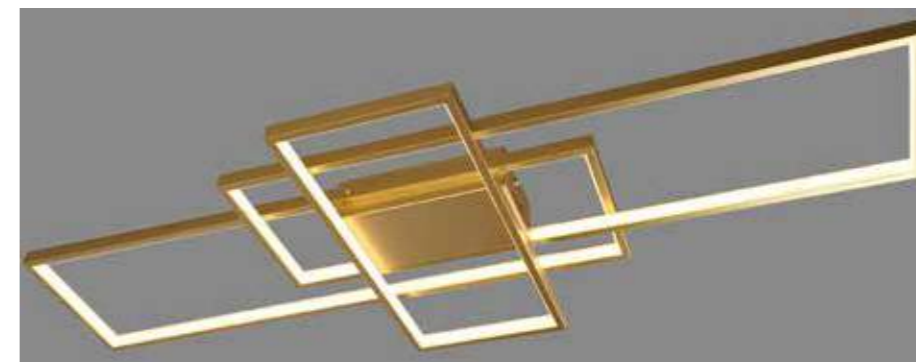

>> plafon/arandela
PUZZLE

Ref: SKY-3072 DO

105cm X 42cm X 10cm
DOURADO

Potência: 90W
Tensão: Bivolt
Temp. Cor: 3000K
Material: Alumínio