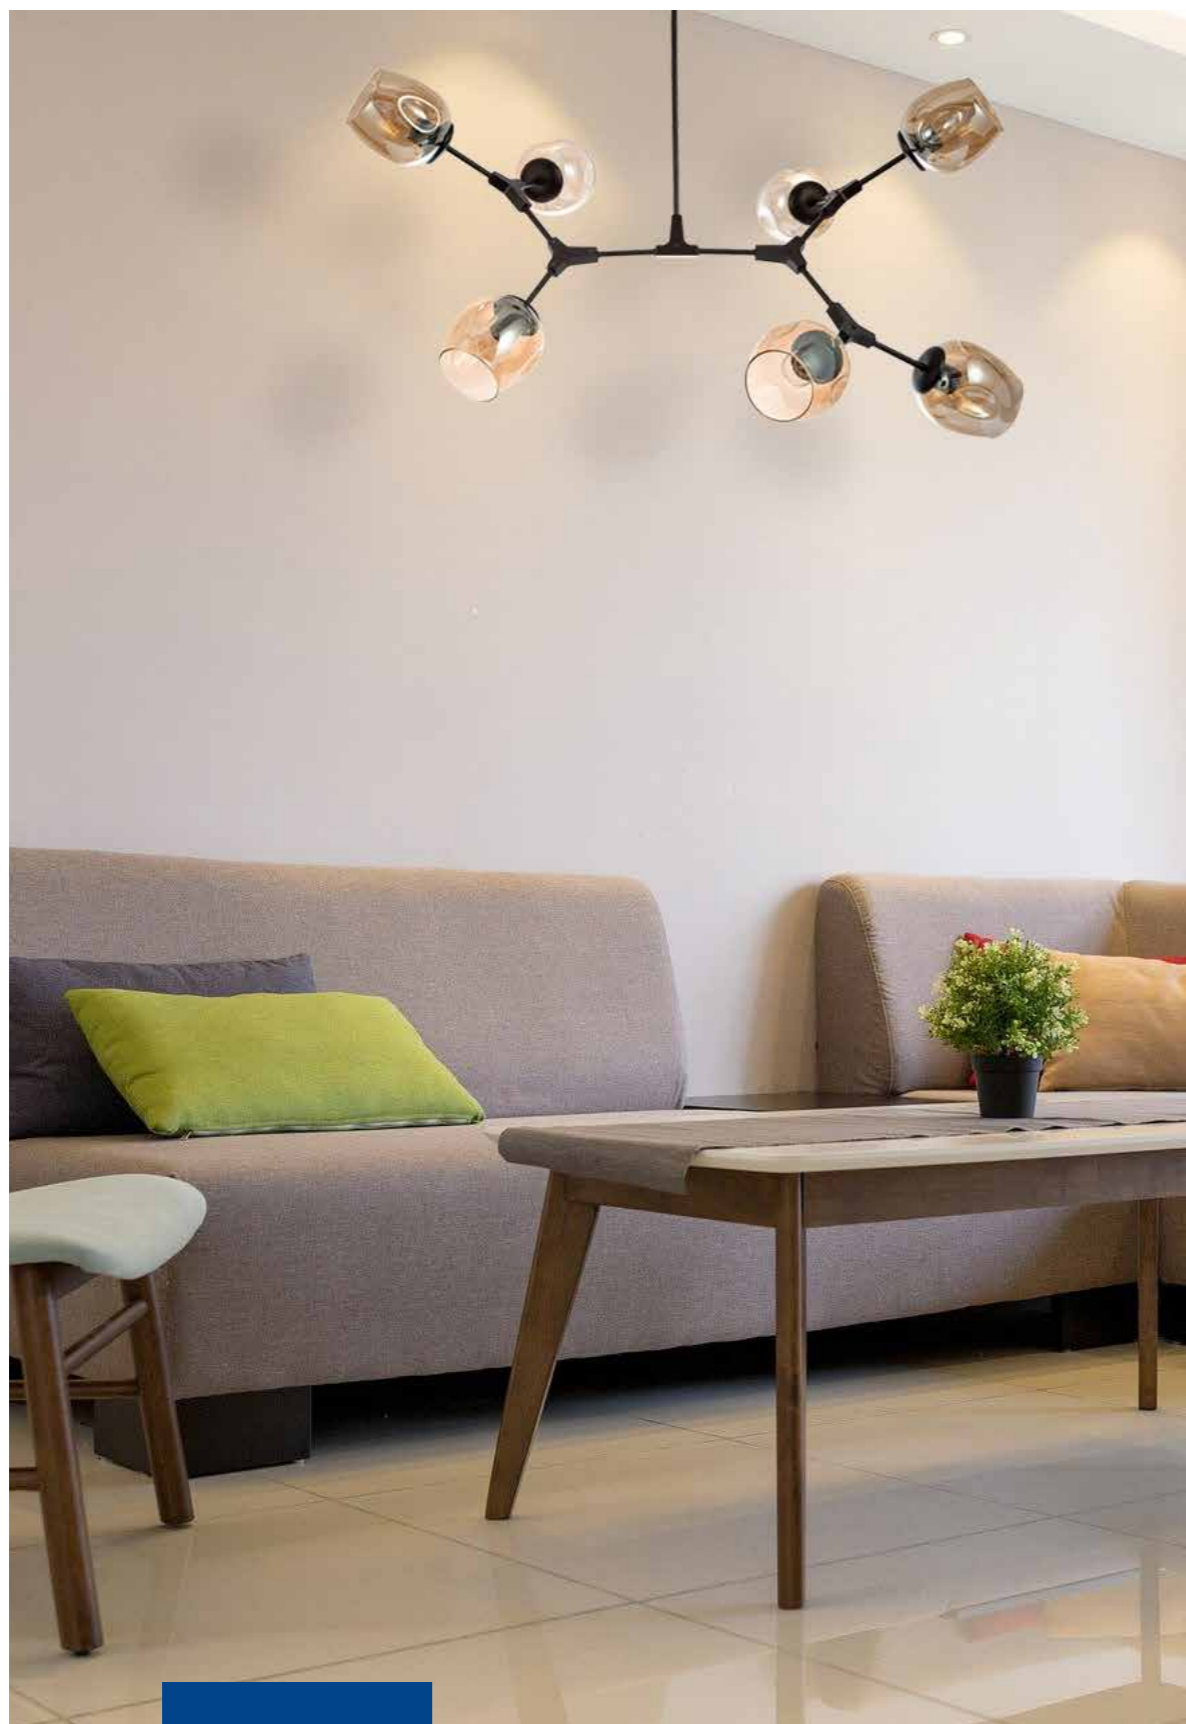

**CONTEMPORÂNEO
E MODERNO EM UM
ESTILO ÚNICO.**

SKYLIGHT
ILUMINAÇÃO

**>> pendente
HIVE**

Ref: SKY-3028

93cm X 105cm
PRETO E VIDRO
CHAMPAGNE

Potência: 9 X E27 MÁX 25W
Tensão: Bivolt
Material: Metal e Vidro

**>> pendente
HIVE**

Ref: SKY-3028-1

93cm X 105cm
DOURADO E VIDRO
CHAMPAGNE

Potência: 9 X E27 MÁX 25W
Tensão: Bivolt
Material: Metal e Vidro