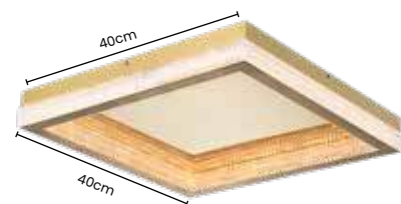

40cm

40cm

>> plafon
QUENSLAND

Ref: SKY-4007 Q

50cm X 50cm
DOURADO

Potência: 80W
Tensão: Bivolt
Temp. Cor: 3000K
Material: Metal e Acrílico

LANÇAMENTO