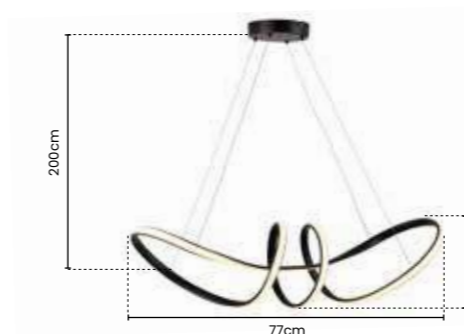

77cm X 22cm
COR DOURADO
02 METROS DE CABO

Potência: 41W
Tensão: Bivolt
Temp. Cor: LED 3000K
Material: Alumínio

>> luminária
STRIP

Ref: SKY-3020 PT

77cm X 22cm
COR PRETO
02 METROS DE CABO

Potência: 41W
Tensão: Bivolt
Temp. Cor: LED 3000K
Material: Alumínio