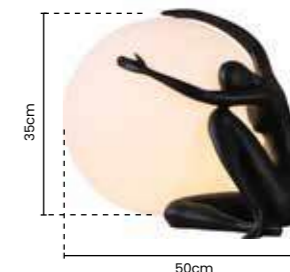

LANÇAMENTO