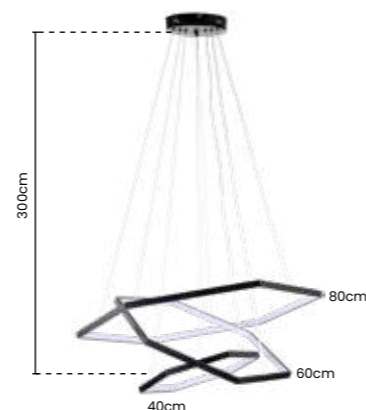

>> pendente
SAMMY

Ref: SKY-4008 PT

Ø80cm Ø60cm Ø40cm
COR PRETO
3 METROS DE CABO

Potência: 108W
Tensão: Bivolt
Temp. Cor: 3000K
Material: Alumínio

LANÇAMENTO