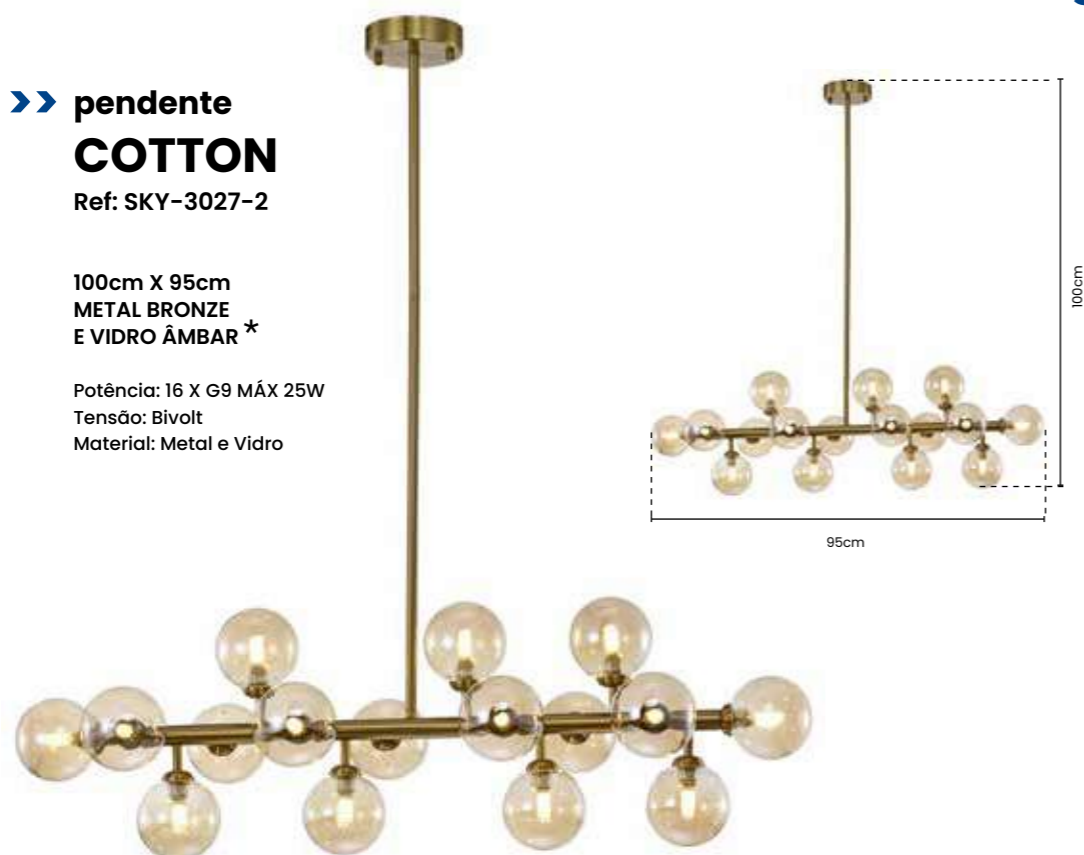

>> pendente
COTTON

Ref: SKY-3027-2

100cm X 95cm
METAL BRONZE
E VIDRO ÂMBAR *

Potência: 16 X G9 MÁX 25W
Tensão: Bivolt
Material: Metal e Vidro