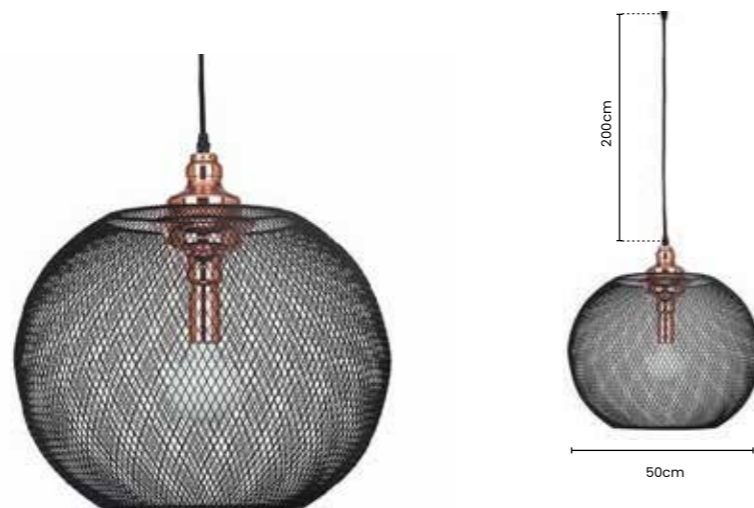

»» pendente
CAGE

Ref: SKY-3032

Ø50cm
COR PRETO E ROSE GOLD
2 METROS DE CABO

Potência: 1 X E27 MÁX 25W
Tensão: Bivolt
Material: Metal