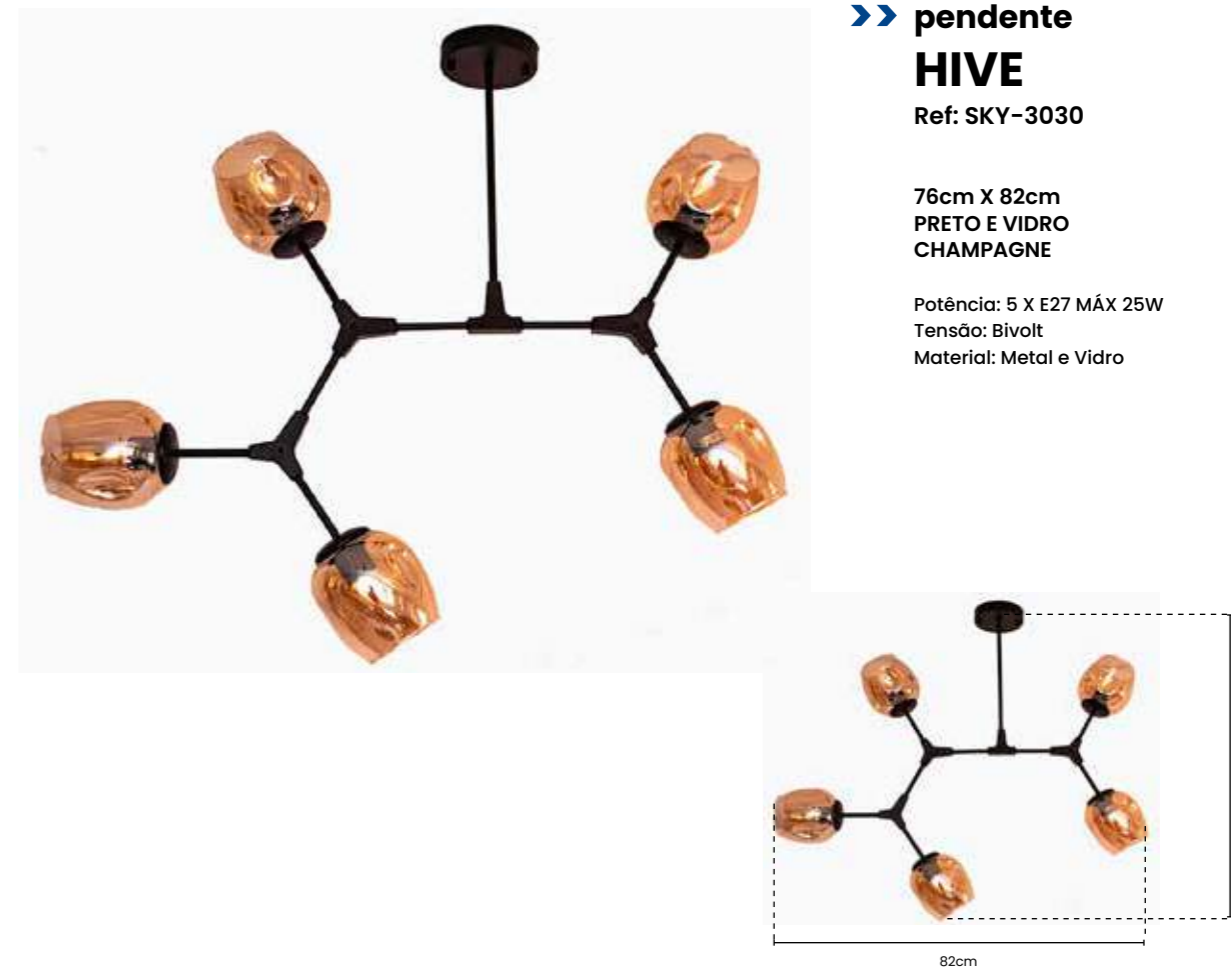

SKYLIGHT
ILUMINAÇÃO

**>> pendente
HIVE**

Ref: SKY-3028

93cm X 105cm
PRETO E VIDRO
CHAMPAGNE

Potência: 9 X E27 MÁX 25W
Tensão: Bivolt
Material: Metal e Vidro

**>> pendente
HIVE**

Ref: SKY-3028-1

93cm X 105cm
DOURADO E VIDRO
CHAMPAGNE

Potência: 9 X E27 MÁX 25W
Tensão: Bivolt
Material: Metal e Vidro

>> pendente
HIVE

Ref: SKY-3029

76cm X 95cm
PRETO E VIDRO
CHAMPAGNE

Potência: 7 X E27 MÁX 25W
Tensão: Bivolt
Material: Metal e Vidro

>> pendente
HIVE

Ref: SKY-3030

76cm X 82cm
PRETO E VIDRO
CHAMPAGNE

Potência: 5 X E27 MÁX 25W
Tensão: Bivolt
Material: Metal e Vidro

>> pendente
HIVE

Ref: SKY-3029-1

93cm X 105cm
DOURADO E VIDRO
CHAMPAGNE

Potência: 7 X E27 MÁX 25W
Tensão: Bivolt
Material: Metal e Vidro