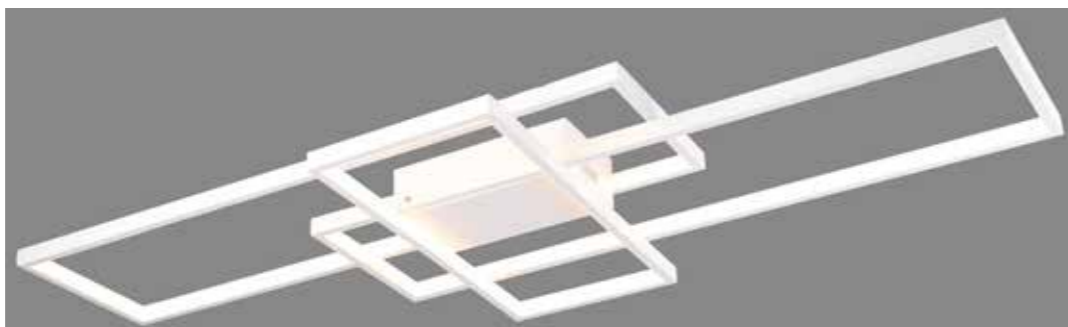

>> plafon/arandela
PUZZLE

Ref: SKY-3072

105cm X 42cm X 10cm
BRANCO

Potência: 90W
Tensão: Bivolt
Temp. Cor: 3000K
Material: Metal