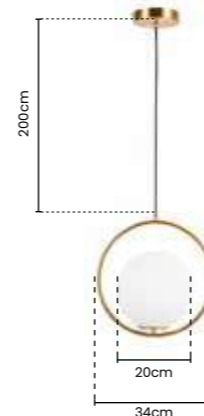

>> pendente

BALANCE

Ref: SKY-3000

Ø34cm VIDRO Ø20cm
METAL DOURADO E
VIDRO LEITOSO
2 METROS DE CABO

Potência: 1 X E27 MÁX 25W
Tensão: Bivolt
Material: Metal e Vidro

>> pendente

BALANCE

Ref: SKY-3007

Ø20cm
METAL DOURADO E
VIDRO LEITOSO
2 METROS DE CABO

Potência: 1 X E27 MÁX 25W
Tensão: Bivolt
Material: Metal e Vidro