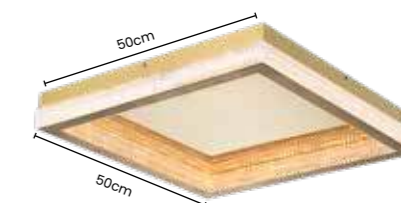

>> plafon
QUENSLAND

Ref: SKY-4006

Ø40cm
DOURADO

Potência: 50W
Tensão: Bivolt
Temp. Cor: 3000K
Material: Metal e Acrílico

LANÇAMENTO

40cm

>> plafon
QUENSLAND

Ref: SKY-4007

Ø50cm
DOURADO

Potência: 62W
Tensão: Bivolt
Temp. Cor: 3000K
Material: Metal e Acrílico

LANÇAMENTO

50cm

>> plafon
QUENSLAND

Ref: SKY-4006 Q

40cm X 40cm
DOURADO

Potência: 64W
Tensão: Bivolt
Temp. Cor: 3000K
Material: Metal e Acrílico

LANÇAMENTO

40cm

40cm

>> plafon
QUENSLAND

Ref: SKY-4007 Q

50cm X 50cm
DOURADO

Potência: 80W
Tensão: Bivolt
Temp. Cor: 3000K
Material: Metal e Acrílico

LANÇAMENTO

50cm

50cm