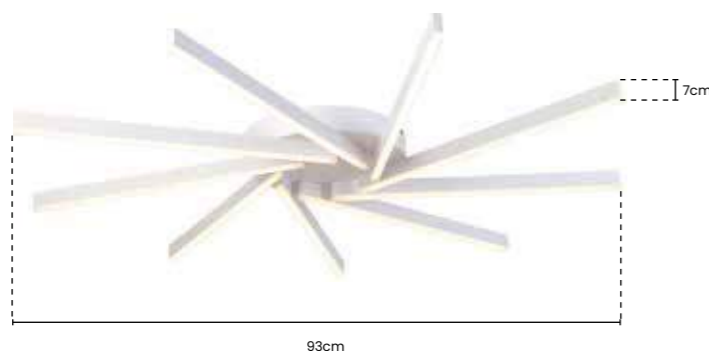

>> plafon
WEAPON

Ref: SKY-3073

Ø93cm X 7cm
BRANCO

Potência: 72W
Tensão: Bivolt
Temp. Cor: 3000K
Material: Metal