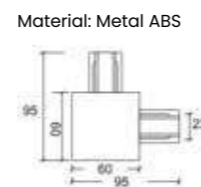

>> CONEXÃO "L" PARA TRILHOS DE EMBUTIR

Ref: SKY-9002 BR	Branco
SKY-9002 PT	Preto