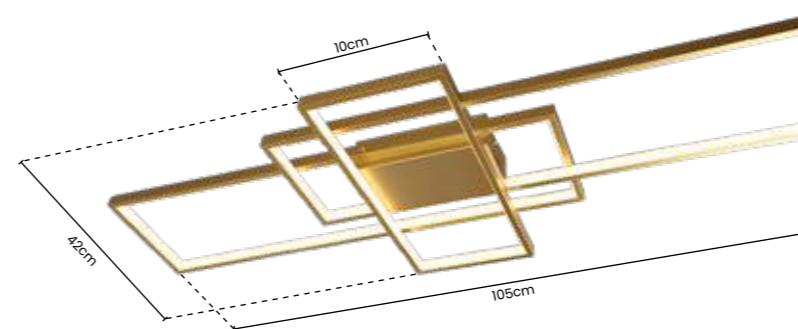

>> plafon/arandela
PUZZLE

Ref: SKY-3072 DO

105cm X 42cm X 10cm
DOURADO

Potência: 90W
Tensão: Bivolt
Temp. Cor: 3000K
Material: Alumínio