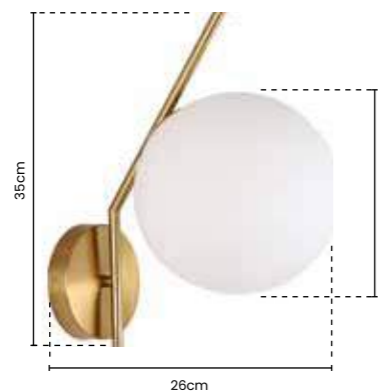

LANÇAMENTO

50cm

50cm

SKYLIGHT
ILUMINAÇÃO

>> arandela
SAND

Ref: SKY-3009 AR

16cm X 13cm X 8,3cm
METAL DOURADO E ACRÍLICO
TRANSPARENTE

Potência: 3W
Tensão: Bivolt
Temp. Cor: 3000K
Material: Metal e Cristal

>> arandela
MYSTIC

Ref: SKY-3000 AR

24cm X 20cm Ø20cm
METAL DOURADO E VIDRO
LEITOSO

Potência: 1 X E27 MÁX 25W
Tensão: Bivolt
Material: Metal e Vidro

ARANDELAS

Aposte na elegância e sofisticação dessas peças que dão mais graça aos ambientes

»» arandela
MYSTIC

Ref: SKY-3007 AR

Ø18cm 26cm X 35cm
DOURADO
E VIDRO LEITOSO

Potência: 1 X E27 MÁX 25W
Tensão: Bivolt
Material: Metal e Vidro

»» arandela
MOON

Ref: SKY-3008 AR

Ø20cm
DOURADO
E VIDRO LEITOSO