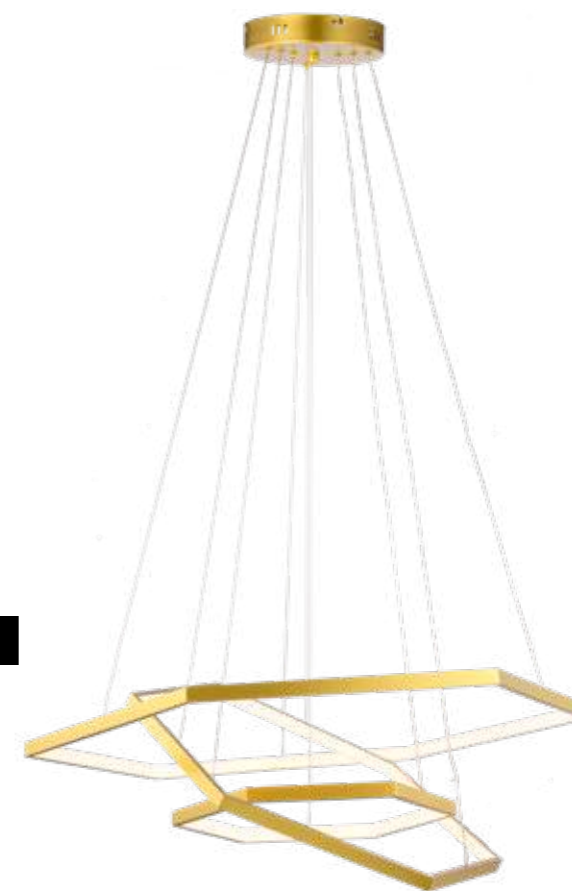

LANÇAMENTO

»» **pendente
SATURNO**

Ref: SKY-3357

Ø120cm Ø100cm Ø80cm
Ø60cm Ø40cm
COR DOURADO
06 METROS DE CABO

Potência: 500W
Tensão: Bivolt
Temp. Cor: 3000K
Material: Alumínio e Acrílico

LANÇAMENTO

>> pendente
SAMMY

Ref: SKY-4008 DO

Ø80cm Ø60cm Ø40cm
COR DOURADO
3 METROS DE CABO

Potência: 108W
Tensão: Bivolt
Temp. Cor: 3000K
Material: Alumínio

LANÇAMENTO

>> pendente
GLOBE

Ref: SKY-4015

Ø12cm X 13cm
COR FRENCH GOLD
E TRANSPARENTE