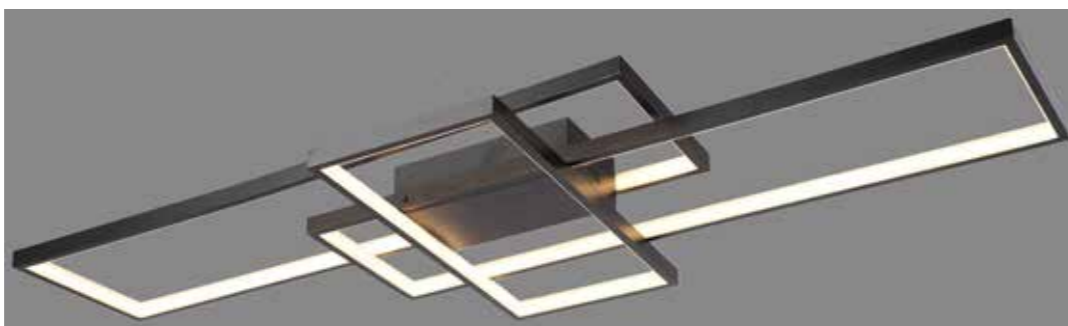

Ref: SKY-3072

105cm X 42cm X 10cm
BRANCO

Potência: 90W
Tensão: Bivolt
Temp. Cor: 3000K
Material: Metal

>> plafon/arandela
PUZZLE

Ref: SKY-3072 PT

105cm X 42cm X 10cm
PRETO

Potência: 90W
Tensão: Bivolt
Temp. Cor: 3000K
Material: Metal