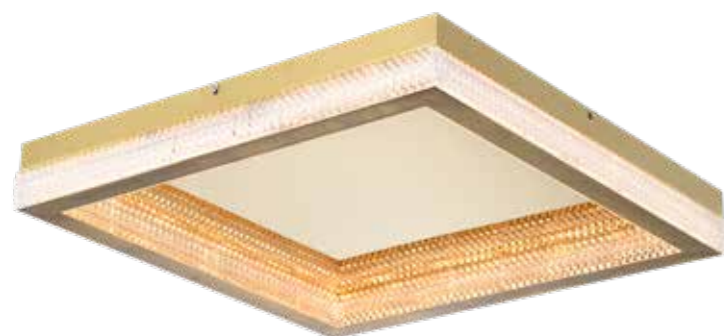

LANÇAMENTO

>> plafon
QUENSLAND

Ref: SKY-4006

Ø40cm
DOURADO

Potência: 50W
Tensão: Bivolt
Temp. Cor: 3000K
Material: Metal e Acrílico

LANÇAMENTO

40cm

>> plafon
QUENSLAND

Ref: SKY-4007

Ø50cm
DOURADO

Potência: 62W
Tensão: Bivolt
Temp. Cor: 3000K
Material: Metal e Acrílico

LANÇAMENTO

50cm

>> plafon
QUENSLAND

Ref: SKY-4006 Q

40cm X 40cm
DOURADO