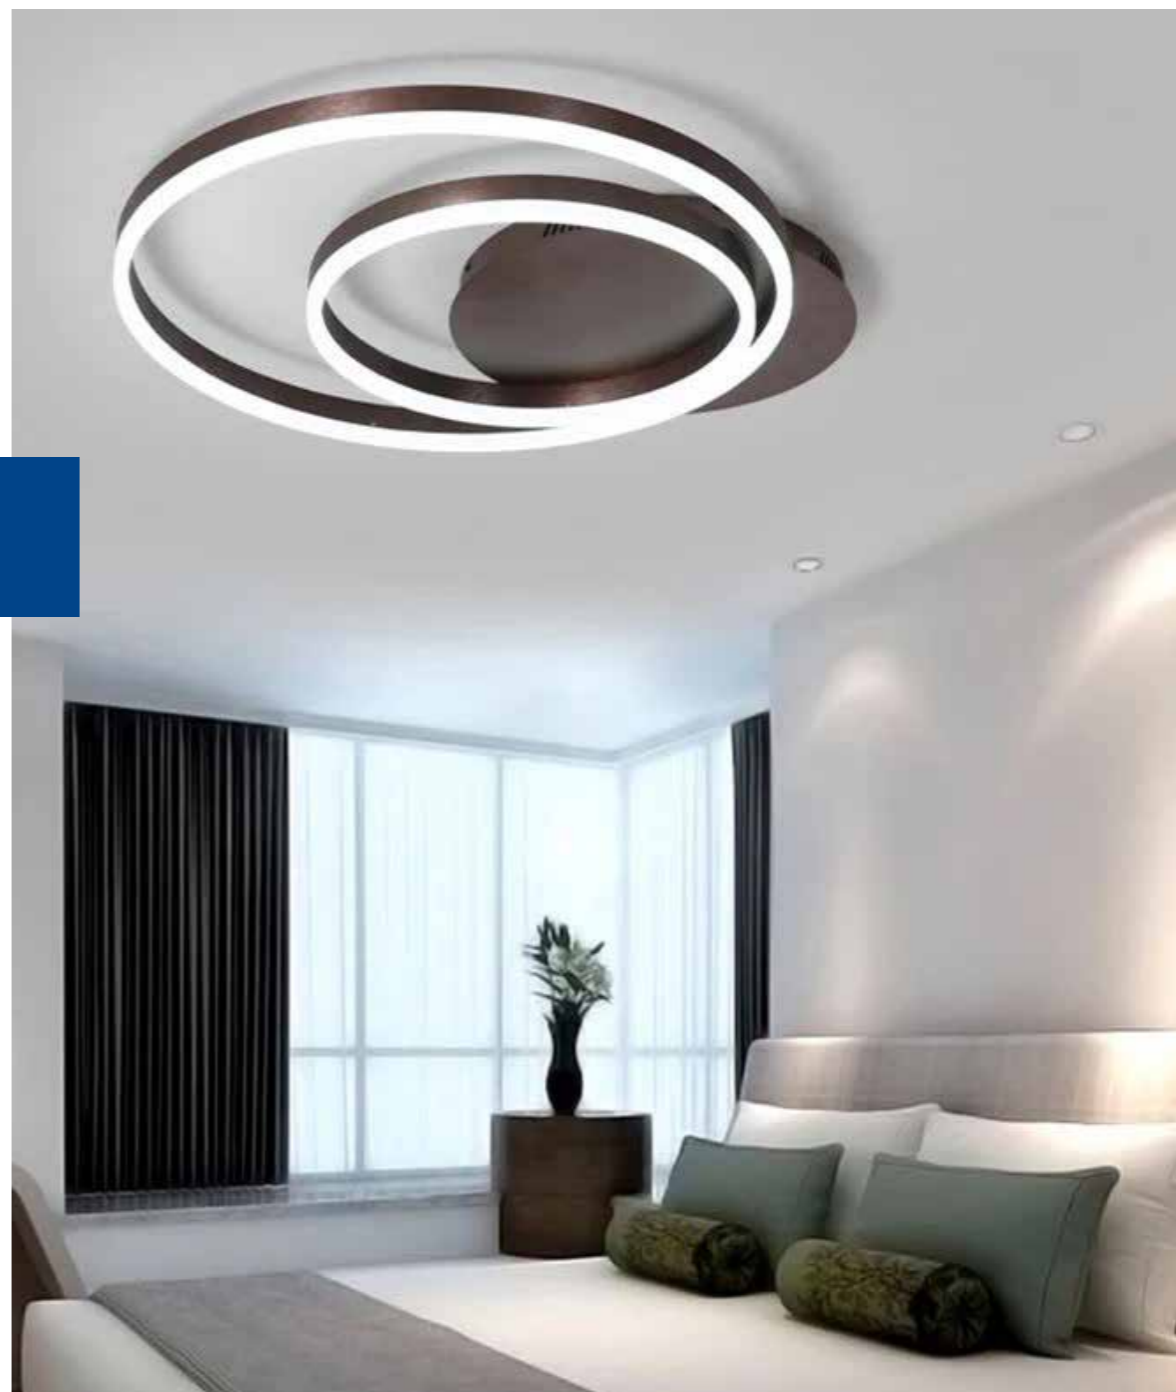

>> plafon
WEAPON

Ref: SKY-3073

Ø93cm X 7cm
BRANCO

Potência: 72W
Tensão: Bivolt
Temp. Cor: 3000K
Material: Metal

>> plafon
WEAPON

Ref: SKY-3073 CA

Ø93cm X 7cm
CAFÉ

Potência: 72W
Tensão: Bivolt
Temp. Cor: 3000K
Material: Metal