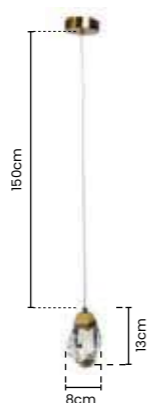

LANÇAMENTO