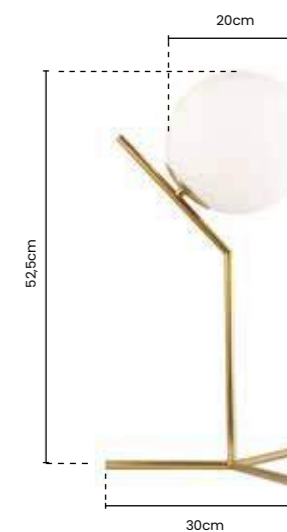

LANÇAMENTO

ABAJURES

Design moderno sem deixar o aconchego de lado.

SKYLIGHT
ILUMINAÇÃO

>> **abajur**
MYSTIC
Ref: SKY-3080 AB

30cm X 52,5cm Ø20CM
METAL DOURADO
E VIDRO LEITOSO

Potência: 1 X E27 MÁX 25W
Tensão: Bivolt
Material: Metal e Vidro

>> **abajur**
MYSTIC
Ref: SKY-3081 AB

21,2cm X 39cm Ø20cm
METAL DOURADO
E VIDRO LEITOSO

Potência: 1 X E27 MÁX 25W
Tensão: Bivolt
Material: Metal e Vidro

>> abajur
MYSTIC

Ref: SKY-3082 AB

21,4cm X 25cm Ø20cm
METAL DOURADO
E VIDRO LEITOSO