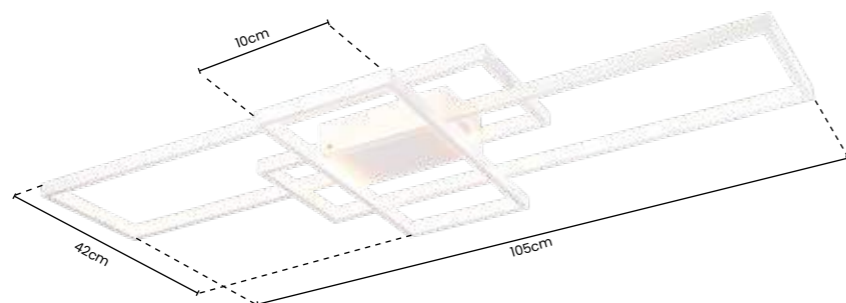

>> plafon/arandela
PUZZLE

Ref: SKY-3072

105cm X 42cm X 10cm
BRANCO

Potência: 90W
Tensão: Bivolt
Temp. Cor: 3000K
Material: Metal