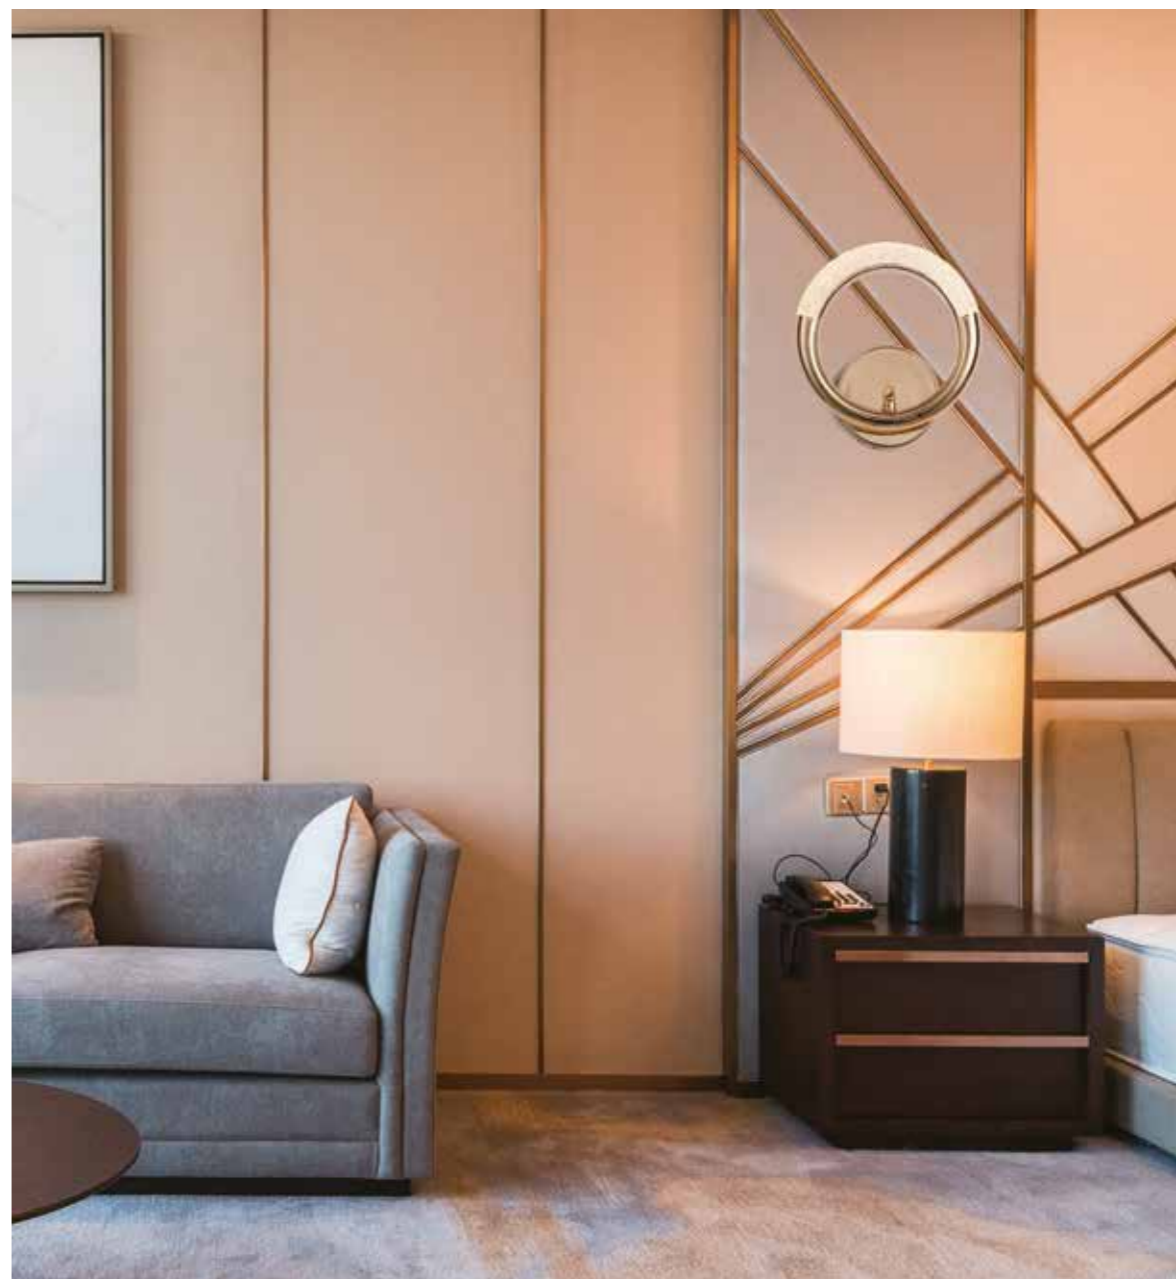

>> arandela
DROP

Ref: SKY-3086 AR

Ø4cm X 58cm
DOURADO E TRANSPARENTE
2,5 METROS DE CABO

Potência: 7W
Tensão: Bivolt
Lumens: 700
Temp. Cor: 3000K
Material: Metal e Cristal