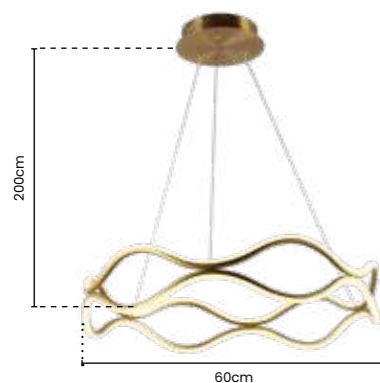

LANÇAMENTO

>> pendente
MATRE
Ref: SKY-4009 DO

Ø60cm
COR DOURADO
2 METROS DE CABO

Potência: 36W
Tensão: Bivolt
Temp. Cor: 3000K
Material: Alumínio

LANÇAMENTO

>> pendente/luminária
APOGEU
Ref: SKY-4010 PT

Ø60cm Ø40cm
COR PRETO
3 METROS DE CABO