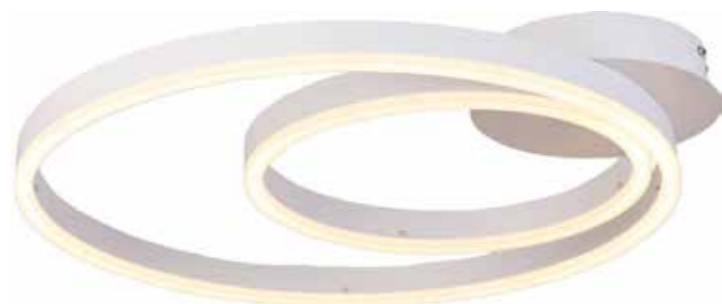

>> plafon
HYPNOSIS

Ref: SKY-3077 PT

Ø50cm Ø30cm
PRETO

Potência: 50W
Tensão: Bivolt
Temp. Cor: 3000K
Material: Metal

>> plafon
HYPNOSIS

Ref: SKY-3077 PT

Ø50cm Ø30cm
BRANCO

Potência: 50W
Tensão: Bivolt
Temp. Cor: 3000K
Material: Metal