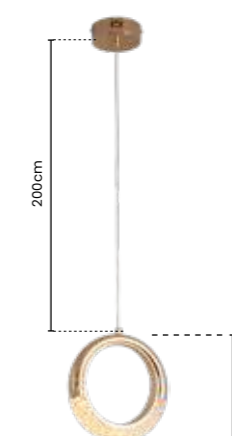

**>> pendente
DIAMOND**
Ref: SKY-3097

Ø21cm
COR ROSE GOLD
2 METROS DE CABO

Potência: 10W
Tensão: Bivolt
Temp. Cor: 3000K
Material: Metal e Acrílico

LANÇAMENTO