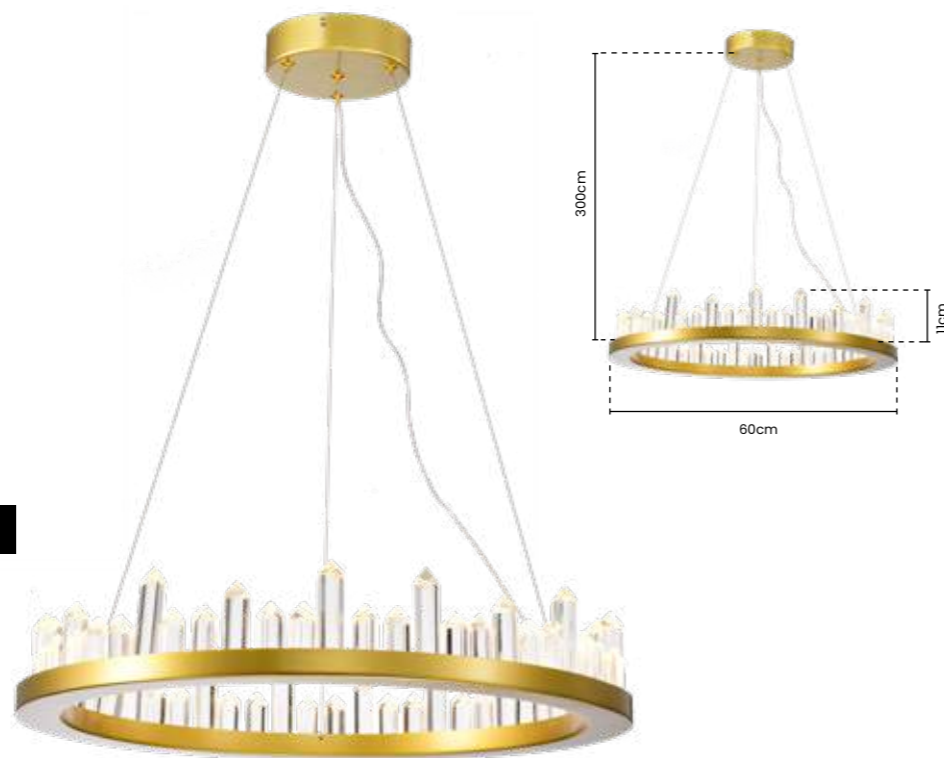

>> pendente
HIVE

Ref: SKY-3030-1

76cm X 82cm
DOURADO E VIDRO
CHAMPAGNE

Potência: 5 X E27 MÁX 25W
Tensão: Bivolt
Material: Metal e Vidro

>> pendente
CAVE

Ref: SKY-3095 PT

Ø60cm X 11cm
COR PRETO
3 METROS DE CABO

Potência: 36W
Tensão: Bivolt
Temp. Cor: 3000K
Material: Metal e Cristal

LANÇAMENTO

*Conexão Magnética

>> pendente
CAVE

Ref: SKY-3095 DO

Ø60cm X 11cm
COR DOURADO
3 METROS DE CABO

Potência: 36W
Tensão: Bivolt
Temp. Cor: 3000K
Material: Metal e Cristal

LANÇAMENTO

*Conexão Magnética

>> pendente
DIAMOND

Ref: SKY-3098

80cm X 21cm
COR ROSE GOLD

Potência: 50W
Tensão: Bivolt
Temp. Cor: 3000K
Material: Metal e Acrílico

LANÇAMENTO

**METAIS QUE
COMBINAM COM
QUALQUER AMBIENTE.**