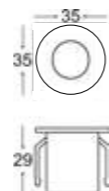

>> MINI EMBUTIDO PARA MÓVEIS REDONDO

Ref: SKY-1001R PT	Branco	Ø35 x 29 cm | Ø29 mm
SKY-1001R BR	Preto	Ø35 x 29 cm | Ø29 mm
SKY-1001R PR	Prata	Ø35 x 29 cm | Ø29 mm

Potência: 1W
Lumens: 85
Temp. Cor: 3000K
Material: ABS
Fonte Integrada

REPOSIÇÕES/TROCAS

PARA PODER PERSONALIZAR AINDA MAIS SEUS AMBIENTES OU REPOR PERDAS DECORRENTES DE USO, A SKYLIGHT OFERECE AOS SEUS CLIENTES A OPÇÃO DE VENDA DE PEÇAS VIDRO LEITOSO (LT) E ÂMBAR (AB).

VEJA NA PÁGINA A SEGUIR TODAS AS OPÇÕES DISPONÍVEIS.