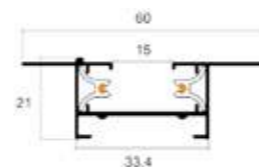

>> TRILHO ELETRIFICADO DE EMBUTIR

Ref: SKY-9100 BR	Branco	1 m
SKY-9100 PT	Preto	1 m
SKY-9150 BR	Branco	1,5 m
SKY-9150 PT	Preto	1,5 m
SKY-9200 BR	Branco	2 m
SKY-9200 PT	Preto	2 m

Material: Alumínio
*Incluso Alimentador e Ponteira

*Espaço para esconder os fios