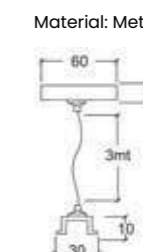

>> KIT PARA SUSPENSÃO PARA TRILHO

Ref: SKY-176 PT	Branco	3 m de cabo
SKY-176 BR	Preto	3 m de cabo