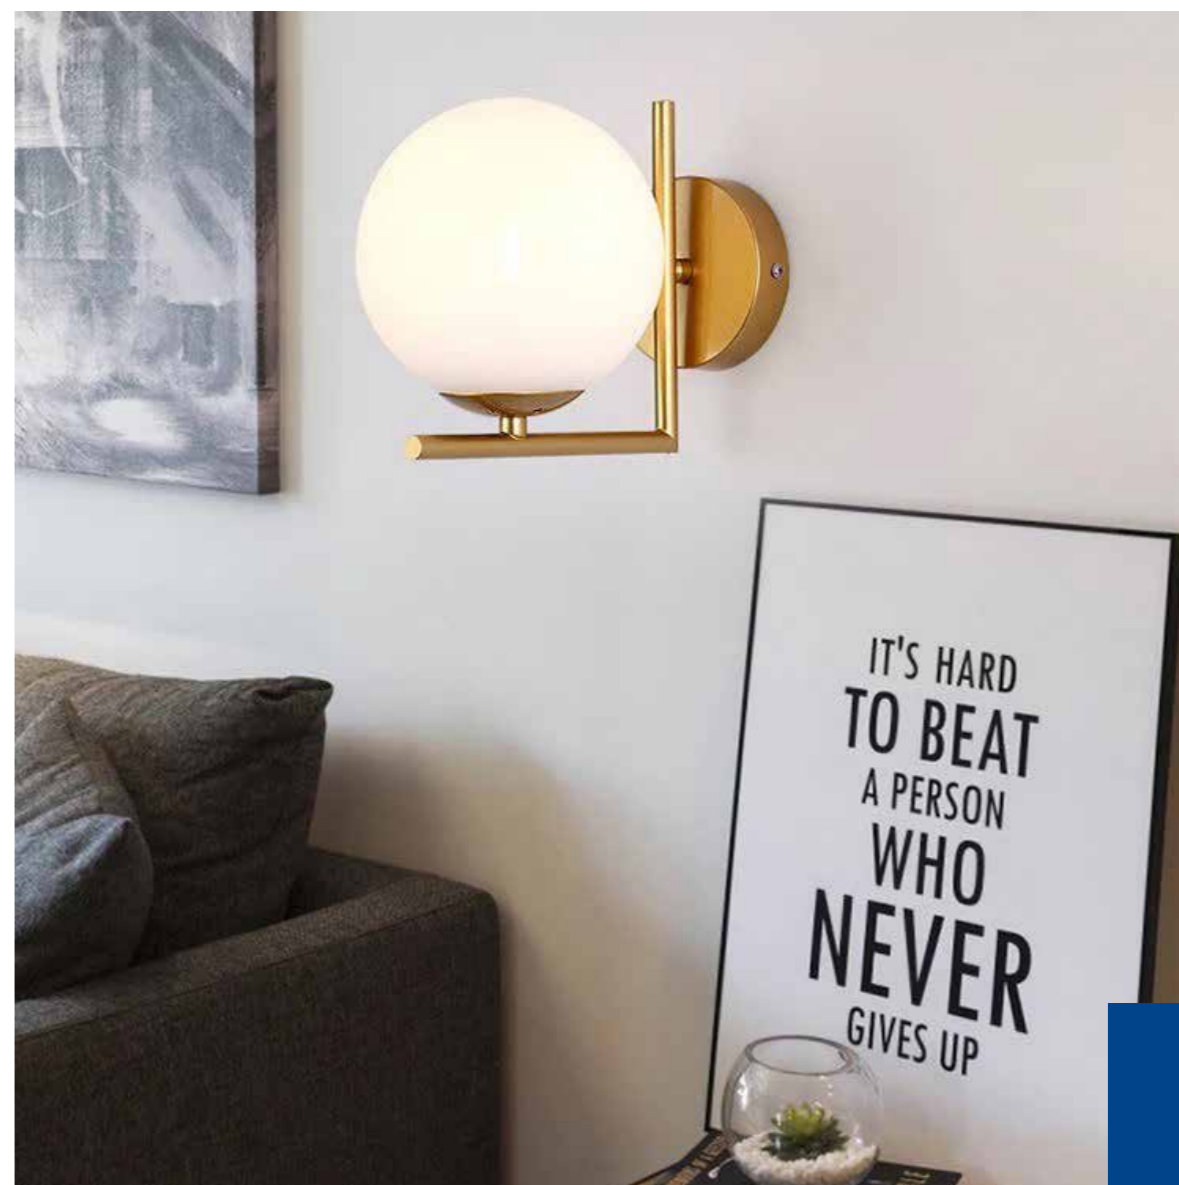

»» arandela
MOON

Ref: SKY-3008 AR

Ø20cm
DOURADO
E VIDRO LEITOSO

Potência: 1 X E27 MÁX 25W
Tensão: Bivolt
Material: Metal e Vidro