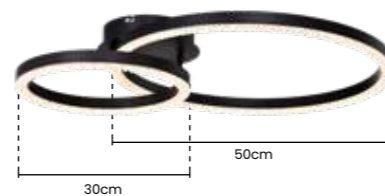

>> plafon
HOLLY

Ref: SKY-4002 PT

Ø50cm Ø30cm
PRETO

Potência: 50W
Tensão: Bivolt
Temp. Cor: 3000K
Material: Metal e Acrílico

LANÇAMENTO