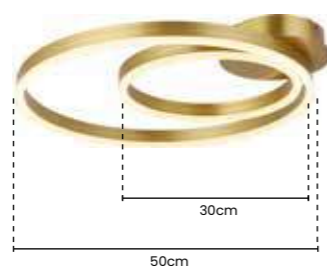

>> plafon
HYPNOSIS

Ref: SKY-3077 DO

Ø50cm Ø30cm
DOURADO

Potência: 50W
Tensão: Bivolt
Temp. Cor: 3000K
Material: Metal