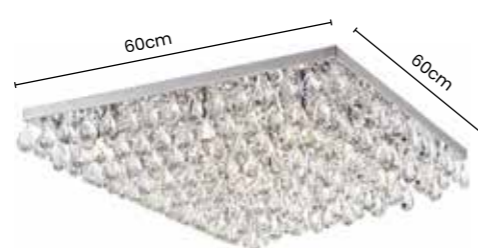

**>> luminária
GRAPE**

Ref: SKY-3026 TR

45cm X 45cm X 20cm
CROMADO E CRISTAIS
TRANSPARENTES

Potência: 8 X G9 MÁX 25W
Tensão: Bivolt
Material: Metal e Cristal