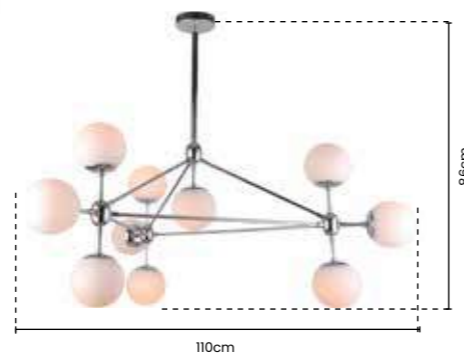

Ø60cm
DOURADO E CRISTAIS K9
TRANSPARENTES

Potência: 12 X G9 MÁX 25W
Tensão: Bivolt
Material: Metal e Cristal

>> pendente
MAZE

Ref: SKY-3031 CR

Ø110cm X 86cm
CROMADO
E VIDRO LEITOSO *

Potência: 10 X E27 MÁX 25W
Tensão: Bivolt
Material: Metal e Vidro