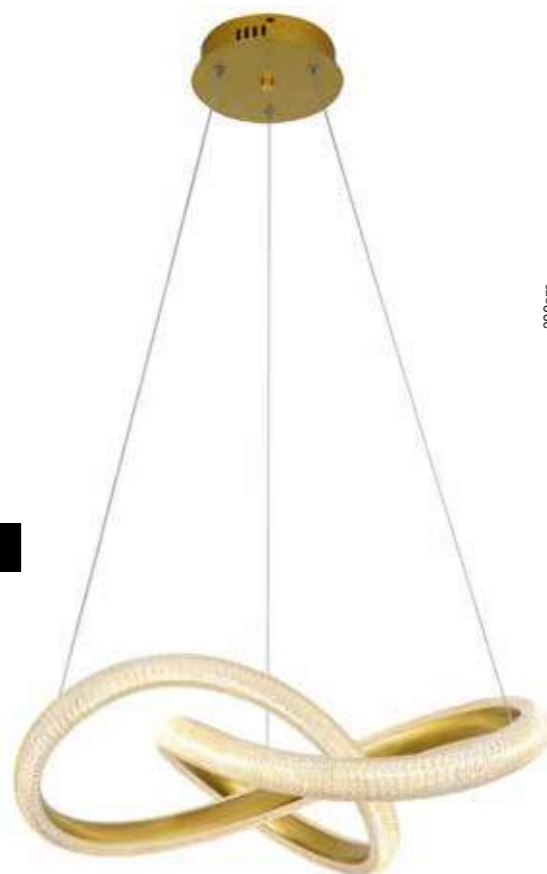

**>> luminária
STRIP**

Ref: SKY-3117 DO

60cm X 20cm
COR DOURADO
02 METROS DE CABO

Potência: 38W
Tensão: Bivolt
Temp. Cor: LED 3000K
Material: Acrílico e Alumínio

LANÇAMENTO

**>> luminária
STRIP**

Ref: SKY-3317 DO

60cm X 20cm
COR DOURADO
02 METROS DE CABO

Potência: 45W
Tensão: Bivolt
Temp. Cor: LED 3000K
Material: Acrílico e Alumínio

LANÇAMENTO