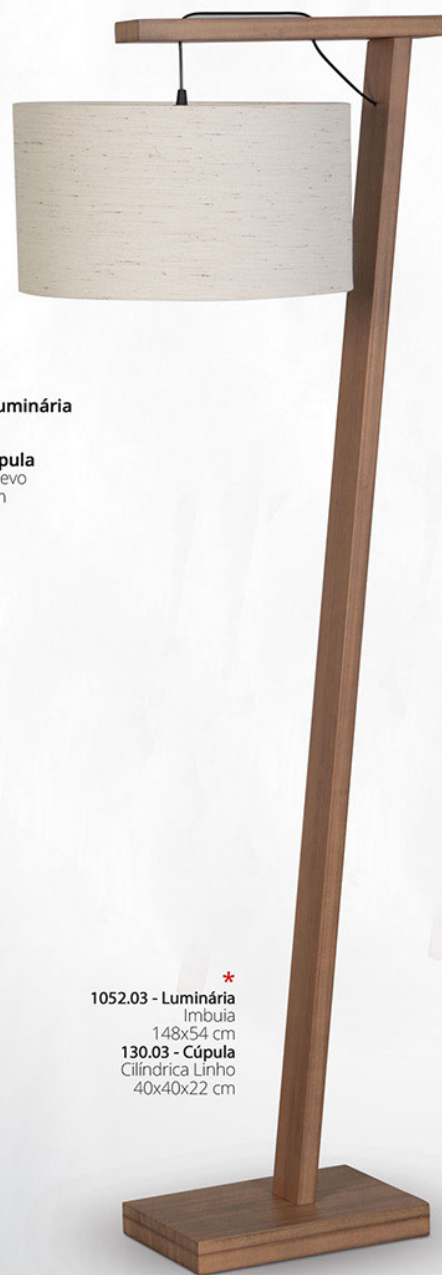

\*  
**745.03 - Luminária**  
Imbuia  
163x45 cm  
**226.09 - Cúpula**  
Cone Algodão Crú  
35x45x30 cm

\*  
**1002.03 - Luminária**  
Imbuia  
1,54x50 cm  
**176.05 - Cúpula**  
Cilíndrica Relevô  
50x50x25 cm

\*  
**250.03 - Luminária**  
Imbuia  
174x50 cm  
**214.05 - Cúpula**  
Cone Relevô  
40x50x30 cm

\*  
**1003.03 - Luminária**  
Imbuia  
162x50 cm  
**176.05 - Cúpula**  
Cilíndrica Relevô  
50x50x25 cm

# Luminárias de Piso

\*  
**1049.03 - Luminária**  
Imbuia  
167x50 cm  
**176.02 - Cúpula**  
Cilíndrica Preto  
50x50x25 cm

\*  
**1055.03 - Luminária**  
Imbuia  
160x50 cm  
**176.05 - Cúpula**  
Cilíndrica Relevo  
50x50x25 cm

\*  
**1052.03 - Luminária**  
Imbuia  
148x54 cm  
**130.03 - Cúpula**  
Cilíndrica Linho  
40x40x22 cm

\*  
**253.03 - Luminária**  
Imbuia  
174x50 cm  
**214.05 - Cúpula**  
Cone Relevo  
40x50x30 cm