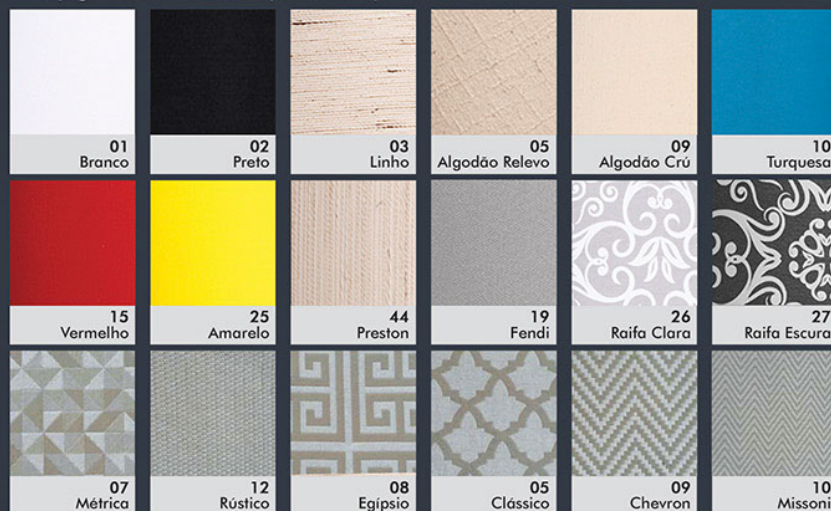

**1100-12 - Plafon**  
Wengue  
60x60x15 cm  
4 Lâmpadas E27

**1044-12 - Plafon**  
Wengue  
40x40x10 cm  
2 Lâmpadas E27

**1045-12 - Plafon**  
Wengue  
30x30x10 cm  
2 Lâmpadas E27

\* Peças disponíveis somente nas cores *Imbuia* e *Wengue*

- Opções de cores para cúpulas:

www.tw2propaganda.com.br

- Opções de cores para as peças:

[www.5ltrevisan.com.br](http://www.5ltrevisan.com.br)  
contato@5ltrevisan.com.br

Porto Ferreira - SP  
19 3581 1160