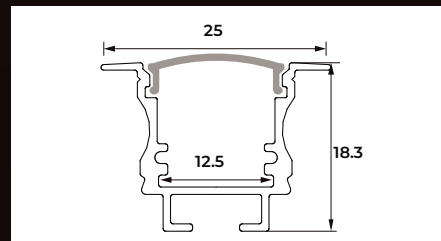

LF PE-02

COR ALUMÍNIO - BRANCO

COMPRIMENTO DA BARRA:
1M/2M/3M INCLUI A LENTE DE
POLICARBONATO LEITOSA

Perfil para Embutir