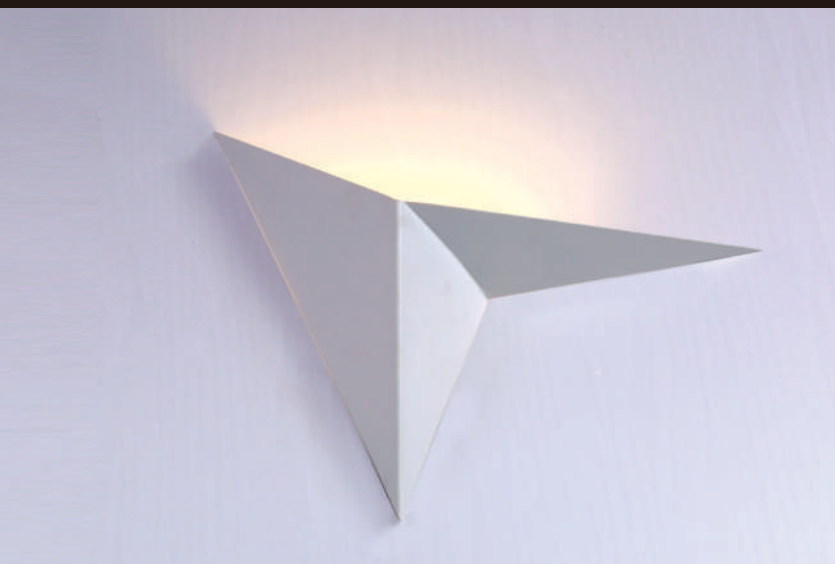

LF 81922

MATERIAL: METAL

COR BRANCO

DIÂMETRO 9 CM   **ALTURA** 20 CM   **LED INTEGRADO**
BIVOLT
15W-3000K