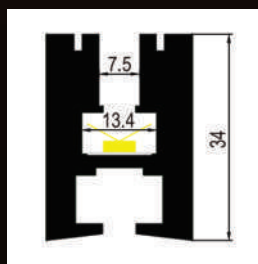

Perfil para Embutir