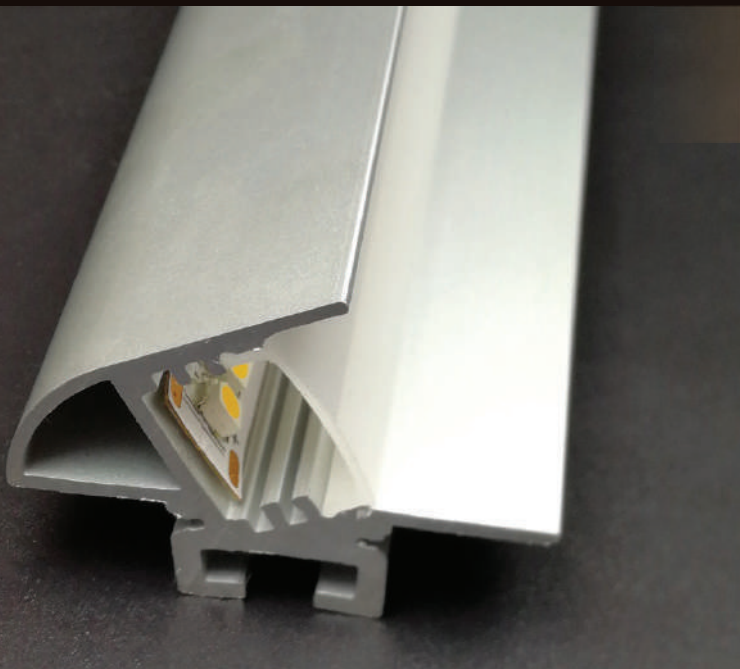

## LF 151

COMPRIMENTO DA BARRA:  
1M/2M INCLUI A LENTE DE  
POLICARBONATO LEITOSA

Perfil para Embutir

Clipe de Montagem

Ponteira