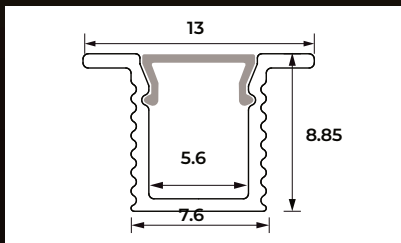

Perfil para Embutir

Ponteira

Clip de Montagem  
de Metal

USAR COM FITAS DE 4MM  
DE LARGURA.

LF PE-01

COMPRIMENTO DA BARRA:  
**1M/2M** INCLUI A LENTE DE  
POLICARBONATO LEITOSA

Perfil de Embutir

Ponteira