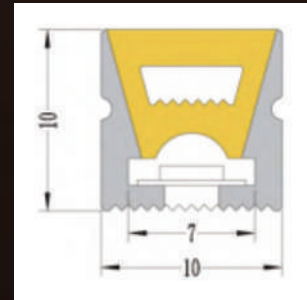

PERFIS

SÉRIE TUBE LINE

Alta qualidade de silicone, resistente ao tempo e radiação,
resistência de temperaturas entre -40°C e 120°C .

PTL-1010A