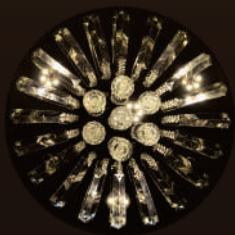

5

MATERIAL: METAL - VIDRO - CRISTAL

COR TRANSPARENTE

**DIAGONAIS**

1-63,5CM  
2-41CM

**ALTURA**

46CM

**LÂMPADA**

06 E14

VISTA  
INFERIOR

LF81653 PLAFON

MATERIAL: METAL - VIDRO - CRISTAL

COR TRANSPARENTE

**DIÂMETRO**

45CM

**ALTURA**