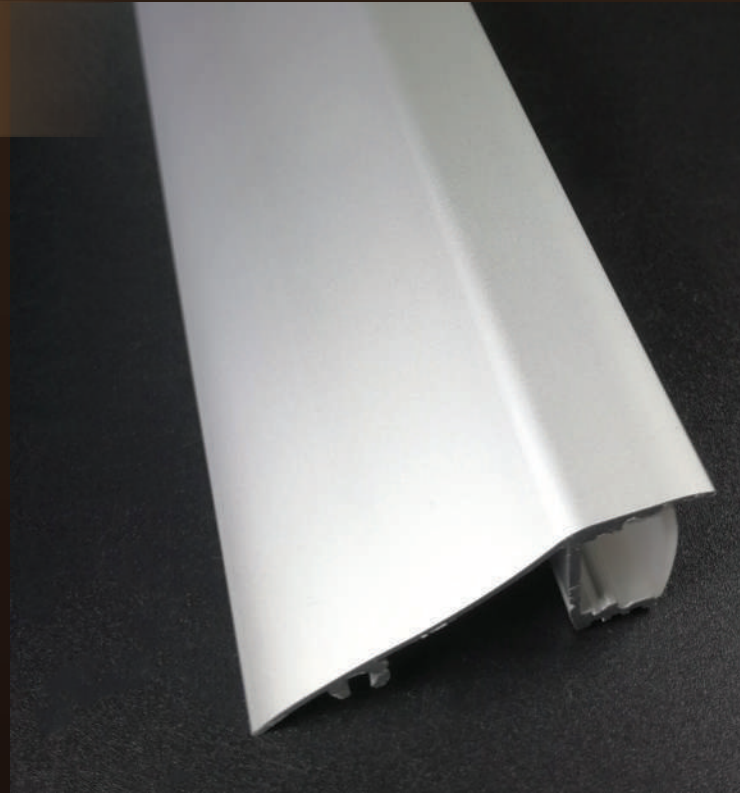

## LF 052

COMPRIMENTO DA BARRA:  
1M/2M INCLUI A LENTE DE  
POLICARBONATO LEITOSA

Perfil para Embutir

Clipe de Montagem

Ponteira