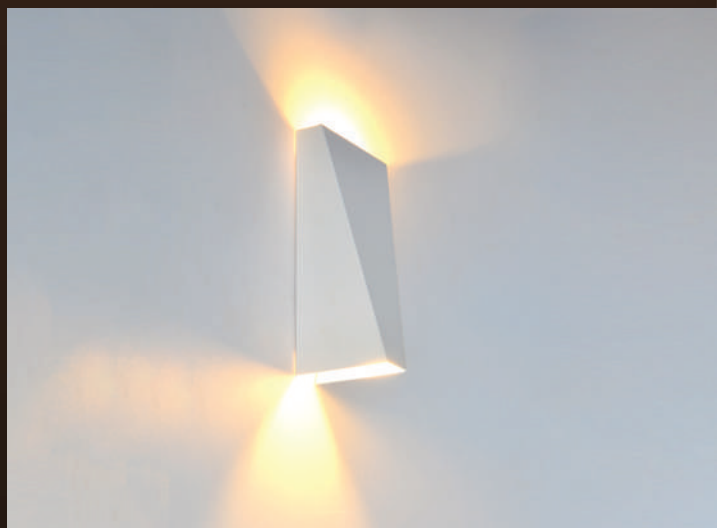

MATERIAL: METAL

COR BRANCO

**LARGURA ALTURA LED INCLUSO**  
22 CM 19CM 5W-3000K

LF 81922

MATERIAL: METAL

COR BRANCO

**DIÂMETRO** 9 CM    **ALTURA** 20 CM    **LED INTEGRADO**  
**BIVOLT**  
15W-3000K

LF 81617