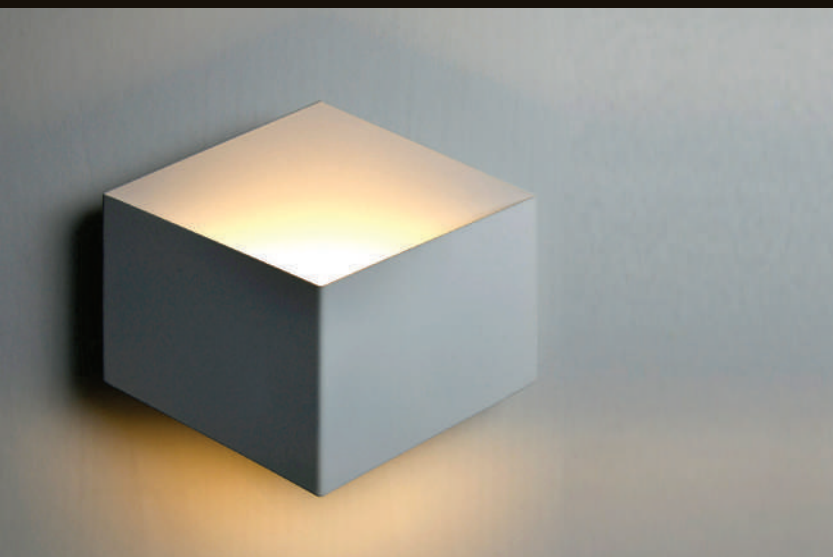

LF 2189

MATERIAL: METAL - VIDRO

COR: BRANCO - CROMADO - PRETO

LARGURA TUBO
2,5 CM

BASE
7,0 CM

LED INCLUSO
1W-4000K