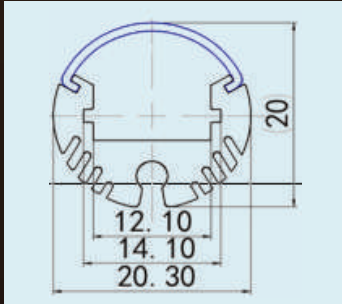

LF 037

COMPRIMENTO DA BARRA: 1M OU 2M
INCLUI A LENTE DE
ACRÍLICO ESBRANQUIÇADA

Perfil para Embutir