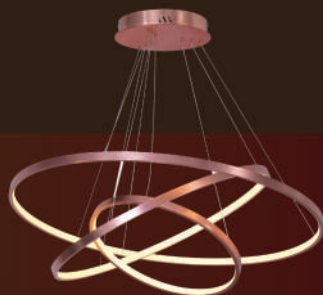

ÍNDICE

LUSTRES, PLAFONS
E PENDENTES

PÁGINA 4