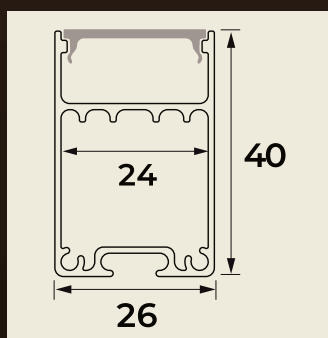

LF PS 4025

COMPRIMENTO DA BARRA: 1M OU 2M
INCLUI A LENTE DE
ACRÍLICO ESBRANQUIÇADA

Perfil para Embutir