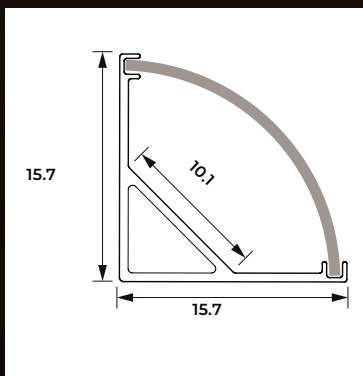

Perfil de Embutir