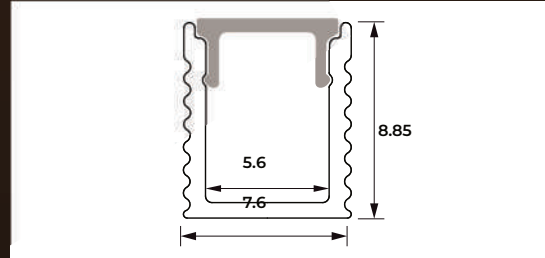

PS 01

COMPRIMENTO DA BARRA:
1M/2m INCLUI A LENTE DE
POLICARBONATO LEITOSA

Perfil para Embutir