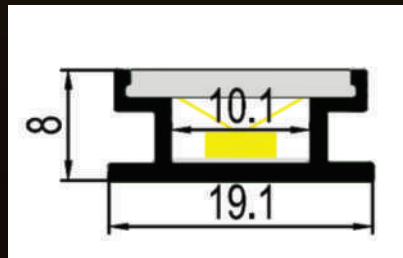

## LF AA

COMPRIMENTO DA BARRA: 1M OU 2M  
INCLUI A LENTE DE  
ACRÍLICO ESBRANQUIÇADA

Perfil para Embutir

Ponteira

48

ACESSE NOSSO SITE  
BIOLUCCI.COM.BR

PS 01

COMPRIMENTO DA BARRA:  
**1M/2m** INCLUI A LENTE DE  
POLICARBONATO LEITOSA