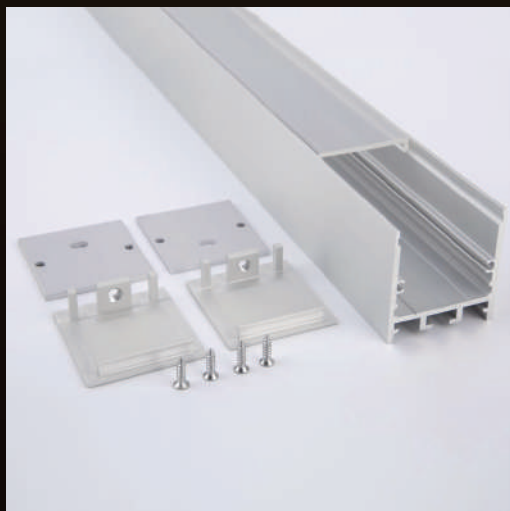

## PE-31

COMPRIMENTO DA BARRA:  
1M/2M INCLUI A LENTE DE  
POLICARBONATO LEITOSA

Perfil para Embutir

Ponteira

Conector 90 Graus A  
(Horizontal)

Conector 90 Graus B  
(Vertical)

Conector 180 Graus C

Clipe de Mola