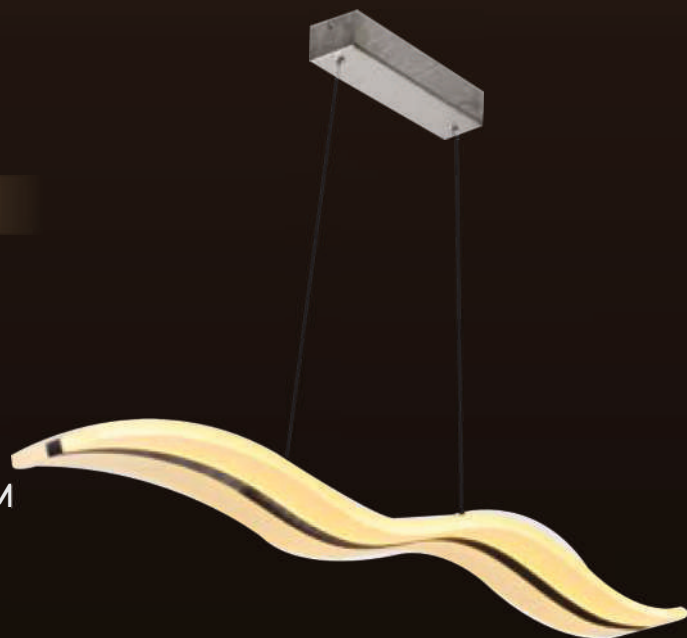

LF 3026

MATERIAL: METAL - ACRÍLICO

COR BRANCO FOSCO E PRETO
NA PARTE CENTRAL

DIMENSÕES
97X11,7CM

ALTURA
C/ CABO
100CM

LED INTEGRADO 3 CORES COM
CONTROLE REMOTO
12W-3000K/4000K/6000K