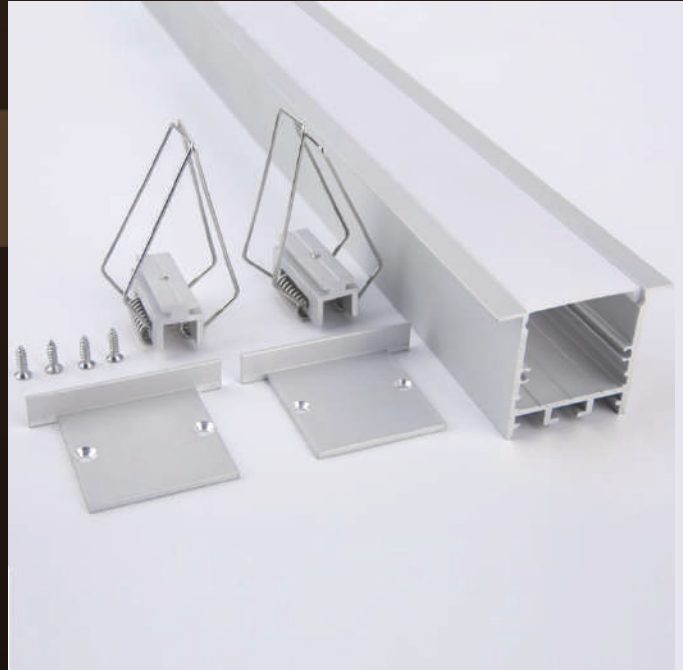

SÉRIE POWERLINE

PE-31

COMPRIMENTO DA BARRA:
1M/2M INCLUI A LENTE DE
POLICARBONATO LEITOSA

Perfil para Embutir