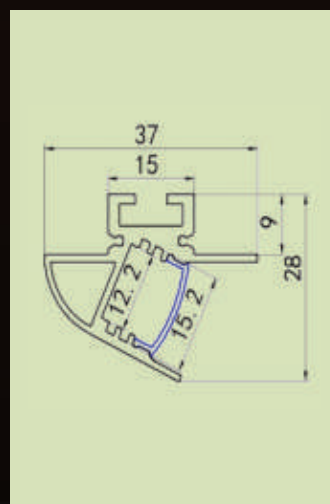

Perfil para Embutir