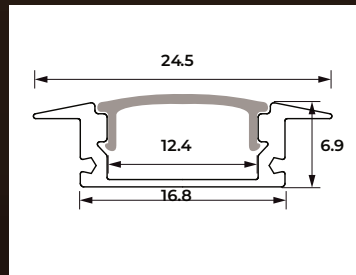

Perfil de Embutir