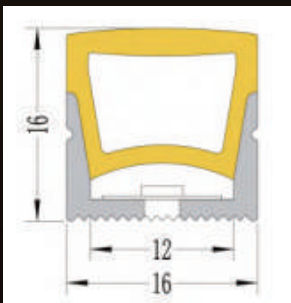

PERFIS

SÉRIE TUBE LINE

Alta qualidade de silicone, resistente ao tempo e radiação,
resistência de temperaturas entre -40°C e 120°C .

PTL-1616B