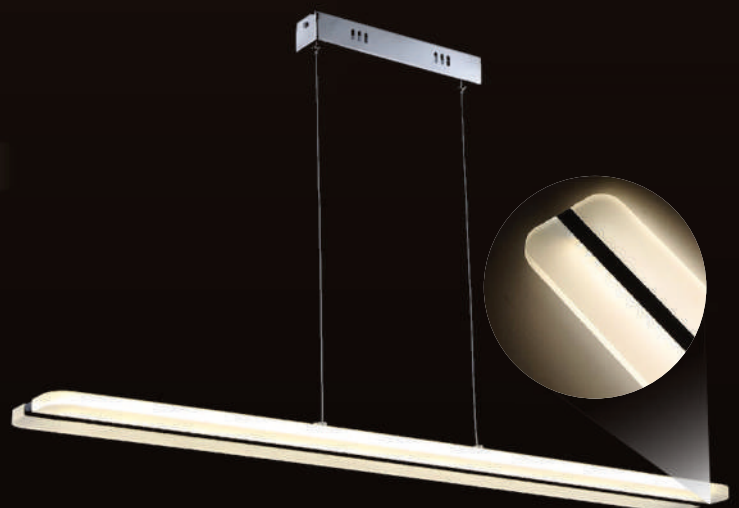

5

MATERIAL: METAL - VIDRO - CRISTAL

COR TRANSPARENTE

**DIAGONAIS**

1-63,5CM  
2-41CM

**ALTURA**

46CM

**LÂMPADA**

DIÂMETRO ALTURA  
20CM 100CM

LED INTEGRADO BIVOLT  
19W-3000K

LF8527

MATERIAL: METAL - VIDRO - CRISTAL

COR TRANSPARENTE

DIÂMETRO  
30CM

ALTURA  
13,5CM

LÂMPADA  
2 E14

LF82041

MATERIAL: ACRÍLICO - ALUMÍNIO

COR BRANCO FOSCO E  
LENTE LEITOSA

DIMENSÕES  
60CM X 40CM

ALTURA COM O CABO  
100CM

LED INTEGRADO BIVOLT  
31W-3000K

LF81062 L1

MATERIAL: METAL - ACRÍLICO

COR BRANCO FOSCO E PRETO  
NA FAIXA CENTRAL

DIMENSÕES  
90CM/13CM

LED INTEGRADO BIVOLT  
43W - 3000K

ALTURA COM O CABO  
100CM

LF81489 L3

MATERIAL: **ACRÍLICO - METAL**

COR ALUMÍNIO E BRANCO FOSCO

DIÂMETRO    ALTURA  
47CM        10CM