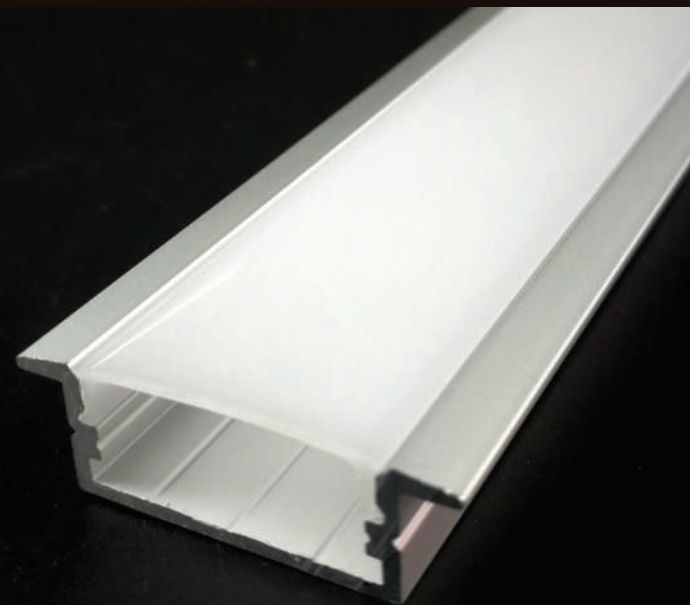

## LF PE-08

COMPRIMENTO DA BARRA: 1M, 2M  
INCLUI A LENTE DE  
POLICARBONATO LEITOSA

Perfil para Embutir

Clipe de Montagem  
de Plástico

Ponteira