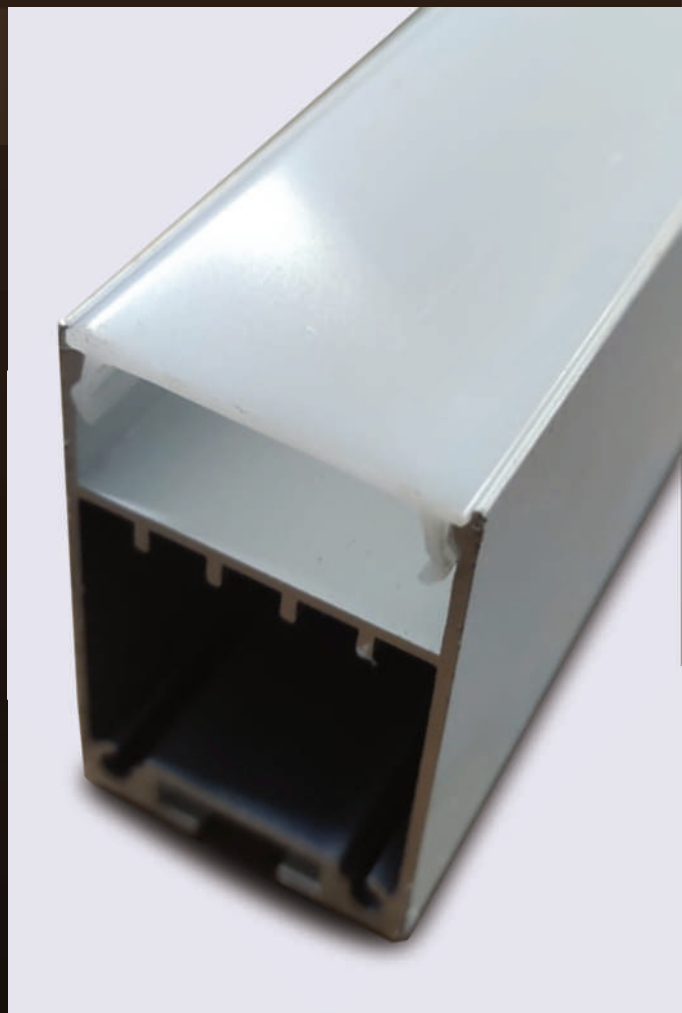

Kit de Suspensão