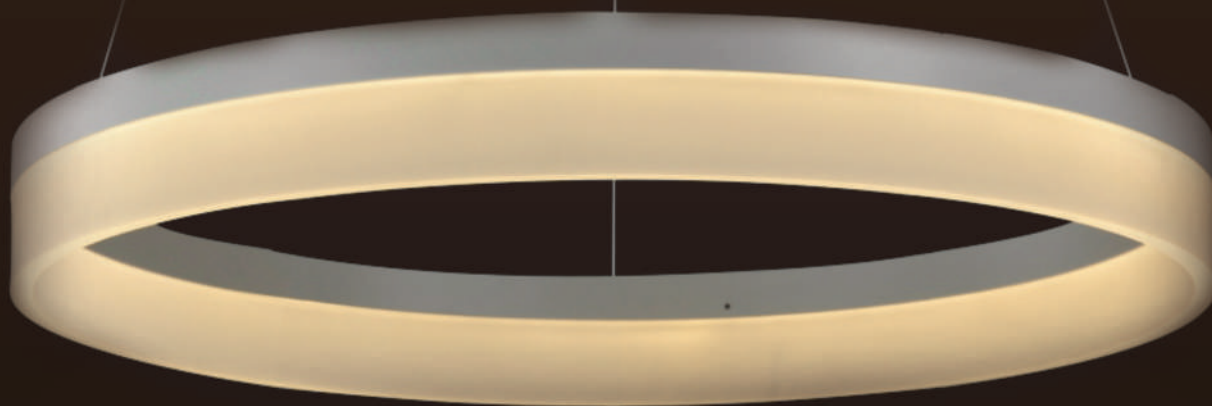

8

ACESSE NOSSO SITE
BIOLUCCI.COM.BR