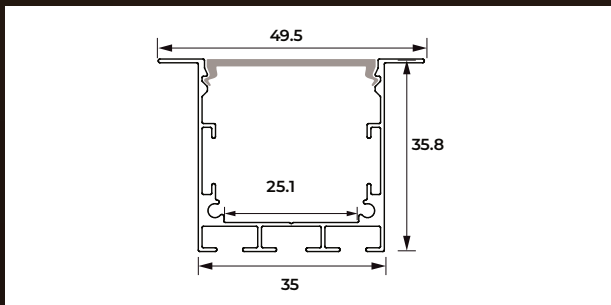

SÉRIE POWERLINE

PE-31

COMPRIMENTO DA BARRA:
1M/2M INCLUI A LENTE DE
POLICARBONATO LEITOSA

Perfil para Embutir