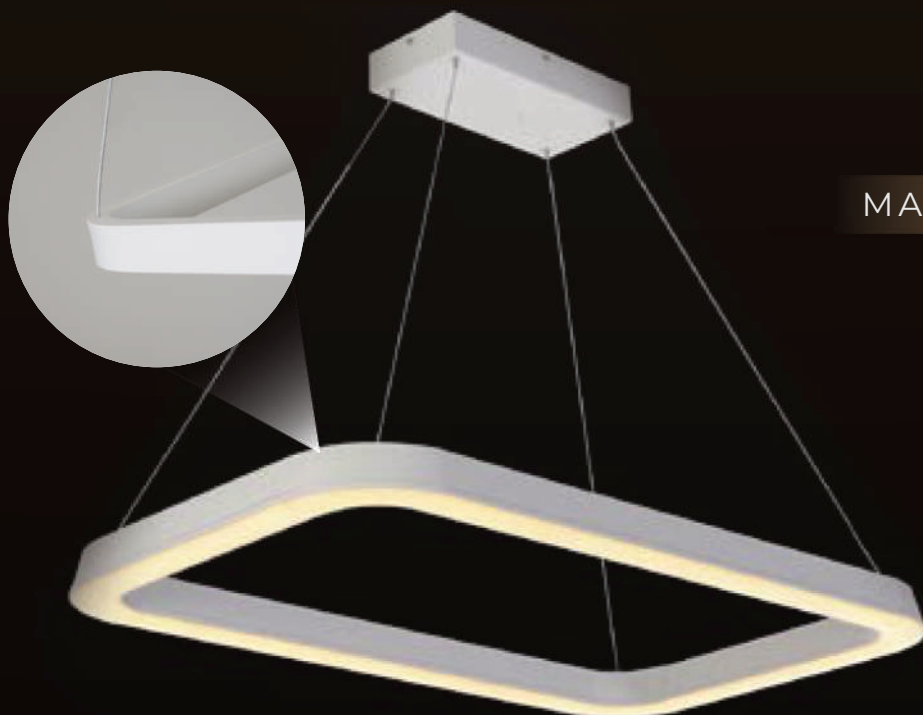

5

MATERIAL: METAL - VIDRO - CRISTAL

COR TRANSPARENTE

**DIAGONAIS**

1-63,5CM  
2-41CM

**ALTURA**

46CM

**LÂMPADA**

COR BRANCO FOSCO E PRETO  
NA FAIXA CENTRAL

DIMENSÕES  
90CM/13CM

LED INTEGRADO BIVOLT  
43W - 3000K

ALTURA COM O CABO  
100CM

LF81489 L3

MATERIAL: **ACRÍLICO - METAL**

COR ALUMÍNIO E BRANCO FOSCO

DIÂMETRO    ALTURA  
47CM        10CM

LED INTEGRADO BIVOLT  
21W-3000K

LF2102

MATERIAL: **ACRÍLICO - CRISTAL**

COR TRANSPARENTE  
E ESPELHADO

DIÂMETRO    ALTURA C/ CABO  
55CM        100CM

LED INTEGRADO BIVOLT  
35W-3000K

LF81087

MATERIAL: **ACRÍLICO - METAL**

COR LENTE LEITOSA E  
BRANCO FOSCO

DIMENSÕES  
74CM/45CM

ALTURA C/ CABO  
100CM

LED INTEGRADO BIVOLT  
52W-3000K

LF 87544

Lançamento

MATERIAL: METAL - ACRÍLICO

COR PRETO