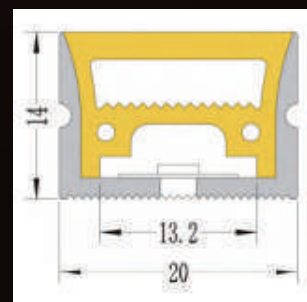

PERFIS

SÉRIE TUBE LINE

Alta qualidade de silicone, resistente ao tempo e radiação,
resistência de temperaturas entre -40°C e 120°C .

PTL-2014A