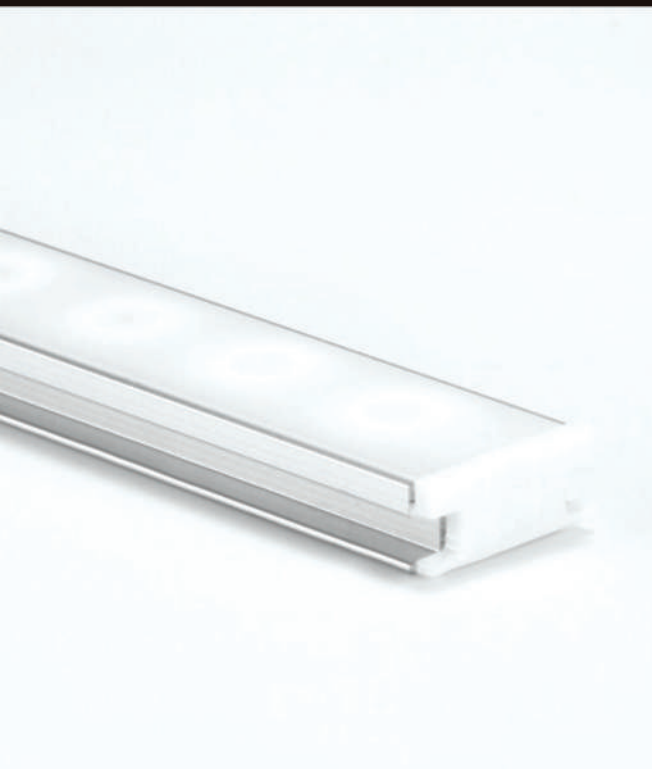

## LF AA

COMPRIMENTO DA BARRA: 1M OU 2M  
INCLUI A LENTE DE  
ACRÍLICO ESBRANQUIÇADA

Perfil para Embutir

Ponteira

48

ACESSE NOSSO SITE  
BIOLUCCI.COM.BR

PS 01

COMPRIMENTO DA BARRA:  
**1M/2m** INCLUI A LENTE DE  
POLICARBONATO LEITOSA