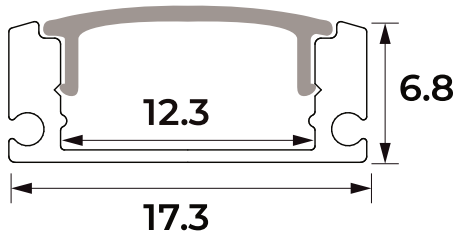

SÉRIE LIGHT

LF PS-03

COR ALUMÍNIO - BRANCO

COMPRIMENTO DA BARRA:
1M/2M/3M INCLUI A LENTE DE
POLICARBONATO LEITOSA

Perfil de Sobrepor