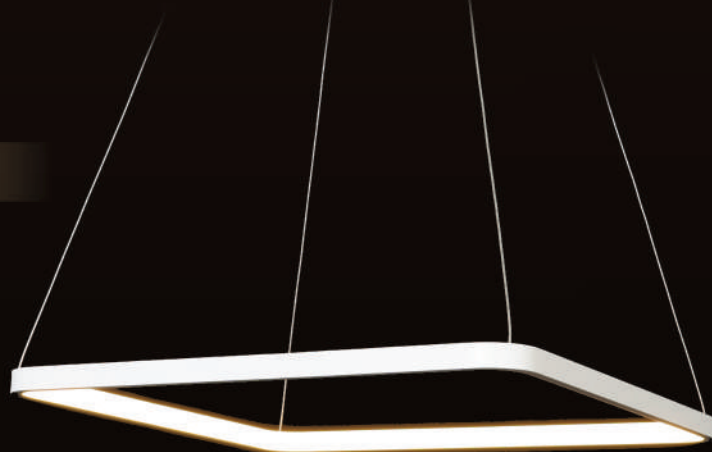

LF 83065 1S WHITE

MATERIAL: METAL - ACRÍLICO

COR BRANCO

LATERAL

30CM

LED INTEGRADO BIVOLT

20 W - 3000K