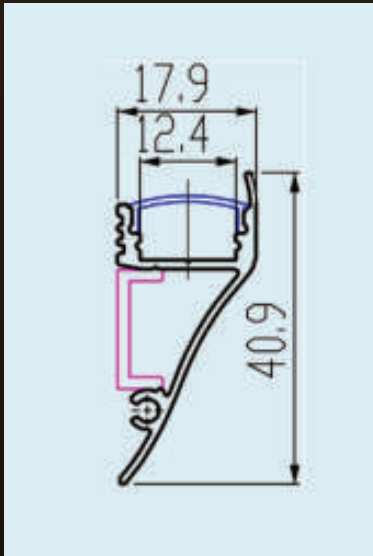

LF 052

COMPRIMENTO DA BARRA:
1M/2M INCLUI A LENTE DE
POLICARBONATO LEITOSA

Perfil para Embutir