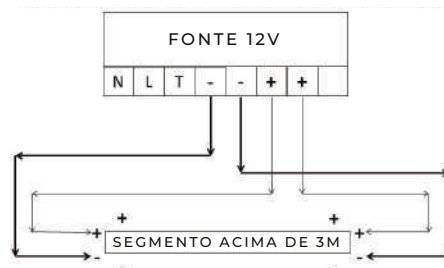

Diagrama de Ligação para fita de LED de 3m

Obs.:

- Ligar dessa forma para projetos acima de 3 m.
- Para projetos menores, pode ligar direto por um lado.
- Usar a fonte de 12V apropriada procurando colocar uma margem de 20% a mais.