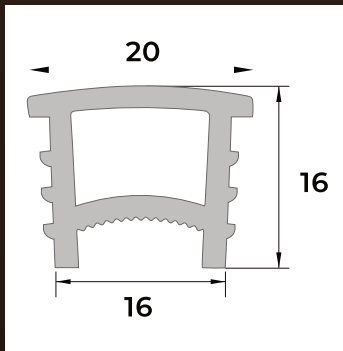

PTL-C1616

SÉRIE LIGHT

LF PS-03

COR ALUMÍNIO - BRANCO

COMPRIMENTO DA BARRA:
1M/2M/3M INCLUI A LENTE DE
POLICARBONATO LEITOSA

Perfil de Sobrepor