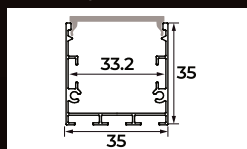

LF PS-35

COR ALUMÍNIO - PRETO

COMPRIMENTO DA BARRA:
1M/2M/3M INCLUI A LENTE DE
ACRÍLICO ESBRANQUIÇADA

Perfil para Embutir