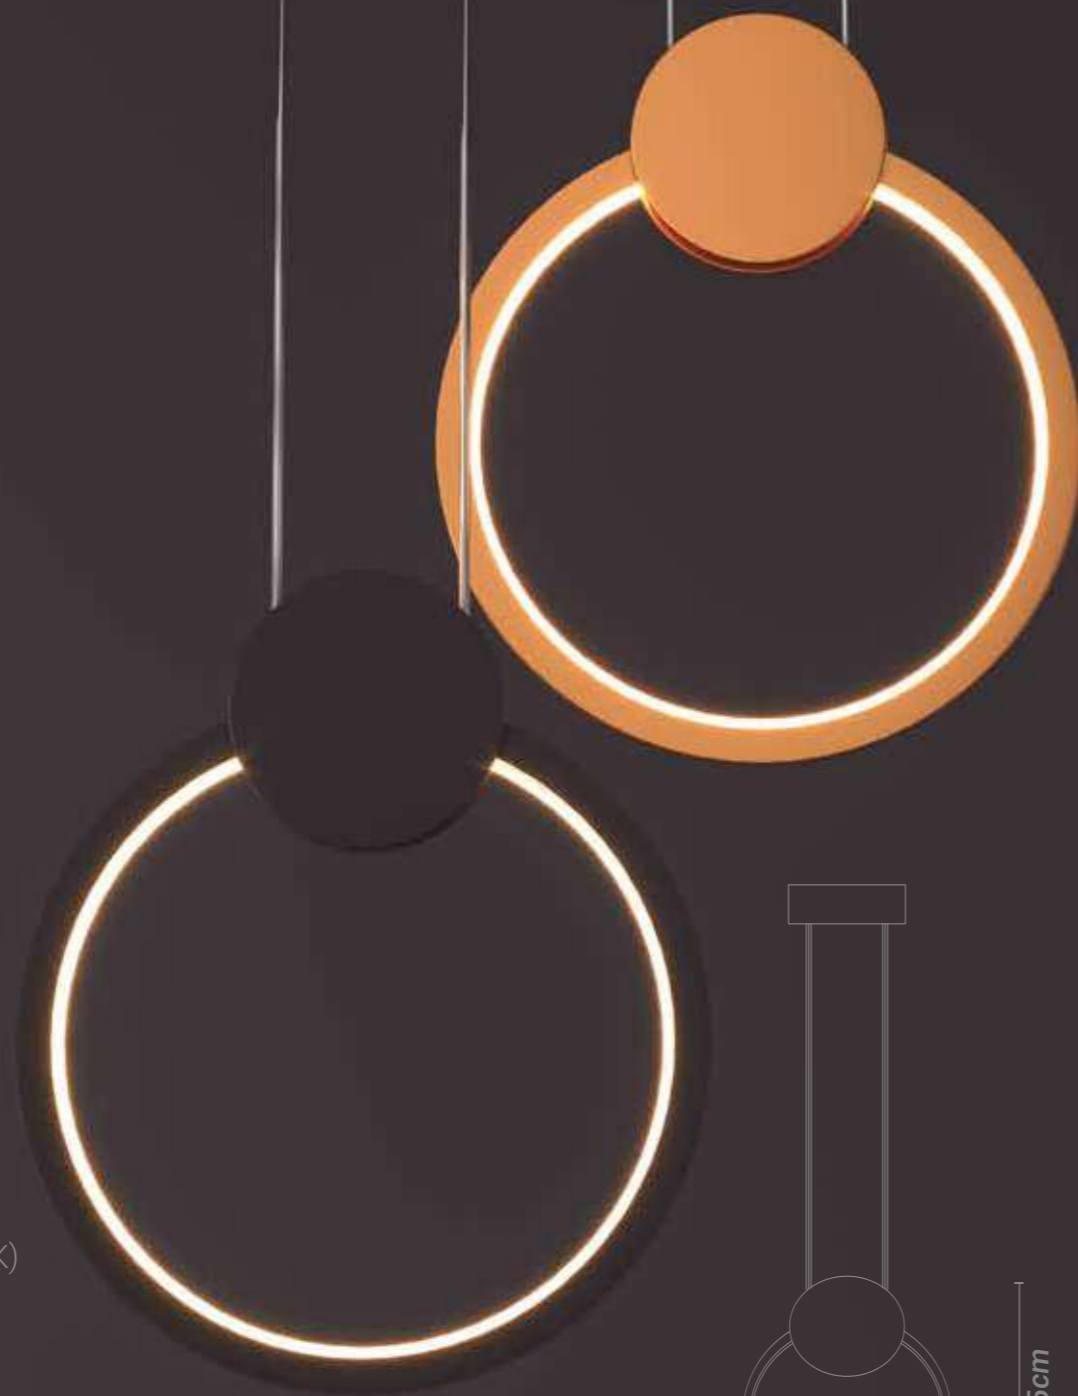

PENDENTE
KING III

Materiais:

Alumínio e silicone

Lâmpada(s):

LED integrado (3000K)

Potência máx. total:

12W (LED)

Tensão:

127V/220V

Embalagem individual:

Caixa

Embalagem coletiva:

Não

Cores / Cabo	Led	Código
Preto Fosco / Preto	OR1762	7908163119818
Dourado / Dourado	OR1763	7908163119825