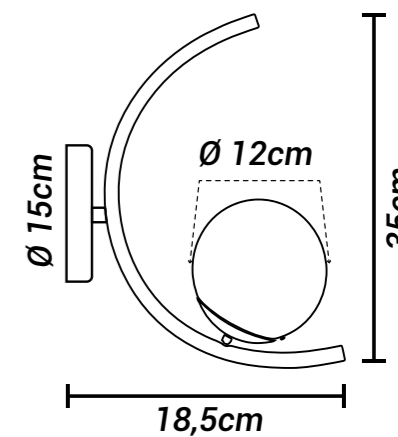

Embalagem coletiva:

Não