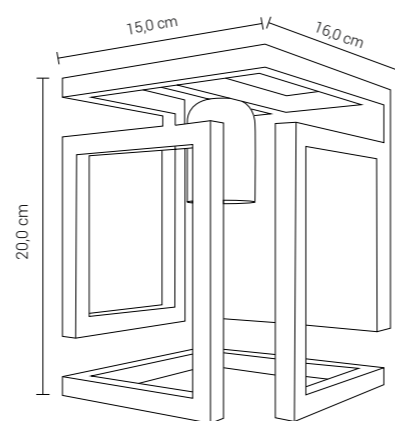

Embalagem coletiva:

Não