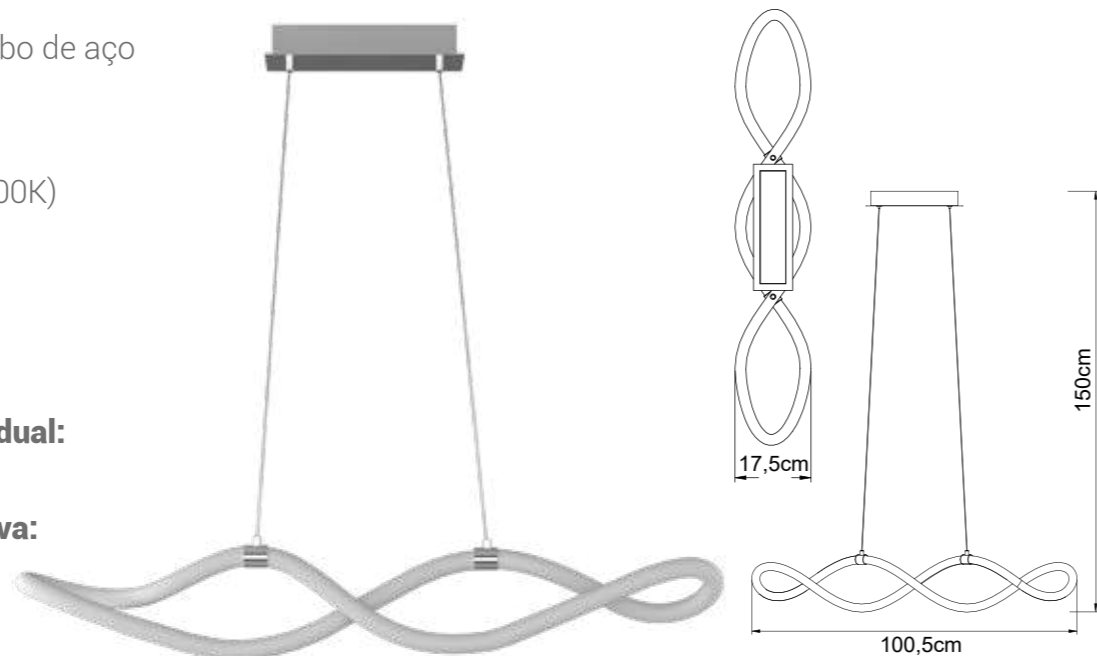

Embalagem coletiva:

Não