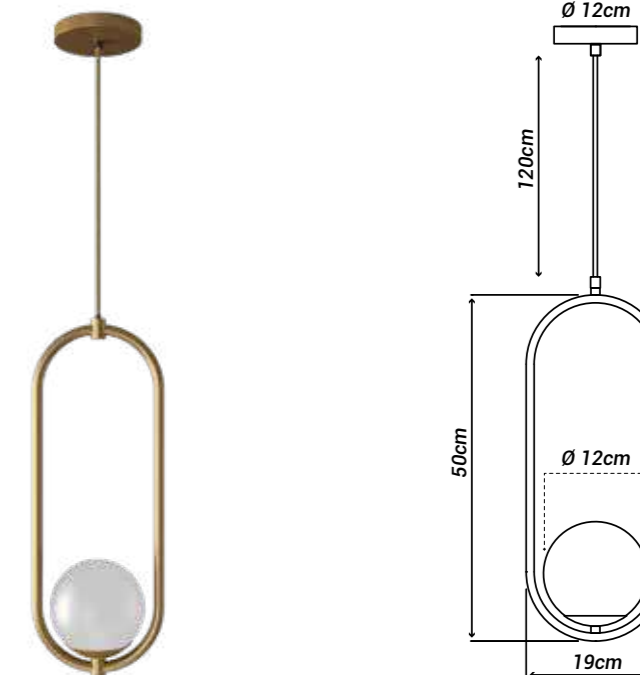

Embalagem coletiva:

Não