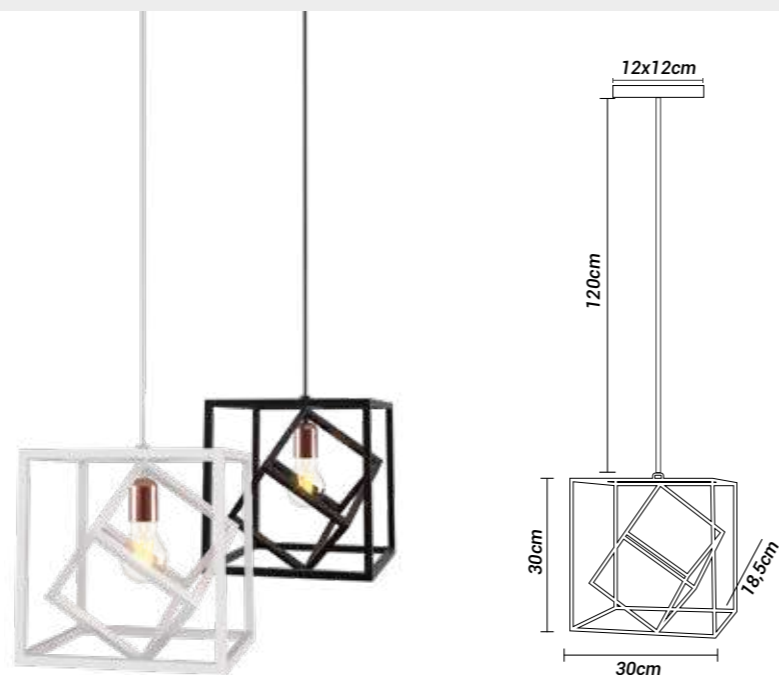

Embalagem coletiva:

Não

Estrutura | Soquete | Cabo	1x	Código
Grafite / Cobre / Grafite	OR1399	7908163113274
Preto Micro / Cobre / Preto	OR1400	7908163113281
Preto Micro / Dourado / Preto	OR1611	7908163117128
Branco micro / Cobre / Branco	OR1401	7908163113298
Branco micro / Dourado / Branco	OR1612	7908163117135
Dourado / Dourado / Dourado	OR1610	7908163117111