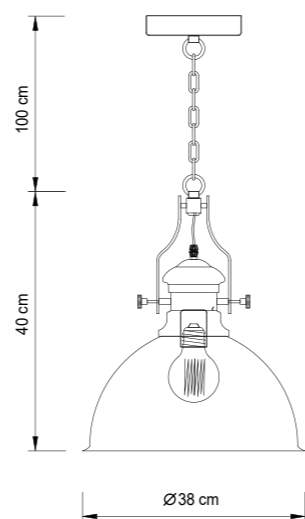

Embalagem coletiva:

Não

100