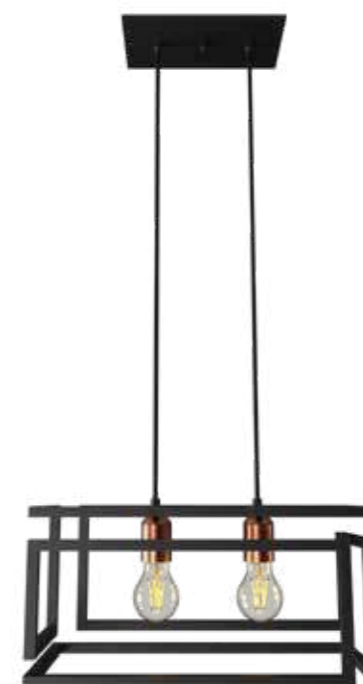

Embalagem coletiva:

Não