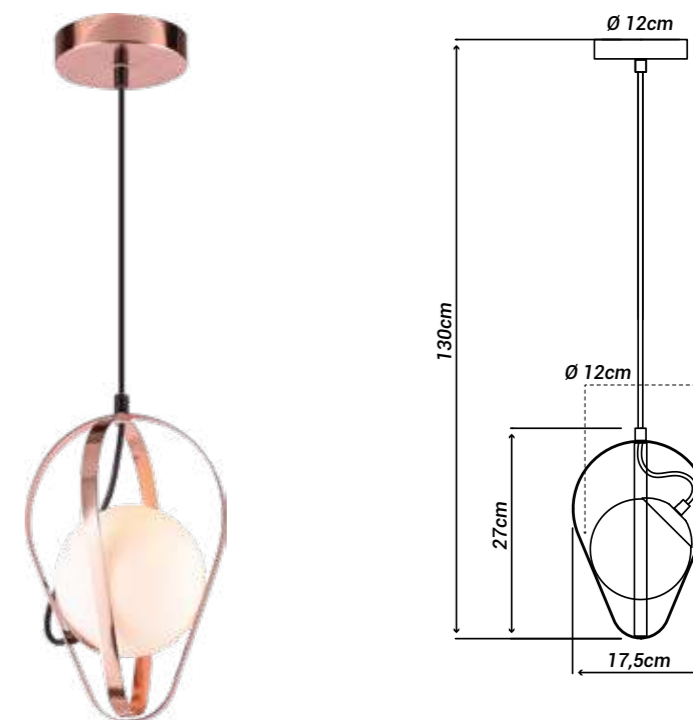

Embalagem coletiva:

Não

Vidro | Estrutura	1x	Código
Opalino/Rosê gold	OR1177	7908163110181