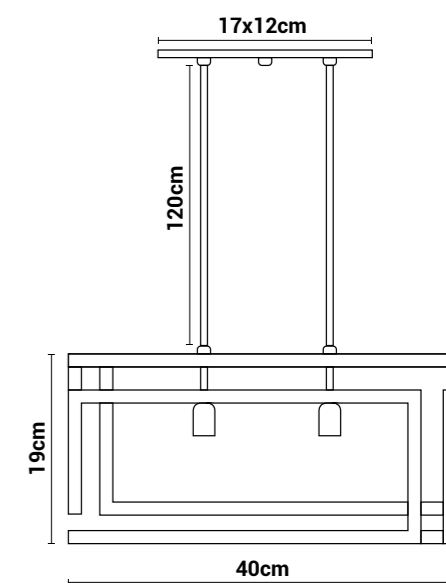

Embalagem coletiva:

Não