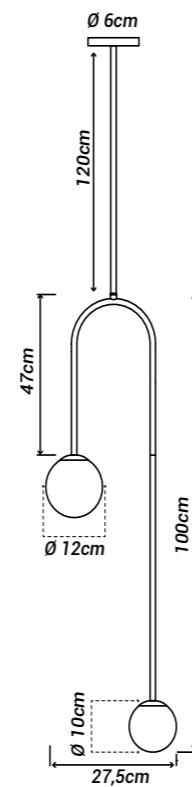

Embalagem coletiva:

Não

22