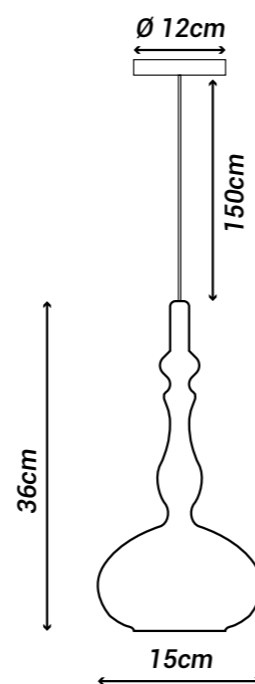

Embalagem coletiva:

Não