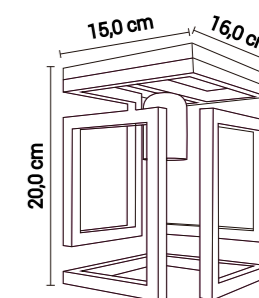

Embalagem coletiva:

Não