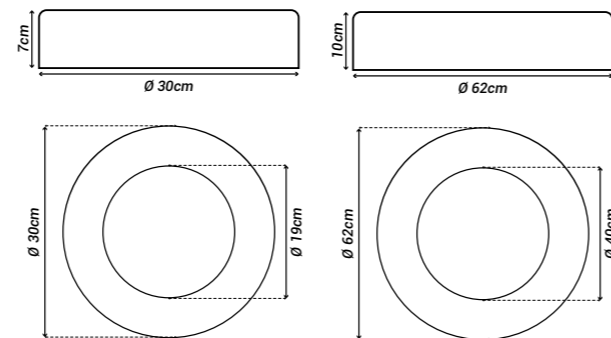

Embalagem coletiva:

Não

Imagens meramente ilustrativas

PENDENTE BOTTOM

Materiais:

Alumínio, cabo de aço e
cabo eletrificado

Soquete(s):

E27

Lâmpada(s):

Não incluída(s)

Potência máx. por lâmpada:

40W

Tensão:

127V/220V

Embalagem individual:

Caixa