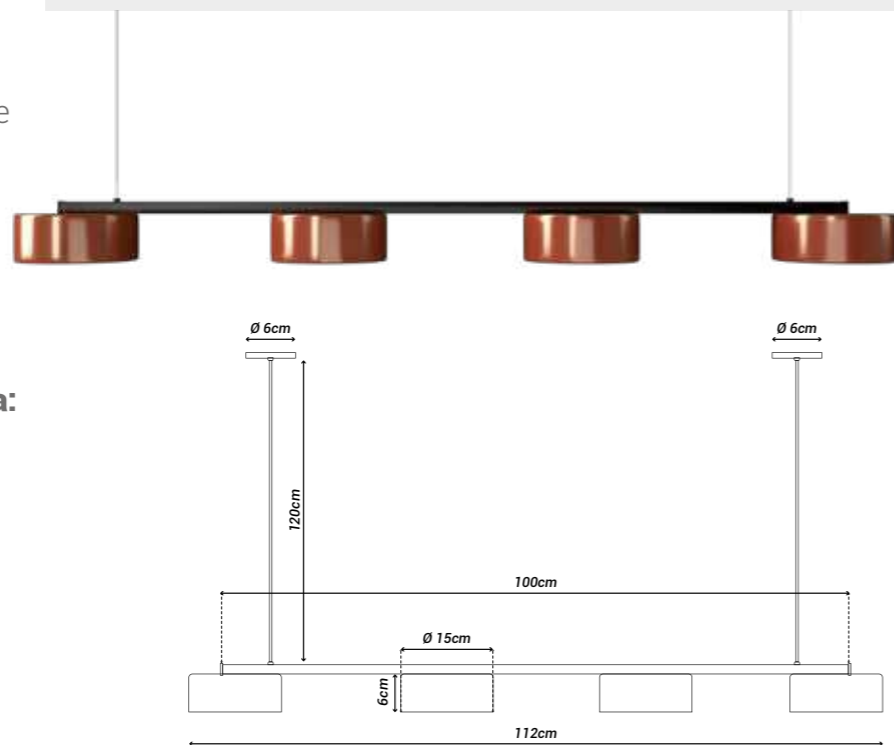

Embalagem coletiva:

Não

46