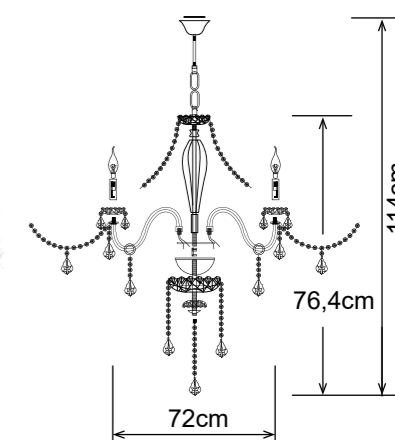

Embalagem coletiva:

Não