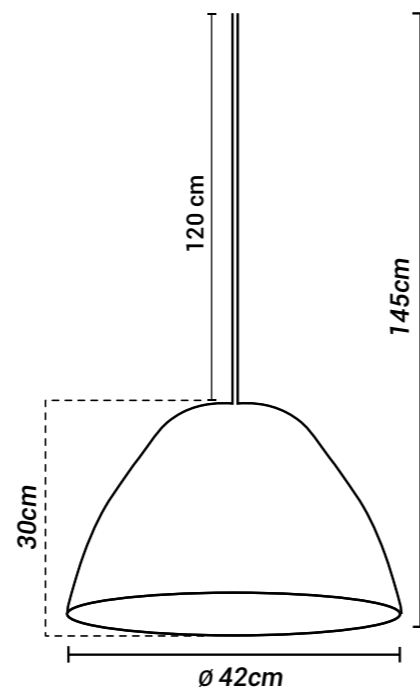

Embalagem coletiva:

Não

Imagens meramente ilustrativas