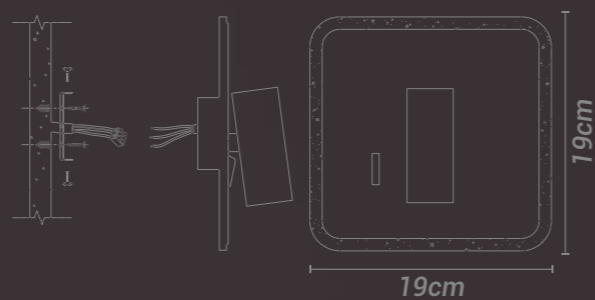

Ligar/desligar Lâmpada

Cores	Led	Código
Branco fosco	OR1757	7908163119764

ARANDELA ZIMA

Materiais:

Acrílico e alumínio

Lâmpada(s):

LED integrado (3000K)

Potência máx. total:

13W (LED)

Tensão:

127V/220V

Embalagem individual:

Caixa

Embalagem coletiva:

Não