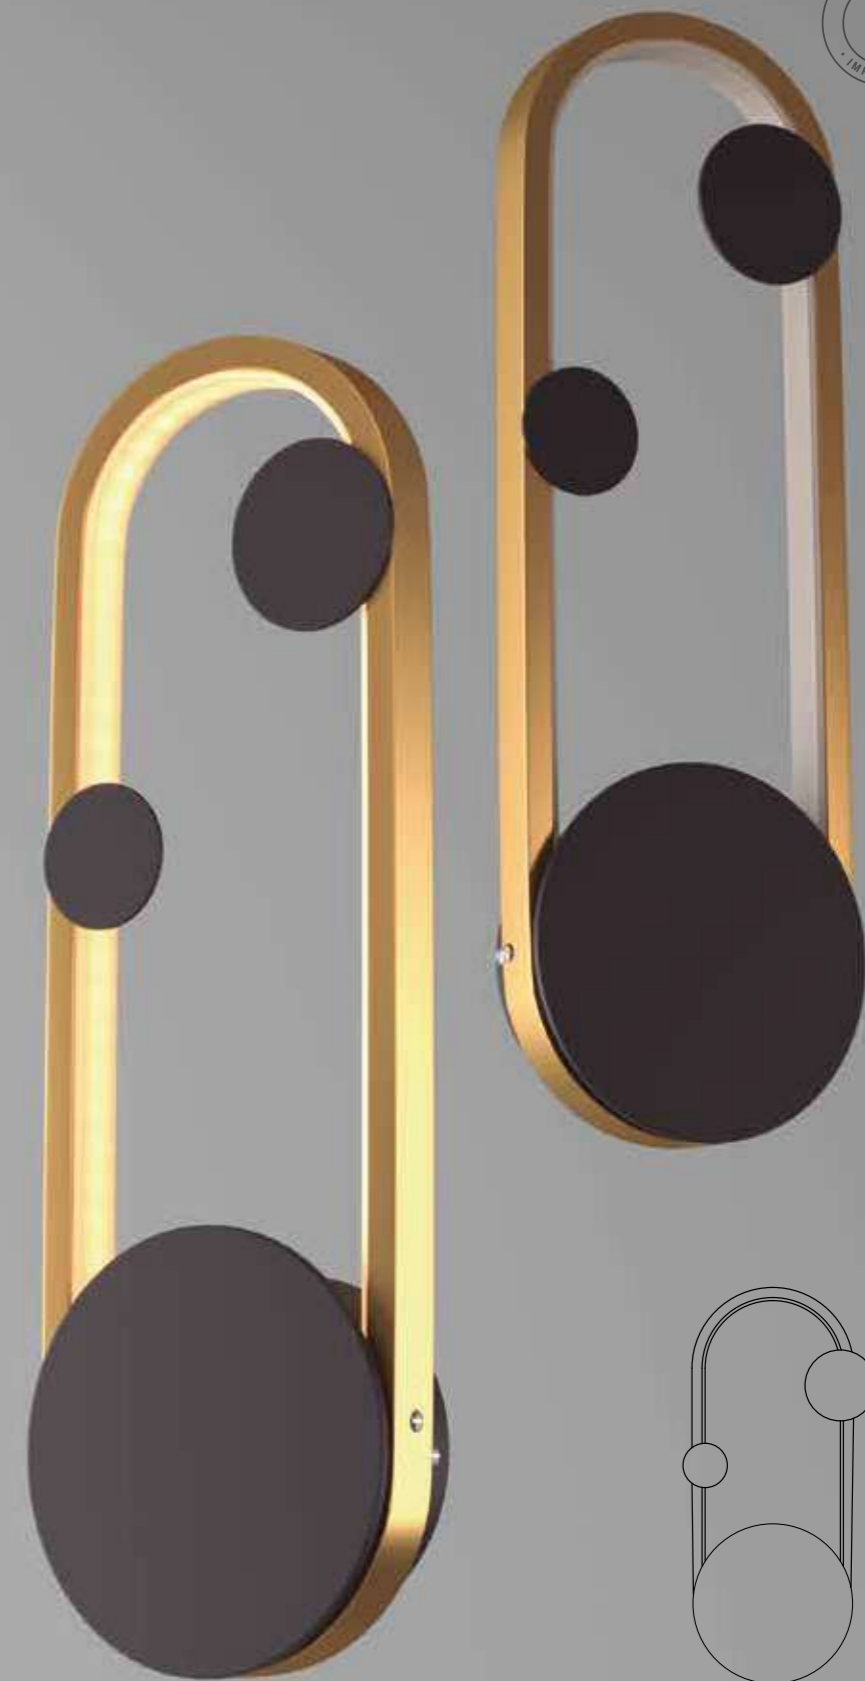

127V/220V

**Embalagem individual:**

Caixa

**Embalagem coletiva:**

Não

Cores	Led	Código
Preto Fosco/dourado fosco	OR1764	7908163119832