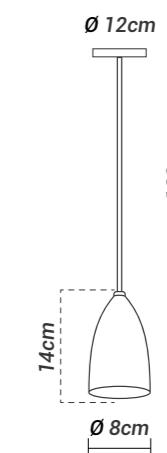

Embalagem coletiva:

1x = 10 Peças

3x = Não

Estrutura | Cabo	1x	Código
Branco brilho/branco	OR037	7898600538534
Cobre/preto	OR038	7898600538541
Escovado/cristal	OR039	7898600538558
Grafite/preto	OR1279	7908163111805
Preto brilho/preto	OR041	7898600538572

*Acabamento interno branco brilho