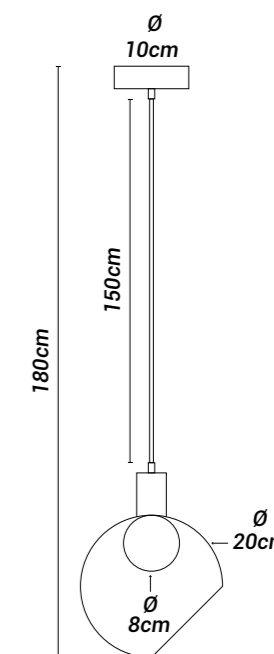

### Embalagem coletiva:

Não

Vidro   Estrutura	1x	Código
Fumê / Opalino / Rose gold	OR1640	7908163117579

LINHA IMPORTADO

Imagens meramente ilustrativas