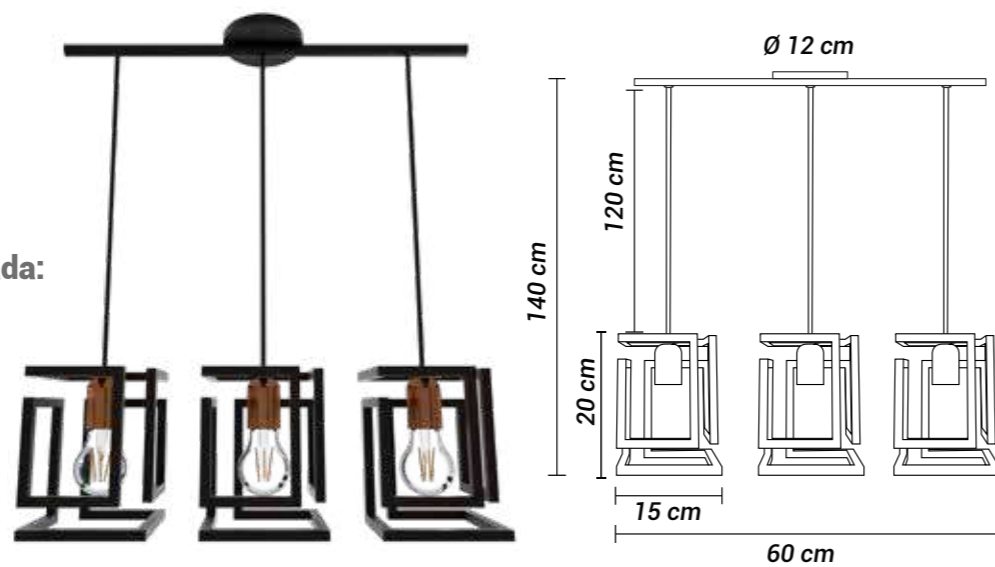

Embalagem coletiva:

Não