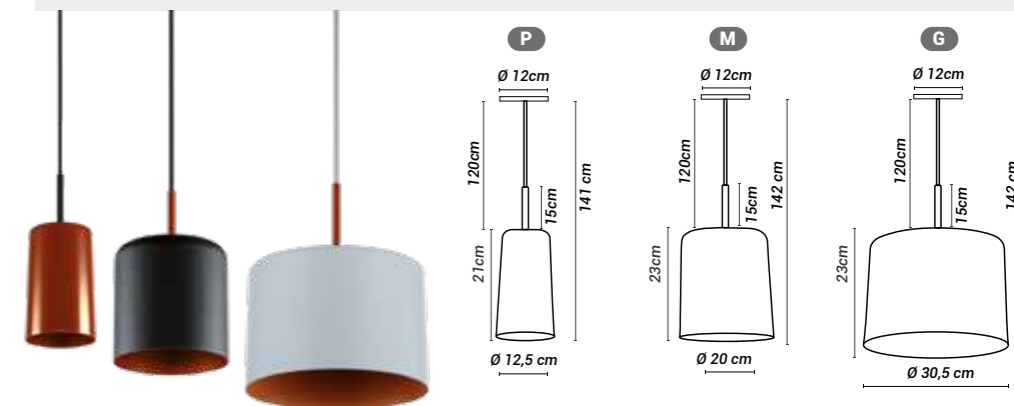

Embalagem coletiva:

Não