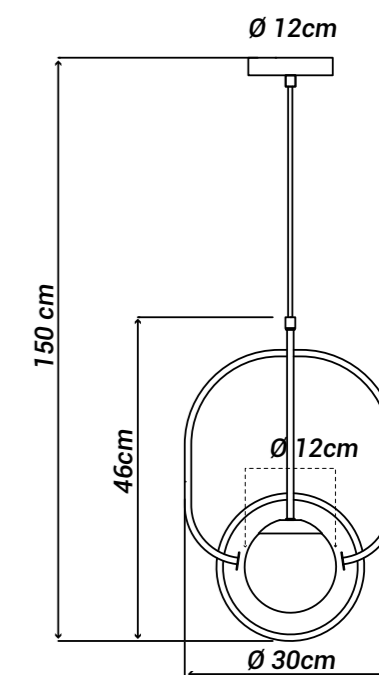

Embalagem coletiva:

Não