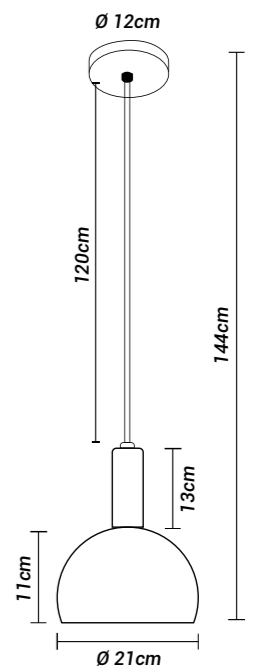

Embalagem coletiva:

Não