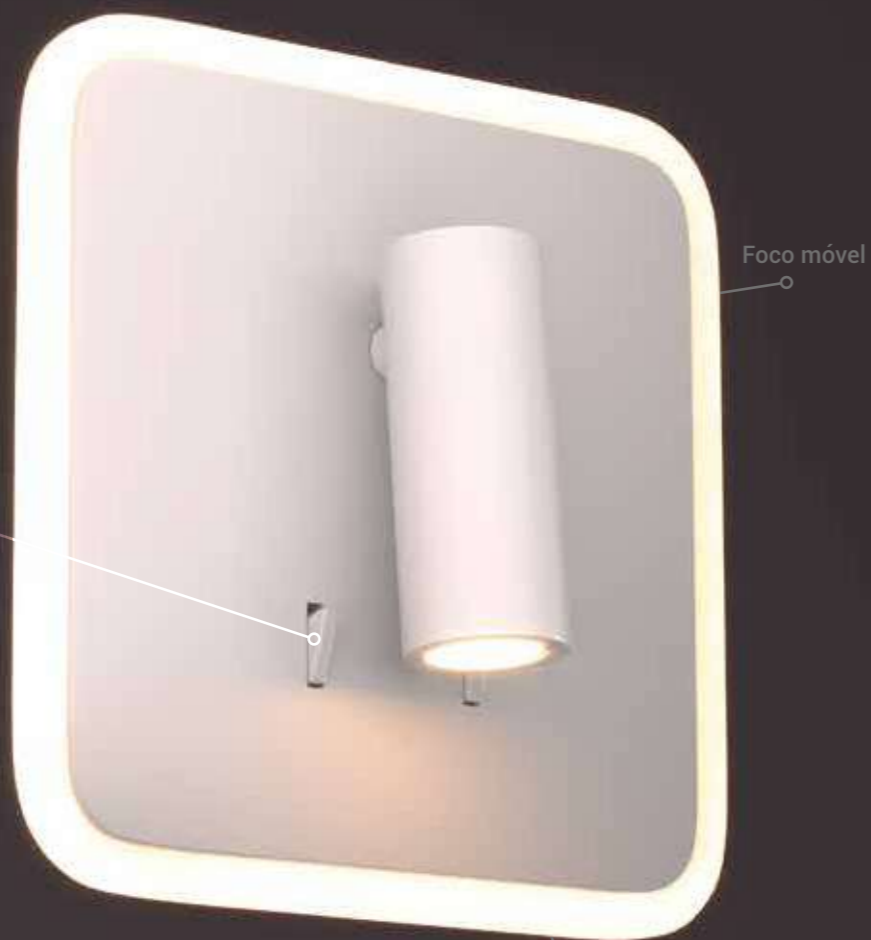

Ligar/desligar Lâmpada

Cores	Led	Código
Branco fosco	OR1757	7908163119764

ARANDELA ZIMA

Materiais:

Acrílico e alumínio

Lâmpada(s):

LED integrado (3000K)

Potência máx. total:

13W (LED)

Tensão:

127V/220V

Embalagem individual:

Caixa

Embalagem coletiva:

Não