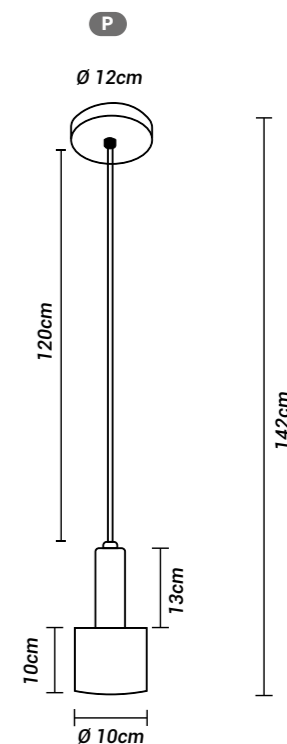

Embalagem coletiva:

Não