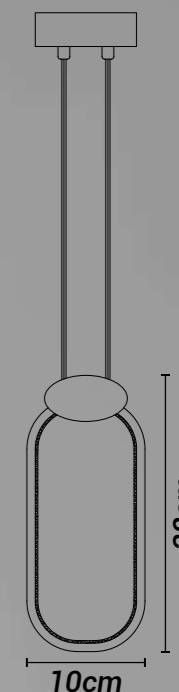

Embalagem coletiva:

Não

Cores / Cabo	Led	Código
Preto Fosco / Preto	OR1760	7908163119795
Dourado / Dourado	OR1761	7908163119801