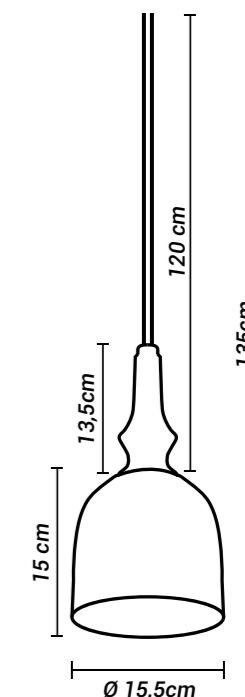

Embalagem coletiva:

Não