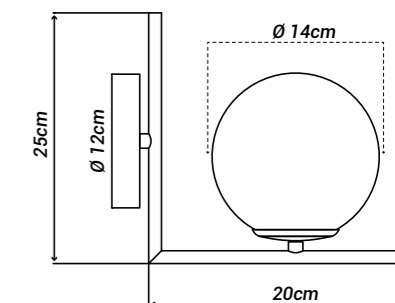

Embalagem coletiva:

Não