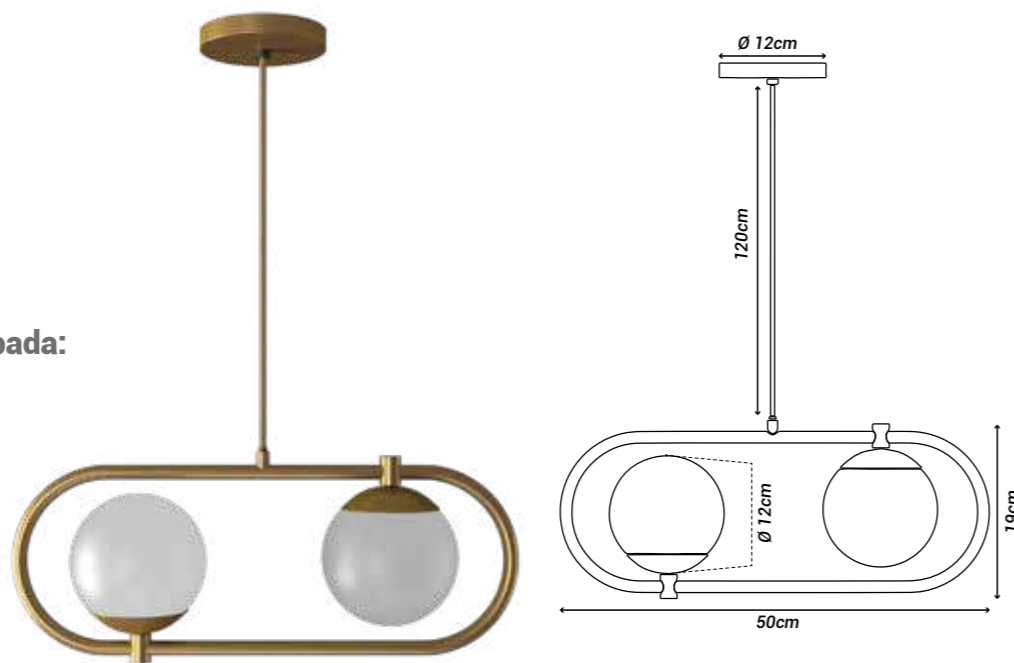

Embalagem coletiva:

Não