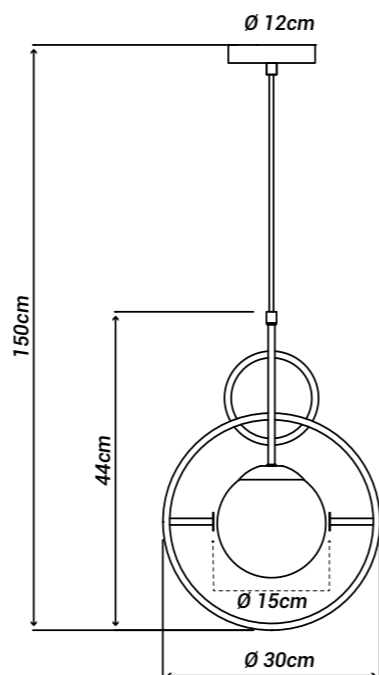

Embalagem coletiva:

Não

72