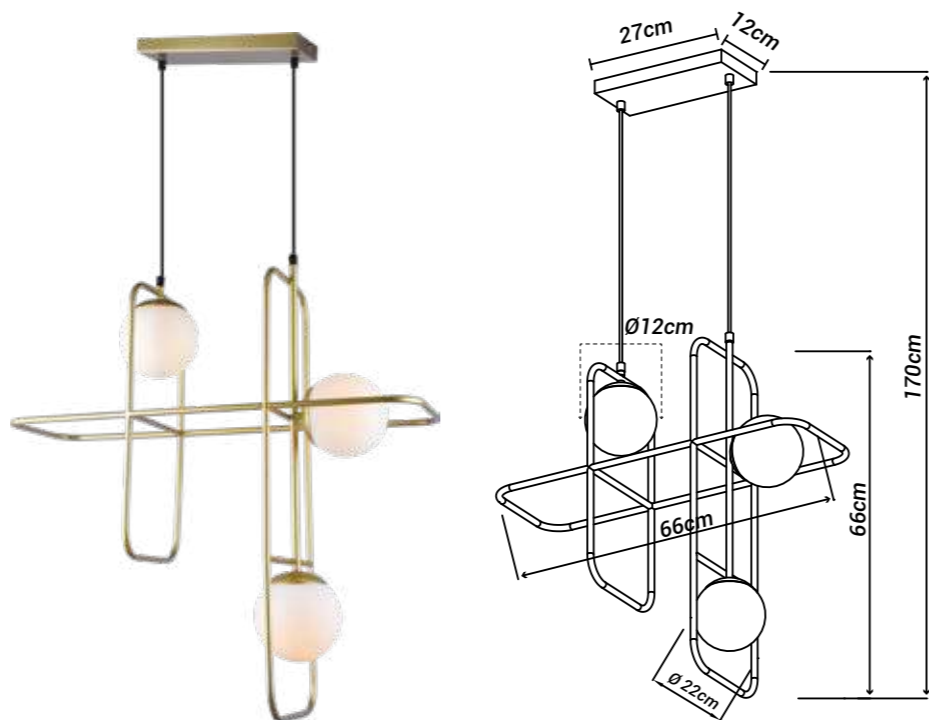

Embalagem coletiva:

Não

Vidro | Estrutura	3x	Código
Opalino/dourado	OR1176	7908163110174

74