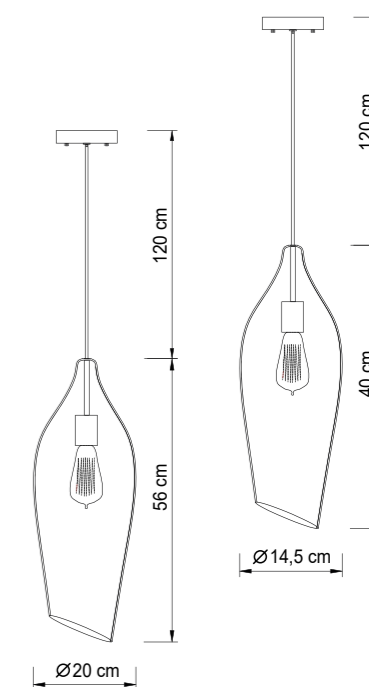

LINHA IMPORTADO

Imagens meramente ilustrativas

PENDENTE CREAM

Materiais:

Metal, vidro e cabo PP

Soquete(s):

E27

Lâmpada(s):

Não incluída(s)

Potência máx. por lâmpada:

40W (LED)

Tensão:

127V/220V

Embalagem individual:

Caixa

Embalagem coletiva:

Não

Cores	1x	Código
Transparente/níquel	OR1236	7908163110785
Fumê/níquel	OR1237	7908163110792
Rosê/Bronze/Preto Micro	OR1238	7908163110808
Âmbar/dourado/dourado	OR1239	7908163110815

LINHA IMPORTADO

Imagens meramente ilustrativas

PENDENTE VINO

Materiais:

Metal, vidro e cabo PP

Soquete(s):

E27

Lâmpada(s):

Não incluída(s)

Potência máx. por lâmpada:

40W (LED)

Tensão:

127V/220V

Embalagem individual:

Caixa

Embalagem coletiva:

Não

Vidro / Soquete	Ø	1x	Código
Fumê/Preto Fosco	14,5cm	OR1229	7908163110716
Âmbar/Dourado	14,5cm	OR1230	7908163110723
Rosê Gold/Preto Fosco	14,5cm	OR1231	7908163110730
Fumê/Preto Fosco	20cm	OR1232	7908163110747
Âmbar/Dourado	20cm	OR1233	7908163110754
Rosê Gold/Preto Fosco	20cm	OR1234	7908163110761

*Cabos e canoplas em preto