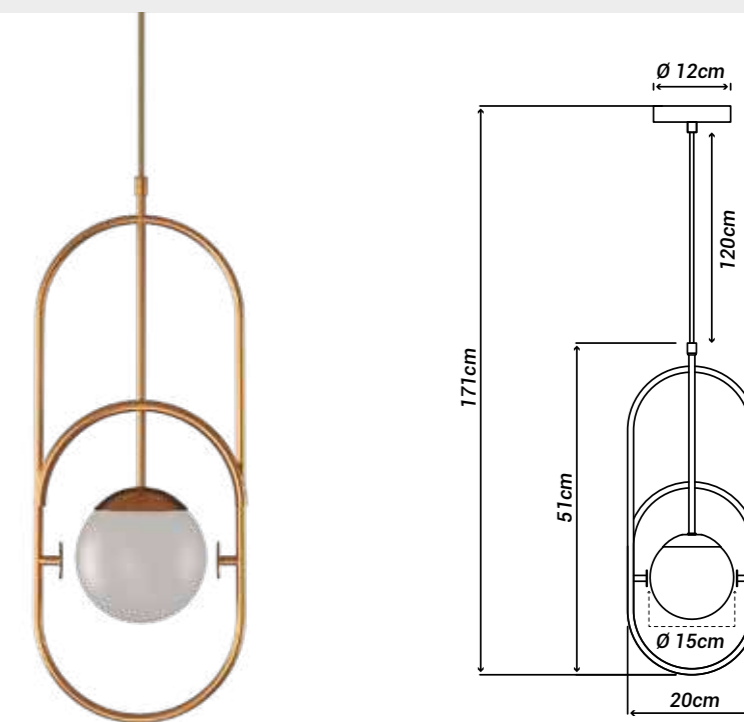

Embalagem coletiva:

Não