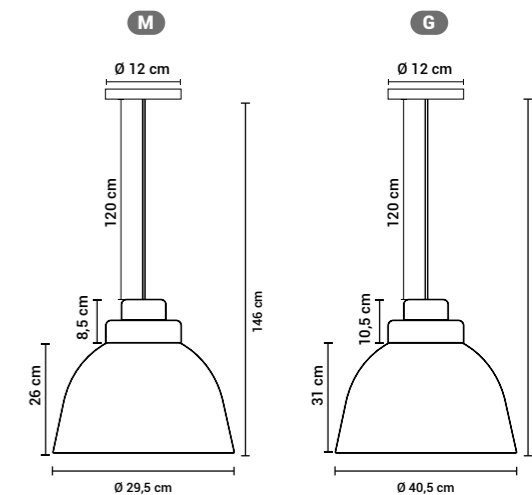

Embalagem coletiva:

Não