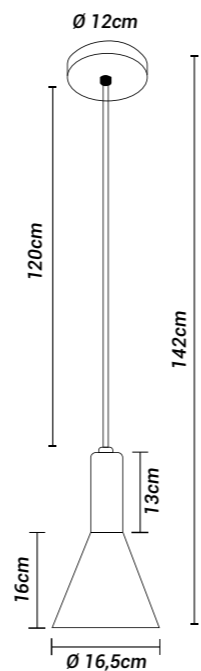

Embalagem coletiva:

Não