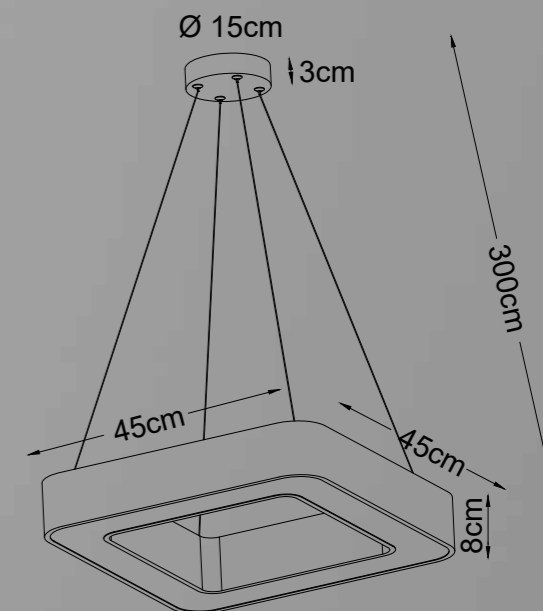

Embalagem coletiva:

Não

Cores	Led	Código
Preto fosco	OR1823	7908163120845
Branco fosco	OR1824	7908163120852