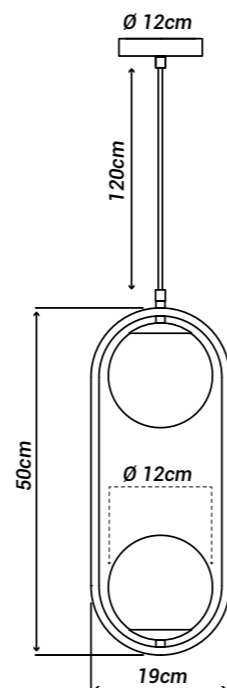

- Materiais:**  
Alumínio, vidro e cabo com tecido
- Soquete(s):**  
G9
- Lâmpada(s):**  
Não incluída(s)
- Potência máx. por lâmpada:**  
9W (LED)
- Tensão:**  
127V/220V
- Embalagem individual:**  
Caixa
- Embalagem coletiva:**  
Não