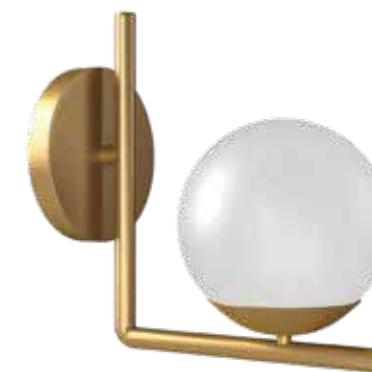

Embalagem coletiva:

Não