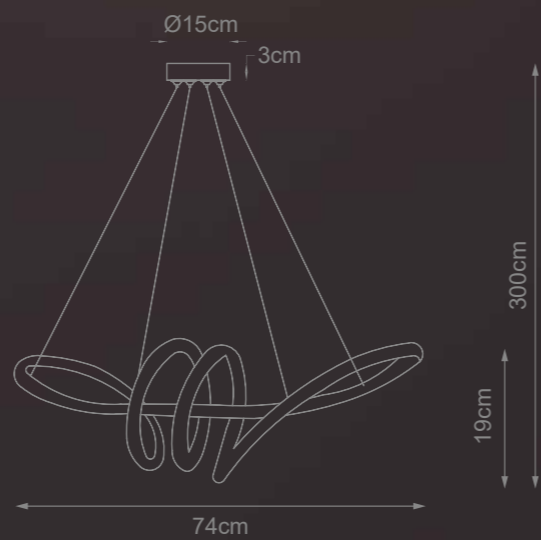

# PENDENTE CABLATA

- Materiais:** Alumínio, silicone e cabo de aço eletrificado
- Lâmpada(s):** LED integrado (3000K)
- Potência máx. total:** 36W
- Tensão:** 127V/220V
- Embalagem individual:** Caixa
- Embalagem coletiva:** Não