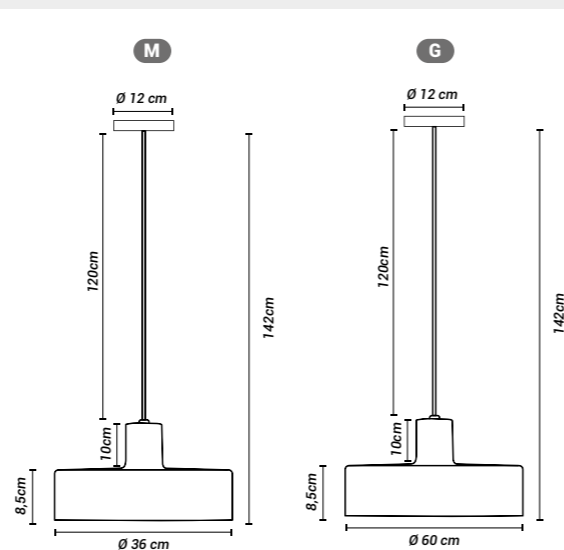

Embalagem coletiva:

Não