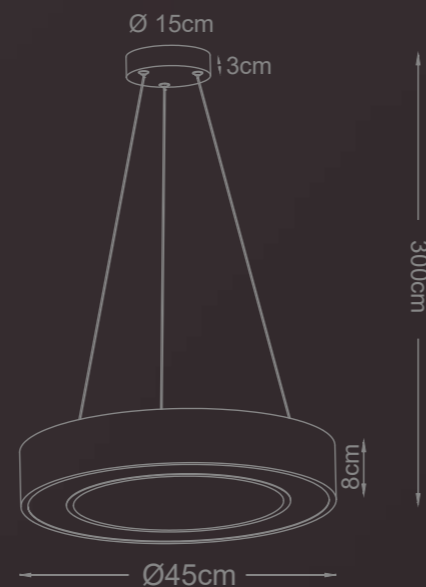

Embalagem coletiva:

Não

Cores	Led	Código
Preto fosco	OR1825	7908163120869
Branco fosco	OR1826	7908163120876