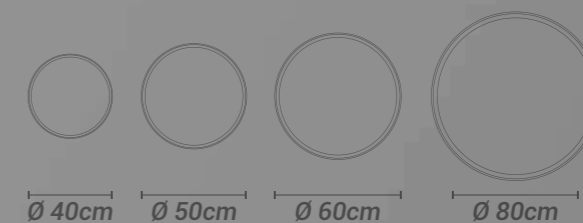

Diametro / Cor	Código	
Ø40cm | Branco	OR1802	7908163120579
Ø40cm | Preto	OR1803	7908163120586
Ø40cm | Dourado	OR1804	7908163120593
Ø40cm | Cobre	OR1805	7908163120609
Ø50cm | Branco	OR1806	7908163120616
Ø50cm | Preto	OR1807	7908163120623
Ø50cm | Dourado	OR1808	7908163120630
Ø50cm | Cobre	OR1809	7908163120647
Ø60cm | Branco	OR1810	7908163120654
Ø60cm | Preto	OR1811	7908163120661
Ø60cm | Dourado	OR1812	7908163120678
Ø60cm | Cobre	OR1813	7908163120685
Ø80cm | Branco	OR1814	7908163120692
Ø80cm | Preto	OR1815	7908163120708
Ø80cm | Dourado	OR1816	7908163120715
Ø80cm | Cobre	OR1817	7908163120722

SEM LED INTEGRADO