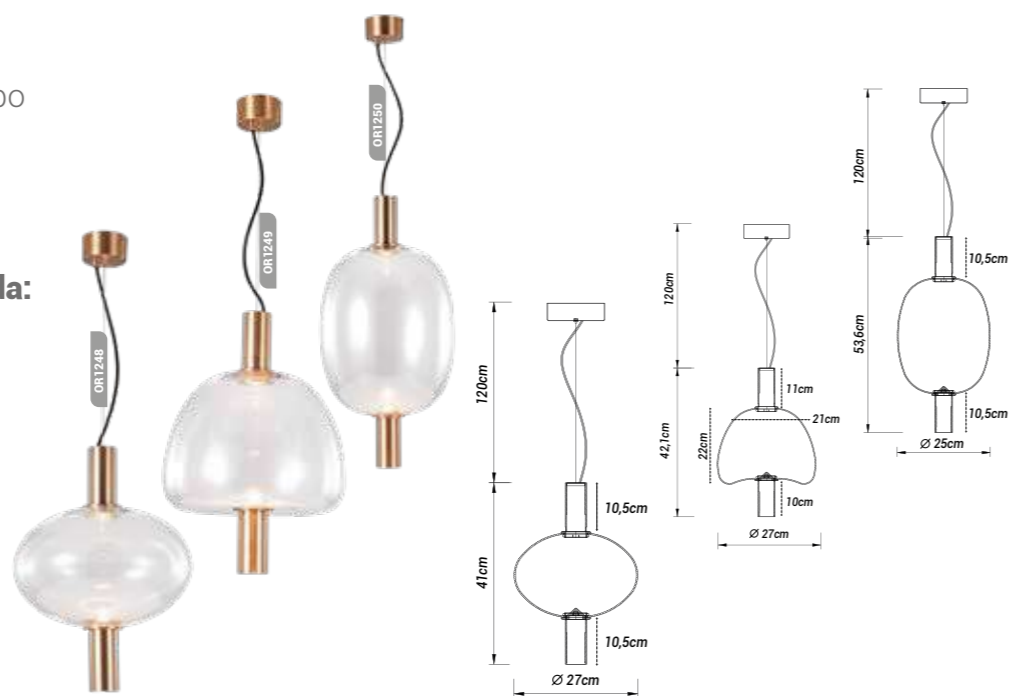

Embalagem coletiva:

Não

Imagens meramente ilustrativas