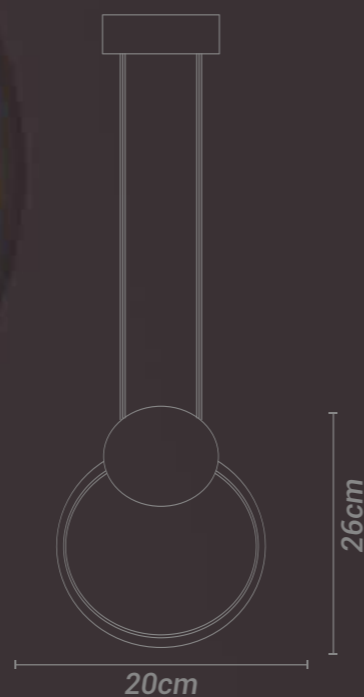

PENDENTE
KING III

Materiais:

Alumínio e silicone

Lâmpada(s):

LED integrado (3000K)

Potência máx. total:

12W (LED)

Tensão:

127V/220V

Embalagem individual:

Caixa

Embalagem coletiva:

Não

Cores / Cabo	Led	Código
Preto Fosco / Preto	OR1762	7908163119818
Dourado / Dourado	OR1763	7908163119825