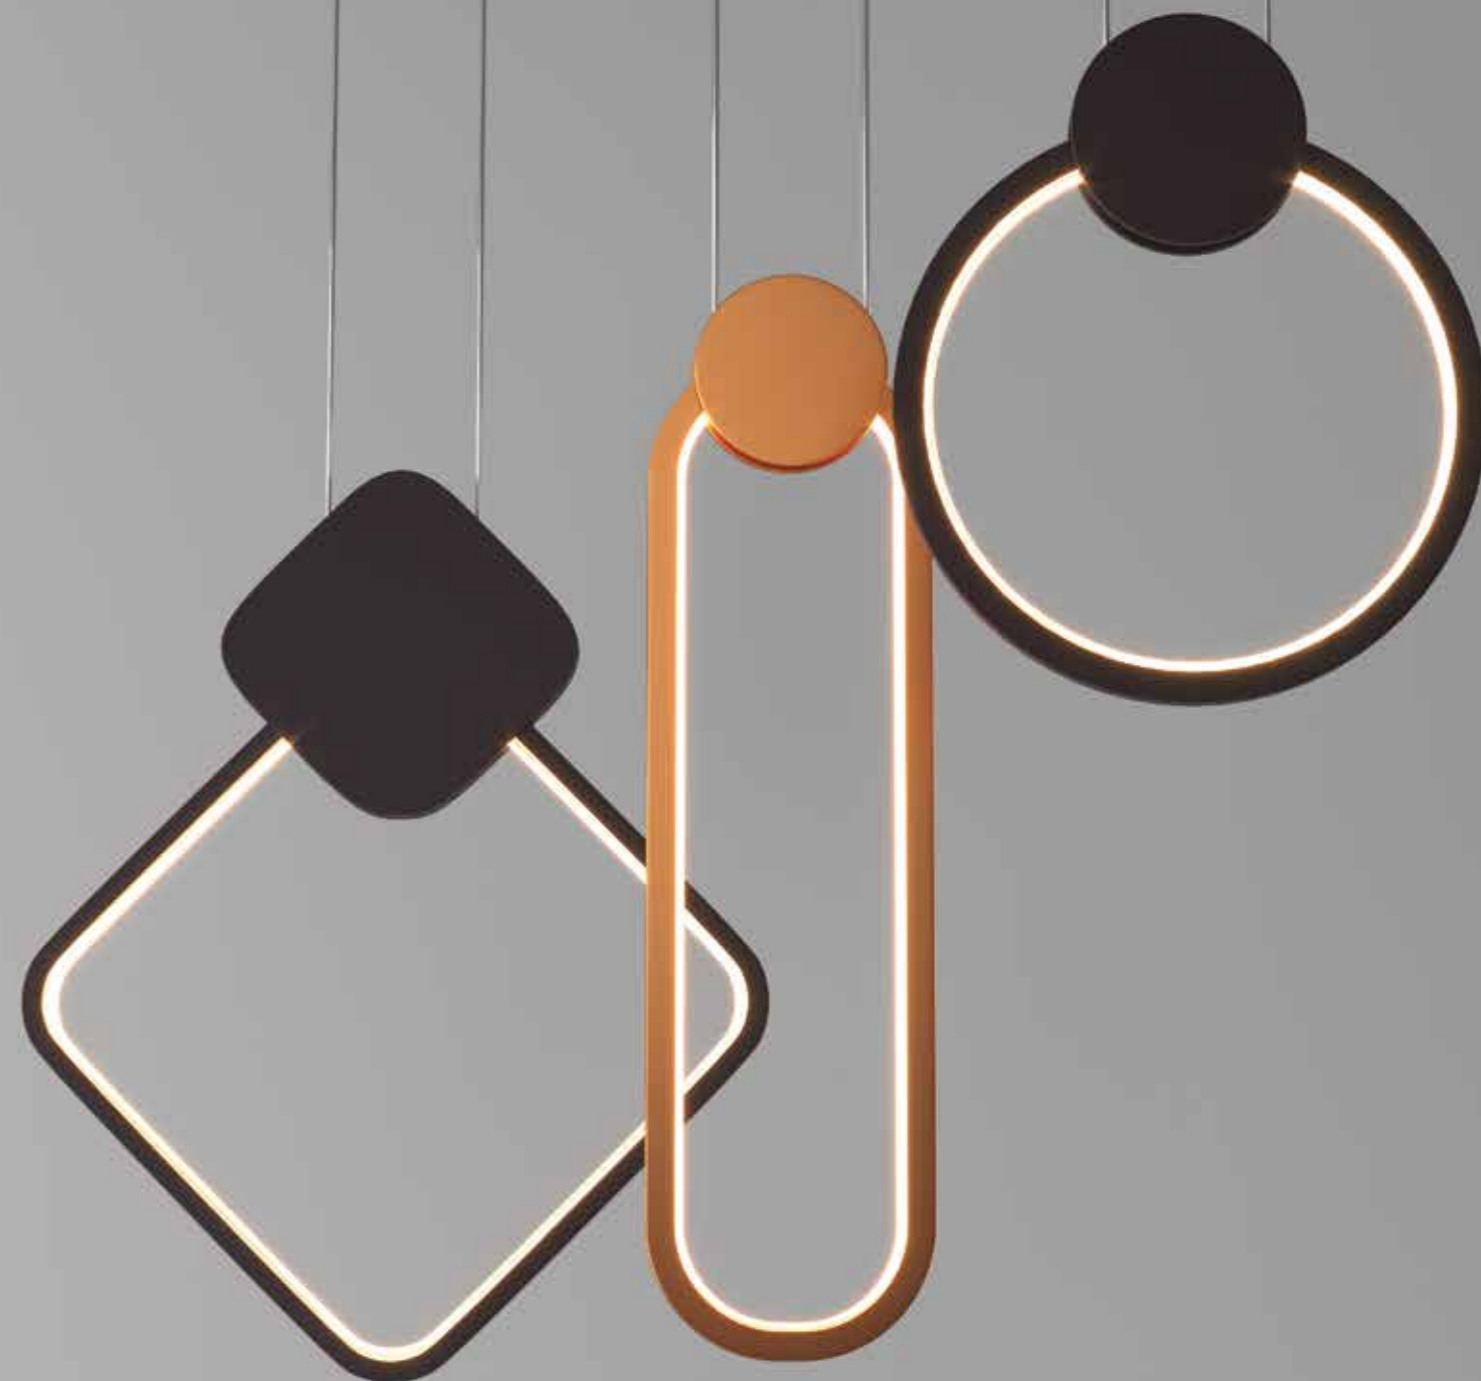

PENDENTE
KING III

Materiais:

Alumínio e silicone

Lâmpada(s):

LED integrado (3000K)

Potência máx. total:

12W (LED)

Tensão:

127V/220V

Embalagem individual:

Caixa

Embalagem coletiva:

Não

Cores / Cabo	Led	Código
Preto Fosco / Preto	OR1762	7908163119818
Dourado / Dourado	OR1763	7908163119825