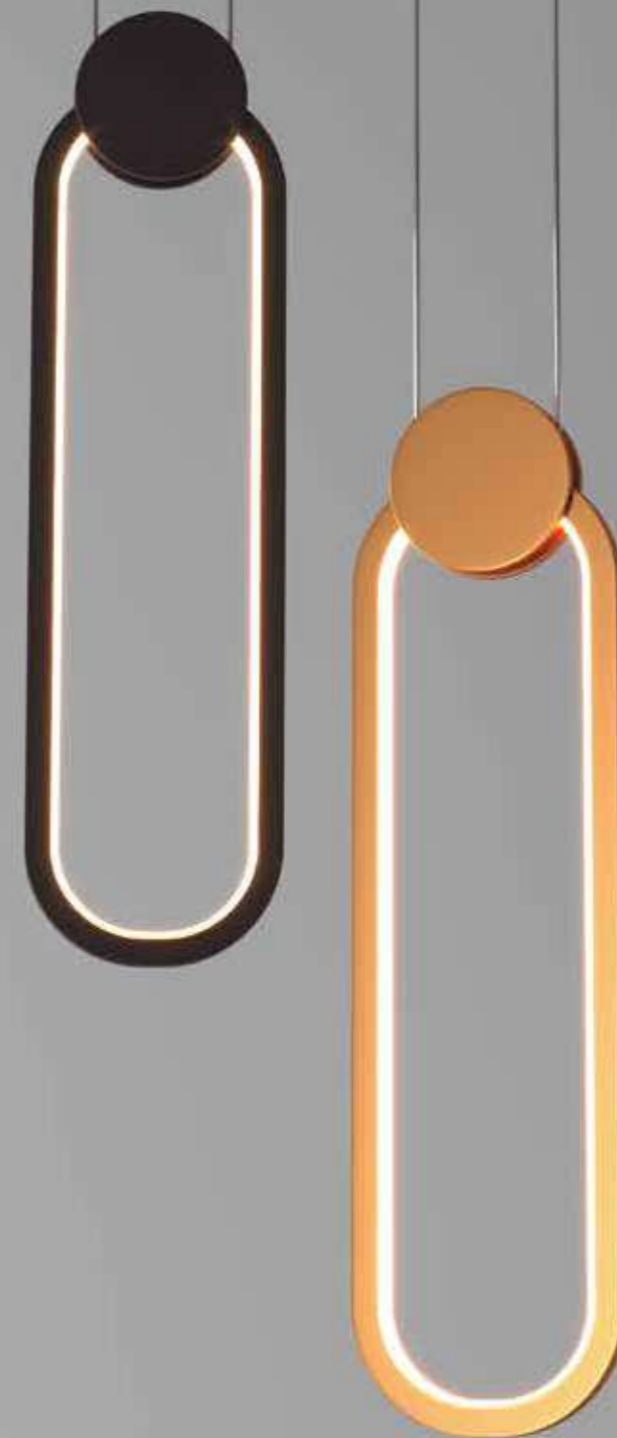

Embalagem coletiva:

Não

Cores / Cabo	Led	Código
Preto Fosco / Preto	OR1760	7908163119795
Dourado / Dourado	OR1761	7908163119801