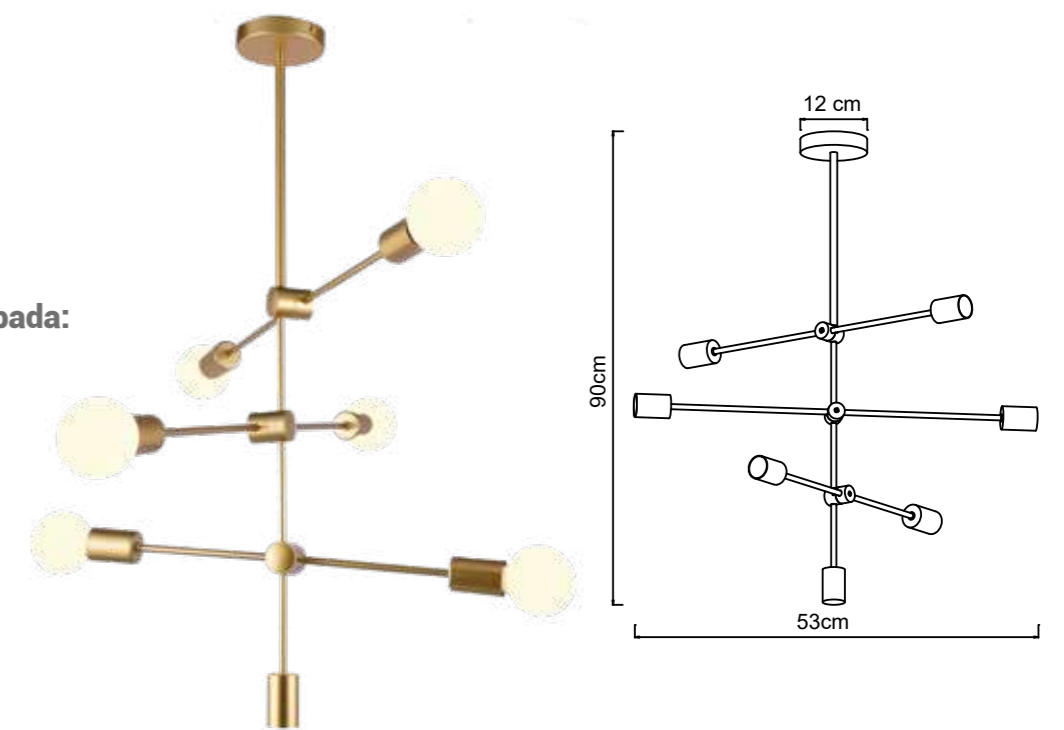

PENDENTE CABLATA

- **Materiais:** Alumínio, silicone e cabo de aço eletrificado
- **Lâmpada(s):** LED integrado (3000K)
- **Potência máx. total:** 36W
- **Tensão:** 127V/220V
- **Embalagem individual:** Caixa
- **Embalagem coletiva:** Não

Cores	Led	Código
Dourado	OR1819	7908163120807
Rosé Gold	OR1820	7908163120814

LINHA IMPORTADO

Imagens meramente ilustrativas

PENDENTE EDISON II

- **Materiais:** Metal e haste fixa
- **Soquete(s):** E27
- **Lâmpada(s):** Não incluída(s)
- **Potência máx. por lâmpada:** 25W (LED)
- **Tensão:** 127V/220V
- **Embalagem individual:** Caixa
- **Embalagem coletiva:** Não

Cores	6x	Código
Dourado fosco	OR1188	7908163110297