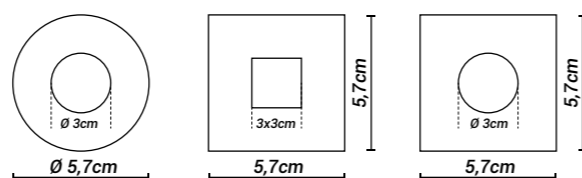

Não

\* Soquete Incluso

Medidas das peças		
	Largura	Comprimento
○	Ø5,7cm	
□	5,7cm	5,7cm
■	5,7cm	5,7cm
Nicho de corte		
○	Ø4cm	Ø4cm
□	4cm	4cm
■	4cm	4cm

LINHA TÉCNICA

Imagens meramente ilustrativas

SPOT DE SOBREPOR