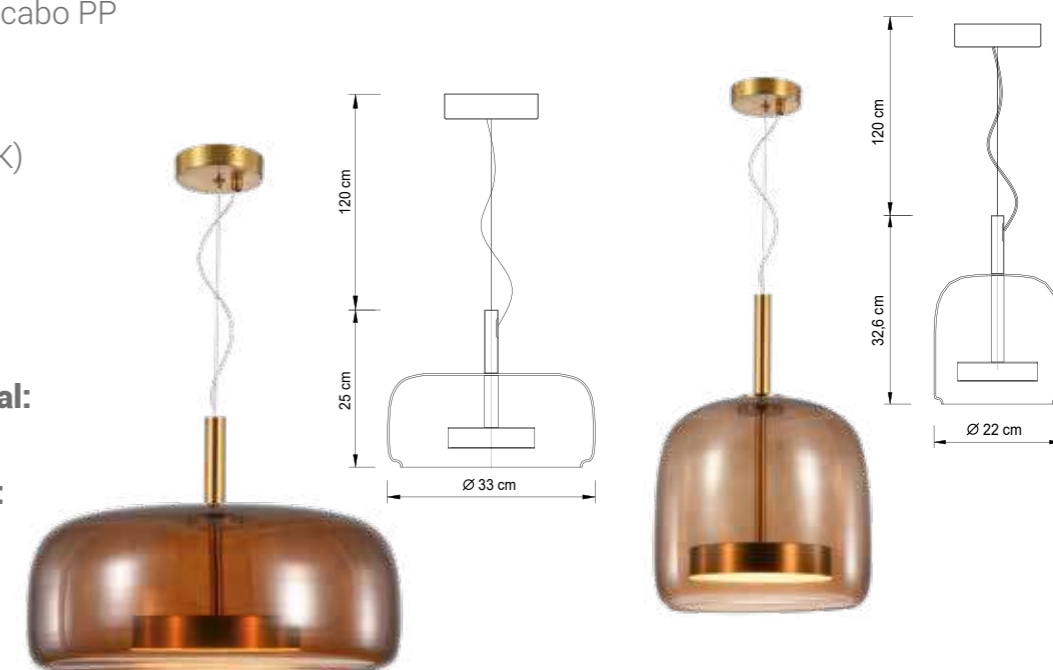

Embalagem coletiva:

Não