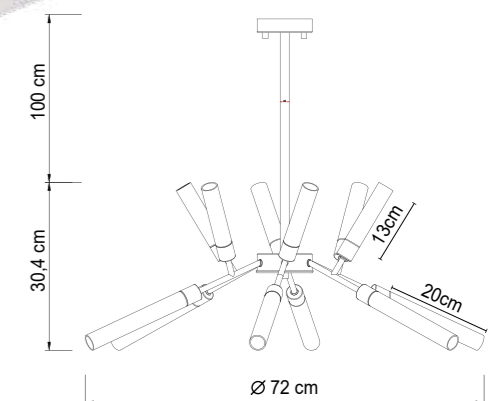

### Embalagem coletiva:

Não

Vidro   Estrutura	12x 	Código
Acetinado/Preto fosco/Bronze	OR1265	7908163111072

06 vidros tamanho (13cm)  
06 vidros tamanho (20cm)

111

LINHA  
TÉCNICA

LINHA TÉCNICA

Imagens meramente ilustrativas