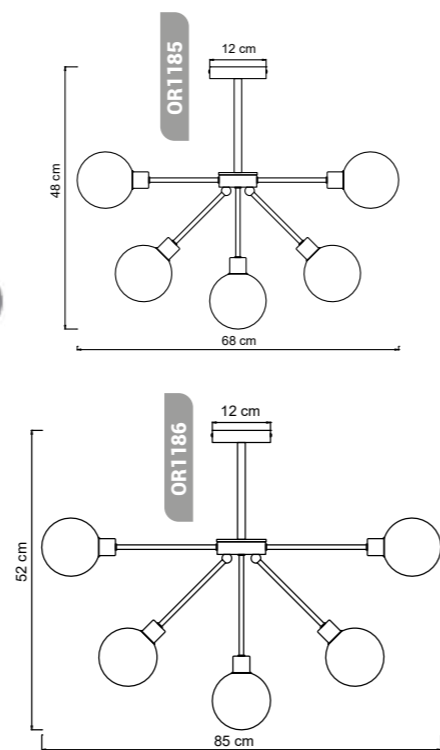

LINHA IMPORTADO

PENDENTE ASTRO

Materiais:

Metal e vidro

Soquete(s):

G9

Lâmpada(s):

Não incluída(s)

Potência máx. por lâmpada:

9W (LED)

Tensão:

127V/220V

Embalagem individual:

Caixa

Embalagem coletiva:

Não

Imagens meramente ilustrativas

Vidro | Estrutura	9x	10x	Código
Fumê/dourado	OR1185		7908163110266
Fumê/dourado		OR1186	7908163110273

LINHA IMPORTADO

PENDENTE GUILLE I

Materiais:

Metal, vidro cristal k9 e cabo
PP cristal

Soquete(s):

G9

Lâmpada(s):

Não incluída(s)

Potência máx. por lâmpada:

9W (LED)

Tensão:

127V/220V

Embalagem individual:

Caixa

Embalagem coletiva:

Não