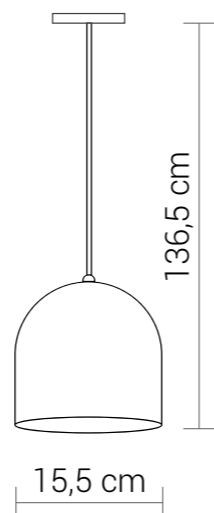

Embalagem coletiva:

Não