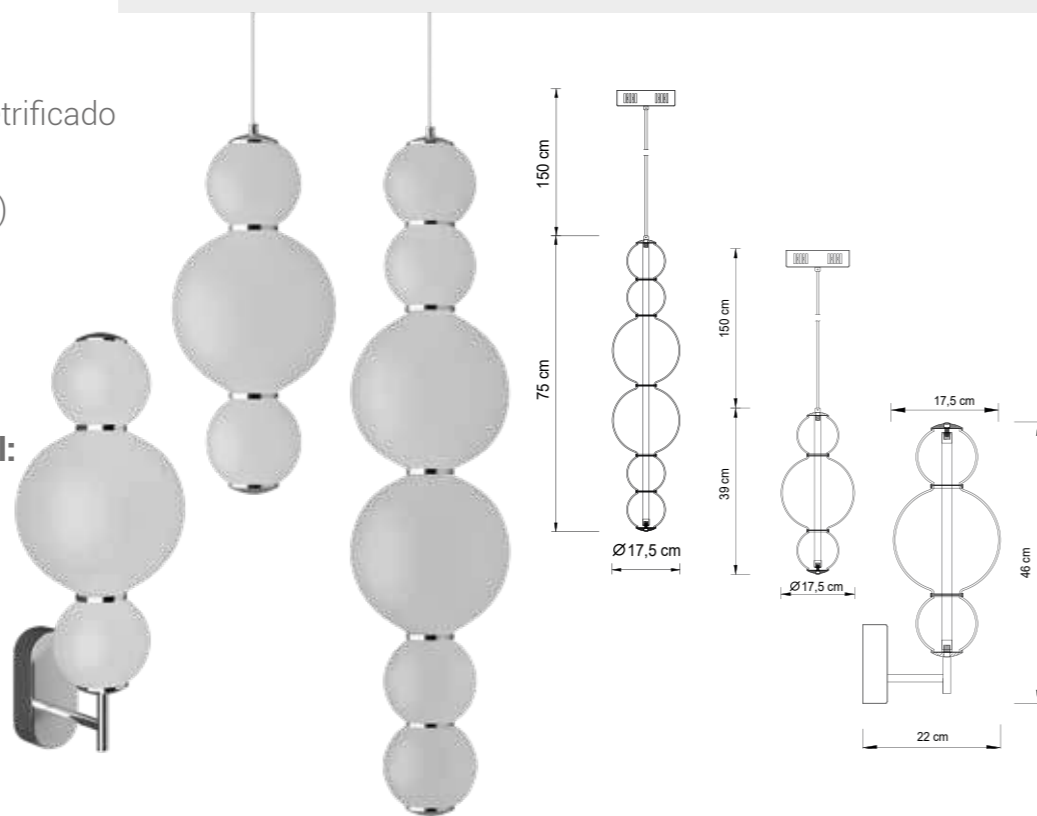

Embalagem coletiva:

Não

94