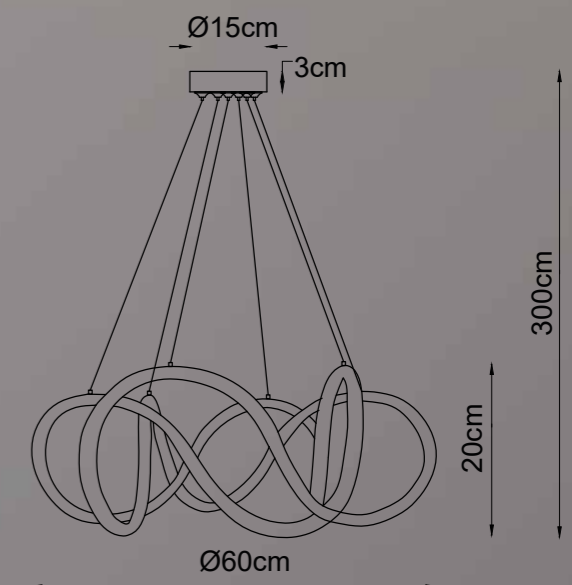

Embalagem coletiva:

Não

Cores	Led	Código
Dourado	OR1821	7908163120821
Rosé Gold	OR1822	7908163120838