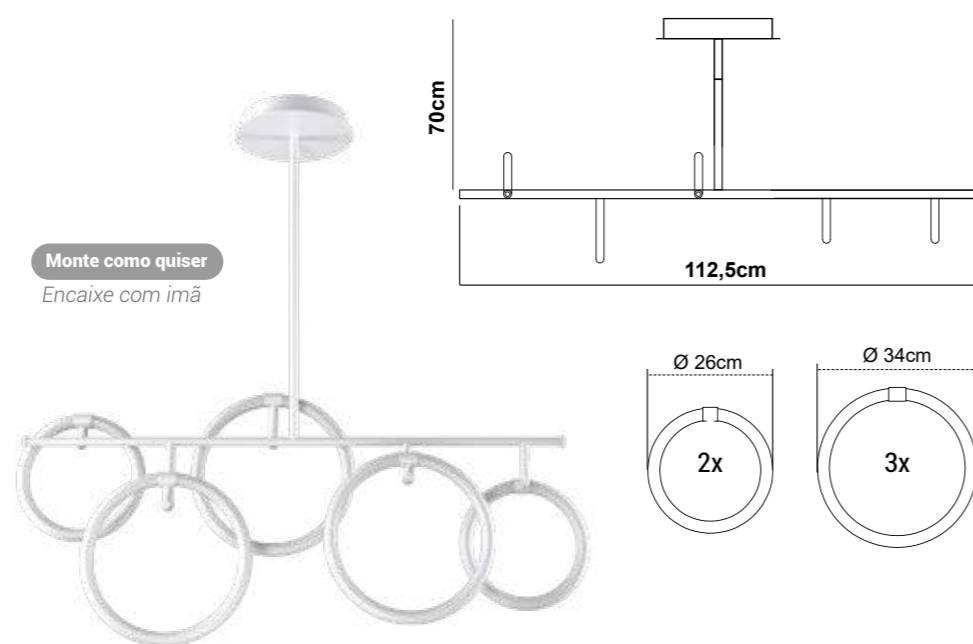

Embalagem coletiva:

Não

Cor	Led	Código
Branco fosco	OR1212	7908163110532