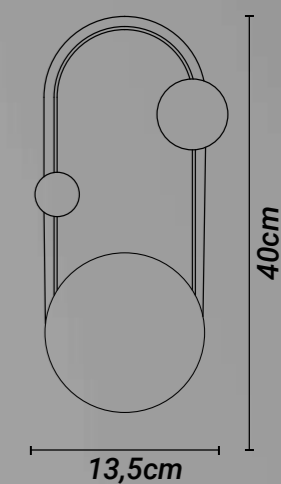

Cores	Led	Código
Preto Fosco/Dourado fosco	OR1765	7908163119849