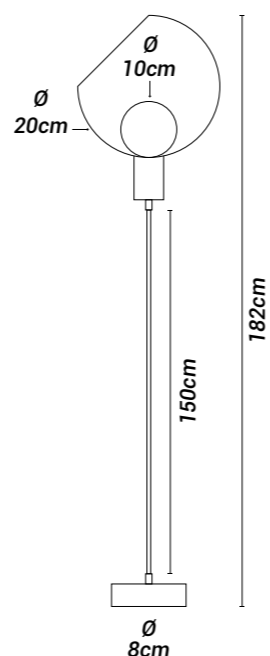

LINHA IMPORTADO

Imagens meramente ilustrativas

COLUNA OCCHIO

Materiais:

Vidro, metal e marmore

Soquete(s):

G9

Lâmpada(s):

Não incluída(s)

Potência máx. por lâmpada:

9W (LED)

Tensão:

127V/220V

Embalagem individual:

Caixa

Embalagem coletiva:

Não

Vidro | Estrutura | Base	1x	Código
Fumê / Opalino / Rose gold / Mármore	OR1641	7908163117586
Fumê / Opalino / Dourado / Mármore	OR1642	7908163117593

LINHA IMPORTADO

Imagens meramente ilustrativas

PENDENTE OCCHIO

Materiais:

Vidro, metal e cabo PP

Soquete(s):

G9

Lâmpada(s):

Não incluída(s)

Potência máx. por lâmpada:

9W (LED)

Tensão:

127V/220V

Embalagem individual:

Caixa

Embalagem coletiva:

Não

Vidro | Estrutura	1x	Código
Fumê / Opalino / Rose gold	OR1640	7908163117579