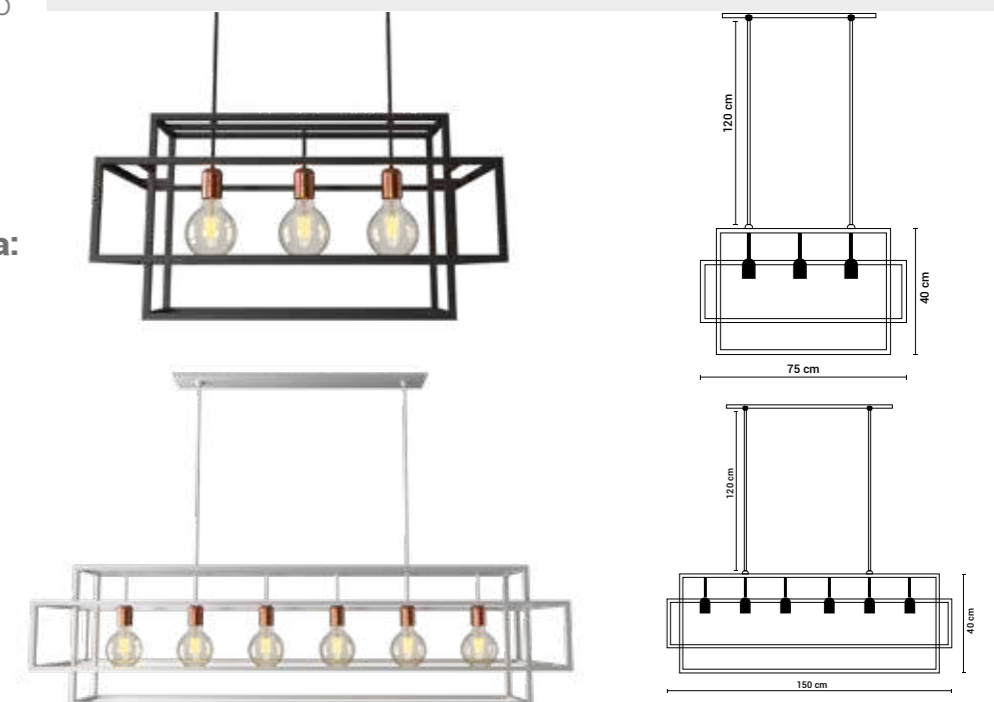

Embalagem coletiva:

Não