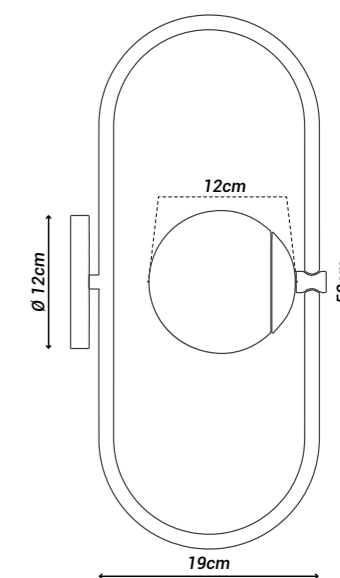

LINHA NACIONAL

Imagens meramente ilustrativas

PENDENTE GLOBE IV

Estrutura | Cabo	2x	Código
Preto Micro/Preto	OR1540	7908163116527
Cobre/Cobre	OR1541	7908163116534
Branco Micro/Branco	OR1542	7908163116541
Dourado/Dourado	OR1543	7908163116558
Grafite/Grafite	OR1544	7908163116565

1. **Materiais:**
   Alumínio, vidro e cabo com tecido
2. **Soquete(s):**
   G9
3. **Lâmpada(s):**
   Não incluída(s)
4. **Potência máx. por lâmpada:**
   9W (LED)
5. **Tensão:**
   127V/220V
6. **Embalagem individual:**
   Caixa
7. **Embalagem coletiva:**
   Não

12

LINHA NACIONAL

Imagens meramente ilustrativas

ARANDELA GLOBE IV

Cores	1x	Código
Preto Micro	OR1550	7908163116626
Cobre	OR1551	7908163116633
Branco micro	OR1552	7908163116640
Dourado	OR1553	7908163116657
Grafite	OR1554	7908163116664

1. **Materiais:**
   Alumínio e vidro
2. **Soquete(s):**
   G9
3. **Lâmpada(s):**
   Não incluída(s)
4. **Potência máx. por lâmpada:**
   9W (LED)
5. **Tensão:**
   127V/220V
6. **Embalagem individual:**
   Caixa
7. **Embalagem coletiva:**
   Não

13