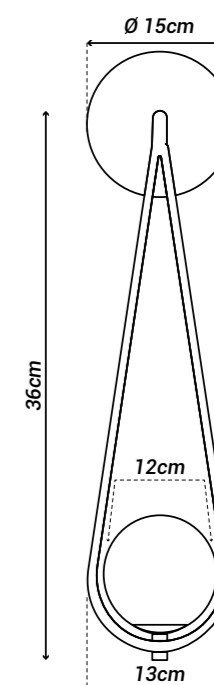

LINHA NACIONAL

Imagens meramente ilustrativas

PENDENTE PENDOLO

Estrutura | Cabo	1x	Código
Preto Micro/Preto	OR1568	7908163116756
Cobre/Cobre	OR1569	7908163116763
Branco Micro/Branco	OR1570	7908163116770
Dourado/Dourado	OR1178	7908163110198
Grafite/Grafite	OR1572	7908163116787

Materiais:

Alumínio, vidro e cabo com tecido

Soquete(s):

G9

Lâmpada(s):

Não incluída(s)

Potência máx. por lâmpada:

9W (LED)

Tensão:

127V/220V

Embalagem individual:

Caixa

Embalagem coletiva:

Não

20

ARANDELA PENDOLO

Cores	1x	Código
Preto Micro	OR1573	7908163116794
Cobre	OR1574	7908163116800
Branco micro	OR1575	7908163116817
Dourado	OR1576	7908163116824
Grafite	OR1577	7908163116831

Materiais:

Alumínio e vidro

Soquete(s):

G9

Lâmpada(s):

Não incluída(s)

Potência máx. por lâmpada:

9W (LED)

Tensão:

127V/220V

Embalagem individual:

Caixa

Embalagem coletiva:

Não

21

LINHA NACIONAL

Imagens meramente ilustrativas