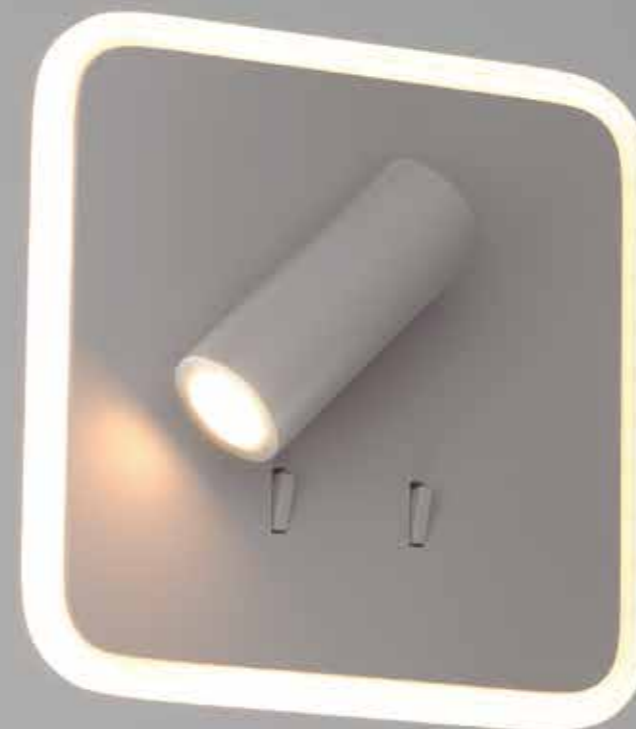

Ligar/desligar Lâmpada

Cores	Led	Código
Branco fosco	OR1757	7908163119764

ARANDELA ZIMA

Materiais:

Acrílico e alumínio

Lâmpada(s):

LED integrado (3000K)

Potência máx. total:

13W (LED)

Tensão:

127V/220V

Embalagem individual:

Caixa

Embalagem coletiva:

Não