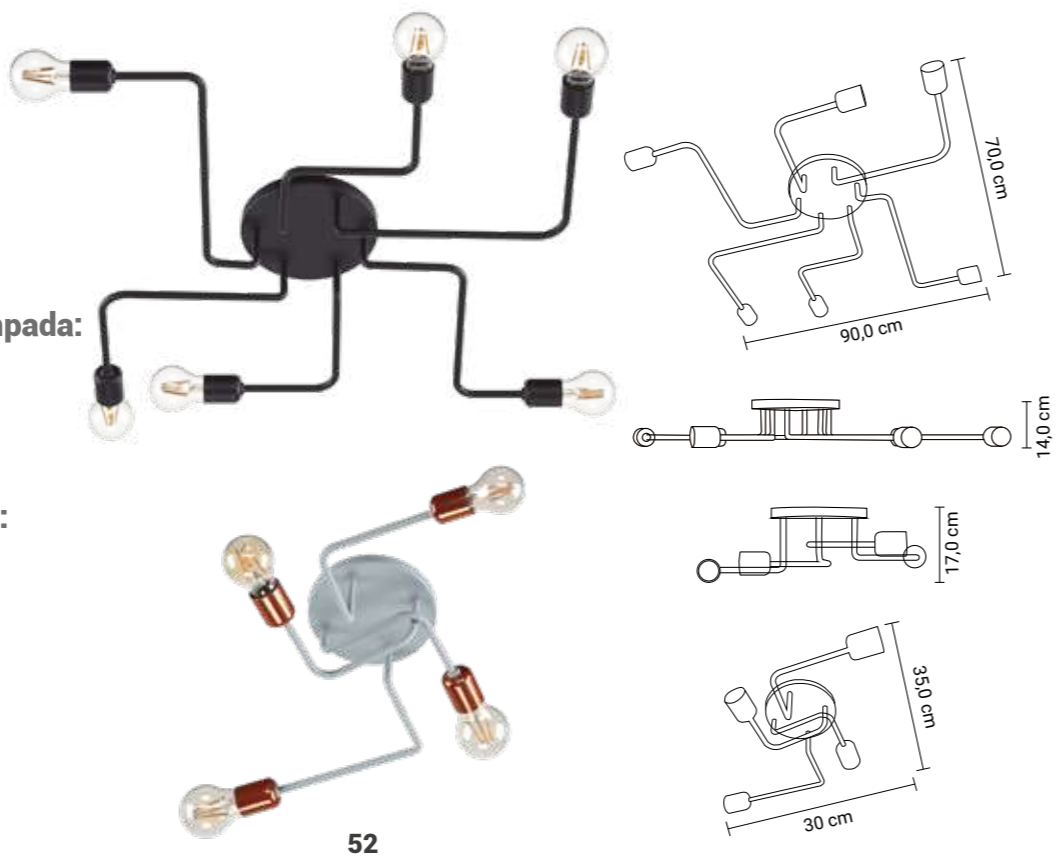

Embalagem coletiva:

Não