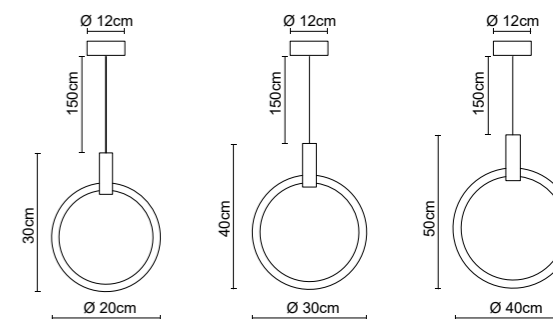

### Embalagem coletiva:

Não

Canopla e detalhe do arco em madeira

LINHA IMPORTADO

Imagens meramente ilustrativas

Vidro   Estrutura	5x	Código
Cristal/cromado	OR1165	7908163109987
Âmbar/dourado	OR1166	7908163109994