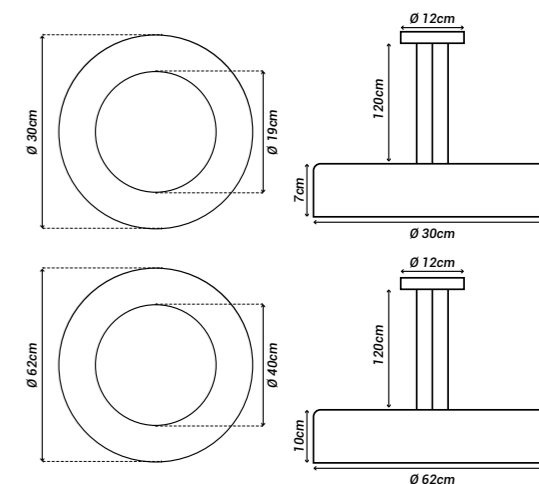

Embalagem coletiva:

Não

Externo | Interno	2x	Código
(32cm) | Preto Micro | Cobre	OR1661	7908163117852
(32cm) | Branco micro | Cobre	OR1662	7908163117869
(32cm) | Preto Micro | Dourado	OR1663	7908163117876
(32cm) | Branco micro | Dourado	OR1664	7908163117883
(32cm) | Grafite | Branco brilho	OR1665	7908163117890
(32cm) | Grafite | Cobre	OR1666	7908163117906
	3x	
(60cm) | Preto Micro | Cobre	OR1655	7908163117791
(60cm) | Branco micro | Cobre	OR1656	7908163117807
(60cm) | Preto Micro | Dourado	OR1657	7908163117814
(60cm) | Branco micro | Dourado	OR1658	7908163117821
(60cm) | Grafite | Branco brilho	OR1659	7908163117838
(60cm) | Grafite | Cobre	OR1660	7908163117845