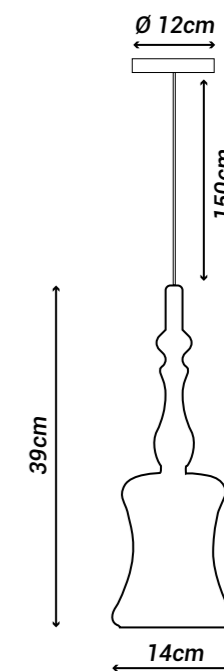

Imagens meramente ilustrativas

Vidro | Estrutura | Cristal	1x	Código
Âmbar/cromado/transparente	OR1494	7908163114912
Fumê/cromado/transparente	OR1492	7908163114899
Transparente/cromado/transparente	OR1493	7908163114905