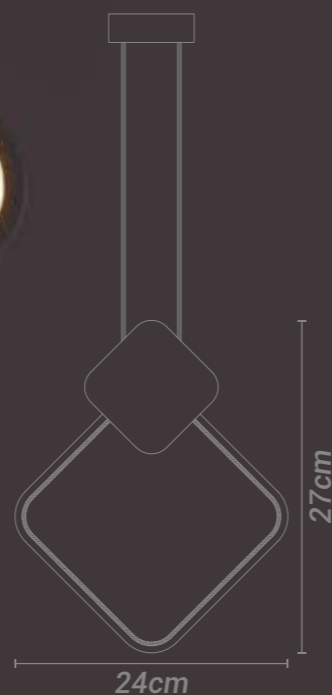

PENDENTE **KING I**

Materiais:

Metal e acrílico

Lâmpada(s):

LED integrado (3000K)

Potência máx. total:

13W (LED)

Tensão:

127V/220V

Embalagem individual:

Caixa

Embalagem coletiva:

Não

Cores / Cabo	Led	Código
Preto Fosco / Preto	OR1758	7908163119771
Dourado / Dourado	OR1759	7908163119788

PENDENTE **KING II**

Materiais:

Metal e acrílico

Lâmpada(s):

LED integrado (3000K)

Potência máx. total:

15W (LED)

Tensão:

127V/220V

Embalagem individual:

Caixa