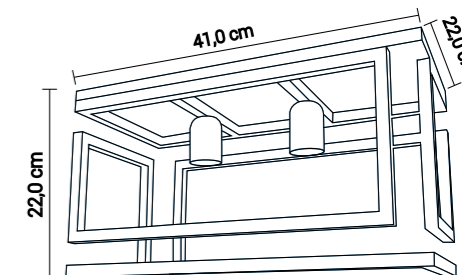

Embalagem coletiva:

Não