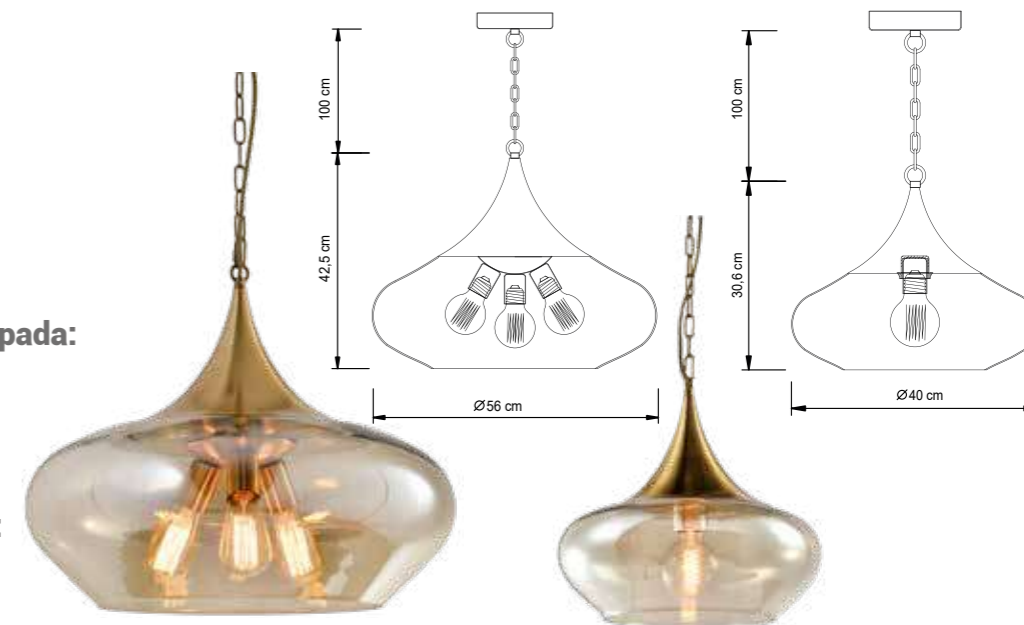

Embalagem coletiva:

Não