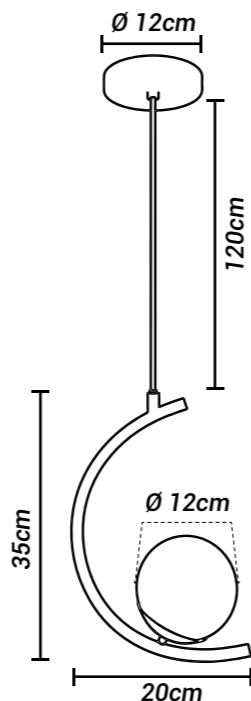

Embalagem coletiva:

Não

16