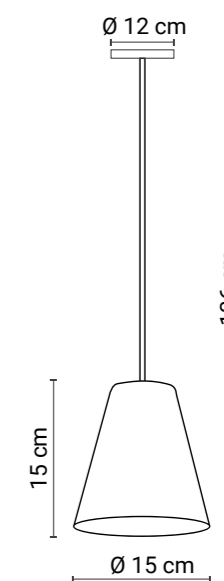

LINHA NACIONAL

Imagens meramente ilustrativas

LINHA NACIONAL

Imagens meramente ilustrativas

PLAFON/ARANDELA EDISON

Estrutura | Soquete	4x	6x	Código de barras
Branco micro/Cobre	OR1079		7908163108010
Preto micro/Cobre	OR501		7908163105682
Preto micro total	OR1078		7908163108003
Branco micro/Cobre		OR1081	7908163108034
Preto micro/Cobre		OR502	7908163105699
Preto micro total		OR1080	7908163108027

Materiais:

Alumínio

Soquete(s):

E27

Lâmpada(s):

Não incluída(s)

Potência máx. por lâmpada:

40W (LED)

Tensão:

127V/220V

Embalagem individual:

Caixa

Embalagem coletiva:

Não

52

PENDENTE UNA15

Estrutura | Cabo	1x	Código
Branco brilho/branco	OR150	7898600539661
Cobre/preto	OR152	7898600539685
Grafite/preto	OR1286	7908163111874
Preto brilho/preto	OR154	7898600539708

Materiais:

Alumínio e cabo PP

Soquete(s):

E27

Lâmpada(s):

Não incluída(s)

Potência máx. por lâmpada:

40W (LED)

Tensão:

127V/220V

Embalagem individual:

Caixa

Embalagem coletiva:

Não

*Acabamento interno branco brilho

53