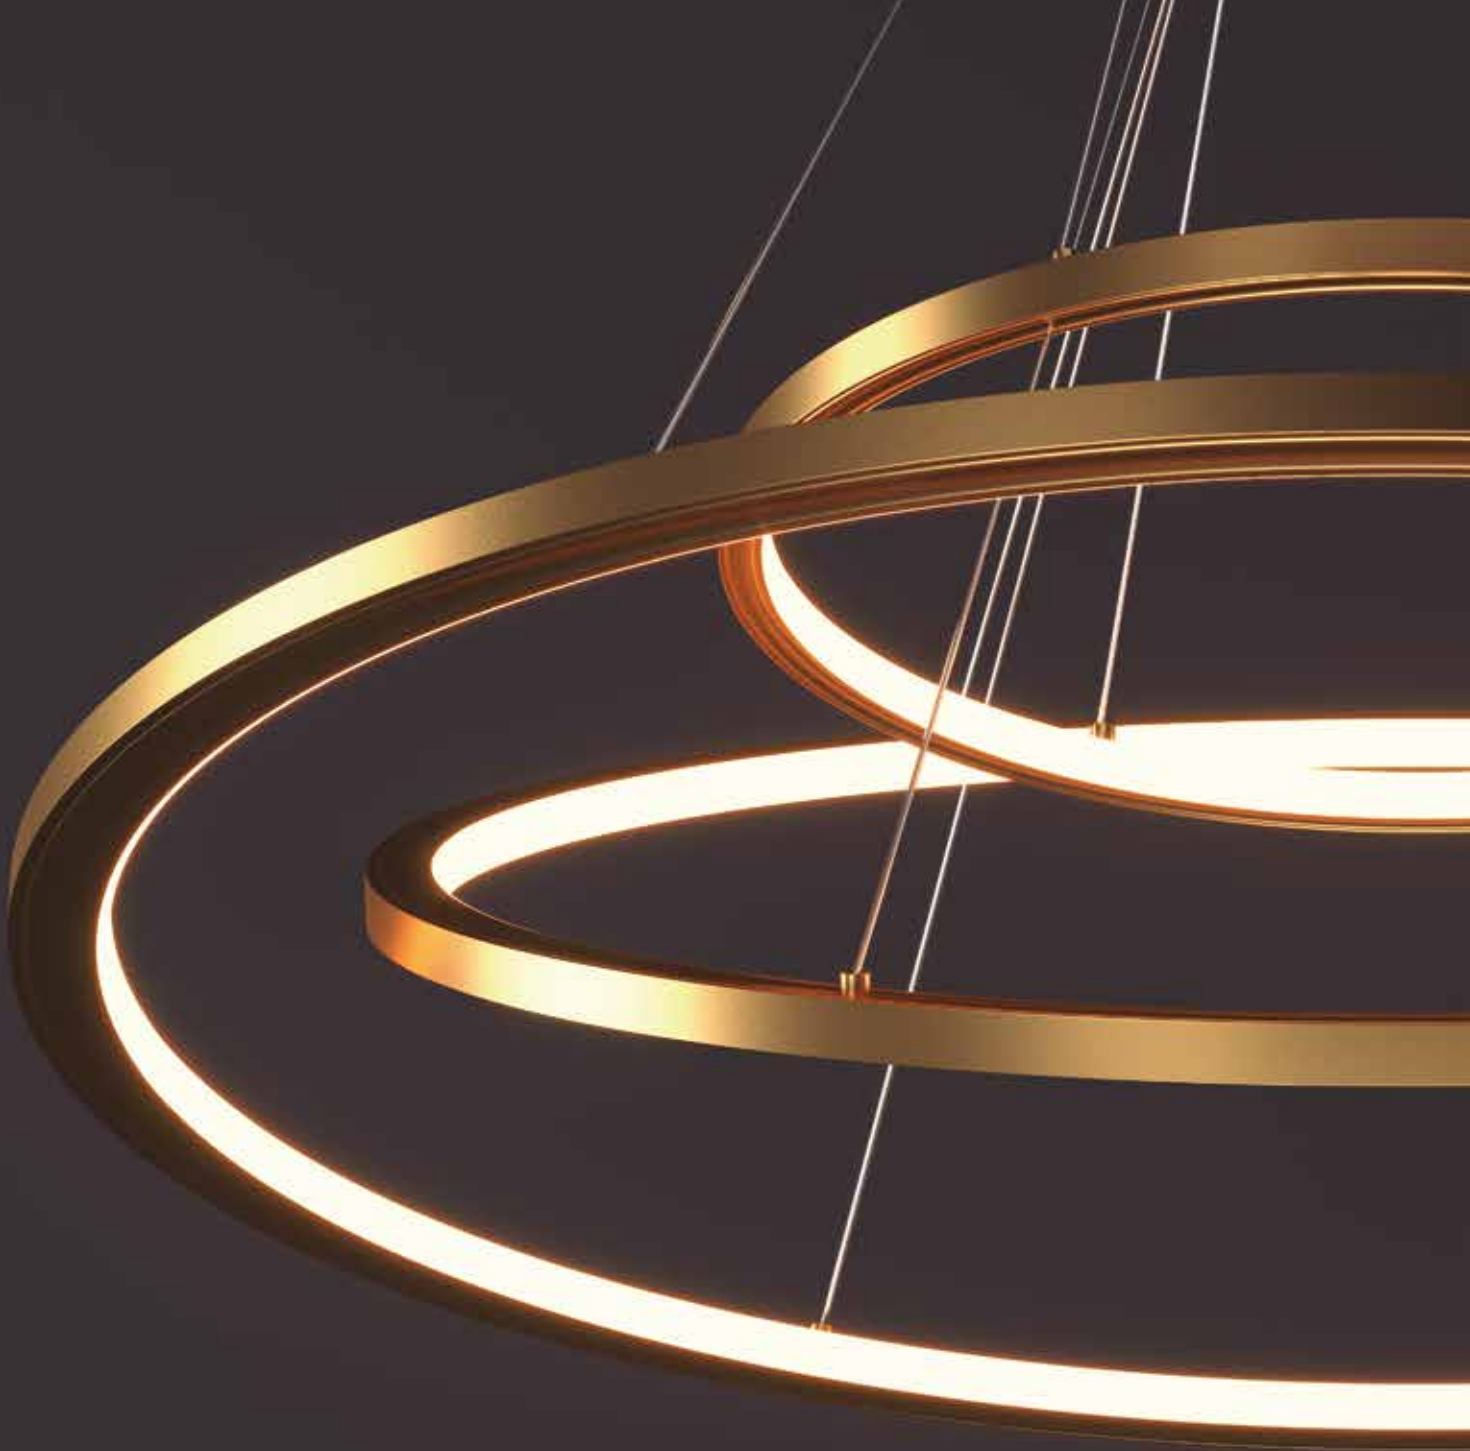

Orluce
Iluminação decorativa

/orluceoficial

www.orluce.com.br
comercial@orluce.com.br
+55 (11) 3578-6905 | +55 (11) 9.6300-3474

Rev. 001