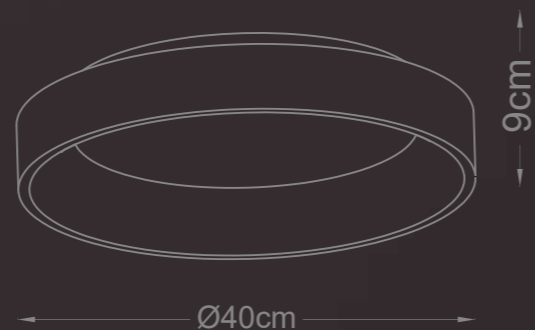

Embalagem coletiva:

Não

Cores	Led	Código
Preto fosco	OR1827	7908163120883
Branco branco	OR1828	7908163120890