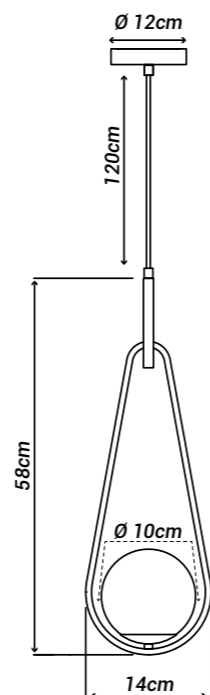

ARANDELA PENDOLO

Cores	1x	Código
Preto Micro	OR1573	7908163116794
Cobre	OR1574	7908163116800
Branco micro	OR1575	7908163116817
Dourado	OR1576	7908163116824
Grafite	OR1577	7908163116831

Materiais:

Alumínio e vidro

Soquete(s):

G9

Lâmpada(s):

Não incluída(s)

Potência máx. por lâmpada:

9W (LED)

Tensão:

127V/220V

Embalagem individual:

Caixa