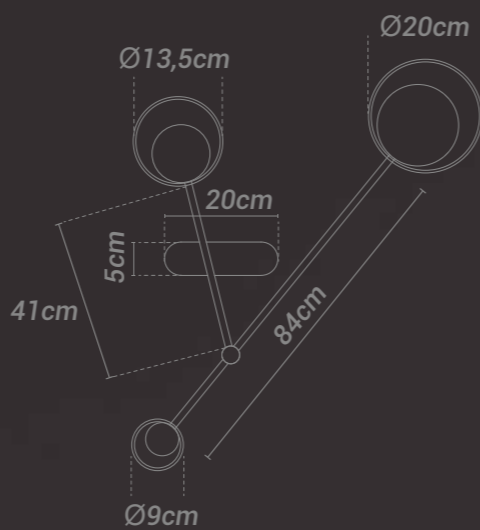

Cores	Led	Código
Preto Fosco/dourado fosco	OR1764	7908163119832