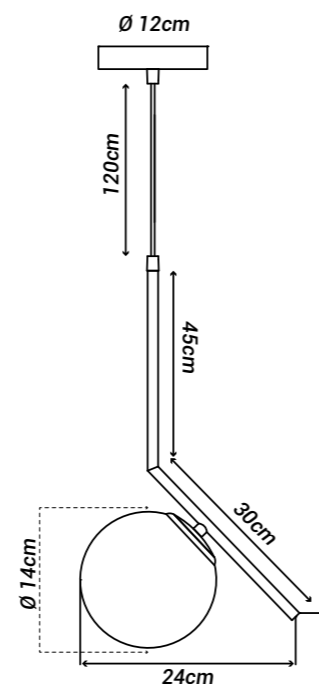

Embalagem coletiva:

Não

18