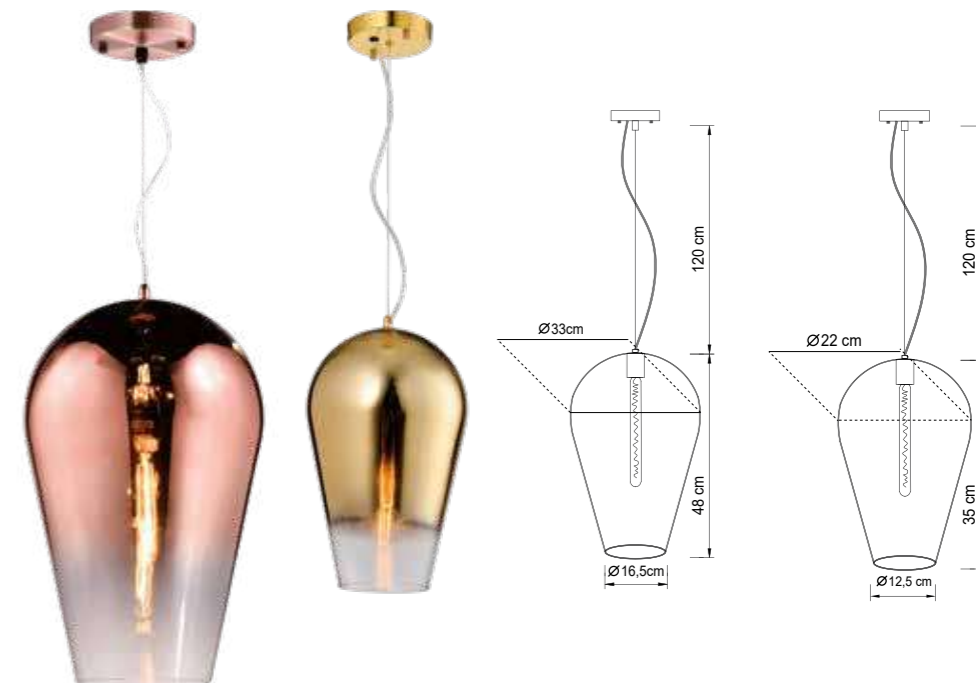

Embalagem coletiva:

Não