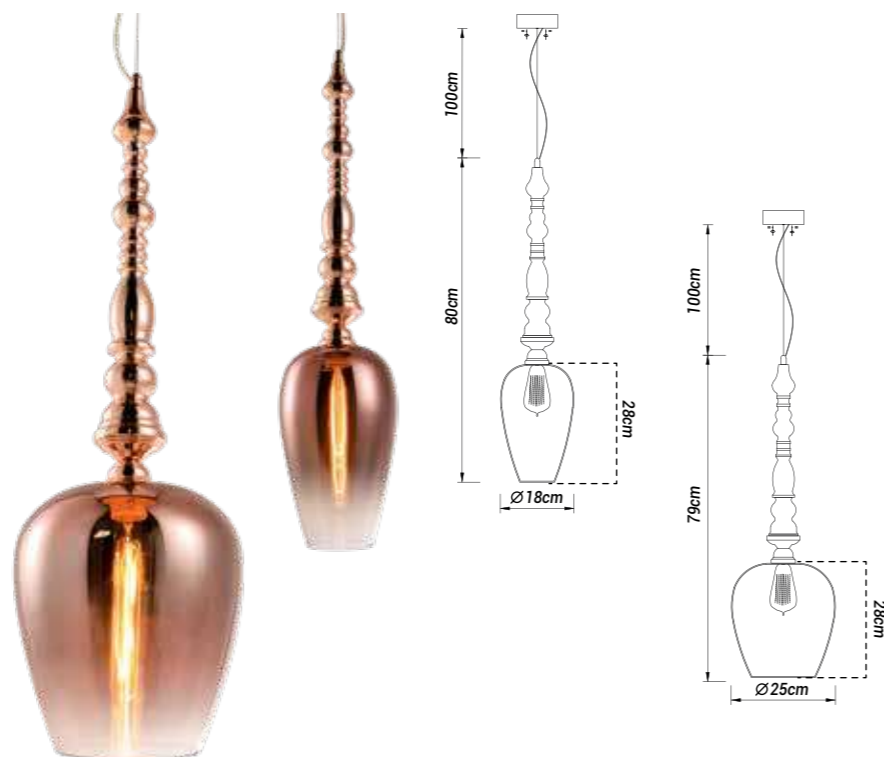

Embalagem coletiva:

Não

104