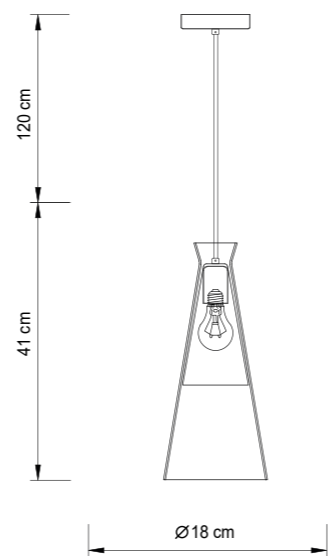

LINHA IMPORTADO

Imagens meramente ilustrativas

PENDENTE VINO

Materiais:

Metal, vidro e cabo PP

Soquete(s):

E27

Lâmpada(s):

Não incluída(s)

Potência máx. por lâmpada:

40W (LED)

Tensão:

127V/220V

Embalagem individual:

Caixa

Embalagem coletiva:

Não

Vidro / Soquete	Ø	1x	Código
Fumê/Preto Fosco	14,5cm	OR1229	7908163110716
Âmbar/Dourado	14,5cm	OR1230	7908163110723
Rosê Gold/Preto Fosco	14,5cm	OR1231	7908163110730
Fumê/Preto Fosco	20cm	OR1232	7908163110747
Âmbar/Dourado	20cm	OR1233	7908163110754
Rosê Gold/Preto Fosco	20cm	OR1234	7908163110761

*Cabos e canoplas em preto