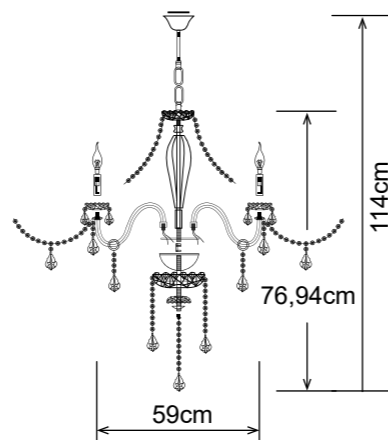

Embalagem coletiva:

Não