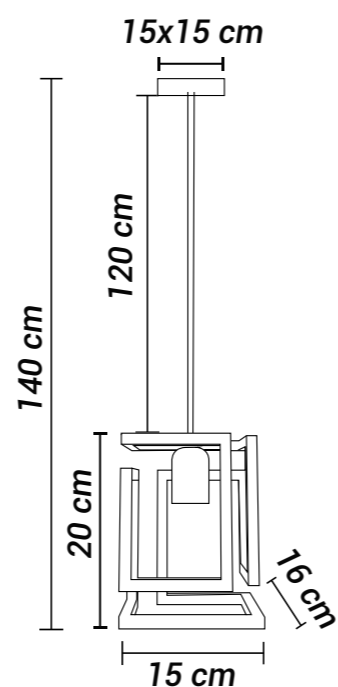

Embalagem coletiva:

Não