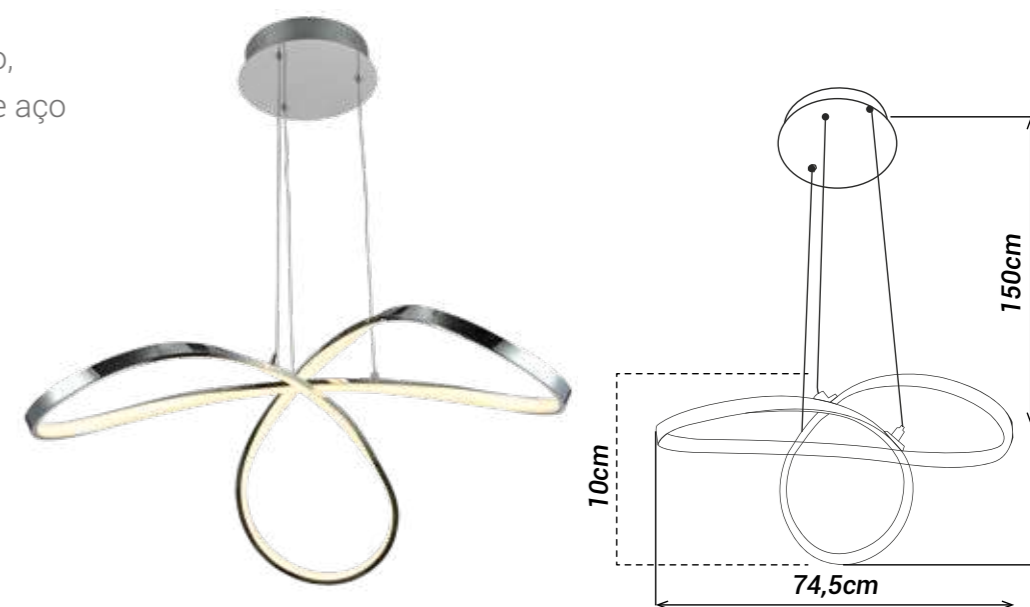

Embalagem coletiva:

Não

Cor	Código
Cromado	OR1210 7908163110518