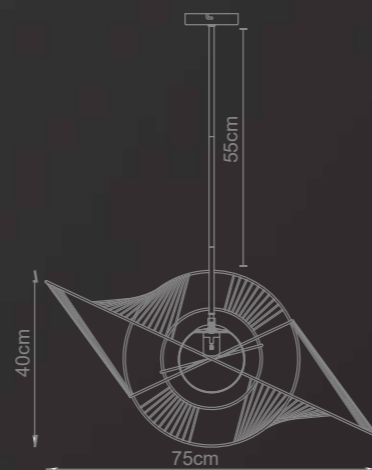

Embalagem coletiva:

Não

Vidro / Estrutura	1x	Código
Opalino/Preto fosco	OR1196	7908163110372