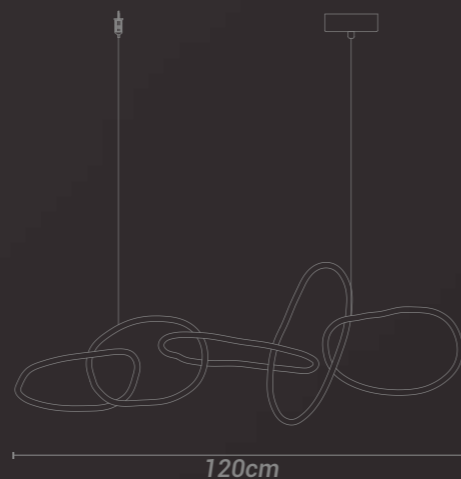

60W

Tensão:

127V/220V

Embalagem individual:

Caixa

Embalagem coletiva:

Não

| Cor | Led | Código |
|---------|--------|---------------|
| Dourado | OR1782 | 7908163120012 |