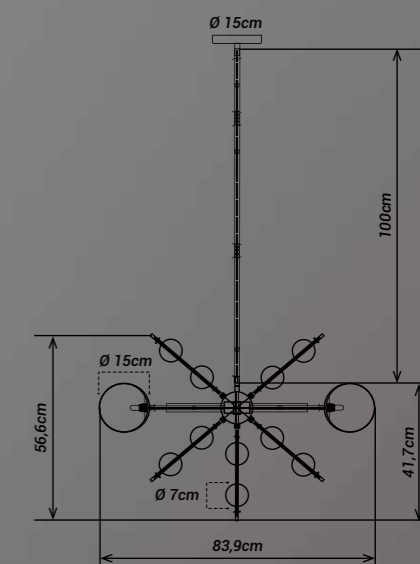

Vidro | Estrutura

Fumê/Cromado

8x

OR1216

Código

7908163110570