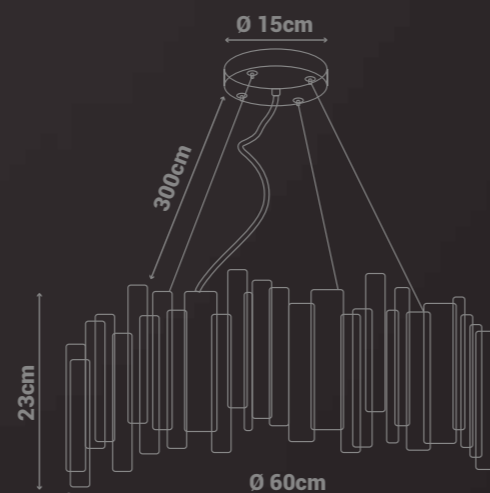

Embalagem coletiva:

Não

Cor	11x	Código
Dourado fosco	OR1500	7908163114974