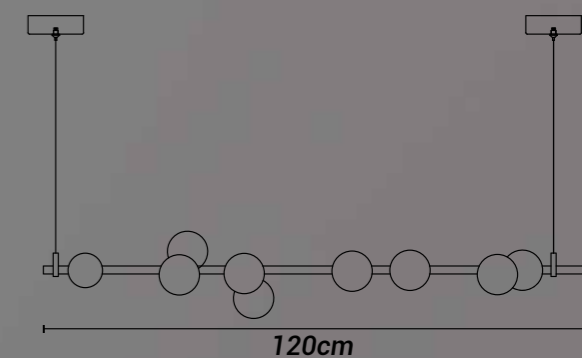

Embalagem coletiva:

Não

Cores	LED	Código
Dourado fosco	OR1767	7908163119863