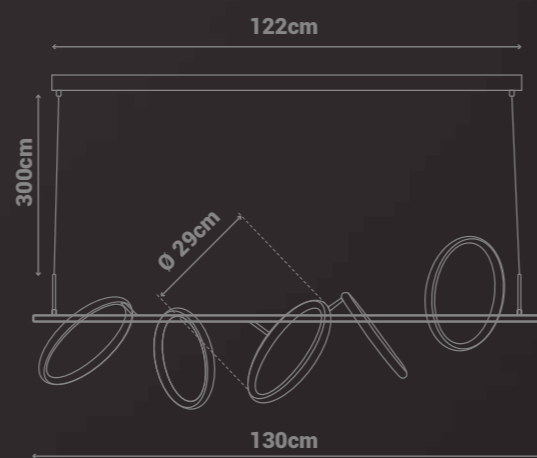

Embalagem coletiva:

Não

Aros / Estrutura	Led	Código
Cobre/preto	OR1503	7908163115001
Dourado/preto	OR1504	7908163115018