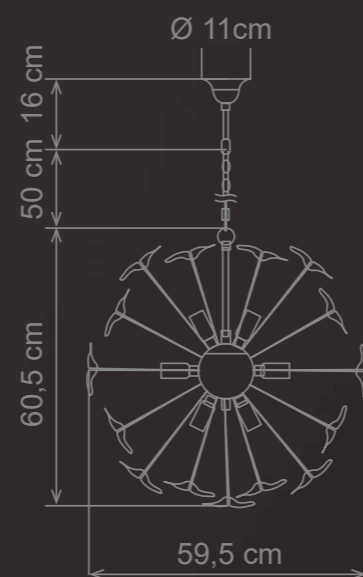

Vidro | Estrutura	8x	Código
Transparente/dourado mate	OR1218	7908163110594