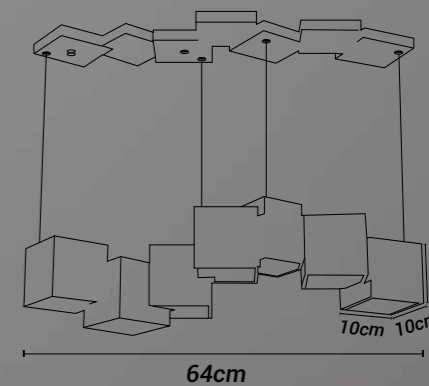

Cores	Led	Código
Branco fosco	OR1774	7908163119931
Preto fosco	OR1775	7908163119948