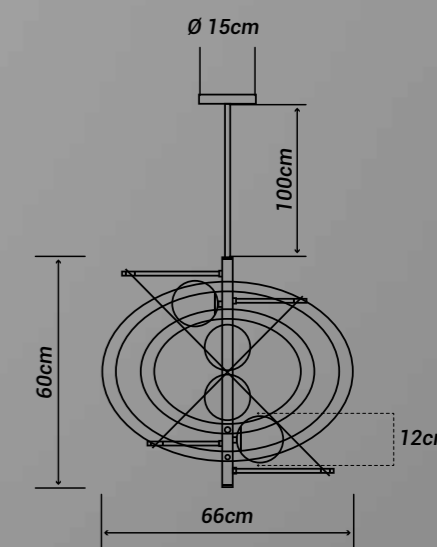

9W (LED)

Tensão:

127V/220V

Embalagem individual:

Caixa

Embalagem coletiva:

Não

| Vidro Estrutura | 4x | Código |
|----------------------|--------|---------------|
| Opalino/dourado mate | OR1217 | 7908163110587 |