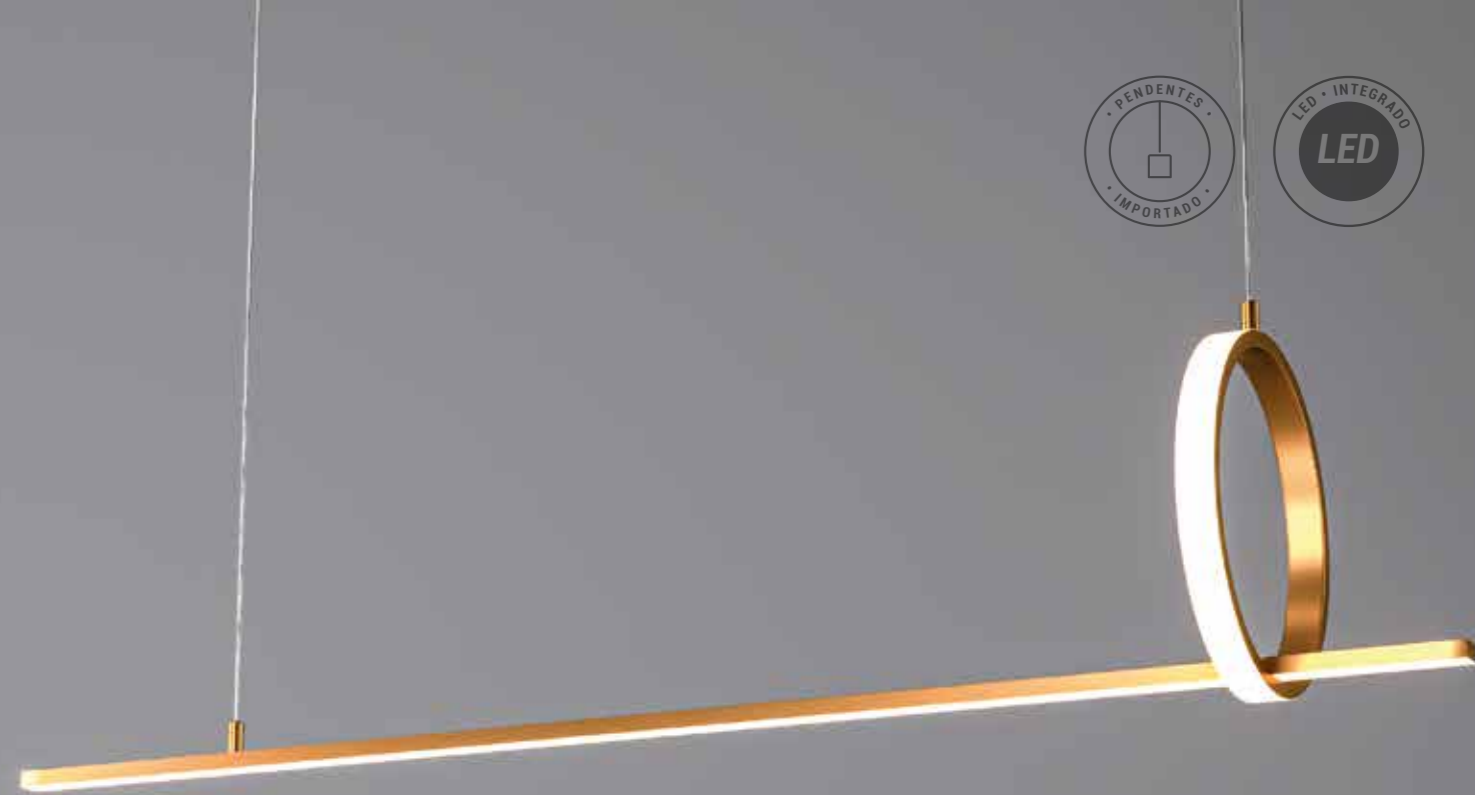

PENDENTE PROFILLO

Materiais:

Cabo de aço eletrificado, cabo de aço, metal

Lâmpada(s):

LED Integrado (3000K)

Potência:

40W

Tensão:

127V/220V

Embalagem individual:

Caixa