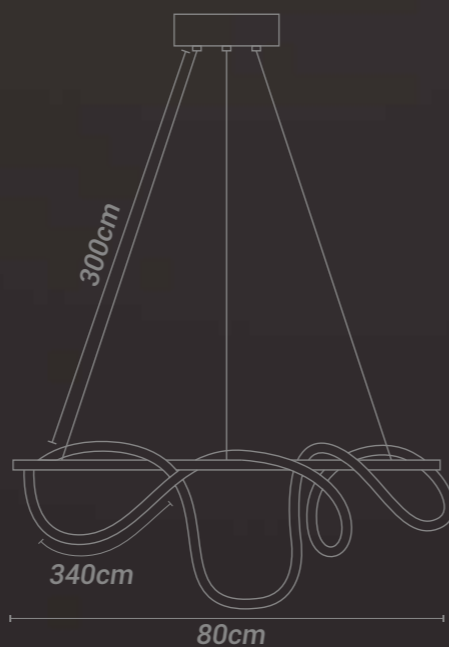

Embalagem coletiva:

Não

Cor	Led	Código
Dourado fosco	OR1506	7908163116046