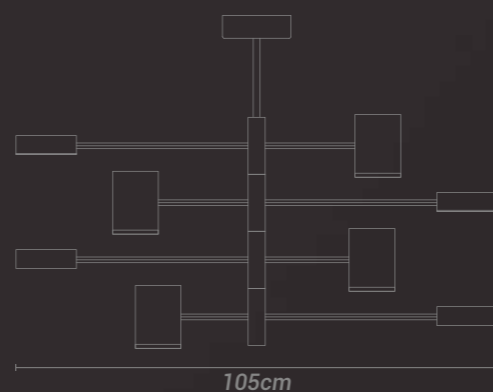

42W (LED)

Tensão:

127V/220V

Embalagem individual:

Caixa

Embalagem coletiva:

Não

| Cores | Led | Código |
|-------------|--------|---------------|
| Preto Fosco | OR1766 | 7908163119856 |