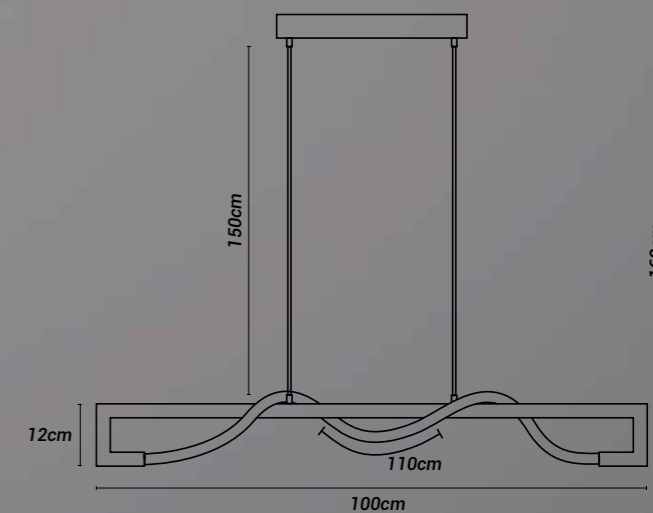

Embalagem coletiva:

Não

Cor	Led	Código
Preto Fosco	OR1639	7908163117562