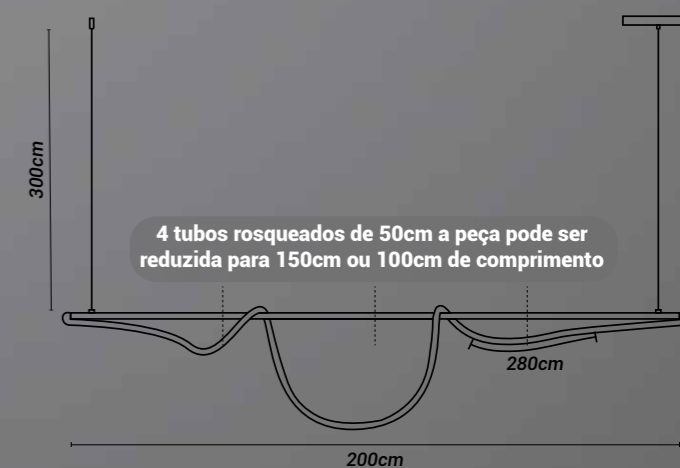

Embalagem coletiva:

Não

Cores	Led	Código
Dourado fosco	OR1505	7908163116039