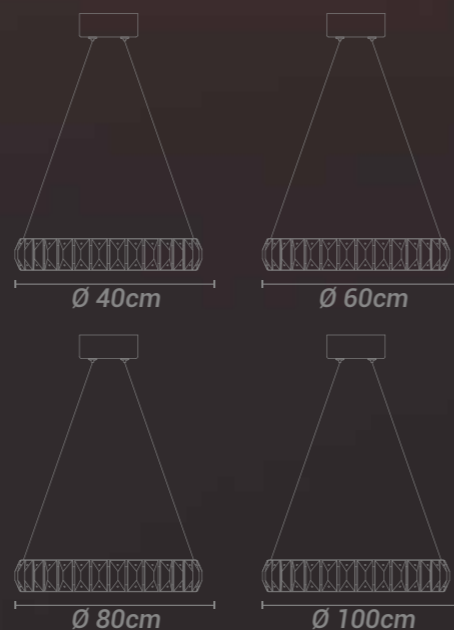

Embalagem coletiva:

Não

Dimensão / Potência / Estrutura	Led	Código
40cm | 38W | Dourado	OR1768	7908163119870
60cm | 60W | Dourado	OR1769	7908163119887
80cm | 77W | Dourado	OR1770	7908163119894
100cm | 102W | Dourado	OR1771	7908163119900