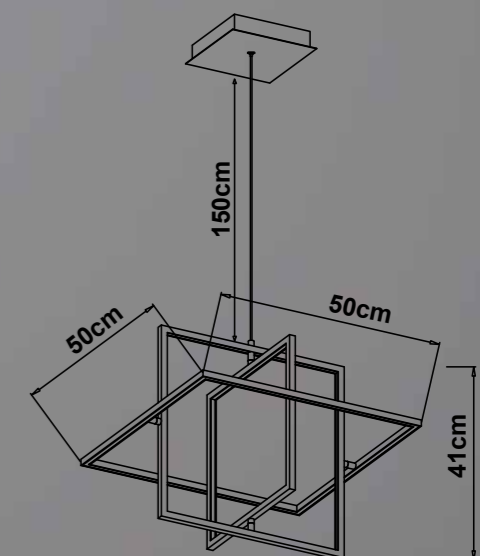

Embalagem coletiva:

Não

Cor	Led	Código
34W - 3000K/branco fosco	OR1209	7908163110501