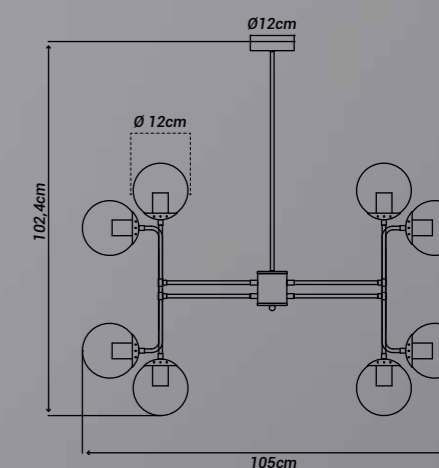

25W (LED)

Tensão:

127V/220V

Embalagem individual:

Caixa

Embalagem coletiva:

Não

| Vidro / Estrutura | 16x | Código |
|--------------------------|--------|---------------|
| Âmbar/Bronze/Preto fosco | OR1184 | 7908163110259 |