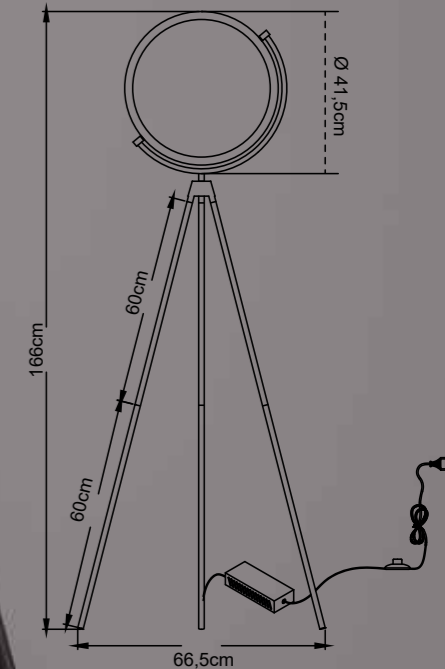

Embalagem coletiva:

Não

Cores	Led	Código
18W - 3000K / Preto fosco	OR1206	7908163110471