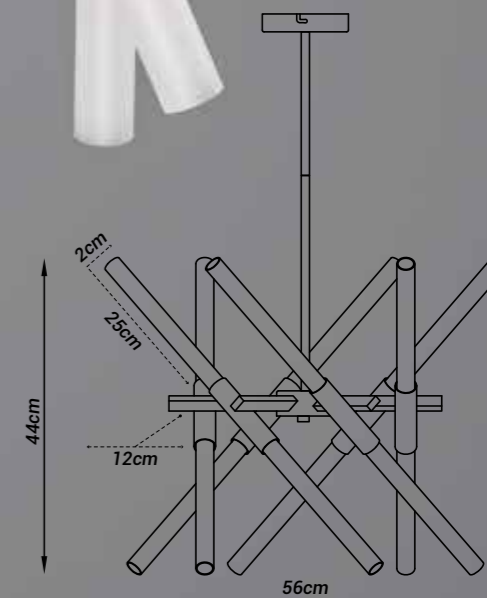

Vidro / Estrutura	12x	Código
Dourado fosco	OR1190	7908163110310