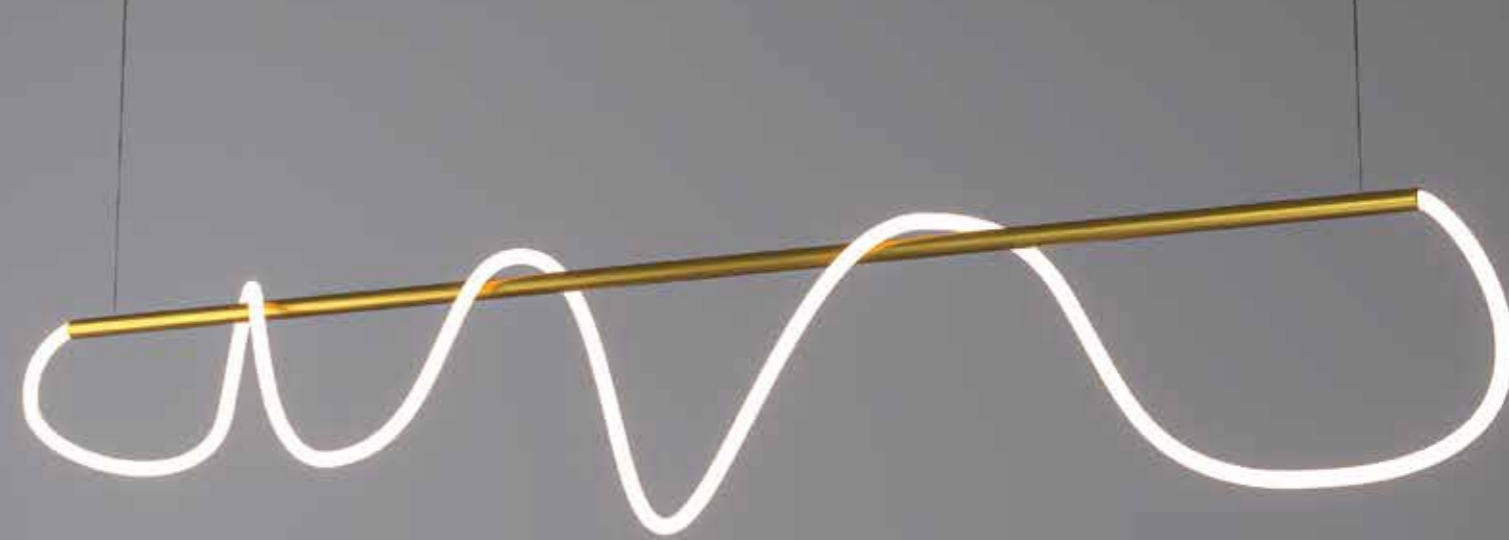

Embalagem coletiva:

Não

| Cor | Led | Código |
|---------------|--------|---------------|
| Dourado fosco | OR1506 | 7908163116046 |

PENDENTE SCRIBBLE

Materiais:

Metal, Siliconflex, cabo de aço, cabo de aço eletrificado