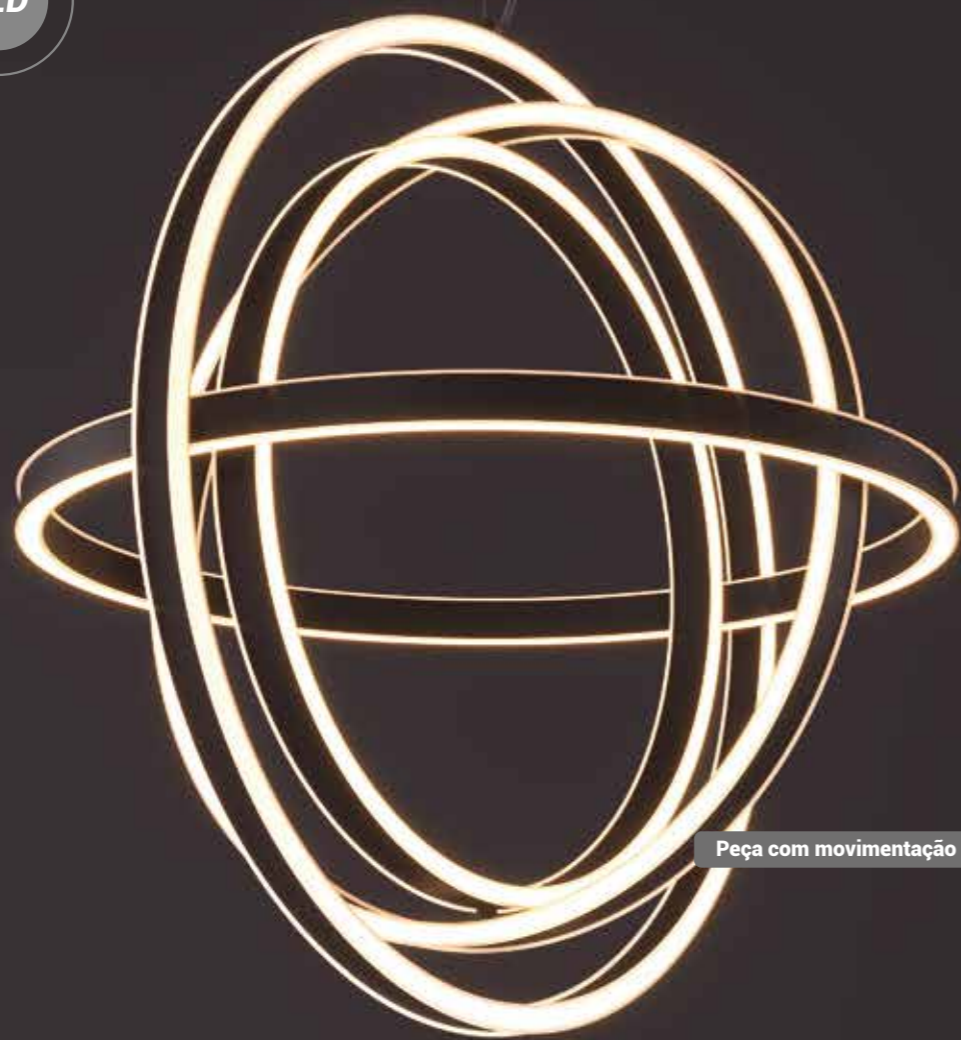

Tensão:

127V/220V

Embalagem individual:

Caixa

Embalagem coletiva:

Não

| Cores | Led | Código |
|---------------------------|--------|---------------|
| 18W - 3000K / Preto fosco | OR1206 | 7908163110471 |

Peça com movimentação dos arcos