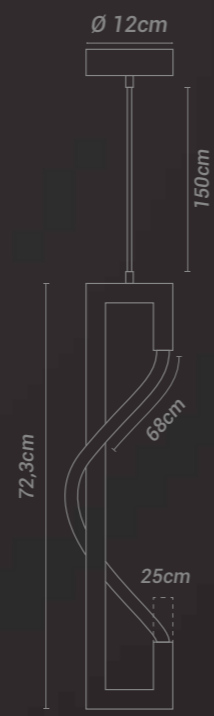

PENDENTE
CAVUTTI

Materiais:

Metal e silicoflex

Lâmpada(s):

LED Integrado (3000K)

Potência máx:

20W

Tensão:

127V/220V

Embalagem individual:

Caixa

Embalagem coletiva:

Não