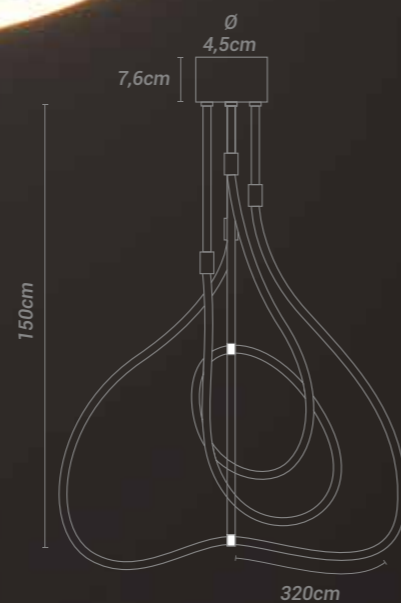

Potência:

80W

Tensão:

127V/220V

Embalagem individual:

Caixa

Embalagem coletiva:

Não