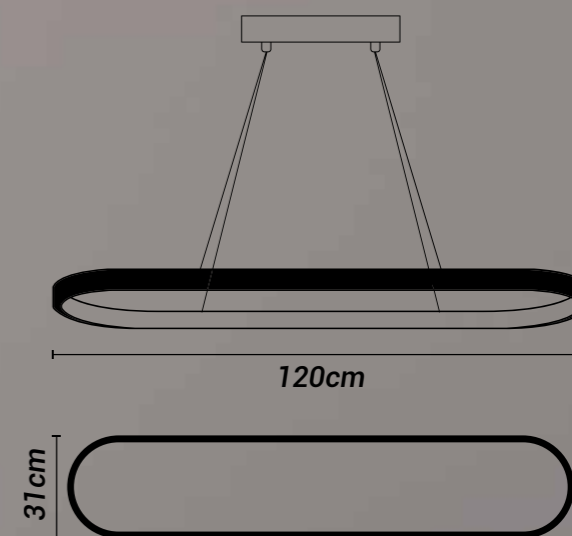

Embalagem coletiva:

Não

Cor	Led	Código
Dourado fosco	OR1772	7908163119917