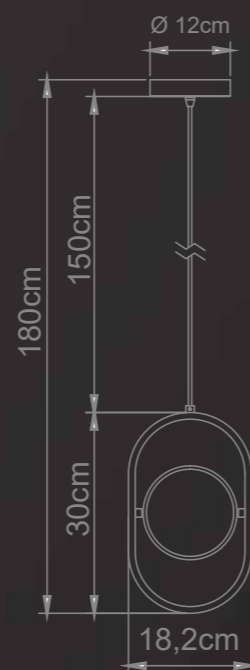

Cor	Led	Código
5W - 3000K / Preto fosco	OR1205	7908163110464