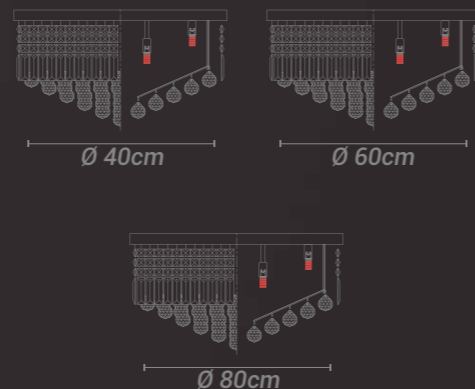

Embalagem coletiva:

Não

| Diâmetro / Cristal | 6x | 9x | 16x | Código |
|-------------------------------|--------|--------|--------|---------------|
| 40cm Cromado Transparente | OR1776 | | | 7908163119955 |
| 40cm Cromado Âmbar | OR1777 | | | 7908163119962 |
| 60cm Cromado Transparente | | OR1778 | | 7908163119979 |
| 60cm Cromado Âmbar | | OR1779 | | 7908163119986 |
| 80cm Cromado Transparente | | | OR1780 | 7908163119993 |
| 80cm Cromado Âmbar | | | OR1781 | 7908163120005 |