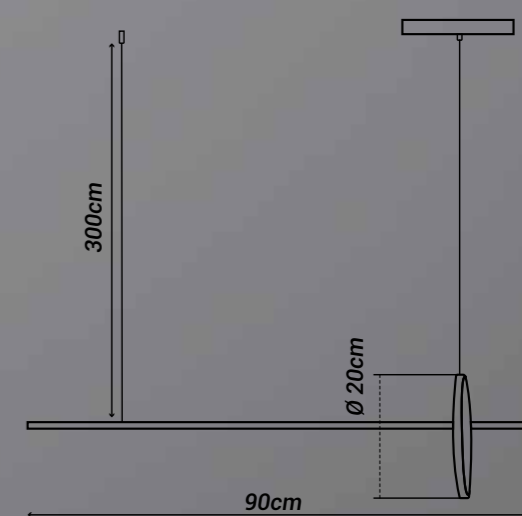

Embalagem coletiva:

Não

Cores	Led	Código
Dourado fosco	OR1502	7908163114998