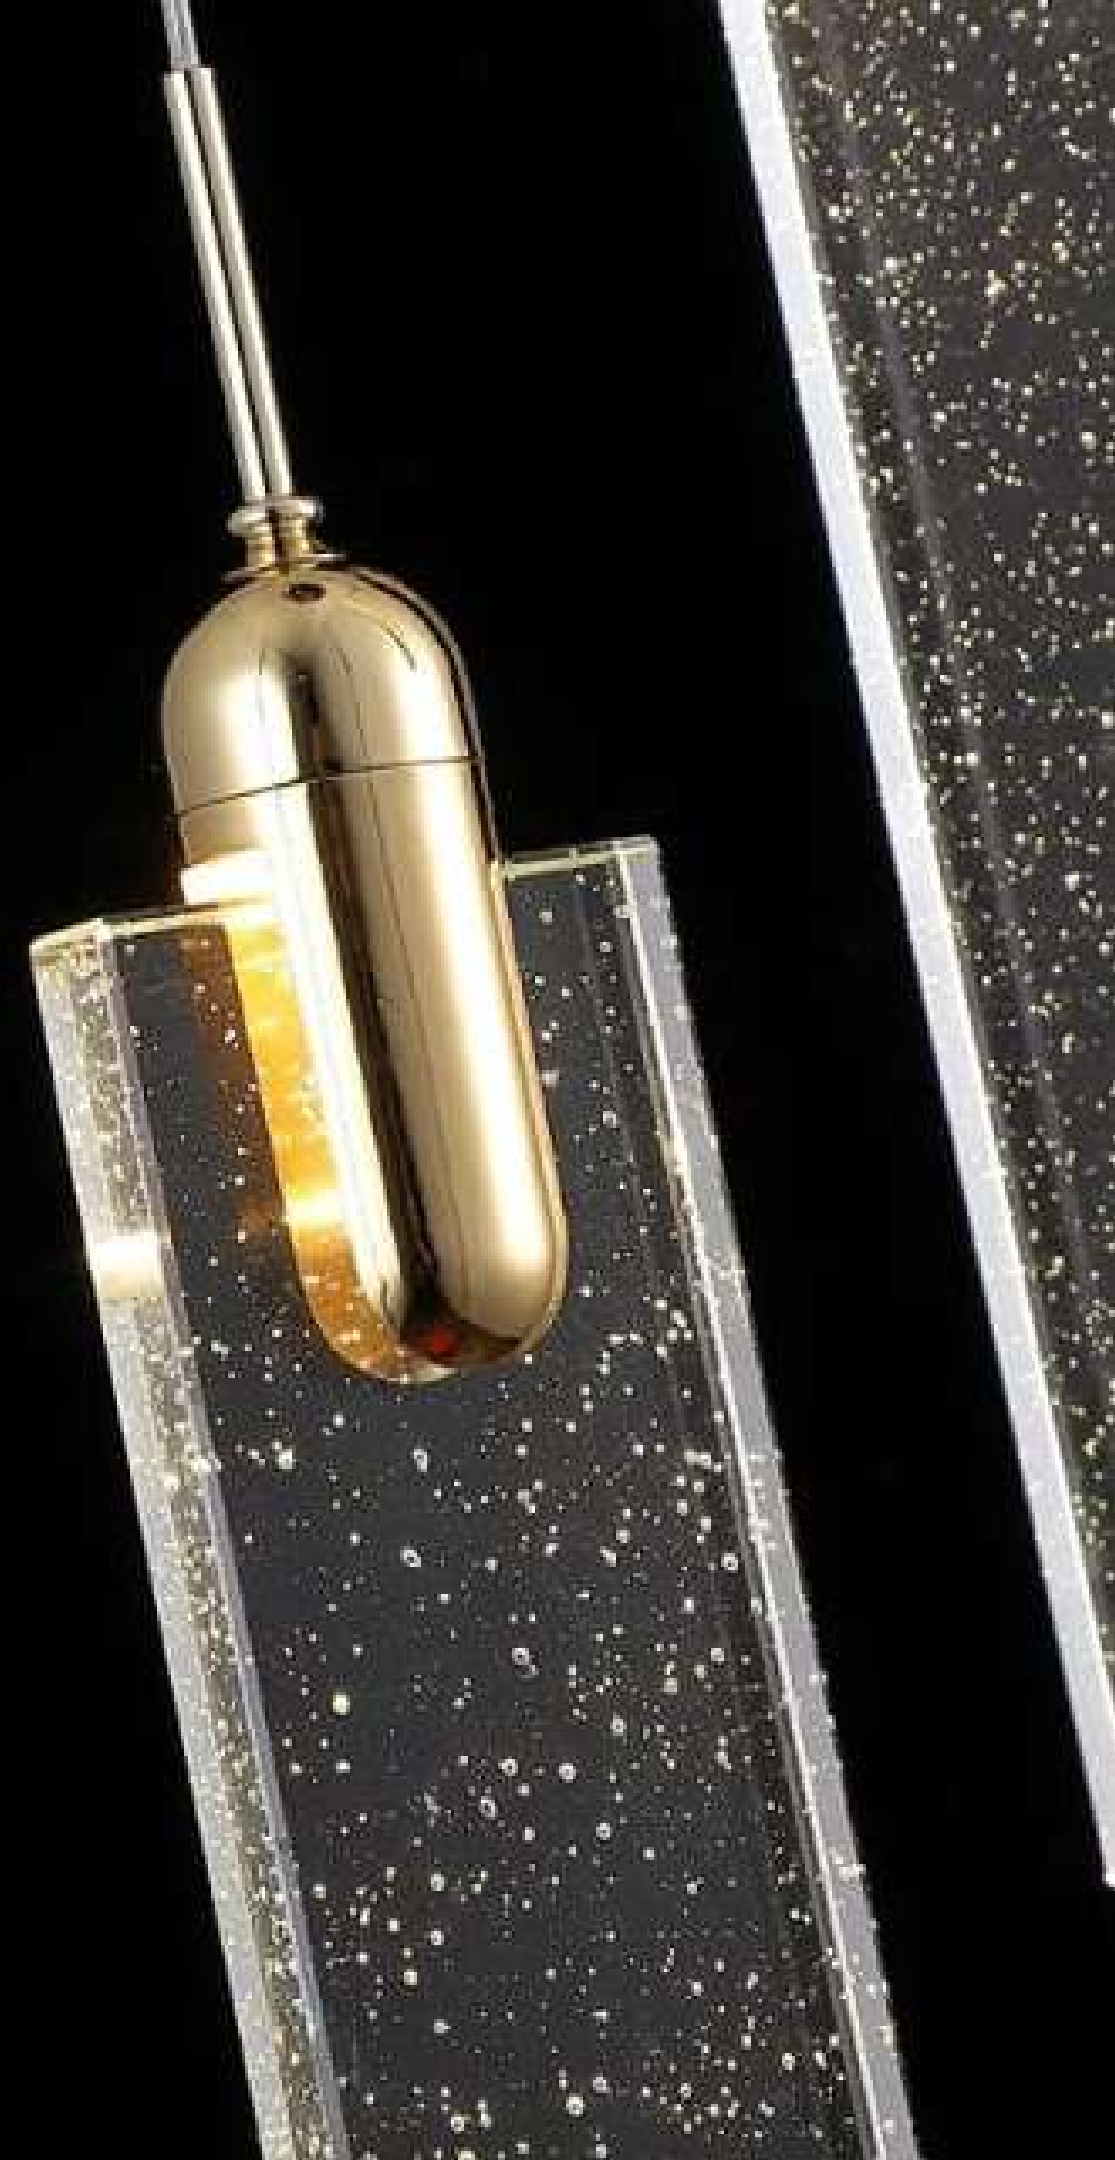

Pendente RETAN

DCD02138

PENDENTE 5.8×29CM DOURADO
METAL+CRISTAL LED 5W 3000K
BIVOLT CABO:150CM