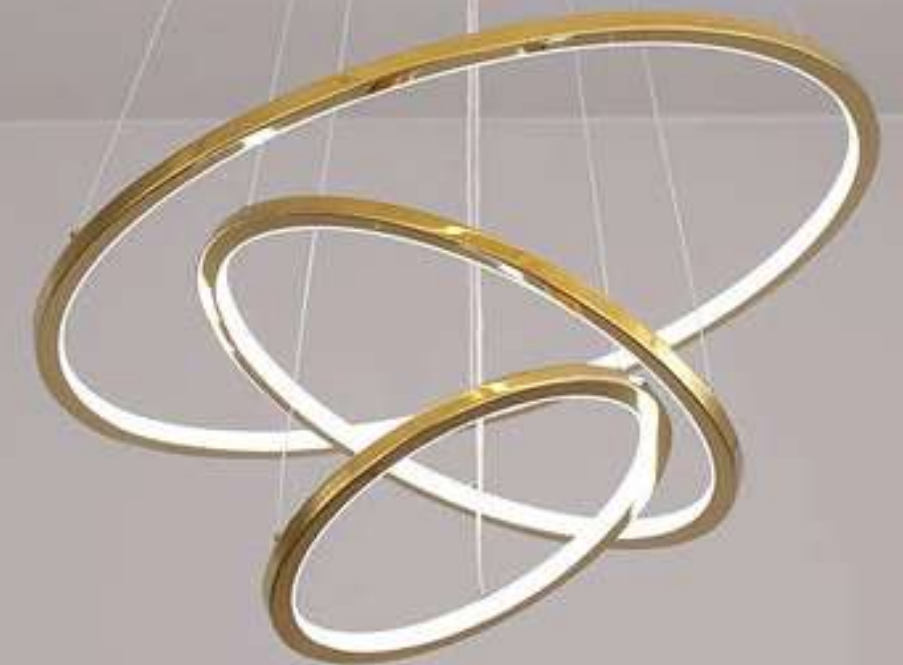

Pendente THREE RINGS

DCD01254

PENDENTE $\Phi 40 \times 60 \times 80$ CM DOURADO

INOX+SILICONE LED 3000K 55W

BIVOLT CABO:2M