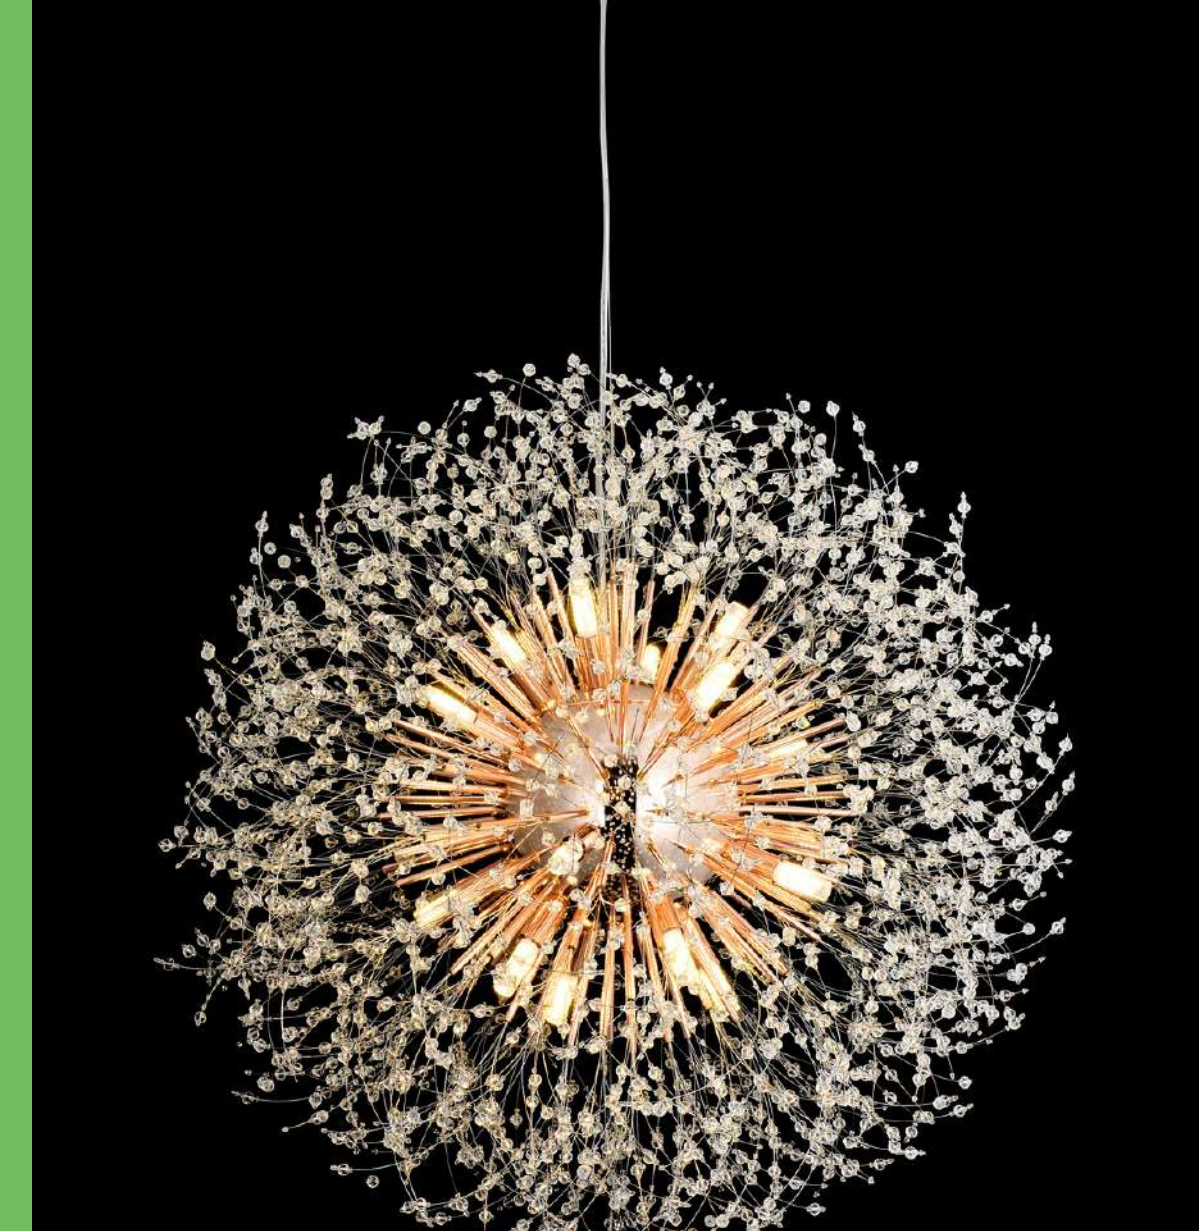

PENDENTE $\Phi 60 \times 48 \text{CM}$ ALUMINIO
DOURADO+CRISTAL TRANSPARENT

E14 \times 15

Lustre Glamour Luxury

DCD00825

LUSTRE 160×180CM ALUMINIO
DOURADO+CRISTAL TRANSPARENT

E14×66

Lustre Glamour Luxury

DCD00827

LUSTRE 150×180CM ALUMINIO
DOURADO+CRISTAL TRANSPARENT

E14×50

Lion Flower

DCD00761

PENDENTE 50CM METAL E CRISTAL

ROSE LED G9×9

Coleção
SWAN

— DINÂMICA *By* SINDORA —
ILUMINAÇÃO

Arandela Swan

DCB00273

ARANDELA 27*22*44CM DOURADO -
ALUMÍNIO + ACRILICO LED 6W 3500K

Pendente Swan

DCD00272

PENDENTE 22x17.5CM DOURADO
ALUMINIO+ACRILICO LED 6W 3000K
BIVOLT CABO:2M

SINDORA
LUMINÁRIAS

Abajour Swan