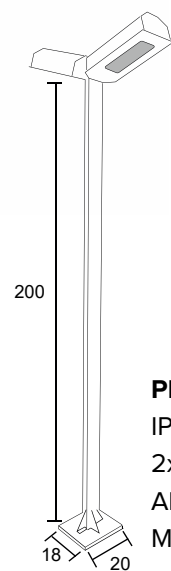

POSTES

90

**PE 421 E27**

IP54 – Indicado para uso externo

1x 

Alumínio e vidro transparente

Medidas em cm

**PE 421 E27 2P**