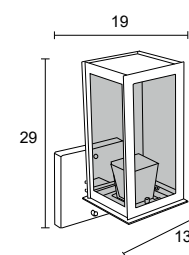

AE 234

IP54 – Indicado para uso externo

1x

Alumínio e vidro transparente

Medidas em cm