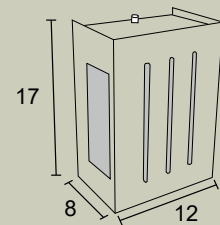

AE 316
IP54 – Indicado para uso externo
1x
Alumínio e vidro fosco
Medidas em cm

- BRANCO
- NUDE
- GRAFITE
- COBRE
- MARROM
- PRETO