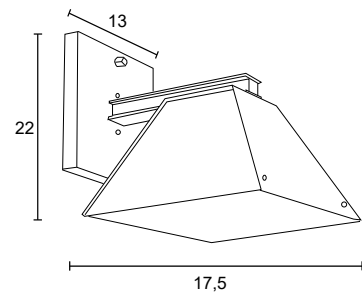

**AE 217**  
IP54 – Indicado para uso externo  
1x   
Alumínio e vidro fosco  
Medidas em cm

**AE 237**  
IP54 – Indicado para uso externo  
1x   
Alumínio  
Medidas em cm

- BRANCO
- NUDE
- GRAFITE
- COBRE
- MARROM
- PRETO