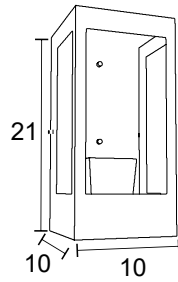

AE 221
IP54 – Indicado para uso externo
1x
Alumínio e vidro fosco
Medidas em cm

AE 222
IP54 – Indicado para uso externo
1x /
Alumínio e vidro transparente
Medidas em cm

- BRANCO
- NUDE
- GRAFITE
- COBRE
- MARROM
- PRETO