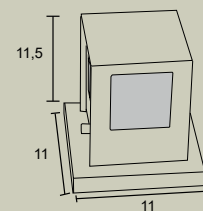

86

**BL 10 G9**  
IP54 – Indicado para uso externo  
1x   
Alumínio e vidro fosco  
Medidas em cm

**BL 10 E27**  
IP54 – Indicado para uso externo  
1x   
Alumínio e vidro fosco  
Medidas em cm

-  BRANCO
-  NUDE
-  GRAFITE
-  MARROM
-  PRETO