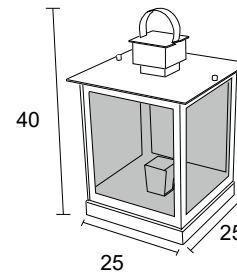

Medidas em cm

- BRANCO
- NUDE
- GRAFITE
- COBRE
- MARROM
- PRETO

**LA 431**  
 IP54 – Indicado para uso externo  
 1x   
 Alumínio e vidro transparente  
 Medidas em cm

-  BRANCO
-  NUDE
-  GRAFITE
-  COBRE
-  MARROM
-  PRETO