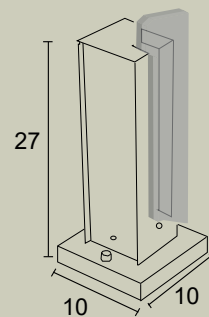

*Contemplar a luz nos faz  
enxergar as sombras e desejar  
ir além delas...*

**AE 555**

IP54 – Indicado para uso externo

1x 

Alumínio e acrílico

Medidas em cm

-  BRANCO  NUDE  GRAFITE  COBRE  MARROM  PRETO

**BL 22**  
 IP54 – Indicado para uso externo  
 1x   
 Alumínio e acrílico  
 Medidas em cm

-  BRANCO
-  NUDE
-  GRAFITE
-  COBRE
-  MARROM
-  PRETO

**BL 52**  
 IP54 – Indicado para uso externo  
 1x   
 Alumínio e vidro transparente  
 Medidas em cm