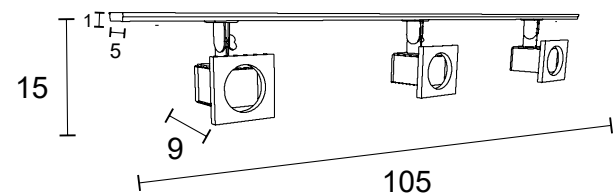

TR 105/DIC
IP54 – Indicado para uso externo
3x
Alumínio e vidro transparente
Medidas em cm