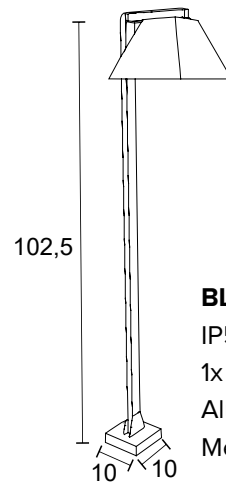

- BRANCO
- NUDE
- GRAFITE
- MARROM
- PRETO

BL 103
IP54 – Indicado para uso externo
1x
Alumínio
Medidas em cm