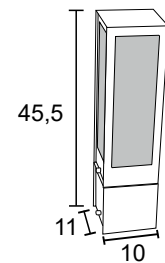

Medidas em cm

75

**BL 510**  
 IP54 – Indicado para uso externo  
 1x   
 Alumínio e vidro fosco  
 Medidas em cm

**BL 1100**  
 IP54 – Indicado para uso externo  
 1x   
 Alumínio e vidro fosco  
 Medidas em cm

-  BRANCO
-  NUDE
-  GRAFITE
-  MARROM
-  PRETO

BALIZADORES

78

**BL 810**

IP54 – Indicado para uso externo

1x 

Alumínio e vidro fosco

Medidas em cm