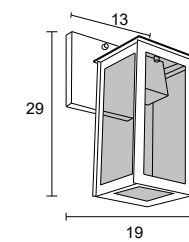

- BRANCO
- NUDE
- GRAFITE
- COBRE
- MARROM
- PRETO

**AE 234**

IP54 – Indicado para uso externo

1x

Alumínio e vidro transparente

Medidas em cm

**AE 235**

IP54 – Indicado para uso externo