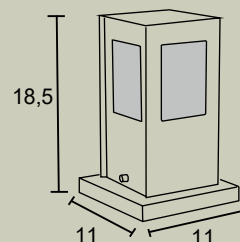

*Quando o sol se põe, é hora de iluminar as pequenas surpresas da noite...*

84

**BL 99**

IP54 – Indicado para uso externo

1x 

Alumínio e vidro transparente

Medidas em cm

 BRANCO  NUDE  GRAFITE  MARROM  PRETO

86

**BL 10 G9**  
IP54 – Indicado para uso externo  
1x   
Alumínio e vidro fosco  
Medidas em cm

**BL 10 E27**  
IP54 – Indicado para uso externo  
1x   
Alumínio e vidro fosco  
Medidas em cm

-  BRANCO
-  NUDE
-  GRAFITE
-  MARROM
-  PRETO