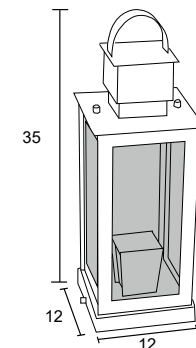

LA 422
IP54 – Indicado para uso externo
1x
Alumínio e vidro transparente
Medidas em cm

LA 211
IP54 – Indicado para uso externo
1x
Alumínio e vidro transparente
Medidas em cm