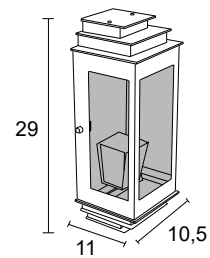

**AE 430**

IP54 – Indicado para uso externo

1x

Alumínio e vidro fumê

Medidas em cm

- BRANCO
- NUDE
- GRAFITE
- COBRE
- MARROM
- PRETO

**AE 232**  
 IP54 – Indicado para uso externo  
 2x   
 Alumínio e vidro transparente  
 Medidas em cm