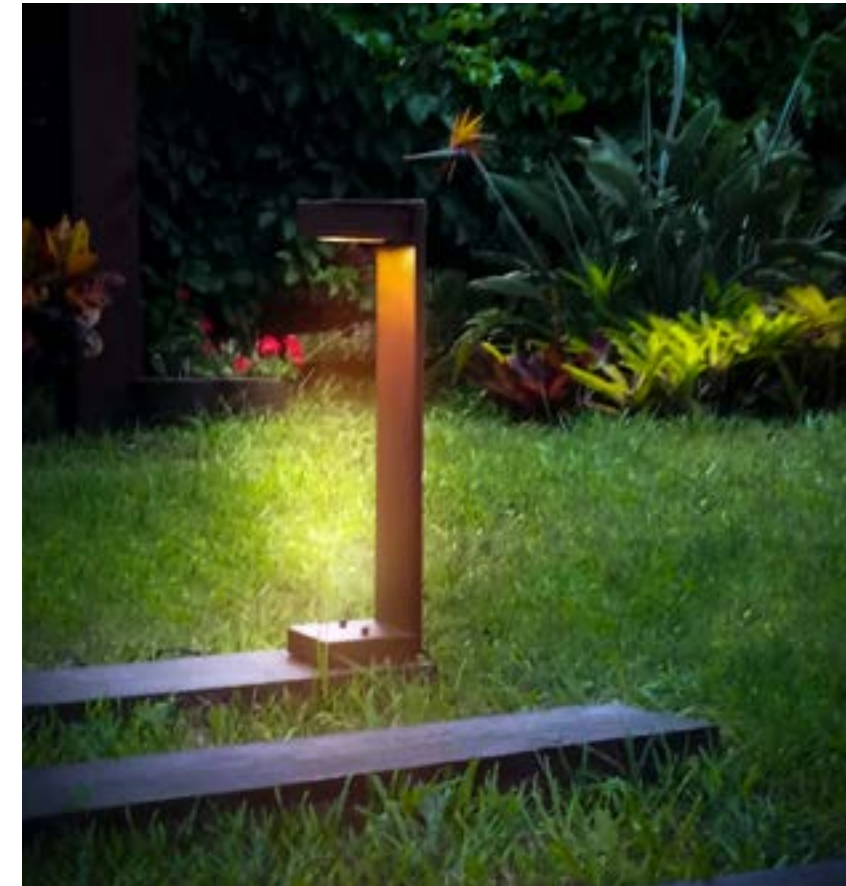

- BRANCO
- NUDE
- GRAFITE
- MARROM
- PRETO