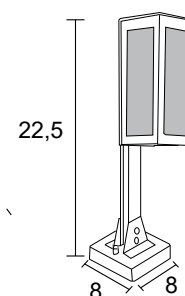

BL 35
IP54 – Indicado para uso externo
1x
Alumínio e vidro fosco
Medidas em cm