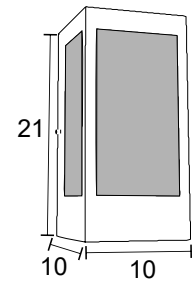

AE 221
IP54 – Indicado para uso externo
1x
Alumínio e vidro fosco
Medidas em cm