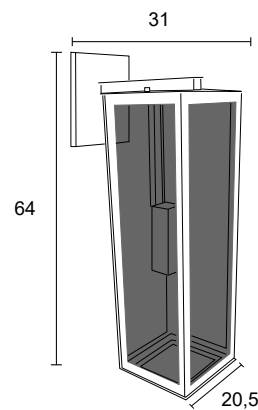

**AE 223**  
 IP54 – Indicado para uso externo  
 1x   
 Alumínio e vidro transparente  
 Medidas em cm

-  BRANCO
-  NUDE
-  GRAFITE
-  COBRE
-  MARROM
-  PRETO

**AE 144**  
 IP54 – Indicado para uso externo  
 1x   
 Alumínio e vidro transparente  
 Medidas em cm

**AE 145**  
 IP54 – Indicado para uso externo  
 1x   
 Alumínio e vidro transparente  
 Medidas em cm

-  BRANCO
-  NUDE
-  GRAFITE
-  COBRE
-  MARROM
-  PRETO

**AE 618**

IP54 – Indicado para uso externo