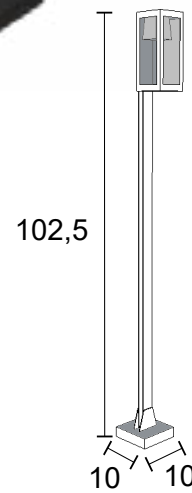

**BL 410**

IP54 – Indicado para uso externo

1x 

Alumínio e vidro fosco

Medidas em cm

-  BRANCO
-  NUDE
-  GRAFITE
-  MARROM
-  PRETO

**BL 101**  
IP54 – Indicado para uso externo  
1x   
Alumínio e vidro transparente  
Medidas em cm