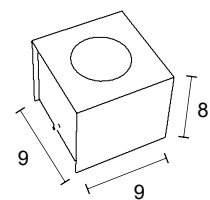

**LF 280**  
IP53 – Indicado para uso interno  
2x   
Alumínio e vidro fosco  
Medidas em cm

-  BRANCO
-  NUDE
-  GRAFITE
-  MARROM
-  PRETO

**PL 90**  
 IP54 – Indicado para uso externo  
 1x   
 Alumínio e vidro transparente  
 Medidas em cm