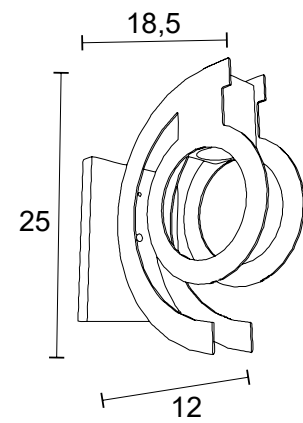

AE 205

IP54 – Indicado para uso externo

1x

Alumínio

Medidas em cm

1. BRANCO NUDE GRAFITE COBRE MARROM PRETO