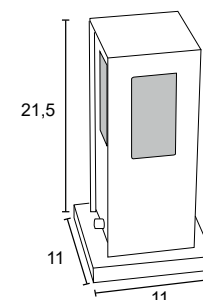

BL 20
IP54 – Indicado para uso externo
1x
Alumínio e vidro fosco
Medidas em cm

- BRANCO
- NUDE
- GRAFITE
- MARROM
- PRETO