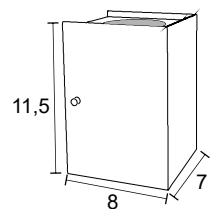

- BRANCO
- NUDE
- GRAFITE
- COBRE
- MARROM
- PRETO

**AE 107**  
IP54 – Indicado para uso externo  
1x   
Alumínio e vidro transparente  
Medidas em cm

**AT 209**  
 IP54 – Indicado para uso externo  
 1x   
 Alumínio e lente  
 Medidas em cm

**AT 210**  
 IP54 – Indicado para uso externo  
 2x   
 Alumínio e lente  
 Medidas em cm

**AT 211**  
 IP54 – Indicado para uso externo  
 1x   
 Alumínio e vidro transparente  
 Medidas em cm

**AT 212**  
 IP54 – Indicado para uso externo  
 2x   
 Alumínio e vidro transparente  
 Medidas em cm