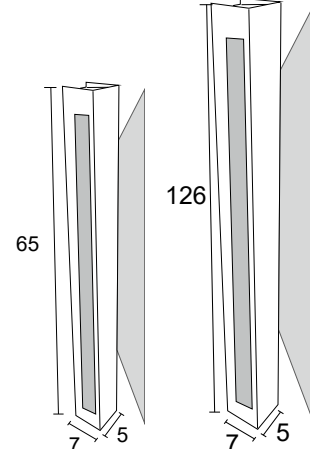

Alumínio e acrílico

Medidas em cm

**AC 646**

IP54 – Indicado para uso externo

1x 

Alumínio e acrílico

Medidas em cm

**AC 1645**