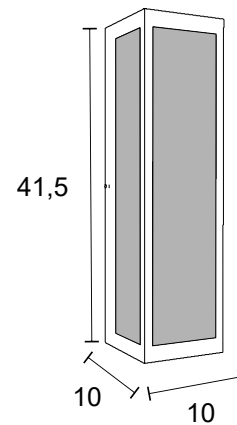

- BRANCO
- NUDE
- GRAFITE
- COBRE
- MARROM
- PRETO

AE 431
IP54 – Indicado para uso externo
2x
Alumínio e vidro fosco
Medidas em cm