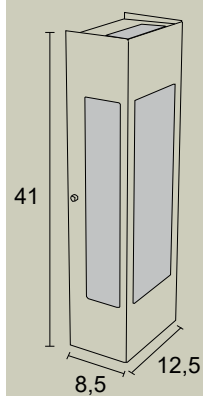

AE 140
IP54 – Indicado para uso externo
2x
Alumínio e vidro fosco
Medidas em cm