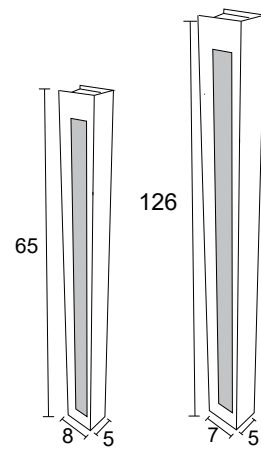

AC 645

IP54 – Indicado para uso externo

1x

Alumínio e acrílico

Medidas em cm