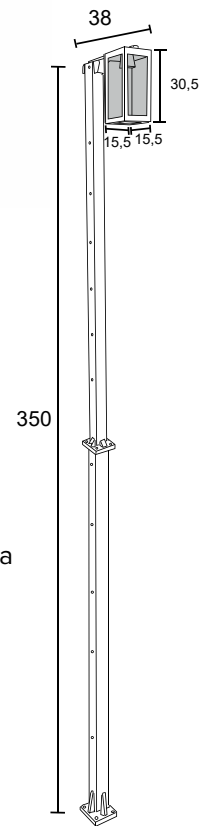

POSTES

92

PE 2500
IP54 – Indicado para uso externo
1x
Alumínio e vidro transparente
Medidas em cm

PE 2500 2P
IP54 – Indicado para uso externo
2x
Alumínio e vidro transparente
Medidas em cm

PE 3500
IP54 – Indicado para uso externo
1x
Alumínio e vidro transparente
Medidas em cm

PE 3500 2P
IP54 – Indicado para uso externo
2x
Alumínio e vidro transparente
Medidas em cm

- BRANCO
- NUDE
- GRAFITE
- MARROM
- PRETO