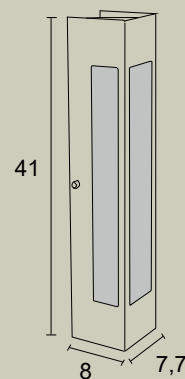

AE 140
IP54 – Indicado para uso externo
2x
Alumínio e vidro fosco
Medidas em cm

AE 108
IP54 – Indicado para uso externo
2x
Alumínio e vidro fosco
Medidas em cm

- BRANCO
- NUDE
- GRAFITE
- COBRE
- MARROM
- PRETO

COLEÇÃO FELLUZ 2023 POR MUITAS MÃOS