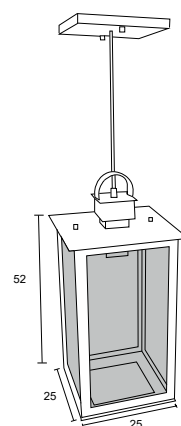

PD 431

IP53 – Indicado para uso interno

1x

Alumínio e vidro transparente

Medidas em cm

- BRANCO
- NUDE
- GRAFITE
- COBRE
- MARROM
- PRETO