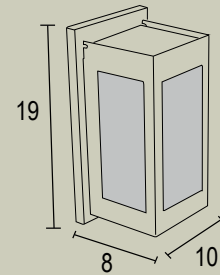

Alumínio e vidro fosco

Medidas em cm

**AE 168**

IP54 – Indicado para uso externo

1x 

Alumínio e vidro fosco

Medidas em cm

**AE 162**  
 IP54 – Indicado para uso externo  
 1x   
 Alumínio e vidro fosco  
 Medidas em cm