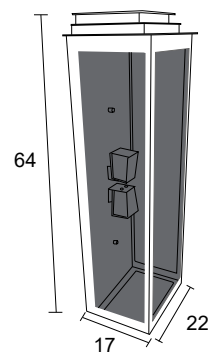

2x 

Alumínio e vidro fumê

Medidas em cm

-  BRANCO  NUDE  GRAFITE  COBRE  MARROM  PRETO

**AE 620**

IP54 – Indicado para uso externo

2x 

Alumínio e vidro fumê