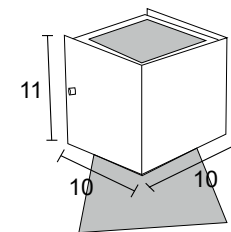

AD 110
IP54 – Indicado para uso externo
1x
Alumínio e vidro transparente
Medidas em cm

- BRANCO
- NUDE
- GRAFITE
- COBRE
- MARROM
- PRETO