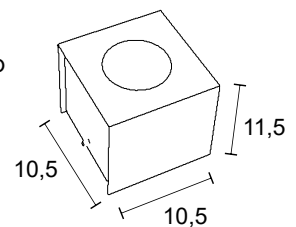

**LF 280**  
IP53 – Indicado para uso interno  
2x   
Alumínio e vidro fosco  
Medidas em cm

-  BRANCO
-  NUDE
-  GRAFITE
-  MARROM
-  PRETO

**PL 90**  
 IP54 – Indicado para uso externo  
 1x   
 Alumínio e vidro transparente  
 Medidas em cm