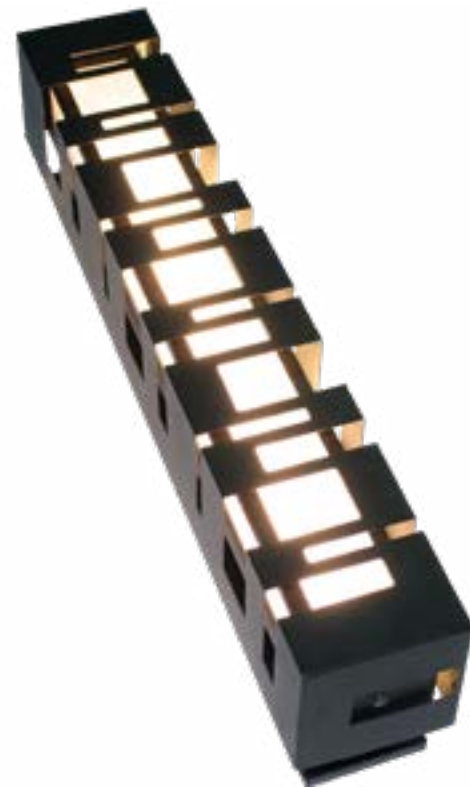

ARANDELAS EXTERNAS

28