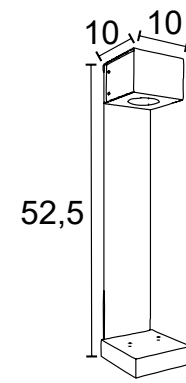

BL 52
IP54 – Indicado para uso externo
1x
Alumínio e vidro transparente
Medidas em cm

- BRANCO
- NUDE
- GRAFITE
- MARROM
- PRETO