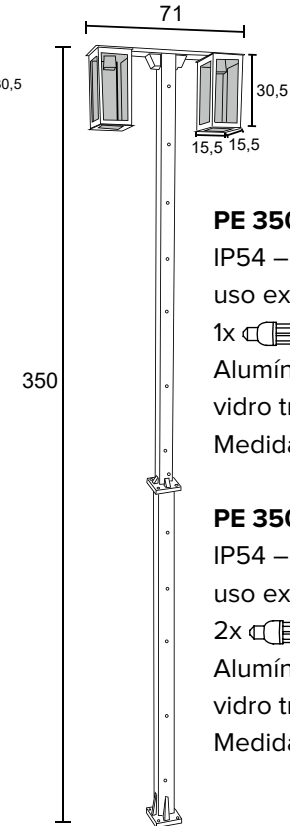

PE 3500
IP54 – Indicado para uso externo
1x
Alumínio e vidro transparente
Medidas em cm

PE 3500 2P
IP54 – Indicado para uso externo
2x
Alumínio e vidro transparente
Medidas em cm