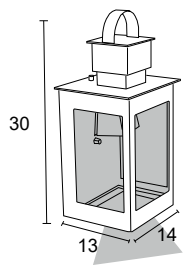

AE 144
IP54 – Indicado para uso externo
1x
Alumínio e vidro transparente
Medidas em cm