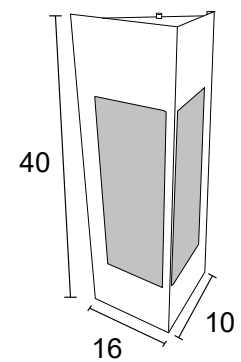

AE 520
IP54 – Indicado para uso externo
2x
Alumínio e vidro fosco
Medidas em cm