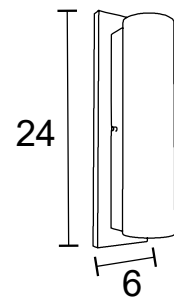

AD 258

IP53 – Indicado para uso interno

2x

Alumínio

Medidas em cm

BRANCO

NUDE

GRAFITE

COBRE

MARROM

PRETO

COLEÇÃO FELLUZ 2023 POR MUITAS MÃOS