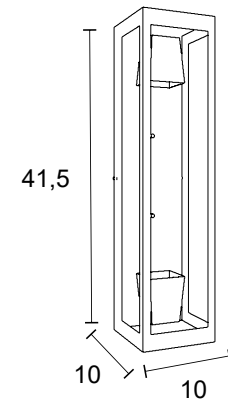

AE 431
IP54 – Indicado para uso externo
2x
Alumínio e vidro fosco
Medidas em cm

AE 432
IP54 – Indicado para uso externo
2x /
Alumínio e vidro transparente
Medidas em cm