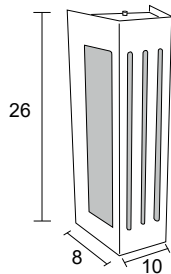

AE 207
IP54 – Indicado para uso externo
1x
Alumínio e vidro fosco
Medidas em cm

AE 225
IP54 – Indicado para uso externo
1x
Alumínio e vidro fosco
Medidas em cm

- BRANCO
- NUDE
- GRAFITE
- COBRE
- MARROM
- PRETO