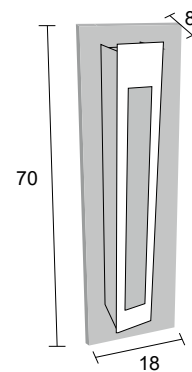

-  BRANCO
-  NUDE
-  GRAFITE
-  COBRE
-  MARROM
-  PRETO

**AE 151**  
IP54 – Indicado para uso externo  
1x   
Alumínio e acrílico  
Medidas em cm

**AE 152**  
IP54 – Indicado para uso externo  
1x   
Alumínio e acrílico  
Medidas em cm

*Contemplar a luz nos faz  
enxergar as sombras e desejar  
ir além delas...*

**AE 555**

IP54 – Indicado para uso externo

1x 

Alumínio e acrílico

Medidas em cm

-  BRANCO  NUDE  GRAFITE  COBRE  MARROM  PRETO