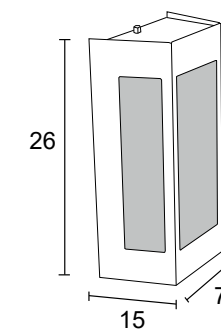

**AE 217**  
IP54 – Indicado para uso externo  
1x   
Alumínio e vidro fosco  
Medidas em cm

**AE 237**  
IP54 – Indicado para uso externo  
1x   
Alumínio  
Medidas em cm

- BRANCO
- NUDE
- GRAFITE
- COBRE
- MARROM
- PRETO