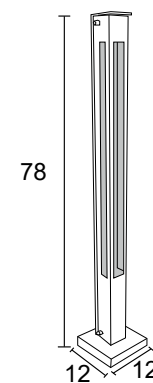

-  BRANCO
-  NUDE
-  GRAFITE
-  COBRE
-  MARROM
-  PRETO

74

**BL 54**

IP54 – Indicado para uso externo

1x 

Alumínio

Medidas em cm

**BL 780**

Medidas em cm

75

**BL 510**  
 IP54 – Indicado para uso externo  
 1x   
 Alumínio e vidro fosco  
 Medidas em cm

**BL 1100**  
 IP54 – Indicado para uso externo  
 1x   
 Alumínio e vidro fosco  
 Medidas em cm