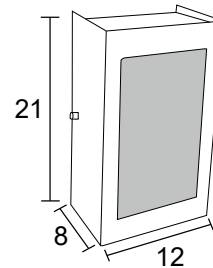

AE 120
IP54 – Indicado para uso externo
1x
Alumínio e vidro fosco
Medidas em cm

- BRANCO
- NUDE
- GRAFITE
- COBRE
- MARROM
- PRETO