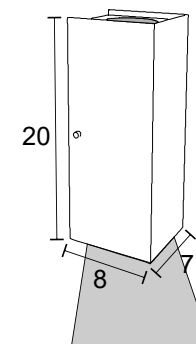

- BRANCO
- NUDE
- GRAFITE
- COBRE
- MARROM
- PRETO

**AE 107**  
IP54 – Indicado para uso externo  
1x   
Alumínio e vidro transparente  
Medidas em cm

**AT 209**  
 IP54 – Indicado para uso externo  
 1x   
 Alumínio e lente  
 Medidas em cm

**AT 210**  
 IP54 – Indicado para uso externo  
 2x   
 Alumínio e lente  
 Medidas em cm

**AT 211**  
 IP54 – Indicado para uso externo  
 1x   
 Alumínio e vidro transparente  
 Medidas em cm

**AT 212**  
 IP54 – Indicado para uso externo  
 2x   
 Alumínio e vidro transparente  
 Medidas em cm