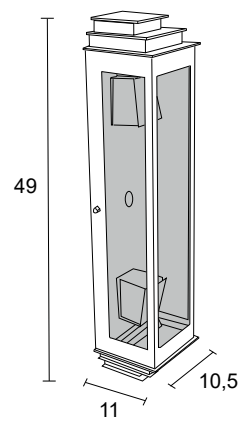

**AE 430**

IP54 – Indicado para uso externo

1x

Alumínio e vidro fumê

Medidas em cm

- BRANCO
- NUDE
- GRAFITE
- COBRE
- MARROM
- PRETO

**AE 232**  
 IP54 – Indicado para uso externo  
 2x   
 Alumínio e vidro transparente  
 Medidas em cm