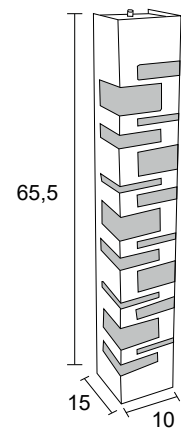

ARANDELAS EXTERNAS

28

AT 161

IP54 – Indicado para uso externo

1x

Alumínio e vidro fosco

Medidas em cm