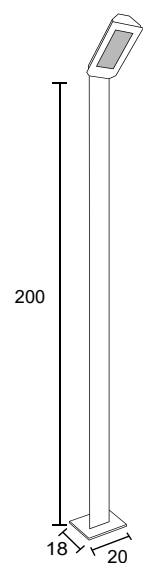

POSTES

90

PE 421 E27

IP54 – Indicado para uso externo

1x

Alumínio e vidro transparente

Medidas em cm