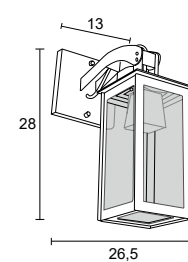

Medidas em cm

BRANCO NUDE GRAFITE COBRE MARROM PRETO

**AE 233**

IP54 – Indicado para uso externo

1x

Alumínio e vidro transparente

Medidas em cm

- BRANCO
- NUDE
- GRAFITE
- COBRE
- MARROM
- PRETO