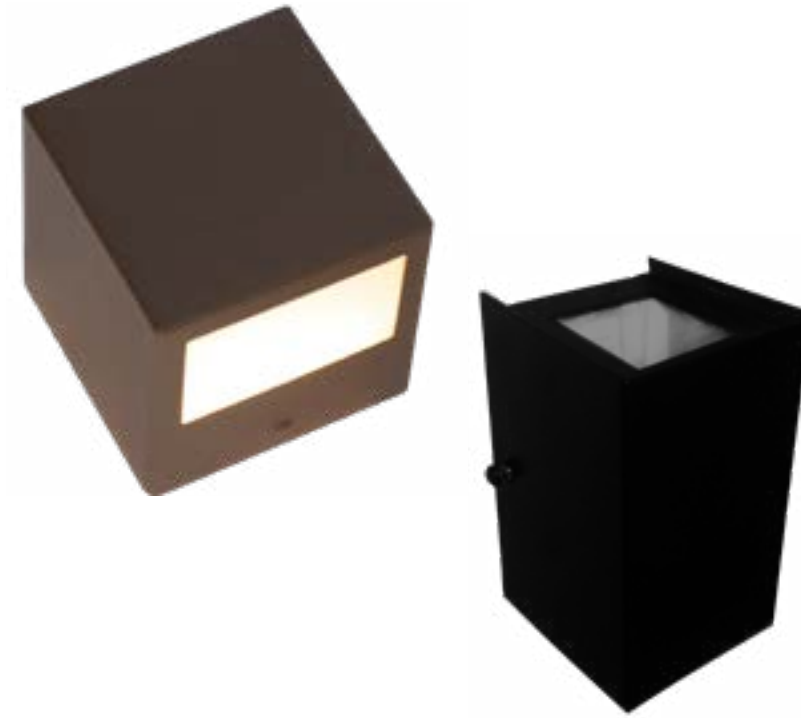

- BRANCO
- NUDE
- GRAFITE
- COBRE
- MARROM
- PRETO

- BRANCO
- NUDE
- GRAFITE
- COBRE
- MARROM
- PRETO