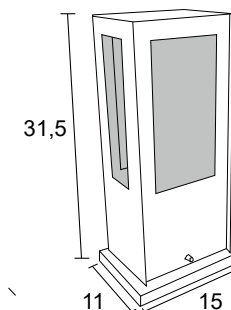

BL 30
IP54 – Indicado para uso externo
1x
Alumínio e vidro fosco
Medidas em cm