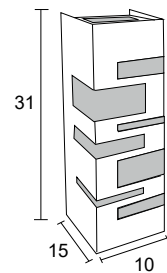

1x 

Alumínio e vidro fosco

Medidas em cm

**AT 162**

IP54 – Indicado para uso externo

1x 

Alumínio e vidro fosco

Medidas em cm