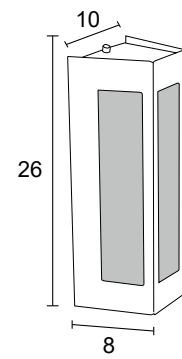

AE 125
IP54 – Indicado para uso externo
1x
Alumínio e vidro fosco
Medidas em cm

AE 226
IP54 – Indicado para uso externo
1x
Alumínio e vidro fosco
Medidas em cm

- BRANCO
- NUDE
- GRAFITE
- COBRE
- MARROM
- PRETO