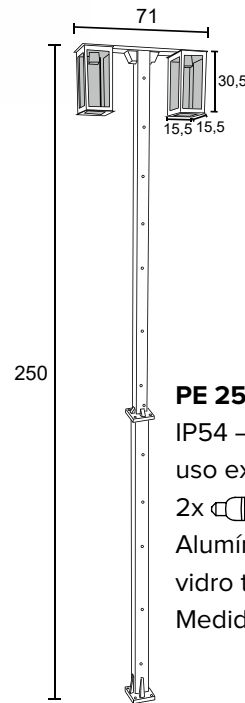

IP54 – Indicado para uso externo

2x 

Alumínio e vidro transparente

Medidas em cm

-  BRANCO
-  NUDE
-  GRAFITE
-  MARROM
-  PRETO

POSTES

92

**PE 2500**  
 IP54 – Indicado para uso externo  
 1x   
 Alumínio e vidro transparente  
 Medidas em cm