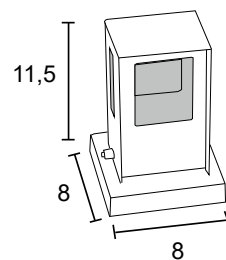

84

BL 99

IP54 – Indicado para uso externo

1x

Alumínio e vidro transparente

Medidas em cm

BRANCO NUDE GRAFITE MARROM PRETO