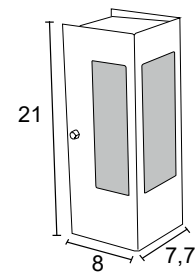

**AE 432**  
IP54 – Indicado para uso externo  
2x  /   
Alumínio e vidro transparente  
Medidas em cm

**AE 205**

IP54 – Indicado para uso externo

1x 

Alumínio

Medidas em cm

-  BRANCO  NUDE  GRAFITE  COBRE  MARROM  PRETO

**AE 106**

IP54 – Indicado para uso externo

1x 

Alumínio e vidro fosco

Medidas em cm

**AE 208**

IP54 – Indicado para uso externo

1x 

Alumínio e vidro fosco

Medidas em cm

**AE 168**

IP54 – Indicado para uso externo

1x 

Alumínio e vidro fosco

Medidas em cm

**AE 162**  
 IP54 – Indicado para uso externo  
 1x   
 Alumínio e vidro fosco  
 Medidas em cm