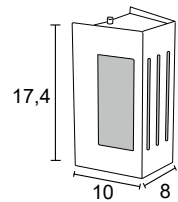

AE 207
IP54 – Indicado para uso externo
1x
Alumínio e vidro fosco
Medidas em cm