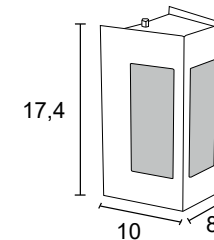

AE 120
IP54 – Indicado para uso externo
1x
Alumínio e vidro fosco
Medidas em cm

AE 206
IP54 – Indicado para uso externo
1x
Alumínio e vidro fosco
Medidas em cm