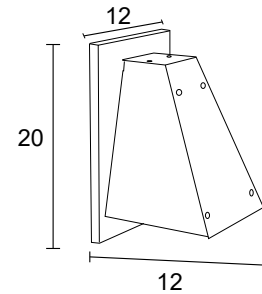

**AE 217**  
IP54 – Indicado para uso externo  
1x   
Alumínio e vidro fosco  
Medidas em cm

**AE 237**  
IP54 – Indicado para uso externo  
1x   
Alumínio  
Medidas em cm

- BRANCO
- NUDE
- GRAFITE
- COBRE
- MARROM
- PRETO

**AE 236**  
IP54 – Indicado para uso externo  
1x   
Alumínio  
Medidas em cm

**AE 163**  
IP54 – Indicado para uso externo  
1x   
Alumínio  
Medidas em cm

**AD 110**  
IP54 – Indicado para uso externo  
1x   
Alumínio e vidro transparente  
Medidas em cm