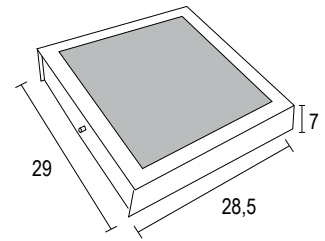

LF 400
IP53 – Indicado para uso interno
4x
Alumínio e vidro fosco
Medidas em cm

LF 280
IP53 – Indicado para uso interno
2x
Alumínio e vidro fosco
Medidas em cm

- BRANCO
- NUDE
- GRAFITE
- MARROM
- PRETO