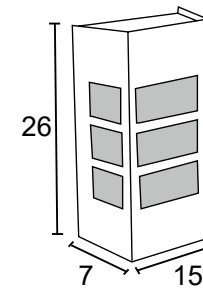

AE 318
IP54 – Indicado para uso externo
1x
Alumínio e vidro fosco
Medidas em cm

AE 216
IP54 – Indicado para uso externo
1x
Alumínio e vidro fosco
Medidas em cm