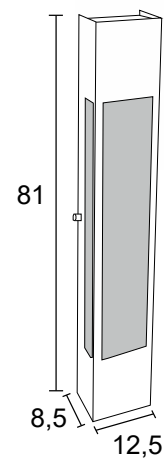

Medidas em cm

-  BRANCO
-  NUDE
-  GRAFITE
-  COBRE
-  MARROM
-  PRETO

*Luzes indicam caminhos, sonhos,  
possibilidades...*

**AE 170**

IP54 – Indicado para uso externo

2x 

Alumínio e vidro fosco

Medidas em cm