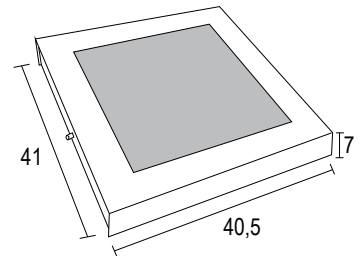

LF 200
IP53 – Indicado para uso interno
2x
Alumínio e vidro fosco
Medidas em cm

LF 280
IP53 – Indicado para uso interno
2x
Alumínio e vidro fosco
Medidas em cm

LF 400
IP53 – Indicado para uso interno
4x
Alumínio e vidro fosco
Medidas em cm