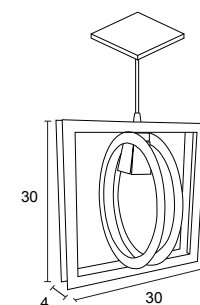

PD 320
IP53 – Indicado para uso interno
1x
Alumínio
Medidas em cm

○ BRANCO ○ NUDE ○ GRAFITE ○ COBRE ○ MARROM ○ PRETO