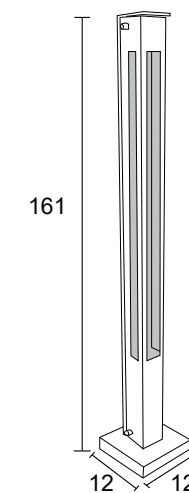

BL 1600

IP54 – Indicado para uso externo

1x

Alumínio e acrílico

Medidas em cm

75