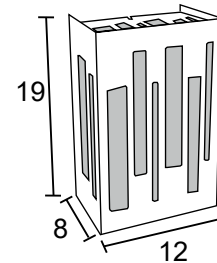

AE 318
IP54 – Indicado para uso externo
1x
Alumínio e vidro fosco
Medidas em cm

- BRANCO
- NUDE
- GRAFITE
- COBRE
- MARROM
- PRETO