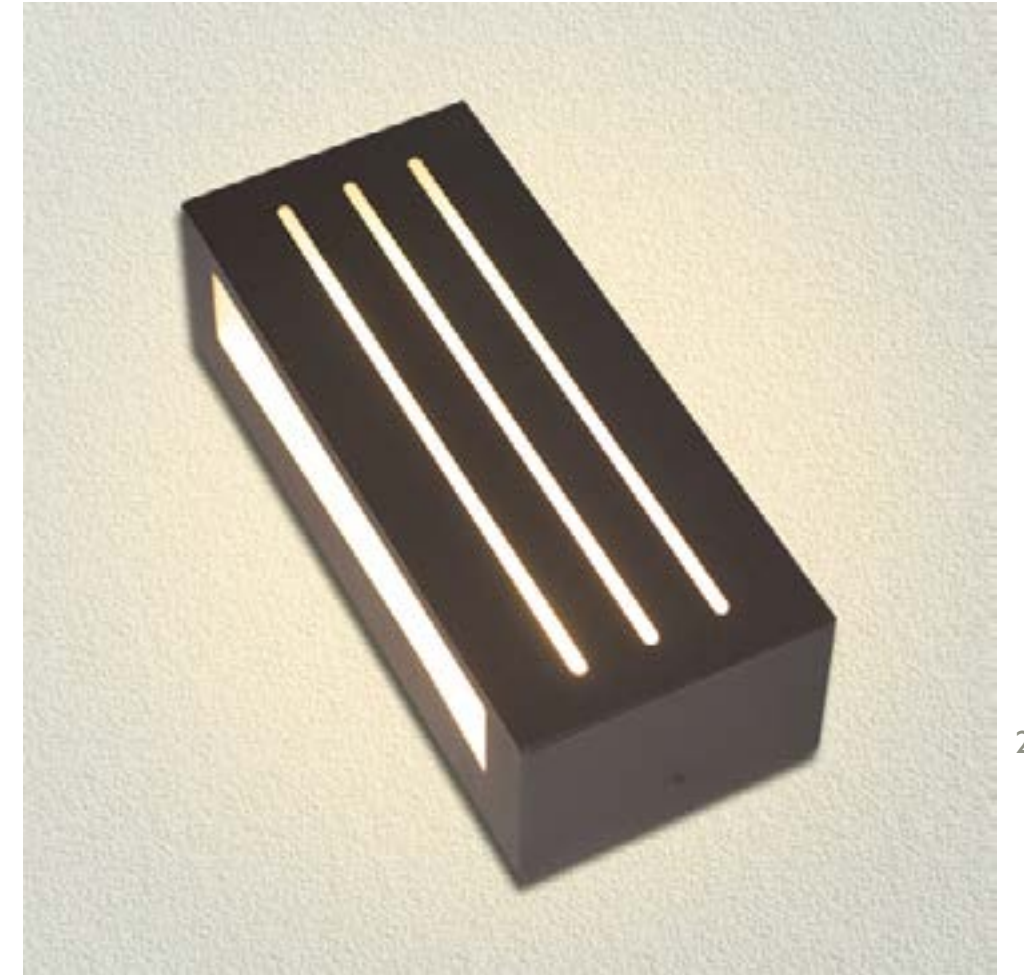

- BRANCO
- NUDE
- GRAFITE
- COBRE
- MARROM
- PRETO