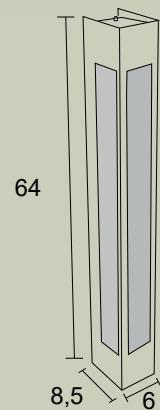

AD 758

IP54 – Indicado para uso externo

1x

Alumínio e vidro fosco

Medidas em cm

- BRANCO
- NUDE
- GRAFITE
- COBRE
- MARROM
- PRETO