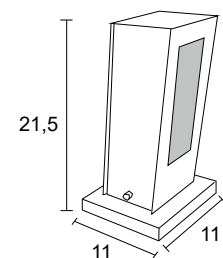

BL 21
IP54 – Indicado para uso externo
1x
Alumínio e vidro fosco
Medidas em cm

- BRANCO
- NUDE
- GRAFITE
- MARROM
- PRETO

- BRANCO
- NUDE
- GRAFITE
- MARROM
- PRETO