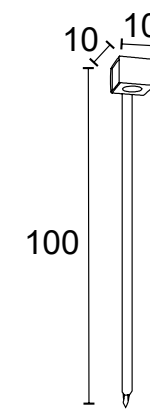

-  BRANCO
-  NUDE
-  GRAFITE
-  MARROM
-  PRETO

**BL 26**

IP54 – Indicado para uso externo

1x 

Alumínio e acrílico

Medidas em cm

BRANCO
  NUDE
  GRAFITE
  MARROM
  PRETO

**BE 81**