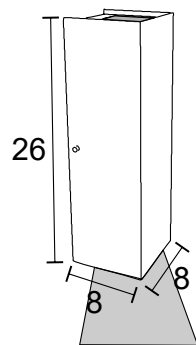

- BRANCO
- NUDE
- GRAFITE
- COBRE
- MARROM
- PRETO

**AE 107**  
IP54 – Indicado para uso externo  
1x   
Alumínio e vidro transparente  
Medidas em cm

**AT 209**  
 IP54 – Indicado para uso externo  
 1x   
 Alumínio e lente  
 Medidas em cm

**AT 210**  
 IP54 – Indicado para uso externo  
 2x   
 Alumínio e lente  
 Medidas em cm

**AT 211**  
 IP54 – Indicado para uso externo  
 1x   
 Alumínio e vidro transparente  
 Medidas em cm

**AT 212**  
 IP54 – Indicado para uso externo  
 2x   
 Alumínio e vidro transparente  
 Medidas em cm