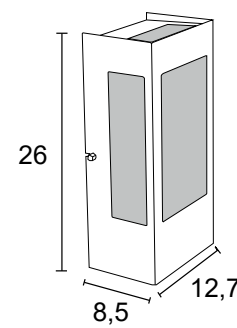

Alumínio e vidro fosco

Medidas em cm

**AE 168**

IP54 – Indicado para uso externo

1x 

Alumínio e vidro fosco

Medidas em cm

**AE 162**  
 IP54 – Indicado para uso externo  
 1x   
 Alumínio e vidro fosco  
 Medidas em cm

-  BRANCO
-  NUDE
-  GRAFITE
-  COBRE
-  MARROM
-  PRETO

**AE 120**  
 IP54 – Indicado para uso externo  
 1x   
 Alumínio e vidro fosco  
 Medidas em cm

-  BRANCO
-  NUDE
-  GRAFITE
-  COBRE
-  MARROM
-  PRETO

**AE 206**  
 IP54 – Indicado para uso externo  
 1x   
 Alumínio e vidro fosco  
 Medidas em cm

**AE 125**  
IP54 – Indicado para uso externo  
1x   
Alumínio e vidro fosco  
Medidas em cm

**AE 226**  
IP54 – Indicado para uso externo  
1x   
Alumínio e vidro fosco  
Medidas em cm