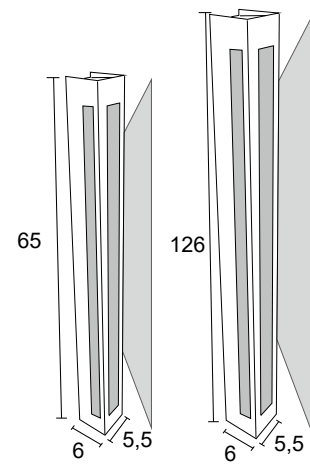

Medidas em cm

**AC 1647**

IP54 – Indicado para uso externo

1x 

Alumínio e acrílico

Medidas em cm

**AC 648**  
 IP54 – Indicado para uso externo  
 1x   
 Alumínio e acrílico  
 Medidas em cm

**AC 1648**  
 IP54 – Indicado para uso externo  
 1x   
 Alumínio e acrílico  
 Medidas em cm