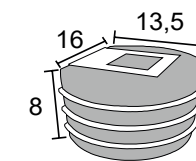

AE 151
IP54 – Indicado para uso externo
1x
Alumínio e acrílico
Medidas em cm

AE 152
IP54 – Indicado para uso externo
1x
Alumínio e acrílico
Medidas em cm