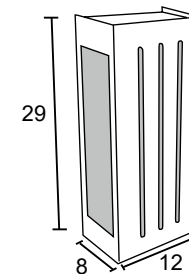

AE 302
IP54 – Indicado para uso externo
1x
Alumínio e vidro fosco
Medidas em cm

- BRANCO
- NUDE
- GRAFITE
- COBRE
- MARROM
- PRETO