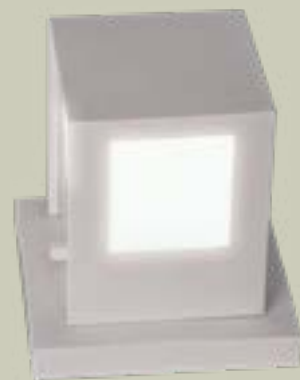

86

- BRANCO
- NUDE
- GRAFITE
- MARROM
- PRETO

87

- BRANCO
- NUDE
- GRAFITE
- MARROM
- PRETO