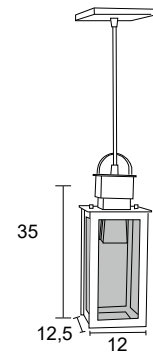

**PD 431**

IP53 – Indicado para uso interno

1x 

Alumínio e vidro transparente

Medidas em cm

-  BRANCO
-  NUDE
-  GRAFITE
-  COBRE
-  MARROM
-  PRETO

**PD 211**  
IP53 – Indicado para uso interno  
1x   
Alumínio e vidro transparente  
Medidas em cm