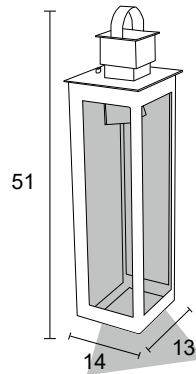

AE 145
IP54 – Indicado para uso externo
1x
Alumínio e vidro transparente
Medidas em cm

- BRANCO
- NUDE
- GRAFITE
- COBRE
- MARROM
- PRETO