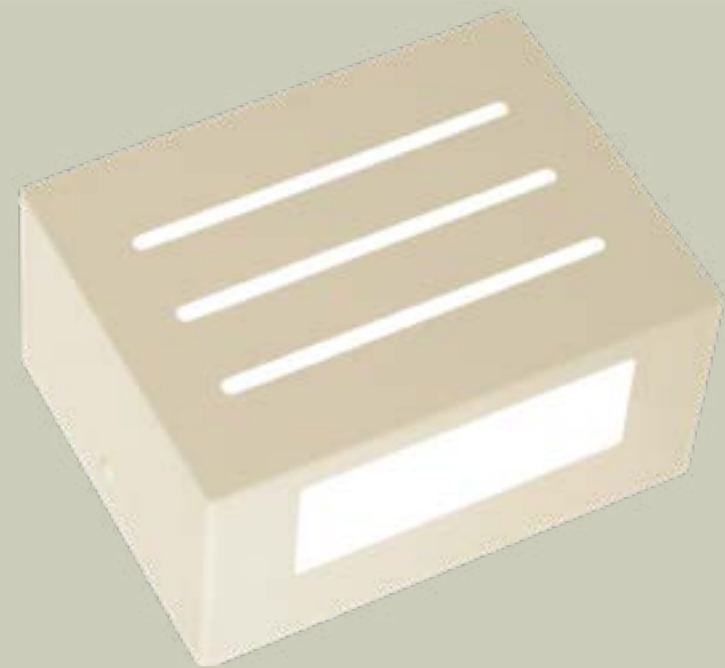

- BRANCO
- NUDE
- GRAFITE
- COBRE
- MARROM
- PRETO