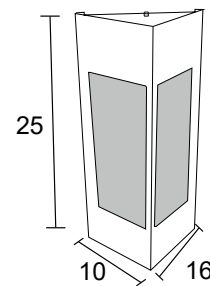

AE 250
IP54 – Indicado para uso externo
1x
Alumínio e vidro fosco
Medidas em cm

- BRANCO
- NUDE
- GRAFITE
- COBRE
- MARROM
- PRETO