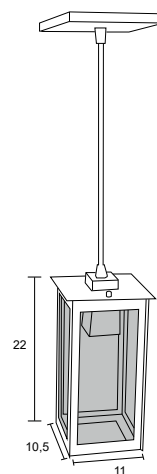

PD 260

IP53 – Indicado para uso interno

1x

Alumínio e vidro transparente

Medidas em cm

BRANCO
 NUDE
 GRAFITE
 COBRE
 MARROM
 PRETO

*Artesanal é tudo aquilo que
carrega histórias ...*