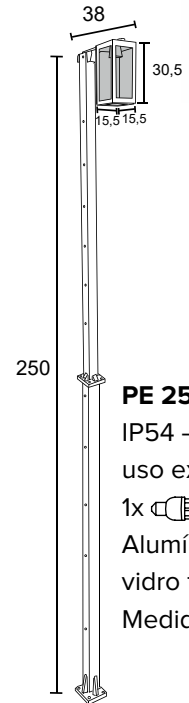

IP54 – Indicado para uso externo

2x 

Alumínio e vidro transparente

Medidas em cm

-  BRANCO
-  NUDE
-  GRAFITE
-  MARROM
-  PRETO

POSTES

92

**PE 2500**  
 IP54 – Indicado para uso externo  
 1x   
 Alumínio e vidro transparente  
 Medidas em cm