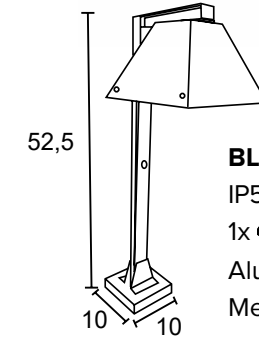

BL 105
IP54 – Indicado para uso externo
1x
Alumínio
Medidas em cm