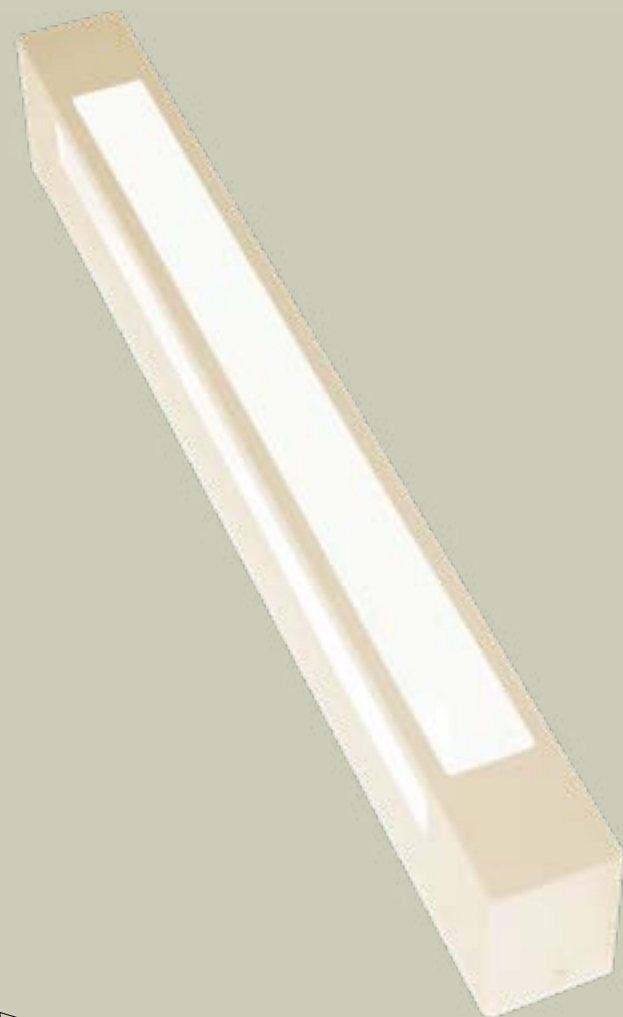

COBRE

MARROM

PRETO

COLEÇÃO FELLUZ 2023 POR MUITAS MÃOS

**AD 758**

IP54 – Indicado para uso externo

1x

Alumínio e vidro fosco