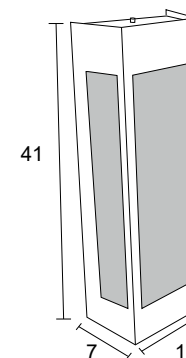

- BRANCO
- NUDE
- GRAFITE
- COBRE
- MARROM
- PRETO

AE 247
IP54 – Indicado para uso externo
2x
Alumínio e vidro fosco
Medidas em cm