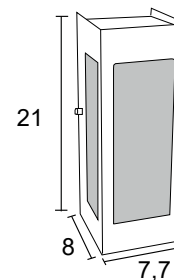

AE 208

IP54 – Indicado para uso externo

1x

Alumínio e vidro fosco

Medidas em cm