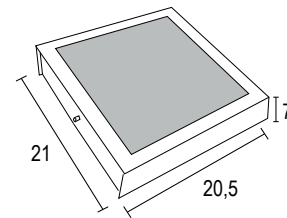

LF 200
IP53 – Indicado para uso interno
2x
Alumínio e vidro fosco
Medidas em cm