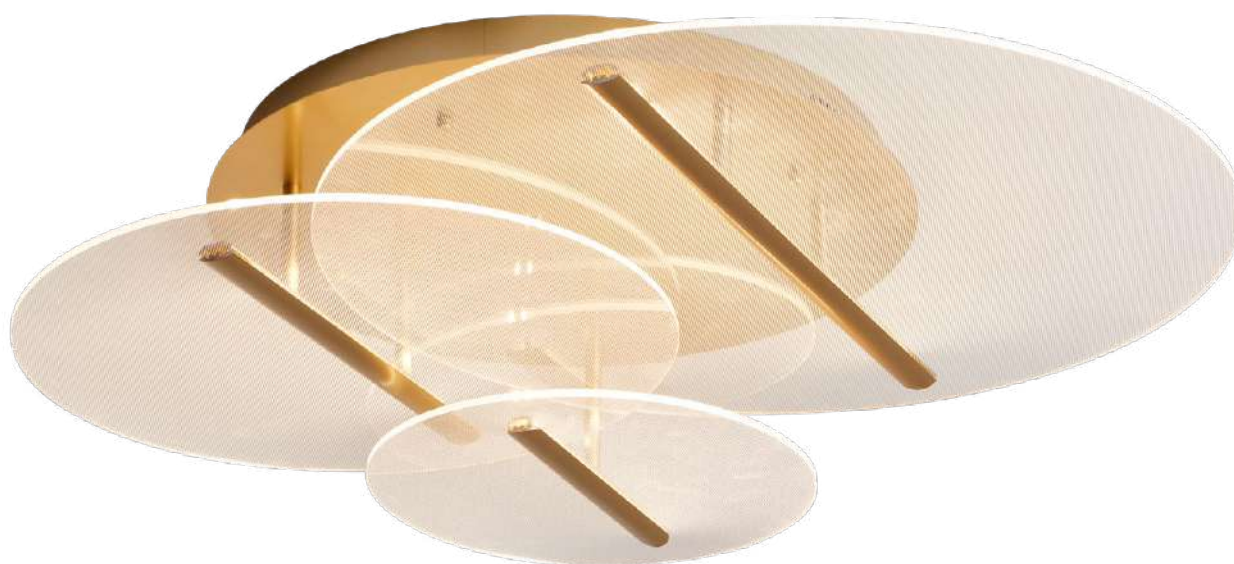

PROJETO DE GEOVANI CAPELINA PARA DECORADO DA REVISTA DESTAQUE DECOR

PLAFON LED RAZI 3 MÓD.

cód. 2501 - Dourado Fosco

35W | 2.800lm | 3.000K

Alumínio e Acrílico