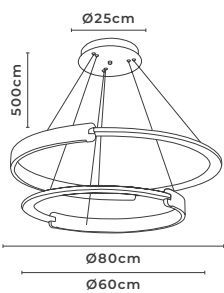

PENDENTE LED UOLI 2 MÓD.

cód. 2573 - Ouro Fosco e Preto
175W | 13.125lm | 3.000K
Alumínio, Metal e Acrílico