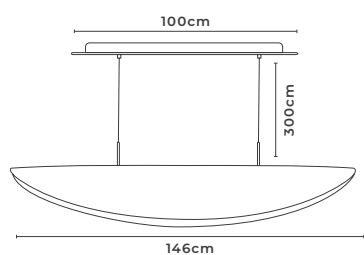

PENDENTE LED ZUTA GR.

cód. 2491 - Dourado Fosco

46W | 3.680lm | 3.000K

Alumínio e Acrílico