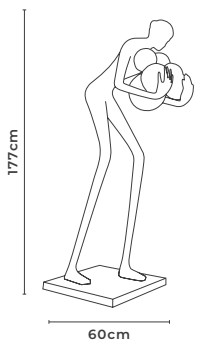

LUMINÁRIA LED MEZ LOM

cód. 2559 - Preto
53W | 3.900lm | 3.000K
Alumínio e Resina

LUMINÁRIA LED MEZ TIM

cód. 2561 - Preto
48W | 3.600lm | 3.000K
Alumínio e Resina

LUMINÁRIA MEZ LOP

cód. 2560 - Preto
6*E27
Metal e Resina