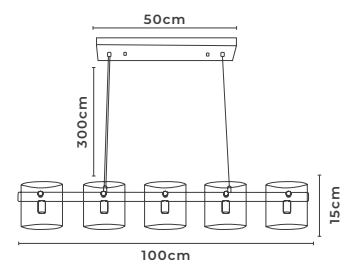

PENDENTE LED BOUZE ORI

cód. 2538 - Dourado Fosco e Âmbar

5*G9

Metal e Vidro