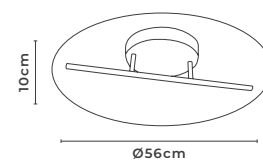

PLAFON LED RAZI 1 MÓD.

cód. 2499 - Dourado Fosco

17W | 1.360lm | 3.000K

Alumínio e Acrílico