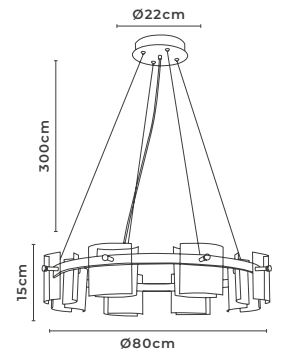

PENDENTE LED BOUZE CIN 80CM

cód. 2536 - Dourado Fosco e Âmbar
8*G9
Metal e Vidro