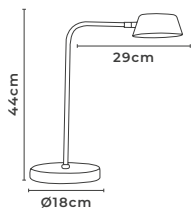

ABAJUR LED DE MESA ZAVI

cód. 2550 - Preto
7W | 525lm | 3.000K
Alumínio, Metal e PVC

ABAJUR LED DE MESA ZAVI

cód. 2551 - Ouro Fosco e Preto
7W | 525lm | 3.000K
Alumínio, Metal e PVC