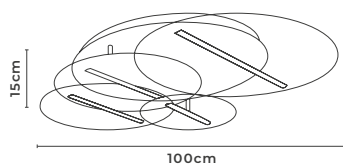

PLAFON LED RAZI 4 MÓD.

cód. 2502 - Dourado Fosco

38W | 3.040lm | 3.000K

Alumínio e Acrílico