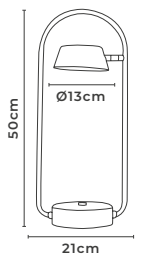

ABAJUR LED DE MESA ZAVI ONI

cód. 2549 - Ouro Fosco e Preto
7W | 525lm | 3.000K
Alumínio, Metal e PVC