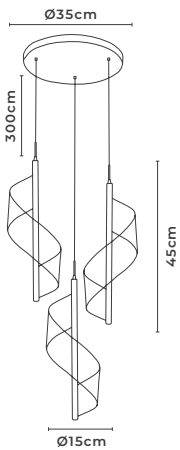

PENDENTE LED RUBAN 3 MÓD.

cód. 2486 - Dourado Fosco
27W | 2.160lm | 3.000K
Alumínio e Acrílico