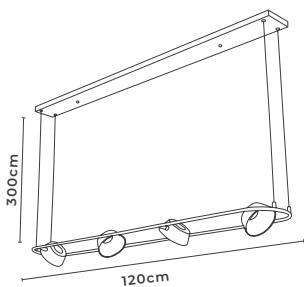

PENDENTE LED ZAVI

cód. 2547 - Preto
28W | 2.100lm | 3.000K
Alumínio, Metal e PVC

PENDENTE LED ZAVI

cód. 2548 - Ouro Fosco e Preto
28W | 2.100lm | 3.000K
Alumínio, Metal e PVC