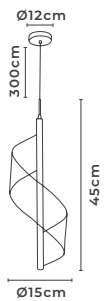

ABAJUR LED DE COLUNA RUBAN

cód. 2490 - Dourado Fosco
12W | 960lm | 3.000K
Alumínio e Acrílico

PENDENTE LED RUBAN 1 MÓD.

cód. 2484 - Dourado Fosco
9W | 720lm | 3.000K
Alumínio e Acrílico

PROJETO DE GEOVANI CAPELINA PARA DECORADO DA REVISTA DESTAQUE DECOR