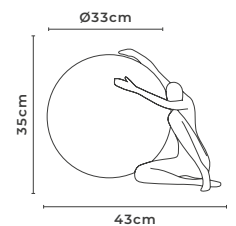

ABAJUR DE MESA MEZ OLI

cód. 2565 - Preto

1*E27

Metal, Resina e Acrílico

ABAJUR DE MESA MEZ OLI

cód. 2566 - Vermelho

1*E27

Metal, Resina e Acrílico