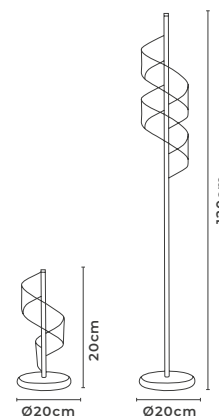

ABAJUR LED DE COLUNA RUBAN

cód. 2490 - Dourado Fosco
12W | 960lm | 3.000K
Alumínio e Acrílico

PENDENTE LED RUBAN 1 MÓD.

cód. 2484 - Dourado Fosco
9W | 720lm | 3.000K
Alumínio e Acrílico

PROJETO DE GEOVANI CAPELINA PARA DECORADO DA REVISTA DESTAQUE DECOR