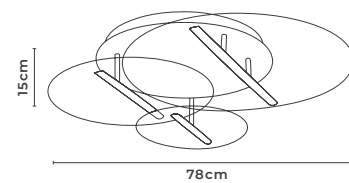

PLAFON LED RAZI 3 MÓD.

cód. 2501 - Dourado Fosco

35W | 2.800lm | 3.000K

Alumínio e Acrílico