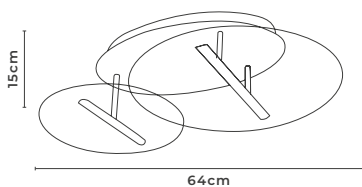

PLAFON LED RAZI 2 MÓD.

cód. 2500 - Dourado Fosco

19W | 1.520lm | 3.000K

Alumínio e Acrílico