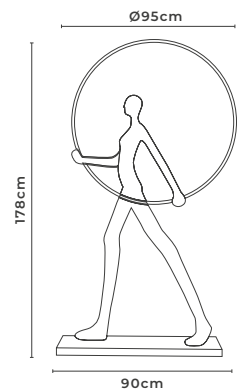

LUMINÁRIA LED MEZ LOM

cód. 2559 - Preto
53W | 3.900lm | 3.000K
Alumínio e Resina

LUMINÁRIA LED MEZ TIM

cód. 2561 - Preto
48W | 3.600lm | 3.000K
Alumínio e Resina

LUMINÁRIA MEZ LOP

cód. 2560 - Preto
6*E27
Metal e Resina