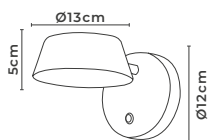

ARANDELA LED ZAVI ON

cód. 2544 - Preto
7W | 525lm | 3.000K
Alumínio, Metal e PVC

ARANDELA LED ZAVI ON

cód. 2543 - Ouro Fosco e Preto
7W | 525lm | 3.000K
Alumínio, Metal e PVC