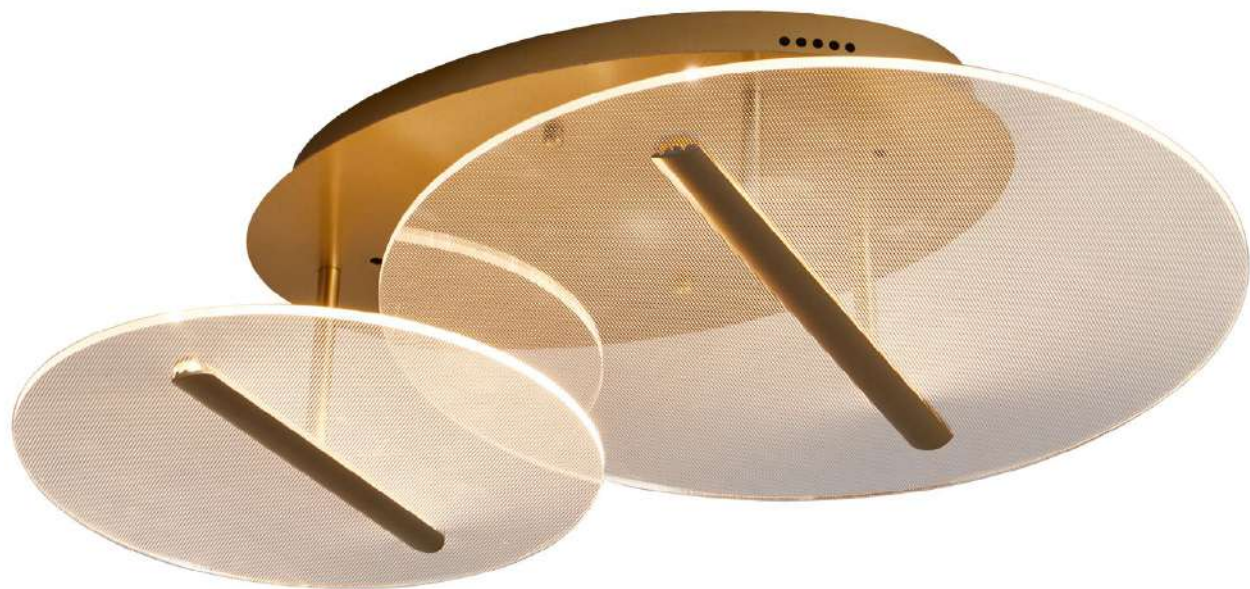

PLAFON LED RAZI 2 MÓD.

cód. 2500 - Dourado Fosco

19W | 1.520lm | 3.000K

Alumínio e Acrílico