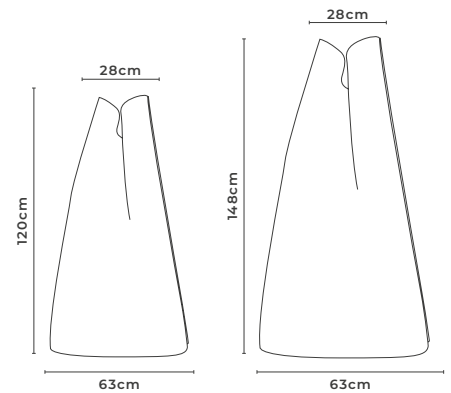

ABAJUR & LUMINÁRIA

ABAJUR LED DE COLUNA ASLON

cód. 2493 - Dourado Fosco
12W | 960lm | 3.000K
Alumínio e Acrílico

ABAJUR LED DE COLUNA ASLON GR.

cód. 2494 - Dourado Fosco
15W | 1.200lm | 3.000K
Alumínio e Acrílico