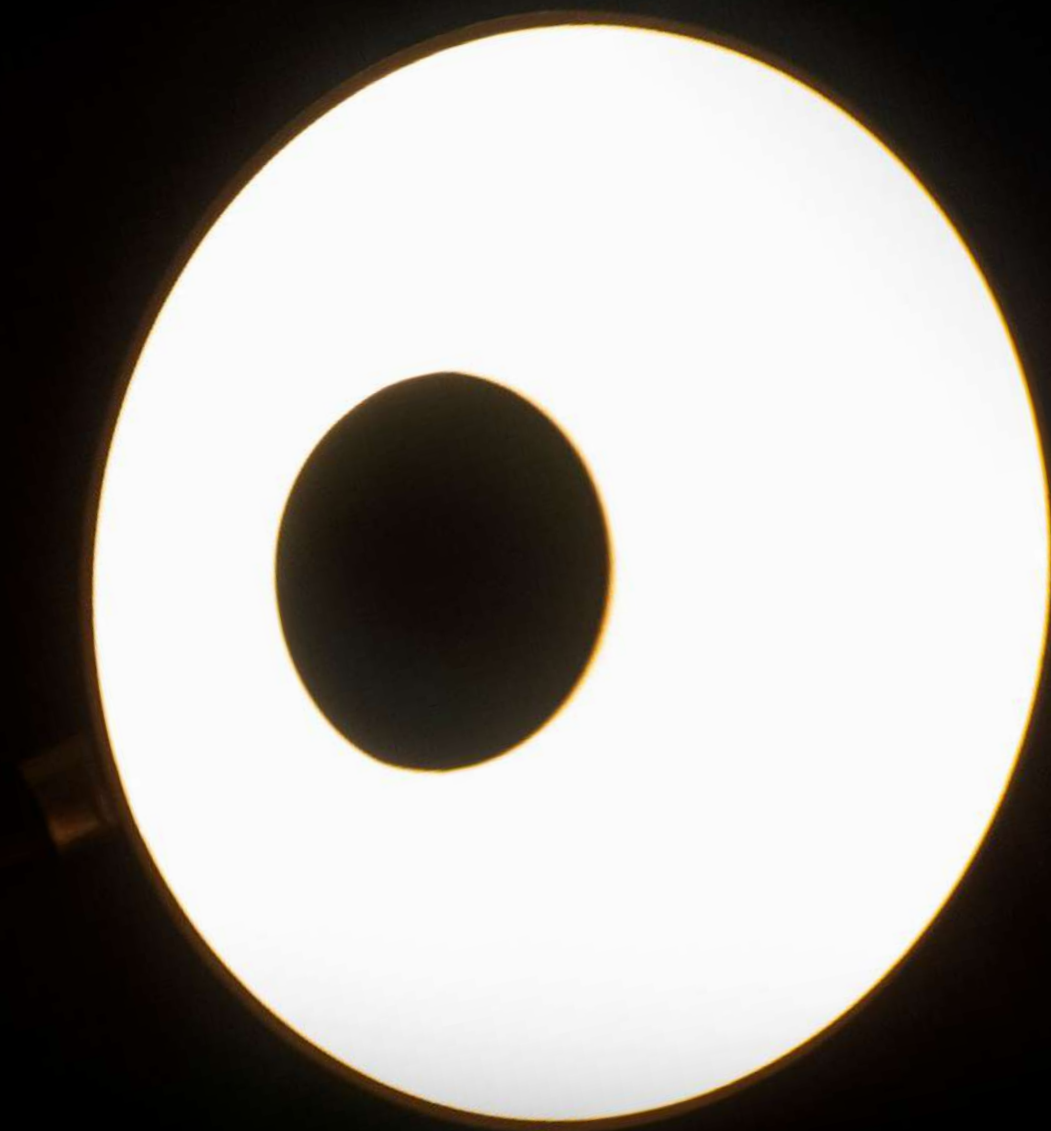

ARANDELA LED SOWA

cód. 2558 - Dourado Fosco e Âmbar
7W | 560lm | 3.000K
Metal e Vidro

PENDENTE LED SOWA
cód. 2579 - Dourado Fosco e Preto
10W | 750lm | 3.000K
Metal e Vidro

linha

ZAVI

Modernidade e elegância, peças
singulares para ambientes onde a
sofisticação encontra lugar junto
a funcionalidade