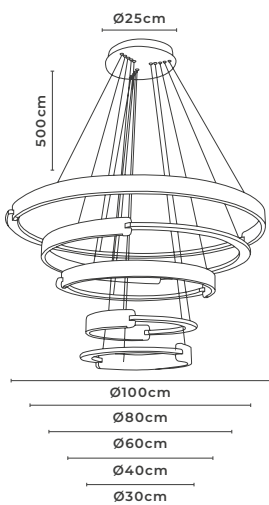

PENDENTE LED UOLI 5 MÓD.

cód. 2575 - Ouro Fosco e Preto
380W | 28.500lm | 3.000K
Alumínio, Metal e Acrílico