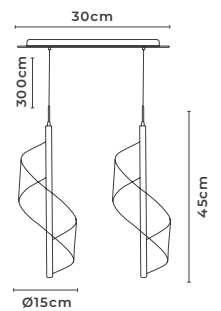

PENDENTE LED RUBAN 2 MÓD.

cód. 2485 - Dourado Fosco
18W | 1.400lm | 3.000K
Alumínio e Acrílico