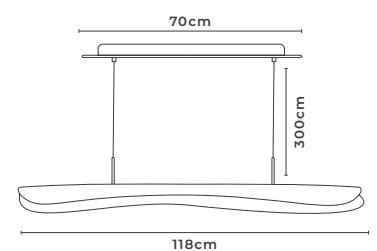

PENDENTE LED ZUTA

cód. 2492 - Dourado Fosco
38W | 3.040lm | 3.000K
Alumínio e Acrílico