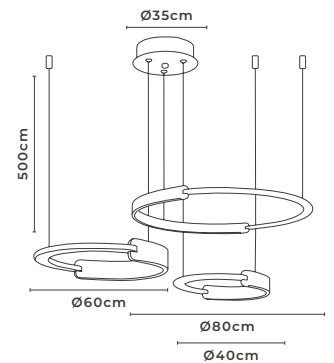

PENDENTE LED UOLI ANI 3 MÓD.

cód. 2576 - Ouro Fosco e Preto
225W | 16.875lm | 3.000K
Alumínio, Metal e Acrílico