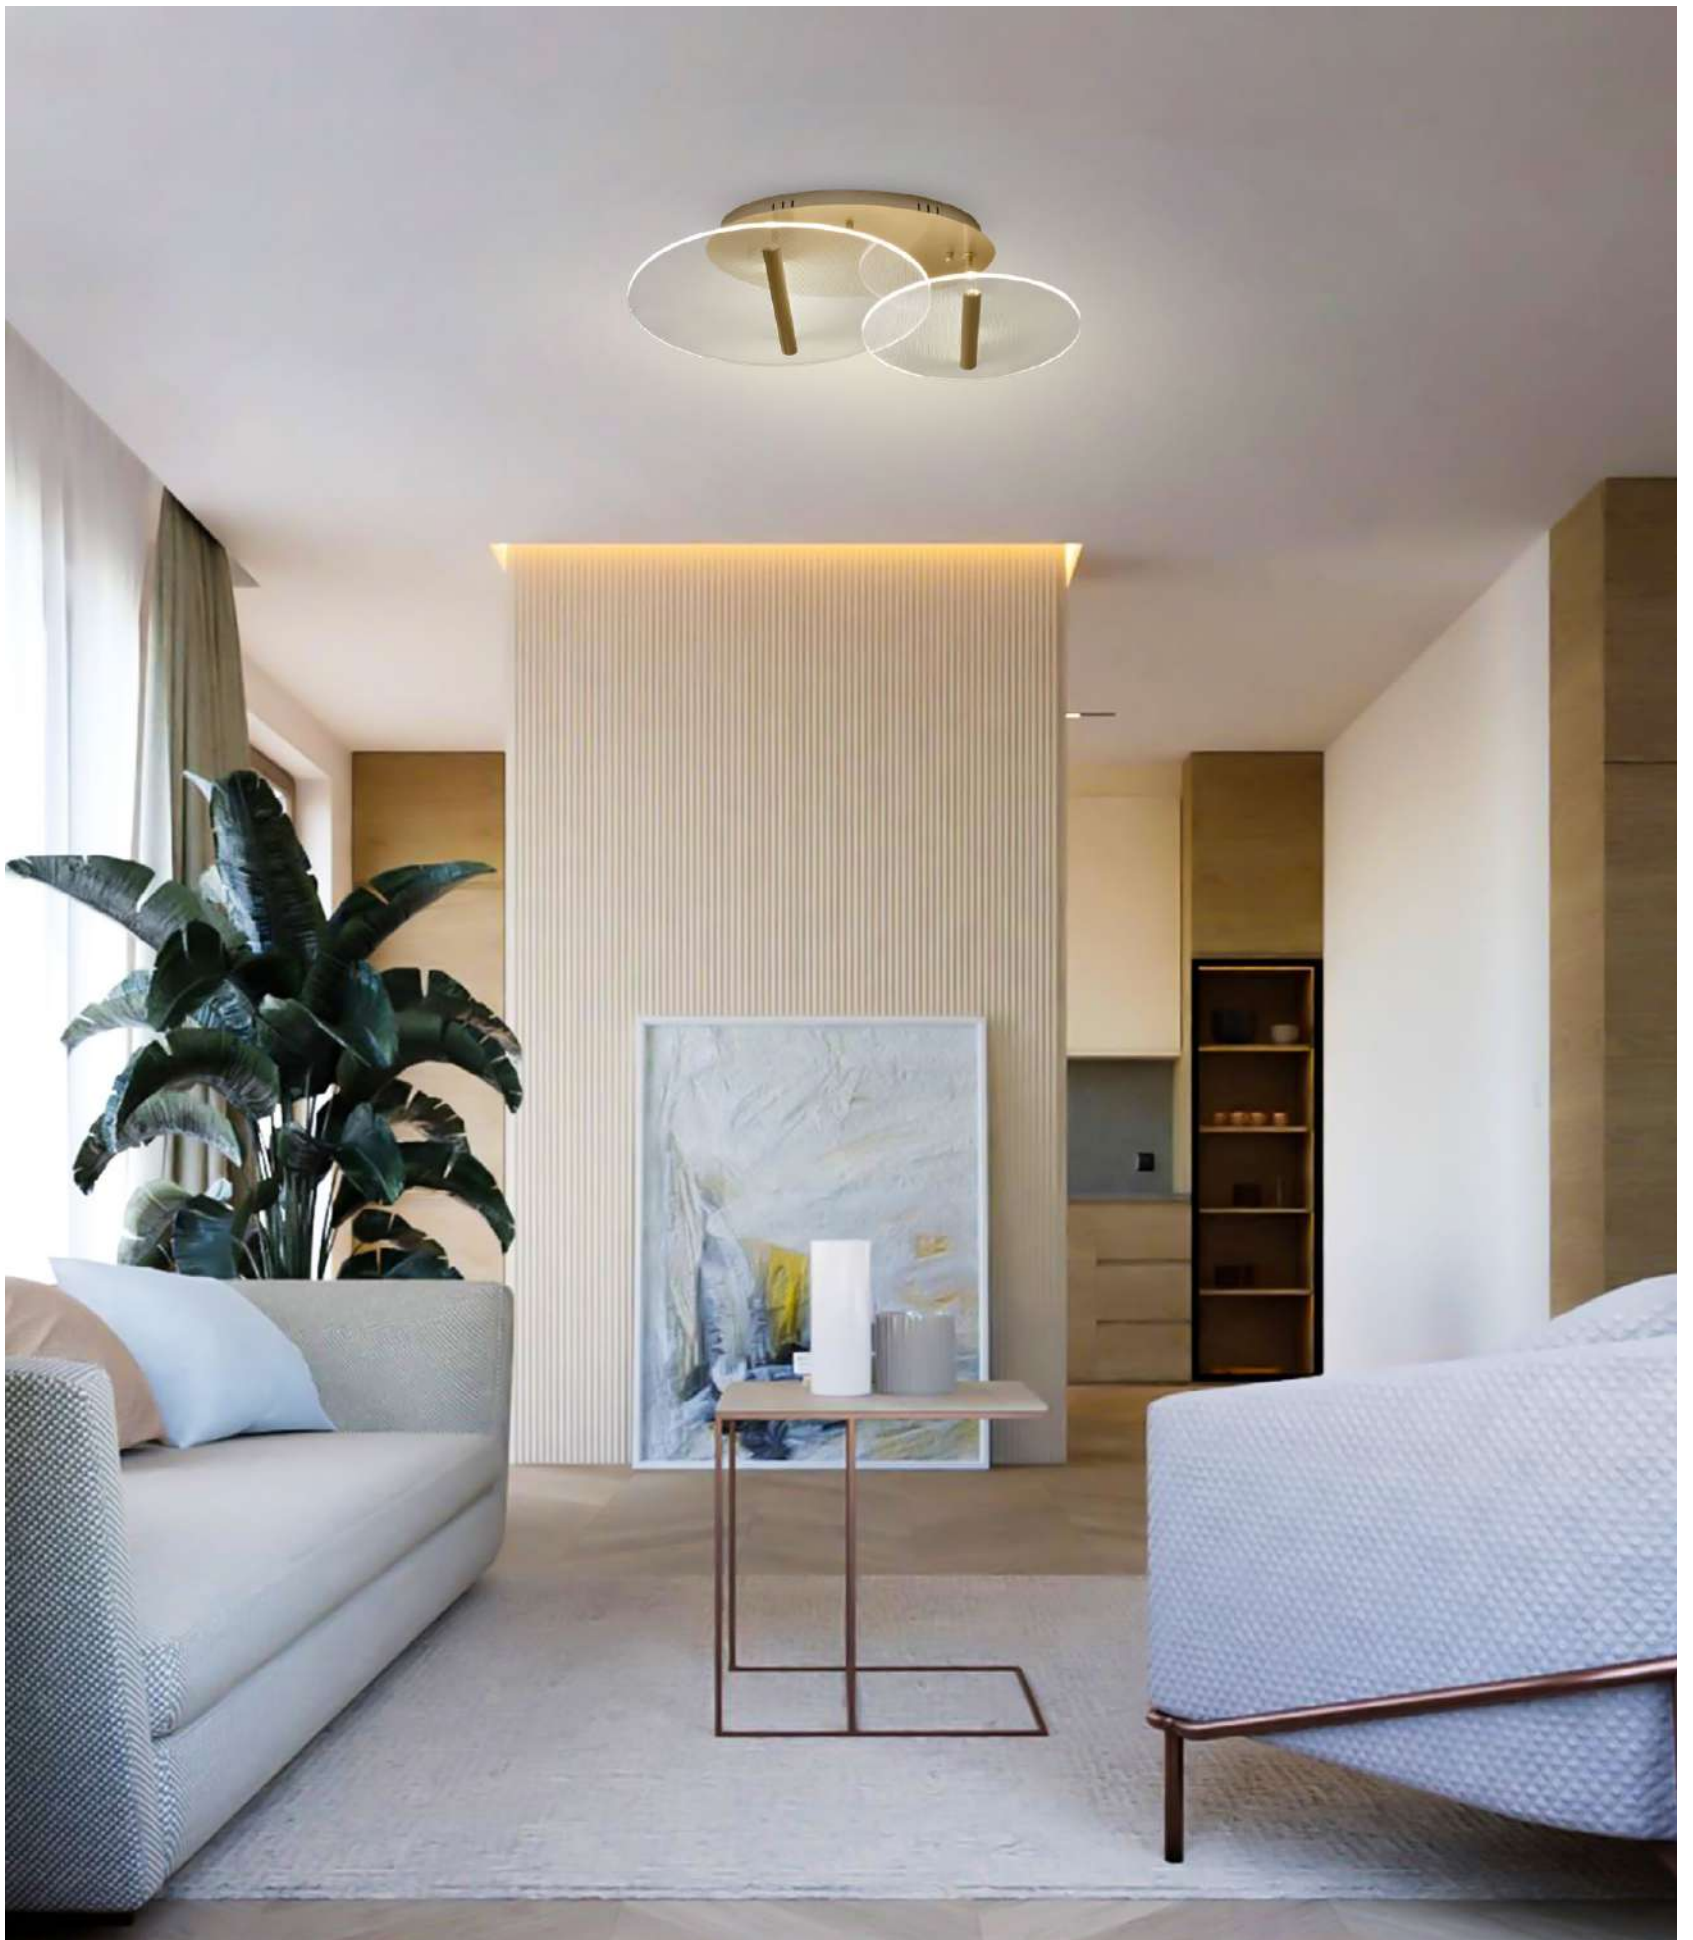

19W | 1.520lm | 3.000K

Alumínio e Acrílico

PROJETO DE GEOVANI CAPELINA PARA DECORADO DA REVISTA DESTAQUE DECOR

PLAFON LED RAZI 3 MÓD.

cód. 2501 - Dourado Fosco

35W | 2.800lm | 3.000K

Alumínio e Acrílico

PLAFON LED RAZI 4 MÓD.