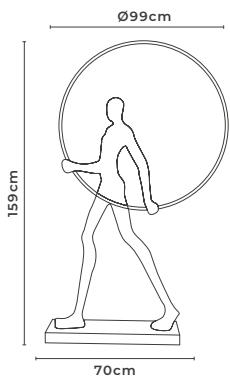

LUMINÁRIA LED MEZ LOM

cód. 2559 - Preto
53W | 3.900lm | 3.000K
Alumínio e Resina