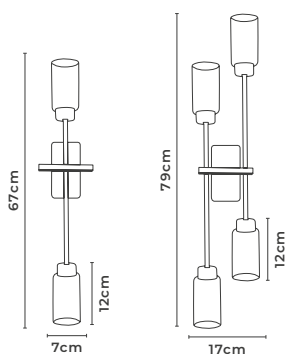

ARANDELA TOSH UNO

cód. 2553 - Dourado Fosco, Preto e Âmbar
2*G9
Metal e Vidro

ARANDELA TOSH DUO

cód. 2554 - Dourado Fosco, Preto e Âmbar
4*G9
Metal e Vidro