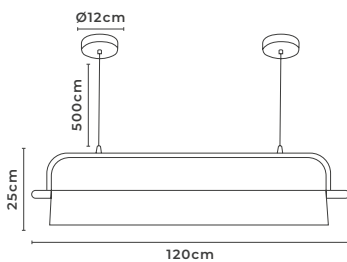

PENDENTE LED LOZE

cód. 2555 - Preto
30W | 2.250lm | 3.000K
Alumínio e Metal

PENDENTE LED LOZE

cód. 2556 - Dourado Fosco
30W | 2.250lm | 3.000K
Alumínio e Metal