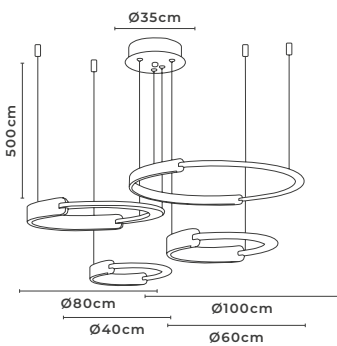

PENDENTE LED UOLI ANI 4 MÓD.

cód. 2577 - Ouro Fosco e Preto
350W | 26.250lm | 3.000K
Alumínio, Metal e Acrílico