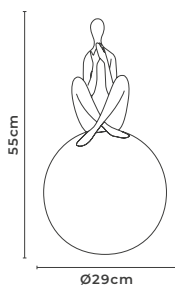

ABAJUR DE MESA MEZ IN

cód. 2563 - Preto

1*E27

Metal, Resina e Acrílico

ABAJUR DE MESA MEZ IN

cód. 2564 - Vermelho

1*E27

Metal, Resina e Acrílico