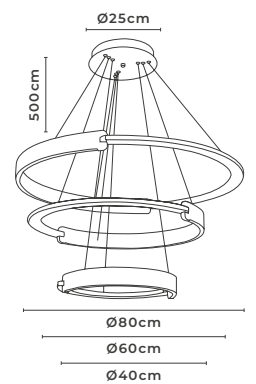

PENDENTE LED UOLI 3 MÓD.

cód. 2574 - Ouro Fosco e Preto
225W | 16.875lm | 3.000K
Alumínio, Metal e Acrílico