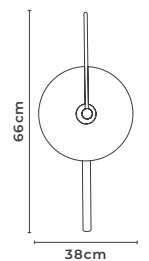

ARANDELA LED SOWA

cód. 2557 - Preto e Âmbar
7W | 560lm | 3.000K
Metal e Vidro

ARANDELA LED SOWA

cód. 2558 - Dourado Fosco e Âmbar
7W | 560lm | 3.000K
Metal e Vidro