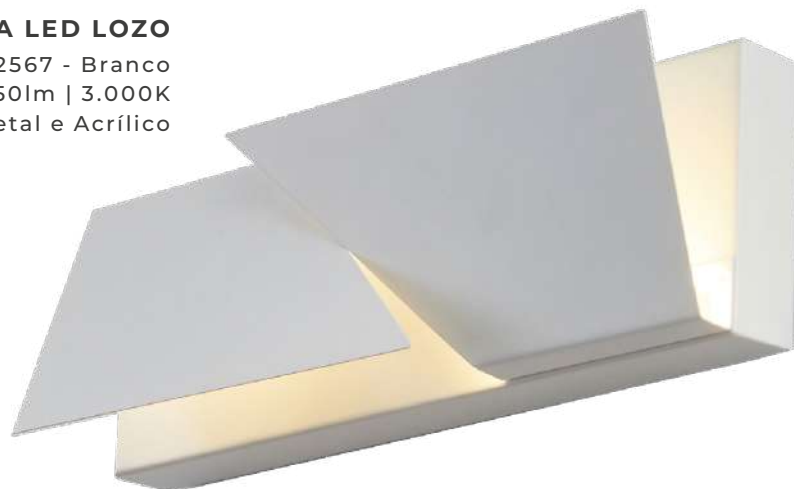

ARANDELA LED LOZO

cód. 2567 - Branco
2W | 150lm | 3.000K
Metal e Acrílico

ARANDELA LED LOZO DUO

cód. 2568 - Branco
4W | 300lm | 3.000K
Metal e Acrílico