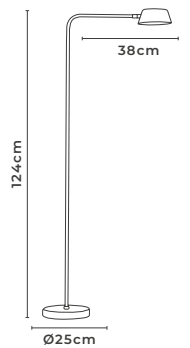

ABAJUR LED DE COLUNA ZAVI

cód. 2552 - Ouro Fosco e Preto

7W | 525lm | 3.000K

Alumínio, Metal e PVC