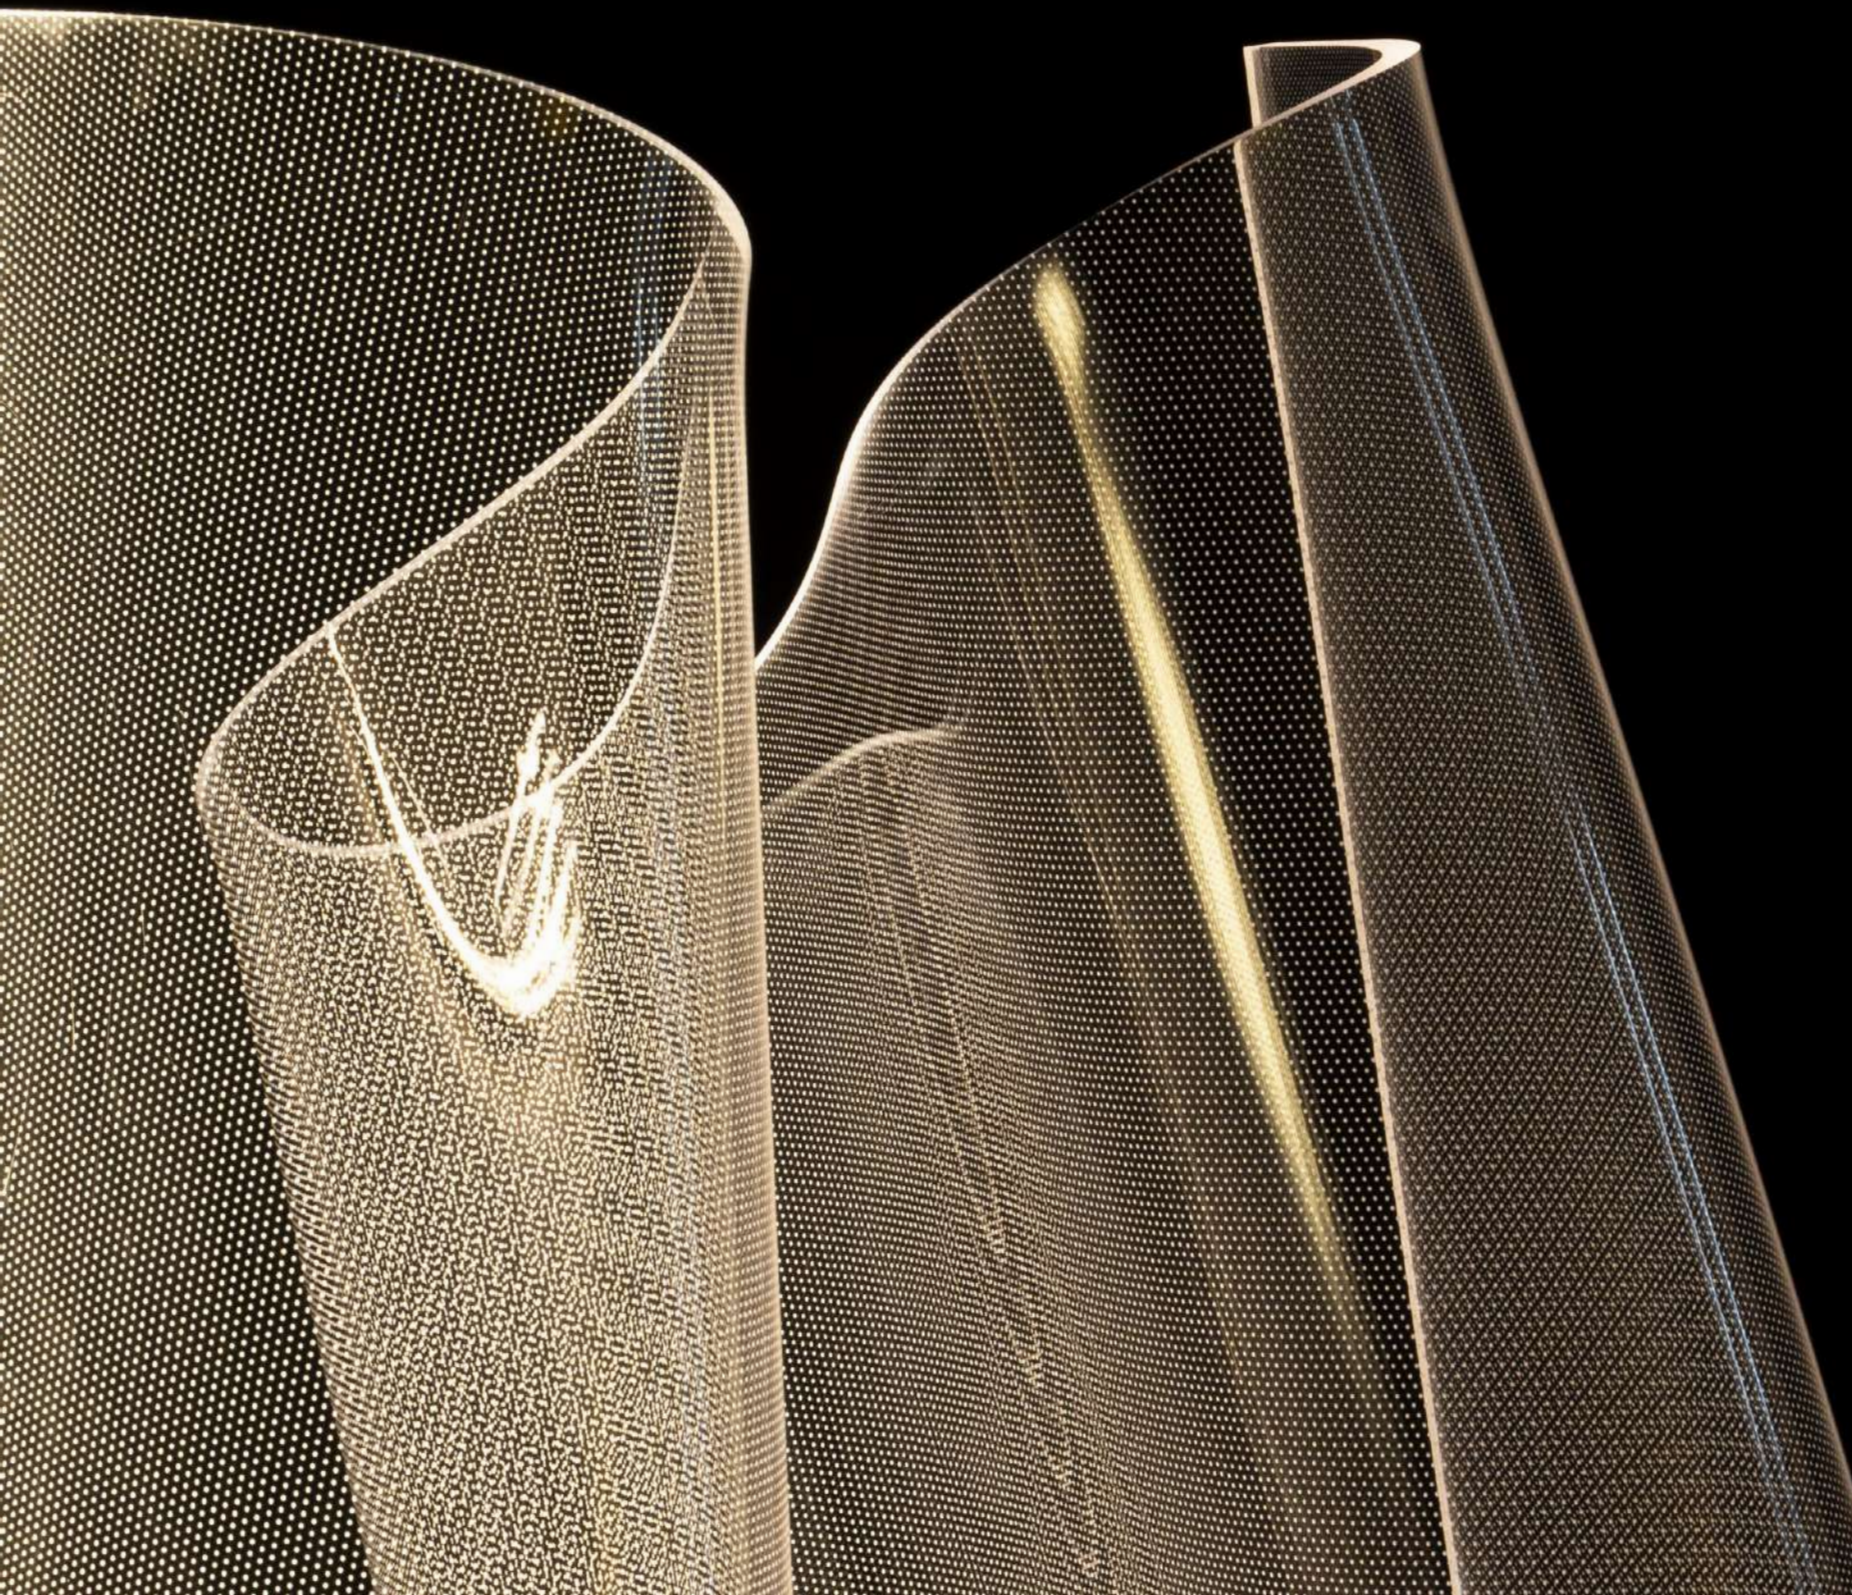

ABAJUR & LUMINÁRIA