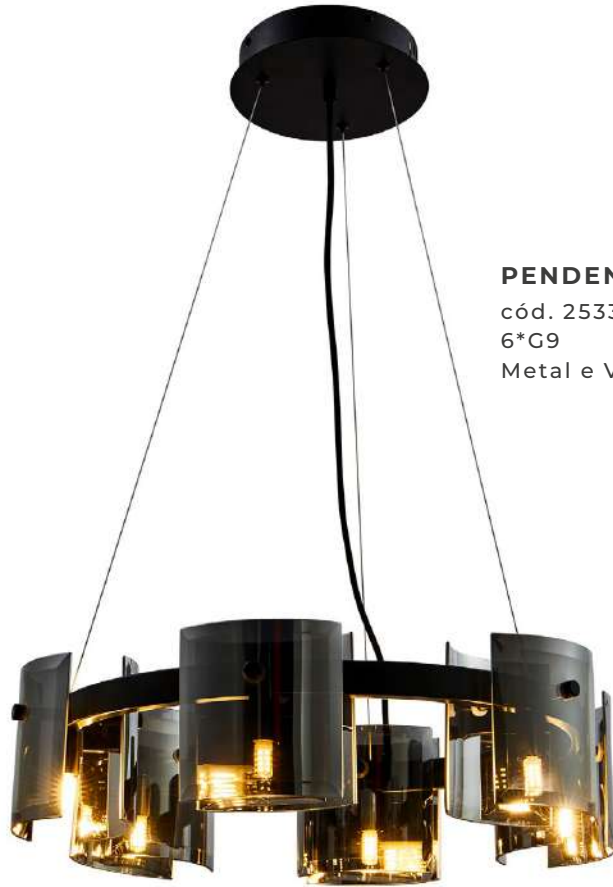

PENDENTE LED BOUZE CIN 60CM

cód. 2533 - Preto e Fumê
6*G9
Metal e Vidro