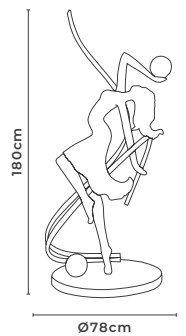

LUMINÁRIA LED MEZ BAI

cód. 2562 - Preto
70W | 5.250lm | 3.000K
Alumínio e Resina