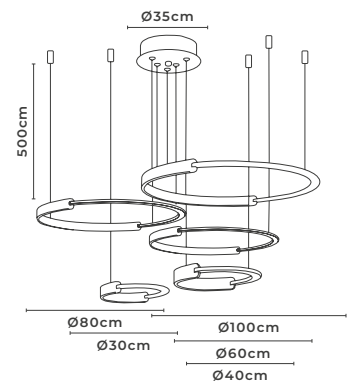

PENDENTE LED UOLI ANI 5 MÓD.

cód. 2578 - Ouro Fosco e Preto
380W | 28.500lm | 3.000K
Alumínio, Metal e Acrílico