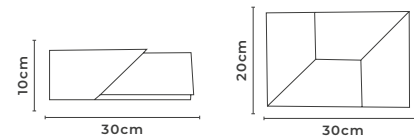

ARANDELA TOSH DUO

cód. 2554 - Dourado Fosco, Preto e Âmbar
4*G9
Metal e Vidro

ARANDELA LED LOZO

cód. 2567 - Branco
2W | 150lm | 3.000K
Metal e Acrílico

ARANDELA LED LOZO DUO

cód. 2568 - Branco
4W | 300lm | 3.000K
Metal e Acrílico