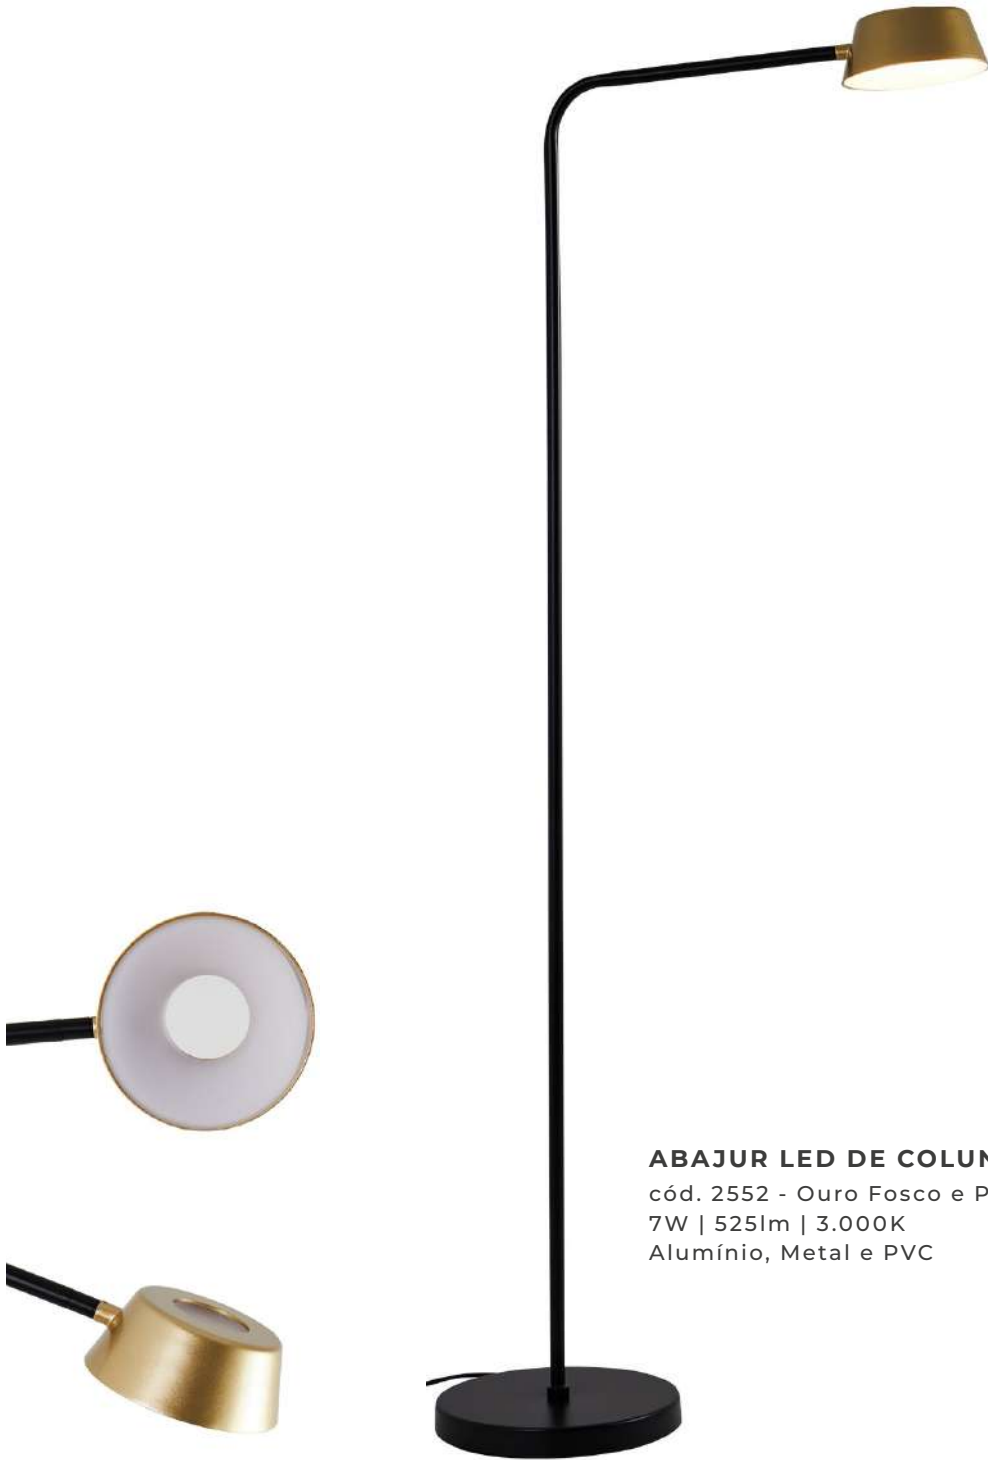

ABAJUR LED DE COLUNA ZAVI

cód. 2552 - Ouro Fosco e Preto

7W | 525lm | 3.000K

Alumínio, Metal e PVC