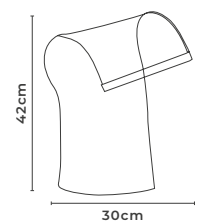

ABAJUR LED DE MESA PAIPE

cód. 2488 - Dourado Fosco
8W | 640lm | 3.000K
Alumínio e Acrílico