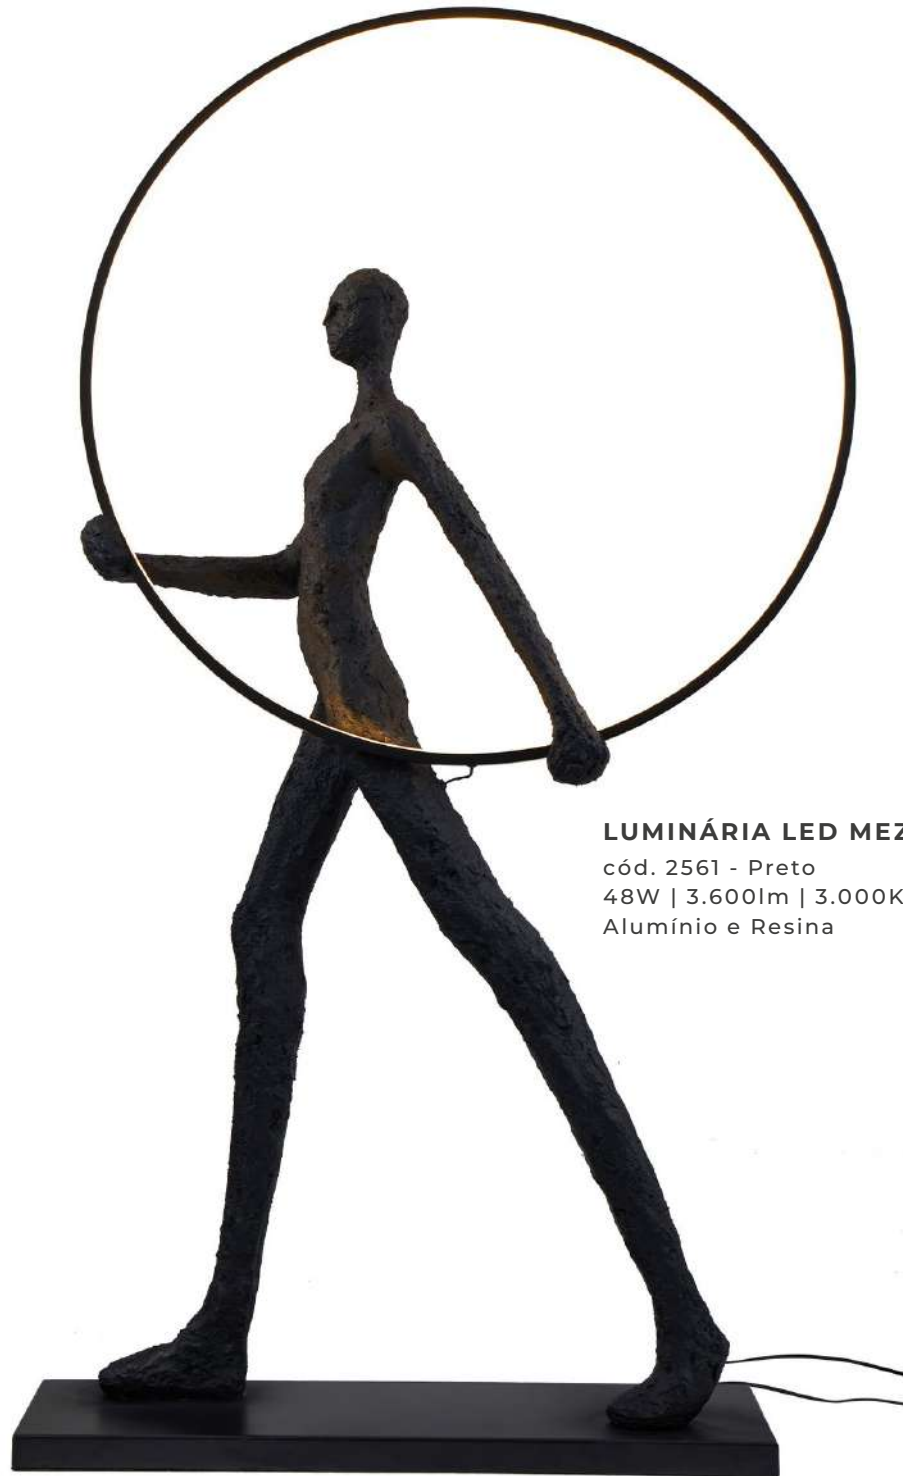

ABAJUR LED DE COLUNA RUBAN

cód. 2490 - Dourado Fosco
12W | 960lm | 3.000K
Alumínio e Acrílico

PENDENTE LED RUBAN 1 MÓD.

cód. 2484 - Dourado Fosco
9W | 720lm | 3.000K
Alumínio e Acrílico

PROJETO DE GEOVANI CAPELINA PARA DECORADO DA REVISTA DESTAQUE DECOR

PENDENTE LED RUBAN 2 MÓD.

cód. 2485 - Dourado Fosco
18W | 1.400lm | 3.000K
Alumínio e Acrílico

PENDENTE LED RUBAN 3 MÓD.

cód. 2486 - Dourado Fosco
27W | 2.160lm | 3.000K
Alumínio e Acrílico

PENDENTE LED RUBAN ORI
cód. 2487 - Dourado Fosco
22W | 1.760lm | 3.000K
Alumínio e Acrílico

ABAJUR & LUMINÁRIA

ABAJUR LED DE COLUNA ASLON

cód. 2493 - Dourado Fosco
12W | 960lm | 3.000K
Alumínio e Acrílico

ABAJUR LED DE COLUNA ASLON GR.

cód. 2494 - Dourado Fosco
15W | 1.200lm | 3.000K
Alumínio e Acrílico

LUMINÁRIA LED MEZ LOM

cód. 2559 - Preto
53W | 3.900lm | 3.000K
Alumínio e Resina

LUMINÁRIA LED MEZ TIM

cód. 2561 - Preto
48W | 3.600lm | 3.000K
Alumínio e Resina

LUMINÁRIA MEZ LOP

cód. 2560 - Preto
6*E27
Metal e Resina