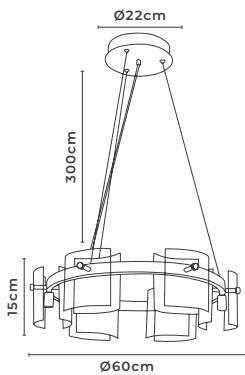

5*G9

Metal e Vidro

PENDENTE LED BOUZE CIN 60CM

cód. 2533 - Preto e Fumê
6*G9
Metal e Vidro

PENDENTE LED BOUZE CIN 60CM

cód. 2534 - Dourado Fosco e Âmbar
6*G9
Metal e Vidro

PENDENTE LED BOUZE CIN 80CM

cód. 2535 - Preto e Fumê
8*G9
Metal e Vidro