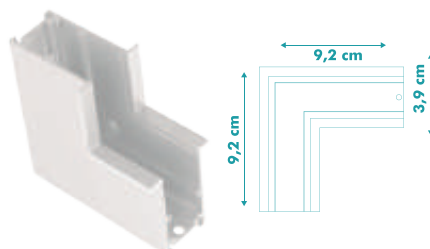

CONECTOR EM L TETO PAREDE COM ABA

BRANCO - IP20
Cód.: 3054