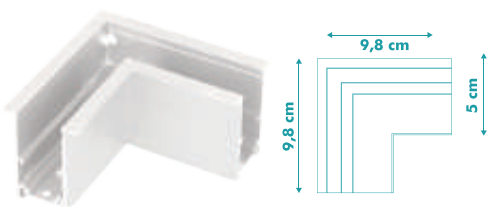

CONECTOR EM L MAG COM ABA

BRANCO - IP20
Cód.: 3053