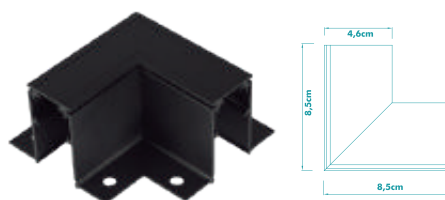

CONECTOR EM L NO FRAME

PRETO - IP20

Cód.: 1982