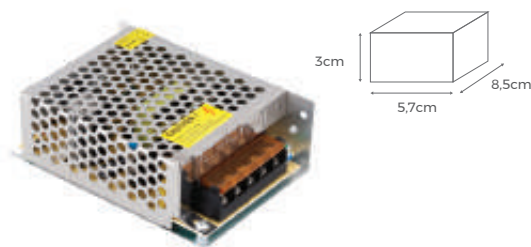

DRIVERS CHAVEADOS 12V

DRIVER 3A

SAÍDA DE POTÊNCIA MÁXIMA ATÉ 36W
ENTRADA BIVOLT - SAÍDA 12V
Cód.: 9640