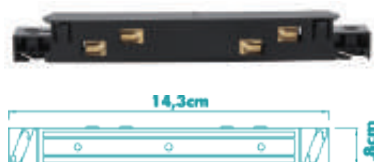

CONECTOR RETO MAG

PRETO - IP20

Cód.: 1963