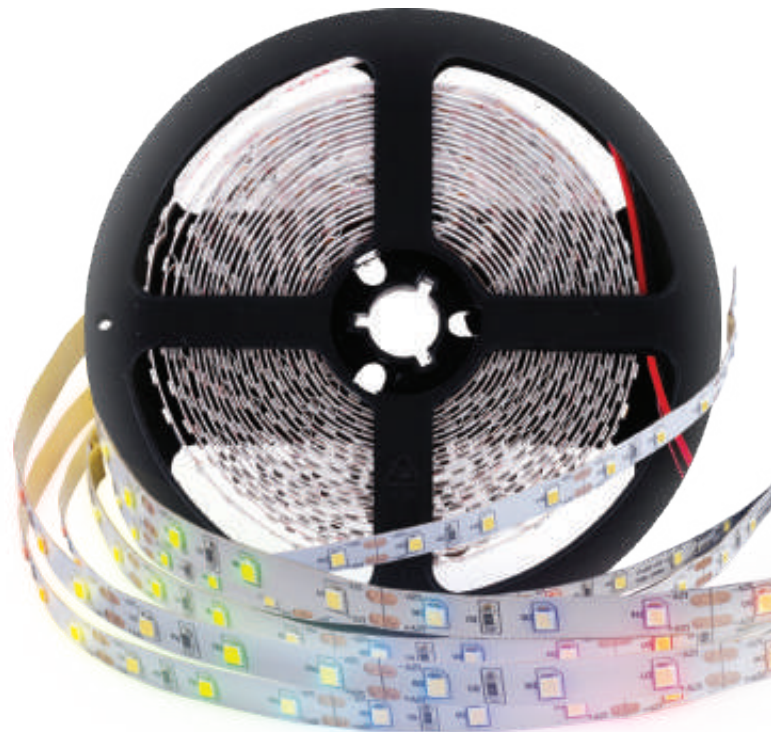

### FITA SMART RGB

12V - RGB + CCT - IP20 - DIMERIZÁVEL

**5W** por metro

350 Lúmens por METRO

Cód.: 9810 Rolo de 2 metros

Cód.: 9811 Rolo de 5 metros

### DRIVER SMART 5A

Medidas: (L)16,5 (A)5 (P)3cm - IP20

**60W**

ENTRADA BIVOLT SAÍDA 12V

Cód.: 1185

**TRANSFORME QUALQUER  
FITA 12V EM SMART PELO APP!**

ASSISTA AO VÍDEO EXPLICATIVO

● INFORMAÇÕES SOBRE INSTALAÇÕES E MANUSEIO DOS PRODUTOS SMARTS CONSULTAR PÁGINA 73  
RGB - MILHÕES DE CORES CCT - TONS DE BRANCO (3000K A 6000K)