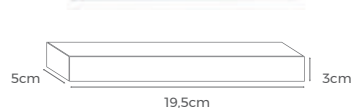

DRIVER DIMERIZÁVEL 5A

SAÍDA DE POTÊNCIA MÁXIMA ATÉ 60W
ENTRADA BIVOLT - SAÍDA 12V
Cód.: 1173