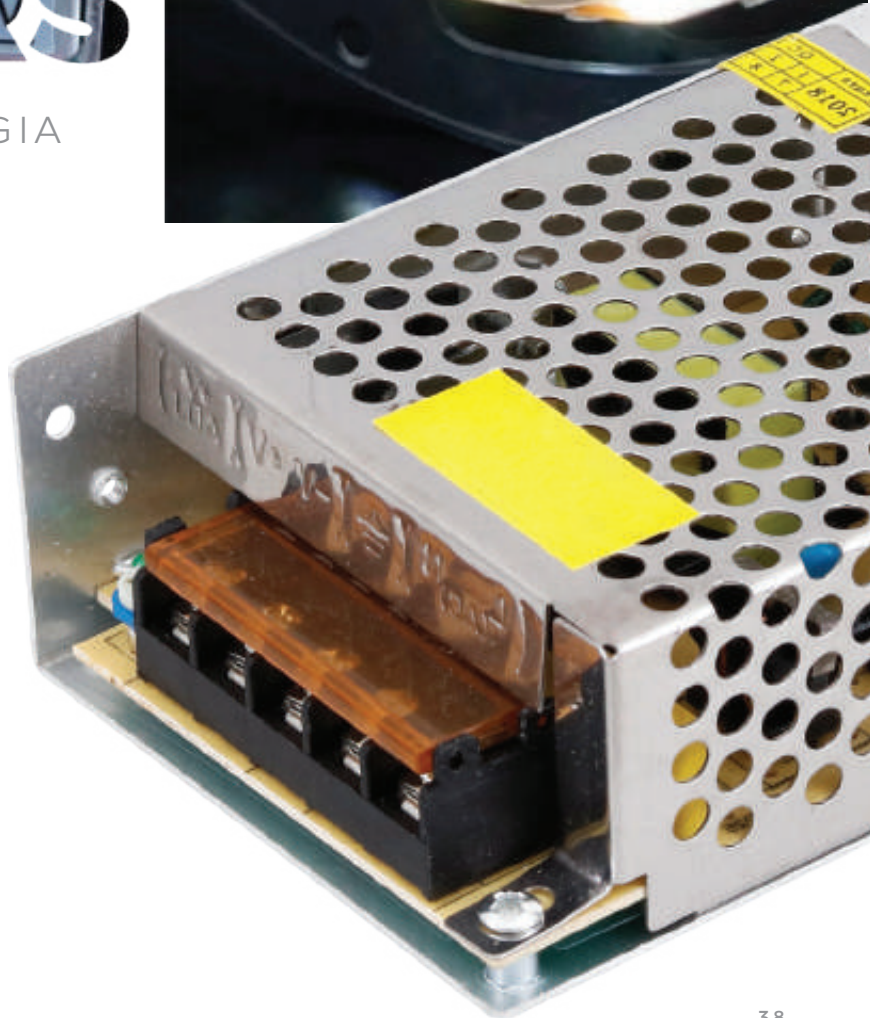

DRIVERS

EFICIÊNCIA E TECNOLOGIA