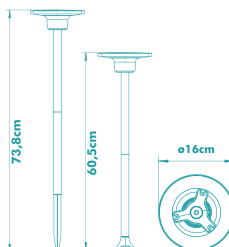

MEDIDAS: (Ø)16,5 (L)6 (A)73,8cm
IP65 - BIVOLT
12W
1200 Lúmens

PRETO
3000K CÓD.: 3147

MARROM
3000K CÓD.: 3151