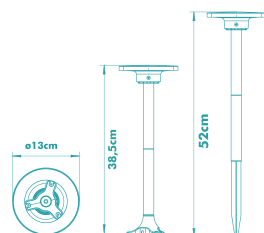

MEDIDAS: (Ø)13 (L)4,2 (A) 52,5cm
IP65 - BIVOLT
6W
600 Lúmens

PRETO
3000K CÓD.: 3152

MARROM
3000K CÓD.: 3153