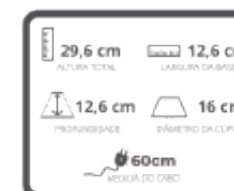

### BOB ESPONJA

BIVOLT - IP20

MEDIDAS: (L)12,6 (A)29,6 (P)12,6 (Ø)16 cm

CÓD.: 3978