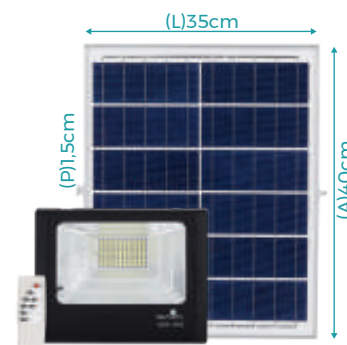

LINHA SOLAR

ESPETOS, SPOTS E EMBUTIDOS SOLAR

SENSOR DE MOVIMENTO

ESPETO SOLAR

MEDIDAS: (L)6 (A)25 (P)20,6cm
IP65 - **2W**
140 Lúmens

3000K CÓD.: 3105

6500K CÓD.: 3106

EMBUTIDO DE SOLO SOLAR

MEDIDAS: (Ø)7,5 (A)8cm
IP65 - **2W**
20 Lúmens

6500K CÓD.: 9657

REFLETORES SOLARES LED: COM CONTROLE REMOTO

SENSOR DE MOVIMENTO

CONTROLE A INTENSIDADE
PROGrame O FUNCIONAMENTO (3,5 E 8 HORAS)

REFLETOR SOLAR LED

MEDIDAS: (L)20 (A)15,3 (P)4,5cm
IP65 - **20W**
1600 Lúmens

6500K CÓD.: 9668

REFLETOR SOLAR LED

MEDIDAS: (L)20 (A)15,3 (P)7cm
IP65 - **40W**
3200 Lúmens

6500K CÓD.: 9669

REFLETOR SOLAR LED

MEDIDAS: (L)32 (A)26 (P)8,5cm
IP65 - **100W**
7000 Lúmens

6500K CÓD.: 9780