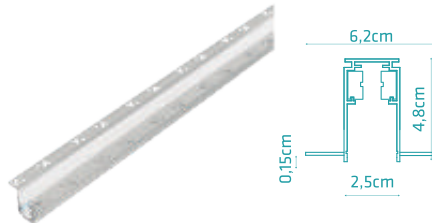

TRILHO EMBUTIR NO FRAME MAG

BRANCO - IP20
Cód.: 3020 Cód.: 3021 Cód.: 3022
1 metro 2 metros 3 metros