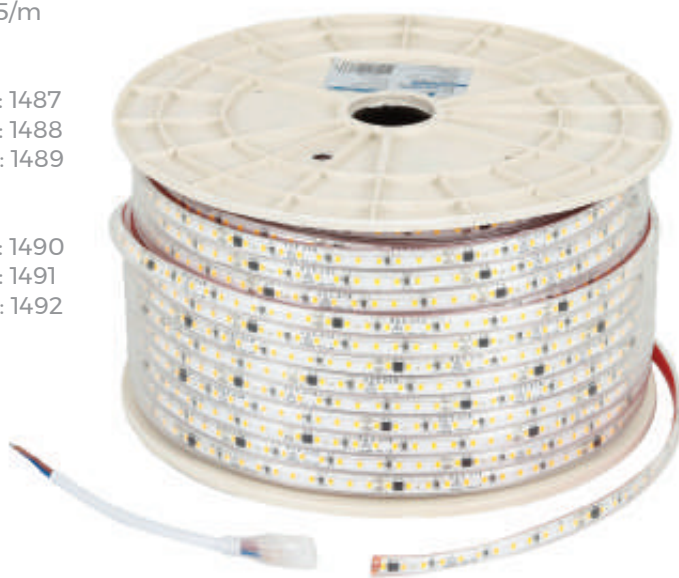

### FITA PRATIK CORTE MÍNIMO 10CM

ROLO DE 100 METROS - IP65  
ESPESSURA 0,9cm x 0,3cm - IRC80

**6.5W/m**

600 Lúmens/m  
120 Leds 2835/m

110V

3000K CÓD.: 1487  
4000K CÓD.: 1488  
6000K CÓD.: 1489

220V

3000K CÓD.: 1490  
4000K CÓD.: 1491  
6000K CÓD.: 1492