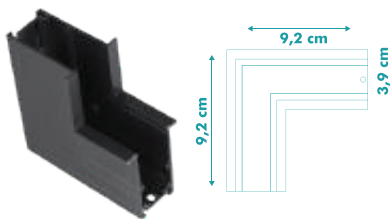

CONECTOR EM L TETO PAREDE COM ABA

PRETO - IP20

Cód.: 3052