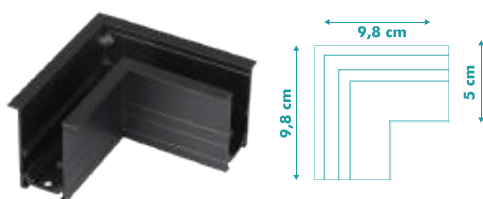

CONECTOR EM L MAG COM ABA

PRETO - IP20

Cód.: 3051