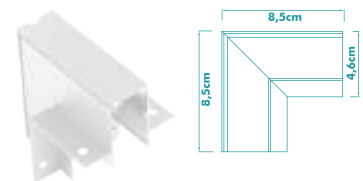

CONECTOR EM L TETO PAREDE NO FRAME

BRANCO - IP20
Cód.: 3028