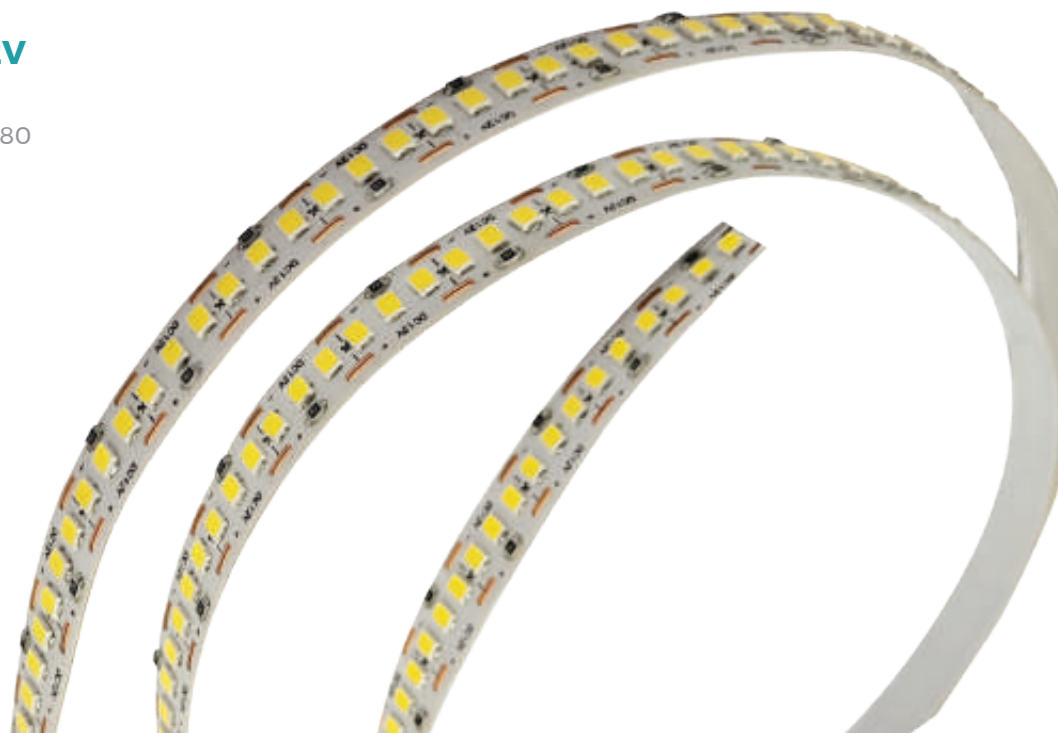

20W/m

2200 Lúmens/m
240 leds por metro
CORTE A CADA 1,25cm

3000K CÓD.: 1454

4000K CÓD.: 1455

6000K CÓD.: 1456