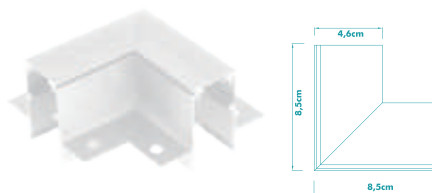

CONECTOR EM L NO FRAME

BRANCO - IP20
Cód.: 3027