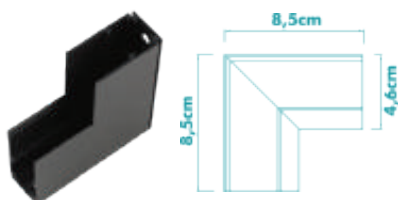

CONECTOR EM L PAREDE / TETO SOBREPOR COM ABA

PRETO - IP20

Cód.: 1966