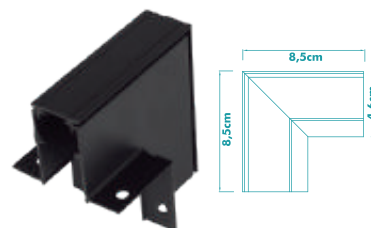

CONECTOR EM L TETO PAREDE NO FRAME

PRETO - IP20

Cód.: 1983