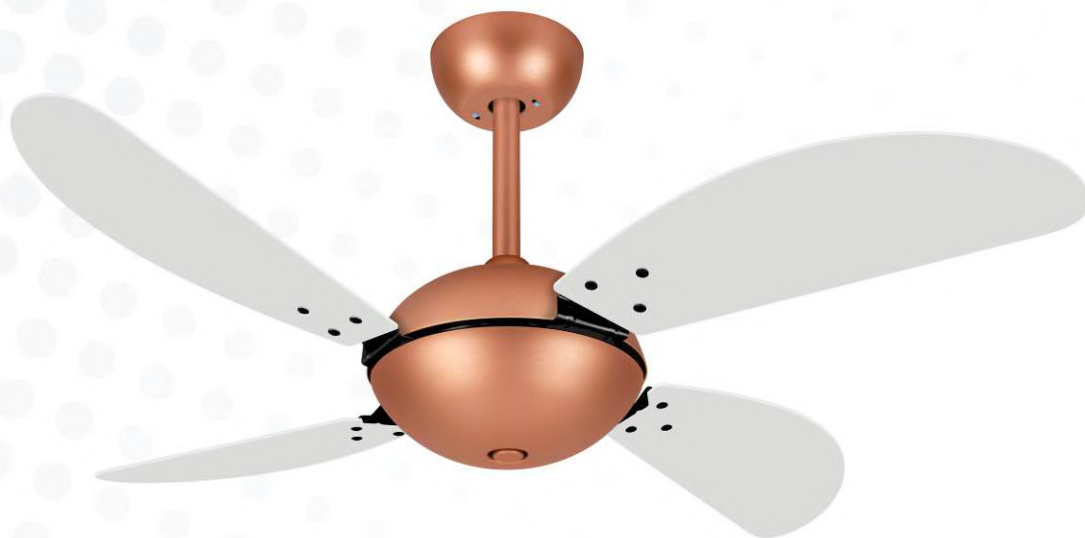

PÁS
LAQUEADAS

Cor: **COBRE MATE**
Pás: **BRANCO**