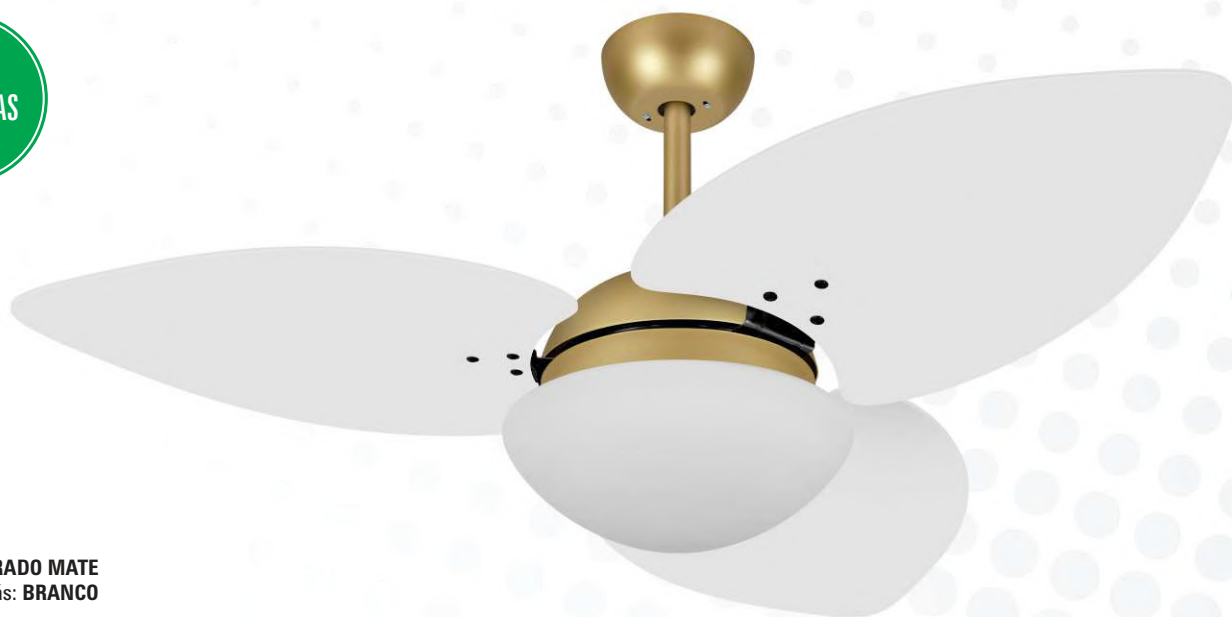

9023 VD42 *Dunamis S3 Laca*

VENTILADORES
Volare®

Cor: **DOURADO MATE**
Pás: **BRANCO**