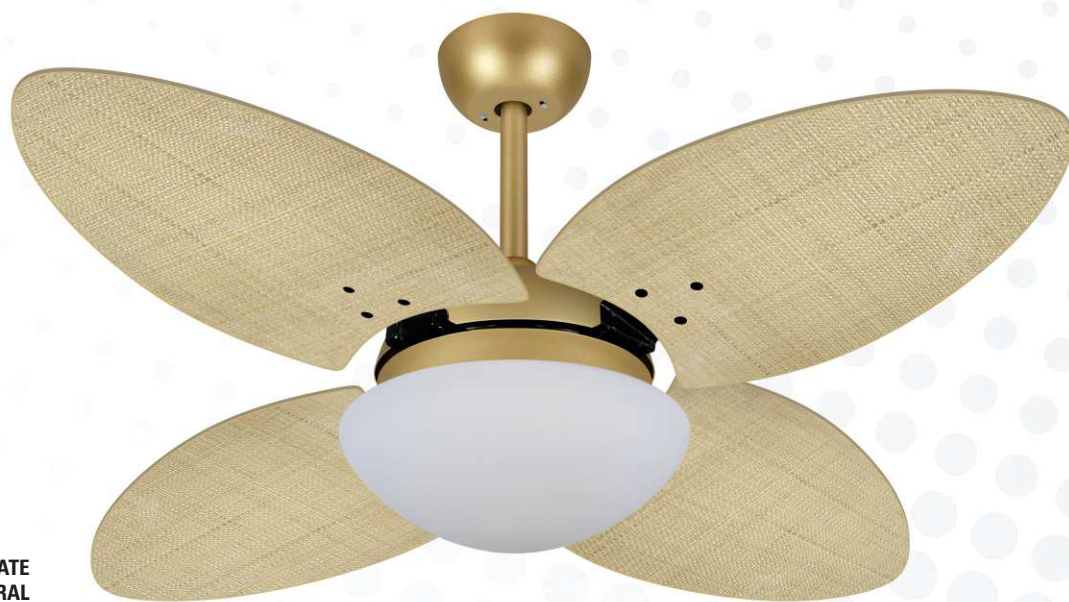

9003 VD42 *Tami Palmae*

VENTILADORES
Volare®

PÁS
REVESTIDAS
COM PALHA
NATURAL

Cor: **DOURADO MATE**
Pás: **PALMAE NATURAL**