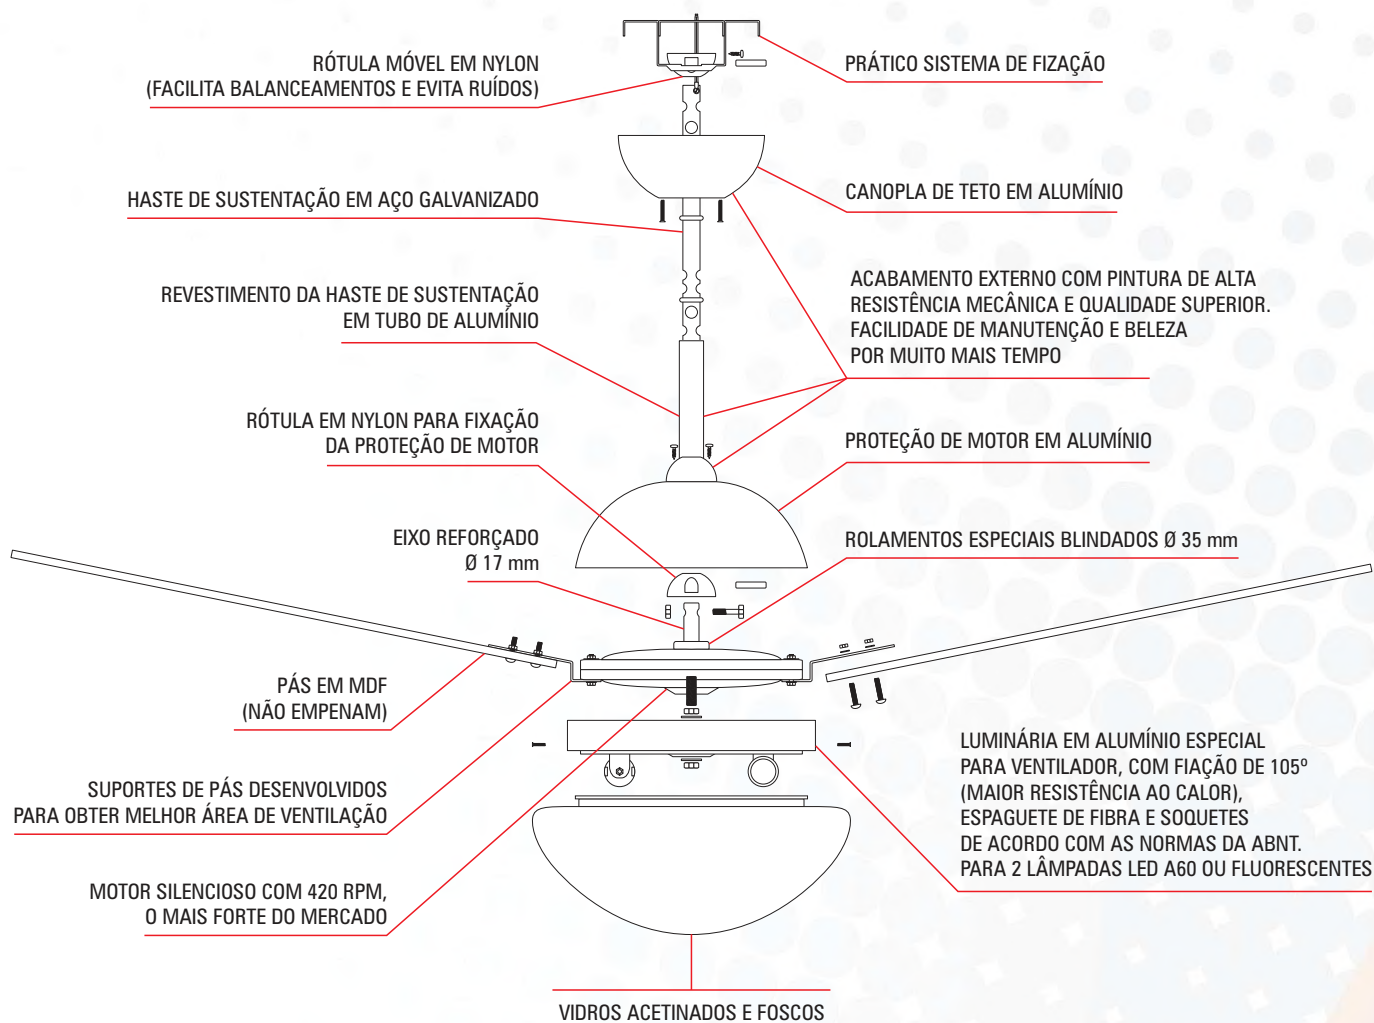

MOTOR COM **PROTETOR TÉRMICO** | MUITO MAIS SEGURANÇA