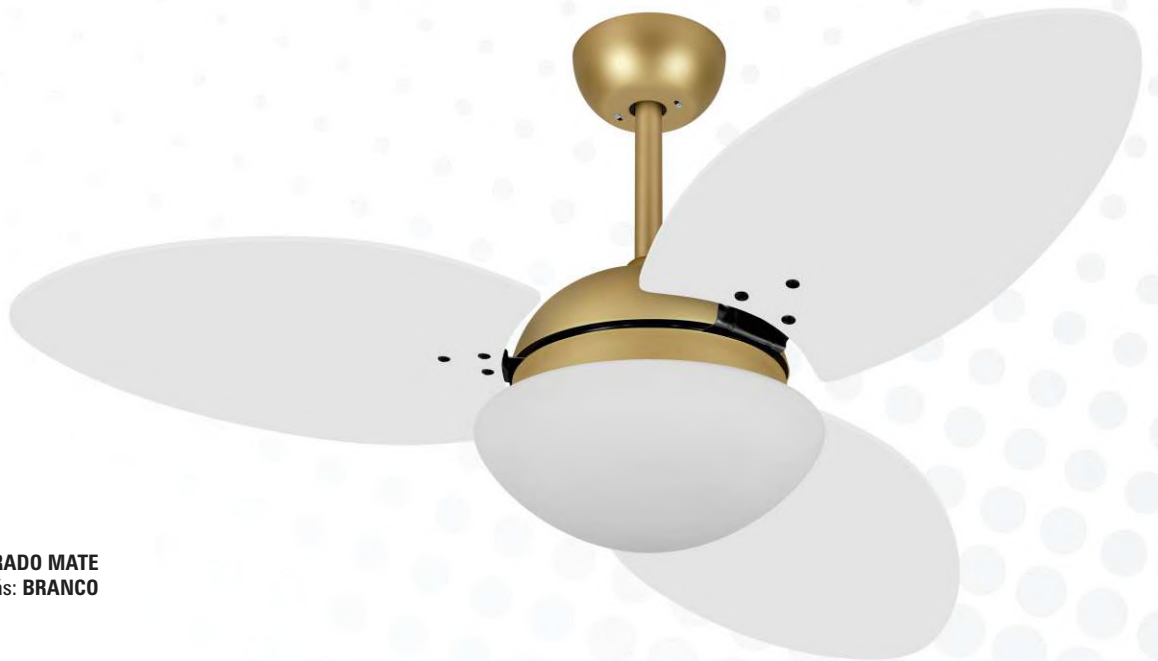

Cor: **DOURADO MATE**
Pás: **BRANCO**