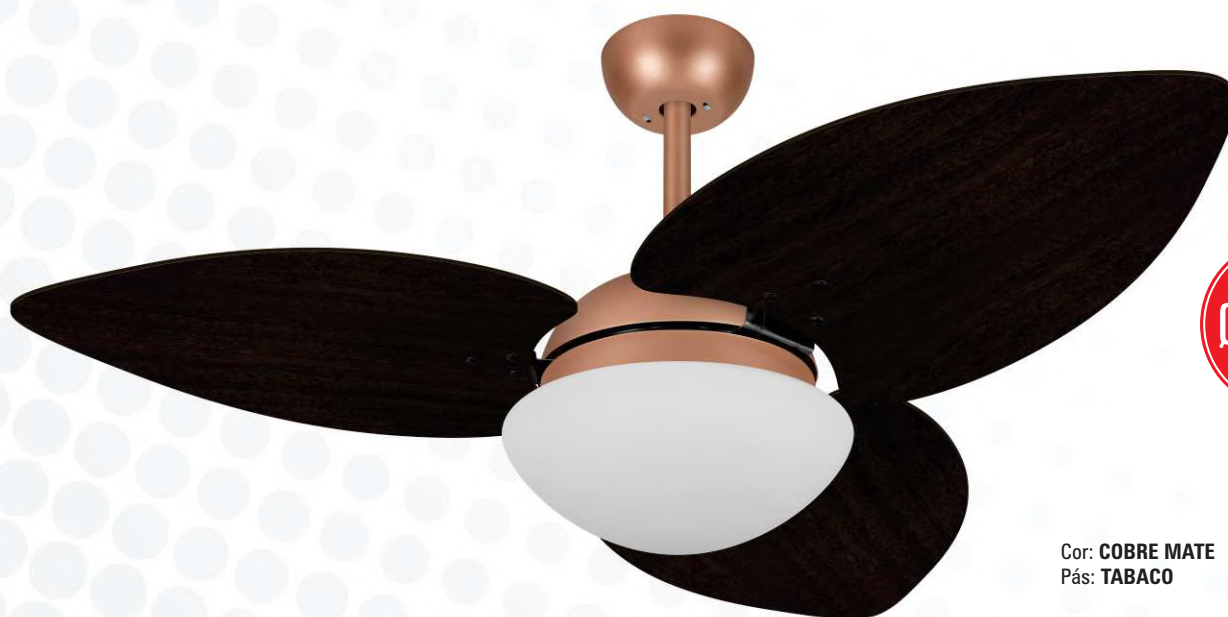

PÁS
LAQUEADAS

Cor: NUDE
Pás: BRANCO

Cor: BRONZE
Pás: BRANCO

Cor: AMÊNDOA
Pás: PRETO

Ø 1,20 m

Cor: COBRE MATE
Pás: TABACO

9023

CARACTERÍSTICAS GERAIS