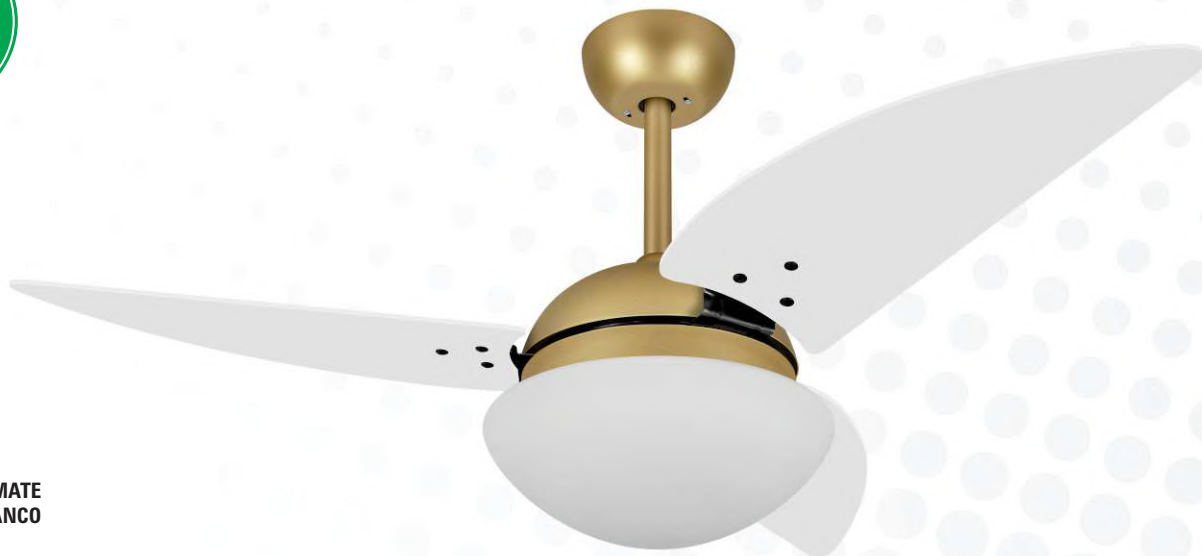

9037 VD 42 *Class Laca*

VENTILADORES
Volare®

PÁS
LAQUEADAS

Cor: **DOURADO MATE**
Pás: **BRANCO**