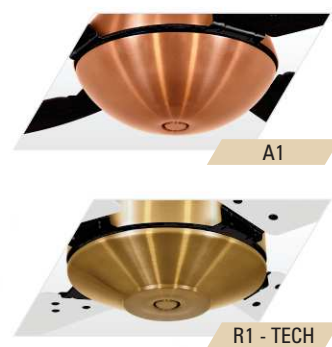

Canoplas Office