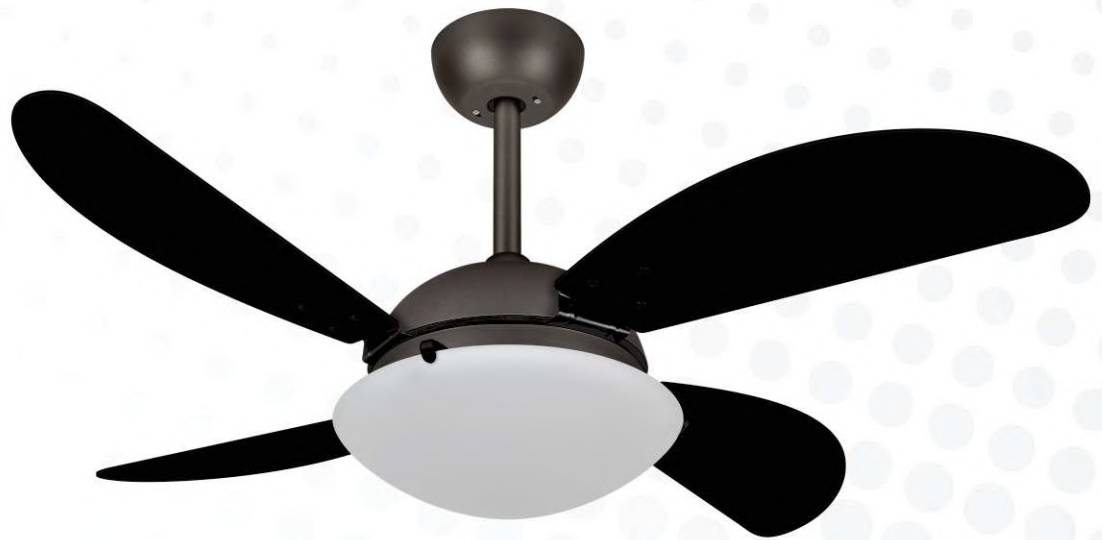

9041 VD 300 *Fly Laca*

VENTILADORES
Volare®

PÁS
LAQUEADAS

Cor: **CINZA GRAFITE**
Pás: **PRETO**