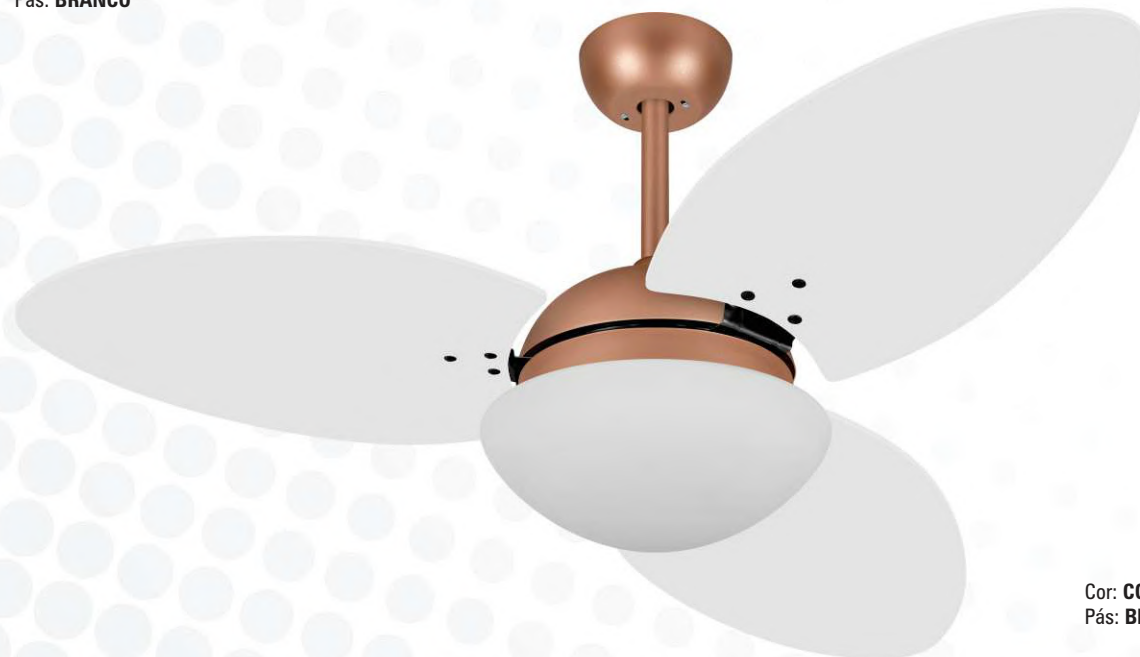

Ø 1,05 m

Cor: **COBRE MATE**
Pás: **BRANCO**

9011

CARACTERÍSTICAS GERAIS

Pás - Quantidade: **3** / Acabamento: MDF **laqueado**
Luminária: **vidro opalino fosco fechado VD42** Ø 300 mm - Porta lâmpada: **2 x E27**
Medidas: **Ø 1,05 m** ϕ **0,48 m** • Tensão: **127V** ou **220V** • Cores disponíveis: **consultar página 2**