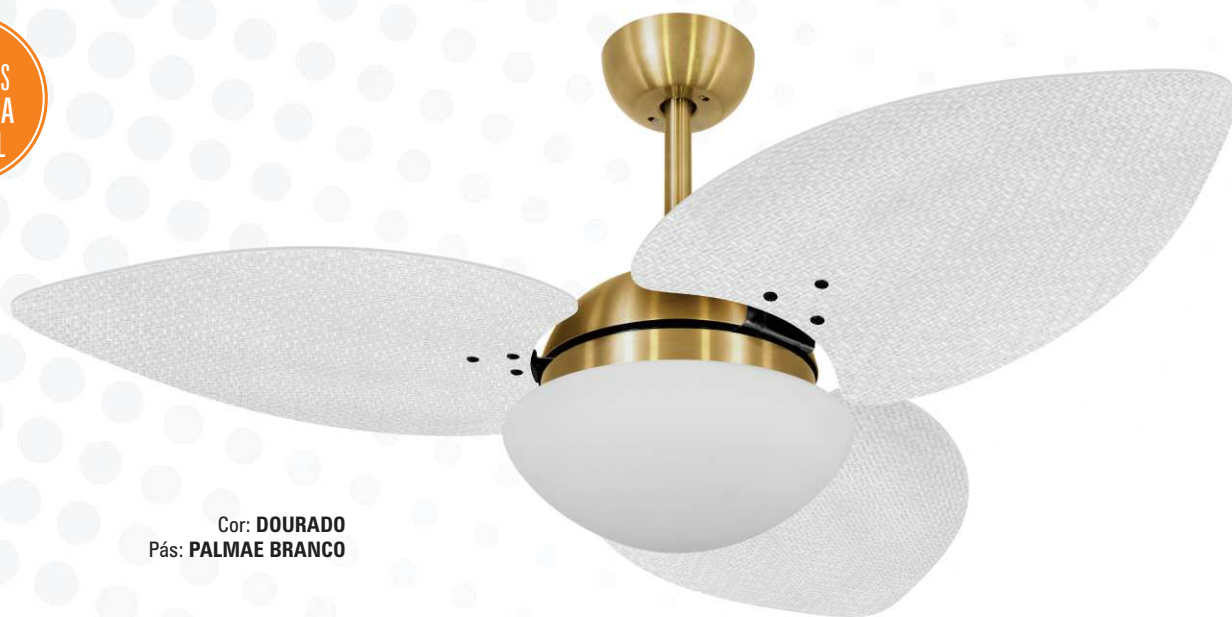

PÁS
REVESTIDAS
COM PALHA
NATURAL

Cor: **DOURADO**
Pás: **PALMAE BRANCO**