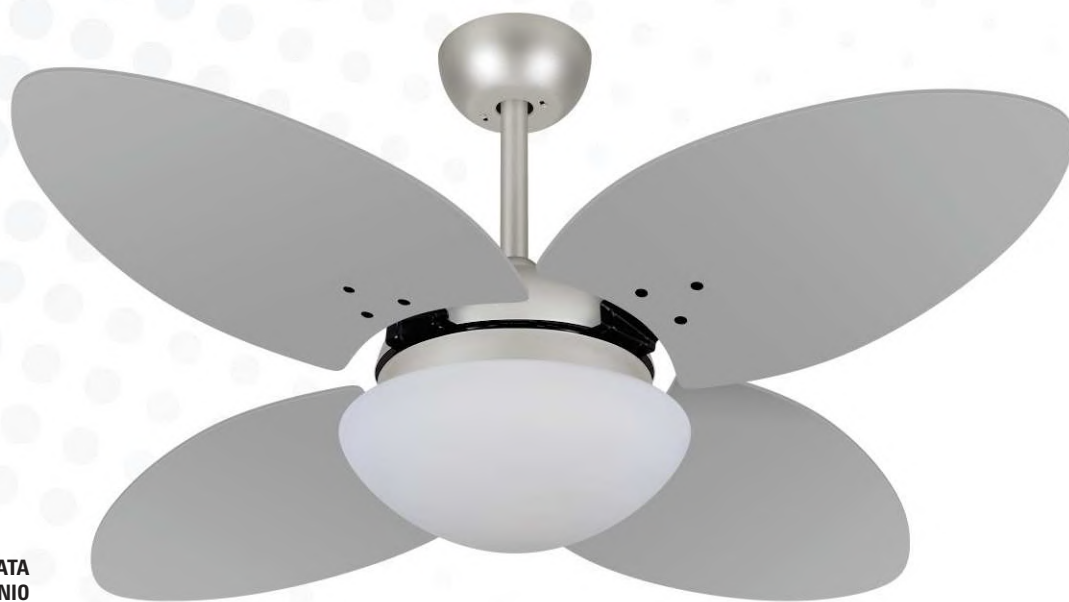

PÁS
LAQUEADAS

Cor: PRATA
Pás: TITÂNIO