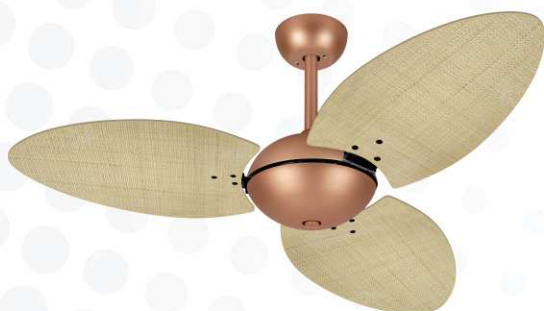

Cor: COBRE MATE
Pás: PALMAE NATURAL