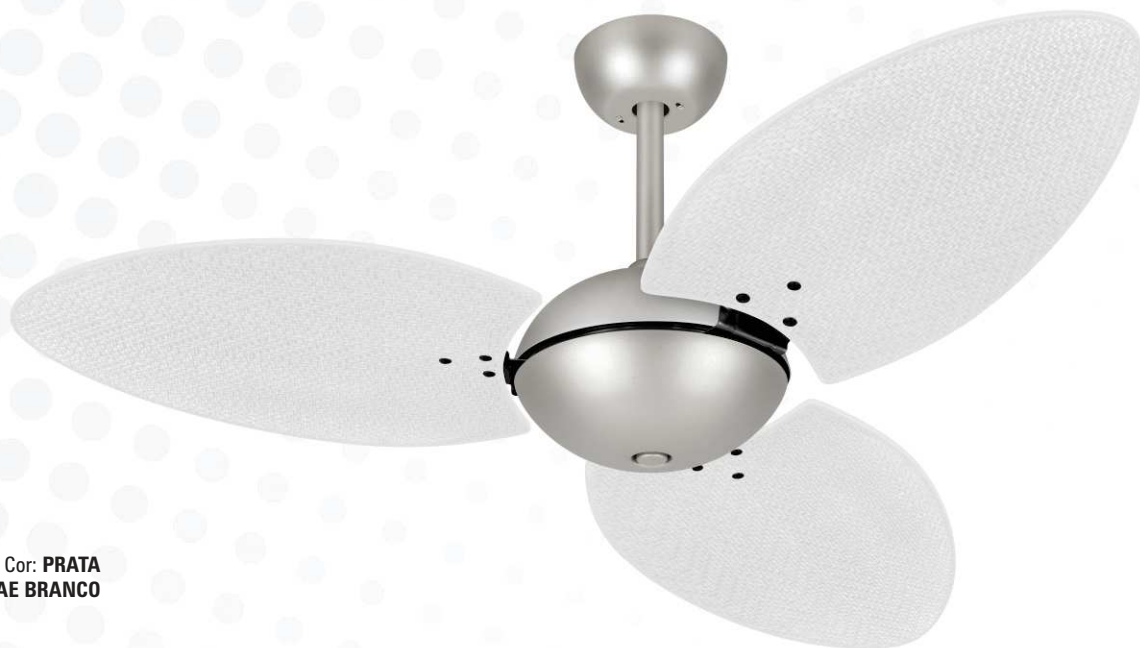

PÁS
REVESTIDAS
COM PALHA
NATURAL

Cor: PRATA
Pás: PALMAE BRANCO