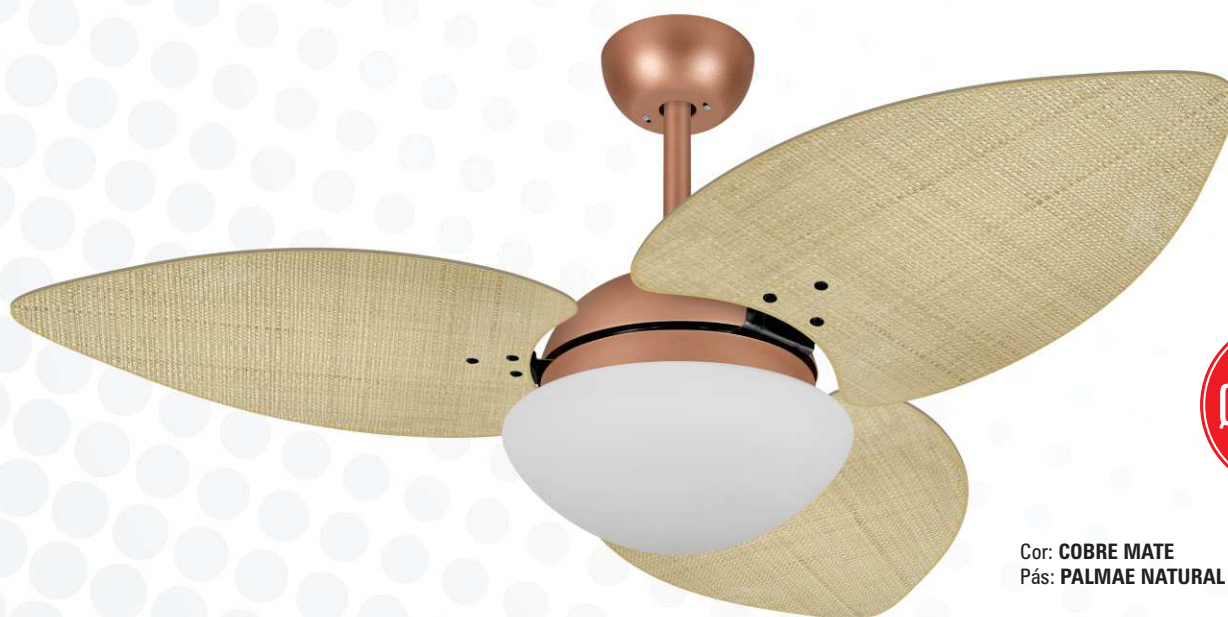

PÁS
REVESTIDAS
COM PALHA
NATURAL

Cor: **DOURADO**
Pás: **PALMAE BRANCO**

Cor: **COBRE**
Pás: **PALMAE TABACO**

Cor: **NUDE**
Pás: **PALMAE TABACO**

Ø 1,20 m

Cor: **COBRE MATE**
Pás: **PALMAE NATURAL**

9021

CARACTERÍSTICAS GERAIS