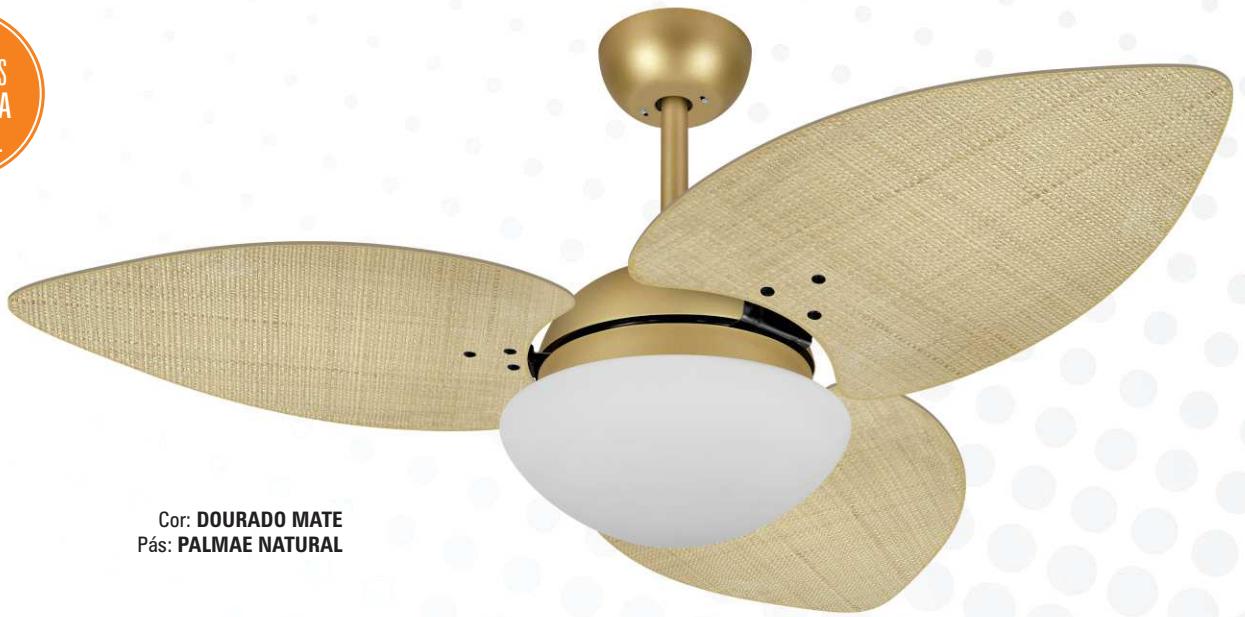

9021 VD42 *Dunamis Palmae S3* **Volare**® VENTILADORES

PÁS
REVESTIDAS
COM PALHA
NATURAL

Cor: **DOURADO MATE**
Pás: **PALMAE NATURAL**