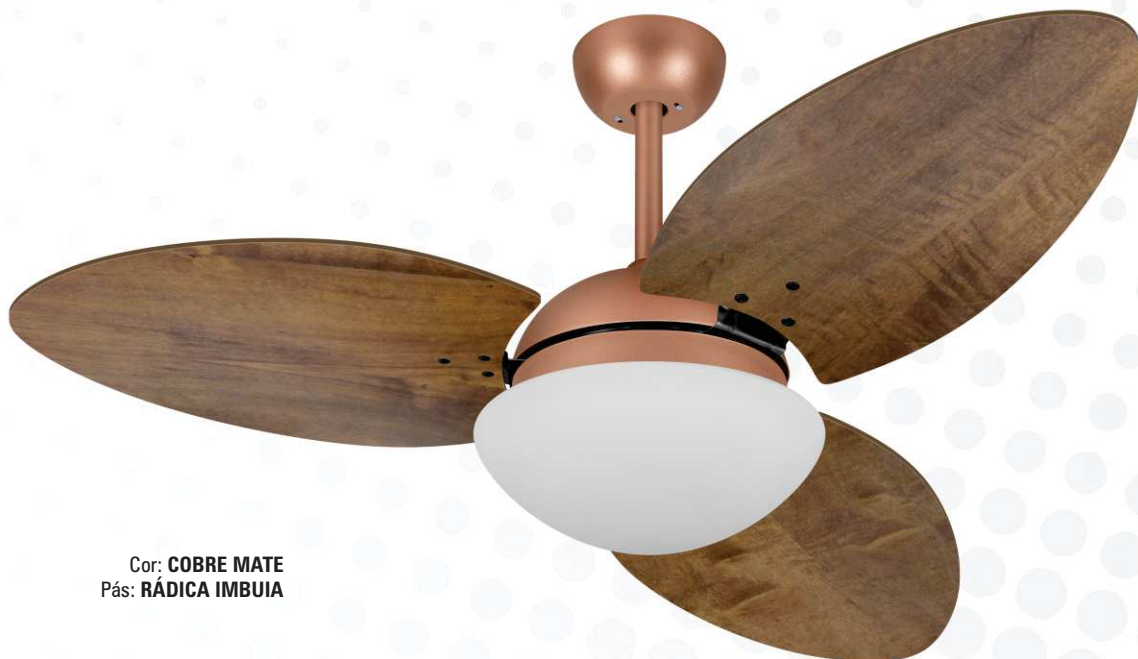

9007 VD42 *Tami Rádica S3*

VENTILADORES
Volare®

PÁS
REVESTIDAS
COM RÁDICA
NATURAL

Cor: **COBRE MATE**
Pás: **RÁDICA IMBUIA**