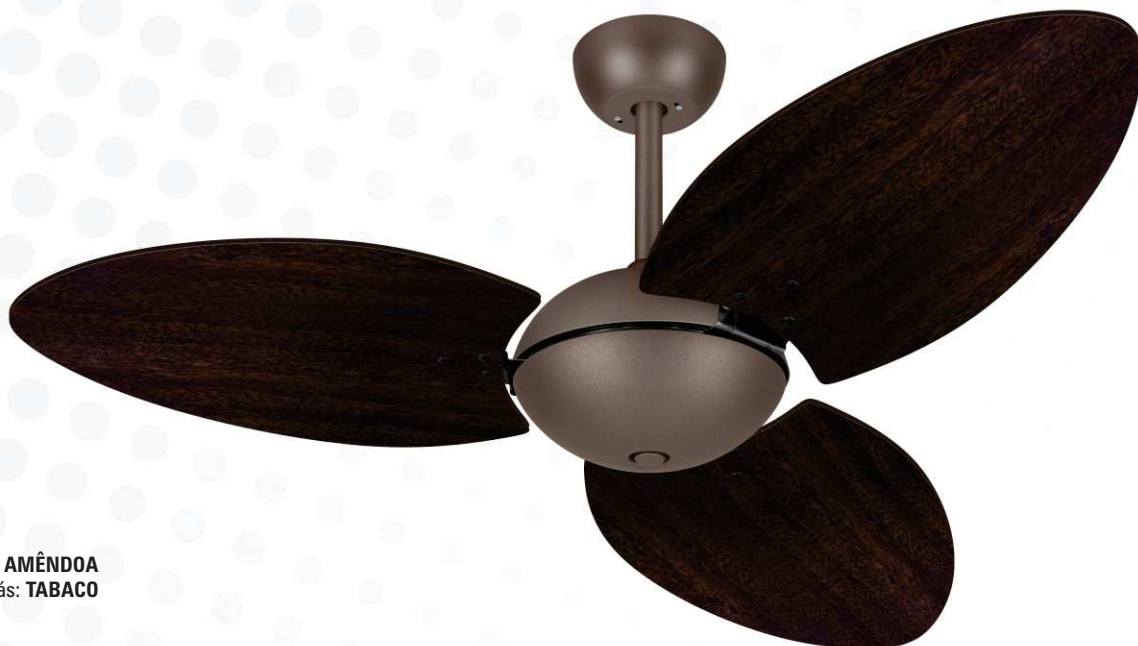

PÁS
LAQUEADAS

Cor: AMÊNDOA
Pás: TABACO