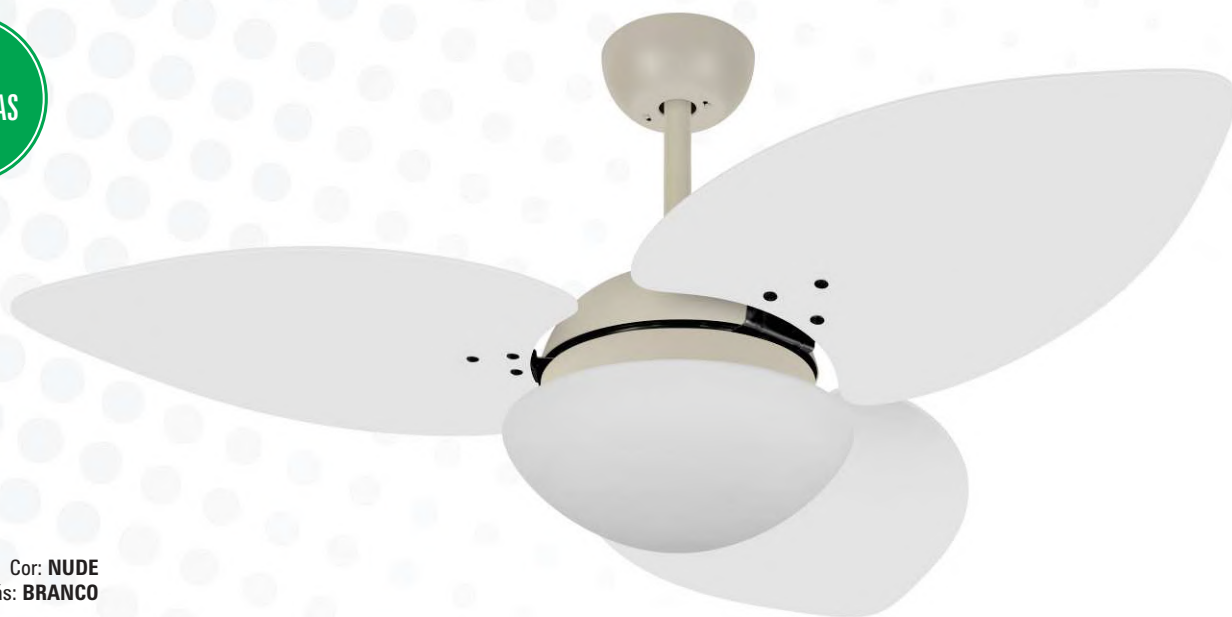

PÁS
LAQUEADAS

Cor: NUDE
Pás: BRANCO