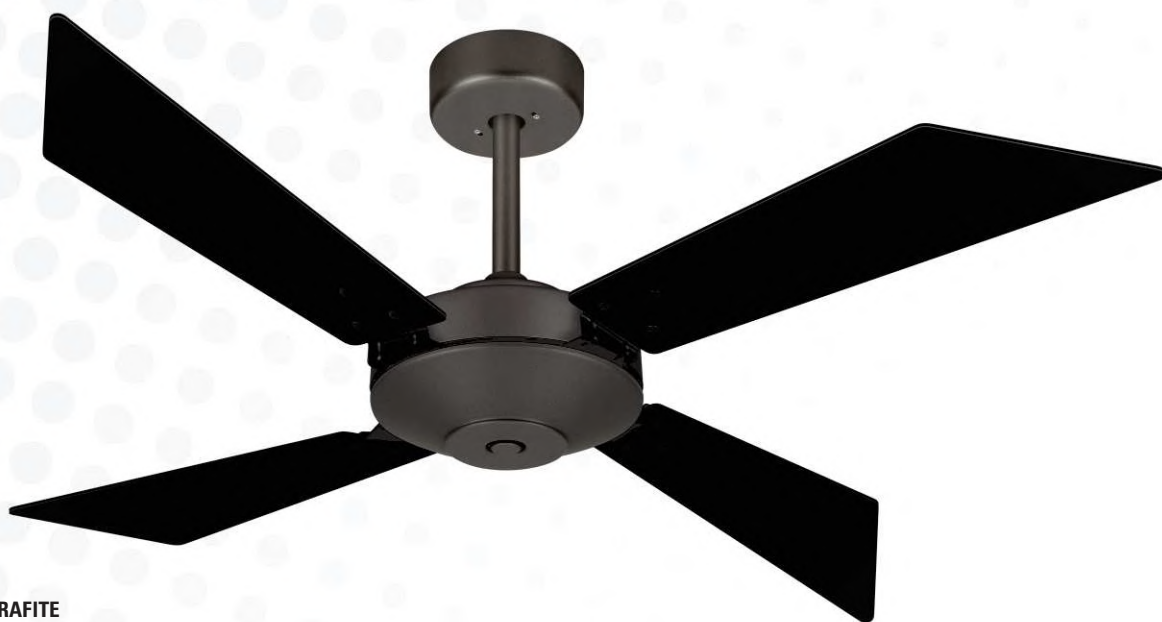

PÁS
LAQUEADAS

Cor: **CINZA GRAFITE**
Pás: **PRETO**