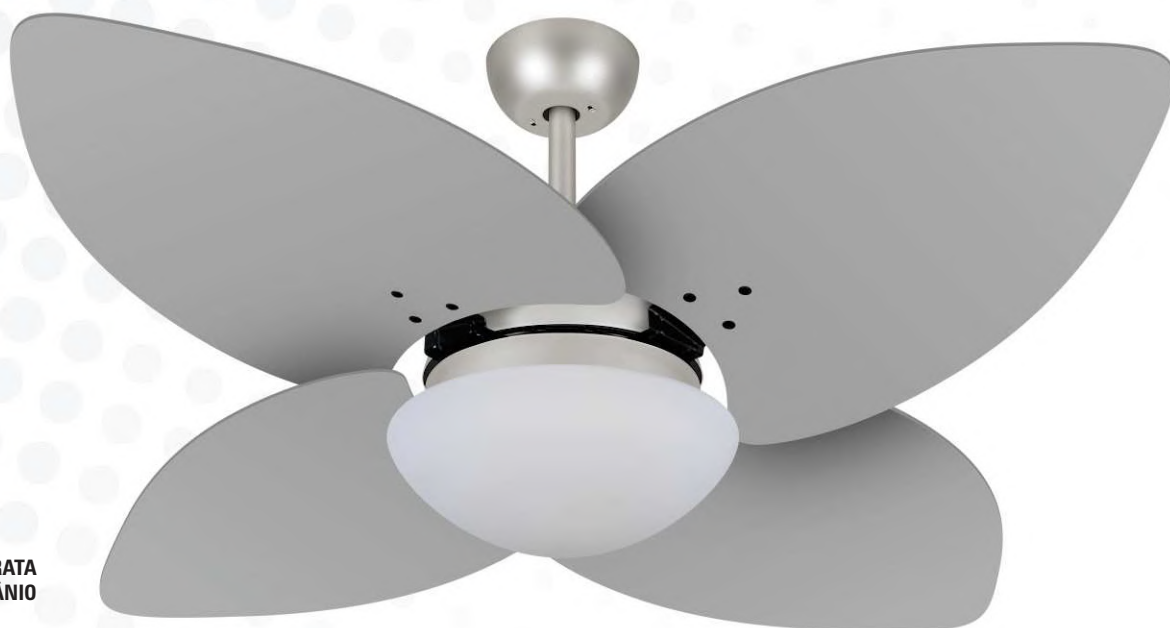

PÁS
LAQUEADAS

Cor: PRATA
Pás: TITÂNIO

Cor: DOURADO
Pás: BRANCO