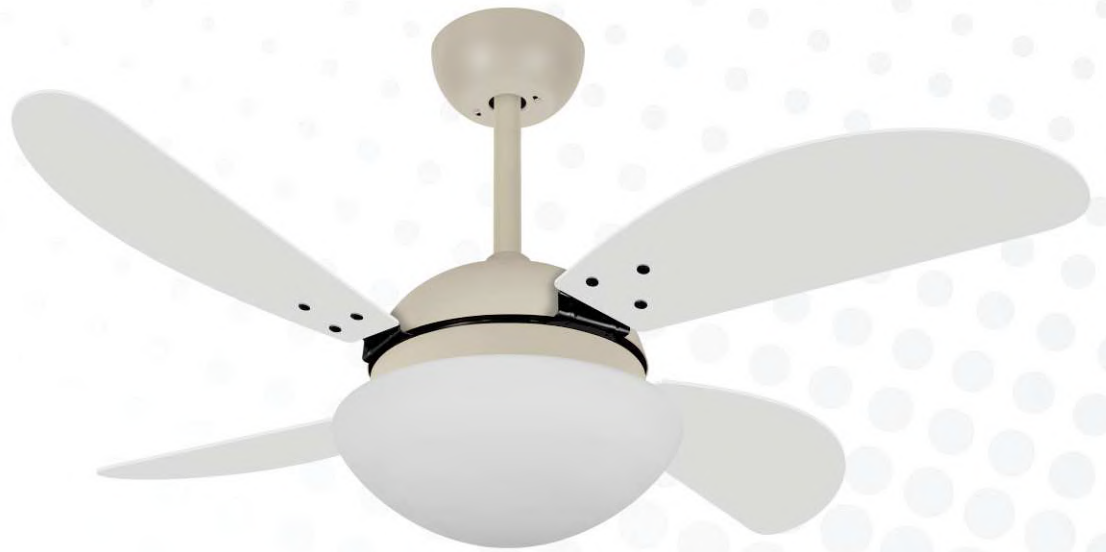

9040 VD 42 *Fly Laca*

VENTILADORES
Volare®

PÁS
LAQUEADAS

Cor: NUDE
Pás: BRANCO