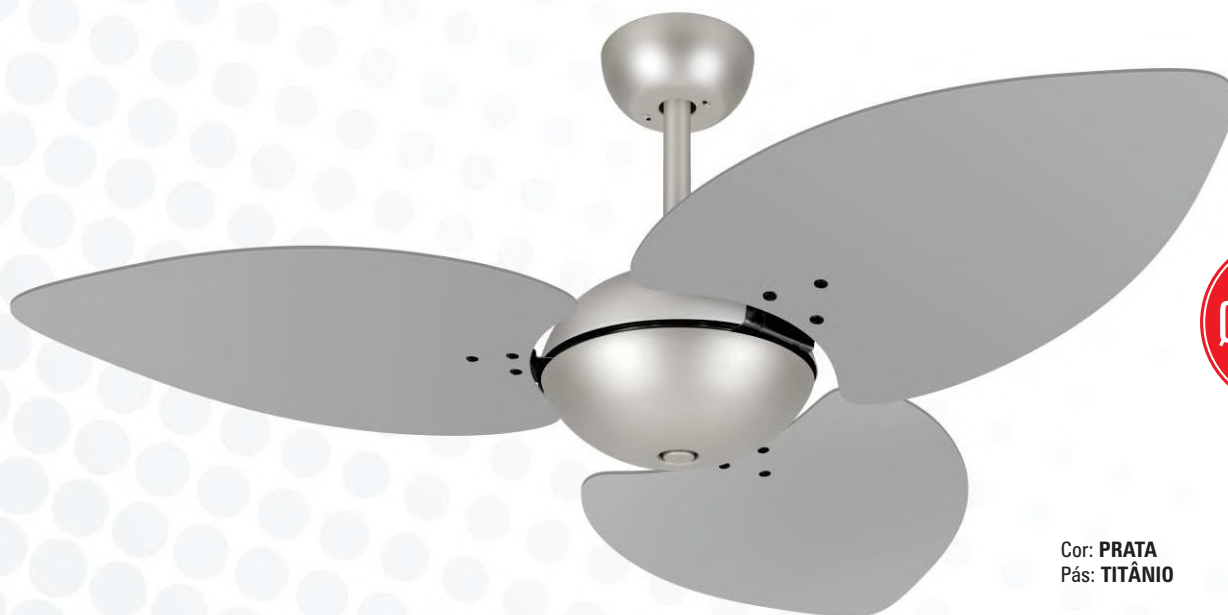

PÁS
LAQUEADAS

Cor: DOURADO MATE
Pás: TABACO

Cor: PRETO
Pás: PRETO

Cor: AMÊNDOA
Pás: TABACO

Ø 1,20 m

Cor: PRATA
Pás: TITÂNIO

9024

CARACTERÍSTICAS GERAIS