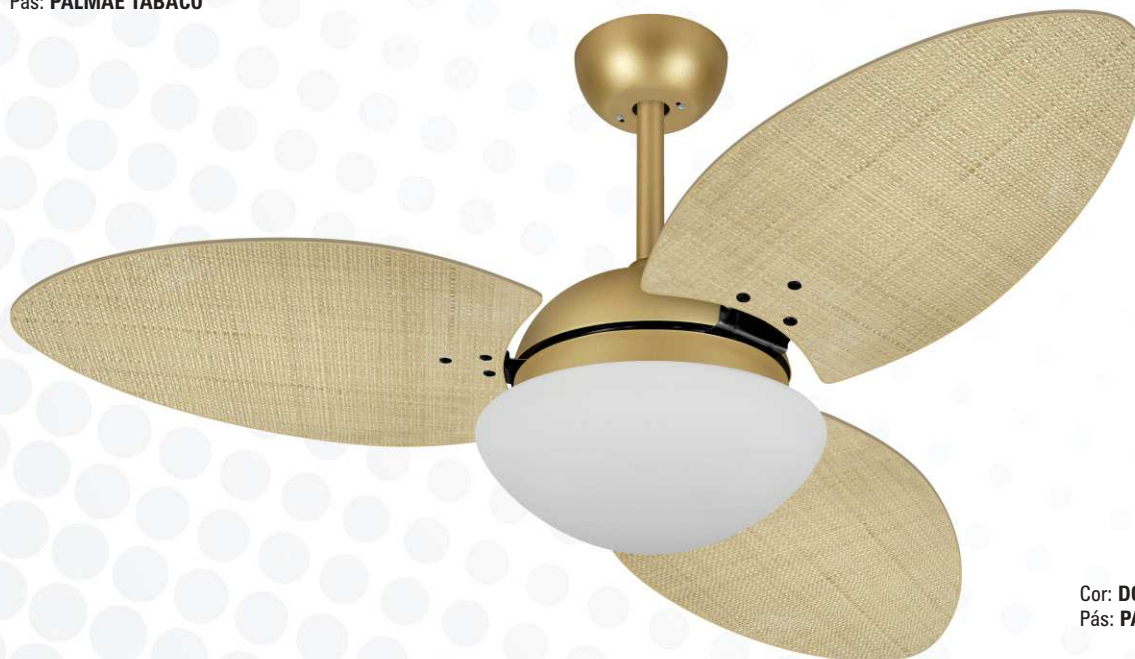

Ø 1,05 m

Cor: **DOURADO MATE**
Pás: **PALMAE NATURAL**

9009

CARACTERÍSTICAS GERAIS

Pás - Quantidade: **3** / Acabamento: MDF revestido com palha **Palmae**
Luminária: **vidro opalino fosco fechado VD42** Ø 300 mm - Porta lâmpada: **2 x E27**
Medidas: Ø 1,05 m x 0,48 m • Tensão: **127V ou 220V** • Cores disponíveis: **consultar página 2**