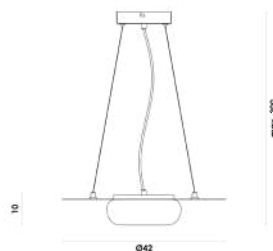

# NOBILE

NOB1PD01OW042  
Off-white

NOB1PD01PT042  
Preto

Pendente

Alumínio e vidro  
600lm

LED

1X12W

3000K