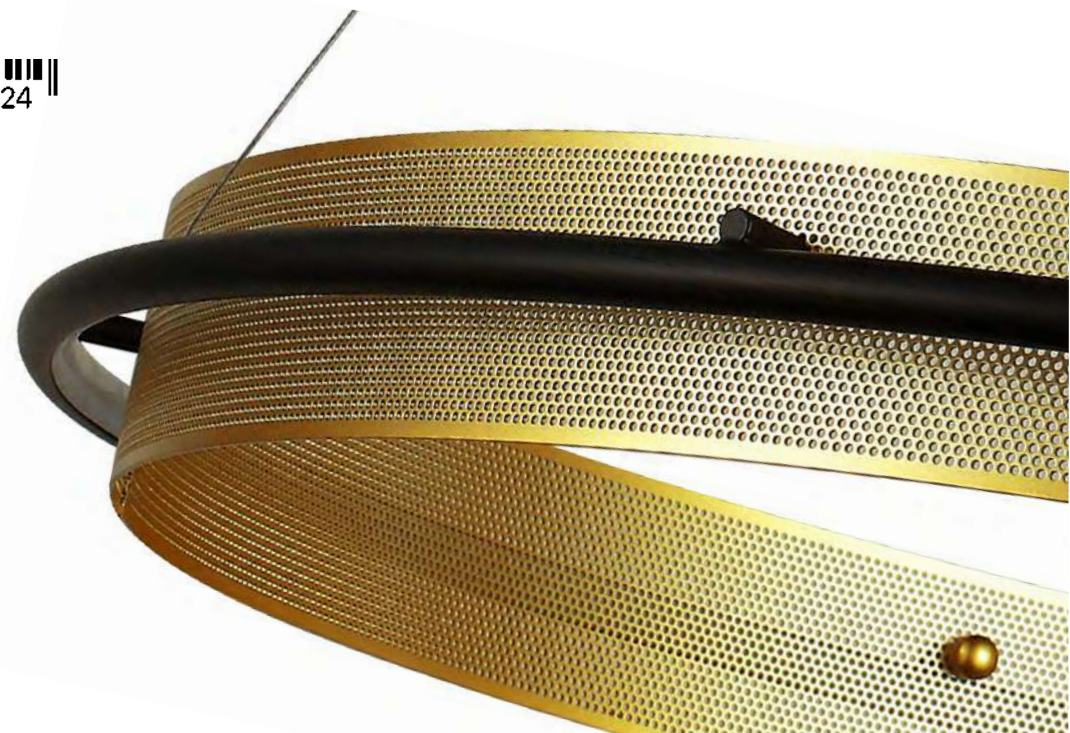

# NIMBUS

NIM1PD01BR100  
Branco

7 899830 248200

NIM1PD01BR060  
Branco

7 899830 248194

Pendente  
PE e metal  
3600lm

LED	1X40W	3000K
-----	-------	-------

Pendente  
PE e metal  
7200lm