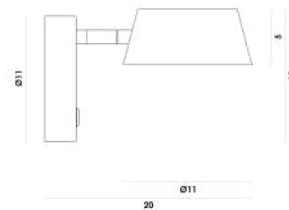

Arandela

Metal e acrílico
400lm

LED

1X5W

3000K