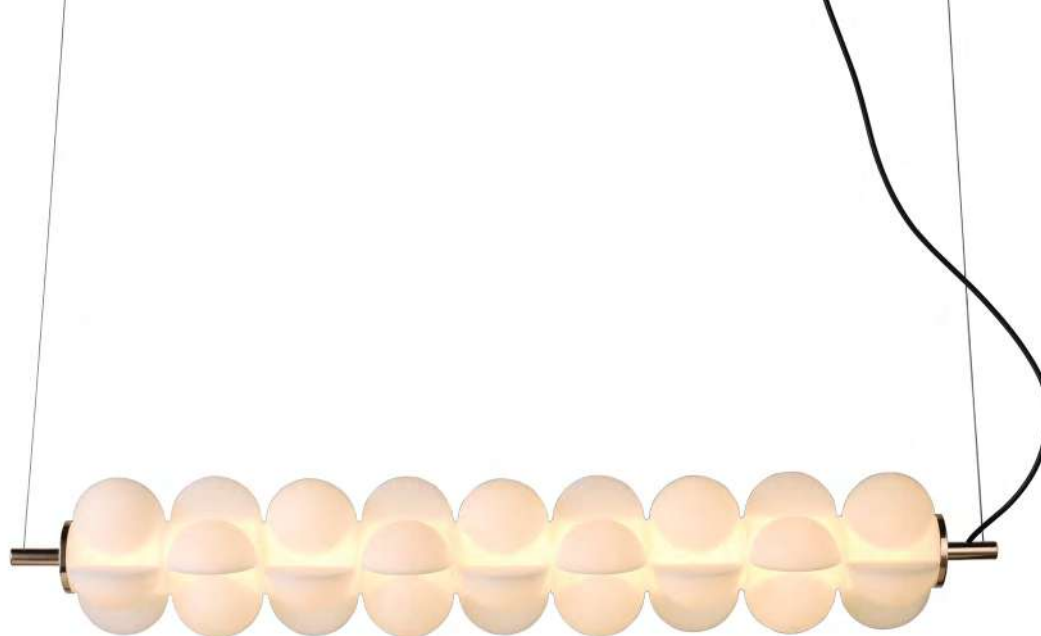

CLOUD

ML018

Dourado e branco