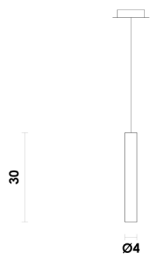

PUNTO

Pendente

alumínio

GU10-MR11

1X10W