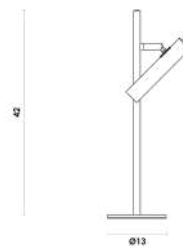

COM1AB01PT042
Preto