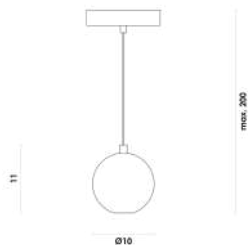

Pendente

Madeira

GU10

1X7W