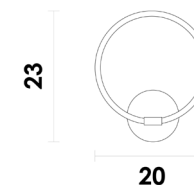

Arandela

metal e acrílico
290LM

LED

1X9W

3000K