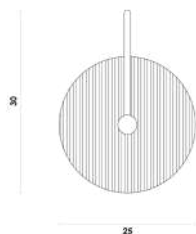

Arandela

Vidro e metal
400lm

LED

1X5W

3000K