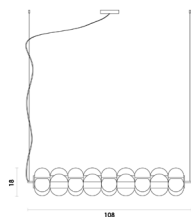

# CLOUD

ML018

Dourado e branco

ML019

Dourado e branco

Pendente

alumínio e plástico  
2200LM

LED 1X40W 3000K