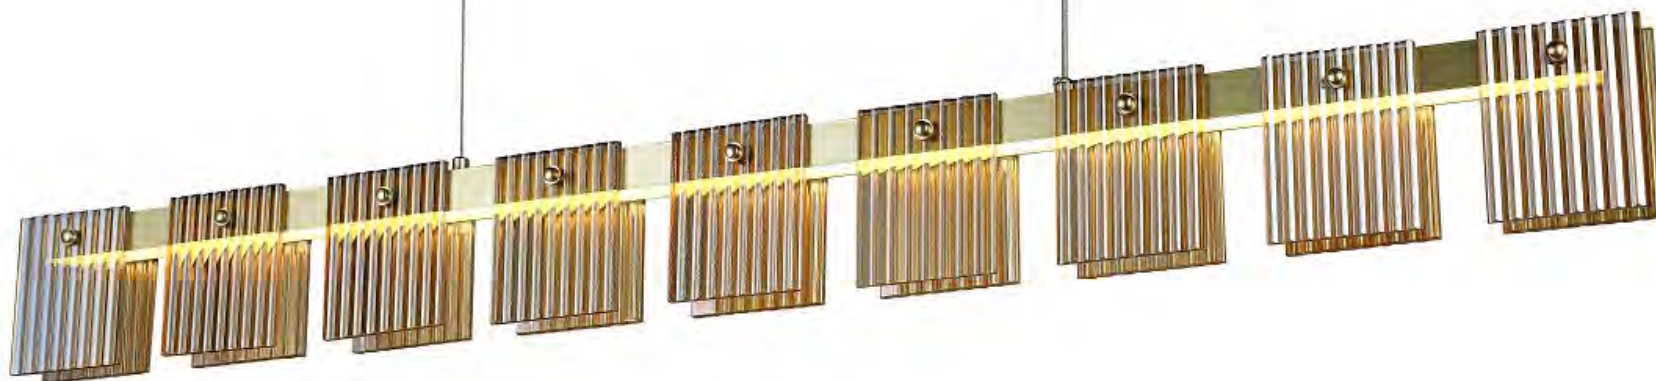

ARRAY

ARR1PD01DR122
Dourado