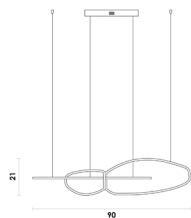

# ORIGINE

HY003  
Dourado

7 899830 246534

Arandela

metal  
1280LM

LED 1X16W 3000K

Pendente

metal  
3360LM