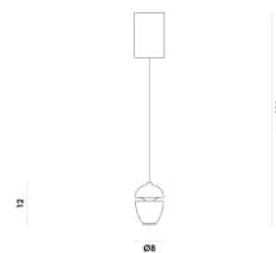

ELA4PD01LT030
Latão
7 899830 247470