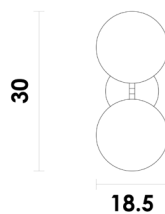

# PETITE

**JO008**  
Dourado e transparente  
7 899830 246251

Pendente  
metal e vidro

G9 1X28W

**JO010**  
Dourado e transparente  
7 899830 246275

Arandela  
metal e vidro

G9 1X28W

**JO009**  
Dourado e transparente  
7 899830 246268