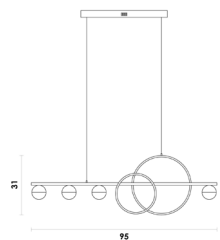

Pendente

metal e acrílico
1750LM

LED 1X34W 3000K