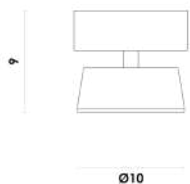

Plafon

Metal e acrílico
455lm

LED

1X7W

3000K