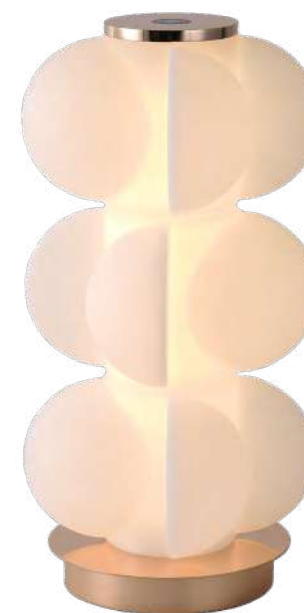

ML019

Dourado e branco

Pendente

alumínio e plástico
2200LM

LED 1X40W 3000K

Abajur

alumínio e plástico
796LM

LED 1X15W 3000K