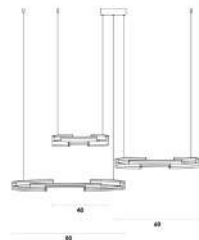

# MATCH

MV004

Dourado

Pendente

metal  
7200LM

LED

3X40W

3000K