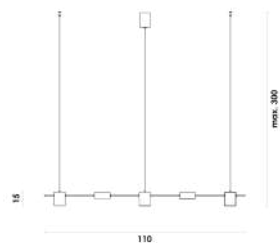

Pendente

Metal e acrílico
2400lm

LED 5X6W 3000K