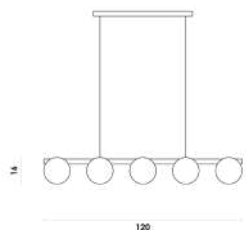

MAASAI

Pendente

Metal e vidro

C9

5X25W