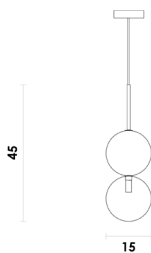

Pendente
metal e vidro

G9 1X28W

JO010
Dourado e transparente
7 899830 246275