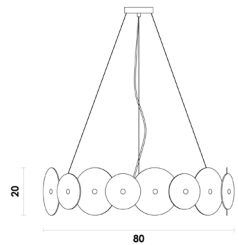

# MEDEA

JO012S  
Dourado e transparente  
7 899830 246299

JO011  
Dourado e transparente  
7 899830 246282

Pendente  
metal e vidro

G9 12X40W

Arandela  
metal e vidro

G9 1X28W

JO012L  
Dourado e transparente  
7 899830 246305