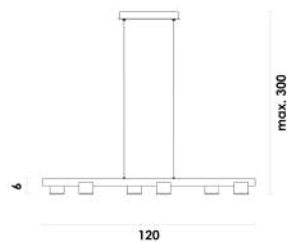

# DOPPIO

Pendente

Alumínio e acrílico  
1950lm

LED

6X5W

3000K

DOIPD01LT120

Latão