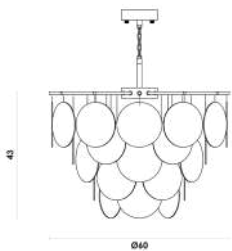

NUBI

Pendente

Metal e vidro

C9

6X28W

NUB1PD01DR060

Dourado