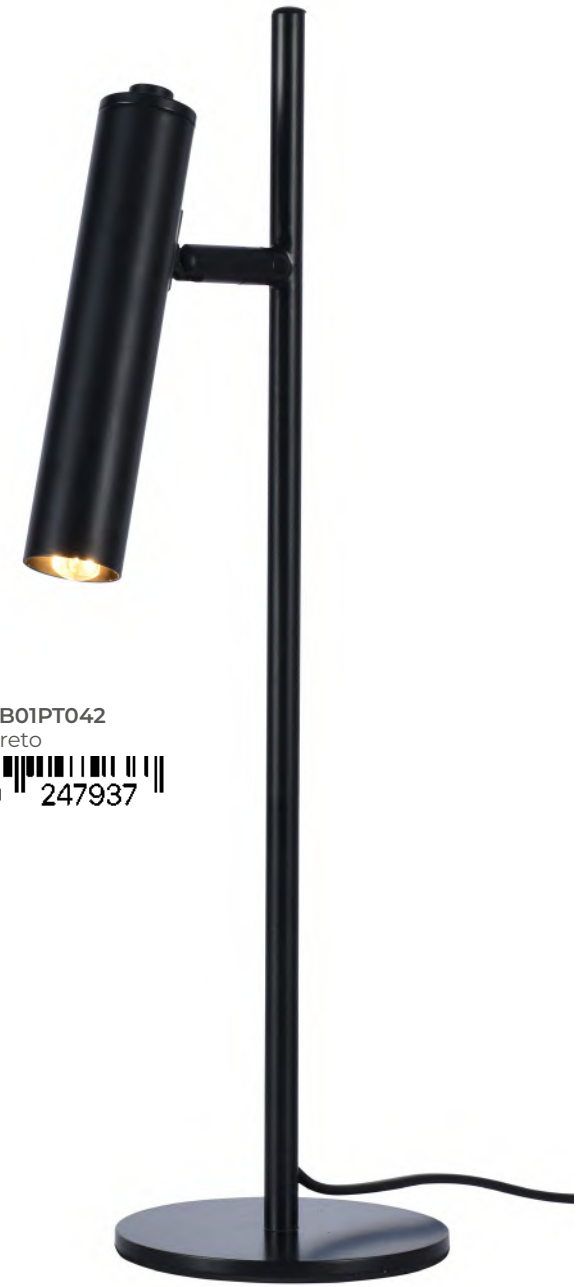

COMPASSO

COM1AB01PT042
Preto

Abajur

Metal

G9

1X3W