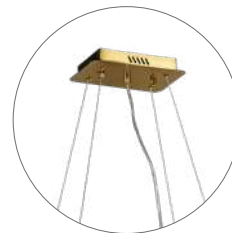

JO012L
Dourado e transparente
7 899830 246305

Pendente

metal e vidro

G9

18X40W