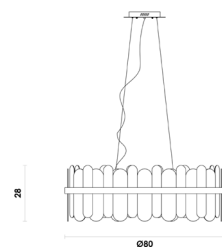

Dourado e transparente

7 899830 246138

Pendente

metal e vidro

C9

14X20W