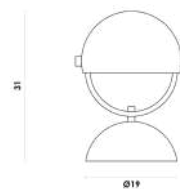

# CHAPPIE

CHA1CL01BR150  
Branco

Coluna  
Mármore e metal  
E27 1X40W

CHA1AB01BR031  
Branco

Abajur  
Mármore e metal  
E27 1X40W