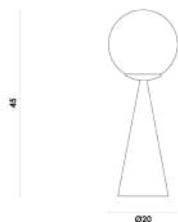

Abajur
Metal e vidro
E27 1X25W