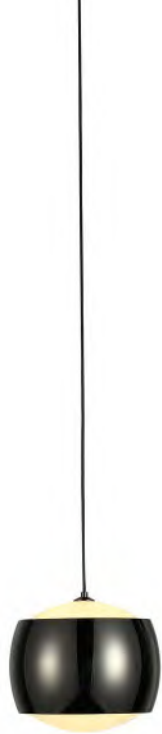

ELASTIC

ELA1PD01PT010
Preto
7 899830 247463