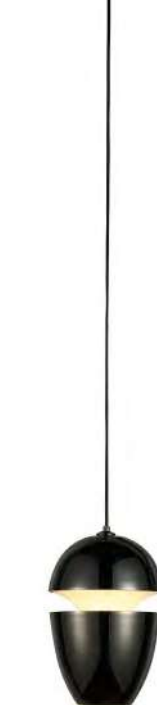

# ELASTIC

ELA1PD01PT010  
Preto  
7 899830 247463

Pendente  
Metal e acrílico  
400lm

LED 1X5W 3000K

ELA2PD01FG010  
French gold  
7 899830 247494

ELA3PD01PT012  
Preto  
7 899830 247487

ELA4PD01LT030  
Latão  
7 899830 247470