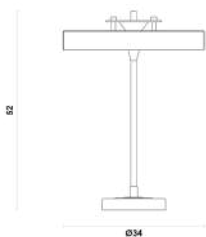

YORK

YORIAB01PT052
Preto

Abajur

Metal e mármore
230lm

E14 10W