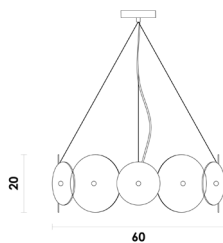

# MEDEA

JO012S  
Dourado e transparente  
7 899830 246299

JO011  
Dourado e transparente  
7 899830 246282

Pendente  
metal e vidro

G9 12X40W

Arandela  
metal e vidro

G9 1X28W

JO012L  
Dourado e transparente  
7 899830 246305