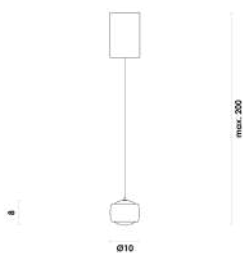

Pendente
Metal e acrílico
400lm

LED 1X5W 3000K