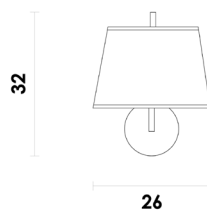

Arandela
metal e tecido

E14 1X40W