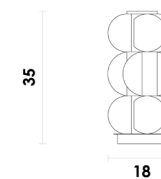

Abajur

alumínio e plástico  
796LM

LED 1X15W 3000K