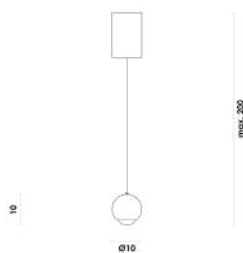

ELA3PD01PT012
Preto
7 899830 247487