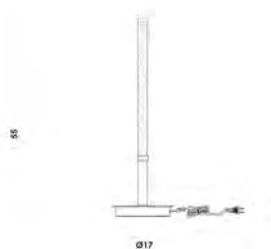

Abajur

Metal e acrílico
340lm

LED 1X6,3W 3000K