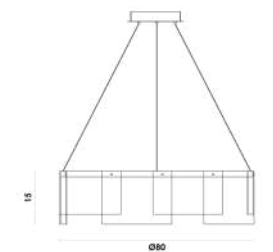

Pendente
Metal e vidro
2880lm

LED 1X36W 3000K