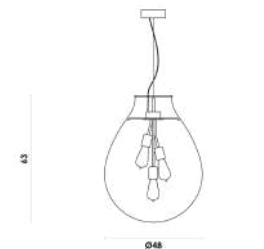

Pendente

Vidro e metal

E27 3X40W

NOVO