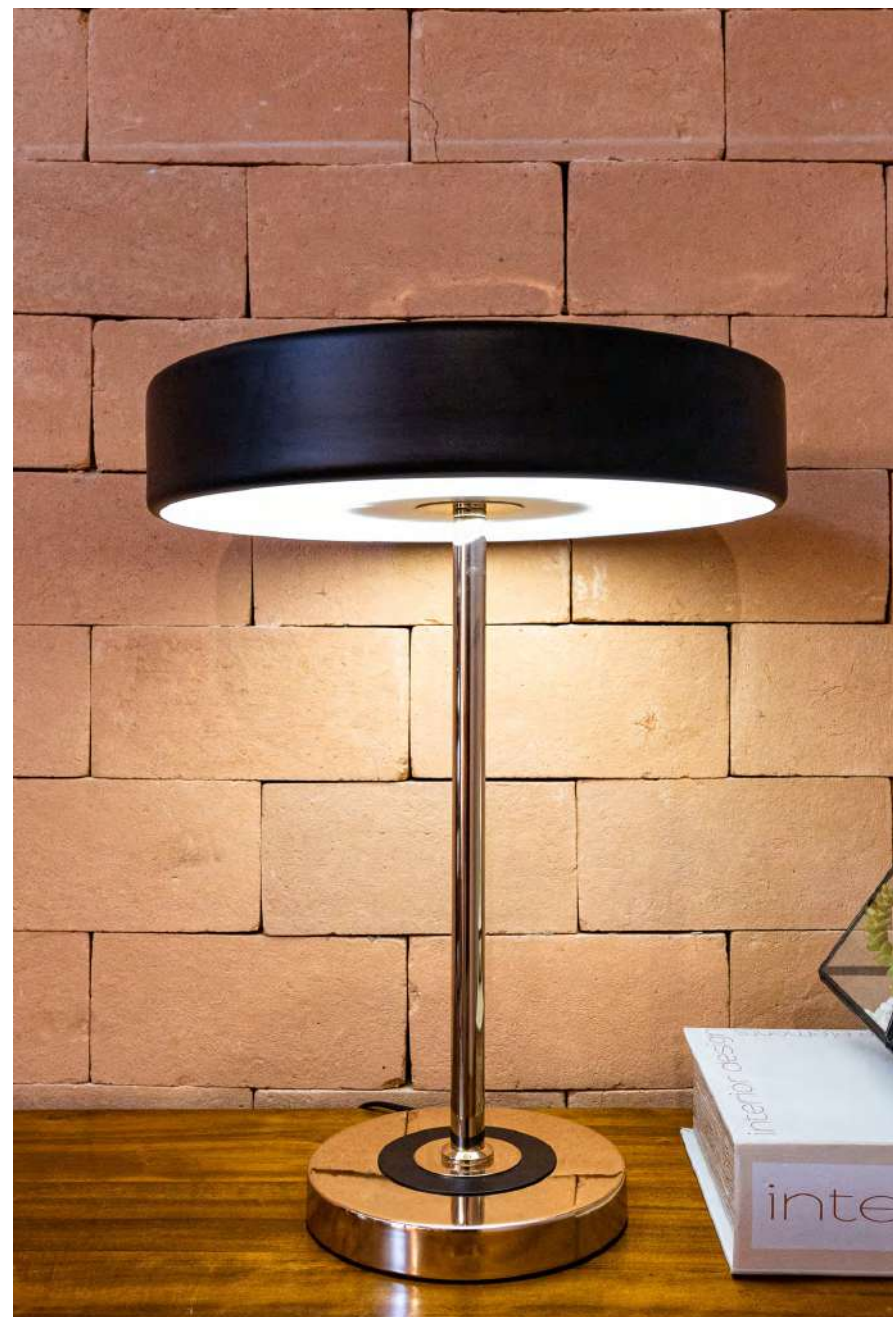

# YORK

YORIAB01PT052  
Preto

Abajur

Metal e mármore  
230lm

E14 10W