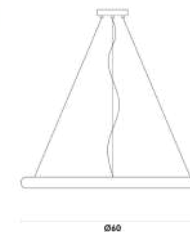

# NIMBUS

NIM1PD01BR100  
Branco

7 899830 248200

NIM1PD01BR060  
Branco

7 899830 248194

Pendente  
PE e metal  
3600lm

LED	1X40W	3000K
-----	-------	-------

Pendente  
PE e metal  
7200lm