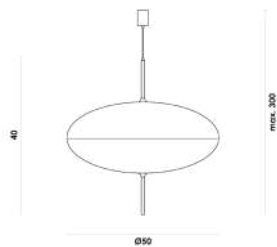

# MELLOW

MELIPD01OP050  
Opalino

Pendente

PE e metal  
1400lm

LED

1X31W

3000K