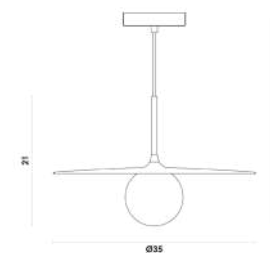

ERA

Pendente
Vidro e metal

G9 1X25W