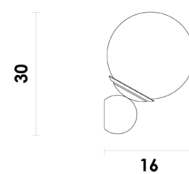

SQ016
Preto e dourado

7 899830 246237