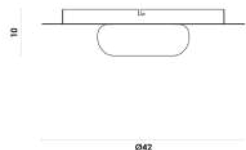

NOB1PS01PT042

Preto

Plafon

Alumínio e vidro
600lm

LED

1X12W

3000K