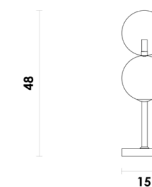

Abajur
metal e vidro

G9 1X28W