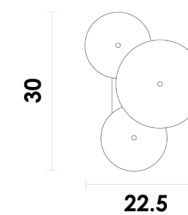

# MEDEA

JO012S  
Dourado e transparente  
7 899830 246299

JO011  
Dourado e transparente  
7 899830 246282

Pendente  
metal e vidro

G9 12X40W

Arandela  
metal e vidro

G9 1X28W

JO012L  
Dourado e transparente  
7 899830 246305