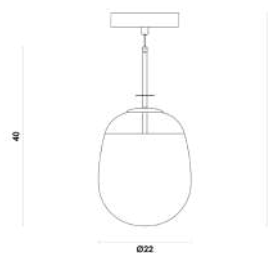

ERA

Pendente
Vidro e metal

G9 1X25W