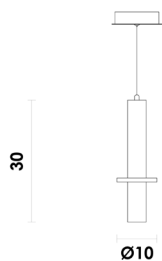

# NORDIC I

BC08GR  
Dourado e verde  
7 899830 246206

BC08W  
Dourado e branco  
7 899830 246190

BC08B  
Dourado e preto  
7 899830 246183

Pendente

metal e mármore

G9

1X20W