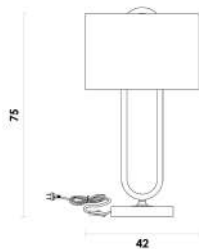

# SHADOW

BC009

Dourado e branco

Abajur

metal e tecido

E27

1X40W