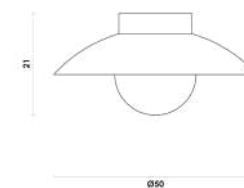

Plafon

Metal e vidro

G9

1X28W