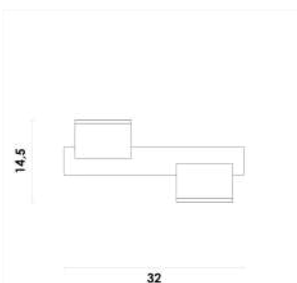

Arandela

Alumínio e acrílico
1040lm

LED

2X8W

3000K