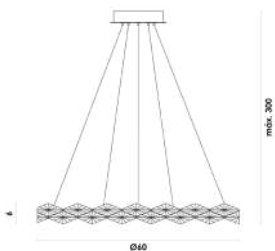

Pendente

Metal e cristal
1920lm

LED

1X24W

3000K