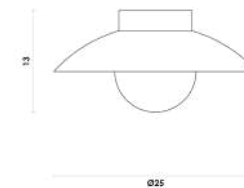

CU11PS01DR050
Dourado
7 899830 248071