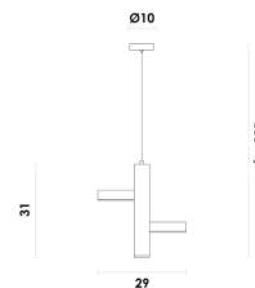

Pendente

Metal e acrílico
910lm

LED 2X7W 3000K