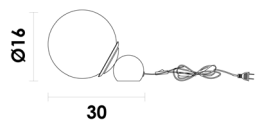

Abajur

metal e vidro

E14

1X40W

Arandela

metal e vidro

E14

1X40W