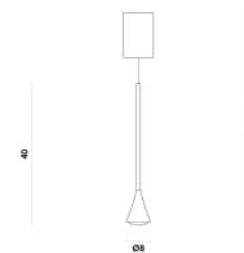

Pendente
Metal e acrílico
400lm

LED 1X5W 3000K