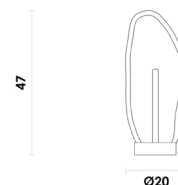

Abajur

metal
1920LM

LED 1X24W 3000K