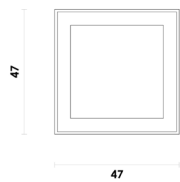

GD021LG

Branco e dourado

Plafon de sobrepor

metal
470LM

LED

1X17W

3000K