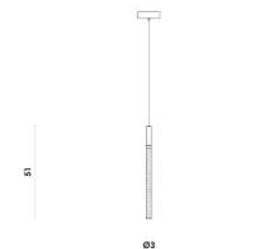

Arandela

Metal e acrílico  
340lm

LED 1X6,3W 3000K

Coluna

Metal e acrílico  
340lm

LED 1X6,3W 3000K

Pendente

Metal e policarbonato  
340lm