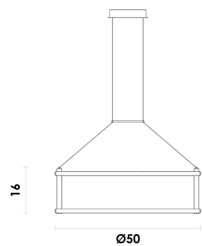

# PURO

KA005  
Dourado e acrílico  
7 899830 246404

Pendente

metal e acrílico  
4400LM

LED

1X46W

3000K

KA007  
Dourado  
7 899830 246435