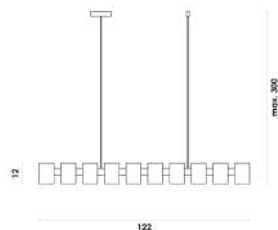

Pendente

Metal e vidro
1920lm

LED 1X24W 3000K