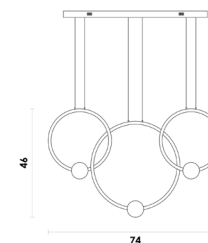

MONDO

KA004

Preto e dourado

7 899830 246398

58

43

Pendente

metal e acrílico
2000LM

LED

1X30W

3000K

KA003

Preto e dourado

7 899830 246381

Pendente

metal e acrílico
2880LM

LED

1X41W

3000K

46

74