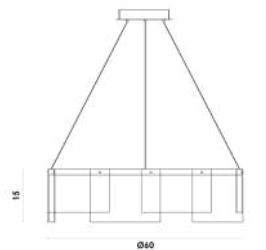

Pendente
Metal e vidro
1920lm

LED 1X24W 3000K