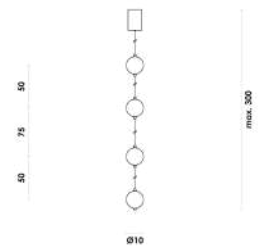

Pendente

Metal e acrílico
1440lm

LED 4X4,5W 3000K