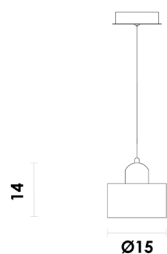

BC007GR

Dourado e verde

Pendente

metal e mármore

E27

1X40W