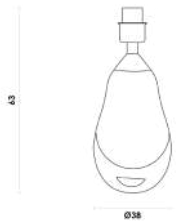

# AMETISTA

Abajur - Base

Cristal

E27

1X40W

Cúpula: EX2011CR

AME1AB01RX063

Roxo