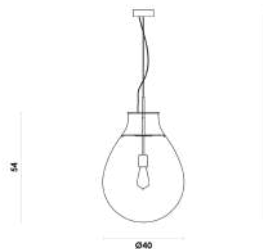

# CAJU

NOVA COR

CAJ1PD01TR048  
Transparente

Pendente

Vidro e metal

E27 1X40W

CAJ1PD01TR054  
Transparente

CAJ1PD01TR029  
Transparente