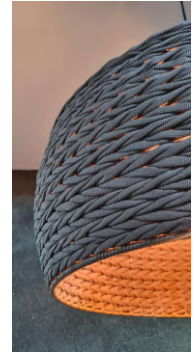

CÓDIGO

IMAGEM

DESCRIÇÃO