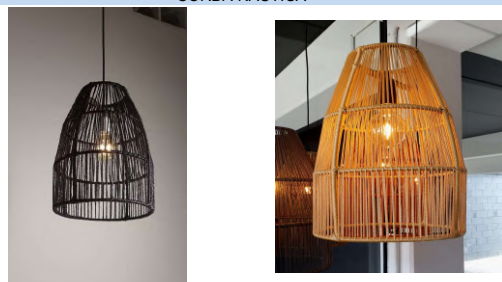

1029

PENDENTE 1029 SISAL E ALUMÍNIO, CABO TECIDO 1,5 METROS 30x40CM

1029SC
1033CN

SISAL COLORIDO
CORDA NÁUTICA

PENDENTE 1033 CORDA NÁUTICA E ALUMÍNIO, CABO TECIDO 1,5 METROS 30x40CM