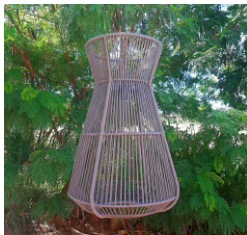

PENDENTE 1009 SISAL E ALUMÍNIO, CABO TECIDO 3 METROS (NUDE) 41x90 CM

1009SC
1023CN

SISAL COLORIDO
CORDA NÁUTICA

PENDENTE 1023 CORDA NÁUTICA E ALUMÍNIO, CABO TECIDO 3 METROS (PRETO) 41x90 CM

ATENÇÃO O TRANÇADO DESSES 3 ITENS ABAIXO TEM PARTES DO METAL APARENTE SEGUINDO O PADRÃO DOS MODELOS

1010