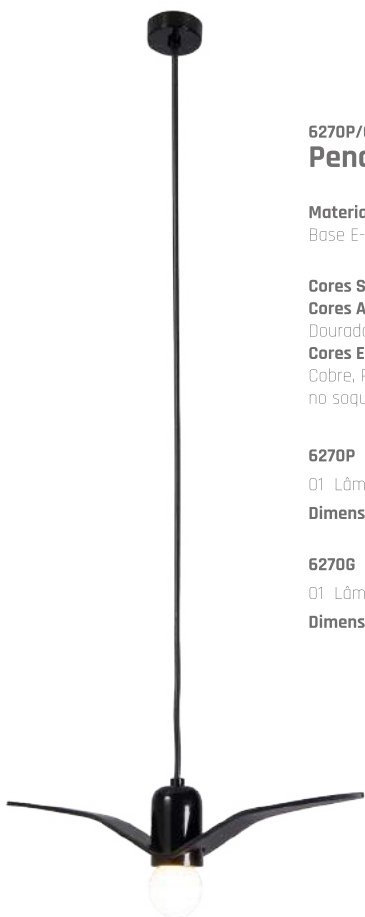

sac: 18 3909-6333
vendas@metaldomado.com.br
metaldomado.com.br

Av. Gustavo Antonio Marcelino, 244
Distrito Industrial Mario Amato
Presidente Prudente • SP

L I N H A

Pass

DE-
SIGN
QUE
ILUMINA

6270P/G

Pendente Pass Plane