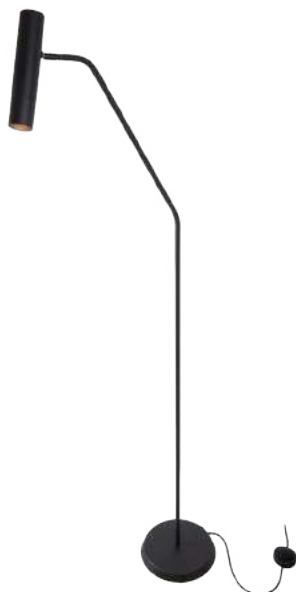

6355

Coluna Moobe Pan

Material: Alumínio e Acrílico
10 Lâmpadas
Base G-9

Cores Sólidas: Toda a cartela

Cores Automotivas: Toda a cartela

Cores Espelhadas: Toda a cartela

Cores Especiais: Folha de Ouro

Dimensão (LxPxA): 70 x 60 x 163cm

6356

Coluna Moobe Tub Simples

Material: Alumínio
01 Lâmpada
Base GU-10

Cores Sólidas: Toda a cartela

Cores Automotivas: Toda a cartela

Cores Espelhadas: Toda a cartela

Cores Especiais: Folha de Ouro

Dimensão (LxPxA): 47 x 22 x 150cm