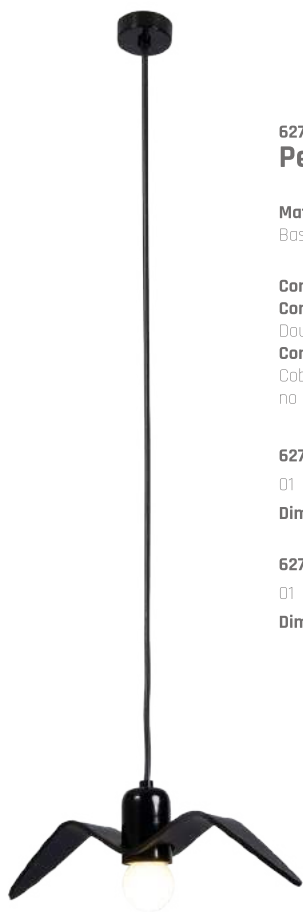

6272P/G
Pendente Pass Velox

Material: Alumínio e Acrílico
Base E-27

Cores Sólidas: Preto, Branco, Chumbo.

Cores Automotivas: Acobreado,
Dourado e Rosê

Cores Espelhadas: Polido, Inox Negro,
Cobre, Rosê, Ouro e Bronze. Apenas
no soquete.

6272P

01 Lâmpada

Dimensão (LxPxA): 29cm x 6cm x 9cm

6272G

01 Lâmpada

Dimensão (LxPxA): 50cm x 7cm x 16cm