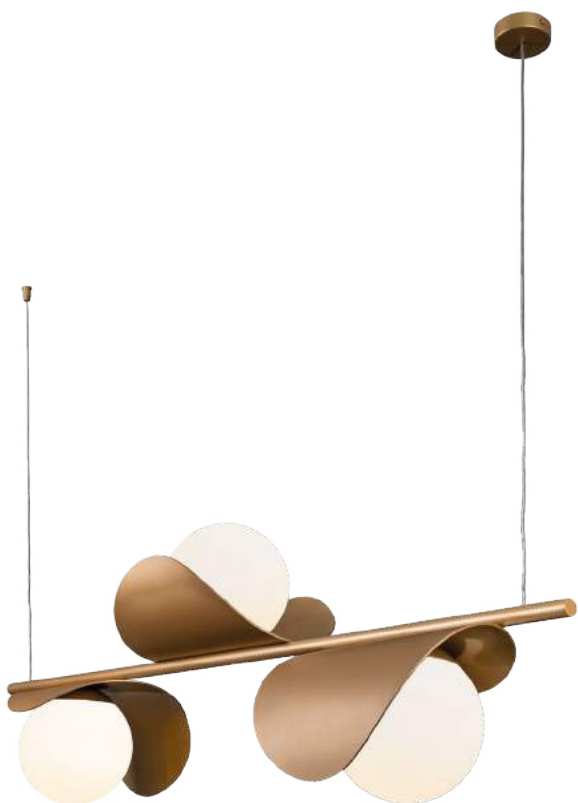

40020

Pendente Perla Haste Horizontal Tripla

Material: Alumínio, Acrílico e Vidro
03 Lâmpadas
Base E-27

Cores Sólidas: Preto, Branco, Chumbo
Cores Automotivas: Acobreada,
Dourada e Rosê
Cores Especiais: Folha de Ouro

Dimensão (LxPxA):
100 x 33 x 35cm

Esferas: 15cm