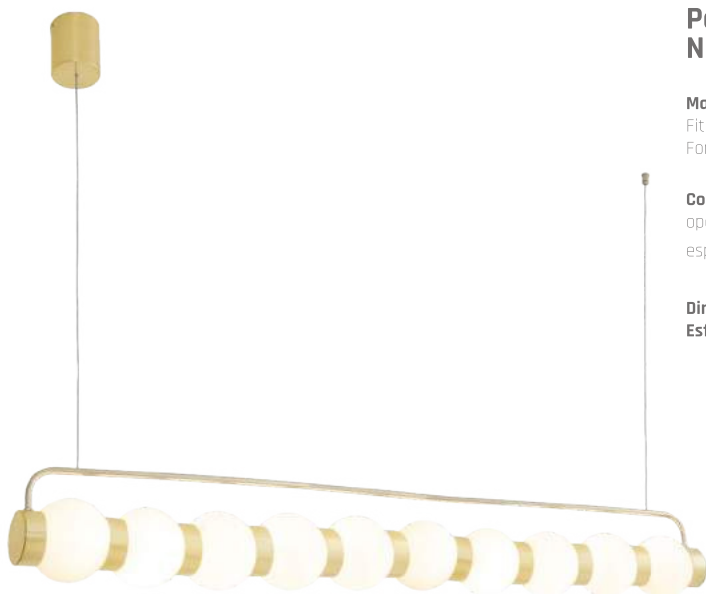

40032
**Pendente
Necklace Vertical P**

Material: Alumínio e Vidro
Fita de Led
Fonte Integrada

Cores: Contempla todas as nossas opções entre sólidas, automativas e espelhadas.

Dimensão (LxPxA): 16 x 10 x 55cm
Esfera: 10cm

40033
**Pendente
Necklace Vertical G**

Material: Alumínio e Vidro
Fita de Led
Fonte Integrada

Cores: Contempla todas as nossas opções entre sólidas, automativas e espelhadas.

Dimensão (LxPxA): 16 x 10 x 110cm
Esfera: 10cm

40037

Pendente Necklace Horizontal P

Material: Alumínio e Vidro
Fita de Led
Fonte Integrada

Cores: Contempla todas as nossas opções entre sólidas, automotivas e espelhadas.

Dimensão (LxPxA): 55 x 10 x 16cm
Esfera: 10cm