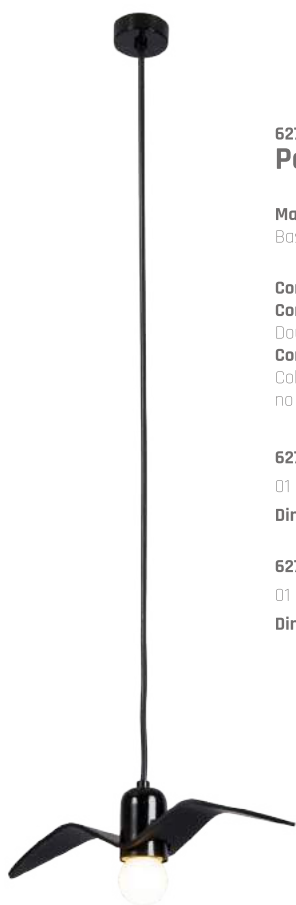

6270P

01 Lâmpada

Dimensão (LxPxA): 32cm x 6cm x 8cm

6270G

01 Lâmpada

Dimensão (LxPxA): 58cm x 7cm x 8cm

6271P/G
Pendente Pass Rise

Material: Alumínio e Acrílico
Base E-27