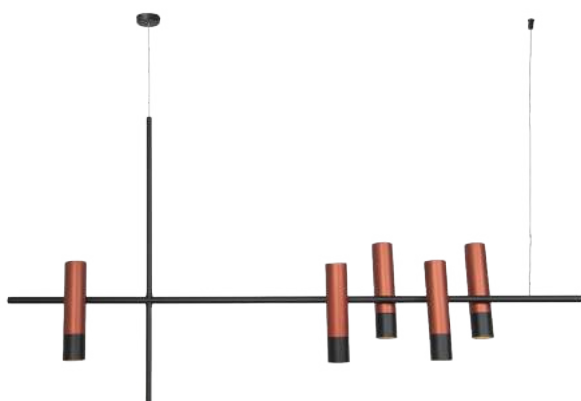

Dimensão (LxPxA): 65 x 6 x 65cm

6365
Pendente
Moobe Pan Trilho

Material: Alumínio e Acrílico
10 Lâmpadas
Base G-9

Cores Sólidas: Toda a cartela
Cores Automotivas: Toda a cartela
Cores Espelhadas: Toda a cartela
Cores Especiais: Folha de Ouro

Dimensão (LxPxA): 120 x 10 x 63cm

6366
Pendente
Moobe Tub Trilho

Material: Alumínio
05 Lâmpadas
Base GU-10

Cores Sólidas: Toda a cartela
Cores Automotivas: Toda a cartela
Cores Espelhadas: Toda a cartela
Cores Especiais: Folha de Ouro