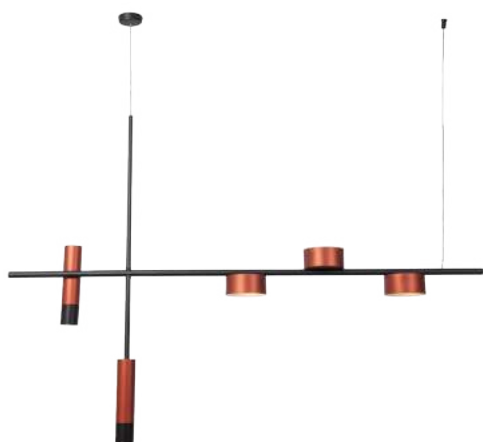

6367
Pendente
Moobe Pan Tub Trilho

Material: Alumínio e Acrílico
08 Lâmpadas
Base GU-10 e G-9

Cores Sólidas: Toda a cartela
Cores Automotivas: Toda a cartela
Cores Espelhadas: Toda a cartela
Cores Especiais: Folha de Ouro

Dimensão (LxPxA): 120 x 10 x 83cm