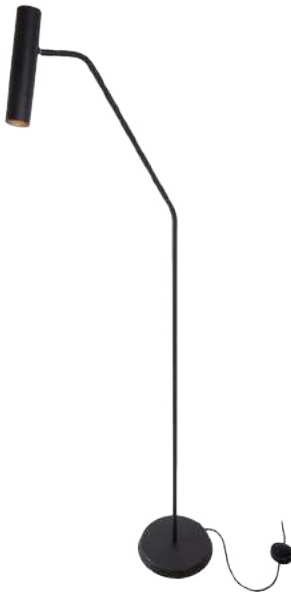

6356

Coluna Moobe Tub Simple

Material: Alumínio
01 Lâmpada
Base GU-10

Cores Sólidas: Toda a cartela
Cores Automotivas: Toda a cartela
Cores Espelhadas: Toda a cartela
Cores Especiais: Folha de Duro

Dimensão (LxPxA): 47 x 22 x 150cm