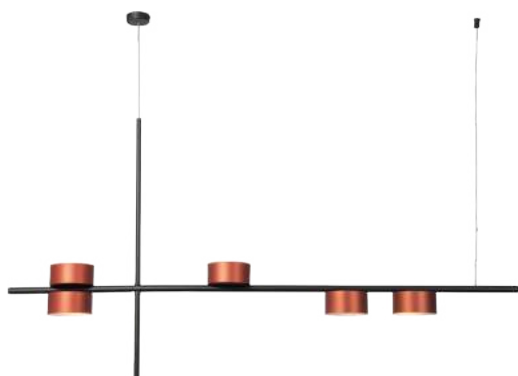

6365
Pendente
Moobe Pan Trilho

Material: Alumínio e Acrílico
10 Lâmpadas
Base G-9

Cores Sólidas: Toda a cartela
Cores Automotivas: Toda a cartela
Cores Espelhadas: Toda a cartela
Cores Especiais: Folha de Ouro

Dimensão (LxPxA): 120 x 10 x 63cm