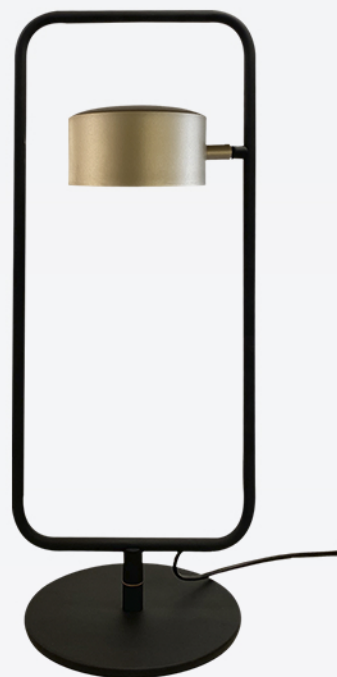

coleção new

MODELO

Abajur 1 Foco LED 6w

CÓDIGO

M 8800-1

MODELO

Abajur 2 Focos 2x LED 6w

CÓDIGO

M 8800-2

coleção new

MODELO

Coluna 1 Foco LED 6w

CÓDIGO

C 8800-1

MODELO

Coluna 2 Focos 2x LED 6w

CÓDIGO

C 8800-2

coleção nELL

MODELO

Coluna 1 Foco LED 6w

CÓDIGO

C 8810-1

MODELO

MODELO

Coluna 1 Foco LED 6w

CÓDIGO

P 8801-1

coleção new

MODELO

Coluna 1 Foco LED 6 w

CÓDIGO