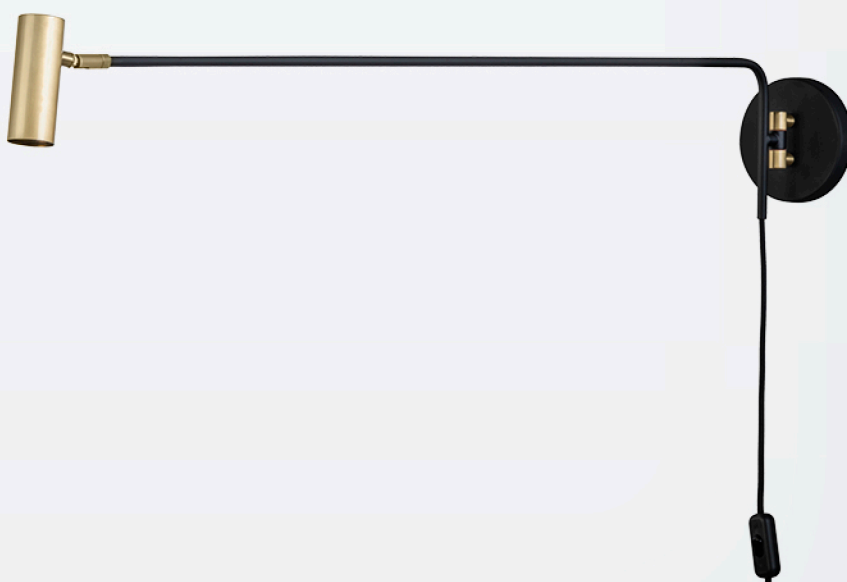

MODELO

Arandela 60cm 1 Foco SOQ GU-10

CÓDIGO

P 2160-60

MODELO

Arandela 80cm 1 Foco SOQ GU-10

CÓDIGO

P 2160-80