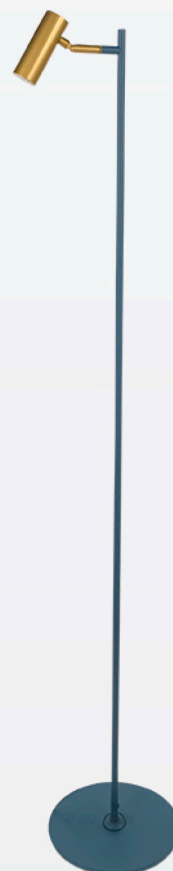

CÓDIGO

C 8800-2

coleção nELL

MODELO

Coluna 1 Foco LED 6w

CÓDIGO

C 8810-1

MODELO

CÓDIGO

T 8800-1

coleção nELL

MODELO

Pendente 6 Focos 6x LED 6w - redondo

CÓDIGO

T 8806-6

MODELO

MODELO

Pendente 4 Focos 4x LED 6w - redondo

CÓDIGO

T 8801-4

2023

GoldenArt

São Paulo

Brasil

M 2160S-1

MODELO

Coluna 1 Foco SOQ GU-10

CÓDIGO

C 2160S-1

coleção grayce

MODELO

Coluna 1 Foco SOQ GU-10