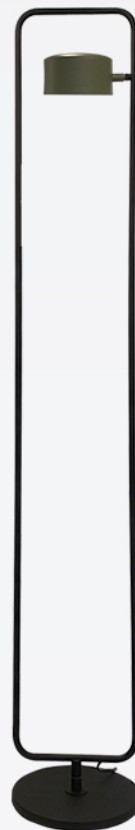

coleção new

MODELO

Abajur 1 Foco LED 6w

CÓDIGO

M 8800-1

MODELO

Abajur 2 Focos 2x LED 6w

CÓDIGO

M 8800-2

coleção new

MODELO

Coluna 1 Foco LED 6w

CÓDIGO

C 8800-1

MODELO

Coluna 2 Focos 2x LED 6w

CÓDIGO

C 8800-2

coleção nELL

MODELO

Coluna 1 Foco LED 6w

CÓDIGO

C 8810-1

MODELO

Abajur 1 Foco LED 6w

CÓDIGO

M 8810-1

coleção nell

MODELO

Arandela 1 Foco LED 6w – com moldura

CÓDIGO

P 8800-1