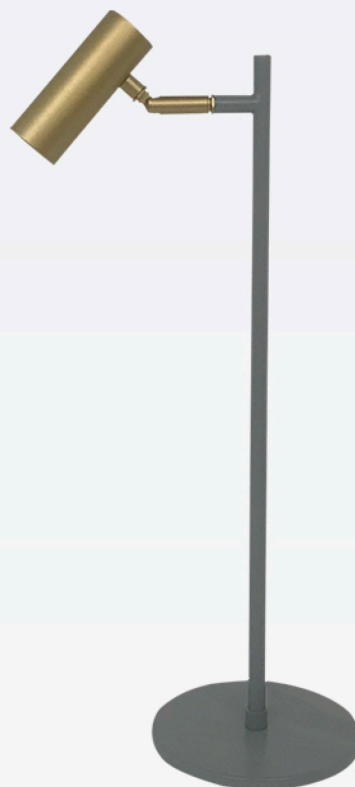

coleção grayce

MODELO

Abajur 1 Foco SOQ GU-10

CÓDIGO

M 2160S-1