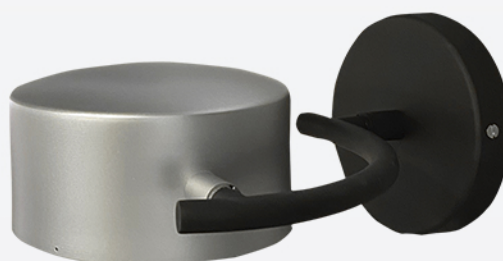

M 8800-2

coleção new

MODELO

Coluna 1 Foco LED 6w

CÓDIGO

C 8800-1

MODELO

Coluna 2 Focos 2x LED 6w

Abajur 1 Foco LED 6w

CÓDIGO

M 8810-1

coleção nell

MODELO

Arandela 1 Foco LED 6w – com moldura

CÓDIGO

P 8800-1

MODELO

Coluna 1 Foco LED 6w

CÓDIGO

P 8801-1

coleção new

MODELO

Coluna 1 Foco LED 6 w

CÓDIGO

P 8800-55

MODELO

Coluna 1 Foco LED 6w

CÓDIGO

P 8800-75

MODELO

Coluna 1 Foco LED 6 w

CÓDIGO