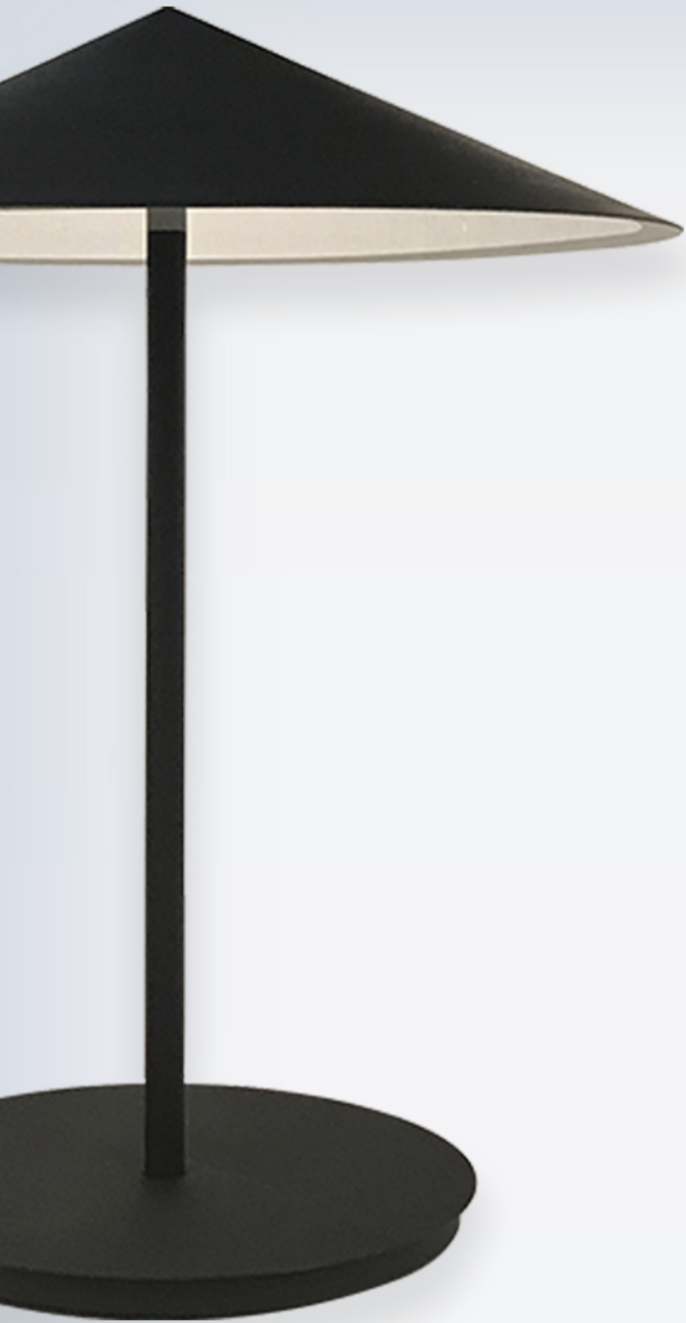

2023

GoldenArt

São Paulo

Brasil

LINHA

Thai

DESIGN

Equipe GoldenArt