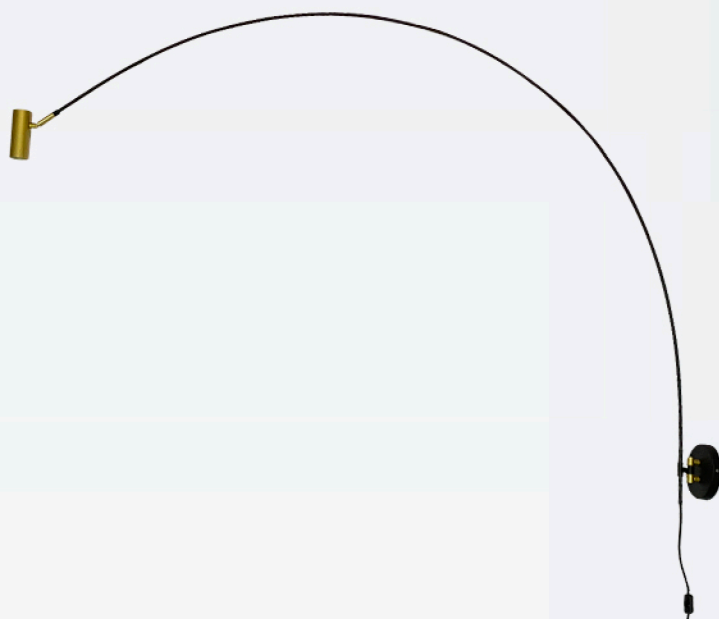

coleção grayce

MODELO

Arandela 1 Foco SOQ GU-10 - arco

CÓDIGO

P 2160A-150

MODELO

Pendente 1 Foco SOQ GU-10

CÓDIGO