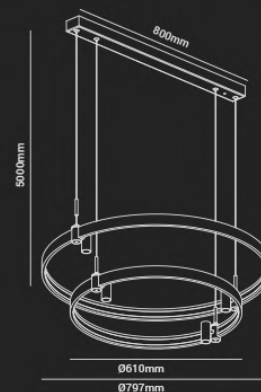

DN 84660 AURA DUPLO + 4 SPOTS
106W | 5400lm | Bivolt | IRC >90 | Cabo 5m