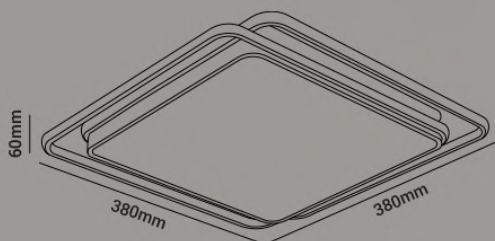

HOOP

PLAFON MULTICOR

O Hoop é lançamento na linha home da Opus. Além de **multicor** (3000K até 6500K) e **dimerizável**, acompanha controle com botões de timer, luz de descanso, opção de baixa ou alta luminosidade, e já configuradas três temperaturas de cores (quente, neutro e frio).

HM 82901 | BRANCO

HM 82925 | DOURADO

HM 82918 | PRETO

Temp. de cor	3000K até 6500K
IRC	>80
Potência	72W
Frequência	50/60Hz
Fator de Potência	>0.6
Tensão	100-240V
Grau de proteção	IP20
Peso	4kg
Composição	Ferro e Acrílico