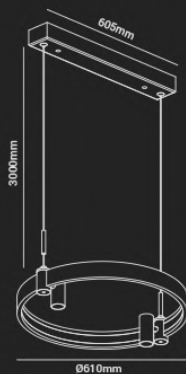

DN 84653 AURA + 2 SPOTS
46W | 2300lm | Bivolt | IRC >90 | Cabo 3m