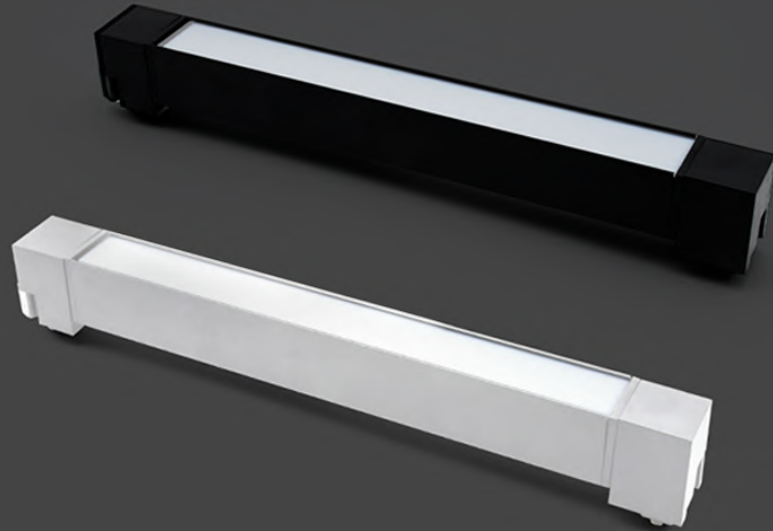

LANÇAMENTOS LINHA PRO

ORIENTÁVEL

LINEA 20W

LUMINÁRIA DE TRILHO

PRO 84448 | 3000K | BRANCO

PRO 84462 | 4000K | BRANCO

PRO 84455 | 3000K | PRETO

PRO 84479 | 4000K | PRETO

IRC	>90
Potência	20W
Fluxo luminoso	1350lm
Ângulo de iluminação	120°
Tensão	100-240V
Fator de potência	0.5A
Dimensões	60 x 3,4 x 5,7cm
Composição	Alumínio
Garantia	2 anos

3.4cm

60cm