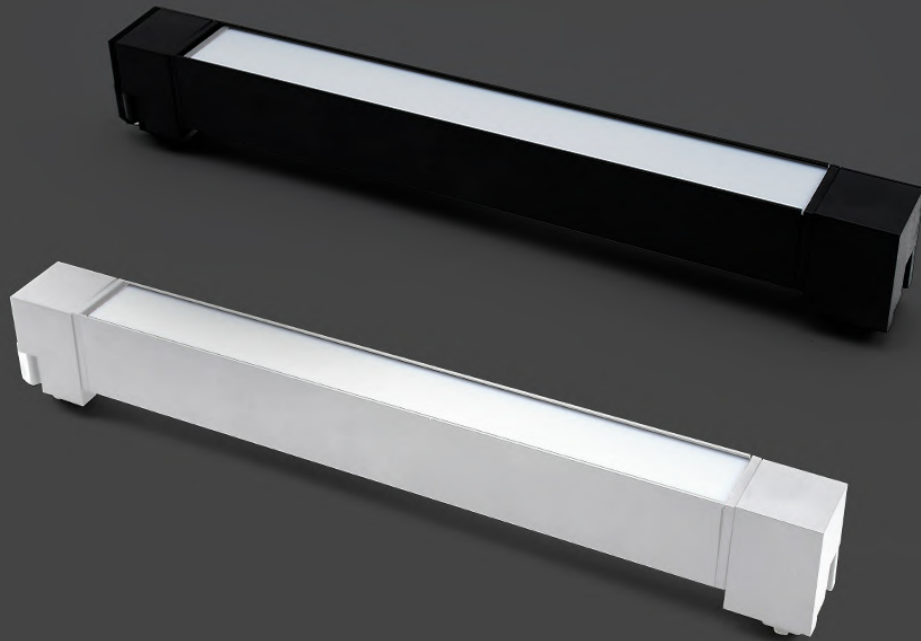

3.4cm

60cm

LANÇAMENTOS LINHA PRO

ORIENTÁVEL