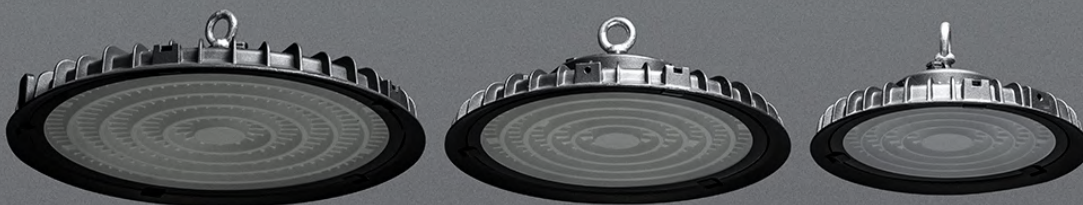

A família High Bay agora conta com o modelo de 150W.

A Opus oferece as luminárias de 6500K com alta eficiência luminosa de 100 lúmens por Watt nas opções de 100W, 150W e 200W. Além disso elas possuem proteção contra surto de 3KV.

PRO 81942

200W | 6500K | 20.000lm

PRO 82819

150W | 6500K | 15.000lm

PRO 81935

100W | 6500K | 10.000lm