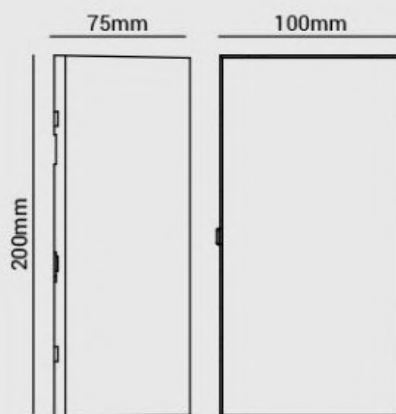

KUBO 8W | HM 84783

Fluxo luminoso	700lm
Temp. de cor	3000K
IRC	>80
Ângulo	250°
Frequência	50/60Hz
Fator de Potência	>0.5
Corrente máxima	0.11A
Composição	Policarbonato
Garantia	2 anos