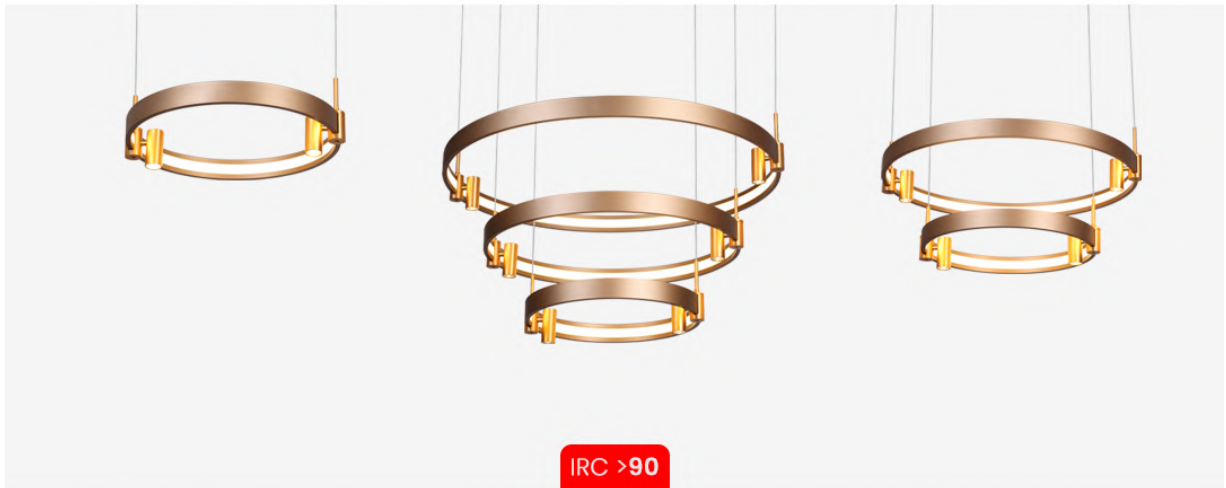

AURA

Família de pendentos com spots direcionáveis, configurados em 3000K e IRC >90.