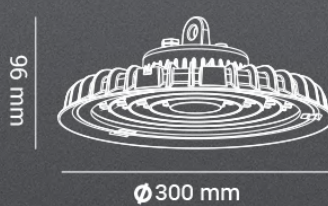

HIGH BAY

150W | 6500K | 15.000lm

A família High Bay agora conta com o modelo de 150W.

A Opus oferece as luminárias de 6500K com alta eficiência luminosa de 100 lúmens por Watt nas opções de 100W, 150W e 200W. Além disso elas possuem proteção contra surto de 3KV.

PRO 81942

200W | 6500K | 20.000lm

PRO 82819

150W | 6500K | 15.000lm

PRO 81935

100W | 6500K | 10.000lm