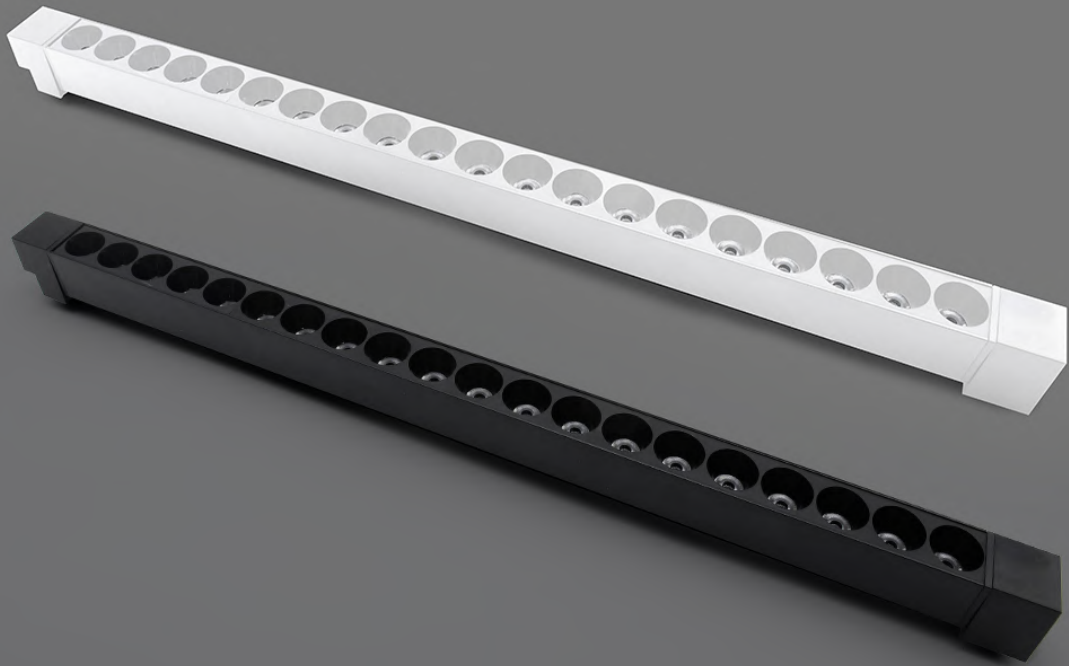

3.4cm

34cm

LANÇAMENTOS LINHA PRO

ORIENTÁVEL