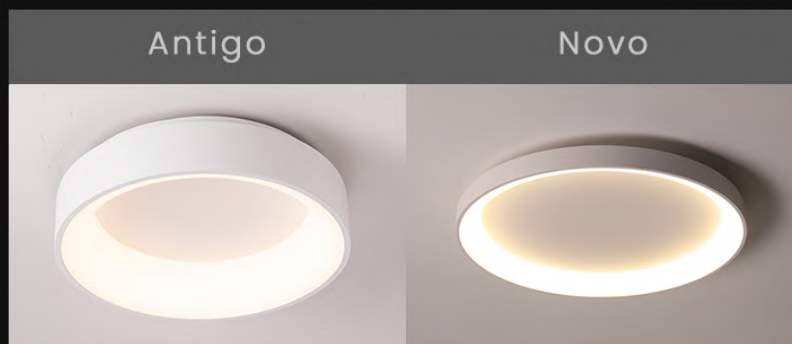

NOVO DESIGN

O plafon **Round** está de volta! Conceituado pelo seu minimalismo, o design desta peça está ainda mais compacto agregando delicadeza à luminária, e agora mais potente, com modelos de 28W e 36W.