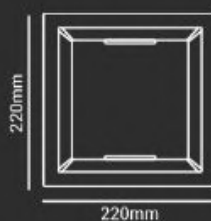

18W

ECO 85377 | 3000K | PRETO
ECO 85384 | 4000K | PRETO

ECO 85292 | 3000K | BRANCO
ECO 85308 | 4000K | BRANCO
ECO 85315 | 6500K | BRANCO

Fluxo luminoso	1440lm
IRC	>80
Ângulo de abertura	120°
Frequência	60Hz
Fator de Potência	>0.5
Corrente máxima	0.18A
Grau de proteção	IP20
Tensão	110-240V
Peso	166g
Garantia	1 ano
Composição	Polycarbonato