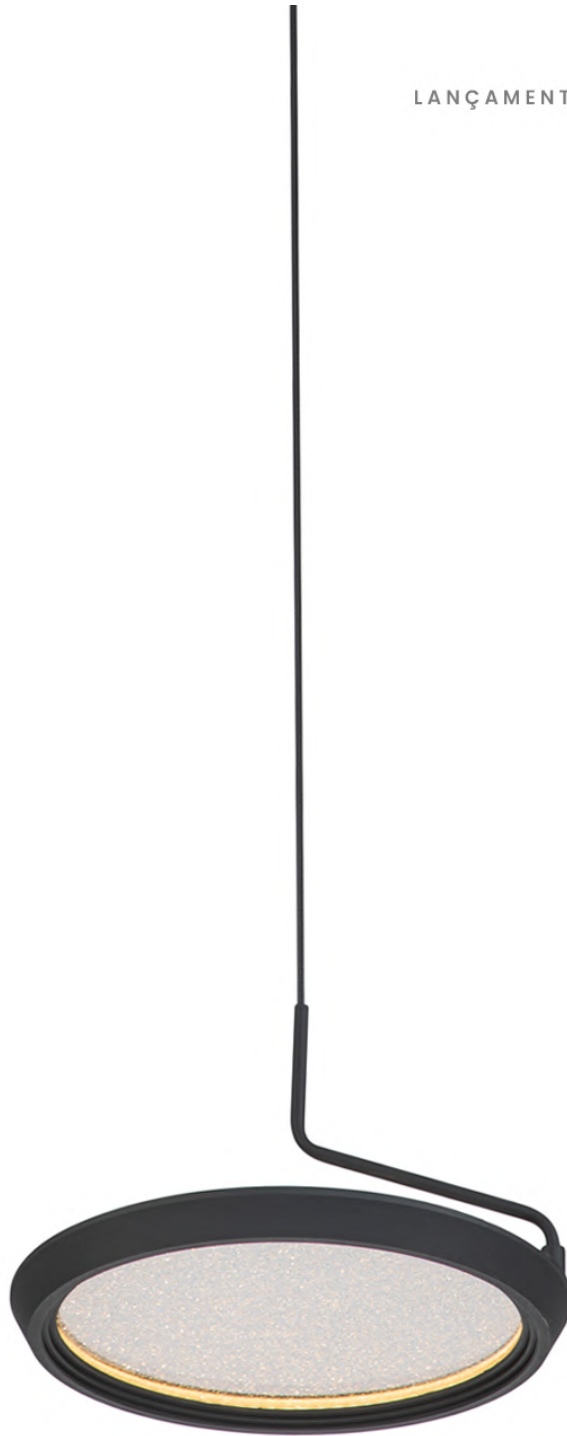

# ARGOS

pendente led

DN 84875 | Dourado

Fluxo luminoso	500lm
Temp. de cor	3000K
Potência	10W
Tensão	100 - 240V
IRC	>80
Peso	520g
Cabo	2 metros
Composição	Alumínio

comprimento  
do cabo  
**2m**