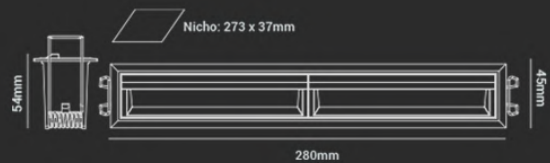

SOUL WALL WASHER

IRC
>90   **UGR**
<16

20W | 1320lm | 30°

Efeito Wall Washer, IRC 90 e UGR 16 antiofuscante!

A novas spots da linha soul são conhecidas por este nome pois emitem **efeito de luz direcionado e homogêneo**, também intitulado por lavagem de parede. As luminárias, com acabamento em alumínio preto ou branco e disponíveis em temperaturas de cor de 3000K e 4000K, possuem UGR 16 antiofuscante, e IRC 90 para cores mais vivas.