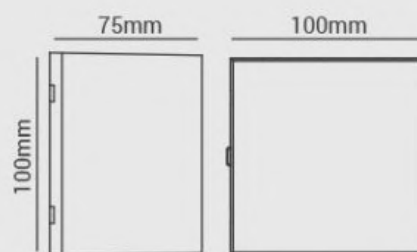

KUBO 5W | HM 84776

Fluxo luminoso	400lm
Temp. de cor	3000K
IRC	>80
Ângulo	250°
Frequência	50/60Hz
Fator de Potência	>0.5
Corrente máxima	0.08A
Composição	Policarbonato
Garantia	2 anos

IP65
Uso Externo