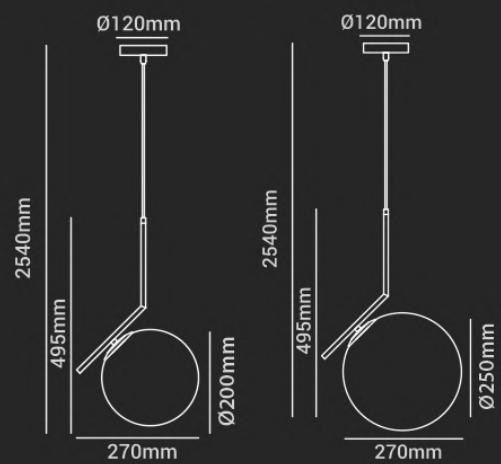

# ACE

Pendentes para lâmpadas E27

DN 84899 | Ø200mm

DN 84882 | Ø250mm

OPUS