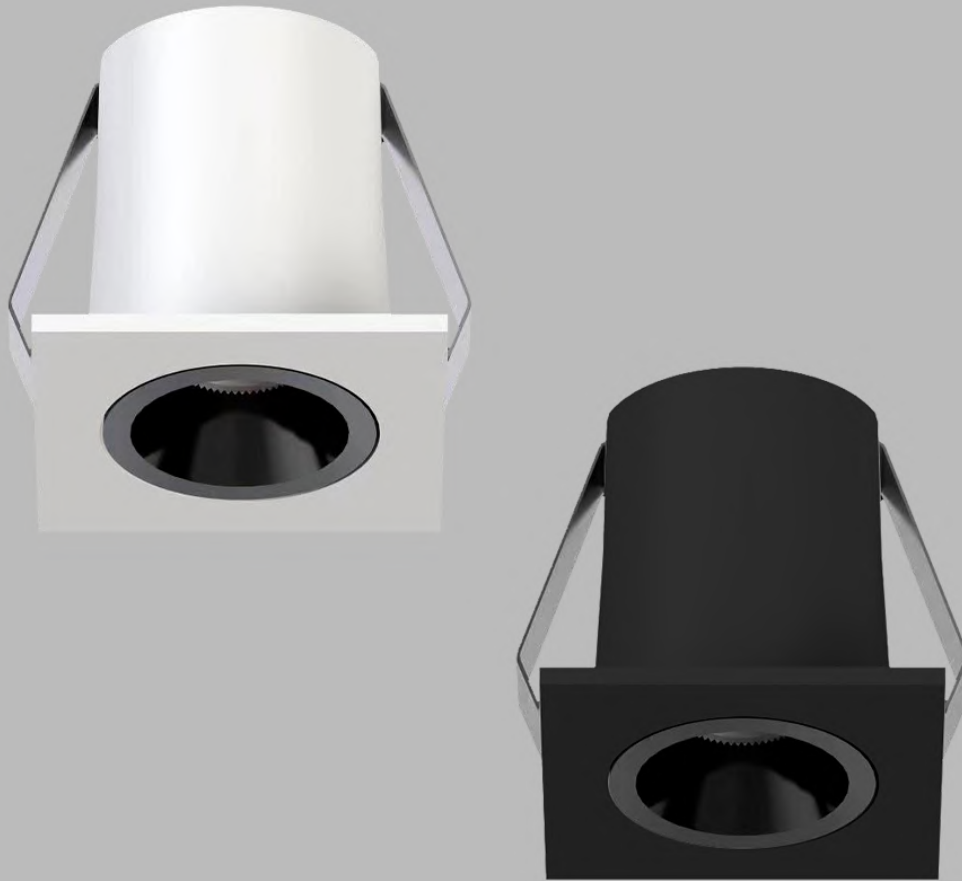

LANÇAMENTOS LINHA PRO