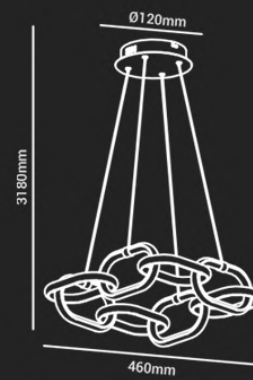

DN 84844 ELO 73W

3000K | 3650lm | Bivolt | 2,3kg | Cabo 3m