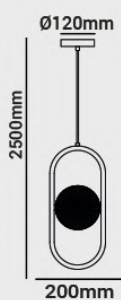

OPUS

COTTON

família de pendentos

2xG9

6xG9

6xG9

18xG9

DN 84929

DN 84912

DN 84936

DN 84905

Composição: Vidro e alumínio | Dourado