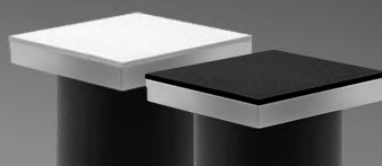

OPUS

PEDRI

Balizador led

Os novos balizadores Pedri da linha design emitem um efeito de iluminação indireta ao redor da luminária. Além disso, por terem classificação IP67, podem ser utilizados no piso ou na parede, tanto em áreas internas quanto externas.

1W | 3000K | 15lm
Bivolt

Dimensões $\text{Ø}50 \times 88.5\text{mm}$
Nicho $\text{Ø}43\text{mm}$

DN 82963

DN 82956

Dimensões $50 \times 50 \times 88.5\text{mm}$
Nicho $\text{Ø}43\text{mm}$

DN 82970

DN 82987