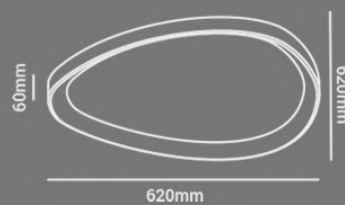

**2**  
Anos  
GARANTIA

OPUS  
**SEIXOS**  
Plafon led

Temp. de cor  
**3000K**

HM 84066 | 1400 lm | 28W  
HM 84073 | 1650 lm | 33W  
HM 84080 | 2250 lm | 45W

HM 84066

HM 84073

HM 84080