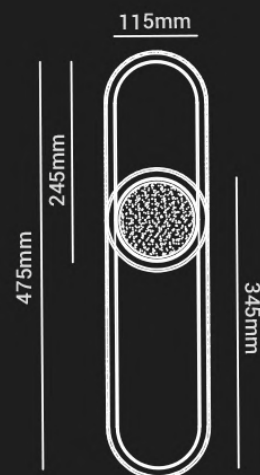

**ORBITA**

PLAFON

HM 84288 | BRANCO

HM 84295 | PRETO

FLUXO LUMINOSO	2520lm
TEMP. COR	3000K
IRC	>90
POTÊNCIA	24W
TENSÃO	100 - 240V
FREQUÊNCIA	50/60Hz
FATOR DE POTÊNCIA	>0.5
CORRENTE MÁXIMA	0.27A
PESO	890g
GARANTIA	1 ano