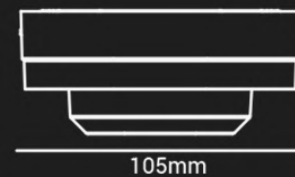

### ESPECIFICAÇÕES TÉCNICAS

FLUXO LUMINOSO	1200lm
TEMP. COR	3000K
ABERTURA	250°
IRC	> 80
POTÊNCIA	12W
TENSÃO	100 - 265V
FREQUÊNCIA	50/60 Hz
FATOR DE POTÊNCIA	> 0.5
CORRENTE MÁX.	0.16A
ÍNDICE DE PROTEÇÃO	IP65