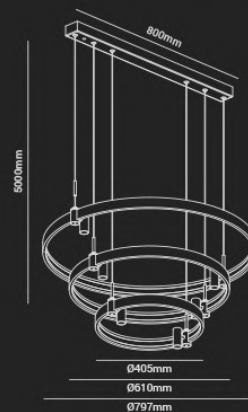

DN 84677 AURA TRIPLA + 6 SPOTS
146W | 7200lm | Bivolt | IRC >90 | Cabo 5m