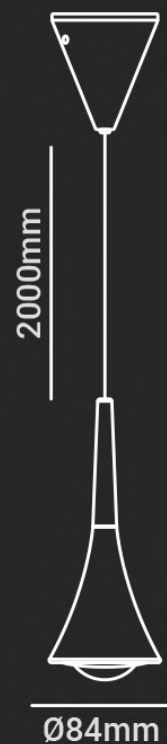

## AURA

Família de pendentos com spots direcionáveis, configurados em 3000K e IRC >90.

**DN 84653 AURA + 2 SPOTS**  
46W | 2300lm | Bivolt | IRC >90 | Cabo 3m

**DN 84677 AURA TRIPLA + 6 SPOTS**  
146W | 7200lm | Bivolt | IRC >90 | Cabo 5m