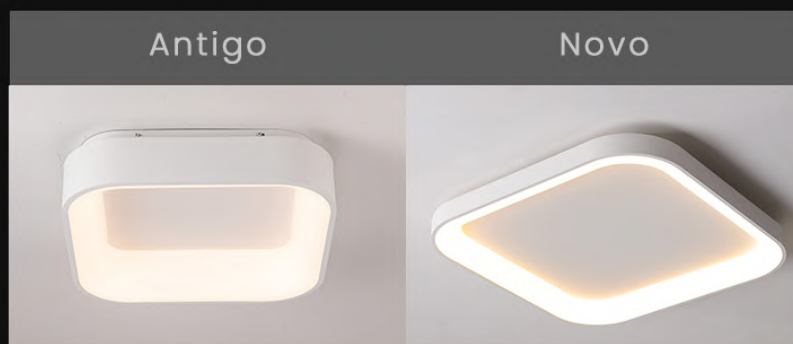

NOVO DESIGN

O plafon **Square** está de volta! Conceituado pelo seu minimalismo, o design desta peça está ainda mais compacto agregando delicadeza à luminária, e agora mais potente, com modelos de 32W e 42W.