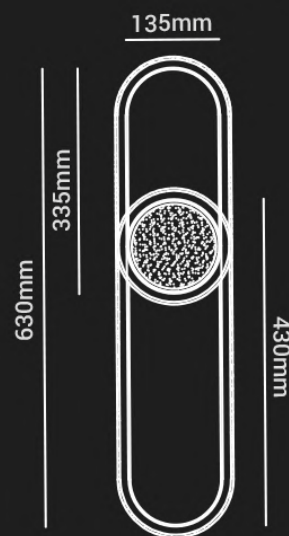

## ORBITA

PLAFON

HM 84301 | BRANCO

HM 84318 | PRETO

FLUXO LUMINOSO	3150lm
TEMP. COR	3000K
IRC	>90
POTÊNCIA	30W
TENSÃO	100 - 240V
FREQUÊNCIA	50/60Hz
FATOR DE POTÊNCIA	>0.5
CORRENTE MÁXIMA	0.41A
PESO	1.22kg
GARANTIA	1 ano