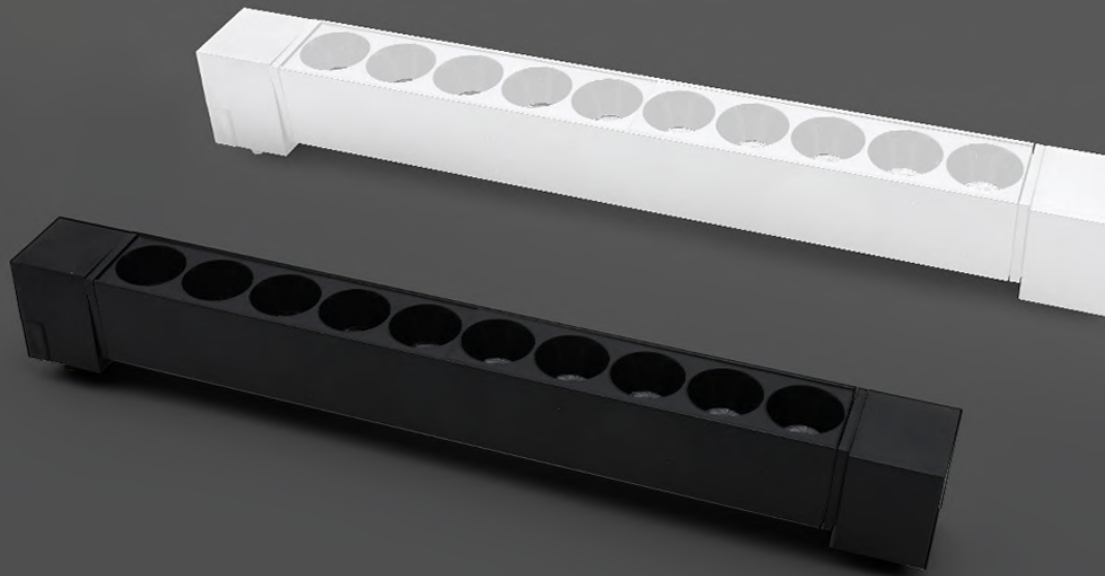

LANÇAMENTOS LINHA PRO