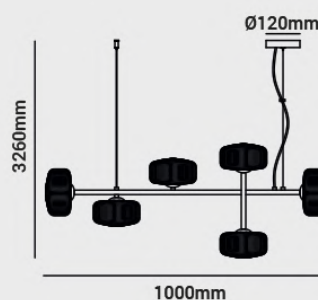

DN 84936

DN 84905