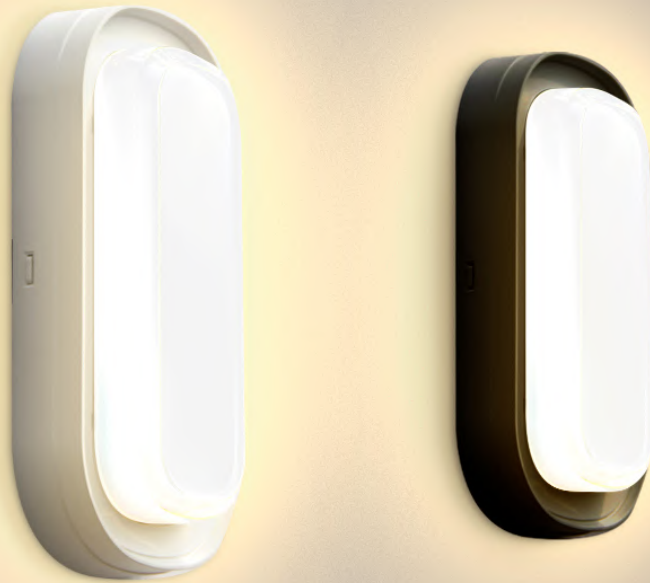

Controle remoto

3 cores de luz

LANÇAMENTOS LINHA HOME