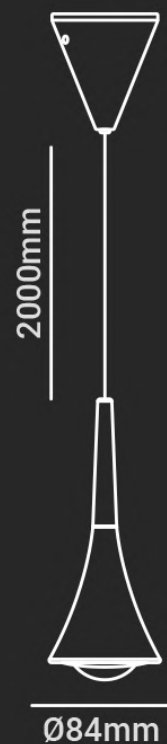

ETNA

Pendente LED

Sistema **FLOAT** Opus, praticidade no ajuste da luminária.

SISTEMA
FLOAT

DN 85223 | FUMÊ
DN 85230 | DOURADO

Fluxo luminoso	770lm
Temp. de cor	3000K
IRC	>90
Potência	7W
Tensão	110-240V
Peso	700g
Garantia	1 ano
Acabamento	Alumínio