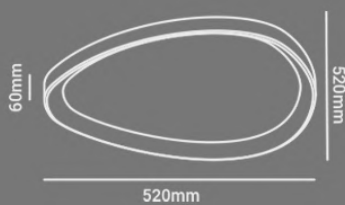

**2**  
Anos  
GARANTIA

OPUS  
**SEIXOS**  
Plafon led

Temp. de cor  
**3000K**

HM 84066 | 1400 lm | 28W  
HM 84073 | 1650 lm | 33W  
HM 84080 | 2250 lm | 45W

HM 84066

HM 84073

HM 84080