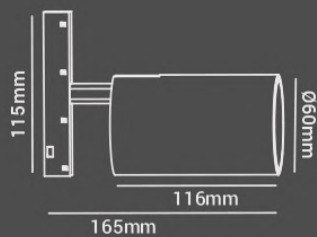

ESPECIFICAÇÕES TÉCNICAS

FLUXO LUMINOSO	288lm
IRC	>90
ABERTURA	26°
POTÊNCIA	12W
TENSÃO	48V
GRAU DE PROTEÇÃO	IP20