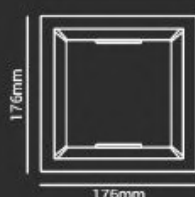

Painéis de embutir
FACE RECUADA

12W

ECO 85353 | 3000K | PRETO
ECO 85360 | 4000K | PRETO

ECO 85261 | 3000K | BRANCO
ECO 85278 | 4000K | BRANCO
ECO 85285 | 6500K | BRANCO

Fluxo luminoso	840lm
IRC	>80
Ângulo de abertura	120°
Frequência	60Hz
Fator de Potência	>0.5
Corrente máxima	0.11A
Grau de proteção	IP20
Tensão	110-240V
Peso	118g
Garantia	1 ano
Composição	Polycarbonato