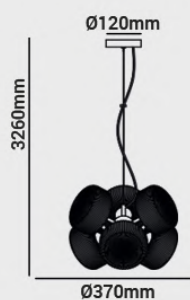

OPUS

COTTON

família de pendentos

2xG9

6xG9

6xG9

18xG9

DN 84929

DN 84912

DN 84936

DN 84905

Composição: Vidro e alumínio | Dourado