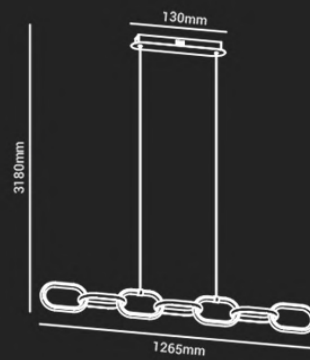

DN 84837 ELO 60W

3000K | 3000lm | Bivolt | 2,2kg | Cabo 3m