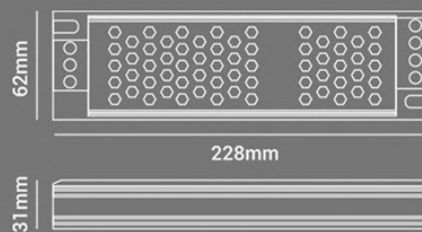

### AC 84035

POTÊNCIA: 400W  
 ENTRADA: AC 100 - 240V  
 FREQUÊNCIA: 50/60Hz  
 SAÍDA: 12V (DC)  
 CORRENTE ELETRICA: 33.3A  
 GRAU DE PROTEÇÃO: IP20  
 GARANTIA: 2 ANOS