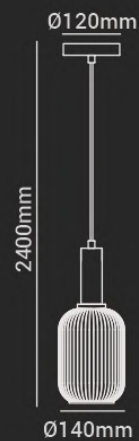

Buquê

Pendentes para lâmpadas E27

DN 84943 | Fumê

DN 84950 | Translucido

DN 84967 | Âmbar