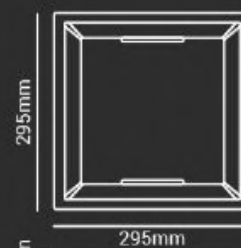

24W

ECO 85391 | 3000K | PRETO
ECO 85407 | 4000K | PRETO

ECO 85322 | 3000K | BRANCO
ECO 85339 | 4000K | BRANCO
ECO 85346 | 6500K | BRANCO

Fluxo luminoso	1920lm
IRC	>80
Ângulo de abertura	120°
Frequência	60Hz
Fator de Potência	>0.5
Corrente máxima	0.24A
Grau de proteção	IP20
Tensão	110-240V
Peso	308g
Garantia	1 ano
Composição	Polycarbonato