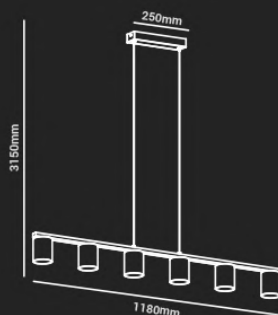

TEMPO

pendente led

DN 84868 | Dourado

Fluxo luminoso	1200lm
Temp. de cor	3000K
Potência	24W
Tensão	100-240V
IRC	>80
Peso	2,6kg
Dimensões	1180 x 3150 x 250mm
Cabo	3m
Composição	Alumínio