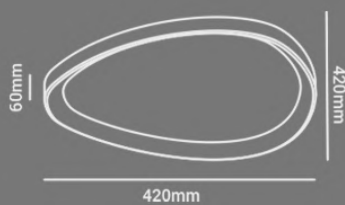

**2**  
Anos  
GARANTIA

OPUS  
**SEIXOS**  
Plafon led

Temp. de cor  
**3000K**

HM 84066 | 1400 lm | 28W  
HM 84073 | 1650 lm | 33W  
HM 84080 | 2250 lm | 45W

HM 84066

HM 84073

HM 84080