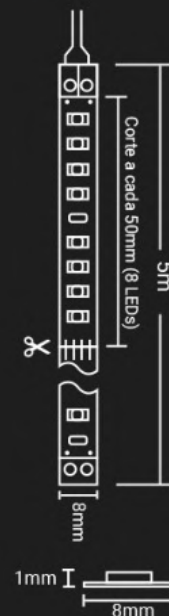

OPUS

FITA 160 LEDs/m

FT 85537 | FT 85544

FT 85537 2700K

ESPECIFICAÇÕES TÉCNICAS

FLUXO LUMINOSO	2000lm/m
TEMPERATURA COR	2700K ou 4000K
IRC	>95
ABERTURA	120°
POTÊNCIA	16W/m
TENSÃO	24V
QUANTIDADE DE LEDS	160/m
TIPO DE LED	2835
GRAU DE PROTEÇÃO	IP20
GARANTIA	2 anos