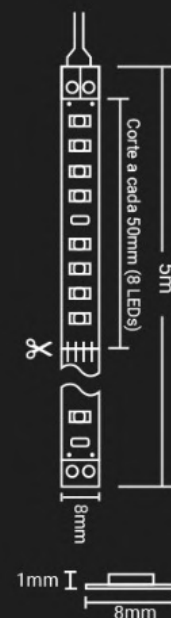

OPUS

FITA 160 LEDs/m

FT 85537 | FT 85544

FT 85544 4000K

ESPECIFICAÇÕES TÉCNICAS

FLUXO LUMINOSO	2000lm/m
TEMPERATURA COR	2700K ou 4000K
IRC	>95
ABERTURA	120°
POTÊNCIA	16W/m
TENSÃO	24V
QUANTIDADE DE LEDS	160/m
TIPO DE LED	2835
GRAU DE PROTEÇÃO	IP20
GARANTIA	2 anos