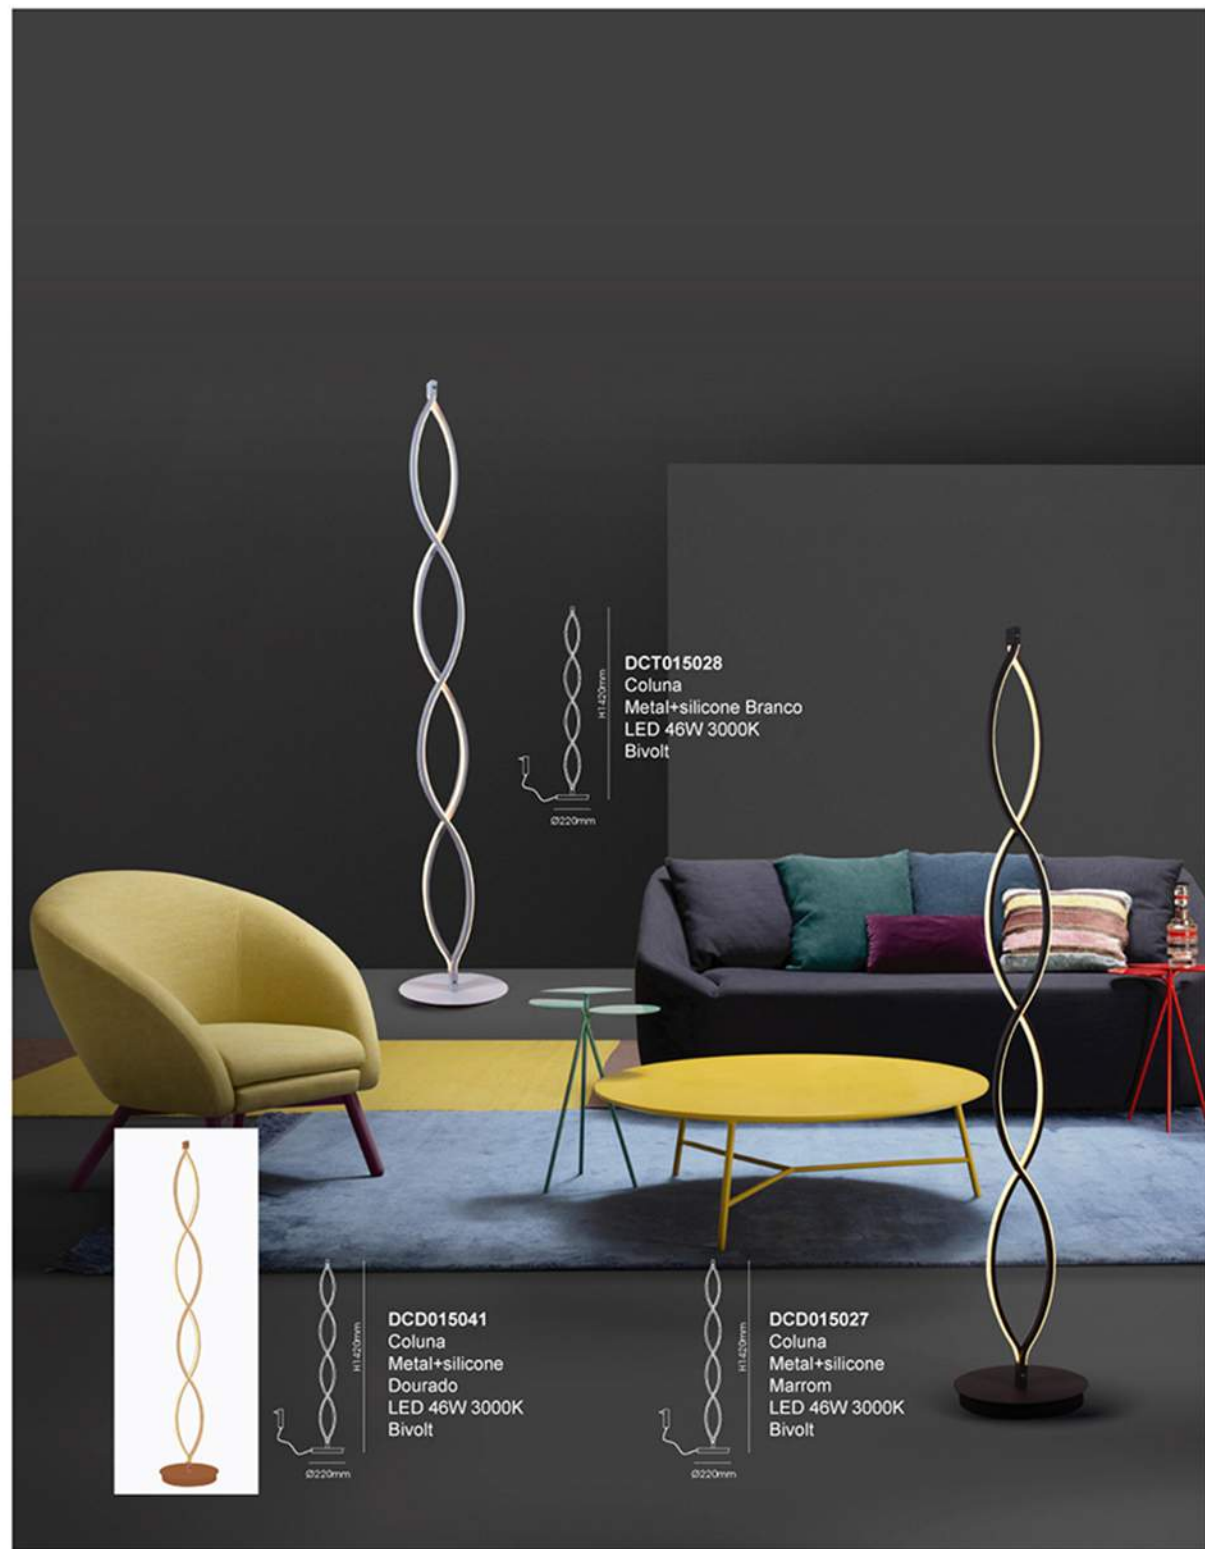

DCT015028
Coluna
Metal+silicone Branco
LED 46W 3000K
Bivolt

DCD015041
Coluna
Metal+silicone
Dourado
LED 46W 3000K
Bivolt

DCD015027
Coluna
Metal+silicone
Marrom
LED 46W 3000K
Bivolt