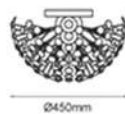

Código	Dimensões
DCD01215	Φ450MM
DCD01216	Φ450MM
Pendente Inox+Cristal	
Dourado/Rose	
G9 x 6	

Código	Dimensões
DCD01217	Φ550MM
DCD01218	Φ550MM
Pendente Alumínio+cristal Dourado / Rose E14 x 9	

Código	Dimensões
DCD01219	Φ650MM
DCD01220	Φ650MM
Pendente Inox+Cristal Dourado / Rose E14 x 12	

Código	Dimensões
DCD01221	Φ600MM
DCD01222	Φ600MM
Pendente	
Alumínio+Cristal	
Dourado/Rose	
E14 x 15	

Código	Dimensões
DCD01223	Φ800MM
DCD01224	Φ800MM
Alumínio+Cristal	
Dourado/Rose	
E14 x 24	

Ø450mm

300mm