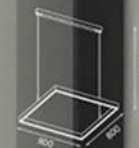

DCD01158
Pendente
Metal+acrílico
Marrom
LED 64W 3000K
Bivolt

DCD01159
Pendente
Metal+acrílico
Dourado
LED 64W 3000K
Bivolt