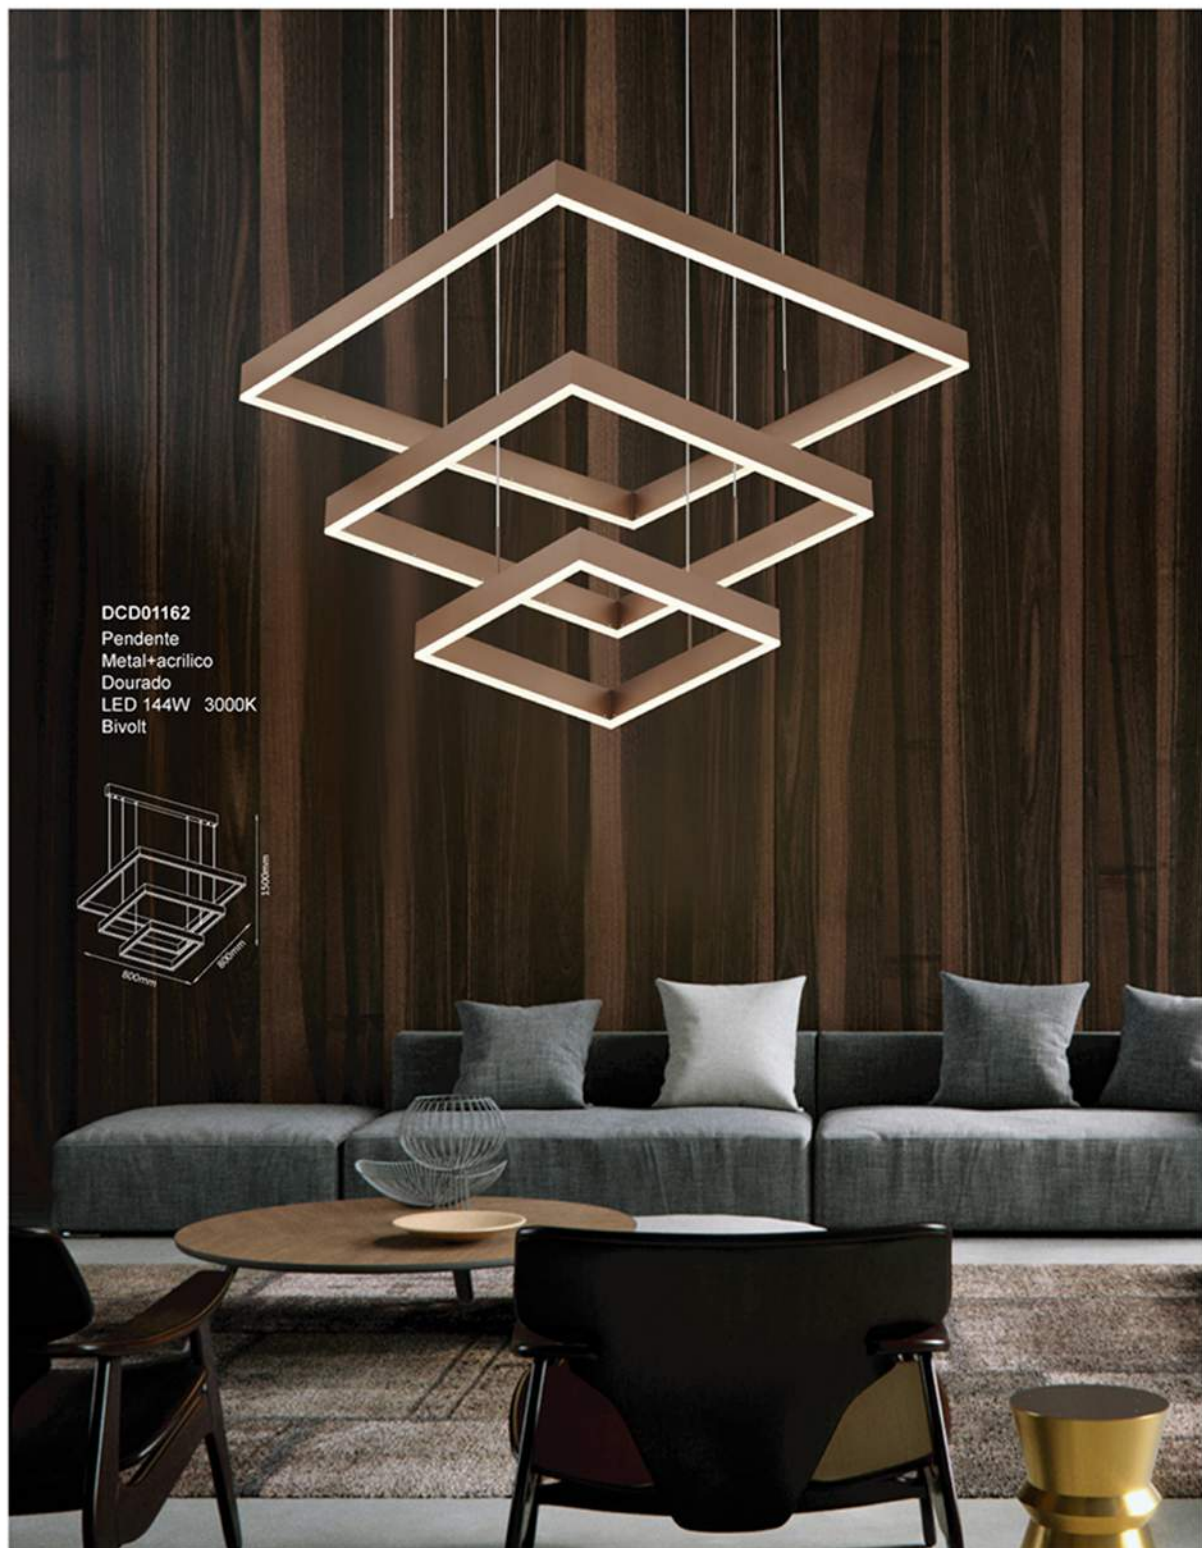

DCD01159
Pendente
Metal+acrílico
Dourado
LED 64W 3000K
Bivolt

DCD01160
Pendente
Metal+acrílico
Dourado
LED 80W 3000K
Bivolt

DCD01161
Pendente
Metal+acrílico
Marrom
LED 80W 3000K
Bivolt

Código	Dimensões	Potência
DCD01144	Ø400*Ø600*2000MM	90W
DCD01155	Ø400*Ø600*2000MM	90W