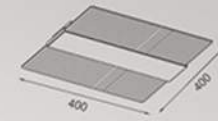

Código	Dimensões	Potência
DCX1189	Ø480MM	50W
DCX1190	Ø480MM	50W

Plafon Metal+acrílico
Marrom / Dourado
Bivolt

DCX01188 32W
Plafon Metal+acrílico
Dourado
400*H17MM
32W 3000K Bivolt

DISCOVER LIGHTING

Decorative light creates a warm and charming world. illuminate the world with lights