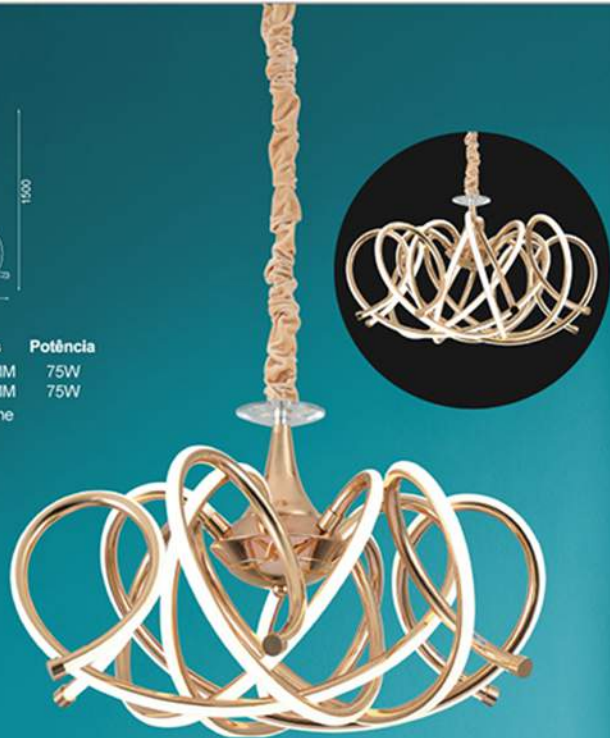

Código	Dimensões	Potência
DCD01213	Φ670*H300MM	75W
DCD01214	Φ670*H300MM	75W
Pendente Alumínio+Silicone		
Dourado		
LED 75W 3000K		
Bivolt