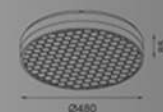

Código	Dimensões	Potência
DCX1189	Ø480MM	50W
DCX1190	Ø480MM	50W

Plafon Metal+acrílico
Marrom / Dourado
Bivolt

DCX01188 32W
Plafon Metal+acrílico
Dourado
400*H17MM
32W 3000K Bivolt

DISCOVER LIGHTING

Decorative light creates a warm and charming world. illuminate the world with lights