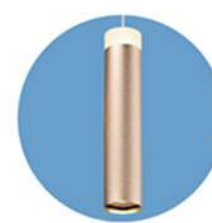

DCD01133
Pendente
Metal+acrílico
Dourado
LED 7W 3000K
Bivolt