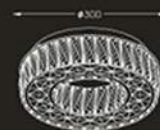

Código	Dimensões	Potência
DCX00719	Φ200MM	6W
DCX00720	Φ200MM	6W

Plafon
Metal+cristal Cromado
LED 3000K/6000K
Bivolt

Código	Dimensões	Potência
DCX00721	Φ300MM	12W
DCX00722	Φ300MM	12W

Plafon
Metal+cristal Cromado
LED 3000K/6000K
Bivolt