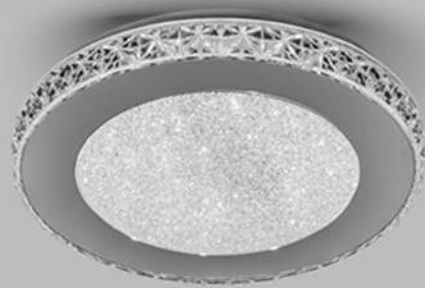

PERFECT AND COMPACT INTELLIGENT
EXPRESSION MAKES LIFE MORE
ENJOYABLE!