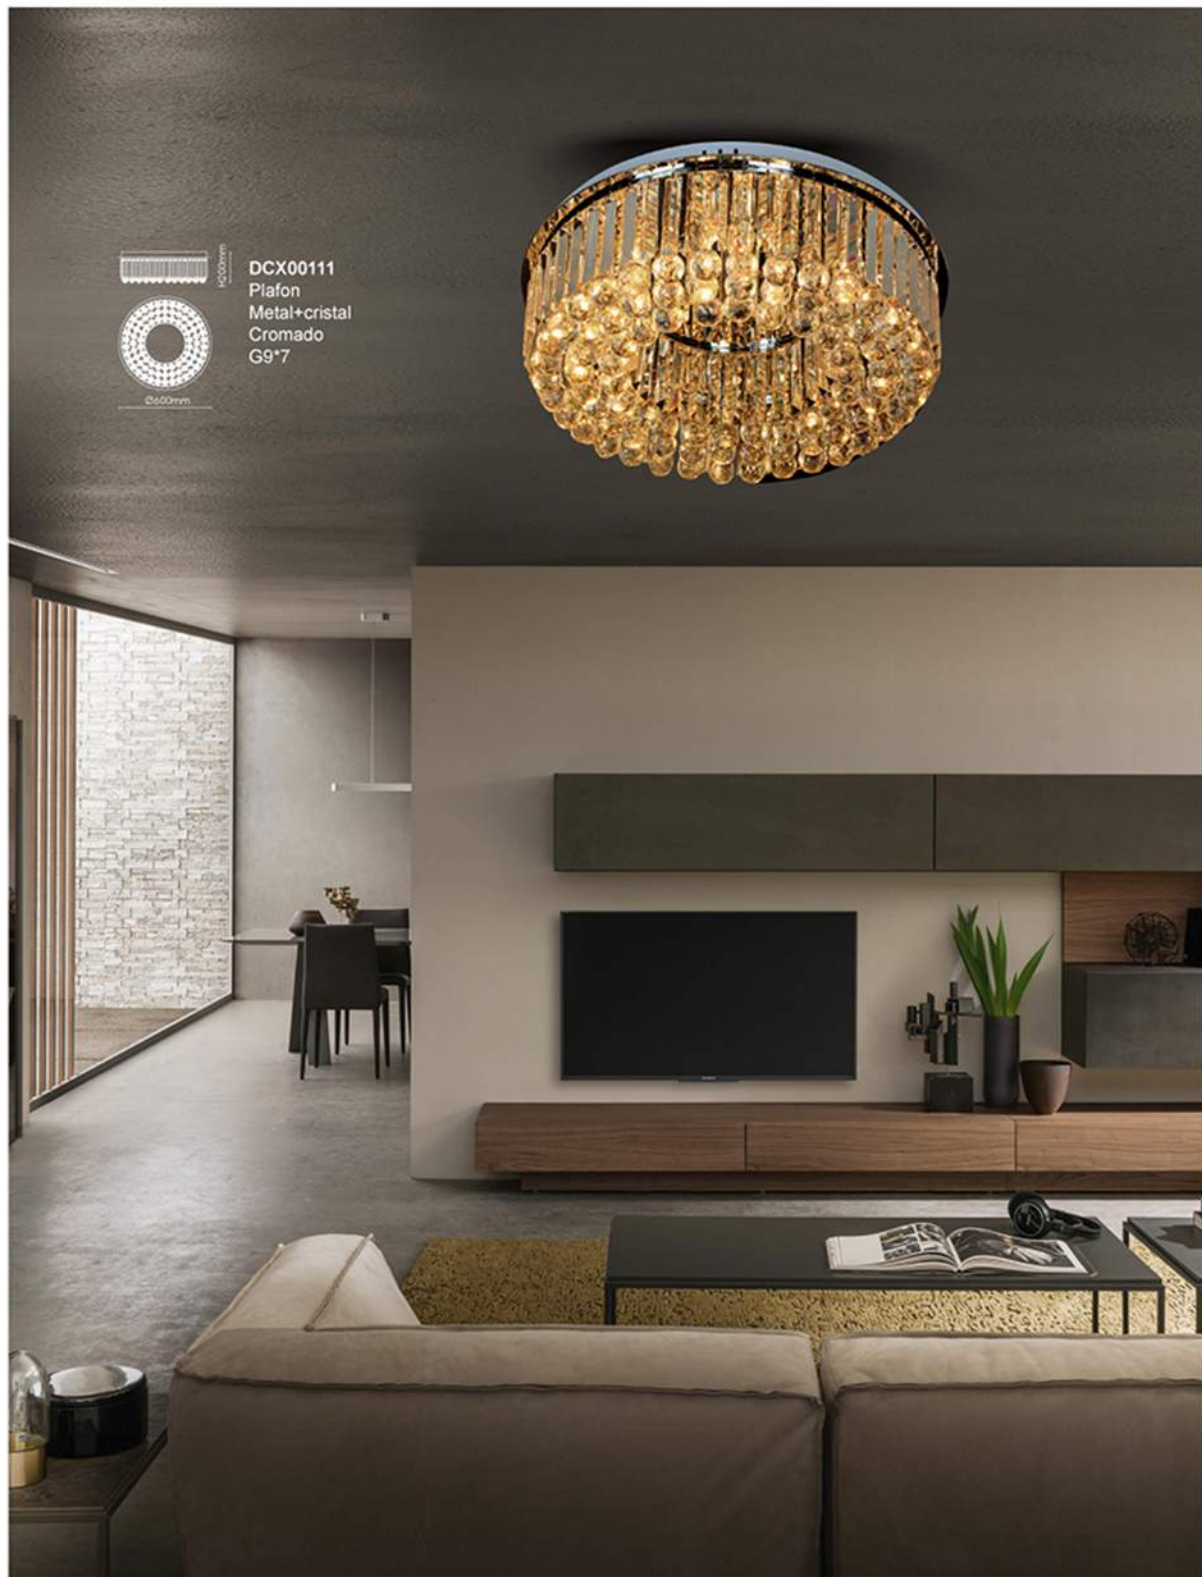

Código	Dimensões	Potência
DCX00719	Φ200MM	6W
DCX00720	Φ200MM	6W

Plafon
Metal+cristal Cromado
LED 3000K/6000K
Bivolt

Código	Dimensões	Potência
DCX00721	Φ300MM	12W
DCX00722	Φ300MM	12W

Plafon
Metal+cristal Cromado
LED 3000K/6000K
Bivolt