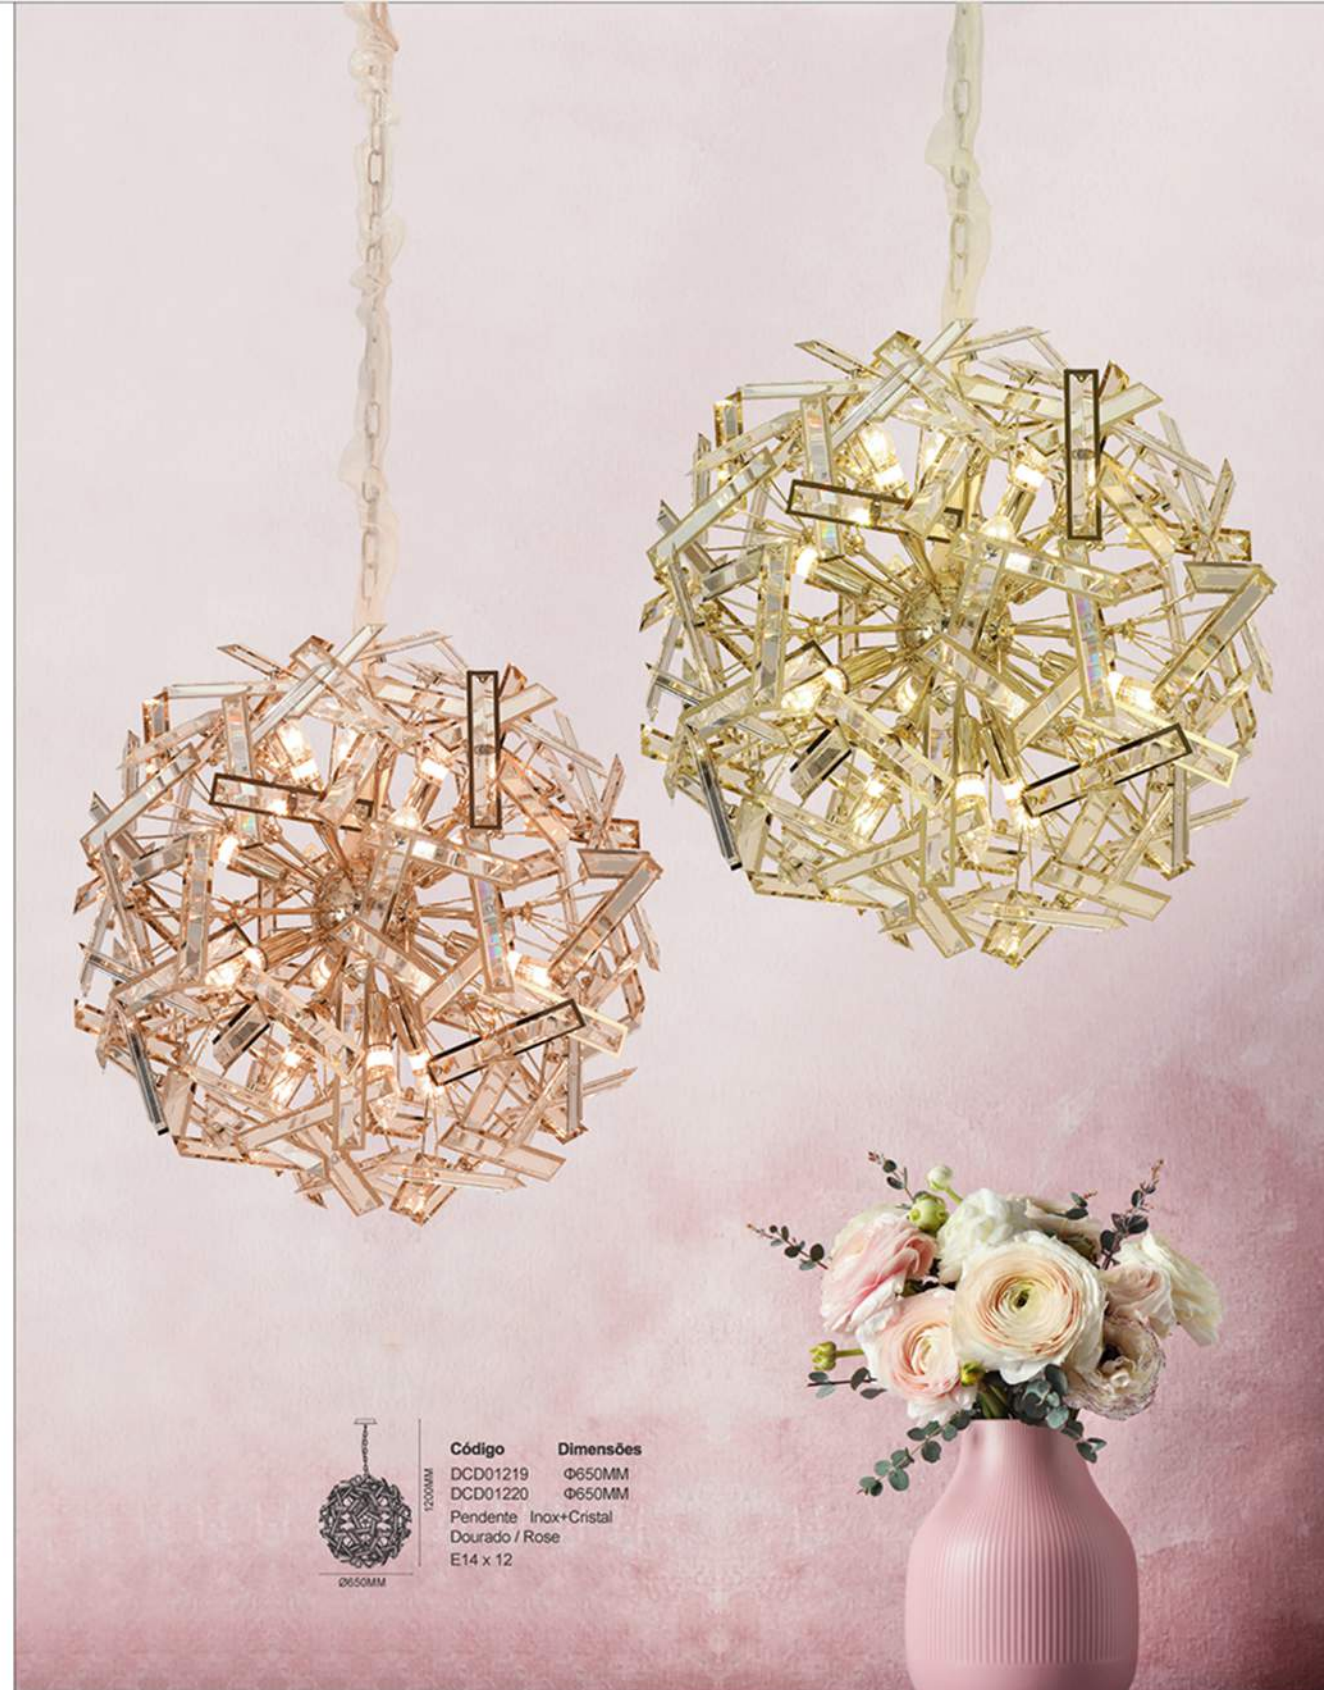

Código	Dimensões
DCD01215	Φ450MM
DCD01216	Φ450MM
Pendente Inox+Cristal	
Dourado/Rose	
G9 x 6	

Código	Dimensões
DCD01217	Φ550MM
DCD01218	Φ550MM
Pendente Alumínio+cristal Dourado / Rose E14 x 9	

Código	Dimensões
DCD01219	Φ650MM
DCD01220	Φ650MM
Pendente Inox+Cristal Dourado / Rose E14 x 12	