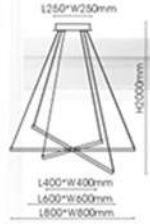

Código	Dimensões	Potência
DCD015015	400+600+800*H2000	90W
DCD015016	400+600+800*H2000	90W

Pendente
Alumínio
Rose / Dourado
LED 3000K-6000K