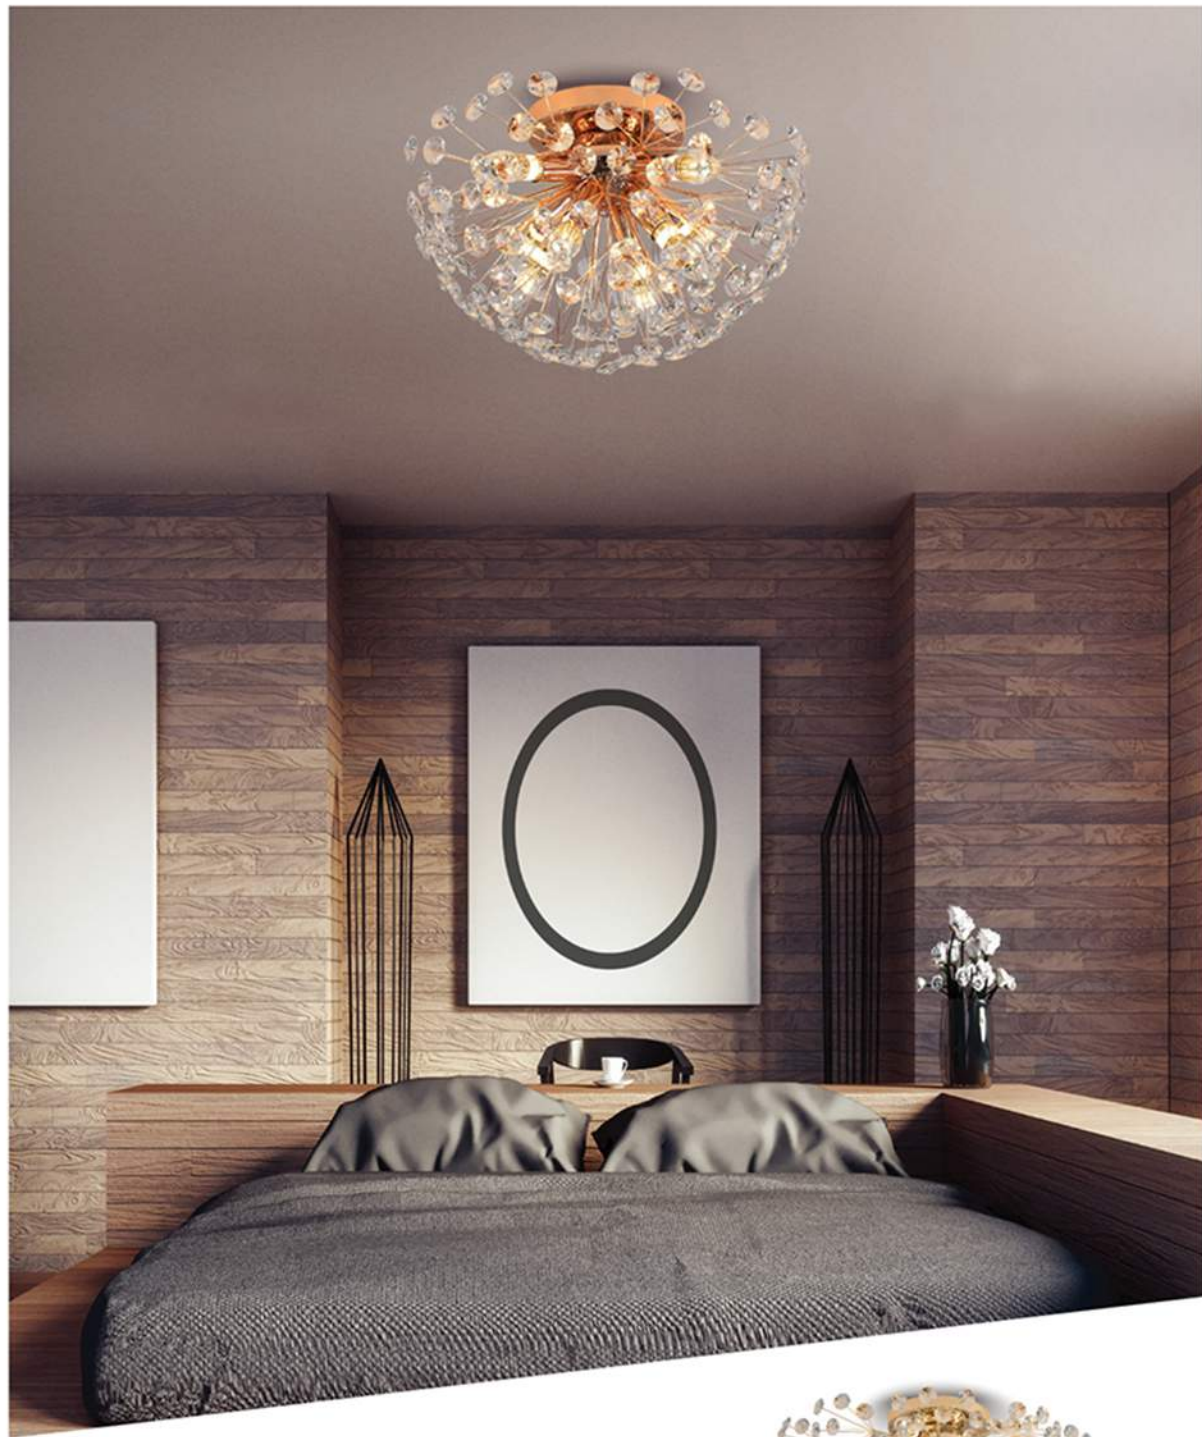

Ø450mm

300mm

Código
DCX01225
DCX01226
Dimensões
Φ450*H300MM
Φ450*H300MM
Plafon Alumínio+Cristal
Dourado/Rose
E14 x 8

Ø600mm

380mm

Código
DCX01227
DCX01228
Dimensões
Φ600*H380MM
Φ600*H380MM
Plafon Alumínio+Cristal
Dourado/Rose
E14 x 10