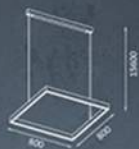

DCD01158
Pendente
Metal+acrílico
Marrom
LED 64W 3000K
Bivolt

DCD01159
Pendente
Metal+acrílico
Dourado
LED 64W 3000K
Bivolt