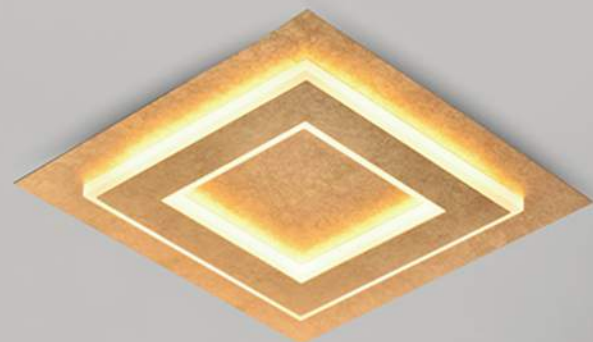

DCX015054
Plafon
Alumínio
Dourado
LED 30W 3000K
Bivolt