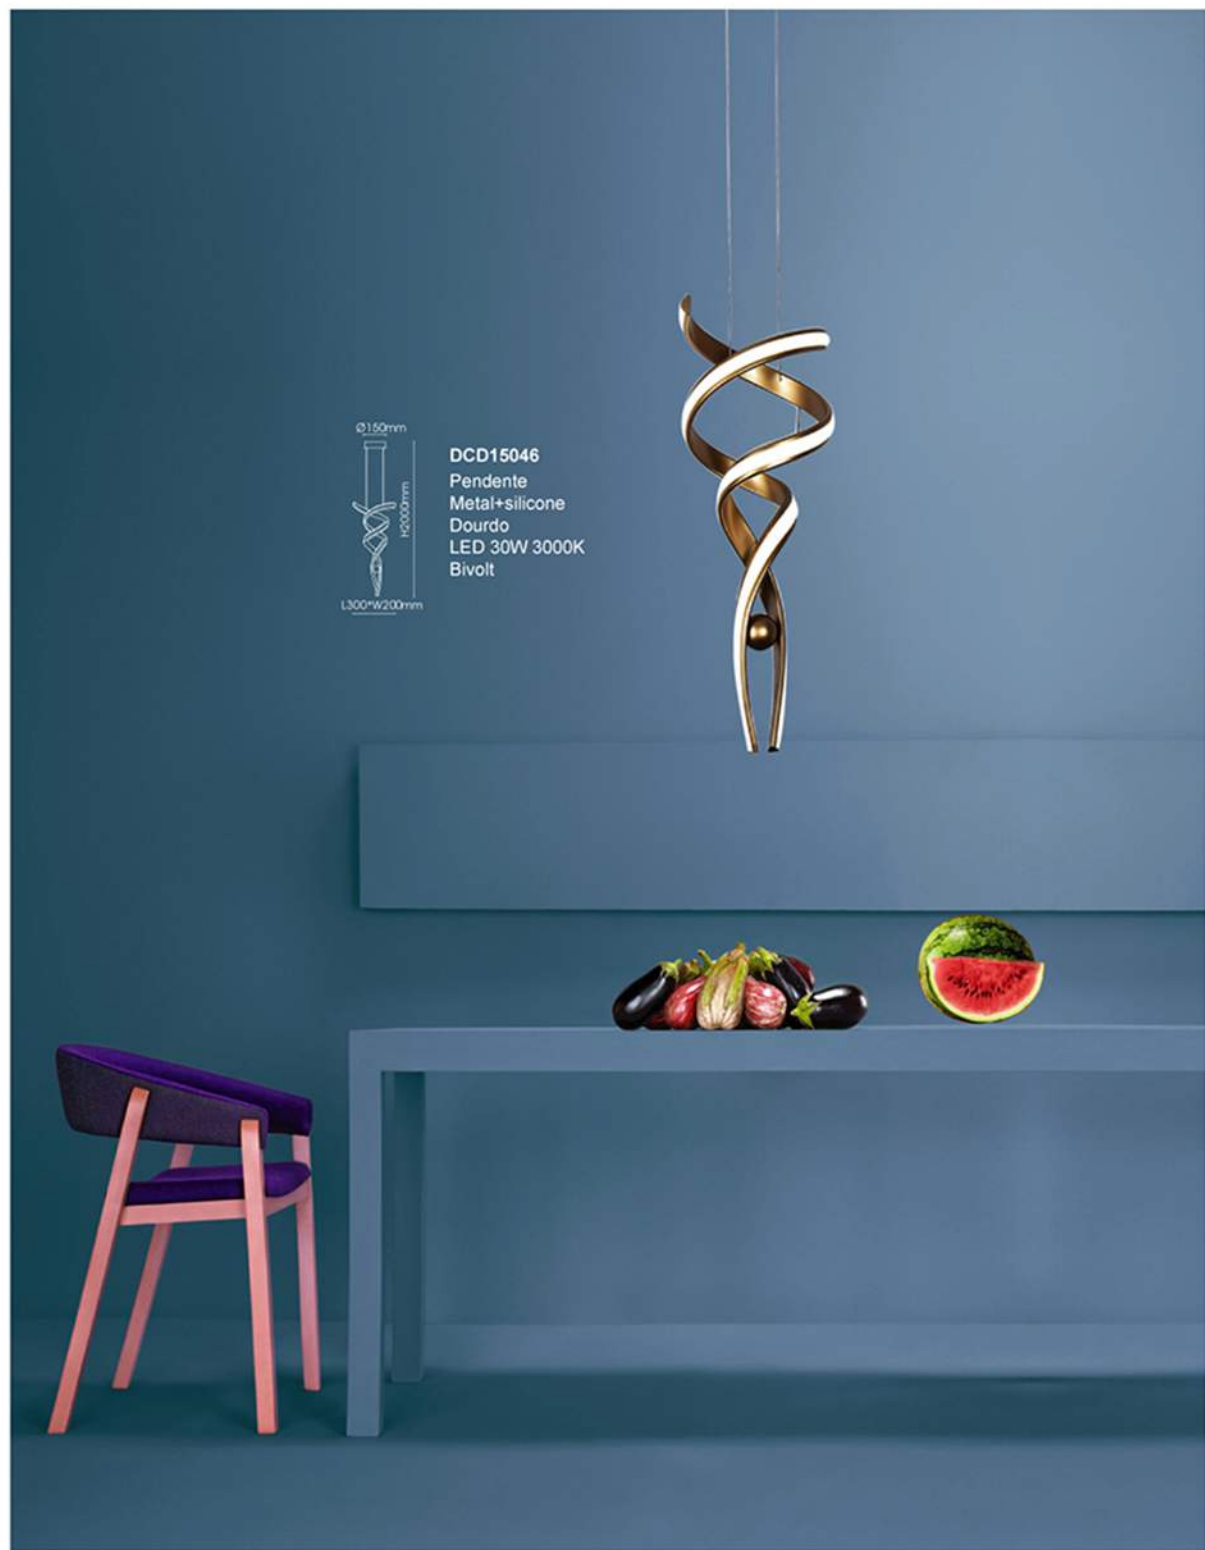

DCD15046
Pendente
Metal+silicone
Dourdo
LED 30W 3000K
Bivolt