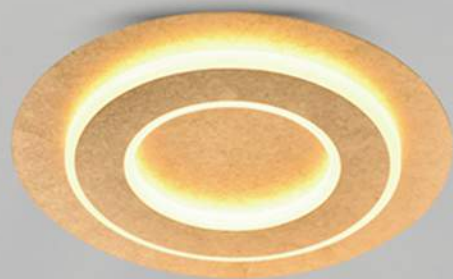

DCX015053
Plafon
Alumínio
Dourado
LED 25W 3000K
Bivolt