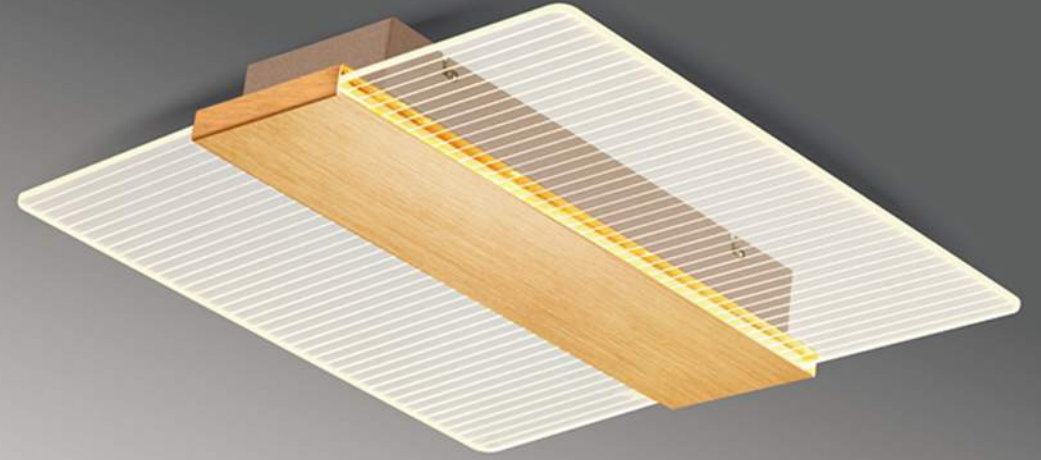

Código	Dimensões	Potência
DCX1189	Ø480MM	50W
DCX1190	Ø480MM	50W

Plafon Metal+acrílico
Marrom / Dourado
Bivolt

DCX01188 32W
Plafon Metal+acrílico
Dourado
400*H17MM
32W 3000K Bivolt

DISCOVER LIGHTING

Decorative light creates a warm and charming world. illuminate the world with lights