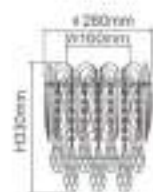

DCD00221
Pendente
Metal+cristal
Dourado
Φ600MM*280*H1200MM
E14*12

DCD00254
Arandera
Metal+cristal
Dourado
Φ270*H330MM
E14*2