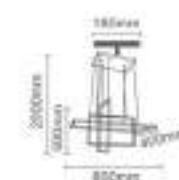

DCD03031 dourado 80*40cm
DCD03032 preto 80*40cm

LED 3000K 112W
Pendente
Metal+silicone
Bivolt