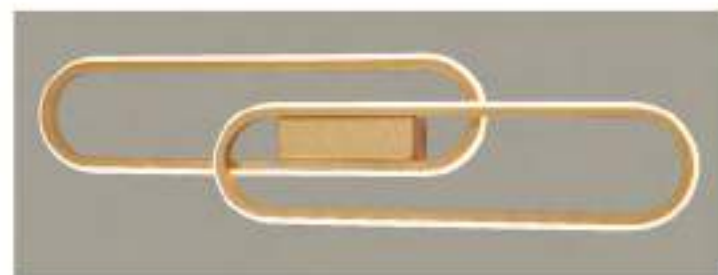

DCB03071 Dourado 60*cm
DCB03072 Preto 60*cm
LED 3000K 36W
Arandra
Metal+silicone
Bivolt