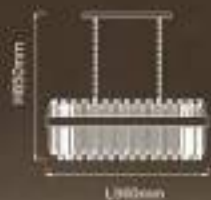

DCD00230
Pendente
Metal+cristal
Dourado+perl
970*310*330MM
E14*13

DCB00255
Arandelâ
Metal+cristal
Dourado+perl
240*H280MM
E14*3

DCD00229
Pendente
Metal+cristal
Dourado+perl
Φ600*H400mm
E14*14

DCD00228
Pendente
Metal+cristal
Dourado+perl
Φ800*H520mm
E14*18