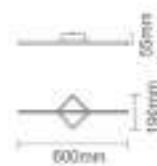

DCB03073 Dourado 60*19cm
DCB03075 Preto 60*19cm
DCB03077 Branco 60*19cm
LED 3000K 20W
Arandra
Metal+silicone
Bivolt