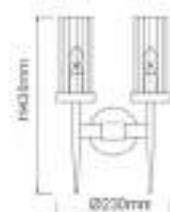

DCB00276
Arandela
Metal+cristal Dourado
Ø230*430mm
E14*2