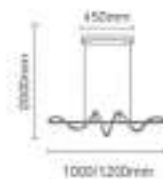

LED 3000K 40W
 Pendente
 Metal+silicone
 bivolt

DCX03040 Dourado Ø45*H13cm
 DCX03041 Dourado Ø60*H13cm

LED 3000K 60W
 Plafon
 Metal+silicone
 bivolt

DCD03065 dourado 120*H200cm
DCD03066 preto 120*H200cm

LED 3000K 97W
Pendente
Metal+silicone
Bivolt