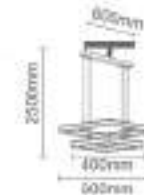

DCD03045 dourado 40+60*H1200cm
DCD03046 marrom 40+60*H1200cm
DCD03047 preto 40+60*H1200cm

LED 3000K 160W
Pendente
Metal+acrílico
Bivolt