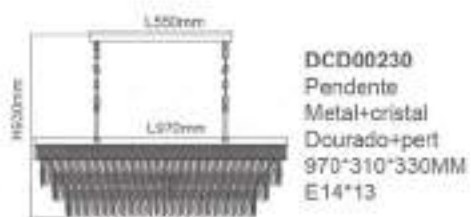

DCB00252
Arandela Agapeto
Metal+Vidro
Dourado
E14*2
H550mm
Ø220mm

DCD00221
Pendente
Metal+cristal
Dourado
Φ600MM*280*H1200MM
E14*12

DCD00254
Arandera
Metal+cristal
Dourado
Φ270*H330MM
E14*2

DCD00222
Pendente
Metal+cristal
Dourado
E14*12