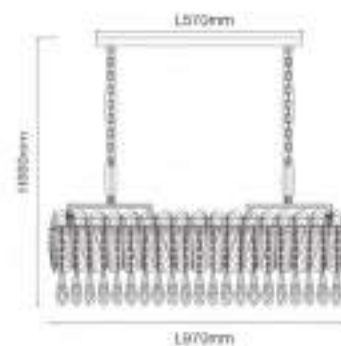

DCD00222
Pendente
Metal+cristal
Dourado
E14*12