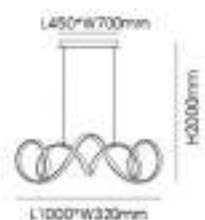

Código	Cor	Dimensões	Potência
DCD015019	Marron	L1000*210*H1200MM	65W
DCD015020	Branco	L1000*210*H1200MM	65W
DCD015051	Dourado	L1000*210*H1200MM	65W

Pendente
Metal+silicone
Marrom
3000K
Bivolt