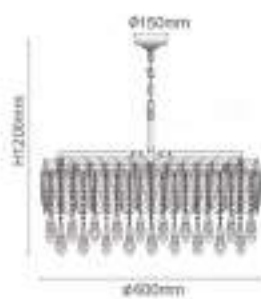

DCD00221
Pendente
Metal+cristal
Dourado
Φ600MM*280*H1200MM
E14*12