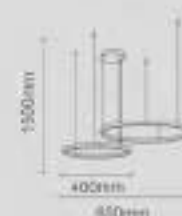

DCD01287

Pendente Preto
LED 63W
Ø400+Ø600*H1500MM
Metal+Silisone
Bivolt