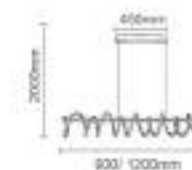

DCD01282 dourado 90°H200cm
DCD01283 dourado 120°H200cm

LED 3000K 72W/97W
Pendente
Inox+silicone
Bivolt