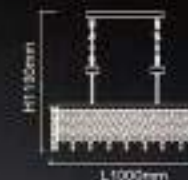

DCD00262
Plafon
Metal+cristal Dourado
Φ450*H1200MM
E14*16
Bivolt

DCD00263 Φ630*H320MM E14*12
DCD00264 Φ500*H320MM E14*9

Plafon
Metal+cristal Dourado
Bivolt

DCD00282 Ø600*1200mm G9*12
 DCD00283 Ø600*1200mm G9*18
 Pendente
 Acabamento em Couro
 Metal+Cristal
 Dourado
 Bivolt