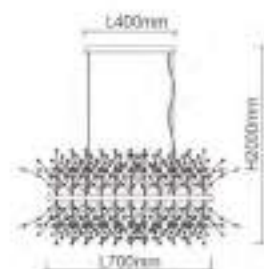

DCD00772 Dourado G9*9 300*700*H2000mm
DCD00773 Cromado G9*9 300*700*H2000mm

Pendente
Aluminio e Cristal
Bivolt