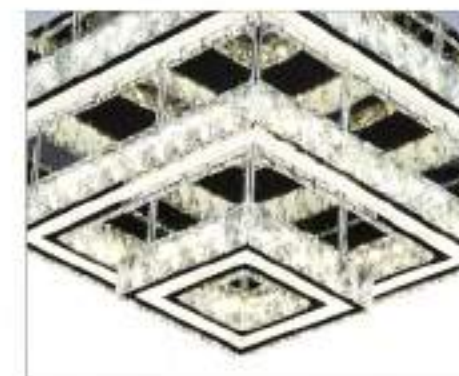

DCX00737
Plafon Cromado
Metal+cristal
LED 128W 3000K/4000K/6000K
Controlé
Bivolt