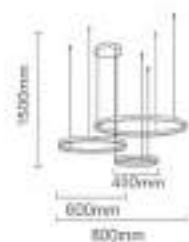

DCD01288

Pendente Preto
LED 108W
Ø400+Ø600+Ø800*H1500MM
Metal+Silisone
Bivolt