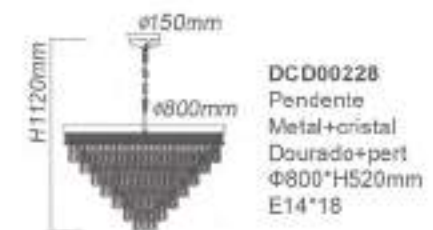

DCD00228
Pendente
Metal+cristal
Dourado+perl
Φ800*H520mm
E14*18