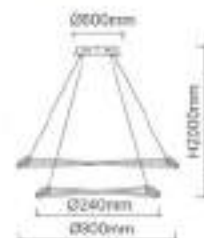

DCD00789
Pendente
D600+800° H2000mm
Dourado 80W
Alumínio e Cristal
Bivolt