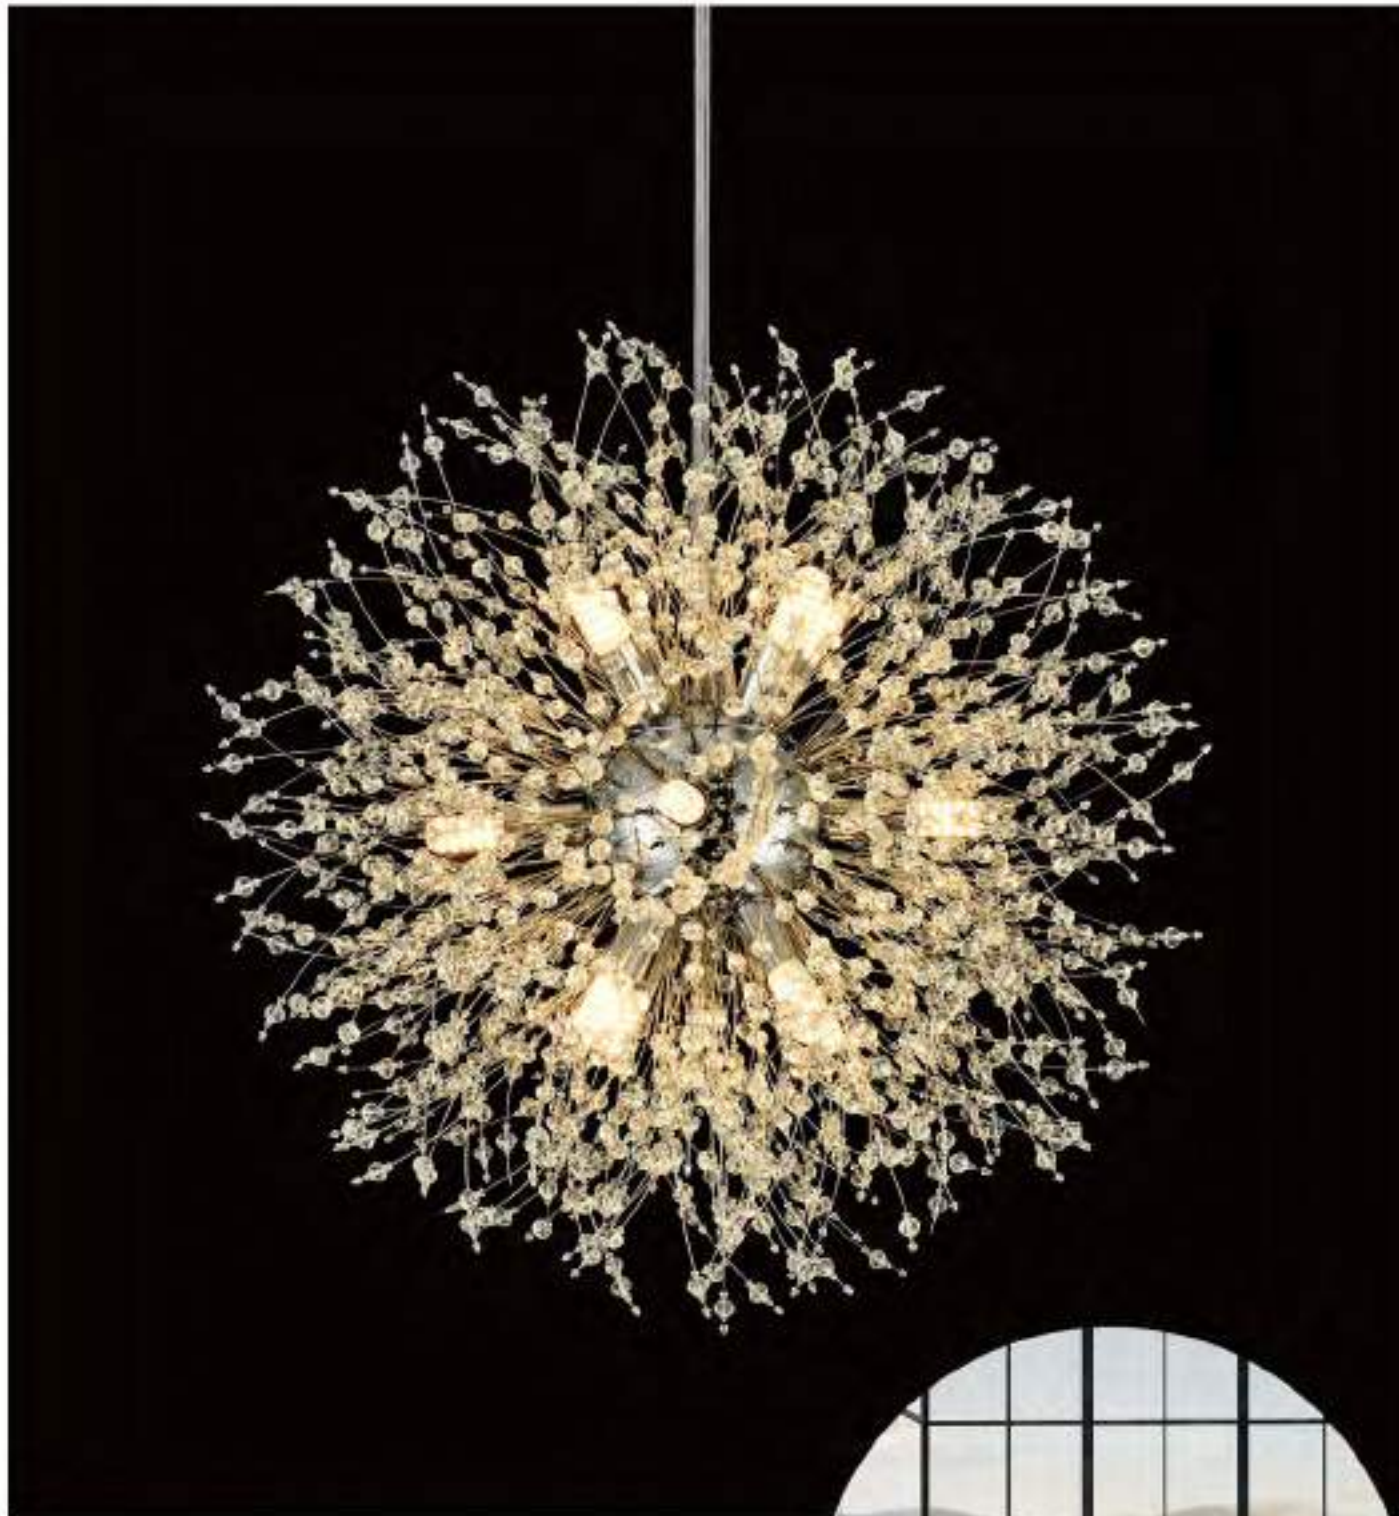

DCD00776 Cromado G9*9 Ø500*H2000mm
DCD00777 Cromado G9*12 Ø600*H2000mm

Pendente
Aluminio e Cristal
Bivolt