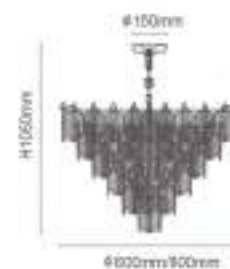

DCD00270
Pendente
Metal+cristal
Dourado
Φ600*480*1200MM
E14*15