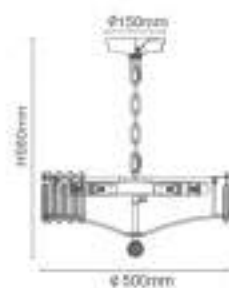

DCX00268
Pendente
Metal+cristal Dourado
50*22*1200mm
E14*9