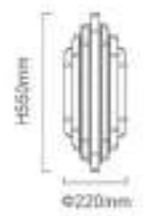

DCD00227
Pendente
Metal+cristal Dourado
950*330*400MM
E14*12

DCB00250
Arandela
Metal+cristal
Dourado
E14X3
320mm
Ø300mm

DCD00225
Pendente
Metal+cristal Dourado
Φ780*400MM
E14*21

DCD00226
Pendente
Metal+cristal Dourado
Φ620*400MM
E14*15