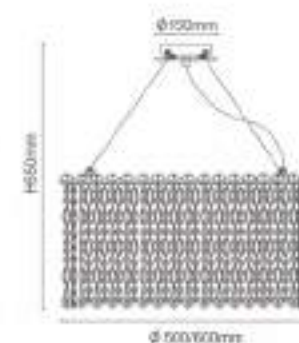

DCD00263 Φ630*H320MM E14*12
DCD00264 Φ500*H320MM E14*9