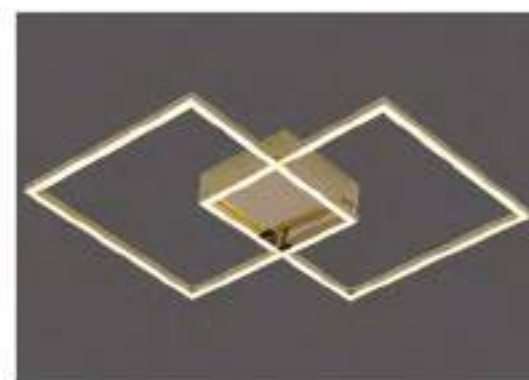

DCX01250 Dourado 700*290mm
DCX01251 Rose 700*290mm
LED 43W 3000K
Plafon
Alumínio+Silicone
Bivolt

DCD01289 Dourado 44W L.900mm
DCD01290 Dourado 53W L.1200mm
LED 3000K
Pendente
Alumínio
Bivolt

DCD01268 Dourado L570*W570*H1200mm
 DCD01269 Rose L570*W570*H1200mm
 Pendente LED 48W
 Inox+silicone
 Bivolt