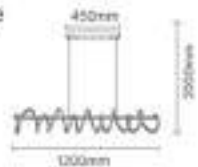

LED 3000K 40W
 Pendente
 Metal+silicone
 bivolt

DCX03040 Dourado Ø45*H13cm
 DCX03041 Dourado Ø60*H13cm

LED 3000K 60W
 Plafon
 Metal+silicone
 bivolt

DCD03065 dourado 120*H200cm
DCD03066 preto 120*H200cm

LED 3000K 97W
Pendente
Metal+silicone
Bivolt