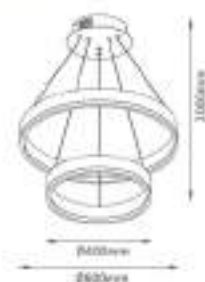

Código	Dimensões	Potência
DCD01144	Ø400*Ø800*2000MM	90W
DCD01155	Ø400*Ø800*2000MM	90W

Pendente
Metal+acrílico
Marrom/Dourado
LED 3000K
Bivolt