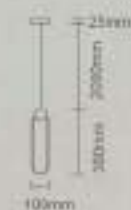

DCD03101 Dourado 38*10cm
DCD03102 Preto 38*10cm
DCD03103 Branco 38*10cm

LED 3000K 16W
Pendente
Metal+silicone
Bivolt