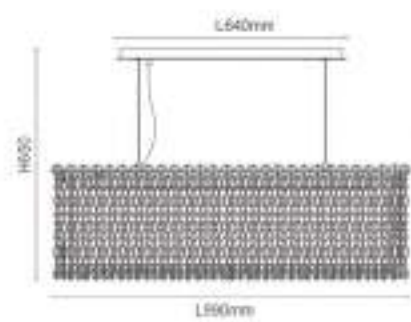

DCD00265
Pendente E14*15
Metal+cristal Dourado
660*30*32MM
Bivolt