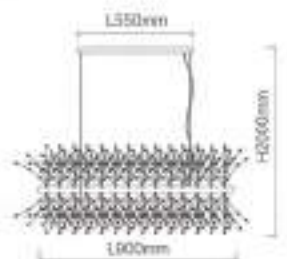

DCD00774 Dourado G9*12 300*900*H2000mm
DCD00775 Cromado G9*12 300*900*H2000mm
Pendente
Alumínio e Cristal
bivolt