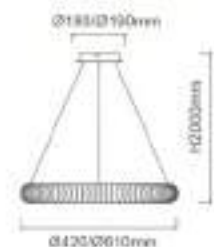

DCD00786 Cromado 43W Ø420*H2000mm
DCD00787 Cromado 65W Ø460*H2000mm
Pendente
Alumínio e Acrílico
Bivolt