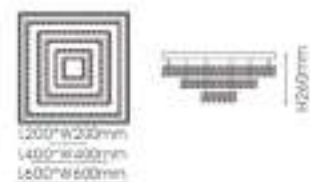

DCX00737
Plafon Cromado
Metal+cristal
LED 128W 3000K/4000K/6000K
Controlé
Bivolt