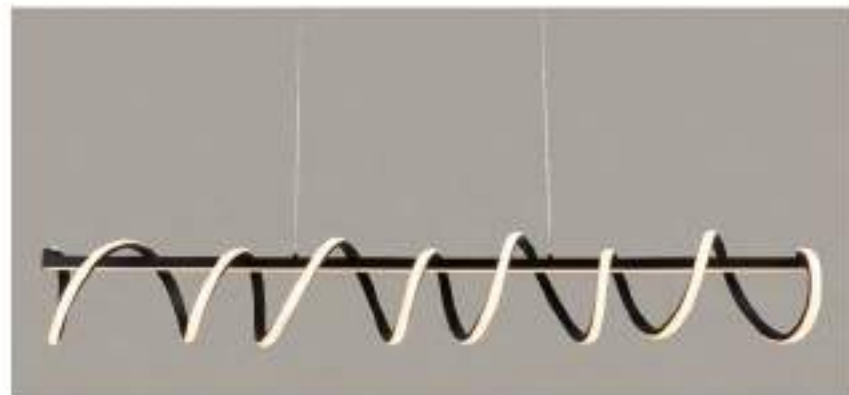

LED 3000K 40W
 Pendente
 Metal+silicone
 bivolt

DCX03040 Dourado Ø45*H13cm
 DCX03041 Dourado Ø60*H13cm

LED 3000K 60W
 Plafon
 Metal+silicone
 bivolt

DCD03065 dourado 120*H200cm
DCD03066 preto 120*H200cm

LED 3000K 97W
Pendente
Metal+silicone
Bivolt