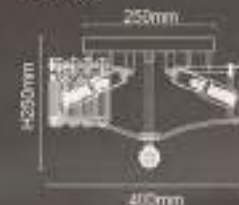

DCX00268
Pendente
Metal+cristal Dourado
50*22*1200mm
E14*9