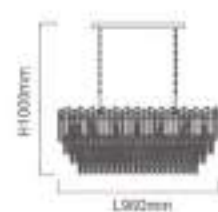

DCD00284
 Pendente
 Acabamento em Couro
 Dourado G9*18
 1000*350*580mm
 Metal+Cristal

DCD00253
Pendente
Metal+cristal
Dourado
E14x57

Néveda
DCB00292
Arandela
Metal+cristal Dourado
D220*H480MM
E14

DCB00252
Arandela
Metal+cristal Dourado
D220*H550MM
E14*2