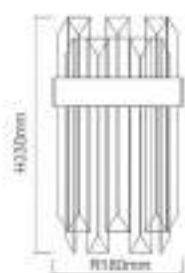

DCB00219
Arandela
Metal+cristal Dourado
180*330mm
E14*2