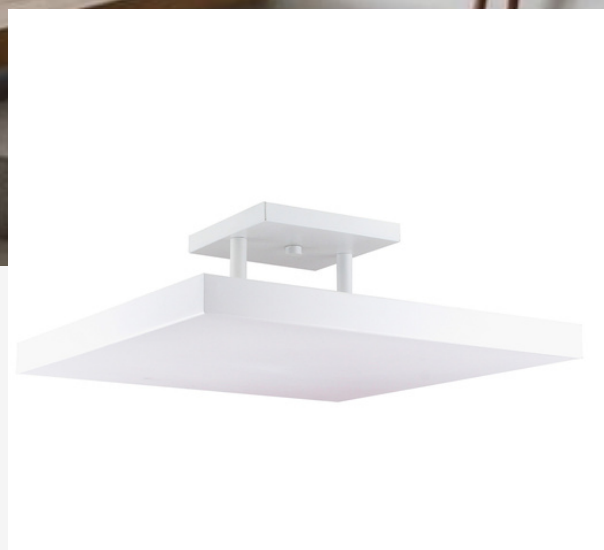

linha
Eclipse

ID	COR
1077 - 22	Preto Branco Dourado

AxLxC
120X220X220 (MM)

ID	COR
1077 - 32	Preto Branco Dourado

AxLxC
120X320X320 (MM)