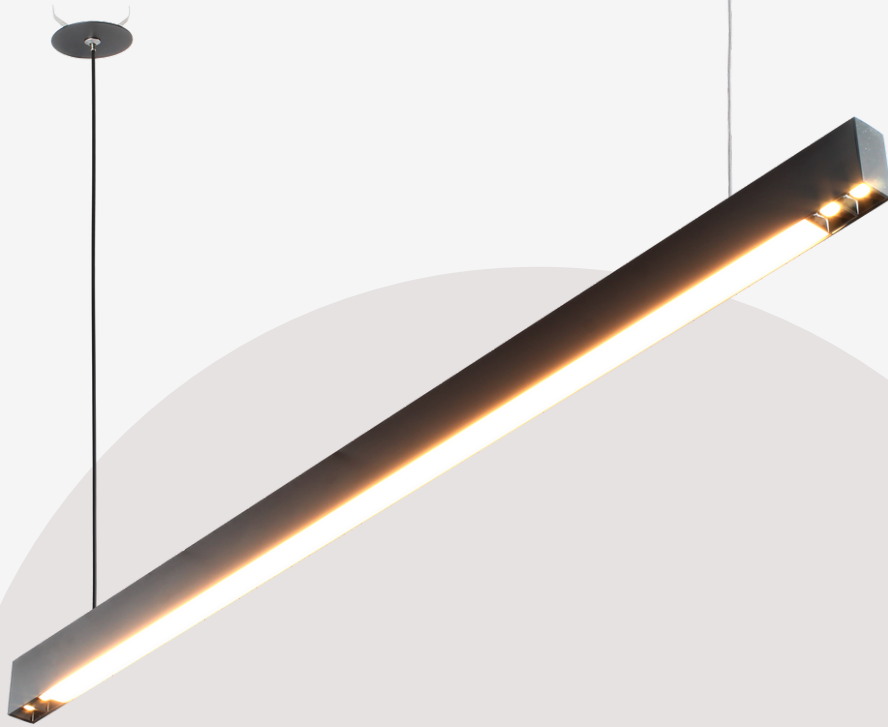

Lançamentos 2023

spotline
iluminação

Spot Line é a escolha certa para quem valoriza a qualidade e o bom gosto.

Iluminação Técnica

Tabela de Cores

1	BF - Branco Fosco	9	DR/O - Dourado Ono
2	CA - Café	10	LX - Lixado
3	CO/L - Cobre Lixado	11	PO - Polido
4	CO/P - Cobre Polido	12	PT - Preto
5	CO/O - Cobre Ono	13	TC - Terracota
6	CR - Concreto	14	RO - Rosê
7	DP - Dourado Polido		
8	DL - Dourado Lixado		

Exemplo de Combinações de Cores

Abra o leitor QR Code em seu celular ou tablet e foque no código com a câmera. Depois clique em ler código para acessar nosso site.

linha Del

01

ID	COR
1072	Preto Branco Dourado