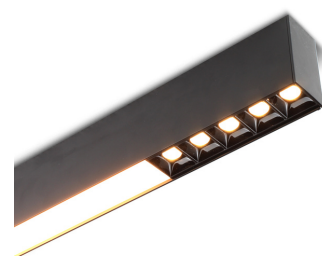

Lançamentos 2023

spotline
iluminação

Spot Line é a escolha certa para quem valoriza a qualidade e o bom gosto.

Iluminação Técnica

Tabela de Cores

1	BF - Branco Fosco	9	DR/O - Dourado Ono
2	CA - Café	10	LX - Lixado
3	CO/L - Cobre Lixado	11	PO - Polido
4	CO/P - Cobre Polido	12	PT - Preto
5	CO/O - Cobre Ono	13	TC - Terracota
6	CR - Concreto	14	RO - Rosê
7	DP - Dourado Polido		
8	DL - Dourado Lixado		

Exemplo de Combinações de Cores

Abra o leitor QR Code em seu celular ou tablet e foque no código com a câmera. Depois clique em ler código para acessar nosso site.

linha Del

01

ID	COR
1072	Preto Branco Dourado

AxLxC
65X35X1200 (MM)

ID	COR
1072	Preto Branco Dourado

ID	COR
1072-1200	Preto Branco Dourado

linha Del

02

AxLxC

1071/425: 65X35X425 (MM)

1071/540: 65X35X540 (MM)

1071/745: 65X35X745 (MM)

ID	COR
1071-1000	Preto Branco Dourado

ID	COR
1071-850	Preto Branco Dourado

- 1071/850: 65X35X850 (MM)
- 1071/1000: 65X35X1000(MM)
- 1071/1200: 65X35X1200 (MM)
- 1071/1500: 65X35X1500 (MM)
- 1071/2000: 65X35X2000 (MM)