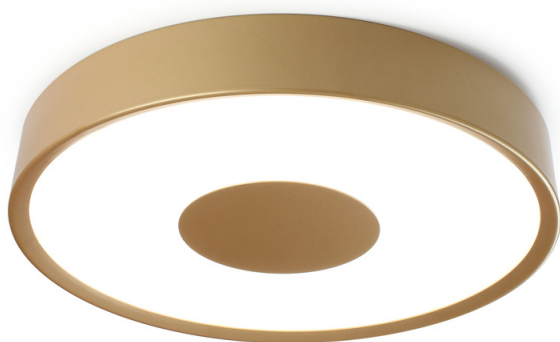

linha Tour

IP54

ID	COR
1116/1	Preto Branco Dourado

AxLxC
800X25X25 (MM)

24

linha Reef

AxLxC	ID	COR
80X70X70 (MM)	1064-3	Preto Branco Dourado

linha Fly

AxLxC	ID	COR
2000X265X705 (MM)	1058-70	Preto Branco Dourado

linha
Balloon

AxLxC
8X400X400 (MM)

ID	COR
1078 - 38	Preto Branco Dourado

Multicolor

linha Topo

1082 - 1
AxLxC
170X240X240 (MM)

ID	COR
1082 - 1	Preto Branco Dourado Azul Terracota Verde Grafite Off White