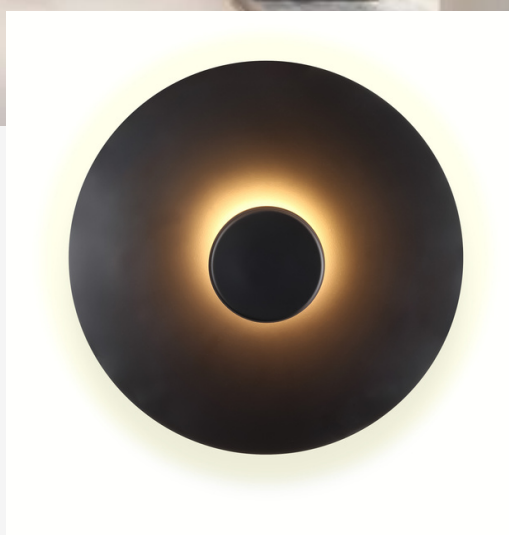

linha Slice

AxLxC
150X400X400 (MM)

OBS: O REBATEDOR
DA PEÇA NÃO SERÁ
PINTADO, ELE SERÁ
SEMPRE BRANCO

ID	COR
1068 - 40	Preto Branco Dourado