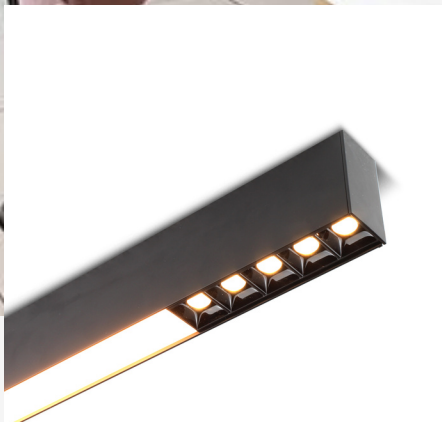

Lançamentos 2023

spotline
iluminação

Spot Line é a escolha certa para quem valoriza a qualidade e o bom gosto.

Iluminação Técnica

Tabela de Cores

1	BF - Branco Fosco	9	DR/O - Dourado Ono
2	CA - Café	10	LX - Lixado
3	CO/L - Cobre Lixado	11	PO - Polido
4	CO/P - Cobre Polido	12	PT - Preto
5	CO/O - Cobre Ono	13	TC - Terracota
6	CR - Concreto	14	RO - Rosê
7	DP - Dourado Polido		
8	DL - Dourado Lixado		

Exemplo de Combinações de Cores

Abra o leitor QR Code em seu celular ou tablet e foque no código com a câmera. Depois clique em ler código para acessar nosso site.

linha Del

01

ID	COR
1072	Preto Branco Dourado

AxLxC
65X35X1200 (MM)

ID	COR
1072	Preto Branco Dourado

ID	COR
1072-1200	Preto Branco Dourado

linha Del

02

AxLxC

1071/425: 65X35X425 (MM)

1071/540: 65X35X540 (MM)