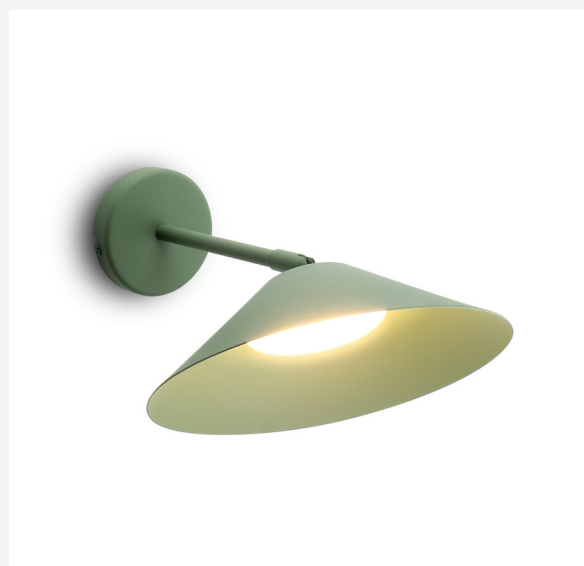

AxLxC
90X240X315 (MM)

ID	COR
1085 - 1	Preto Branco Dourado Azul Terracota Verde Grafite Off White