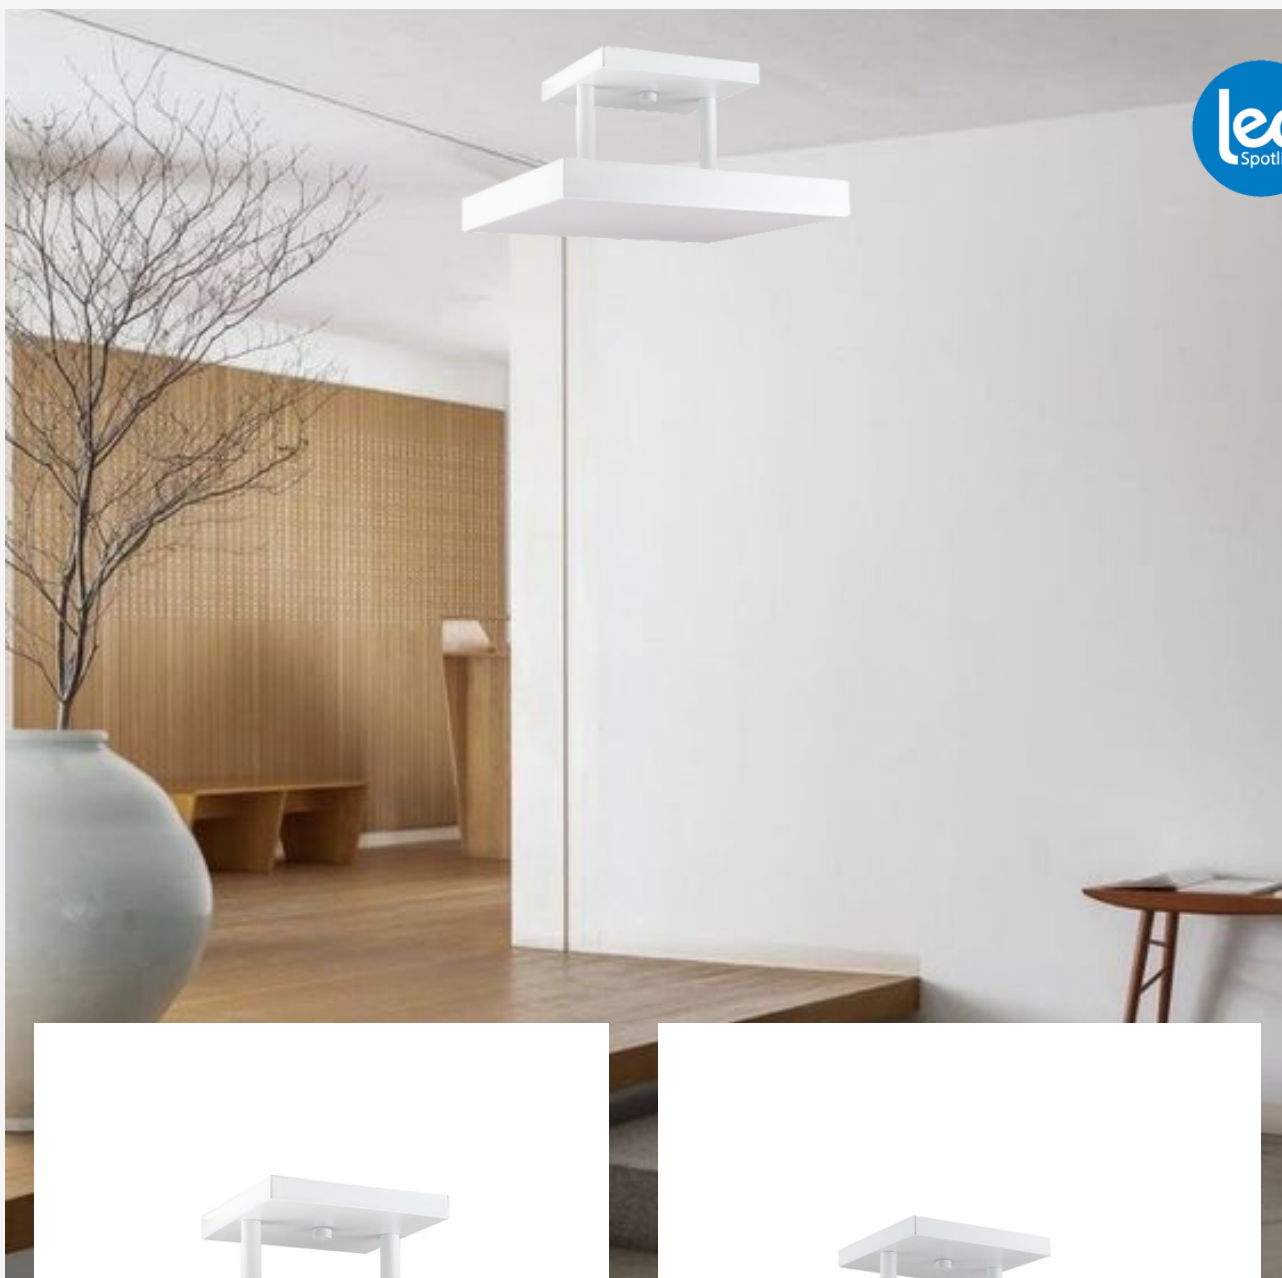

linha
Eclipse

ID	COR
1077 - 22	Preto Branco Dourado

AxLxC
120X220X220 (MM)

ID	COR
1077 - 32	Preto Branco Dourado

AxLxC
120X320X320 (MM)