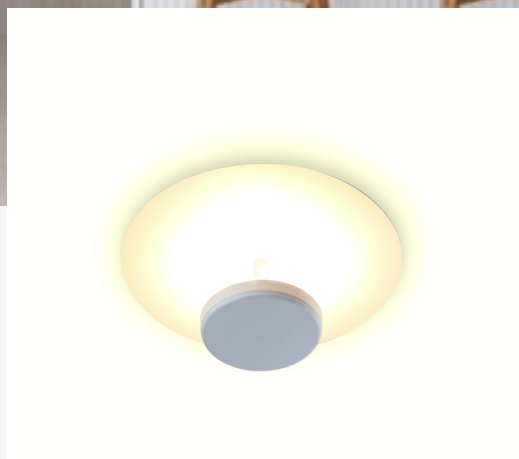

AxLxC
110X270X270 (MM)

OBS: O REBATEDOR
DA PEÇA NÃO SERÁ
PINTADO, ELE SERÁ
SEMPRE BRANCO

ID	COR
1068 - 27	Preto Branco Dourado