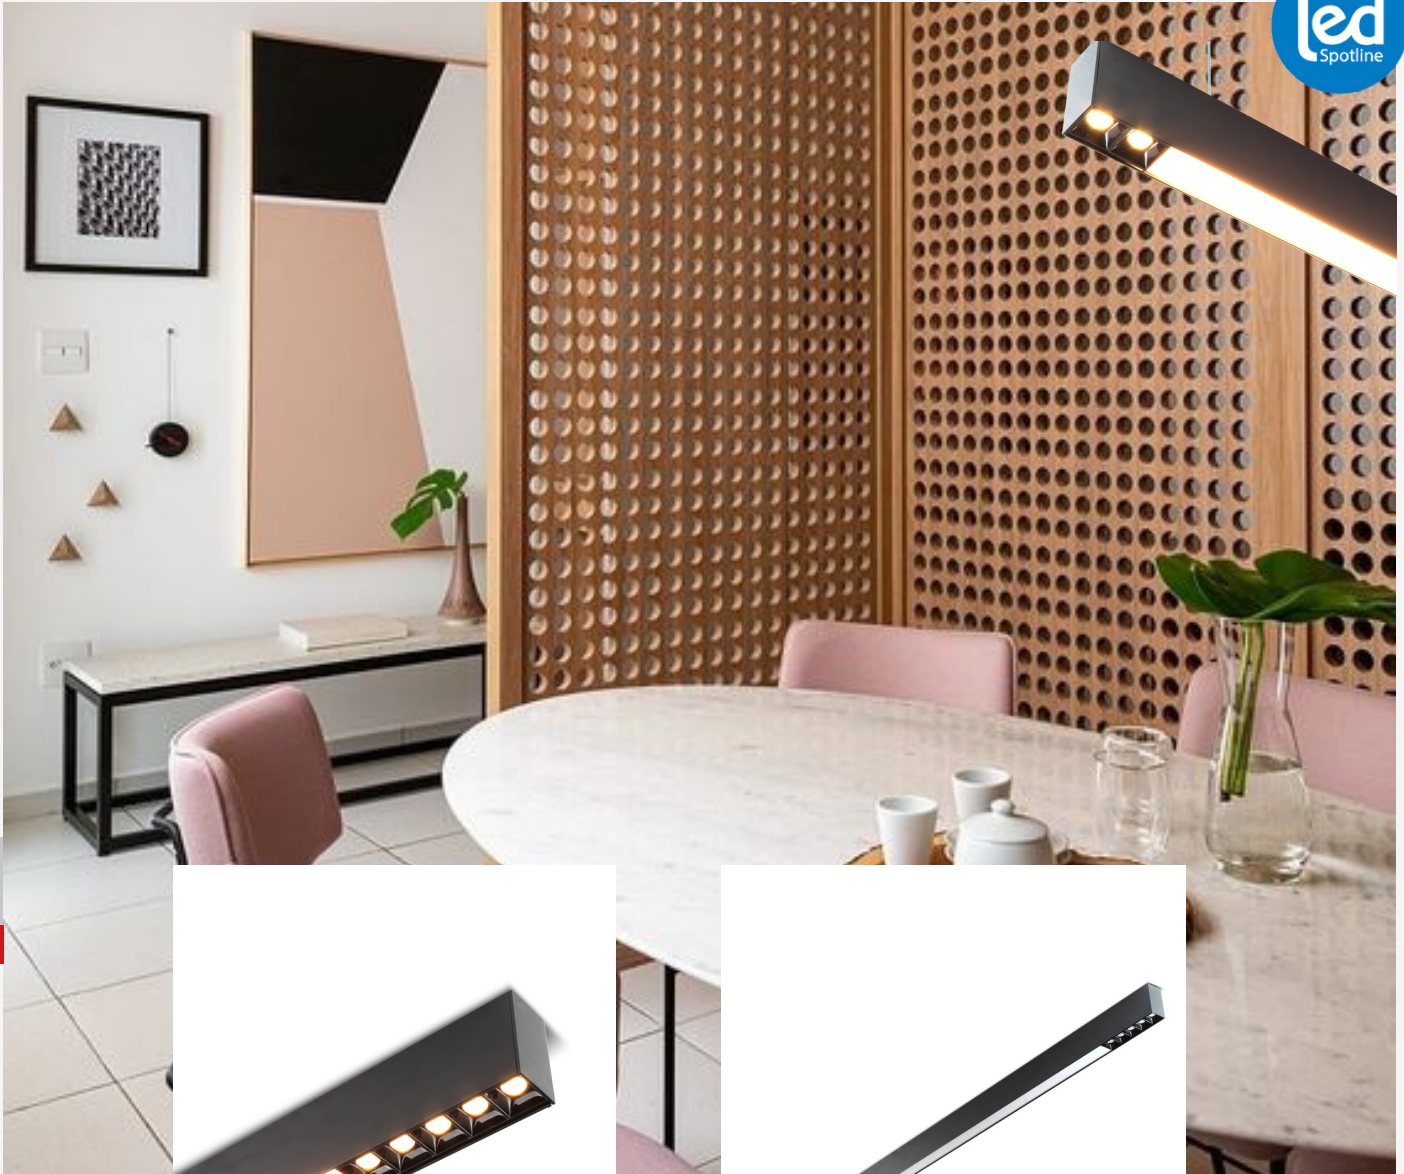

Lançamentos 2023

spotline
iluminação

Spot Line é a escolha certa para quem valoriza a qualidade e o bom gosto.

Iluminação Técnica

Tabela de Cores

1	BF - Branco Fosco	9	DR/O - Dourado Ono
2	CA - Café	10	LX - Lixado
3	CO/L - Cobre Lixado	11	PO - Polido
4	CO/P - Cobre Polido	12	PT - Preto
5	CO/O - Cobre Ono	13	TC - Terracota
6	CR - Concreto	14	RO - Rosê
7	DP - Dourado Polido		
8	DL - Dourado Lixado		

Exemplo de Combinações de Cores

Abra o leitor QR Code em seu celular ou tablet e foque no código com a câmera. Depois clique em ler código para acessar nosso site.

linha Del

01

ID	COR
1072	Preto Branco Dourado