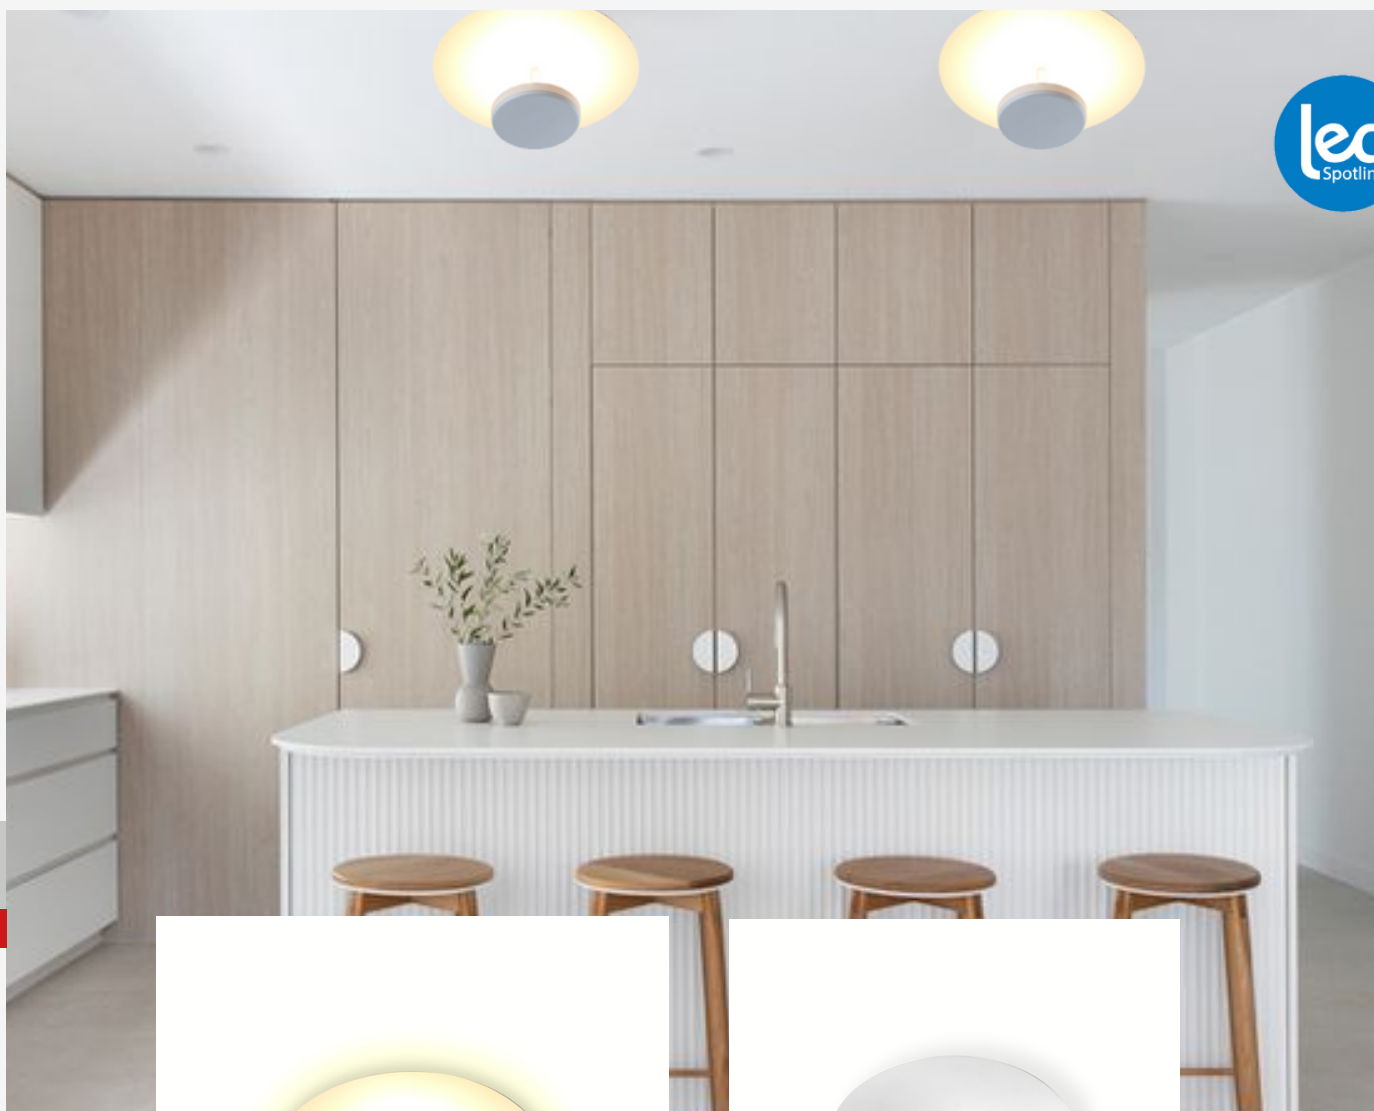

linha Slice

07