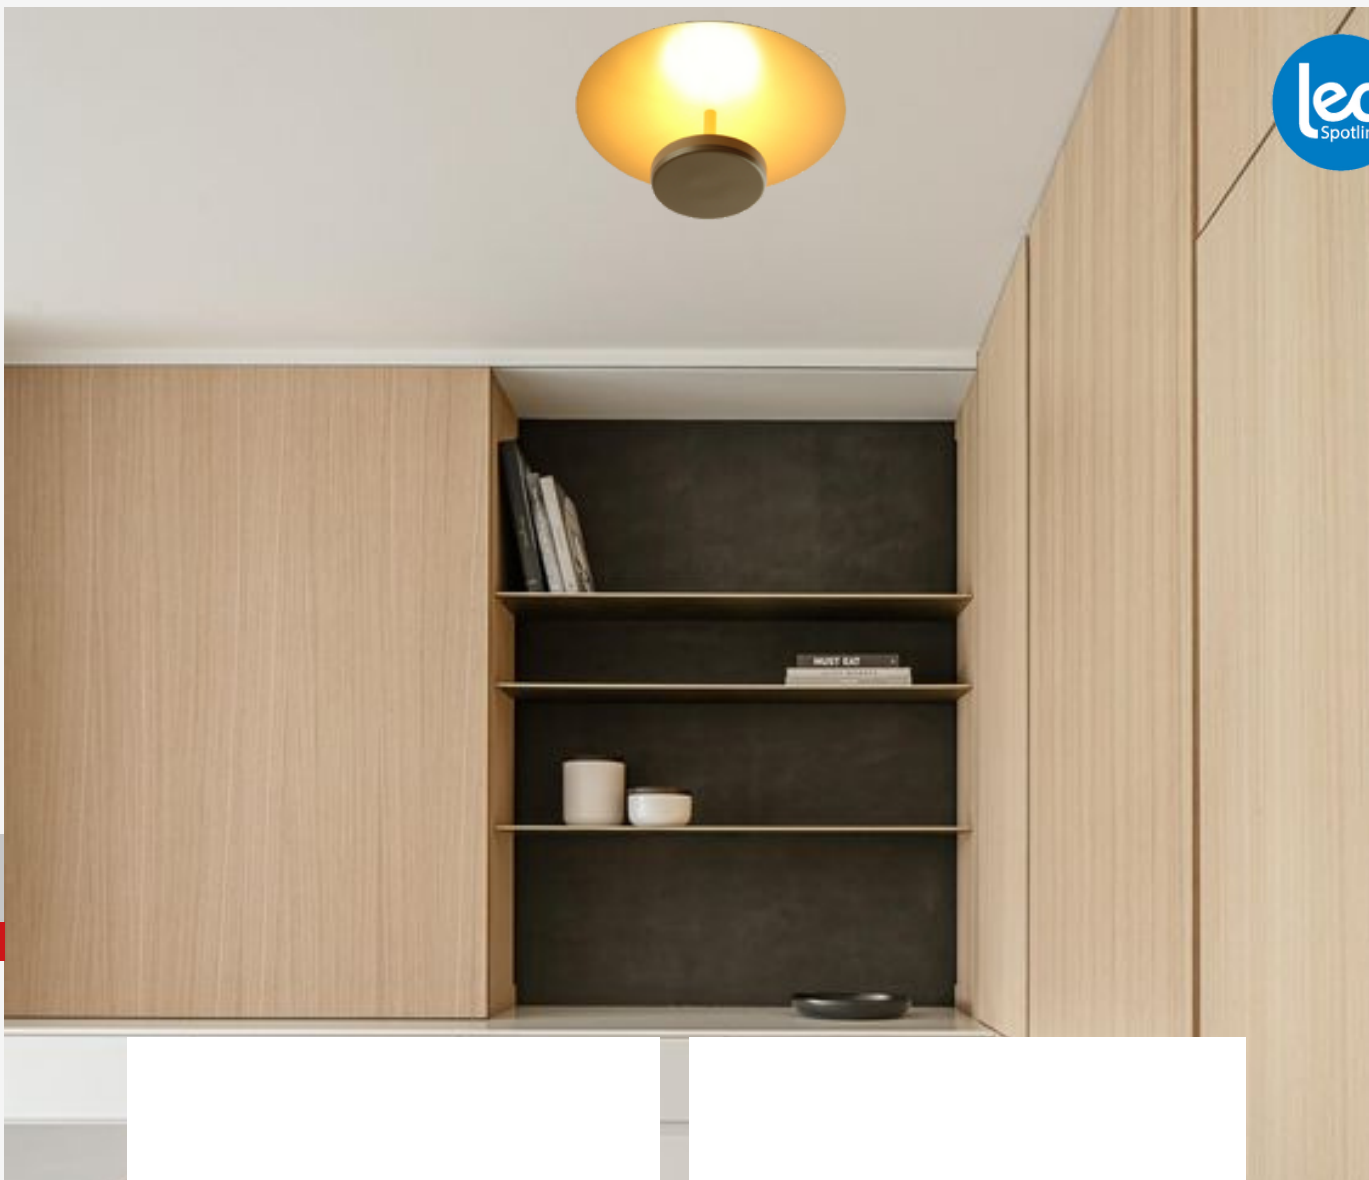

ID	COR
1068 - 18	Preto Branco Dourado

linha Slice

07

AxLxC
110X270X270 (MM)

OBS: O REBATEDOR
DA PEÇA NÃO SERÁ
PINTADO, ELE SERÁ
SEMPRE BRANCO

ID	COR
1068 - 27	Preto Branco Dourado

linha
Slice

08