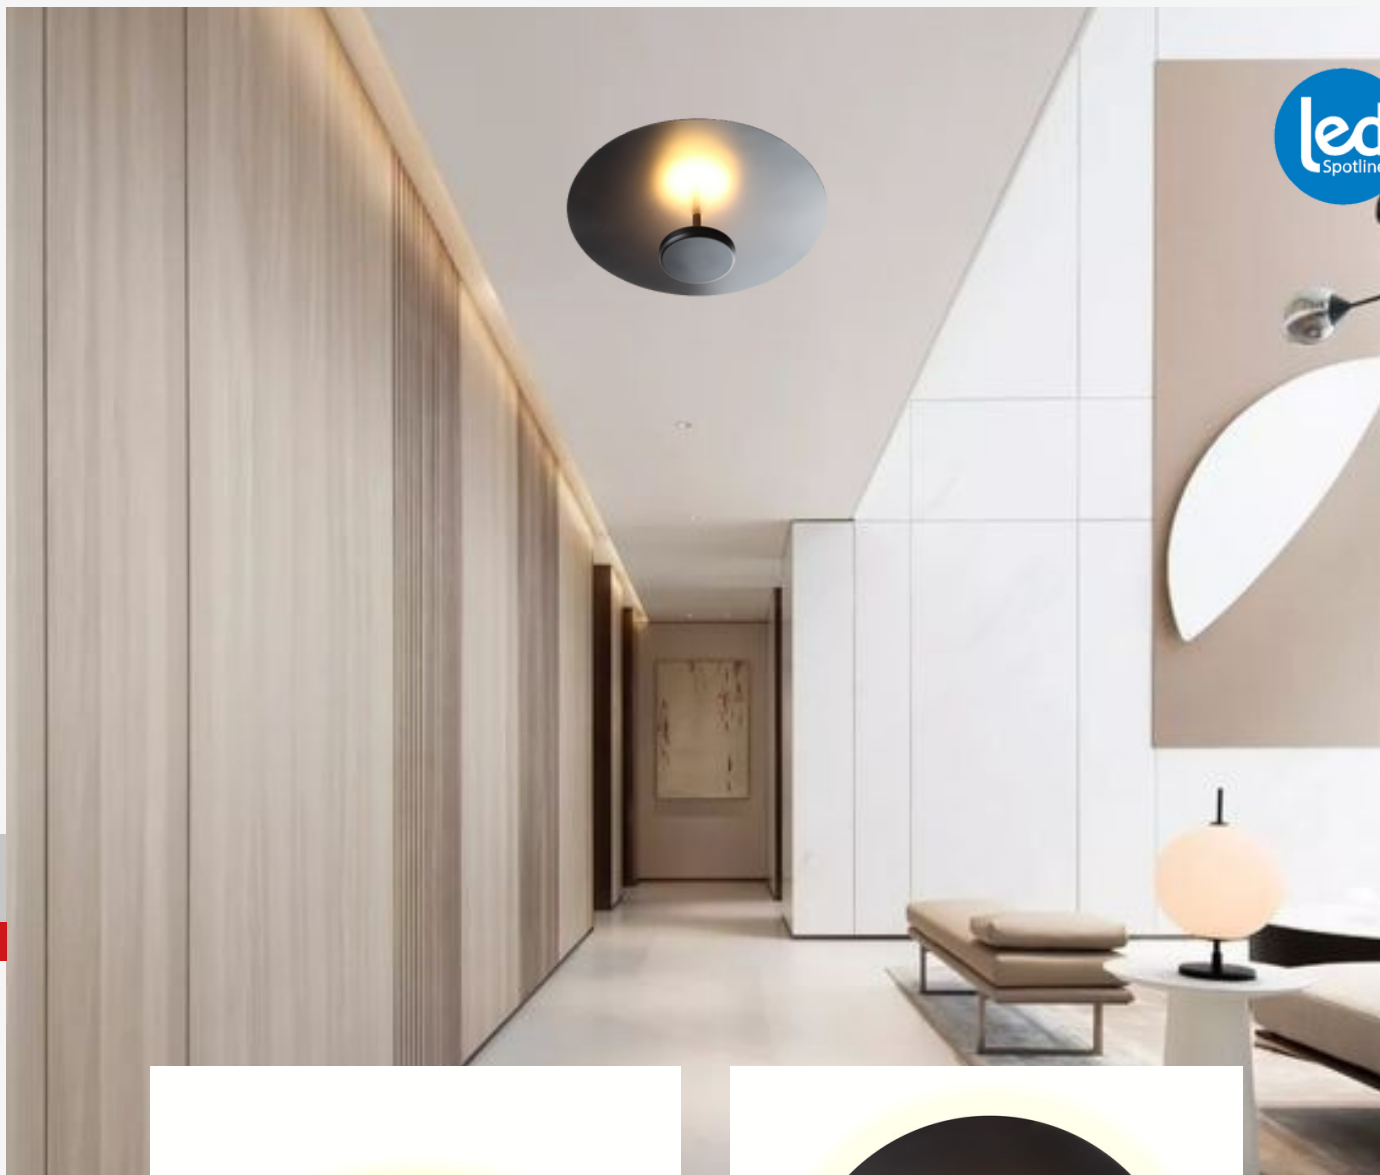

linha Slice

AxLxC
150X400X400 (MM)

OBS: O REBATEDOR
DA PEÇA NÃO SERÁ
PINTADO, ELE SERÁ
SEMPRE BRANCO

ID	COR
1068 - 40	Preto Branco Dourado