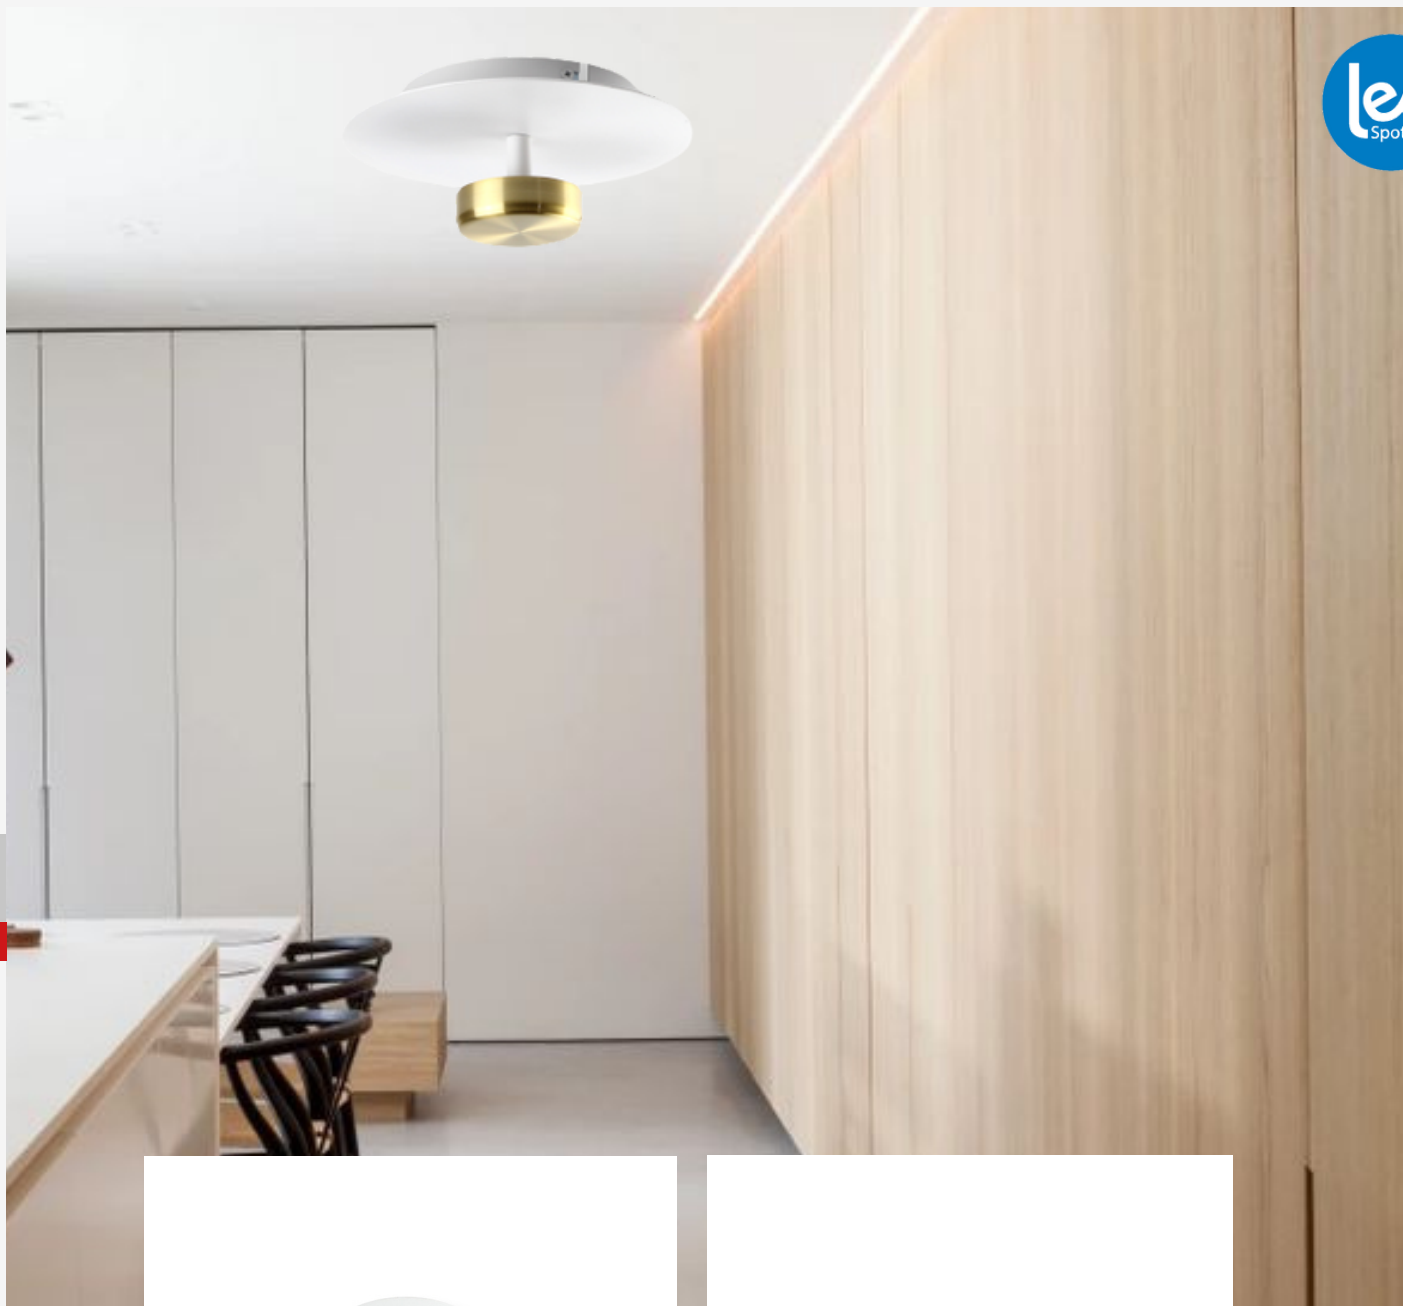

linha Slice

06