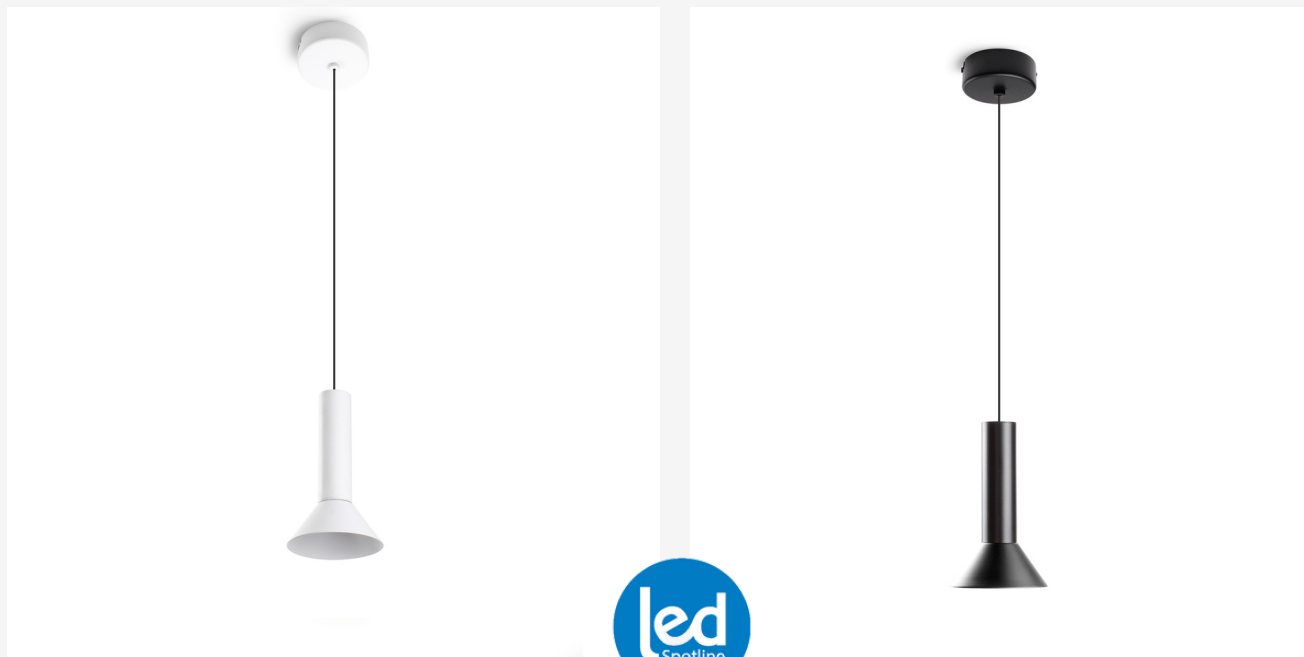

linha Zoom

ID	COR
1098 - 1	Preto Branco Dourado
AxLxC	
120X80X80 (MM)	

ID	COR
1098 - 1	Preto Branco Dourado
AxLxC	
120X80X80 (MM)