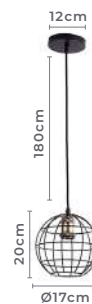

pendente GRADEADO

Ref: 2096 - Preto e Dourado

1*E27

Bocal

Cor: Preto e Dourado
Grau de Proteção: IP20
Voltagem: 100-240V
Material: Aço