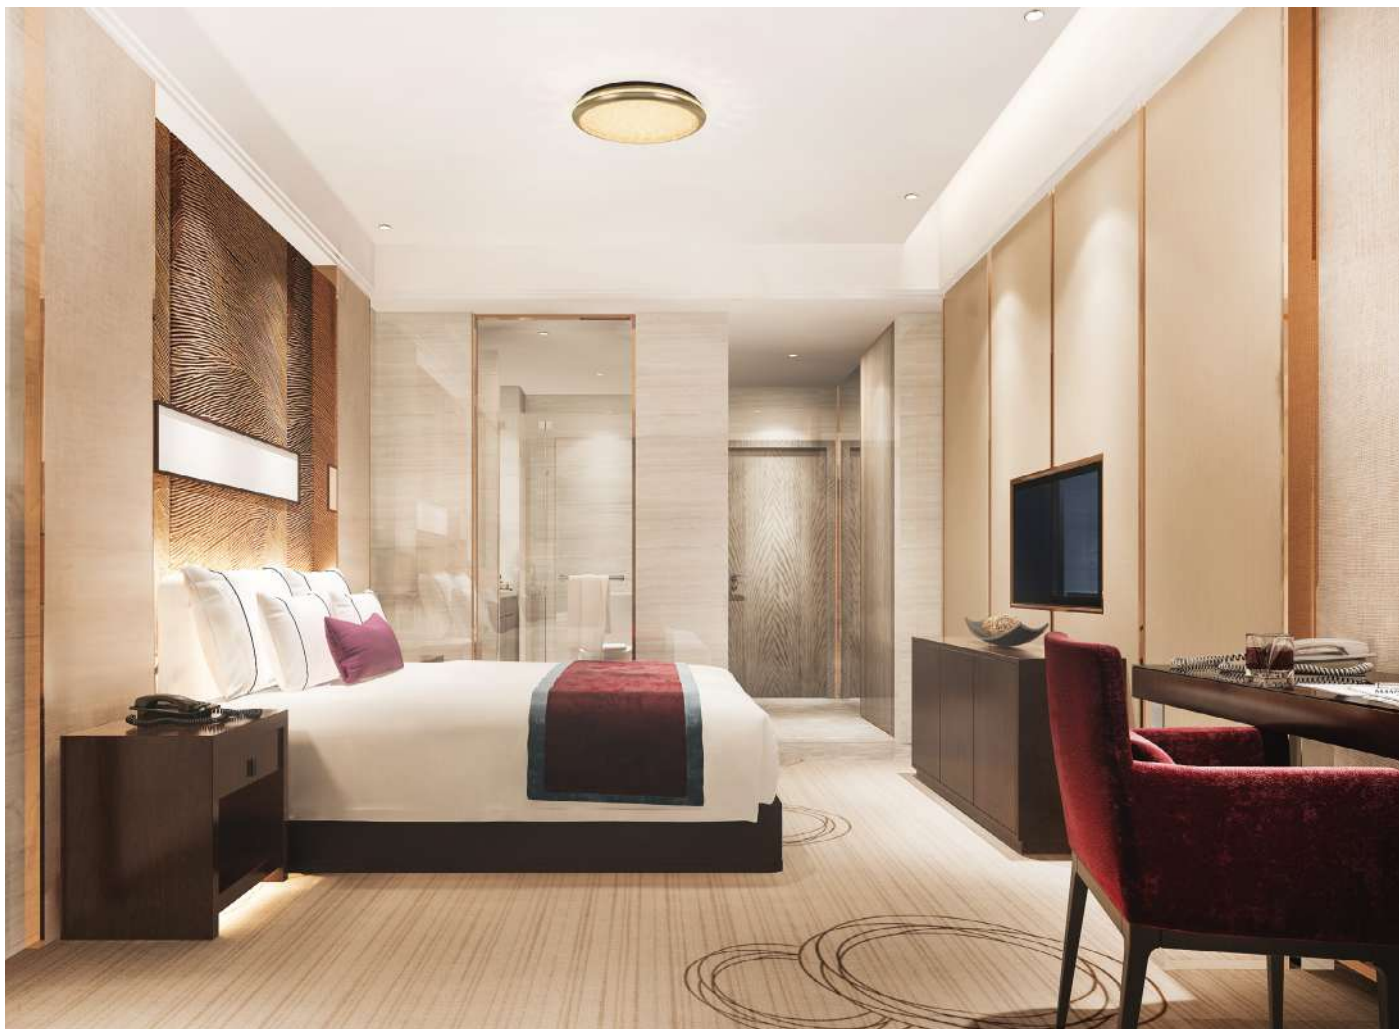

120°

Grau de
Abertura

Cor: Dourado Brilho

Voltagem: 100-240V

Material: Metal, Cristal K9 e
Componentes Eletrônicos

plafon led
ZOVA Ø47CM
 Ref: 2744 - Ouro Brilho

35W
 Potência

3.000K
 Temp. de Cor

2.800LM
 Fluxo
 Luminoso

120°
 Grau de
 Abertura

 **IP20**

Cor: Ouro Brilho
 Voltagem: 100-240V
 Material: Metal, Acrílico e
 Componentes Eletrônicos

plafon led
ZOVA Ø58CM
 Ref: 2745 - Ouro Brilho

50W
 Potência