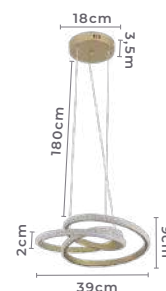

pendente led KENA

Ref: 2149 - Preto
2150 - Dourado

38W Potência **3.000K** Temp. de Cor

3.040LM Fluxo Luminoso **120°** Grau de Abertura

Cor: Preto | Dourado
Grau de Proteção: IP20
Voltagem: 100-240V
Material: Alumínio