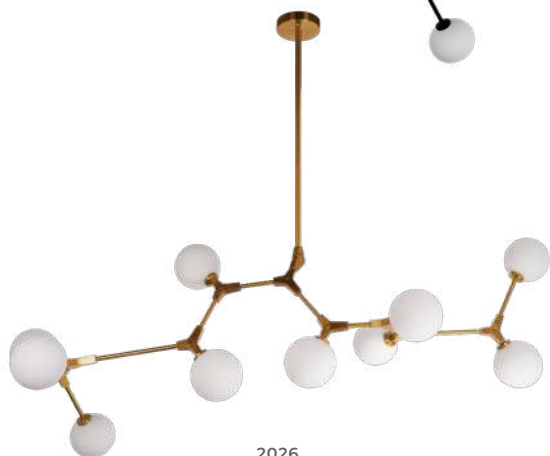

** Possui hastes com dois níveis de altura

pendente
BHEO GR

Ref: 2025 - Preto
2026 - Dourado

10*G9
Bocal

Cor: Preto | Dourado
Grau de Proteção: IP20
Voltagem: 100-240V
Material: Metal e Vidro

2025
Preto

2026
Dourado

** Possui hastes com dois níveis de altura

pendente
DORNAN

Ref: 2422 - Dourado Brilho
2423 - Preto

16*G9
Bocal

Cor: Dourado Brilho | Preto |
Grau de Proteção: IP20
Voltagem: 100-240V
Material: Metal e Vidro