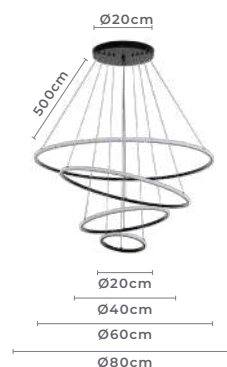

**Cabo de aço com 5 metros de comprimento