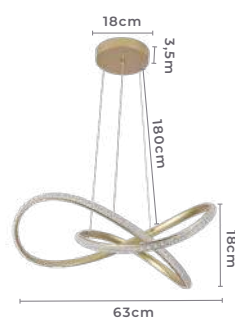

pendente led LABRA CRISTAL

Ref: 2340 - Dourado

47W
Potência

3.000K
Temp. de Cor

3.760LM
Fluxo Luminoso

120°
Grau de Abertura

Cor: Dourado
Grau de Proteção: IP20
Voltagem: 100-240V
Material: Alumínio