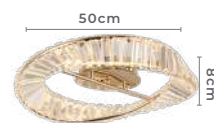

plafon led

LEZIE

Ref: 2739 - Ouro Brilho

41W
Potência

3.000K
Temp. de Cor

3.280LM
Fluxo
Luminoso

120°
Grau de
Abertura

Cor: Ouro Brilho
Voltagem: 100-240V
Material: Metal, Cristal e
Componentes Eletrônicos