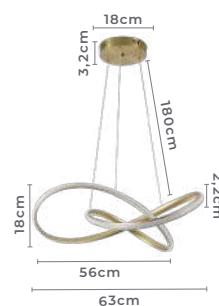

pendente led LABRA

Ref: 2163 - Branco
2165 - Dourado

47W
Potência

3.000K
Temp. de Cor

3.760LM
Fluxo Luminoso

120°
Grau de Abertura

Cor: Branco | Dourado
Grau de Proteção: IP20
Voltagem: 100-240V
Material: Alumínio

pendente led LABRA CRISTAL

Ref: 2340 - Dourado

47W
Potência

3.000K
Temp. de Cor

3.760LM
Fluxo Luminoso

120°
Grau de Abertura

Cor: Dourado
Grau de Proteção: IP20
Voltagem: 100-240V
Material: Alumínio