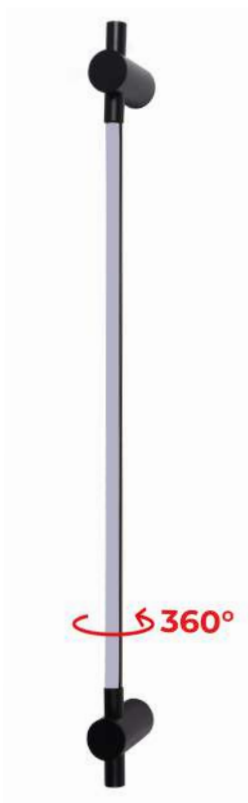

arandela led
LINA 60CM
Ref: 2746 - Preto

9W Potência   **3.000K** Temp. de Cor

720LM Fluxo Luminoso   **120°** Grau de Abertura

IP20

Cor: Preto
Voltagem: 100-240V
Material: Alumínio, Silicone e Componentes Eletrônicos