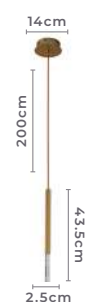

2517
Preto

2518
Dourado Fosco

pendente led PEAN 1 MOD.

Ref: 2517 - Preto
2518 - Dourado Fosco

3W **3.000K**
Potência Temp. de Cor

225LM **120°**
Fluxo Grau de
Luminoso Abertura

Cor: Preto | Dourado Fosco
Grau de Proteção: IP20
Voltagem: 100-240V
Material: Alumínio e Cristal