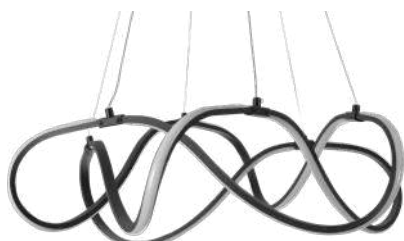

2084
Preto

pendente led
TEP

Ref: 2082 - Branco
2083 - Marrom
2084 - Preto

58W
Potência

3.000K
Temp. de Cor

4.060LM
Fluxo
Luminoso

120°
Grau de
Abertura

Cor: Branco | Marrom | Preto
Grau de Proteção: IP20
Voltagem: 100-240V
Material: Alumínio