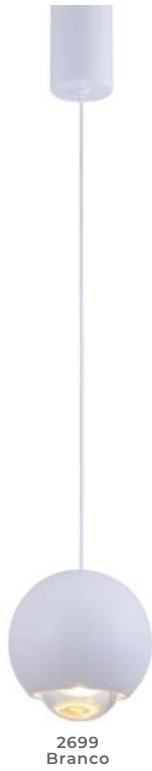

pendente led
THOM

Ref: 2693 - Branco
2694 - Preto
2695 - Dourado Fosco

7W Potência **3.000K** Temp. de Cor

490LM Fluxo Luminoso **120°** Grau de Abertura

Cor: Branco | Preto | Dourado Fosco
Grau de Proteção: IP20
Voltagem: 100-240V
Material: Alumínio, Vidro e Componentes Eletrônicos