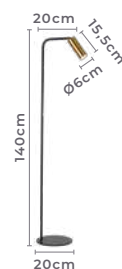

abajur de coluna
KALLA
Ref: 2442 - Dourado e Preto

1*GU10
Bocal

1*MR16
Para Lâmpada

Cor: Dourado e Preto
Grau de Proteção: IP20
Voltagem: 100-240V
Material: Metal e Alumínio