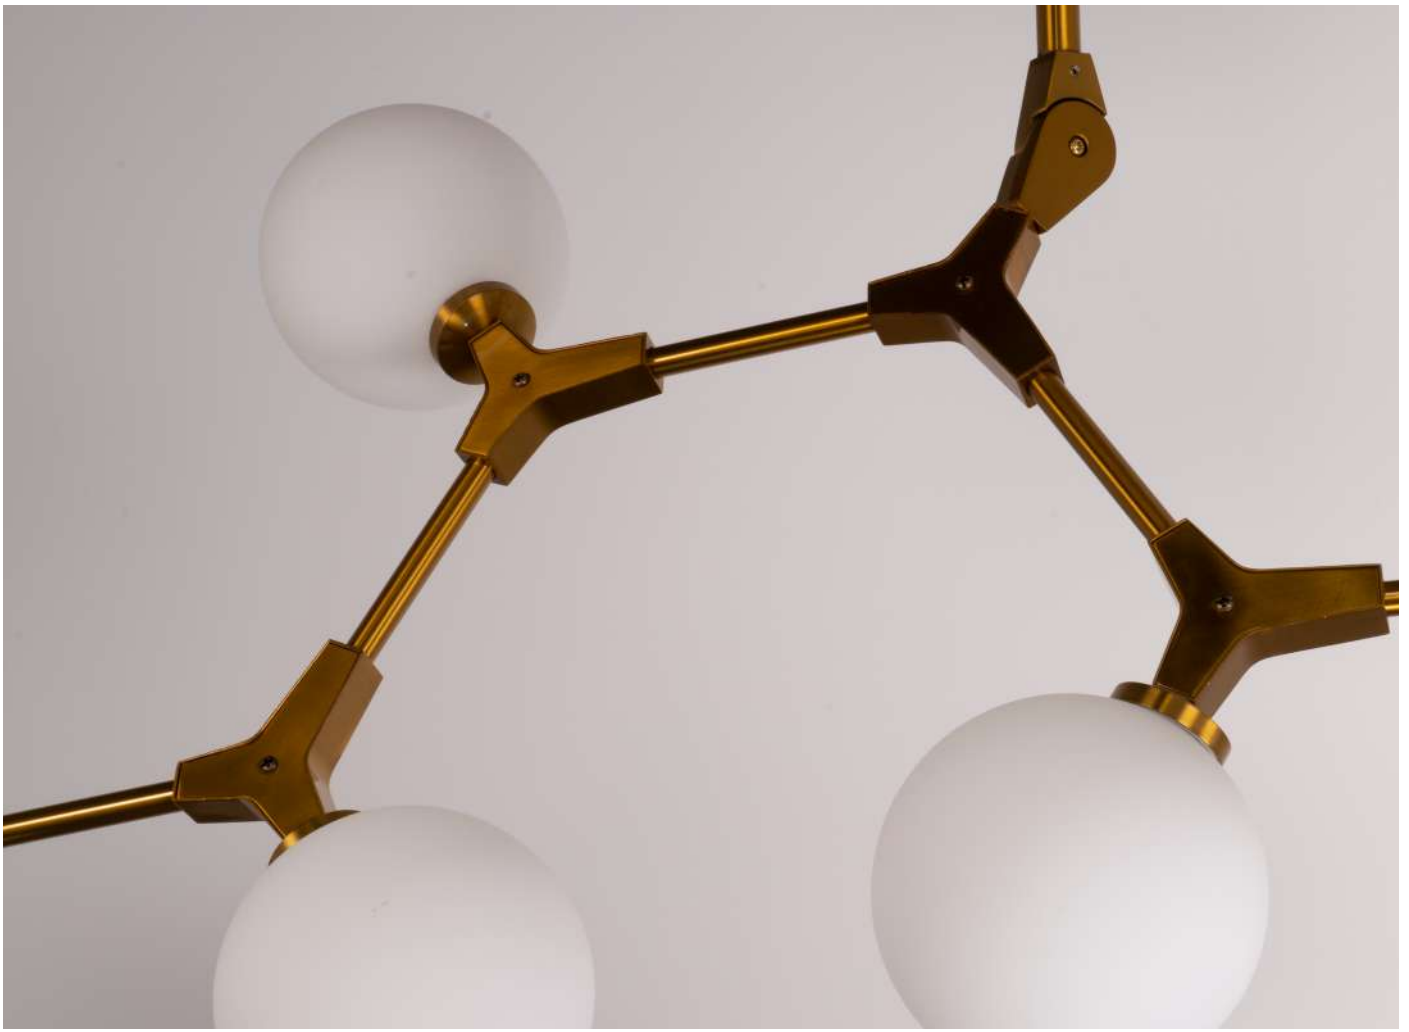

pendente
BHEO

Ref: 2023 - Preto
2024 - Dourado

7*G9
Bocal

Cor: Preto | Dourado
Grau de Proteção: IP20
Voltagem: 100-240V
Material: Metal e Vidro