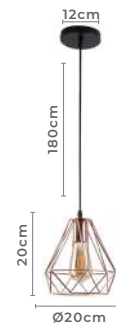

Bocal

Cor: Preto e Dourado
Grau de Proteção: IP20
Voltagem: 100-240V
Material: Aço

pendente TIMAN

Ref: 2066 - Cobre

1*E27

Bocal

Cor: Cobre
Grau de Proteção: IP20
Voltagem: 100-240V
Material: Aço

2598
Preto