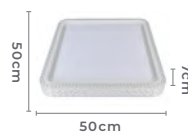

2668
Dourado Fosco

plafon led KENLE QUAD.

Ref: 2666 - Branco
2667 - Preto
2668 - Dourado Fosco

36W
Potência

2.900LM
Fluxo Luminoso

3.000K
4.000K
6.500K
Temp. de Cor

120°
Grau de Abertura

Cor: Branco | Preto | Dourado Fosco
Grau de Proteção: IP20
Voltagem: 100-240V
Material: Metal, Policarbonato e Componentes Eletrônicos