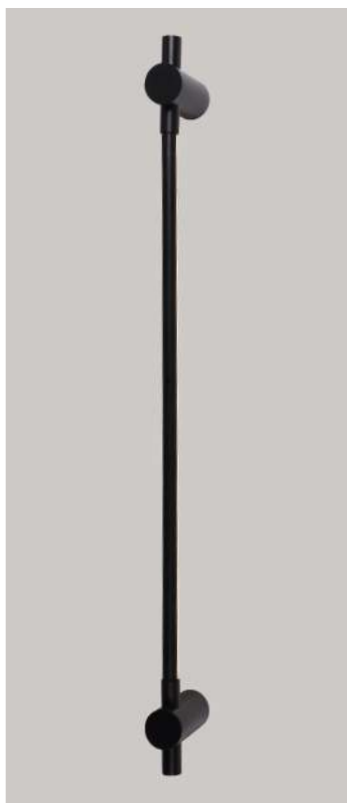

arandela led
LINA 60CM
Ref: 2746 - Preto

9W Potência   **3.000K** Temp. de Cor

720LM Fluxo Luminoso   **120°** Grau de Abertura

IP20

Cor: Preto
Voltagem: 100-240V
Material: Alumínio, Silicone e Componentes Eletrônicos