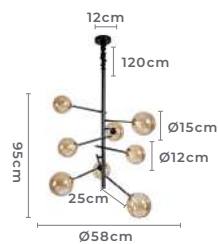

pendente nórdico
JABUTICABA

Ref: 2073 - Dourado
2074 - Preto

8*G9
Bocal

Cor: Dourado | Preto
Grau de Proteção: IP20
Voltagem: 100-240V
Material: Metal e Vidro