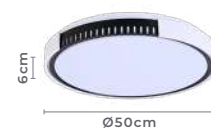

plafon led
NITA RED.
Ref: 2418 - Branco e Preto

30W
Potência **3.000K**
Temp. de Cor

2.250LM
Fluxo Luminoso **120°**
Grau de Abertura

Cor: Branco e Preto
Grau de Proteção: IP20
Voltagem: 100-240V
Material: Metal e Policarbonato