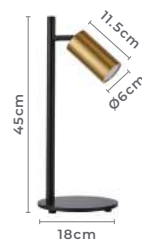

SPOT
DIRECIONÁVEL

abajur de mesa

KALLA

Ref: 2441 - Dourado e Preto

1*GU10
Bocal

1*MR16
Para Lâmpada

Cor: Dourado e Preto
Grau de Proteção: IP20
Voltagem: 100-240V
Material: Metal e Alumínio

SPOT
DIRECIONÁVEL