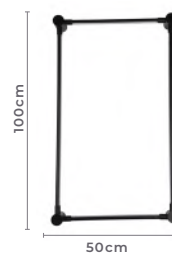

arandela led
LINA RET. 50X100CM
Ref: 2749 - Preto

40W   **3.000K**
Potência   Temp. de Cor

3.200LM   **120°**
Fluxo   Grau de
Luminoso   Abertura

IP20

Cor: Preto
Voltagem: 100-240V
Material: Alumínio, Silicone e
Componentes Eletrônicos