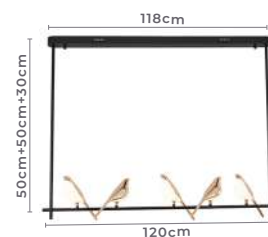

pendente led
VOGEL ORI
Ref: 2432 - Dourado Brilho e Preto

5*10W **3.000K**
Potência Temp. de Cor

4.000LM **120°**
Fluxo Grau de
Luminoso Abertura

Cor: Dourado Brilho e Preto
Grau de Proteção: IP20
Voltagem: 100-240V
Material: Alumínio, Acrílico e
Componentes Eletrônicos