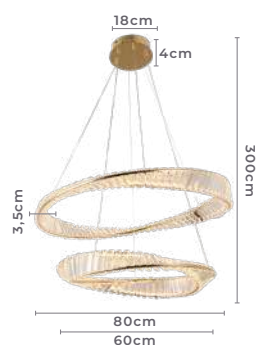

pendente led
LEZIE 2 MÓD. GR
Ref: 2738 - Ouro Brilho

97W
Potência

3.000K
Temp. de Cor

7760LM
Fluxo Luminoso

120°
Grau de Abertura

Cor: Ouro Brilho
Grau de Proteção: IP20
Voltagem: 100-240V
Material: Metal, Cristal e Componentes Eletrônicos