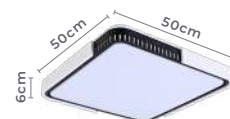

plafon led
NITA QUAD.
Ref: 2419 - Branco e Preto

35W
Potência **3.000K**
Temp. de Cor

2.625LM
Fluxo Luminoso **120°**
Grau de Abertura

Cor: Branco e Preto
Grau de Proteção: IP20
Voltagem: 100-240V
Material: Metal e Policarbonato