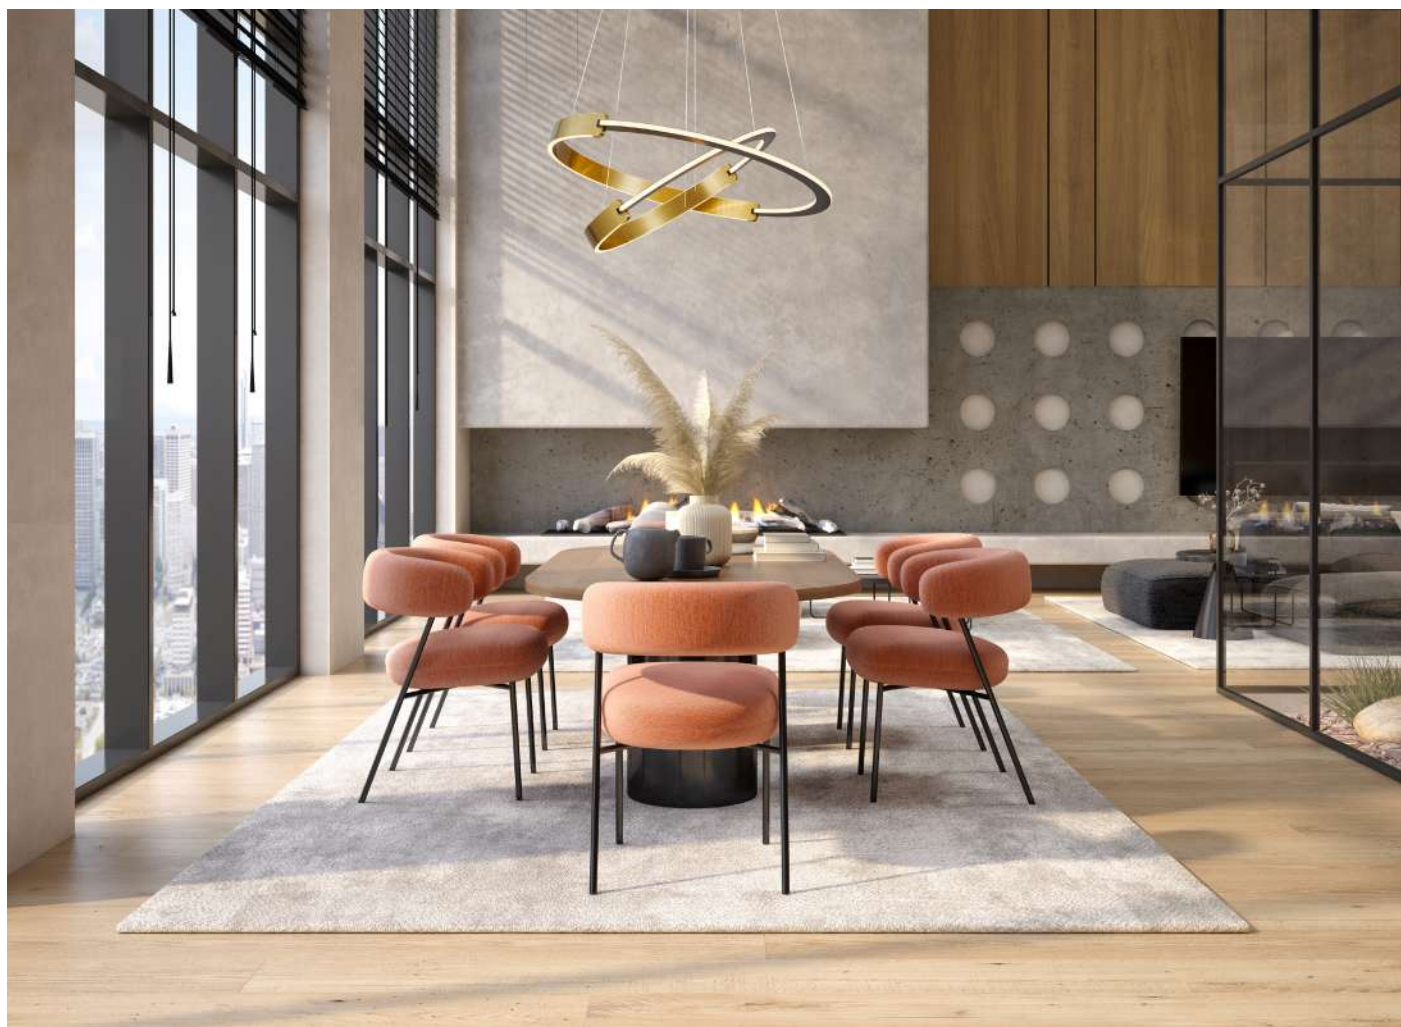

pendente led
UOLI 2 MÓD.

Ref: 2573 - Preto e Ouro Fosco

175W
Potência

3.000K
Temp. de Cor

13.125LM
Fluxo
Luminoso

120°
Grau de
Abertura

Cor: Preto e Ouro Fosco
Grau de Proteção: IP20
Voltagem: 100-240V
Material: Alumínio, Metal e Acrílico