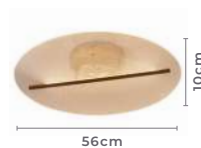

plafon led
RAZI 1 MÓD.
Ref: 2499 - Dourado Fosco

17W
Potência

3.000K
Temp. de Cor

1.360LM
Fluxo
Luminoso

120°
Grau de
Abertura

Cor: Dourado Fosco
Grau de Proteção: IP20
Voltagem: 100-240V
Material: Alumínio, Acrílico e
Componentes Eletrônicos