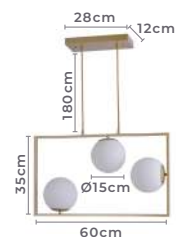

2423
Preto

2422
Dourado

*Recomenda-se usar Lampada LED G9 até 3W
** Possui hastes com três níveis de altura

pendente
IBBA

Ref: 2298 - Dourado

3*E27
Bocal

Cor: Dourado
Grau de Proteção: IP20
Voltagem: 100-240V
Material: Metal e Vidro