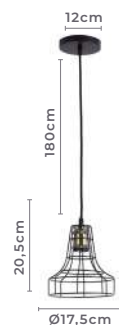

pendente GRADEADO

Ref: 2094 - Preto e Dourado

1*E27

Bocal

Cor: Preto e Dourado
Grau de Proteção: IP20
Voltagem: 100-240V
Material: Aço