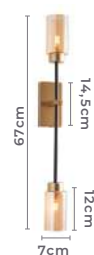

arandela TOSH

Ref: 2553 - Dourado Fosco, Preto e
Âmbar

2*G9
Bocal

IP20

Cor: Dourado Fosco, Preto e Âmbar
Voltagem: 100-240V
Material: Metal e Vidro