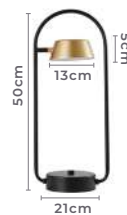

Grau de Proteção: IP20

Voltagem: 100-240V

Material: Alumínio, Metal, PVC e
Componentes Eletrônicos

abajur led de mesa

ZAVI

Ref: 2550 - Preto
2551 - Ouro Fosco e Preto

7W Potência **3.000K** Temp. de Cor

525LM Fluxo Luminoso **120°** Grau de Abertura