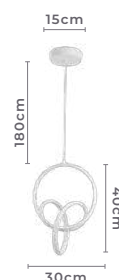

pendente led

LUBA

Ref: 2172 - Branco

36W
Potência

3.000K
Temp. de Cor

2.880LM
Fluxo Luminoso

120°
Grau de Abertura

Cor: Branco
Grau de Proteção: IP20
Voltagem: 100-240V
Material: Alumínio