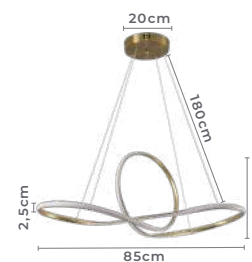

pendente led

SAMA

Ref: 2162 - Dourado

45W
Potência

3.000K
Temp. de Cor

3.600LM
Fluxo Luminoso

120°
Grau de Abertura

Cor: Dourado
Grau de Proteção: IP20
Voltagem: 100-240V
Material: Alumínio

pendente led

WARI

Ref: 2080 - Marrom
2189 - Dourado

49W
Potência

3.000K
Temp. de Cor

3.430LM
Fluxo Luminoso

120°
Grau de Abertura

Cor: Marrom | Dourado
Grau de Proteção: IP20
Voltagem: 100-240V
Material: Alumínio