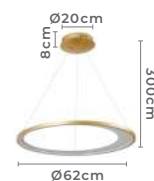

pendente led
ZAHAL 1 MÓD

Ref: 2503 - Dourado Fosco
2504 - Preto

39W
Potência

3.000K
Temp. de Cor

2.925LM
Fluxo
Luminoso

120°
Grau de
Abertura

IP20

Cor: Dourado Fosco | Preto
Voltagem: 100-240V
Material: Alumínio, Metal e Acrílico