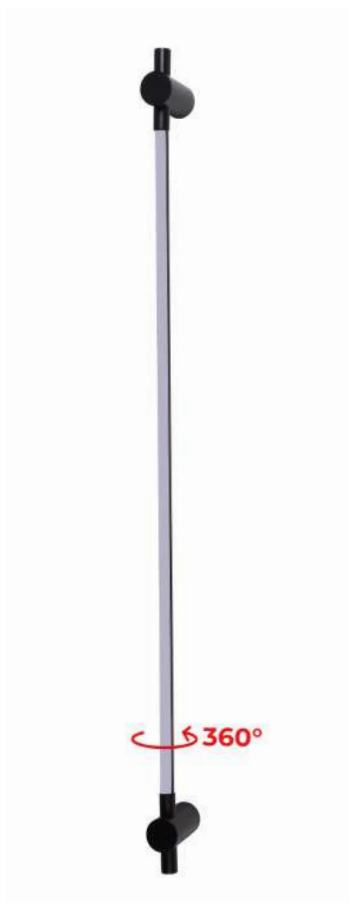

arandela led LINA 100CM

Ref: 2747 - Preto

13W
Potência

3.000K
Temp. de Cor

1.040LM
Fluxo
Luminoso

120°
Grau de
Abertura

Cor: Preto
Voltagem: 100-240V
Material: Alumínio, Silicone e
Componentes Eletrônicos