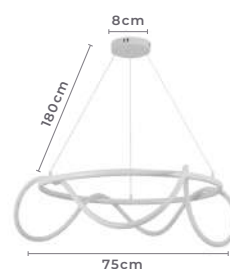

2321
Branco

2322
Preto

Led
360°

pendente led
IVAR CIN
Ref: 2180 - Branco

38W Potência **3.000K** Temp. de Cor

3.040LM Fluxo Luminoso **120°** Grau de Abertura

Cor: Branco
Grau de Proteção: IP20
Voltagem: 100-240V
Material: Alumínio