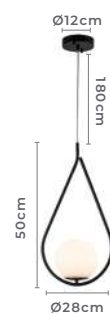

pendente
UPUS IN
Ref: 2125 - Preto

1*E27
Bocal

Cor: Preto
Grau de Proteção: IP20
Voltagem: 100-240V
Material: Metal e Vidro