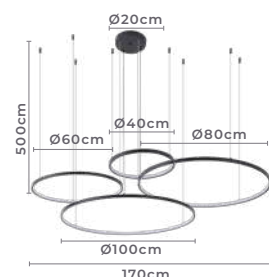

pendente led DAIRE 4 MÓD.

Ref: 2222 - Preto
2192 - Dourado Fosco

110W **3.000K**
Potência Temp. de Cor

8.800LM **120°**
Fluxo Grau de
Luminoso Abertura

Cor: Preto | Dourado Fosco
Grau de Proteção: IP20
Voltagem: 100-240V
Material: Alumínio

pendente led DAIRE GR. 4 MÓD.

Ref: 2524 - Preto
2525 - Dourado Fosco

132W **3.000K**
Potência Temp. de Cor

10.560LM **120°**
Fluxo Grau de
Luminoso Abertura

Cor: Preto | Dourado Fosco
Grau de Proteção: IP20
Voltagem: 100-240V
Material: Alumínio