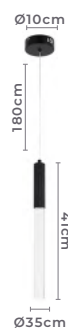

pendente led
VANNA

Ref: 2394 - Preto
2395 - Dourado

3W
Potência

3.000K
Temp. de Cor

225LM
Fluxo
Luminoso

120°
Grau de
Abertura

Cor: Preto | Dourado
Grau de Proteção: IP20
Voltagem: 100-240V
Material: Alumínio e Vidro

2395
Dourado