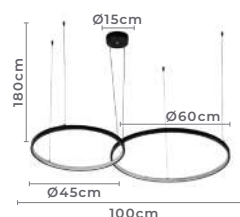

pendente led
DAIRE 1 MÓD.

Ref: 2220 - Preto
2236 - Dourado Fosco

28W
Potência

3.000K
Temp. de Cor

2.240LM
Fluxo Luminoso

120°
Grau de Abertura

Cor: Preto | Dourado Fosco
Grau de Proteção: IP20
Voltagem: 100-240V
Material: Alumínio

pendente led
DAIRE 2 MÓD.

Ref: 2221 - Preto
2237 - Dourado Fosco

49W
Potência

3.000K
Temp. de Cor

3.920LM
Fluxo Luminoso

120°
Grau de Abertura

Cor: Preto | Dourado Fosco
Grau de Proteção: IP20
Voltagem: 100-240V
Material: Alumínio