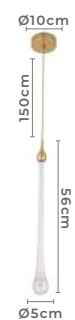

pendente led
ZIAH
Ref: 2410 - Dourado

3W Potência **3.000K** Temp. de Cor

225LM Fluxo Luminoso **120°** Grau de Abertura

Cor: Dourado
Grau de Proteção: IP20
Voltagem: 100-240V
Material: Alumínio e Vidro