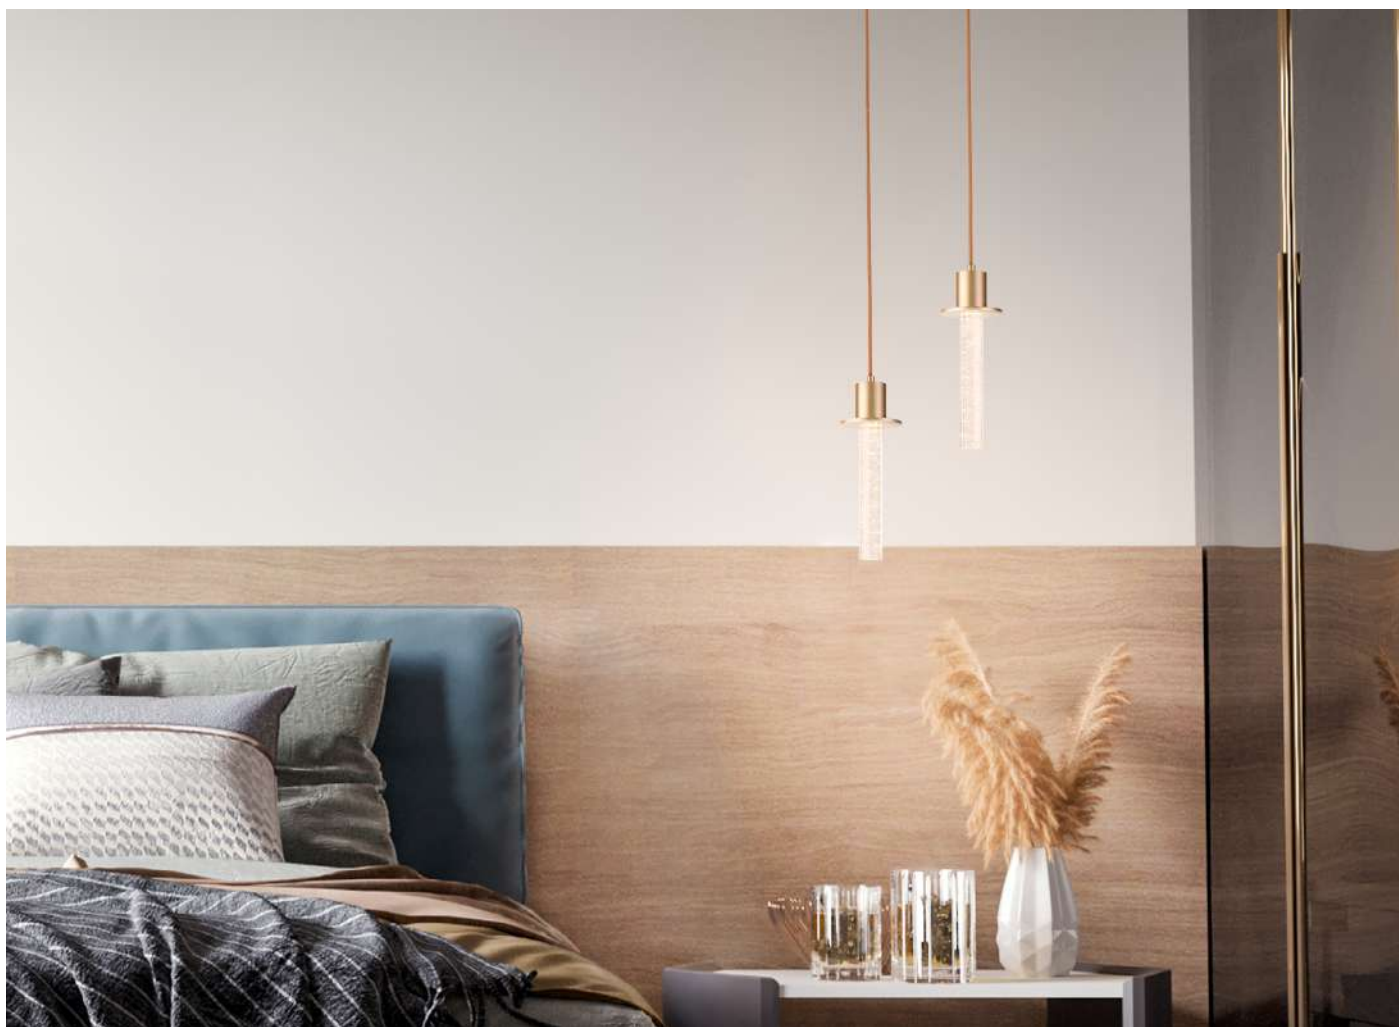

2766
Dourado Fosco

2767
Preto

pendente led
KALU

Ref: 2766 - Dourado Fosco
2767 - Preto

3W **3.000K**
Potência Temp. de Cor

240LM **120°**
Fluxo Grau de
Luminoso Abertura

Cor: Dourado Fosco | Preto
Grau de Proteção: IP20
Voltagem: 100-240V
Material: Alumínio, Cristal e
Componentes Eletrônicos