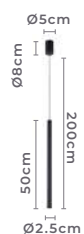

pendente led
DUNN 50CM

Ref: 2690 - Preto

3W
Potência

3.000K
Temp. de Cor

210LM
Fluxo
Luminoso

120°
Grau de
Abertura

Cor: Preto
Grau de Proteção: IP20
Voltagem: 100-240V
Material: Metal e
Componentes Eletrônicos