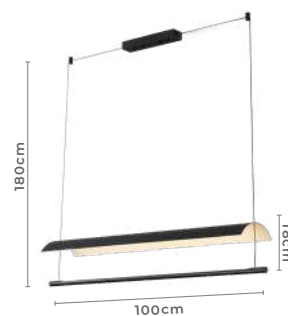

Cor: Preto e Madeira
Grau de Proteção: IP20
Voltagem: 100-240V
Material: Metal e Madeira

pendente led
ISI
Ref: 2522 - Preto

30W
Potência

3.000K
Temp. de Cor

1.780LM
Fluxo
Luminoso

120°
Grau de
Abertura

Cor: Preto
Grau de Proteção: IP20
Voltagem: 100-240V
Material: Alumínio