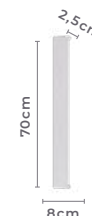

2803
Branco

2804
Preto

**arandela led
YENI**

Ref: 2803 - Branco
2804 - Preto

20W
Potência **3.000K**
Temp. de Cor

1.540LM
Fluxo Luminoso **120°**
Grau de Abertura

Cor: Branco | Preto
Voltagem: 100-240V
Material: Alumínio, Policarbonato e Componentes Eletrônicos