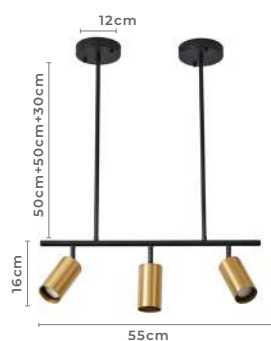

*Possui hastes com três níveis de altura
*Sistema Rosqueável troca de lâmpada

pendente KALLA

Ref: 2437 - Dourado e Preto

3*GU10

Bocal

Cor: Dourado e Preto
Grau de Proteção: IP20
Voltagem: 100-240V
Material: Metal e Alumínio