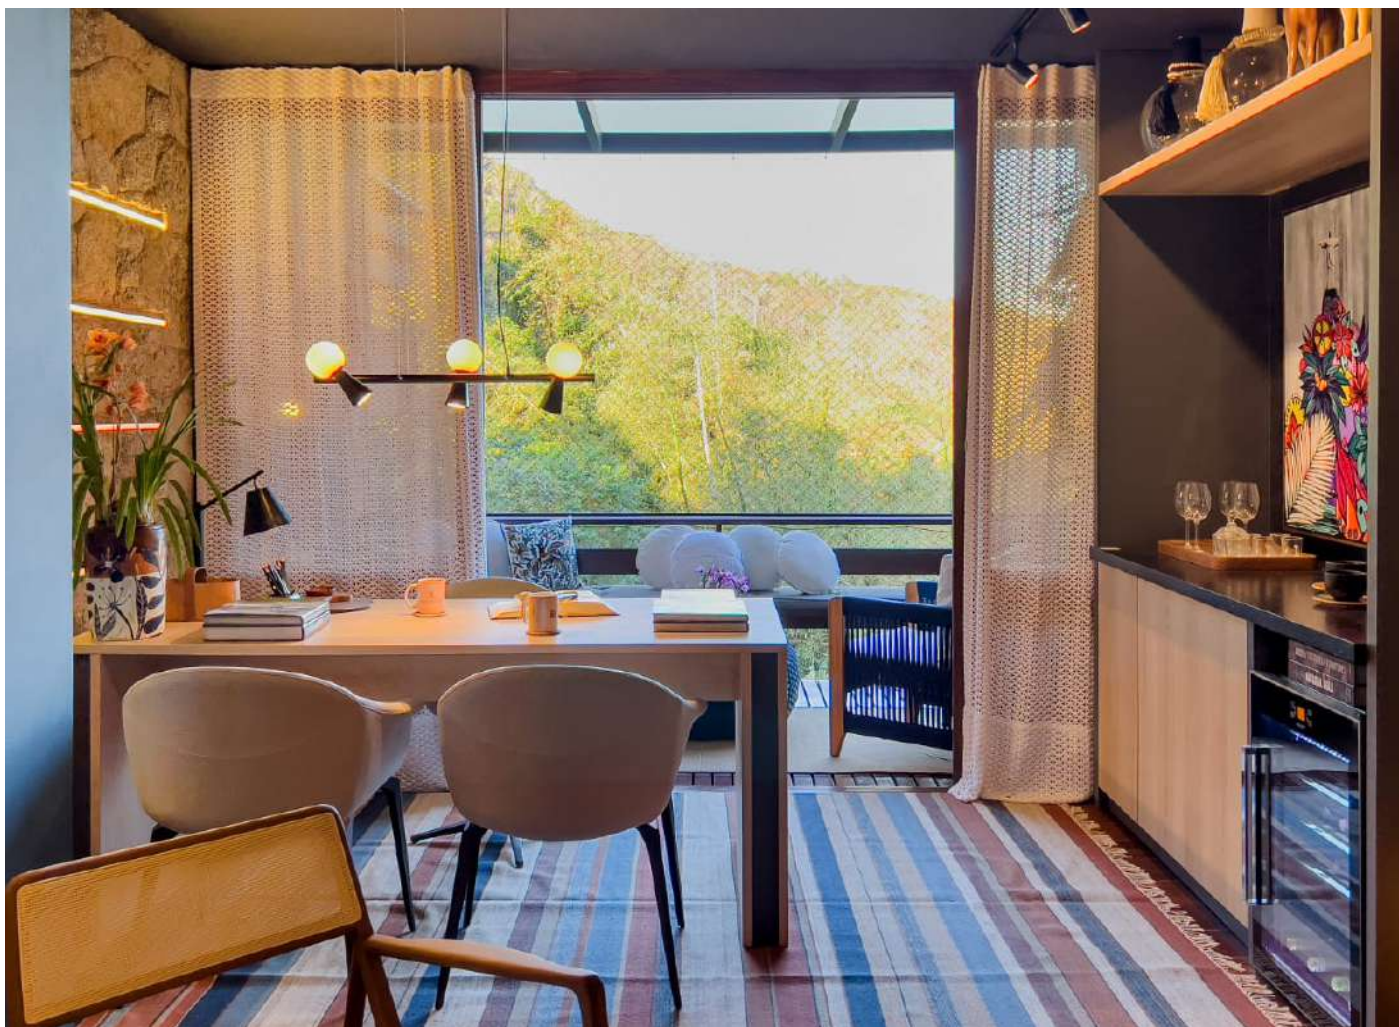

Cor: Dourado com Âmbar | Preto
Grau de Proteção: IP20
Voltagem: 100-240V
Material: Metal e Vidro

2306
Preto

Ambiente Escritório da Casa - Morar Mais RJ 2022

pendente 3 mód.

TEAS

Ref: 2467 - Dourado Fosco
2468 - Preto