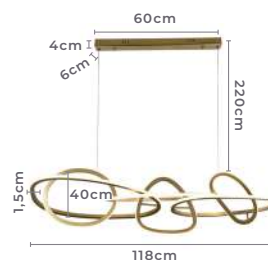

pendente led
JEDA
Ref: 2710 - Ouro Champagne

83W   **3.000K**
Potência   Temp. de Cor

6640LM   **120°**
Fluxo   Grau de
Luminoso   Abertura

Cor: Ouro Champagne
Grau de Proteção: IP20
Voltagem: 100-240V
Material: Metal, Alumínio, Silicone
e Componentes Eletrônicos