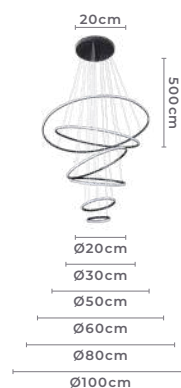

**Cabo de aço com 5 metros de comprimento

pendente led
INVERSE 6 MÓD. 5M

Ref: 2531 - Preto
2532 - Dourado

156W Potência 3.000K Temp. de Cor

12.480LM Fluxo Luminoso 120° Grau de Abertura

Cor: Preto | Dourado
Grau de Proteção: IP20
Voltagem: 100-240V
Material: Alumínio e Silicone

pendente led quad.
INVERSE 4 MÓD. 5M

Ref: 2169-1 - Branco

120W Potência 3.000K Temp. de Cor

9.600LM Fluxo Luminoso 120° Grau de Abertura

Cor: Branco
Grau de Proteção: IP20
Voltagem: 100-240V
Material: Alumínio

**Cabo de aço com 5 metros de comprimento