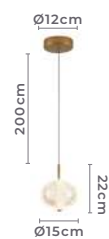

pendente led
LUSE 1 MÓD.
Ref: 2794 - Ouro Champagne

7W   **3.000K**
Potência   Temp. de Cor

560LM   **120°**
Fluxo   Grau de
Luminoso   Abertura

Cor: Ouro Champagne
Grau de Proteção: IP20
Voltagem: 100-240V
Material: Metal, Acrílico e
Componentes Eletrônicos