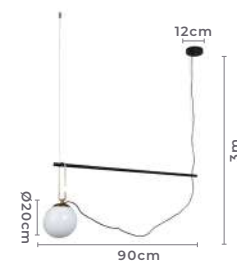

pendente LUKO LIN

Ref: 2123 - Dourado e Preto

1*E27
Bocal

Cor: Dourado e Preto
Grau de Proteção: IP20
Voltagem: 100-240V
Material: Metal e Vidro