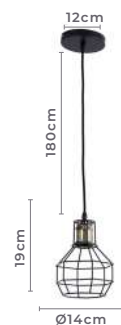

pendente GRADEADO

Ref: 2097 - Preto e Dourado

1*E27

Bocal

Cor: Preto e Dourado
Grau de Proteção: IP20
Voltagem: 100-240V
Material: Aço