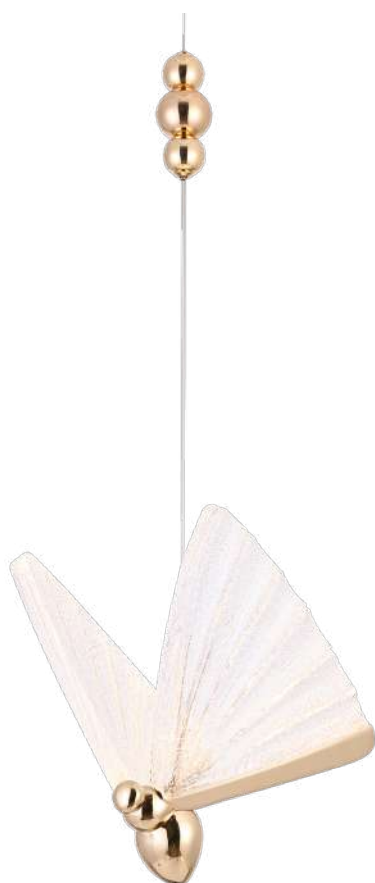

pendente led
ZIAH
Ref: 2410 - Dourado

3W Potência **3.000K** Temp. de Cor

225LM Fluxo Luminoso **120°** Grau de Abertura

Cor: Dourado
Grau de Proteção: IP20
Voltagem: 100-240V
Material: Alumínio e Vidro

pendente led
AKYA
Ref: 2590 - Ouro Fosco

Grau de Proteção: IP20

Voltagem: 100-240V

Material: Alumínio e Acrílico

Ø9cm

180cm

Ø21cm

pendente led
GOUD
Ref: 2415 - Dourado Brilho

4W Potência
307LM Fluxo Luminoso
3.000K Temp. de Cor
120° Grau de Abertura

Cor: Dourado Brilho
Grau de Proteção: IP20
Voltagem: 100-240V
Material: Alumínio e Acrílico

pendente led
HONEN
Ref: 2413 - Ouro Brilho

6W Potência
465LM Fluxo Luminoso
3.000K Temp. de Cor
120° Grau de Abertura