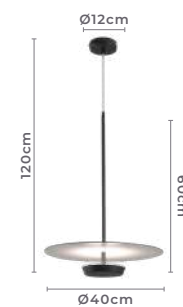

Projeto Trebianno por Geovani Capelina

pendente led
DOLLA

Ref: 2523 - Preto

18W
Potência

3.000K
Temp. de Cor

980LM
Fluxo
Luminoso

120°
Grau de
Abertura

Cor: Preto
Grau de Proteção: IP20
Voltagem: 100-240V
Material: Alumínio