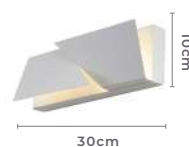

Fluxo
Luminoso

120°

Grau de
Abertura

 **IP20**

Cor: Branco

Voltagem: 100-240V

Material: Metal e Acrílico

arandela led