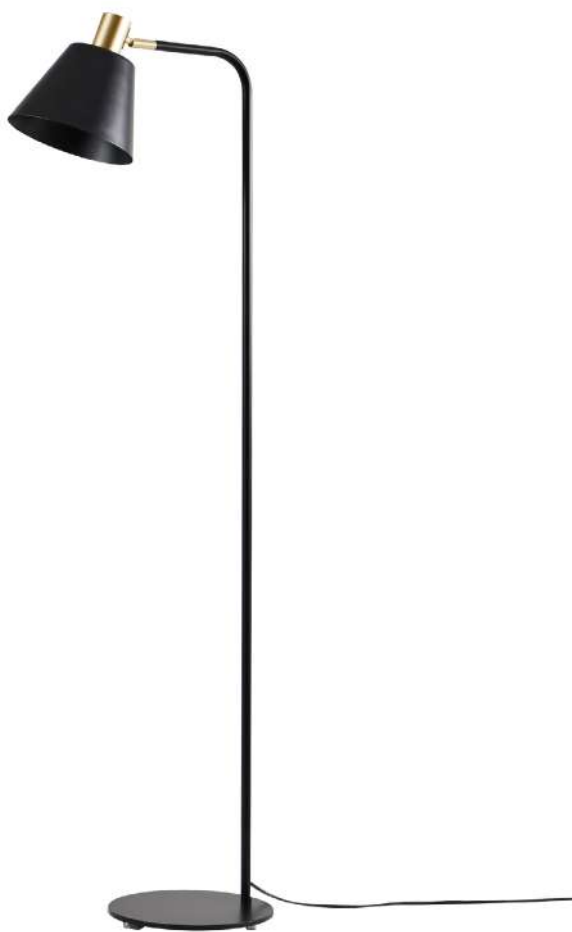

PETTI

Ref: 2482 - Preto e Dourado

1*E27

Bocal

IP20

Cor: Preto e Dourado

Voltagem: 100-240V

Material: Metal