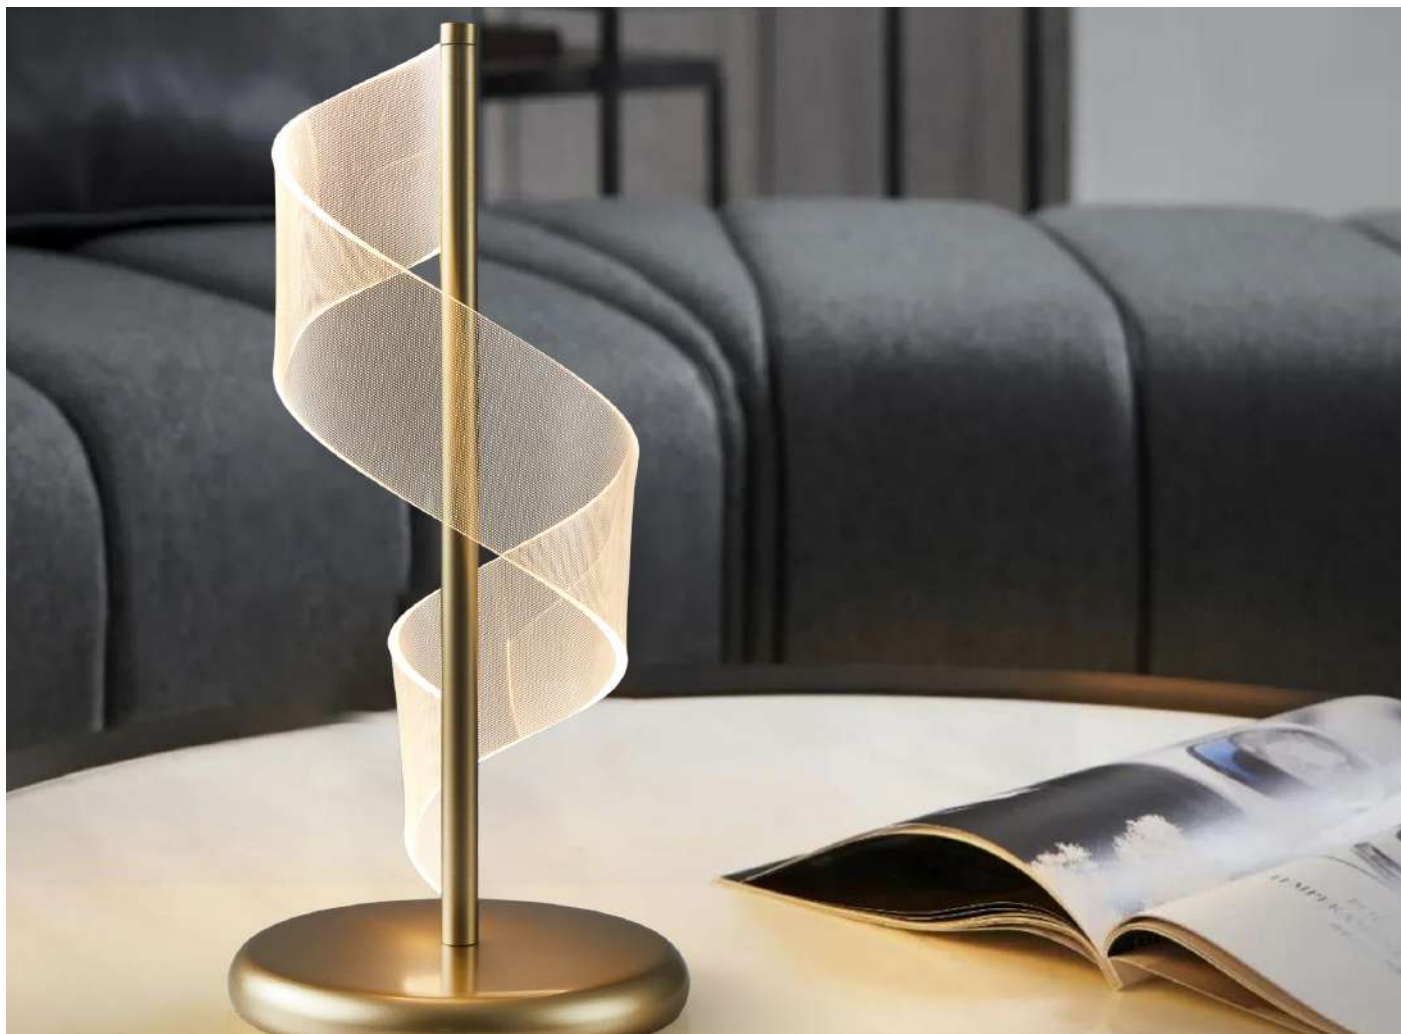

Ref: 2434 - Dourado Brilho e Preto

2*10W
Potência

3.000K
Temp. de Cor

1.600LM
Fluxo
Luminoso

120°
Grau de
Abertura

 **IP20**

Cor: Dourado Brilho e Preto
Grau de Proteção: IP20
Voltagem: 100-240V
Material: Alumínio e Acrílico