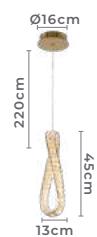

pendente led
LEZIE IN 45CM

Ref: 2741 - Ouro Brilho

33W   **3.000K**
Potência   Temp. de Cor

2640LM   **120°**
Fluxo   Grau de
Luminoso   Abertura

Cor: Ouro Brilho
Grau de Proteção: IP20
Voltagem: 100-240V
Material: Metal, Cristal e
Componentes Eletrônicos