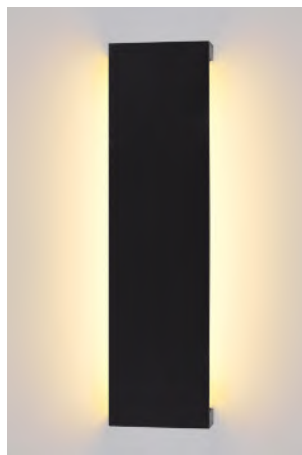

2799
Branco

2800
Preto

**arandela led
YENI**

Ref: 2799 - Branco
2800 - Preto

7W
Potência **3.000K**
Temp. de Cor

539LM
Fluxo Luminoso **120°**
Grau de Abertura

Cor: Branco | Preto
Voltagem: 100-240V
Material: Alumínio, Policarbonato e Componentes Eletrônicos