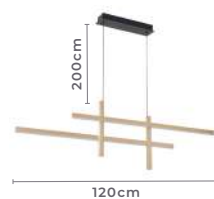

ASHI

Ref: 2790 - Preto e Ouro Champagne

40W
Potência

3.000K
Temp. de Cor

3.200LM
Fluxo
Luminoso

120°
Grau de
Abertura

Cor: Preto e Ouro Champagne
Grau de Proteção: IP20
Voltagem: 100-240V
Material: Alumínio, Acrílico e
Componentes Eletrônicos