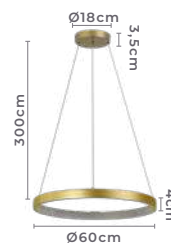

pendente led
BEAN 1 MÓD.
Ref: 2456 - Dourado Fosco

26W   **3.000K**
Potência   Temp. de Cor

1.950LM   **120°**
Fluxo   Grau de
Luminoso   Abertura

Cor: Dourado Fosco
Grau de Proteção: IP20
Voltagem: 100-240V
Material: Alumínio, Acrílico Cristal e Metal