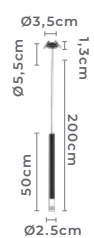

pendente led LANA 50CM

Ref: 2692 - Preto

3W
Potência

3.000K
Temp. de Cor

210LM
Fluxo
Luminoso

120°
Grau de
Abertura

Cor: Preto
Grau de Proteção: IP20
Voltagem: 100-240V
Material: Metal e
Componentes Eletrônicos