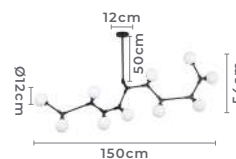

** Possui hastes com dois níveis de altura

pendente
BHEO GR

Ref: 2025 - Preto
2026 - Dourado

10*G9
Bocal

Cor: Preto | Dourado
Grau de Proteção: IP20
Voltagem: 100-240V
Material: Metal e Vidro

2025
Preto

2026
Dourado