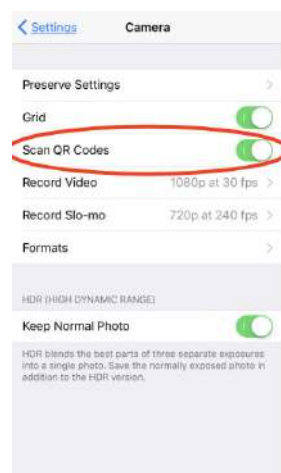

PARA IOS:

Entre em “Definições > Câmera” e habilite a função “ler códigos QR”. Após habilitar, basta abrir a câmera e posicionar para o QR Code que deseja e abra o link que será direcionado para o Google Drive.