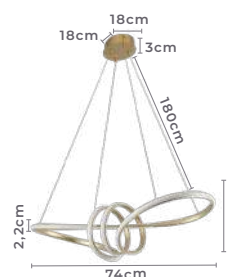

pendente led BIE

Ref: 2175 - Dourado

45W Potência **3.000K** Temp. de Cor

4.640LM Fluxo Luminoso **120°** Grau de Abertura

Cor: Dourado
Grau de Proteção: IP20
Voltagem: 100-240V
Material: Alumínio