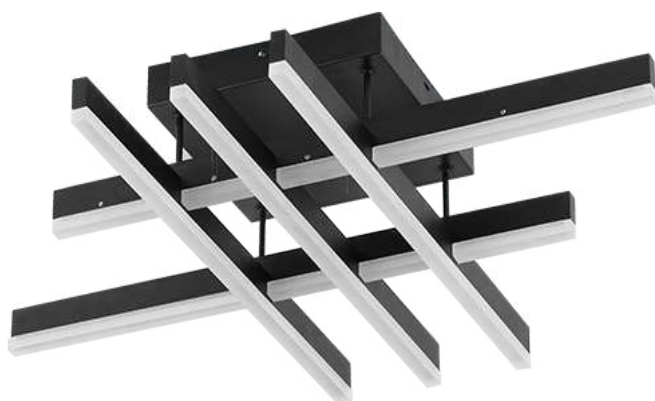

LASH

Ref: 2161 - Preto

38W
Potência

3.000K
Temp. de Cor

3.040LM
Fluxo
Luminoso

120°
Grau de
Abertura

Cor: Preto
Voltagem: 100-240V
Material: Alumínio

65cm

13,5cm