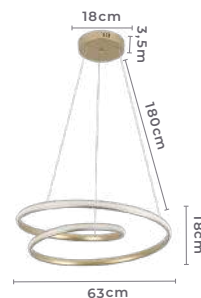

pendente led

SAMA

Ref: 2162 - Dourado

45W
Potência

3.000K
Temp. de Cor

3.600LM
Fluxo Luminoso

120°
Grau de Abertura

Cor: Dourado
Grau de Proteção: IP20
Voltagem: 100-240V
Material: Alumínio

pendente led

WARI

Ref: 2080 - Marrom
2189 - Dourado

49W
Potência

3.000K
Temp. de Cor

3.430LM
Fluxo Luminoso

120°
Grau de Abertura

Cor: Marrom | Dourado
Grau de Proteção: IP20
Voltagem: 100-240V
Material: Alumínio