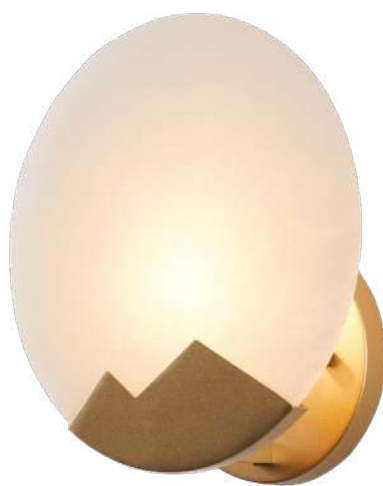

IP20

Cor: Preto | Ouro Champagne

Voltagem: 100-240V

Material: Metal e Mármore

2753
Preto

2730
Ouro Champagne

Ø26cm

arandela led