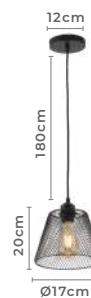

2602
Preto

2603
Dourado

pendente **DUSTY**

Ref: 2262 - Preto Pérola

1*E27

Bocal

Cor: Preto Pérola
Grau de Proteção: IP20
Voltagem: 100-240V
Material: Alumínio

pendente **VUOSI**