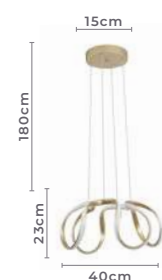

pendente led

ZALA

Ref: 2232 - Dourado Fosco

39W
Potência

3.000K
Temp. de Cor

3.120LM
Fluxo Luminoso

120°
Grau de Abertura

Cor: Dourado Fosco
Grau de Proteção: IP20
Voltagem: 100-240V
Material: Alumínio