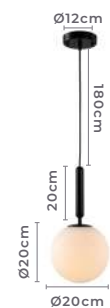

1*E27
Bocal

Cor: Preto
Grau de Proteção: IP20
Voltagem: 100-240V
Material: Metal e Vidro

pendente
GLOBE SIT
Ref: 2019 - Preto

1*E27
Bocal

Cor: Preto
Grau de Proteção: IP20
Voltagem: 100-240V
Material: Metal e Vidro