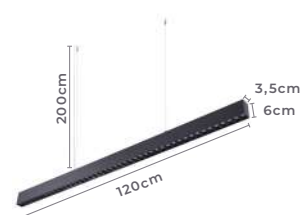

pendente led OTAN RETANGULAR

Ref: 2642 - Branco
2643 - Preto

24W **2.040LM**
Potência Fluxo Luminoso

4.000K **120°**
Temp. de Cor Grau de Abertura

Cor: Branco | Preto
Grau de Proteção: IP20
Voltagem: 100-240V
Material: Metal e Componentes Eletrônicos

pendente led LYTA PRO

Ref: 2674 - Branco/4.000K
2675 - Preto/4.000K
2835 - Branco/3.000K
2836 - Preto/3.000K

40W **3.200LM**
Potência Fluxo Luminoso

2835 - 2836 2674-2675
3.000K **4.000K**
Temp. de Cor Temp. de Cor

Cor: Branco | Preto
Grau de Abertura: 120°
Grau de Proteção: IP20
Voltagem: 100-240V
Material: Alumínio e Componentes Eletrônicos