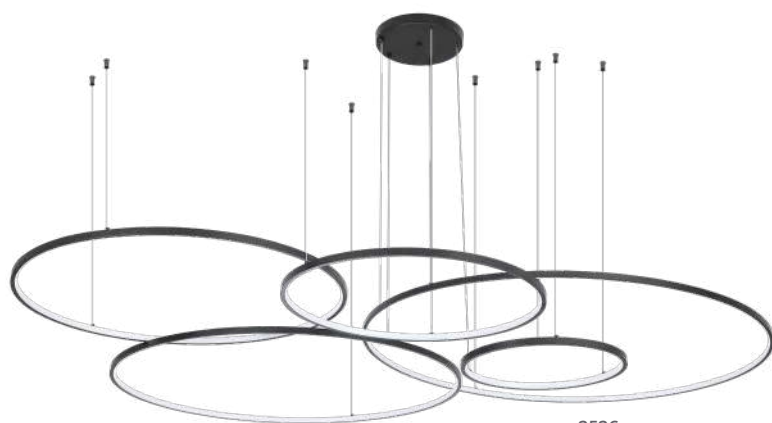

2526
Preto

pendente led
DAIRE 5 MÓD.

Ref: 2526 - Preto
2527 - Dourado Fosco

189W **3.000K**
Potência Temp. de Cor

15.120LM **120°**
Fluxo Grau de
Luminoso Abertura

Cor: Preto | Dourado Fosco
Grau de Proteção: IP20
Voltagem: 100-240V
Material: Alumínio