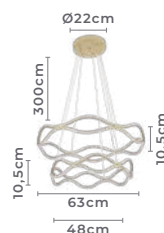

pendente led
KELI
Ref: 2225 - Preto

82W Potência
3.000K Temp. de Cor

6.960LM Fluxo Luminoso
120° Grau de Abertura

Cor: Preto
Grau de Proteção: IP20
Voltagem: 100-240V
Material: Alumínio

pendente led
TAMIS
Ref: 2375 - Preto
2376 - Dourado

115W Potência
3.000K Temp. de Cor

8.050LM Fluxo Luminoso
120° Grau de Abertura

Cor: Preto | Dourado
Grau de Proteção: IP20
Voltagem: 100-240V
Material: Alumínio