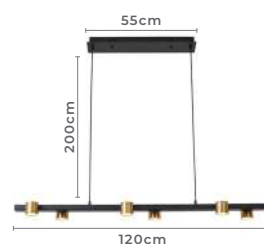

pendente led
PAIKA

Ref: 2443 - Dourado e Preto

24W
Potência

3.000K
Temp. de Cor

1.920LM
Fluxo Luminoso

120°
Grau de Abertura

Cor: Dourado e Preto
Grau de Proteção: IP20
Voltagem: 100-240V
Material: Alumínio e Metal