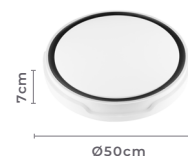

Fluxo
Luminoso

120°

Grau de
Abertura

Cor: Branco e Preto

Grau de Proteção: IP20

Voltagem: 100-240V

Material: Metal, Policarbonato
e Componentes Eletrônicos

Acompanha Controle Remoto que possui função de dimerização e troca de temperatura de cor.