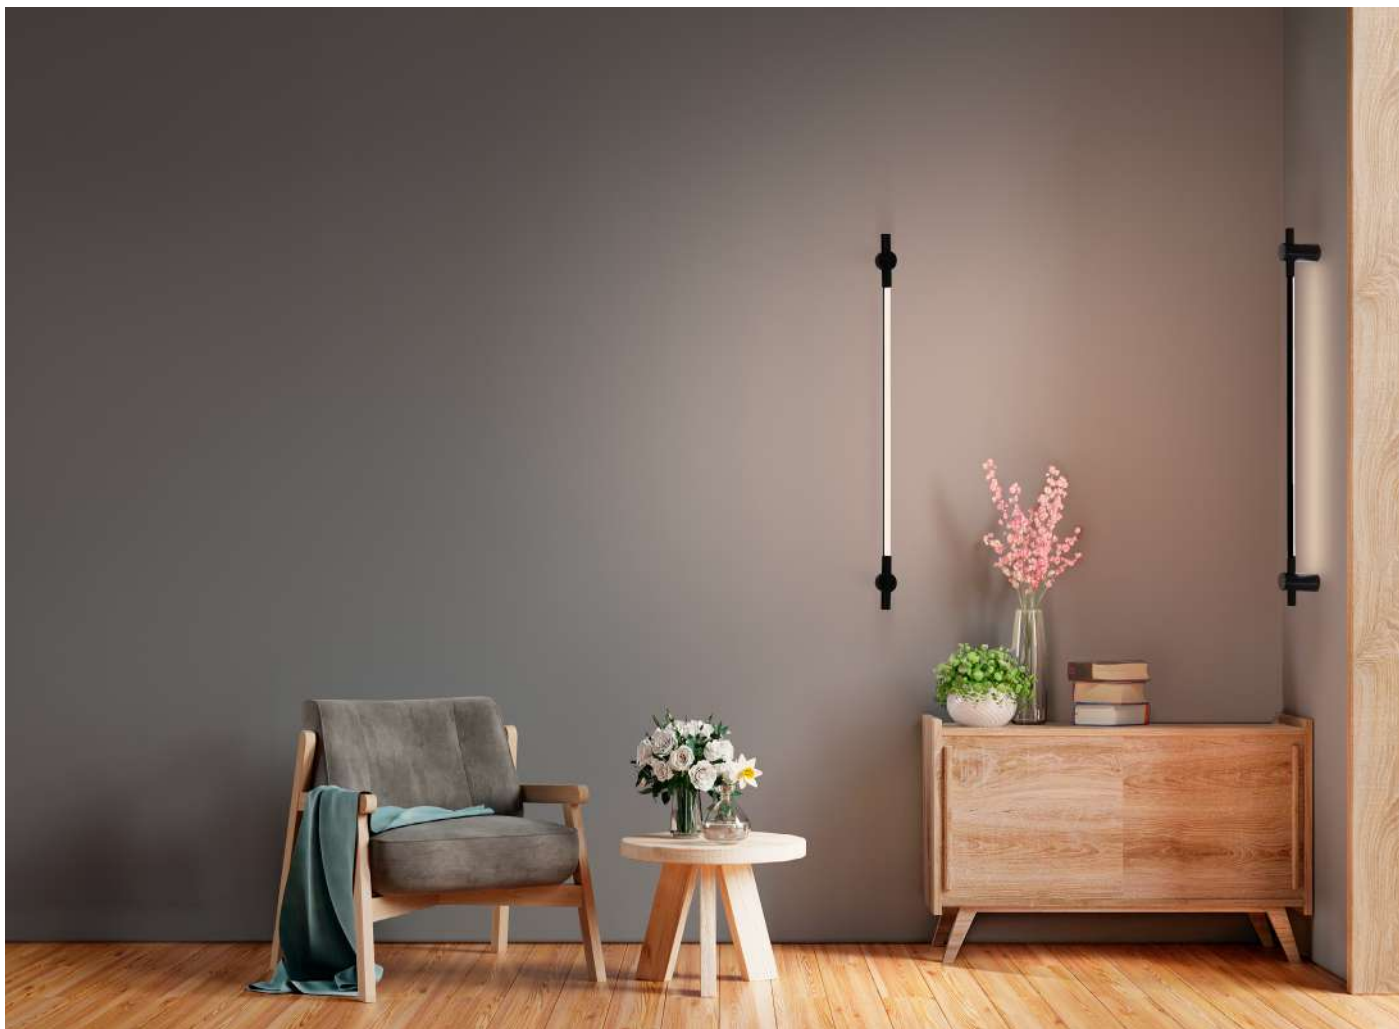

arandela led
LINA 60CM
Ref: 2746 - Preto

9W Potência   **3.000K** Temp. de Cor

720LM Fluxo Luminoso   **120°** Grau de Abertura

IP20

Cor: Preto
Voltagem: 100-240V
Material: Alumínio, Silicone e Componentes Eletrônicos