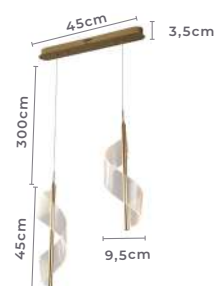

pendente led
RUBAN 2 MÓD.
Ref: 2485 - Dourado Fosco

18W Potência
3.000K Temp. de Cor

1.400LM Fluxo Luminoso
120° Grau de Abertura

Cor: Dourado Fosco
Grau de Proteção: IP20
Voltagem: 100-240V
Material: Alumínio, Acrílico e Componentes Eletrônicos