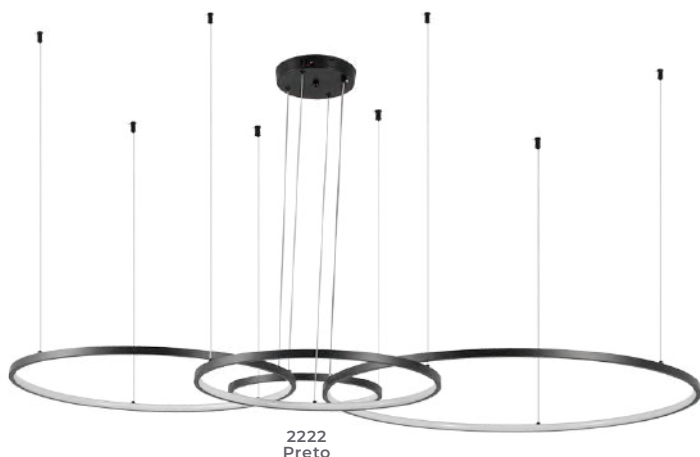

pendente led DAIRE 4 MÓD.

Ref: 2222 - Preto
2192 - Dourado Fosco

110W **3.000K**
Potência Temp. de Cor

8.800LM **120°**
Fluxo Grau de
Luminoso Abertura

Cor: Preto | Dourado Fosco
Grau de Proteção: IP20
Voltagem: 100-240V
Material: Alumínio

pendente led DAIRE GR. 4 MÓD.

Ref: 2524 - Preto
2525 - Dourado Fosco

132W **3.000K**
Potência Temp. de Cor

10.560LM **120°**
Fluxo Grau de
Luminoso Abertura

Cor: Preto | Dourado Fosco
Grau de Proteção: IP20
Voltagem: 100-240V
Material: Alumínio