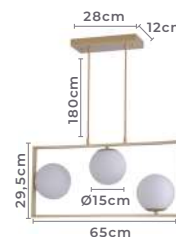

pendente
IBBA GR.

Ref: 2300 - Dourado

3*E27
Bocal

Cor: Dourado
Grau de Proteção: IP20
Voltagem: 100-240V
Material: Metal e Vidro