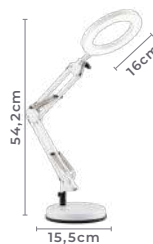

420LM Fluxo Luminoso 120° Grau de Abertura

Cor: Branco | Preto
Grau de Proteção: IP20
Voltagem: 100-240V
Material: Metal e Componentes Eletrônicos

2406 Branco

2407 Preto

**Acompanha Cabo USB e Base Morça

NORDECOR®