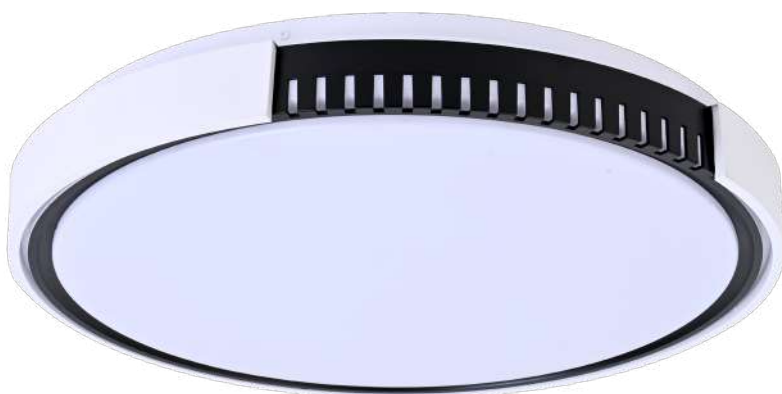

plafon led
NITA RED.
Ref: 2418 - Branco e Preto

30W
Potência **3.000K**
Temp. de Cor

2.250LM
Fluxo Luminoso **120°**
Grau de Abertura

Cor: Branco e Preto
Grau de Proteção: IP20
Voltagem: 100-240V
Material: Metal e Policarbonato