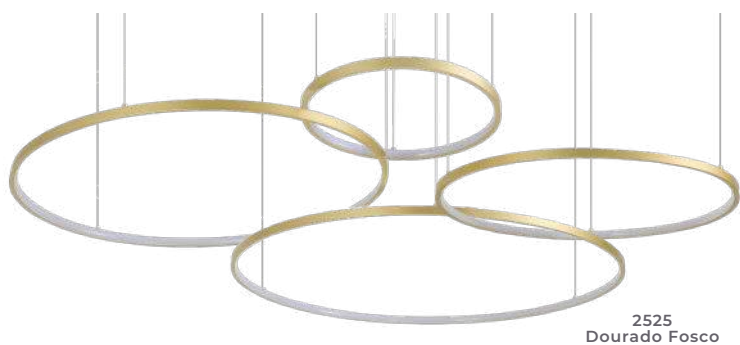

2525
Dourado Fosco

pendente led DAIRE GR. 4 MÓD.

Ref: 2524 - Preto
2525 - Dourado Fosco

132W **3.000K**
Potência Temp. de Cor

10.560LM **120°**
Fluxo Grau de
Luminoso Abertura

Cor: Preto | Dourado Fosco
Grau de Proteção: IP20
Voltagem: 100-240V
Material: Alumínio