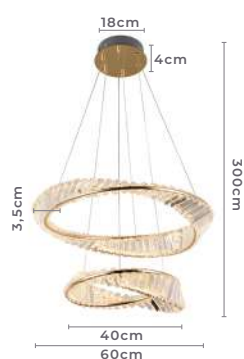

pendente led
LEZIE 2 MÓD.
Ref: 2737 - Ouro Brilho

71W
Potência

3.000K
Temp. de Cor

5680LM
Fluxo Luminoso

120°
Grau de Abertura

Cor: Ouro Brilho
Grau de Proteção: IP20
Voltagem: 100-240V
Material: Metal, Cristal e Componentes Eletrônicos