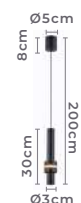

pendente led NIMA

Ref: 2678 - Preto
2679 - Dourado Fosco

3W
Potência

3.000K
Temp. de Cor

210LM
Fluxo
Luminoso

120°
Grau de
Abertura

Cor: Preto | Dourado Fosco
Grau de Proteção: IP20
Voltagem: 100-240V
Material: Metal e
Componentes Eletrônicos

pendente led LEVY

Ref: 2687 - Branco
2688 - Preto

5W
Potência

3.000K
Temp. de Cor

350LM
Fluxo
Luminoso

120°
Grau de
Abertura

Cor: Branco | Preto
Grau de Proteção: IP20
Voltagem: 100-240V
Material: Alumínio e
Componentes Eletrônicos