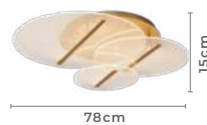

plafon led
RAZI 3 MÓD.
Ref: 2501 - Dourado Fosco

35W
Potência

3.000K
Temp. de Cor

2.800LM
Fluxo
Luminoso

120°
Grau de
Abertura

Cor: Dourado Fosco
Grau de Proteção: IP20
Voltagem: 100-240V
Material: Alumínio, Acrílico e
Componentes Eletrônicos