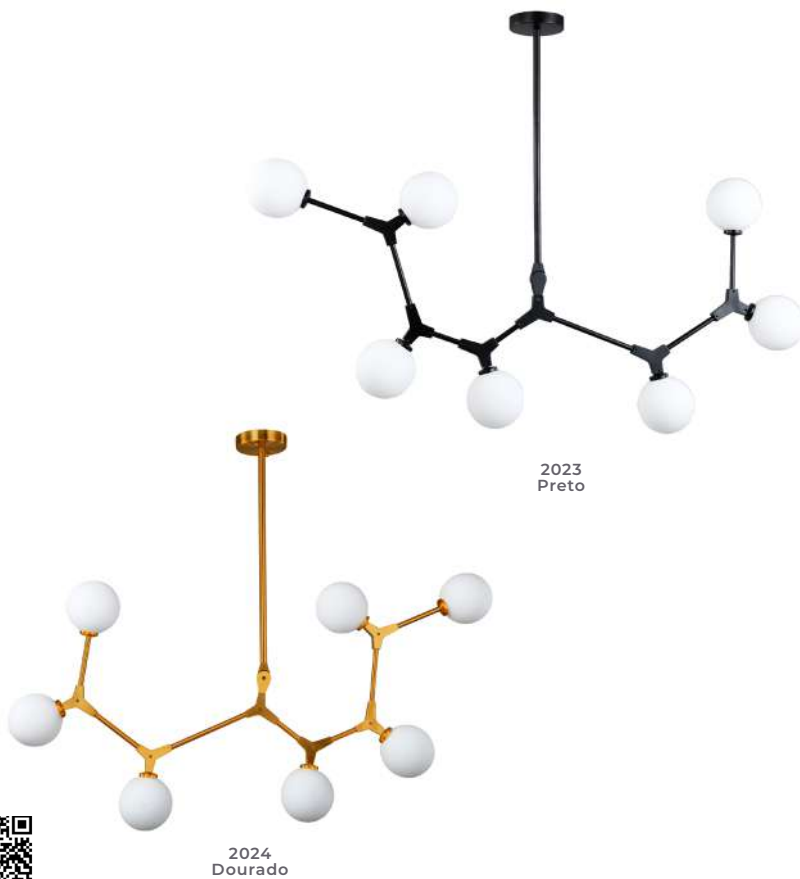

pendente
BHEO

Ref: 2023 - Preto
2024 - Dourado

7*G9
Bocal

Cor: Preto | Dourado
Grau de Proteção: IP20
Voltagem: 100-240V
Material: Metal e Vidro