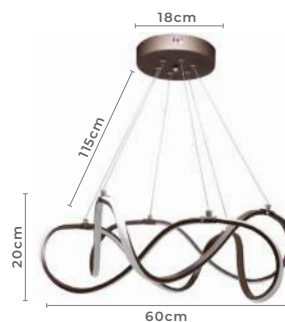

pendente led
TEP

Ref: 2082 - Branco
2083 - Marrom
2084 - Preto

58W
Potência

3.000K
Temp. de Cor

4.060LM
Fluxo
Luminoso

120°
Grau de
Abertura

Cor: Branco | Marrom | Preto
Grau de Proteção: IP20
Voltagem: 100-240V
Material: Alumínio