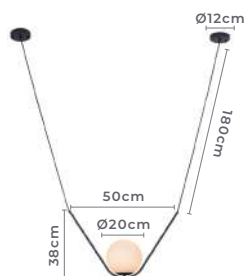

pendente
GLOBE ELI

Ref: 2312 - Preto

1*E27
Bocal

Cor: Preto
Grau de Proteção: IP20
Voltagem: 100-240V
Material: Metal e Vidro

pendente
GEFY

Ref: 2305 - Dourado com Âmbar
2306 - Preto

1*E27
Bocal

Cor: Dourado com Âmbar | Preto
Grau de Proteção: IP20
Voltagem: 100-240V
Material: Metal e Vidro