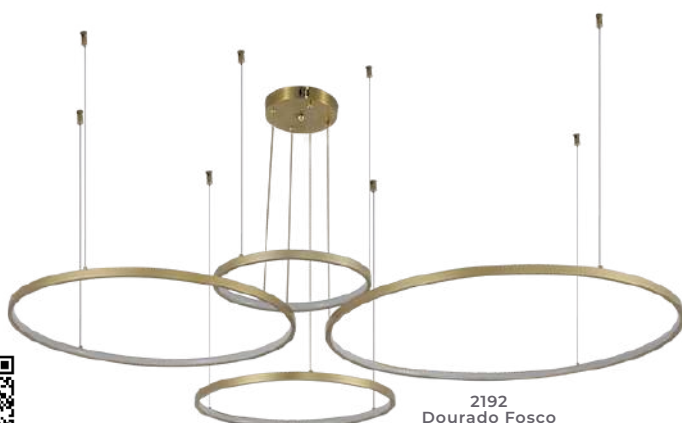

2192
Dourado Fosco

pendente led DAIRE 4 MÓD.

Ref: 2222 - Preto
2192 - Dourado Fosco

110W **3.000K**
Potência Temp. de Cor

8.800LM **120°**
Fluxo Grau de
Luminoso Abertura

Cor: Preto | Dourado Fosco
Grau de Proteção: IP20
Voltagem: 100-240V
Material: Alumínio