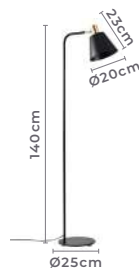

abajur de coluna
PETTI
Ref: 2483 - Preto e Dourado

1*E27
Bocal

IP20

Cor: Preto e Dourado
Voltagem: 100-240V
Material: Metal