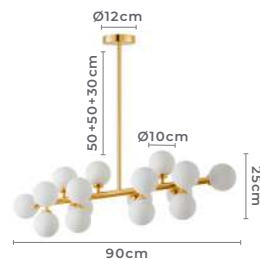

*Recomenda-se usar Lampada LED G9 até 3W
** Possui hastes com três níveis de altura