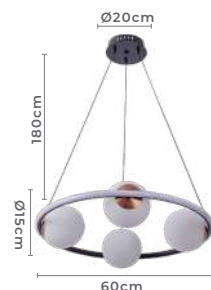

pendente Led
HOOP UNO
Ref: 2308 - Preto e Cobre

4*E27
Bocal

37W **3.000K**
Potência Temp. de Cor

2.960LM **120°**
Fluxo Grau de
Luminoso Abertura

Cor: Preto e Cobre
Grau de Proteção: IP20
Voltagem: 100-240V
Material: Metal e Vidro