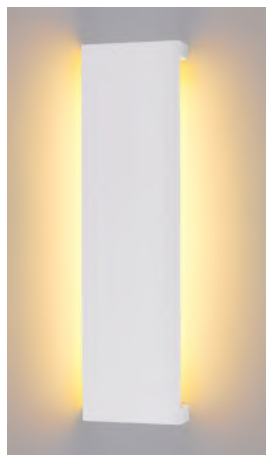

2799
Branco

2800
Preto

**arandela led
YENI**

Ref: 2799 - Branco
2800 - Preto

7W
Potência **3.000K**
Temp. de Cor

539LM
Fluxo Luminoso **120°**
Grau de Abertura

Cor: Branco | Preto
Voltagem: 100-240V
Material: Alumínio, Policarbonato e Componentes Eletrônicos