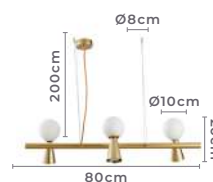

TEAS

Ref: 2467 - Dourado Fosco
2468 - Preto

3*G9+3*GU10
Bocal

IP20

Cor: Dourado Fosco | Preto
Voltagem: 100-240V
Material: Metal e Vidro