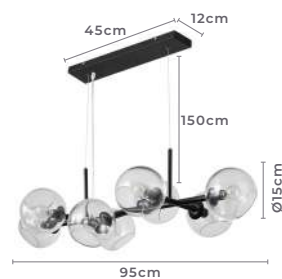

pendente
JABUTICABA LITE
Ref: 2270 - Preto

8*E14
Bocal

Cor: Preto
Grau de Proteção: IP20
Voltagem: 100-240V
Material: Metal e Vidro