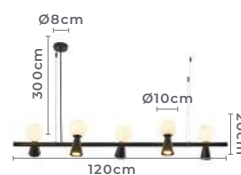

pendente 5 mód

TEAS

Ref: 2469 - Dourado Fosco
2470 - Preto

5*G9+5*GU10
Bocal

IP20

Cor: Dourado Fosco | Preto
Voltagem: 100-240V
Material: Metal e Vidro