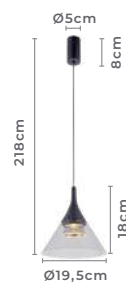

pendente led
THOM

Ref: 2693 - Branco
2694 - Preto
2695 - Dourado Fosco

7W Potência   **3.000K** Temp. de Cor

490LM Fluxo Luminoso   **120°** Grau de Abertura

Cor: Branco | Preto | Dourado Fosco
Grau de Proteção: IP20
Voltagem: 100-240V
Material: Alumínio, Vidro e Componentes Eletrônicos