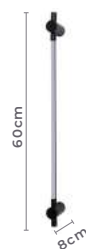

arandela led
LINA 60CM
Ref: 2746 - Preto

9W Potência   **3.000K** Temp. de Cor

720LM Fluxo Luminoso   **120°** Grau de Abertura

IP20

Cor: Preto
Voltagem: 100-240V
Material: Alumínio, Silicone e Componentes Eletrônicos