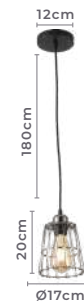

2599
Dourado

pendente OLLIN 25CM

Ref: 2598 - Preto
2599 - Dourado

1*E27

Bocal

Cor: Preto | Dourado
Grau de Proteção: IP20
Voltagem: 100-240V
Material: Metal

pendente OLLIN 30CM

Ref: 2600 - Preto
2601 - Dourado