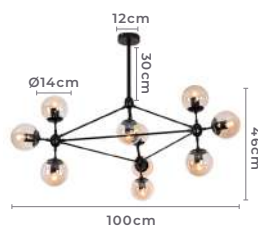

pendente
ATOMUS

Ref: 2077 - Preto
2076 - Dourado

6*E27
Bocal

Cor: Preto | Dourado
Grau de Proteção: IP20
Voltagem: 100-240V
Material: Metal

** Possui corrente ajustável para regular altura.

pendente
JABUTICABA

Ref: 2070 - Dourado
2071 - Preto

10*E27
Bocal

Cor: Dourado | Preto
Grau de Proteção: IP20
Voltagem: 100-240V
Material: Metal e Vidro