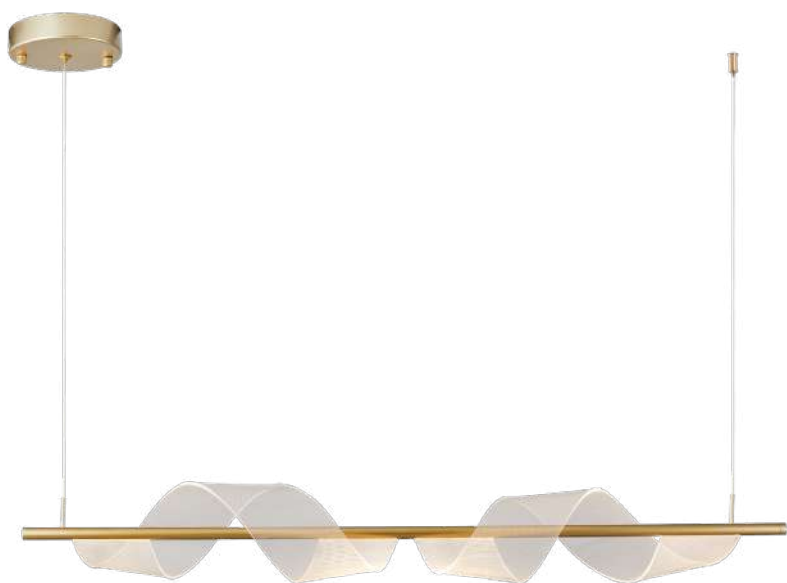

22W Potência
3.000K Temp. de Cor

1.760LM Fluxo Luminoso
120° Grau de Abertura

Cor: Dourado Fosco
 Grau de Proteção: IP20
 Voltagem: 100-240V
 Material: Alumínio, Acrílico e Componentes Eletrônicos

pendente led