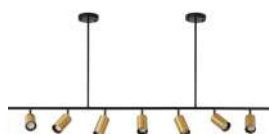

Pág. 71

Pendente KALLA
Ref: 2435 - Dourado e Preto