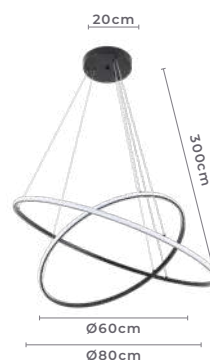

2529
Preto

2530
Dourado

**Cabo de aço com 3 metros de comprimento

pendente led
INVERSE 2 MÓD.

Ref: 2528 - Dourado

49W **3.000K**
Potência Temp. de Cor

3.920LM **120°**
Fluxo Grau de
Luminoso Abertura

Cor: Dourado
Grau de Proteção: IP20
Voltagem: 100-240V
Material: Alumínio