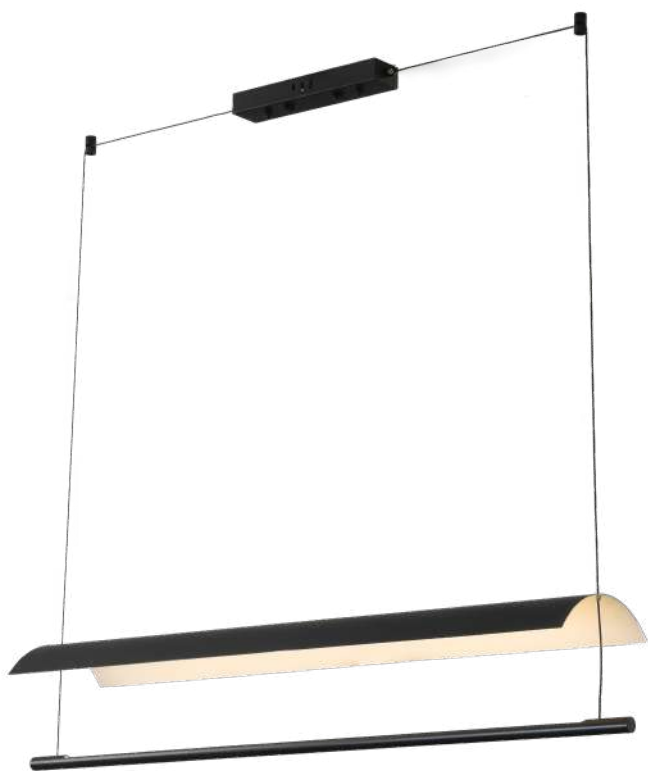

pendente led
ISI
Ref: 2522 - Preto

30W
Potência

3.000K
Temp. de Cor

1.780LM
Fluxo
Luminoso

120°
Grau de
Abertura

Cor: Preto
Grau de Proteção: IP20
Voltagem: 100-240V
Material: Alumínio