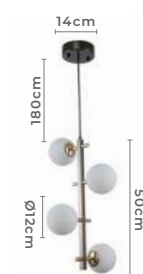

pendente **ROMAI DESA**

Ref: 2194 - Preto Onix e Dourado
2274- Dourado

4*G9
Bocal

Cor: Preto Onix e Dourado | Dourado
Grau de Proteção: IP20
Voltagem: 100-240V
Material: Metal e Vidro