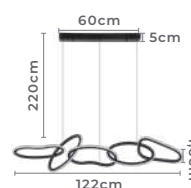

pendente led
ZENA

Ref: 2596 - Preto
2597 - Ouro Champagne

67W   **3.000K**
Potência   Temp. de Cor

5360LM   **120°**
Fluxo   Grau de
Luminoso   Abertura

Cor: Ouro Champagne
Grau de Proteção: IP20
Voltagem: 100-240V
Material: Metal, Acrílico, Silicone e
Componentes Eletrônicos