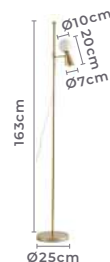

abajur de mesa

TEAS

Ref: 2473 - Dourado Fosco
2474 - Dourado Fosco e Preto

1*G9+1*GU10
Bocal

IP20

Cor: Dourado Fosco |
Dourado Fosco e Preto
Voltagem: 100-240V
Material: Metal e Vidro

abajur de coluna

TEAS

Ref: 2475 - Dourado Fosco
2476 - Dourado Fosco e Preto

1*G9+1*GU10
Bocal

IP20

Cor: Dourado Fosco |
Dourado Fosco e Preto
Voltagem: 100-240V
Material: Metal e Vidro