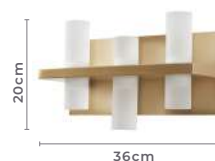

arandela led
LOMME 3 MÓD.
Ref: 2729 - Dourado Fosco

18W Potência **3.000K** Temp. de Cor

1.440LM Fluxo Luminoso **120°** Grau de Abertura

IP20

Cor: Dourado Fosco
Voltagem: 100-240V
Material: Metal, Acrílico e Componentes Eletrônicos