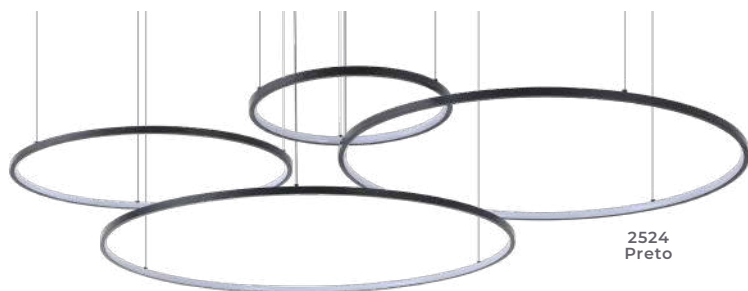

pendente led DAIRE 4 MÓD.

Ref: 2222 - Preto
2192 - Dourado Fosco

110W **3.000K**
Potência Temp. de Cor

8.800LM **120°**
Fluxo Grau de
Luminoso Abertura

Cor: Preto | Dourado Fosco
Grau de Proteção: IP20
Voltagem: 100-240V
Material: Alumínio

2524
Preto

pendente led DAIRE GR. 4 MÓD.

Ref: 2524 - Preto
2525 - Dourado Fosco

132W **3.000K**
Potência Temp. de Cor

10.560LM **120°**
Fluxo Grau de
Luminoso Abertura

Cor: Preto | Dourado Fosco
Grau de Proteção: IP20
Voltagem: 100-240V
Material: Alumínio