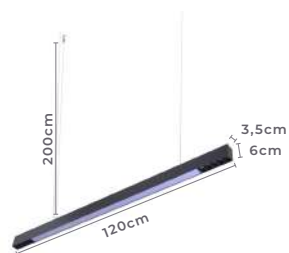

40W **3.200LM**
Potência Fluxo
Luminoso

2837 - 2838 2676-2677
3.000K **4.000K**
Temp. de Cor Temp. de Cor

Cor: Branco | Preto
Grau de Abertura: 120°
Grau de Proteção: IP20
Voltagem: 100-240V
Material: Alumínio e
Componentes Eletrônicos