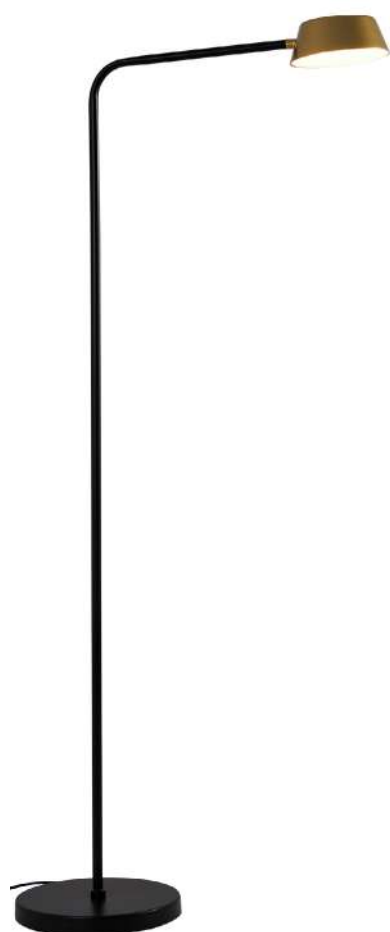

abajur led de mesa

ZAVI

Ref: 2550 - Preto
2551 - Ouro Fosco e Preto

7W Potência **3.000K** Temp. de Cor

525LM Fluxo Luminoso **120°** Grau de Abertura

Cor: Preto | Ouro Fosco e Preto
Grau de Proteção: IP20
Voltagem: 100-240V
Material: Alumínio, Metal, PVC e Componentes Eletrônicos

abajur led de coluna

ZAVI

Ref: 2552 - Ouro Fosco e Preto

7W Potência **3.000K** Temp. de Cor

525LM Fluxo Luminoso **120°** Grau de Abertura

Cor: Ouro Fosco e Preto
Grau de Proteção: IP20
Voltagem: 100-240V
Material: Alumínio, Metal, PVC e Componentes Eletrônicos