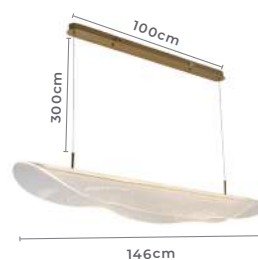

pendente led
ZUTA GR
Ref: 2491 - Dourado Fosco

46W   **3.000K**
Potência   Temp. de Cor

3.680LM   **120°**
Fluxo   Grau de
Luminoso   Abertura

Cor: Dourado Fosco
Grau de Proteção: IP20
Voltagem: 100-240V
Material: Alumínio, Acrílico e
Componentes Eletrônicos