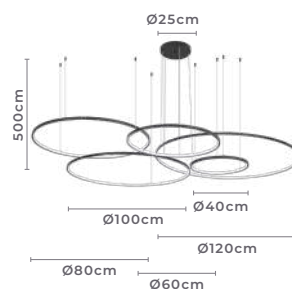

pendente led
DAIRE 5 MÓD.

Ref: 2526 - Preto
2527 - Dourado Fosco

189W **3.000K**
Potência Temp. de Cor

15.120LM **120°**
Fluxo Grau de
Luminoso Abertura

Cor: Preto | Dourado Fosco
Grau de Proteção: IP20
Voltagem: 100-240V
Material: Alumínio