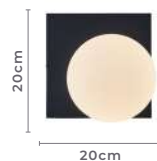

arandela led

VISA

Ref: 2726 - Preto
2727 - Dourado Fosco

6W Potência **3.000K** Temp. de Cor

480LM Fluxo Luminoso **120°** Grau de Abertura

IP20

Cor: Preto | Dourado Fosco
Voltagem: 100-240V
Material: Metal, Acrílico e Componentes Eletrônicos

arandela led

ZANIA

Ref: 2718 - Preto
2719 - Dourado Fosco

6W Potência **3.000K** Temp. de Cor

480LM Fluxo Luminoso **120°** Grau de Abertura

IP20

Cor: Preto | Dourado Fosco
Voltagem: 100-240V
Material: Metal, Acrílico e Componentes Eletrônicos