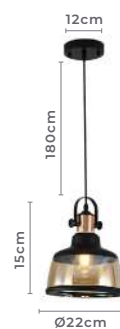

Cor: Cristal e Preto | Âmbar e Preto
Grau de Proteção: IP20
Voltagem: 100-240V
Material: Alumínio, Vidro e
Componentes Eletrônicos

pendente
STRIEL

Ref: 2065 - Preto e Âmbar

1*E27
Bocal

Cor: Preto e Âmbar
Grau de Proteção: IP20
Voltagem: 100-240V
Material: Metal e Vidro