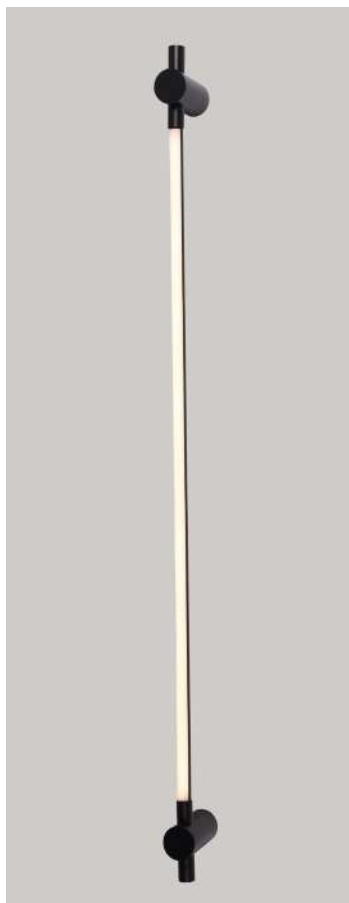

arandela led LINA 100CM

Ref: 2747 - Preto

13W
Potência

3.000K
Temp. de Cor

1.040LM
Fluxo
Luminoso

120°
Grau de
Abertura

Cor: Preto
Voltagem: 100-240V
Material: Alumínio, Silicone e
Componentes Eletrônicos