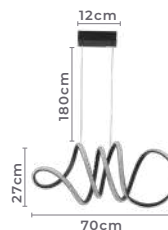

pendente led

LIRE

Ref: 2136 - Branco
2137 - Preto
2138 - Dourado Fosco

58W **3.000K**
Potência Temp. de Cor

4.640LM **120°**
Fluxo Grau de
Luminoso Abertura

Cor: Branco | Preto | Dourado Fosco
Grau de Proteção: IP20
Voltagem: 100-240V
Material: Alumínio

pendente led

LIRE CRISTAL

Ref: 2321 - Branco
2322 - Preto

58W **3.000K**
Potência Temp. de Cor

4.640LM **120°**
Fluxo Grau de
Luminoso Abertura

Cor: Branco | Preto
Grau de Proteção: IP20
Voltagem: 100-240V
Material: Alumínio e Acrílico Cristal