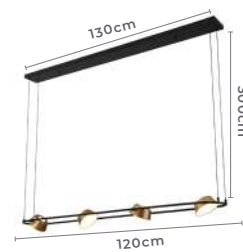

pendente led
ZAVI

Ref: 2547 - Ouro Fosco e Preto
2548 - Preto

28W
Potência

3.000K
Temp. de Cor

2.100LM
Fluxo
Luminoso

120°
Grau de
Abertura

Cor: Ouro Fosco e Preto | Preto
Grau de Proteção: IP20
Voltagem: 100-240V
Material: Metal e Vidro