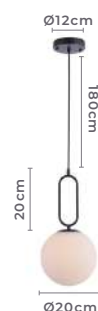

pendente
GLOBE ELI

Ref: 2312 - Preto

1*E27
Bocal

Cor: Preto
Grau de Proteção: IP20
Voltagem: 100-240V
Material: Metal e Vidro

2305
Dourado com
Âmbar

pendente
GEFY

Ref: 2305 - Dourado com Âmbar
2306 - Preto

1*E27
Bocal

Cor: Dourado com Âmbar | Preto
Grau de Proteção: IP20
Voltagem: 100-240V
Material: Metal e Vidro