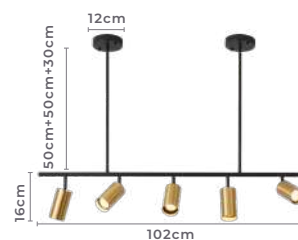

pendente KALLA

Ref: 2436 - Dourado e Preto

5*GU10

Bocal

Cor: Dourado e Preto
Grau de Proteção: IP20
Voltagem: 100-240V
Material: Metal e Alumínio

*Possui hastes com três níveis de altura
*Sistema Rosqueável troca de lâmpada