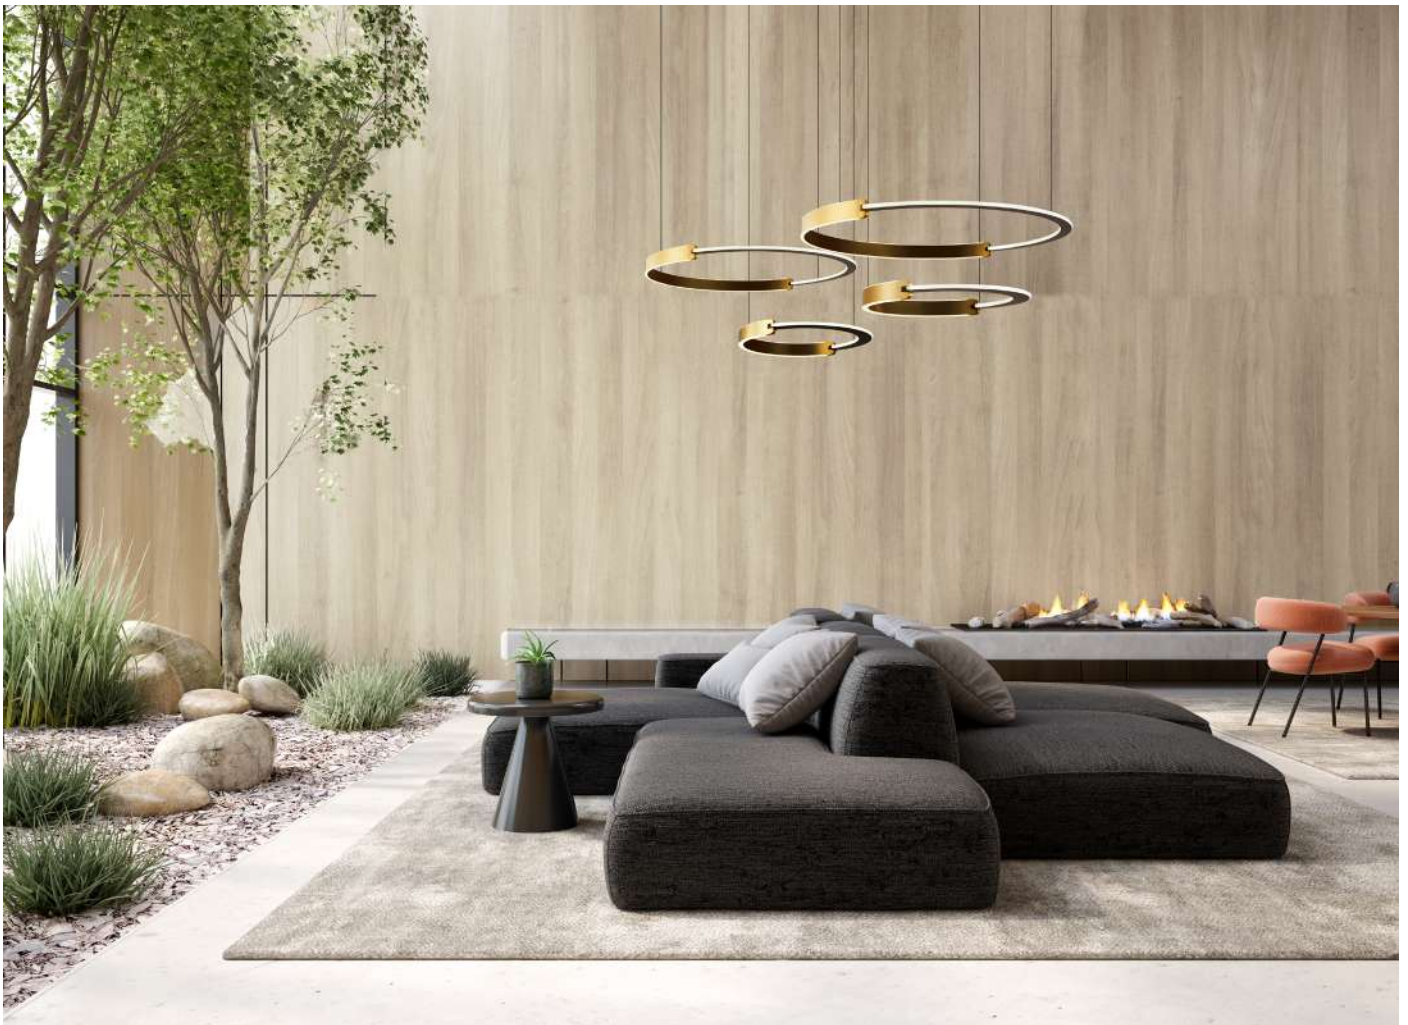

pendente led
UOLI ANI 4 MÓD.
Ref: 2577 - Preto e Ouro Fosco

350W
Potência

3.000K
Temp. de Cor

26.250LM
Fluxo
Luminoso

120°
Grau de
Abertura

Cor: Preto e Ouro Fosco
Grau de Proteção: IP20
Voltagem: 100-240V
Material: Alumínio, Metal e Acrílico