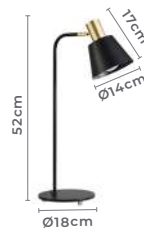

PETTI

Ref: 2482 - Preto e Dourado

1*E27

Bocal

IP20

Cor: Preto e Dourado

Voltagem: 100-240V

Material: Metal