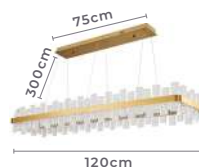

pendente led
LOWY RET.
Ref: 2764 - Dourado Brilho

40W **3.000K**
Potência Temp. de Cor

3.200LM **120°**
Fluxo Grau de
Luminoso Abertura

Cor: Dourado Brilho
Grau de Proteção: IP20
Voltagem: 100-240V
Material: Metal, Cristal e
Componentes Eletrônicos