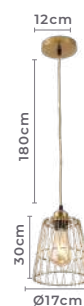

pendente OLLIN 30CM

Ref: 2600 - Preto
2601 - Dourado

1*E27
Bocal

Cor: Preto | Dourado
Grau de Proteção: IP20
Voltagem: 100-240V
Material: Metal

pendente TEOL

Ref: 2602 - Preto
2603 - Dourado

1*E27
Bocal

Cor: Preto | Dourado
Grau de Proteção: IP20
Voltagem: 100-240V
Material: Metal