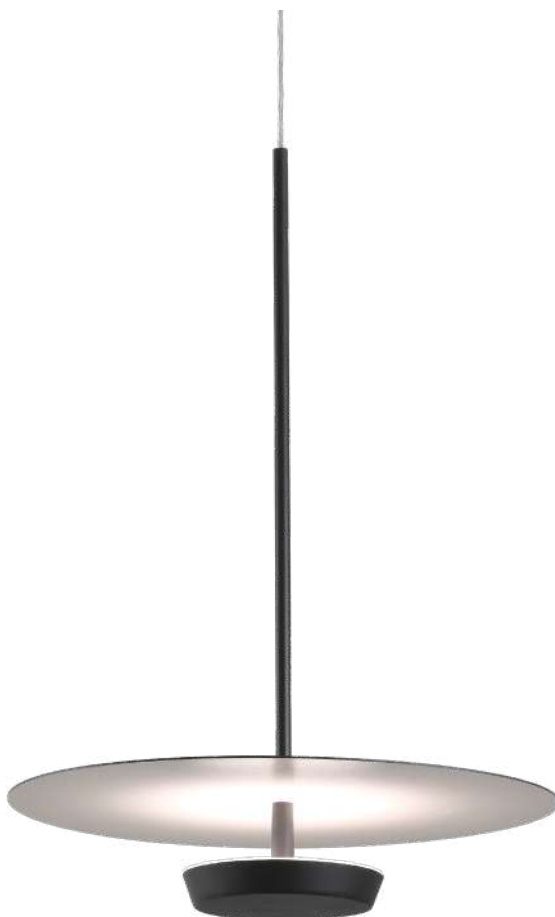

Projeto Trebianno por Geovani Capelina

pendente led
DOLLA

Ref: 2523 - Preto

18W
Potência

3.000K
Temp. de Cor

980LM
Fluxo
Luminoso

120°
Grau de
Abertura

Cor: Preto
Grau de Proteção: IP20
Voltagem: 100-240V
Material: Alumínio