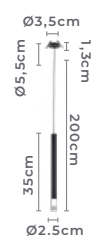

pendente led LANA 35CM

Ref: 2691 - Preto

3W
Potência

3.000K
Temp. de Cor

210LM
Fluxo
Luminoso

120°
Grau de
Abertura

Cor: Preto
Grau de Proteção: IP20
Voltagem: 100-240V
Material: Metal e
Componentes Eletrônicos