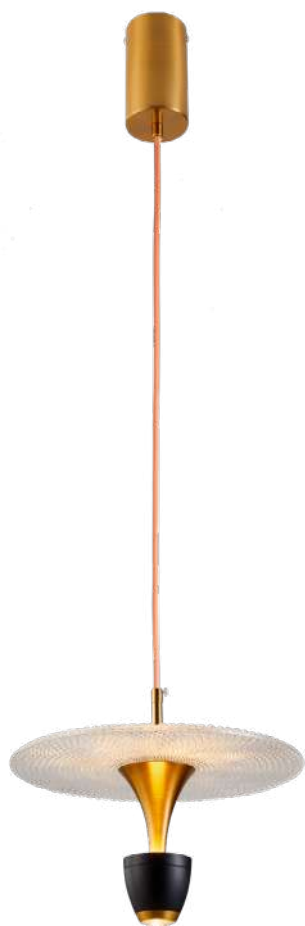

pendente led
SOWA

Ref: 2579 - Preto e Dourado Fosco

10W
Potência

3.000K
Temp. de Cor

750LM
Fluxo
Luminoso

120°
Grau de
Abertura

Cor: Preto e Dourado Fosco
Grau de Proteção: IP20
Voltagem: 100-240V
Material: Alumínio, Acrílico e
Componentes Eletrônicos