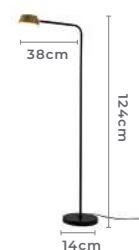

abajur led de coluna

ZAVI

Ref: 2552 - Ouro Fosco e Preto

7W Potência **3.000K** Temp. de Cor

525LM Fluxo Luminoso **120°** Grau de Abertura

Cor: Ouro Fosco e Preto
Grau de Proteção: IP20
Voltagem: 100-240V
Material: Alumínio, Metal, PVC e Componentes Eletrônicos