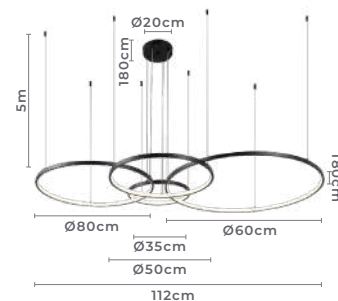

pendente led DAIRE 4 MÓD.

Ref: 2222 - Preto
2192 - Dourado Fosco

110W **3.000K**
Potência Temp. de Cor

8.800LM **120°**
Fluxo Grau de
Luminoso Abertura

Cor: Preto | Dourado Fosco
Grau de Proteção: IP20
Voltagem: 100-240V
Material: Alumínio

2524
Preto

pendente led DAIRE GR. 4 MÓD.

Ref: 2524 - Preto
2525 - Dourado Fosco

132W **3.000K**
Potência Temp. de Cor

10.560LM **120°**
Fluxo Grau de
Luminoso Abertura

Cor: Preto | Dourado Fosco
Grau de Proteção: IP20
Voltagem: 100-240V
Material: Alumínio