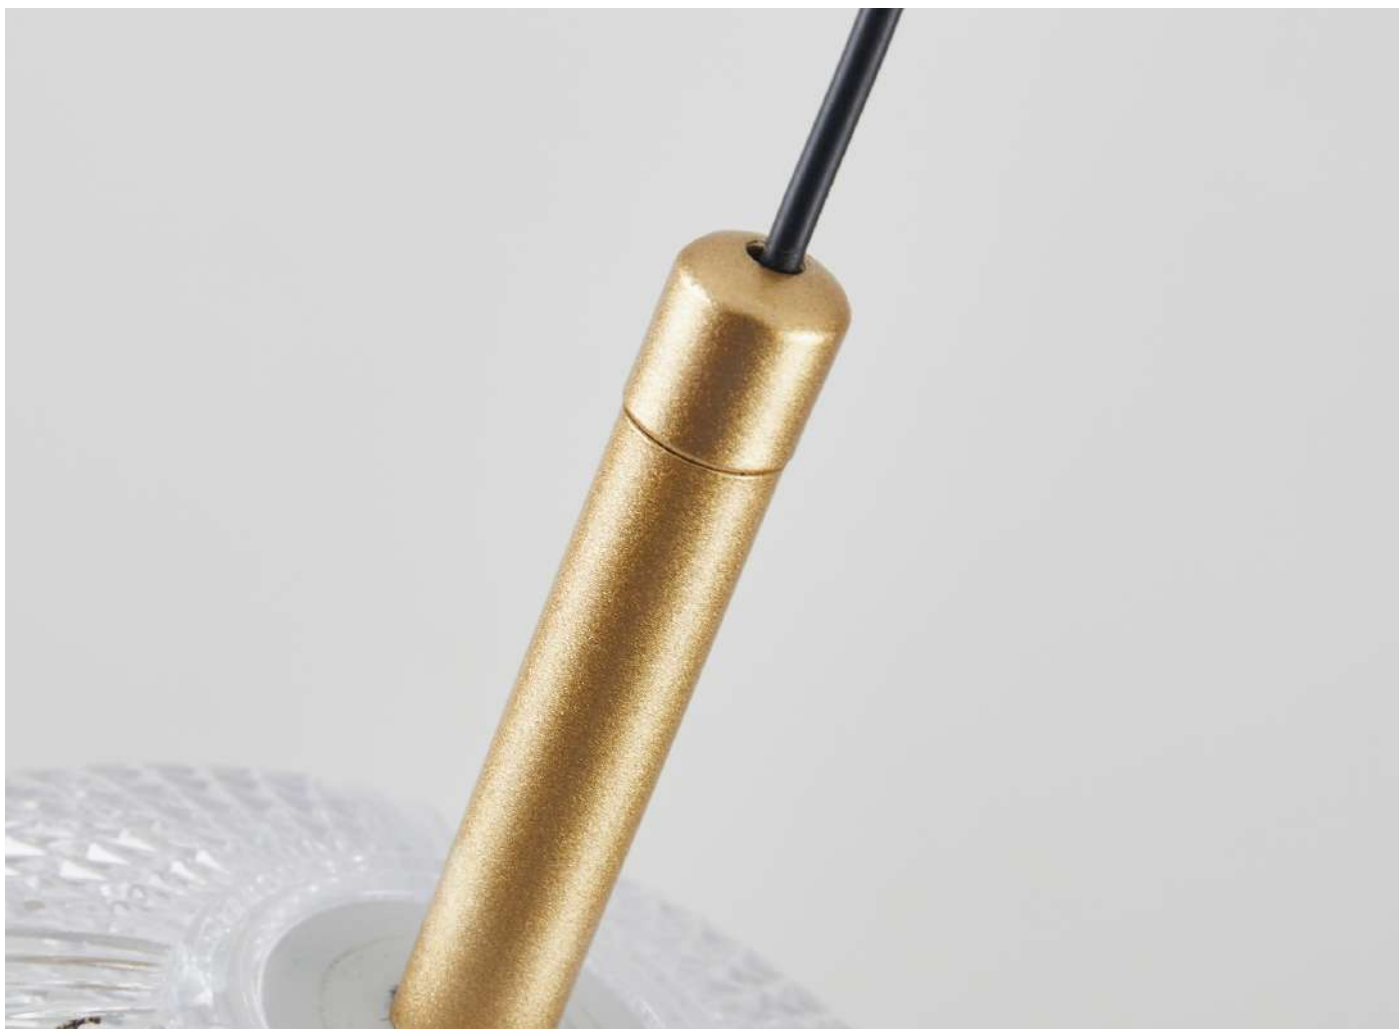

pendente led
LUSE 3 MÓD.
 Ref: 2795 - Ouro Champagne

21W Potência
3.000K Temp. de Cor

1680LM Fluxo Luminoso
120° Grau de Abertura

Cor: Ouro Champagne
 Grau de Proteção: IP20
 Voltagem: 100-240V
 Material: Metal, Acrílico e Componentes Eletrônicos

pendente led
LUSE 4 MÓD.
Ref: 2796 - Ouro Champagne

28W
Potência

3.000K
Temp. de Cor

2240LM
Fluxo
Luminoso

120°
Grau de
Abertura

Cor: Ouro Champagne
Grau de Proteção: IP20
Voltagem: 100-240V
Material: Metal, Acrílico e
Componentes Eletrônicos

pendente led
LUSE 5 MÓD.
 Ref: 2797 - Ouro Champagne

35W **3.000K**
 Potência Temp. de Cor

2800LM **120°**
 Fluxo Grau de
 Luminoso Abertura

Cor: Ouro Champagne
 Grau de Proteção: IP20
 Voltagem: 100-240V
 Material: Metal, Acrílico e
 Componentes Eletrônicos