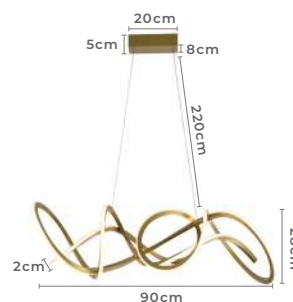

pendente led
WYNA
Ref: 2711 - Ouro Champagne

79W Potência
3.000K Temp. de Cor

2800LM Fluxo Luminoso
120° Grau de Abertura

Cor: Ouro Champagne
Grau de Proteção: IP20
Voltagem: 100-240V
Material: Metal, Acrílico, Silicone e Componentes Eletrônicos