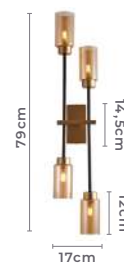

arandela TOSH DUO

Ref: 2554 - Dourado Fosco, Preto e
Âmbar

4*G9
Bocal

IP20

Cor: Dourado Fosco, Preto e Âmbar
Voltagem: 100-240V
Material: Metal e Vidro