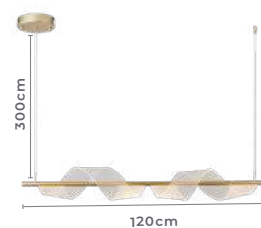

22W Potência
3.000K Temp. de Cor

1.760LM Fluxo Luminoso
120° Grau de Abertura

Cor: Dourado Fosco
 Grau de Proteção: IP20
 Voltagem: 100-240V
 Material: Alumínio, Acrílico e Componentes Eletrônicos

pendente led