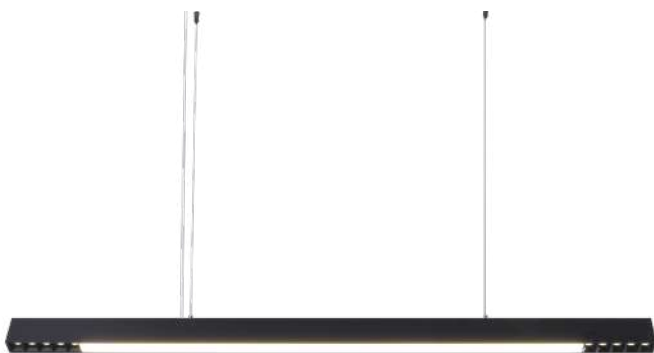

2677-2838
Preto

pendente led LYTA DIF

Ref: 2676 - Branco/4.000K
2677 - Preto/4.000K
2837 - Branco/3.000K
2838 - Preto/3.000K

40W   **3.200LM**
Potência   Fluxo
Luminoso

2837 - 2838   2676-2677
3.000K   **4.000K**
Temp. de Cor   Temp. de Cor

Cor: Branco | Preto
Grau de Abertura: 120°
Grau de Proteção: IP20
Voltagem: 100-240V
Material: Alumínio e
Componentes Eletrônicos