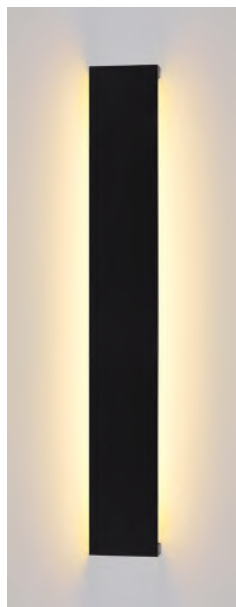

2802
Preto

**arandela led
YENI**

Ref: 2801 - Branco
2802 - Preto

12W
Potência **3.000K**
Temp. de Cor

924LM
Fluxo Luminoso **120°**
Grau de Abertura

Cor: Branco | Preto
Voltagem: 100-240V
Material: Alumínio, Policarbonato e Componentes Eletrônicos