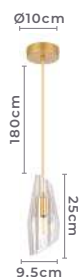

pendente
KARY
Ref: 2588 - Ouro Fosco

1*E14
Bocal

Cor: Ouro Fosco
Grau de Proteção: IP20
Voltagem: 100-240V
Material: Alumínio e Cristal