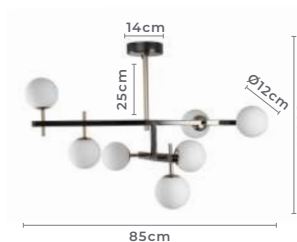

pendente
ROMAI ORI

Ref: 2195 - Preto Onix e Dourado
2275 - Dourado

7*G9
Bocal

Cor: Preto Onix e Dourado | Dourado
Grau de Proteção: IP20
Voltagem: 100-240V
Material: Metal e Vidro