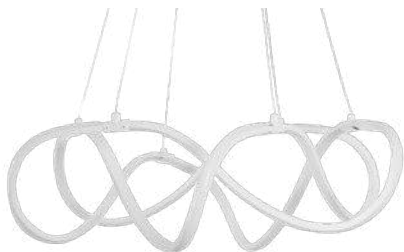

2082
Branco