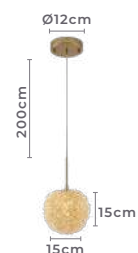

pendente
JOU

Ref: 2735 - Preto
2736 - Ouro Champagne

1*G9

Bocal

Cor: Preto | Ouro Champagne
Grau de Proteção: IP20
Voltagem: 100-240V
Material: Metal e Cristal

pendente led
JOU CIR 60CM

Ref: 2771 - Dourado Brilho

40W
Potência

3.000K
Temp. de Cor

3.200LM
Fluxo
Luminoso

120°
Grau de
Abertura

Cor: Dourado Brilho
Grau de Proteção: IP20
Voltagem: 100-240V
Material: Metal, Cristal K9 e
Componentes Eletrônicos