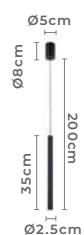

pendente led
DUNN 35CM

Ref: 2689 - Preto

3W
Potência

3.000K
Temp. de Cor

210LM
Fluxo
Luminoso

120°
Grau de
Abertura

Cor: Preto
Grau de Proteção: IP20
Voltagem: 100-240V
Material: Metal e
Componentes Eletrônicos