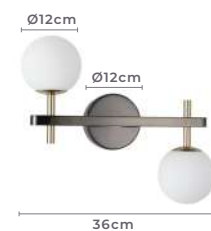

arandela
ROMAI

Ref: 2193 - Preto Onix e Dourado
2273 - Dourado

2*G9
Bocal

IP20

Cor: Preto Onix e Dourado | Dourado
Voltagem: 100-240V
Material: Metal e Vidro