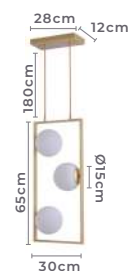

pendente
IBBA RET.

Ref: 2299 - Dourado

3*E27
Bocal

Cor: Dourado
Grau de Proteção: IP20
Voltagem: 100-240V
Material: Metal e Vidro