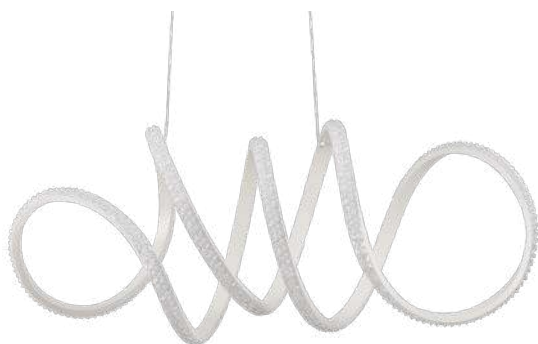

pendente led

LIRE CRISTAL

Ref: 2321 - Branco
2322 - Preto

58W **3.000K**
Potência Temp. de Cor

4.640LM **120°**
Fluxo Grau de
Luminoso Abertura

Cor: Branco | Preto
Grau de Proteção: IP20
Voltagem: 100-240V
Material: Alumínio e Acrílico Cristal