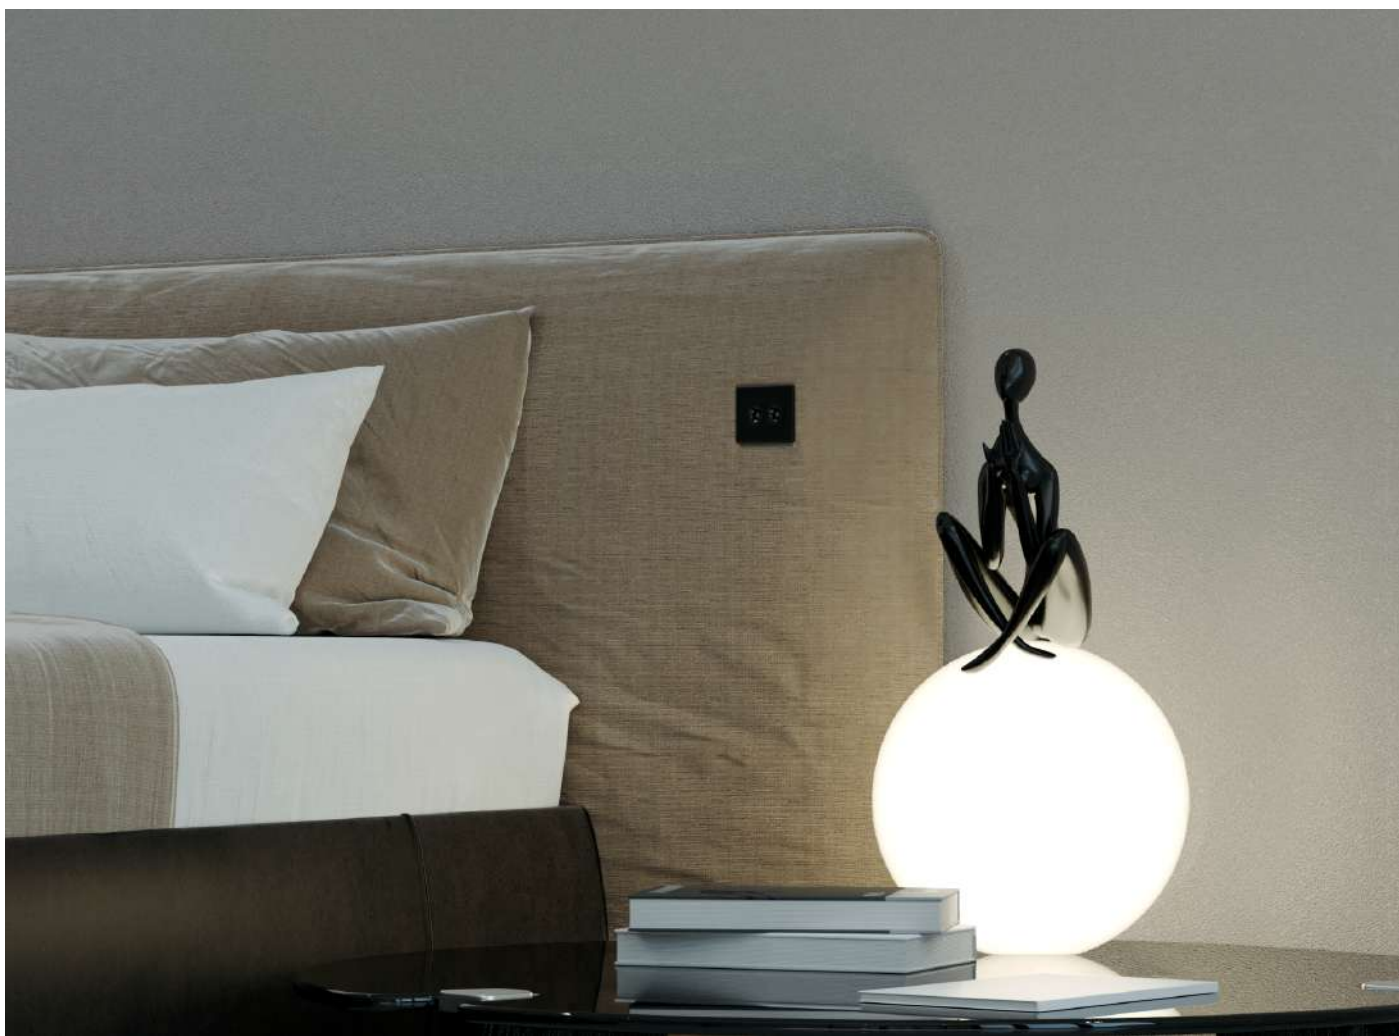

abajur de mesa

MEZ IN

Ref: 2563 - Preto
2564 - Vermelho

1*E27
Bocal

Cor: Preto | Vermelho
Grau de Proteção: IP20
Voltagem: 100-240V
Material: Metal e Resina