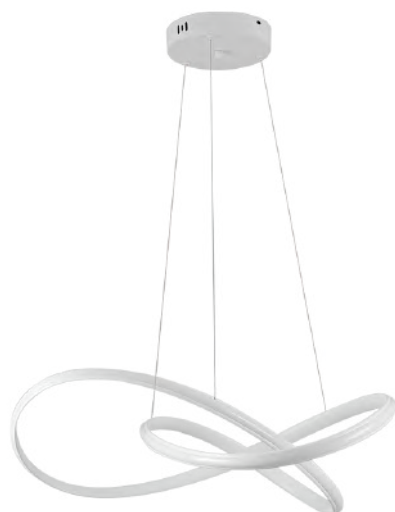

2163
Branco