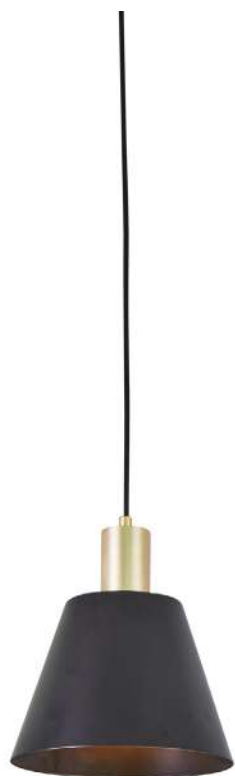

2585
Ouro Fosco e Âmbar

2586
Ouro Fosco e Fumê

pendente
TION APE

Ref: 2585 - Ouro Fosco e Âmbar
2586 - Ouro Fosco e Fumê

1*E27
Bocal

Cor: Ouro Fosco, Preto e Âmbar |
Ouro Fosco, Preto e Fumê
Grau de Proteção: IP20
Voltagem: 100-240V
Material: Metal e Vidro