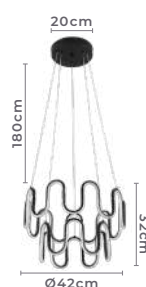

2080
Marrom

2189
Dourado

pendente led
KELI
Ref: 2225 - Preto

82W Potência
3.000K Temp. de Cor

6.960LM Fluxo Luminoso
120° Grau de Abertura

Cor: Preto
Grau de Proteção: IP20
Voltagem: 100-240V
Material: Alumínio