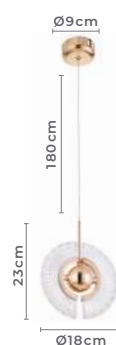

pendente led
GOUD
Ref: 2415 - Dourado Brilho

4W Potência
307LM Fluxo Luminoso
3.000K Temp. de Cor
120° Grau de Abertura

Cor: Dourado Brilho
Grau de Proteção: IP20
Voltagem: 100-240V
Material: Alumínio e Acrílico