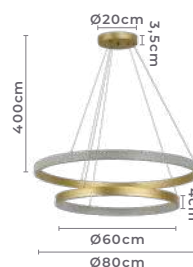

pendente led
BEAN GRAN 2 MÓD.
Ref: 2458 - Dourado Fosco

67W
Potência

3.000K
Temp. de Cor

5.025LM
Fluxo Luminoso

120°
Grau de Abertura

Cor: Dourado Fosco
Grau de Proteção: IP20
Voltagem: 100-240V
Material: Alumínio, Acrílico Cristal e Metal