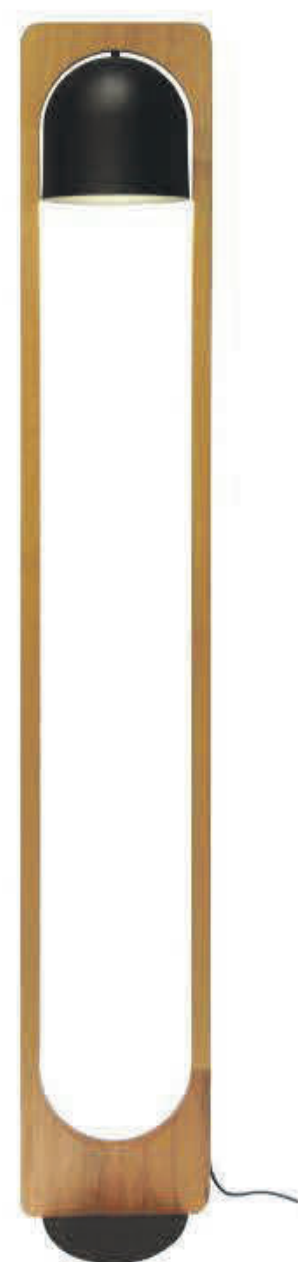

3125

RLTV, LUMINÁRIA DE TETO

3125, MADEIRA JEQUITIBÁ, NATURAL

CÚPULA DE ALUMÍNIO PRETO FOSCO

FIO 200 X A 18 X L 135 X P 14 CM

5 X E27, 60W

RLTV, LUMINÁRIA DE MESA

1099, MADEIRA JEQUITIBÁ, NATURAL

CÚPULA DE ALUMÍNIO PRETO FOSCO

A 66 X L 25 X P 17 CM

1 X E27, 60W

1099

RLTV, LUMINÁRIA DE PISO

2083, MADEIRA JEQUITIBÁ, NATURAL

CÚPULA DE ALUMÍNIO PRETO FOSCO

A 165 X L 27 X P 20 CM

1 X E27, 100W

2083