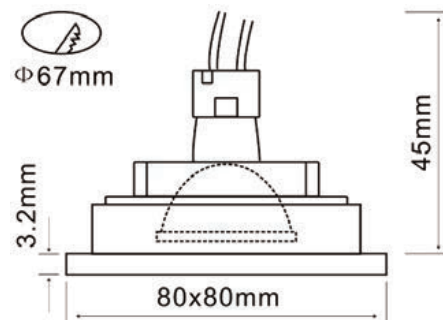

6001 - EMBUTIDO QUADRADO ORIENTÁVEL, ALUMÍNIO, BRANCO MICROTTEXTURIZADO, MIOLO BRANCO, SISTEMA CLICK, MINI DICROICA 35W, 1 X GU4

6002 - EMBUTIDO QUADRADO ORIENTÁVEL, ALUMÍNIO, BRANCO MICROTTEXTURIZADO, MIOLO PRETO, SISTEMA CLICK, MINI DICROICA 35W, 1 X GU4

6001

6002

6007 - EMBUTIDO QUADRADO ORIENTÁVEL RECUADO, ALUMÍNIO, BRANCO MICROTTEXTURIZADO, MIOLO PRETO, SISTEMA CLICK, PAR20 50W, 1 X E27

6008 - EMBUTIDO QUADRADO ORIENTÁVEL RECUADO, ALUMÍNIO, BRANCO MICROTTEXTURIZADO, MIOLO BRANCO, SISTEMA CLICK, PAR20 50W, 1 X E27

6007

6008

6009 - EMBUTIDO QUADRADO ORIENTÁVEL ALUMÍNIO, BRANCO MICROTTEXTURIZADO MIOLO BRANCO SISTEMA CLICK AR70 50W, 1 X BA 15d

6009

6010 - EMBUTIDO QUADRADO ORIENTÁVEL RECUADO, ALUMÍNIO, BRANCO MICROTTEXTURIZADO, MIOLO PRETO, SISTEMA CLICK, AR70 50W, 1 X BA 15d

6011 - EMBUTIDO QUADRADO ORIENTÁVEL RECUADO, ALUMÍNIO, BRANCO MICROTTEXTURIZADO, MIOLO BRANCO, SISTEMA CLICK, AR70 50W, 1 X BA 15d

6010

6011