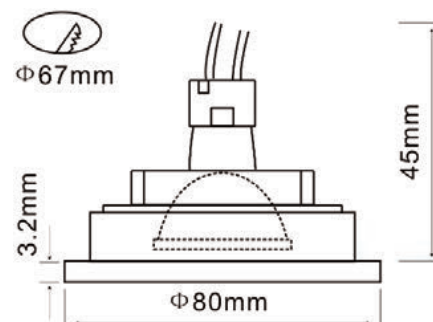

6501 - EMBUTIDO REDONDO ORIENTÁVEL, ALUMÍNIO, BRANCO MICROTTEXTURIZADO, MIOLO BRANCO, SISTEMA CLICK, MINI DICROICA 35W, 1 X GU4

6502 - EMBUTIDO REDONDO ORIENTÁVEL, ALUMÍNIO, BRANCO MICROTTEXTURIZADO, MIOLO PRETO, SISTEMA CLICK, MINI DICROICA 35W, 1 X GU4

6507 - EMBUTIDO REDONDO ORIENTÁVEL RECUADO, ALUMÍNIO, BRANCO MICROTTEXTURIZADO, MIOLO PRETO, SISTEMA CLICK, PAR20 50W, 1 X E27

6508 - EMBUTIDO REDONDO ORIENTÁVEL RECUADO, ALUMÍNIO, BRANCO MICROTTEXTURIZADO, MIOLO BRANCO, SISTEMA CLICK, PAR20 50W, 1 X E27

6509 - EMBUTIDO REDONDO ORIENTÁVEL ALUMÍNIO, BRANCO MICROTTEXTURIZADO MIOLO BRANCO, SISTEMA CLICK AR70 50W, 1 X BA 15d

6510 - EMBUTIDO REDONDO ORIENTÁVEL RECUADO, BRANCO MICROTTEXTURIZADO, MIOLO PRETO, SISTEMA CLICK, AR70 50W, 1 X BA 15d

6511 - EMBUTIDO REDONDO ORIENTÁVEL RECUADO, BRANCO MICROTTEXTURIZADO, MIOLO BRANCO, SISTEMA CLICK, AR70 50W, 1 X BA 15d