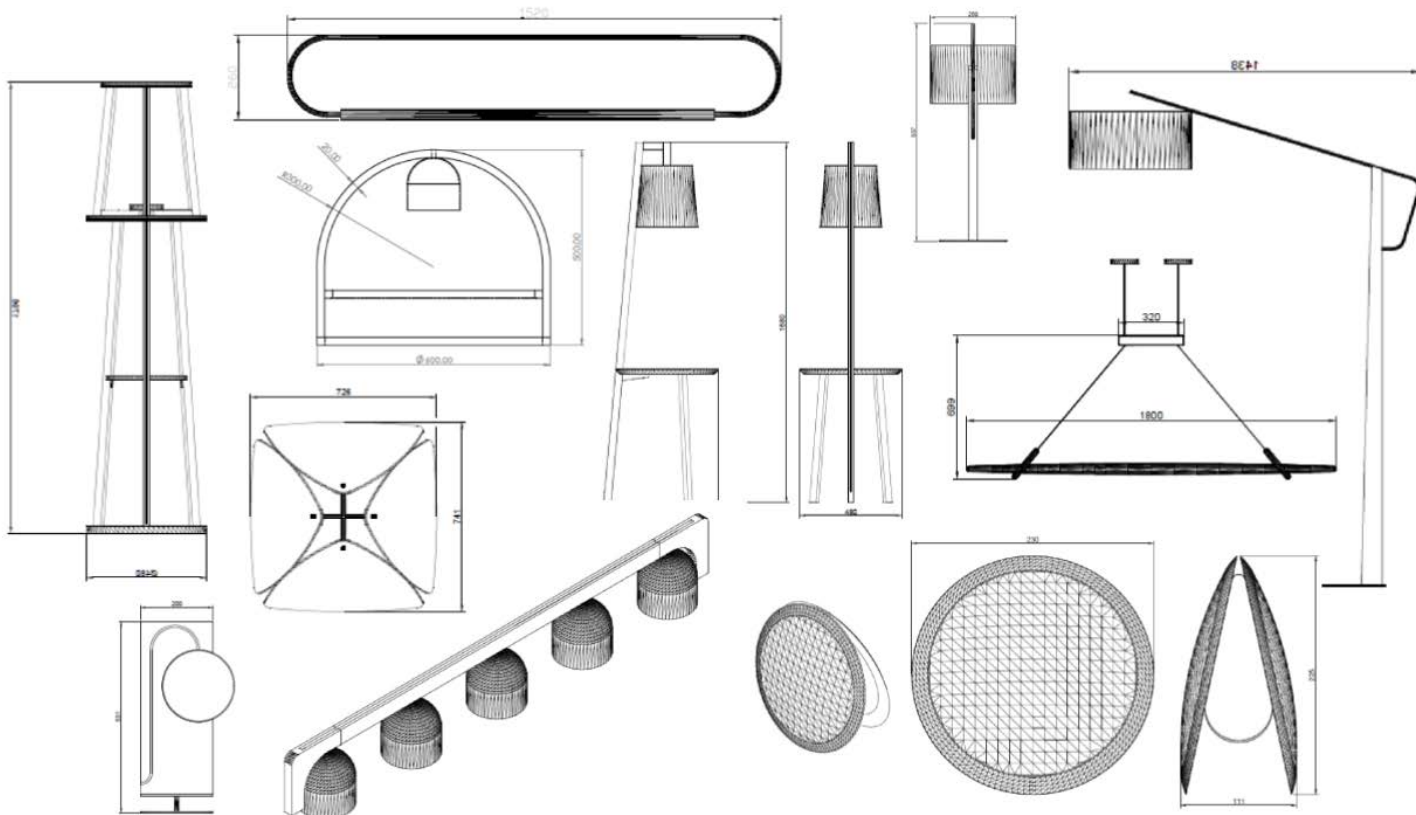

• NOVA HOME COLEÇÃO ASSINADA

O mundo e o design estão mudando e evoluindo em uma velocidade nunca antes vista.

A produção local vem ganhando ainda mais valor. A inteligência artificial começa a desenhar uma nova indústria. A necessidade de nos reinventarmos - em conformidade com as exigências desse novo mercado - vem remodelando a Nova Home e acelerando nossa transformação.

Nossos esforços seguem direcionados à criação de luminárias contemporâneas exclusivas, minimalistas e calorosas, projetadas por competentes designers brasileiros para iluminar com estilo. Ao mesmo tempo, desde o início do ano, fizemos investimentos relevantes para ampliar nossa produção nacional e melhorar nossas eficiências.

As coleções Indie, Mini Oyster, Slim e Shell são destaques entre as novidades assinadas. Além disso, apresentamos novos acabamentos para os designs Jade, Joy e Reach. Ampliamos também nossa capacidade de customizar produtos sob demanda e encurtamos nossos prazos de entrega. Até o final do ano 2023, teremos uma coleção 100% nacional e muitas novidades.

Nas próximas páginas você encontra as criações do time de designers Nova Home e também a Coleção Assinada Nova Home desenvolvida por Cadu Silva, Carlos Carvalho, Eduardo Borém, emDoisdesign, Fabricio Roncca, Lattoog, Maneco Quinderé e Rejane Carvalho Leite.

Equipe Nova Home

NOVAHOME