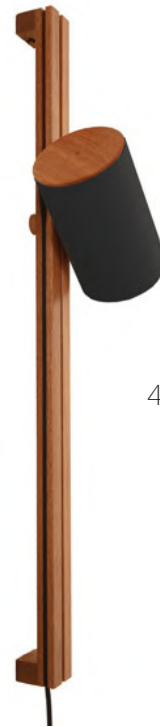

1 X E27, 100W

2021

1029

SLIDE, ARANDELA**4047**, MADEIRA JEQUITIBÁ, NATURAL

CÚPULA DE ALUMÍNIO BRANCO FOSCO

4048, MADEIRA JEQUITIBÁ, PISTACHIO

CÚPULA DE ALUMÍNIO PRETO FOSCO

ALTURA E CÚPULA AJUSTÁVEIS

INSTALAÇÃO DIRETO NA TOMADA

A 75 X L 10,2 X P 13,7 CM

1 X E27, 20 W

4047

4048

1109

COPENHAGEN, LUMINÁRIA DE MESA**1109**, MADEIRA JEQUITIBÁ, NATURAL

CÚPULA DE ALUMÍNIO PRETO AJUSTÁVEL

A 61,5 X L 16 X P 24,5 CM

1 X E27, 20W

COPENHAGEN, LUMINÁRIA DE PISO**2099**, MADEIRA JEQUITIBÁ, NATURAL

CÚPULA DE ALUMÍNIO PRETO AJUSTÁVEL

A 148 X L 20 X P 32 CM

1 X E27, 20W

2099

Lâmpadas não inclusas.