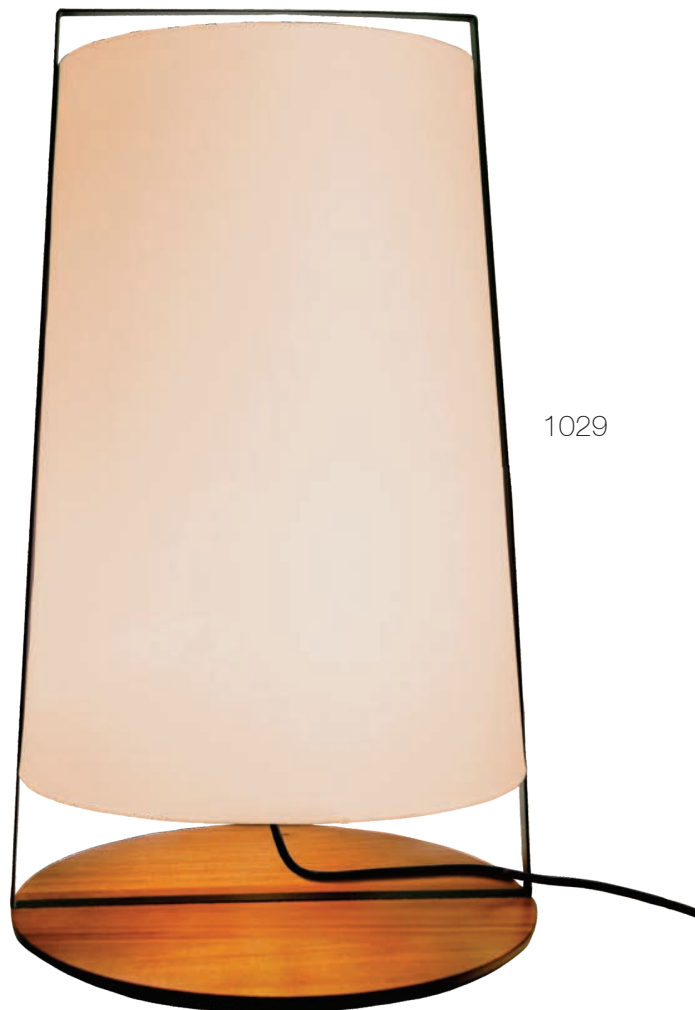

KIMURA, LUMINÁRIA DE PISO

2021, AÇO E MADEIRA, NOGUEIRA NATURAL

HASTE PRETO FOSCO

CÚPULA DE LINHO OFF WHITE

A 150 X L 52 X P 52 CM

1 X E27, 100W

2021