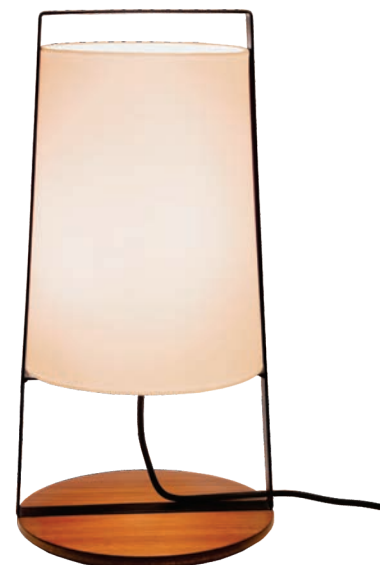

Lâmpadas não inclusas.

MINI KIMURA, LUMINÁRIA DE MESA**1030**, AÇO E MADEIRA, NOGUEIRA NATURAL

HASTE PRETO FOSCO

CÚPULA DE LINHO OFF WHITE

A 50 X L 24 X P 24 CM

1 X E27, 60W

1030

KIMURA, LUMINÁRIA DE MESA**1029**, AÇO E MADEIRA, NOGUEIRA NATURAL