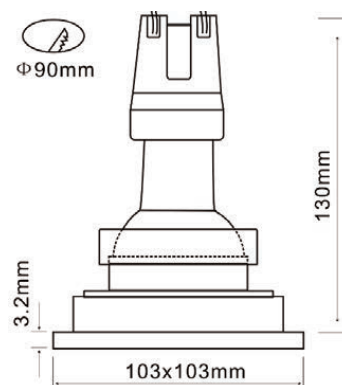

6001 - EMBUTIDO QUADRADO ORIENTÁVEL, ALUMÍNIO, BRANCO MICROTTEXTURIZADO, MIOLO BRANCO, SISTEMA CLICK, MINI DICROICA 35W, 1 X GU4

6002 - EMBUTIDO QUADRADO ORIENTÁVEL, ALUMÍNIO, BRANCO MICROTTEXTURIZADO, MIOLO PRETO, SISTEMA CLICK, MINI DICROICA 35W, 1 X GU4

6001

6002

6007 - EMBUTIDO QUADRADO ORIENTÁVEL RECUADO, ALUMÍNIO, BRANCO MICROTTEXTURIZADO, MIOLO PRETO, SISTEMA CLICK, PAR20 50W, 1 X E27

6008 - EMBUTIDO QUADRADO ORIENTÁVEL RECUADO, ALUMÍNIO, BRANCO MICROTTEXTURIZADO, MIOLO BRANCO, SISTEMA CLICK, PAR20 50W, 1 X E27

6007

6008

6009 - EMBUTIDO QUADRADO ORIENTÁVEL ALUMÍNIO, BRANCO MICROTTEXTURIZADO MIOLO BRANCO SISTEMA CLICK AR70 50W, 1 X BA 15d

6009

6010 - EMBUTIDO QUADRADO ORIENTÁVEL RECUADO, ALUMÍNIO, BRANCO MICROTTEXTURIZADO, MIOLO PRETO, SISTEMA CLICK, AR70 50W, 1 X BA 15d

6011 - EMBUTIDO QUADRADO ORIENTÁVEL RECUADO, ALUMÍNIO, BRANCO MICROTTEXTURIZADO, MIOLO BRANCO, SISTEMA CLICK, AR70 50W, 1 X BA 15d

6010

6011