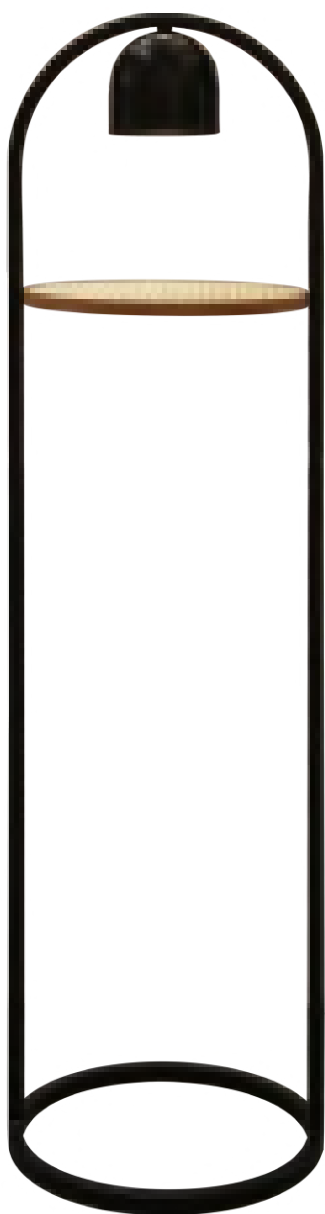

ZIG, LUMINÁRIA DE MESA

1073, MADEIRA JEQUITIBÁ, NATURAL

HASTE PRETO FOSCO

CÚPULA DE LINHO OFF WHITE

A 57 X L 36 X P 36 CM

1 X E27, 60W

1073

1096

SCARPA, LUMINÁRIA DE MESA

1096, MADEIRA JEQUITIBÁ, NATURAL

ESTRUTURA AÇO PRETO FOSCO

A 45 X L 15 X P 15 CM

1 X E27, 100W

2088

1106

DORIVAL, LUMINÁRIA DE MESA