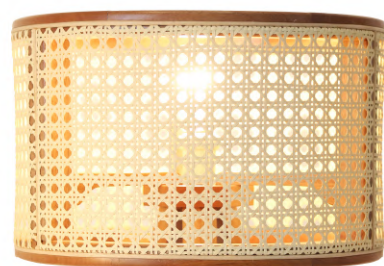

1066

ZEN, LUMINÁRIA DE MESA

1066, MADEIRA JEQUITIBÁ, NATURAL

CÚPULA DE PALHA

A 55 X L 36 X P 36 CM

1 X E27, 100W

Lâmpadas não inclusas.