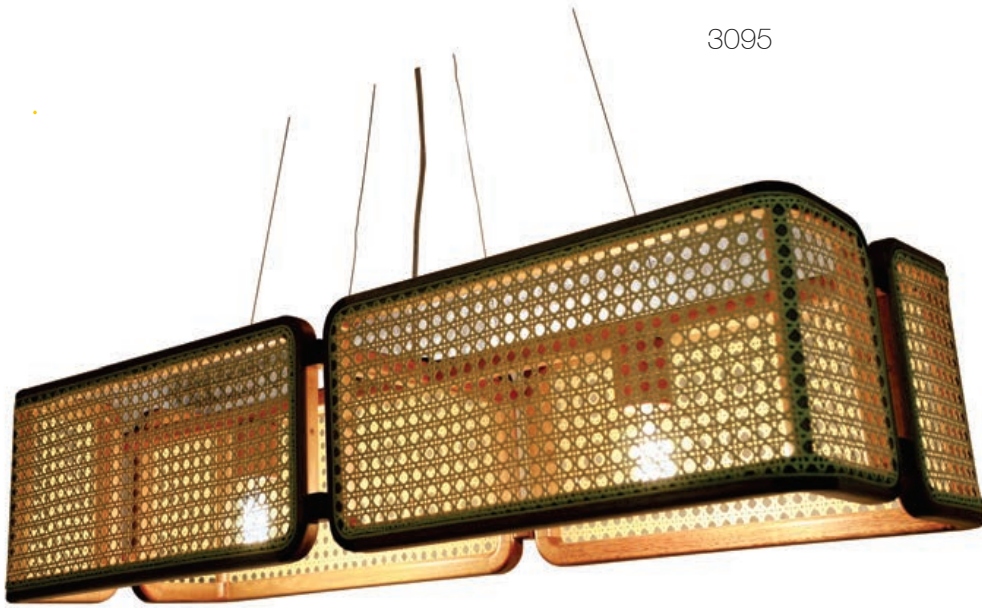

3095

PALHA, LUMINÁRIA DE TETO

3095, MADEIRA JEQUITIBÁ, NATURAL

CÚPULA DE PALHA

FIO 180 X A 24 X L 100 X P 34 CM

2 X E27, 100W