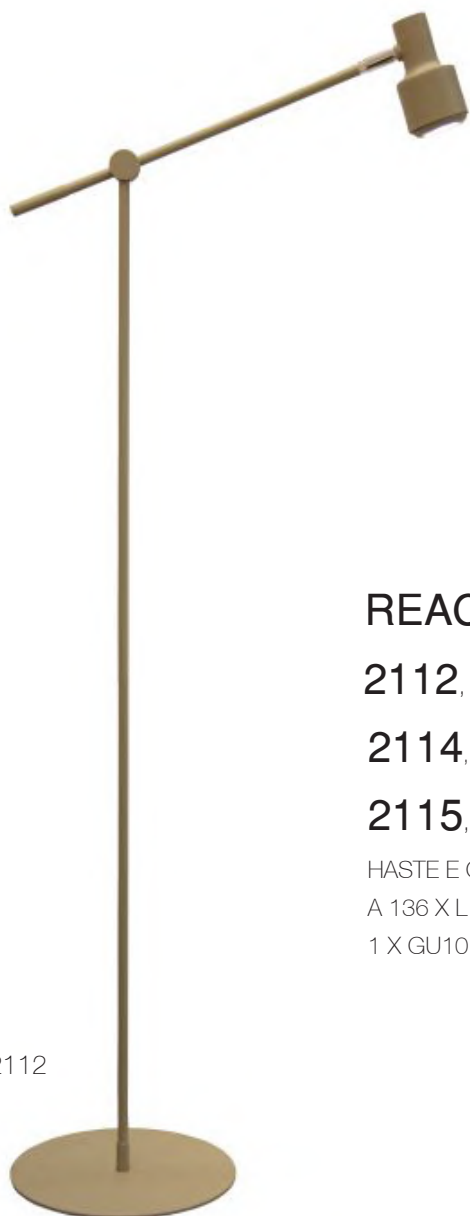

BASE DE ALUMÍNIO

CÚPULA DE LINHO PRETO

A 160 X L 45 X P 45 CM

1 X E27, 100W

2107

REACH, LUMINÁRIA DE MESA

1121, ALUMÍNIO, AREIA

1123, ALUMÍNIO, PRETO FOSCO

1124, ALUMÍNIO, CINZA CHUMBO

HASTE E CÚPULA AJUSTÁVEIS

A 41 X L 15 X P 40 CM

1 X GU10, LED 7W

1124

2112

REACH, LUMINÁRIA DE PISO

2112, ALUMÍNIO, AREIA

2114, ALUMÍNIO, PRETO FOSCO

2115, ALUMÍNIO, CINZA CHUMBO

HASTE E CÚPULA AJUSTÁVEIS

A 136 X L 22 X P 54 CM

1 X GU10, LED 7W

2114

FAROL, ARANDELA

4098, ALUMÍNIO, BRANCO FOSCO