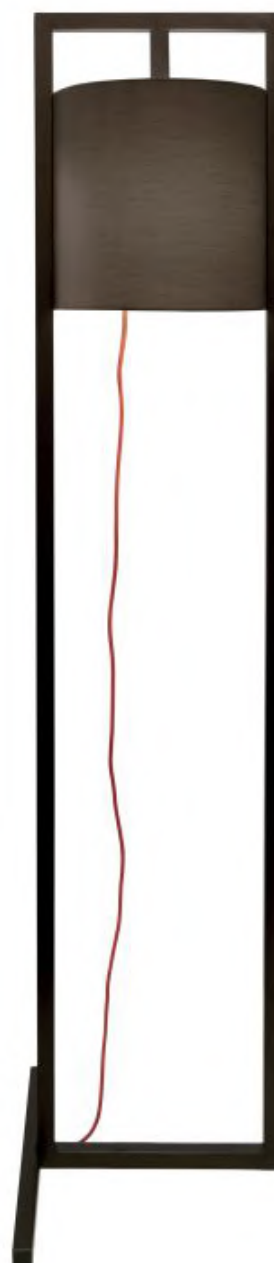

4056

GEO, ARANDELA

4056, MADEIRA JEQUITIBÁ, NATURAL

CÚPULA DE LINHO OFF WHITE

INSTALAÇÃO DIRETO NA TOMADA

A 51 X L 20 X P 25 CM

1 X E27, 60W

GEO, LUMINÁRIA DE PISO

2052, MADEIRA JEQUITIBÁ, NATURAL

CÚPULA DE LINHO OFF WHITE

2053, MADEIRA EBANIZADA PRETA

CÚPULA DE LINHO CINZA

A 165 X L 34,5 X P 40 CM

1 X E27, 100W

1072

GEO, LUMINÁRIA DE MESA

1072, MADEIRA JEQUITIBÁ, NATURAL

CÚPULA DE LINHO OFF WHITE

A 65 X L 30 X P 30,5 CM

1 X E27, 60W

2053