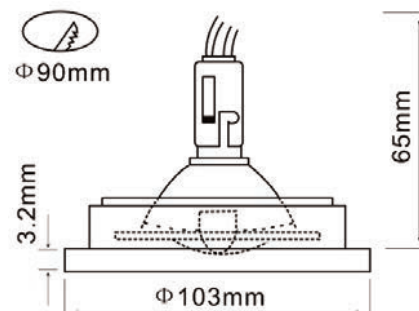

6507

6508

6509 - EMBUTIDO REDONDO ORIENTÁVEL ALUMÍNIO, BRANCO MICROTTEXTURIZADO MIOLO BRANCO, SISTEMA CLICK AR70 50W, 1 X BA 15d

6509

6510 - EMBUTIDO REDONDO ORIENTÁVEL RECUADO, BRANCO MICROTTEXTURIZADO, MIOLO PRETO, SISTEMA CLICK, AR70 50W, 1 X BA 15d