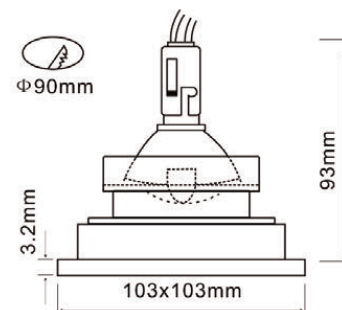

6001 - EMBUTIDO QUADRADO ORIENTÁVEL, ALUMÍNIO, BRANCO MICROTTEXTURIZADO, MIOLO BRANCO, SISTEMA CLICK, MINI DICROICA 35W, 1 X GU4

6002 - EMBUTIDO QUADRADO ORIENTÁVEL, ALUMÍNIO, BRANCO MICROTTEXTURIZADO, MIOLO PRETO, SISTEMA CLICK, MINI DICROICA 35W, 1 X GU4

6001

6002

6007 - EMBUTIDO QUADRADO ORIENTÁVEL RECUADO, ALUMÍNIO, BRANCO MICROTTEXTURIZADO, MIOLO PRETO, SISTEMA CLICK, PAR20 50W, 1 X E27

6008 - EMBUTIDO QUADRADO ORIENTÁVEL RECUADO, ALUMÍNIO, BRANCO MICROTTEXTURIZADO, MIOLO BRANCO, SISTEMA CLICK, PAR20 50W, 1 X E27

6007

6008

6009 - EMBUTIDO QUADRADO ORIENTÁVEL ALUMÍNIO, BRANCO MICROTTEXTURIZADO MIOLO BRANCO SISTEMA CLICK AR70 50W, 1 X BA 15d

6009

6010 - EMBUTIDO QUADRADO ORIENTÁVEL RECUADO, ALUMÍNIO, BRANCO MICROTTEXTURIZADO, MIOLO PRETO, SISTEMA CLICK, AR70 50W, 1 X BA 15d

6011 - EMBUTIDO QUADRADO ORIENTÁVEL RECUADO, ALUMÍNIO, BRANCO MICROTTEXTURIZADO, MIOLO BRANCO, SISTEMA CLICK, AR70 50W, 1 X BA 15d

6010

6011