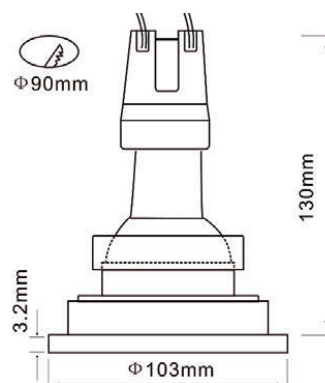

6501 - EMBUTIDO REDONDO ORIENTÁVEL, ALUMÍNIO, BRANCO MICROTTEXTURIZADO, MIOLO BRANCO, SISTEMA CLICK, MINI DICROICA 35W, 1 X GU4

6502 - EMBUTIDO REDONDO ORIENTÁVEL, ALUMÍNIO, BRANCO MICROTTEXTURIZADO, MIOLO PRETO, SISTEMA CLICK, MINI DICROICA 35W, 1 X GU4

6507 - EMBUTIDO REDONDO ORIENTÁVEL RECUADO, ALUMÍNIO, BRANCO MICROTTEXTURIZADO, MIOLO PRETO, SISTEMA CLICK, PAR20 50W, 1 X E27

6508 - EMBUTIDO REDONDO ORIENTÁVEL RECUADO, ALUMÍNIO, BRANCO MICROTTEXTURIZADO, MIOLO BRANCO, SISTEMA CLICK, PAR20 50W, 1 X E27

6509 - EMBUTIDO REDONDO ORIENTÁVEL ALUMÍNIO, BRANCO MICROTTEXTURIZADO MIOLO BRANCO, SISTEMA CLICK AR70 50W, 1 X BA 15d

6510 - EMBUTIDO REDONDO ORIENTÁVEL RECUADO, BRANCO MICROTTEXTURIZADO, MIOLO PRETO, SISTEMA CLICK, AR70 50W, 1 X BA 15d

6511 - EMBUTIDO REDONDO ORIENTÁVEL RECUADO, BRANCO MICROTTEXTURIZADO, MIOLO BRANCO, SISTEMA CLICK, AR70 50W, 1 X BA 15d