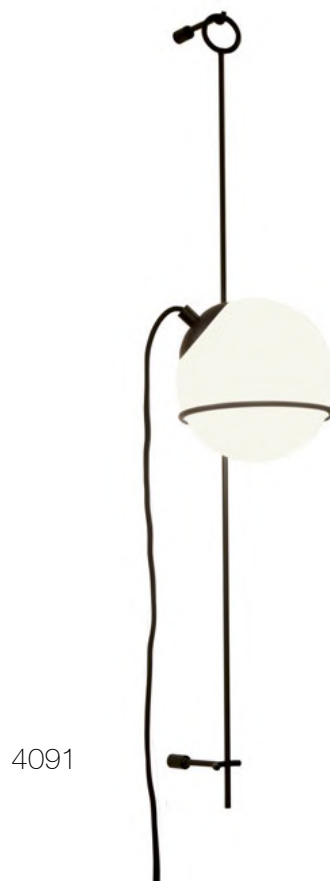

3069

FLORIANO, LUMINÁRIA DE TETO

3069, ALUMÍNIO, PRETO FOSCO

CÚPULA PRETO FOSCO

FIO 150 X A 30 X L 150 X P 24 CM

4 X E27, 60W

4092

4091

PITT, LUMINÁRIA DE PAREDE

4092, AÇO, BRANCO FOSCO

CÚPULA DE VIDRO LEITOSO

4091, AÇO, PRETO FOSCO

CÚPULA DE VIDRO LEITOSO

A 61,5 X L 12 X P 22,5 CM

INSTALAÇÃO DIRETO NA TOMADA

1 X E27, 60W