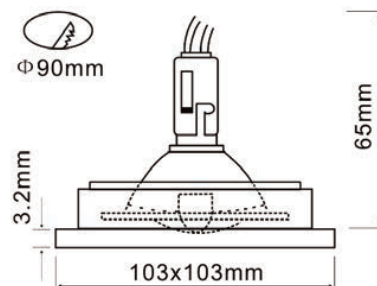

6009 - EMBUTIDO QUADRADO ORIENTÁVEL ALUMÍNIO, BRANCO MICROTTEXTURIZADO MIOLO BRANCO SISTEMA CLICK AR70 50W, 1 X BA 15d

6009