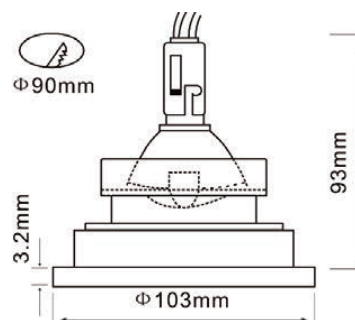

6501 - EMBUTIDO REDONDO ORIENTÁVEL, ALUMÍNIO, BRANCO MICROTTEXTURIZADO, MIOLO BRANCO, SISTEMA CLICK, MINI DICROICA 35W, 1 X GU4

6502 - EMBUTIDO REDONDO ORIENTÁVEL, ALUMÍNIO, BRANCO MICROTTEXTURIZADO, MIOLO PRETO, SISTEMA CLICK, MINI DICROICA 35W, 1 X GU4

6507 - EMBUTIDO REDONDO ORIENTÁVEL RECUADO, ALUMÍNIO, BRANCO MICROTTEXTURIZADO, MIOLO PRETO, SISTEMA CLICK, PAR20 50W, 1 X E27

6508 - EMBUTIDO REDONDO ORIENTÁVEL RECUADO, ALUMÍNIO, BRANCO MICROTTEXTURIZADO, MIOLO BRANCO, SISTEMA CLICK, PAR20 50W, 1 X E27

6509 - EMBUTIDO REDONDO ORIENTÁVEL ALUMÍNIO, BRANCO MICROTTEXTURIZADO MIOLO BRANCO, SISTEMA CLICK AR70 50W, 1 X BA 15d

6510 - EMBUTIDO REDONDO ORIENTÁVEL RECUADO, BRANCO MICROTTEXTURIZADO, MIOLO PRETO, SISTEMA CLICK, AR70 50W, 1 X BA 15d

6511 - EMBUTIDO REDONDO ORIENTÁVEL RECUADO, BRANCO MICROTTEXTURIZADO, MIOLO BRANCO, SISTEMA CLICK, AR70 50W, 1 X BA 15d